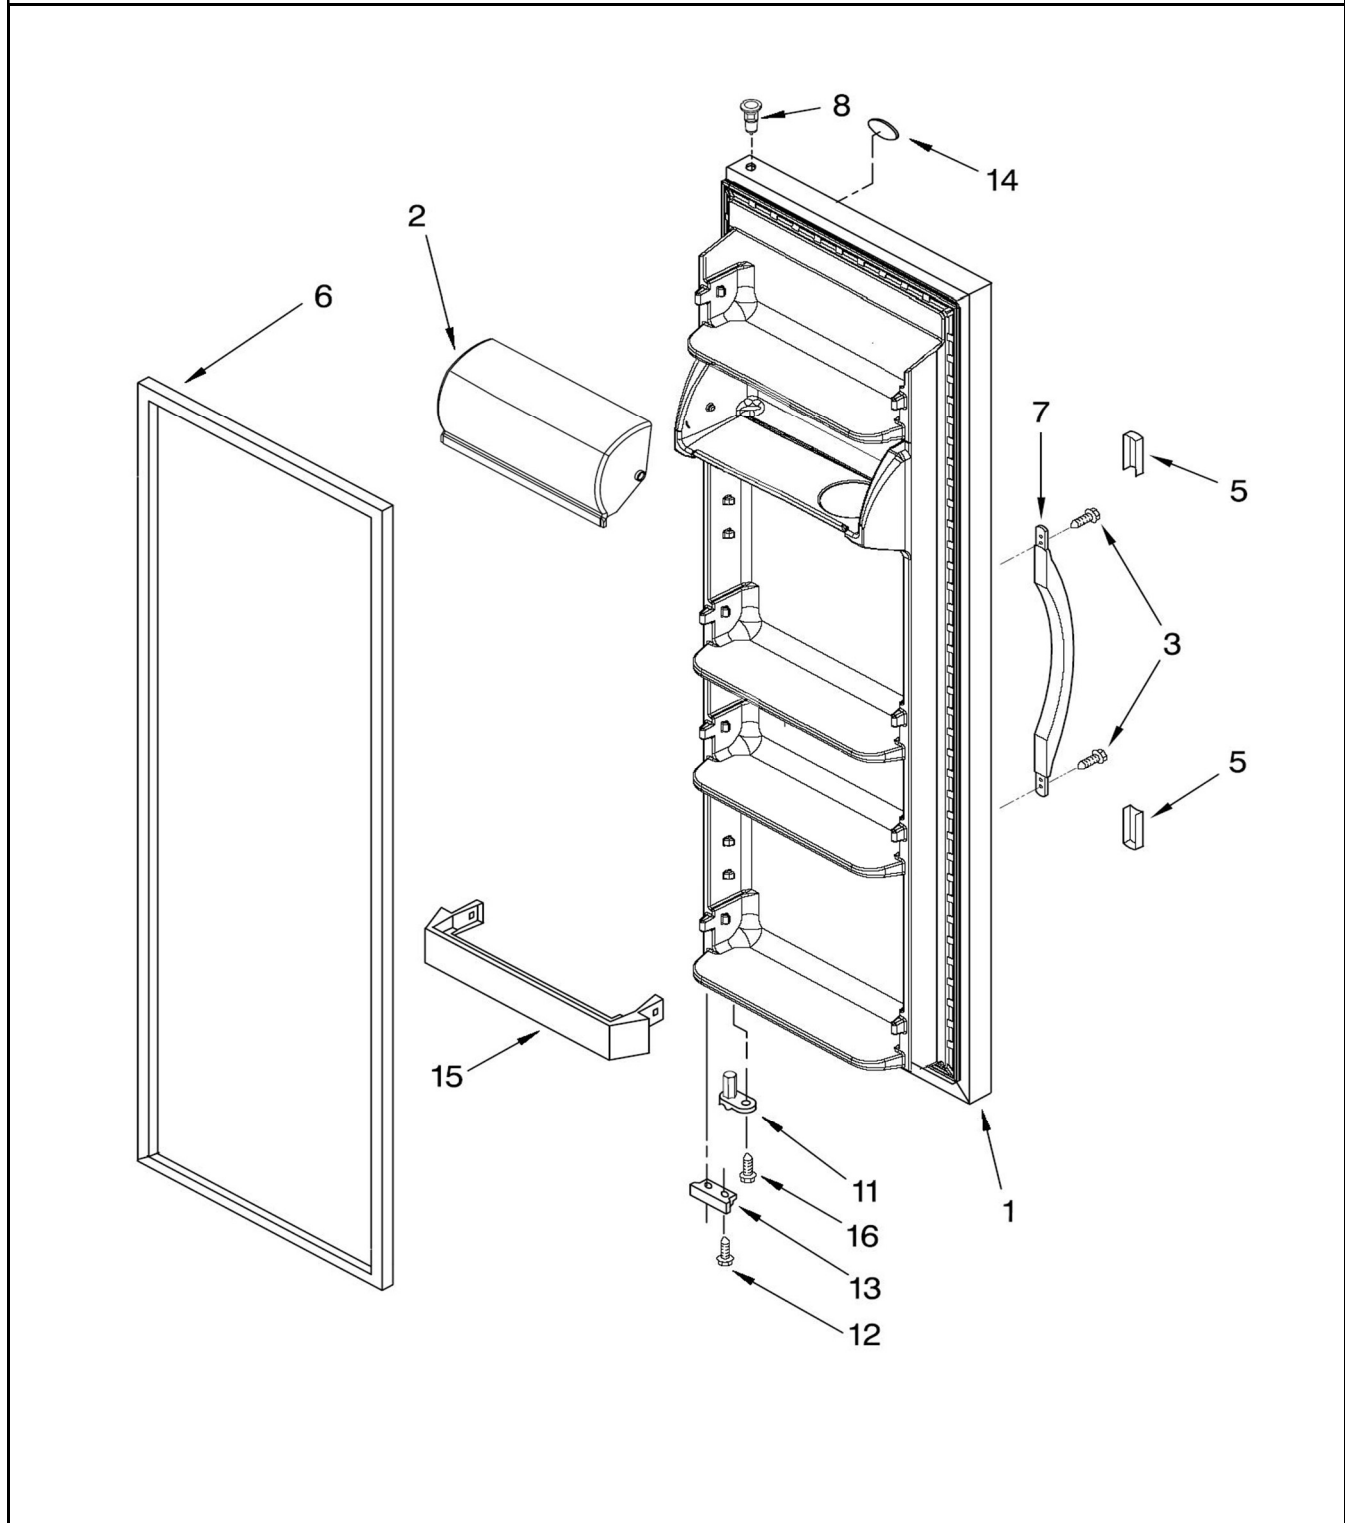

Marca	Whirlpool
Capacidad	25 pies
Color	Natural Silver

REFRIGERATOR DOOR PARTS