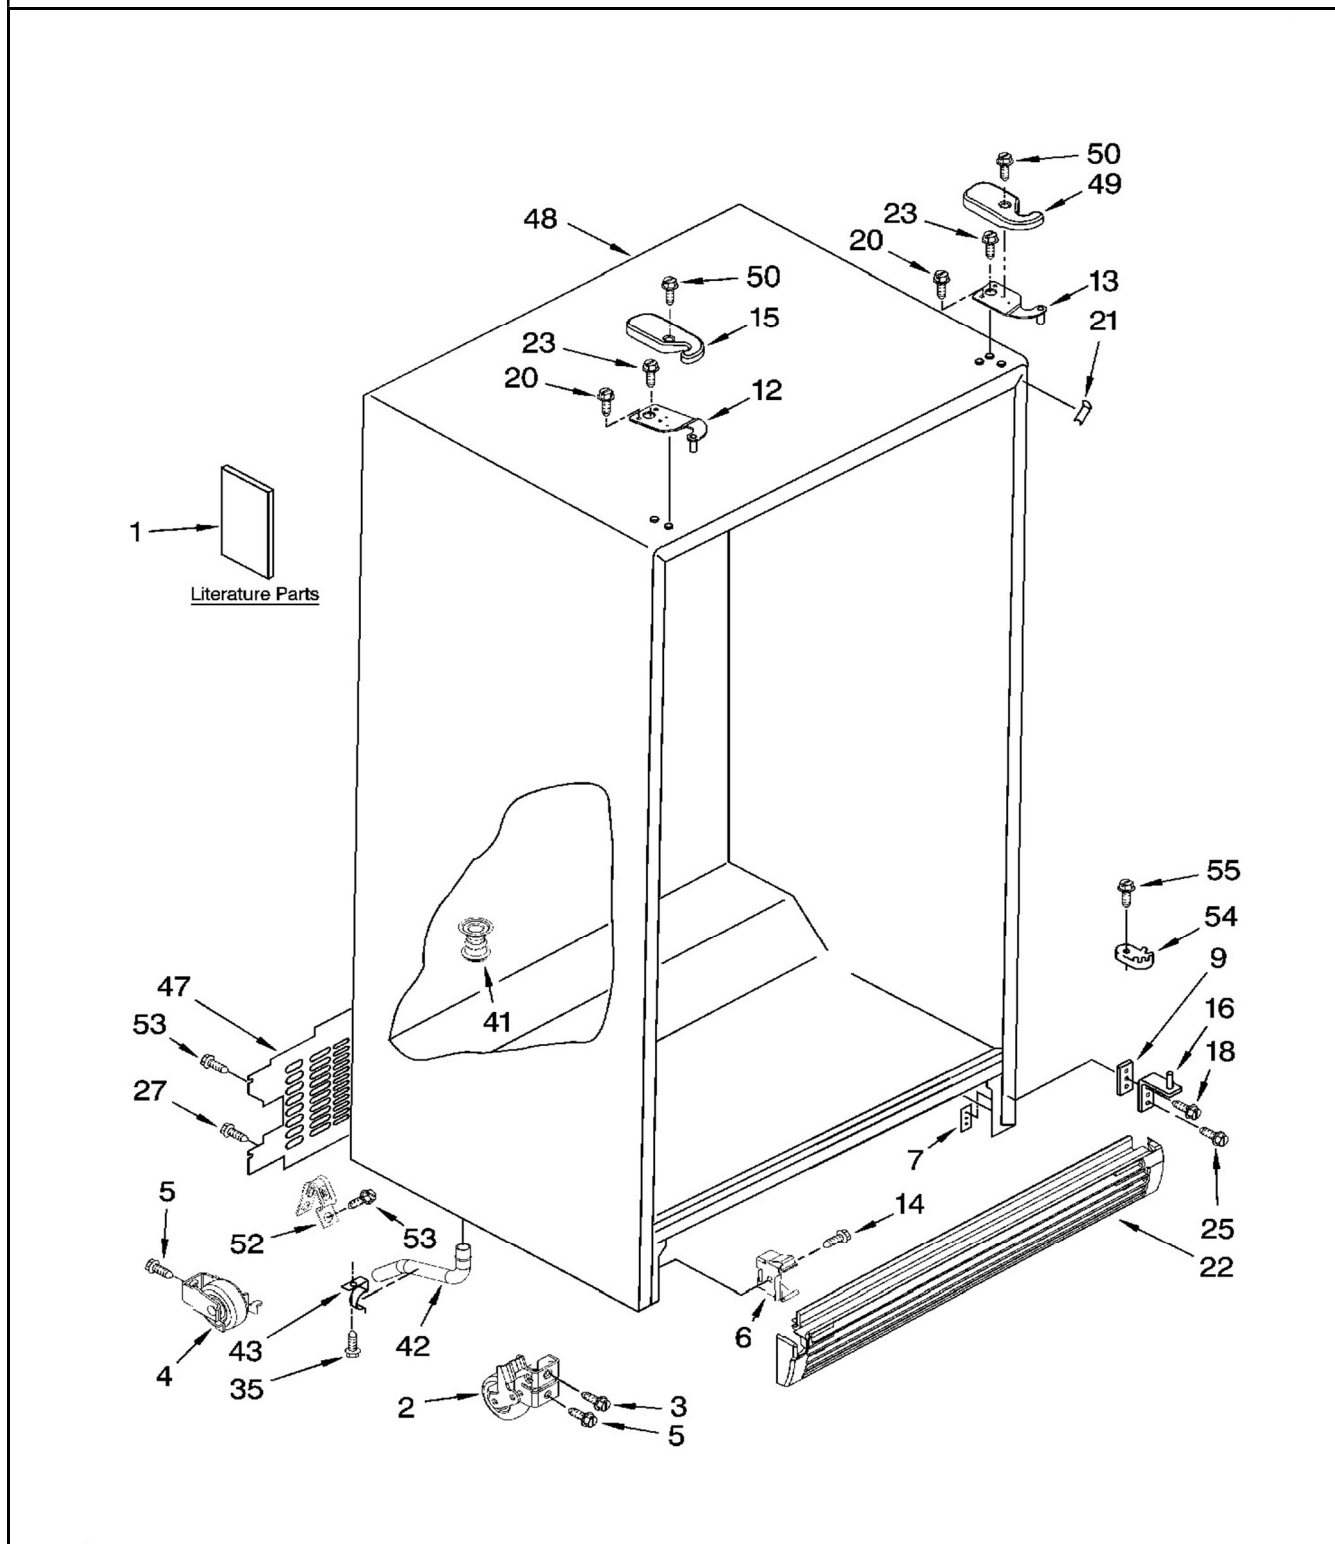

## CABINET PARTS

<b>Marca</b>		<b>Whirlpool</b>	
<b>Marca</b>		<b>Whirlpool</b>	
<b>Capacidad</b>		<b>25 pies</b>	
<b>Color</b>		<b>Natural Silver</b>	
<b>CABINET PARTS</b>			
<b>R e f</b>	<b>Descripción</b>	<b>C a n t</b>	<b>Numero de Parte</b>
2	Front Roller (2)	1	2174748
3	Screw (2)	**	***
4	Roller (Rear) (2)	1	W10250570
5	Screw (2)	**	***
6	Clip, Grille	1	2155013
7	Plate, Screw (2)	1	2304249
9	Shim	1	2209697
12	Hinge Top (FC)	1	2203770
13	Hinge, Top (RC)	1	2203771
14	Screw	**	***
15	Hinge Cover (White)	1	2203407B
16	Hinge Bottom (2)	1	2217075
18	Screw (4)	**	***
20	Screw	**	***
21	Filler, Wrapper (White)	1	2201017
22	Grille (White)	1	2198470B
23	Screw	**	***
25	Screw (2)	**	***
27	Screw	**	***
35	Screw	**	***
41	Drain Fitting	1	2304888
42	Extension Tube	1	W10153550
43	Clip, Drain Tube	**	***
47	Cover, Unit	1	2220758
48	Cabinet (Not A Serviceable Part)	**	***
49	Hinge Cover (White)	1	2203408B
50	Screw	**	***
52	Clamp, Service Cord	1	489348
53	Screw	**	***
54	Door Closer, Lower Cam (2)	1	2155311
55	Screw (2)	**	***