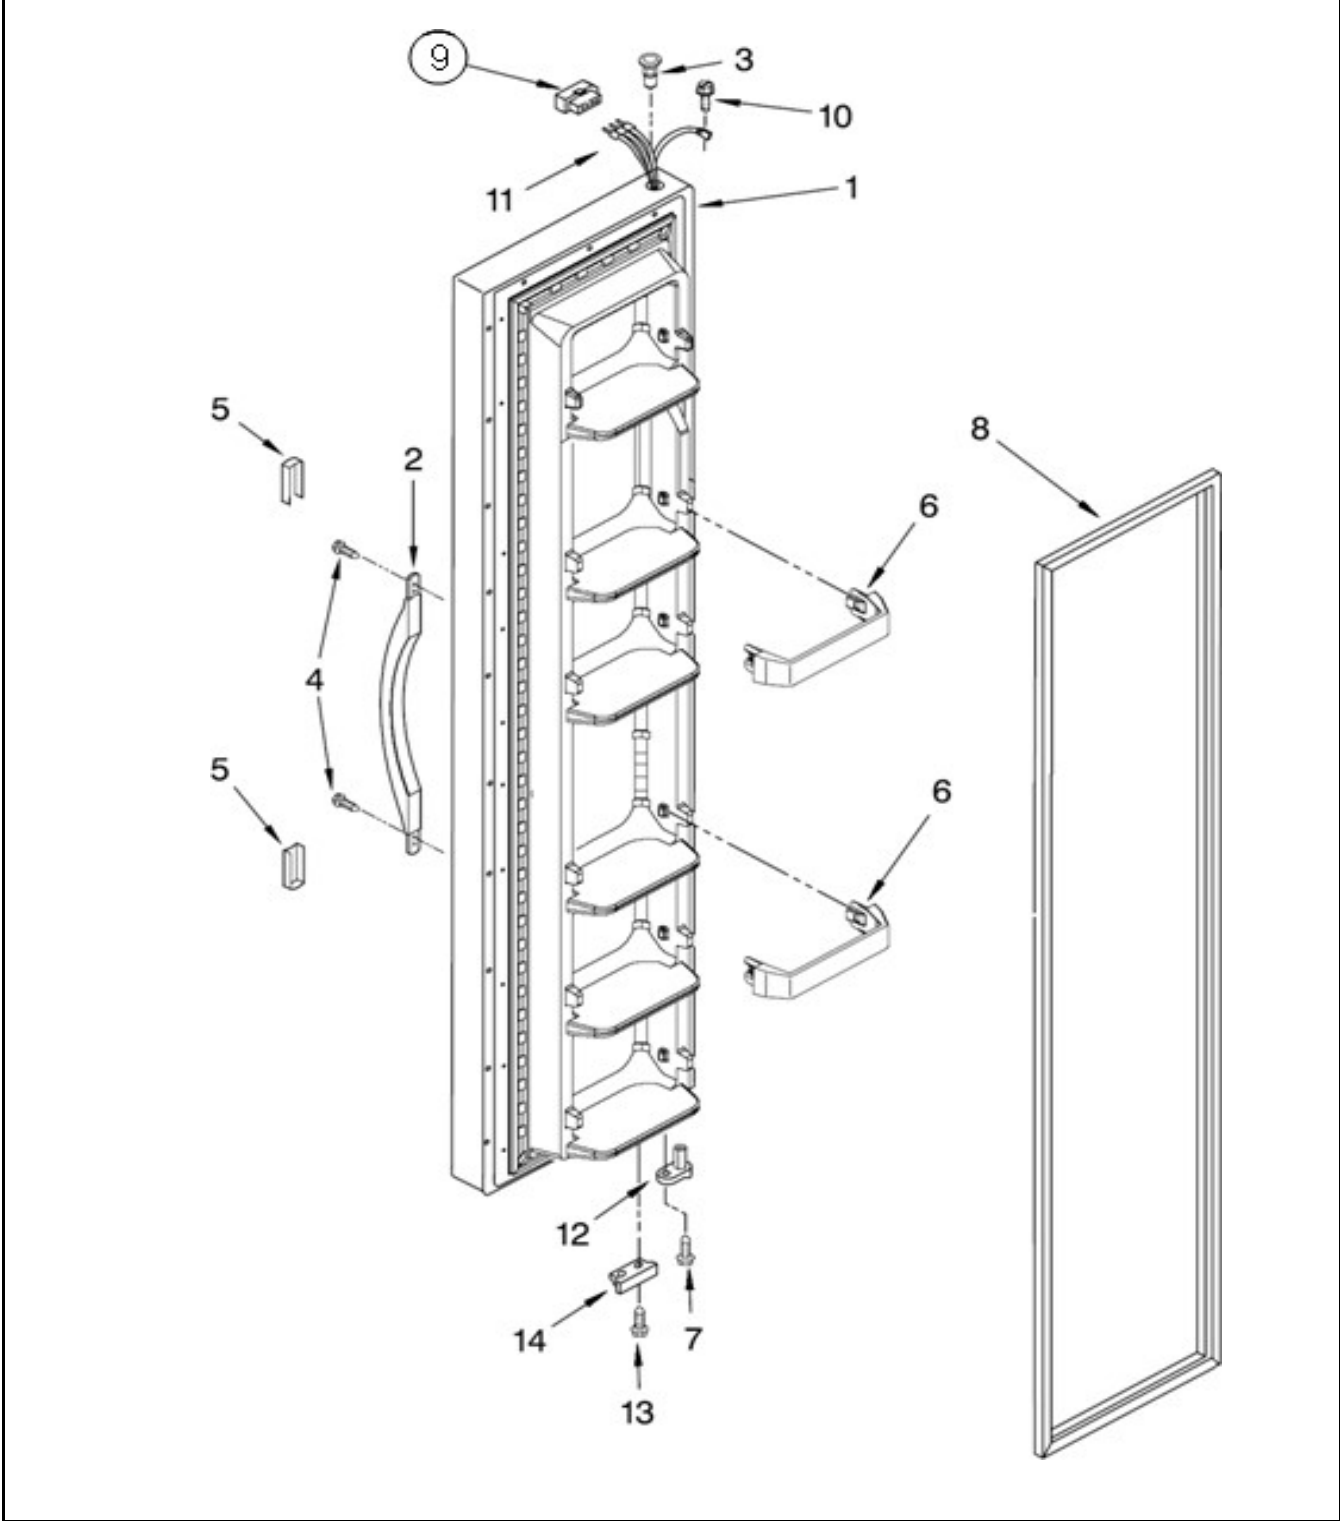

FREEZER DOOR PARTS