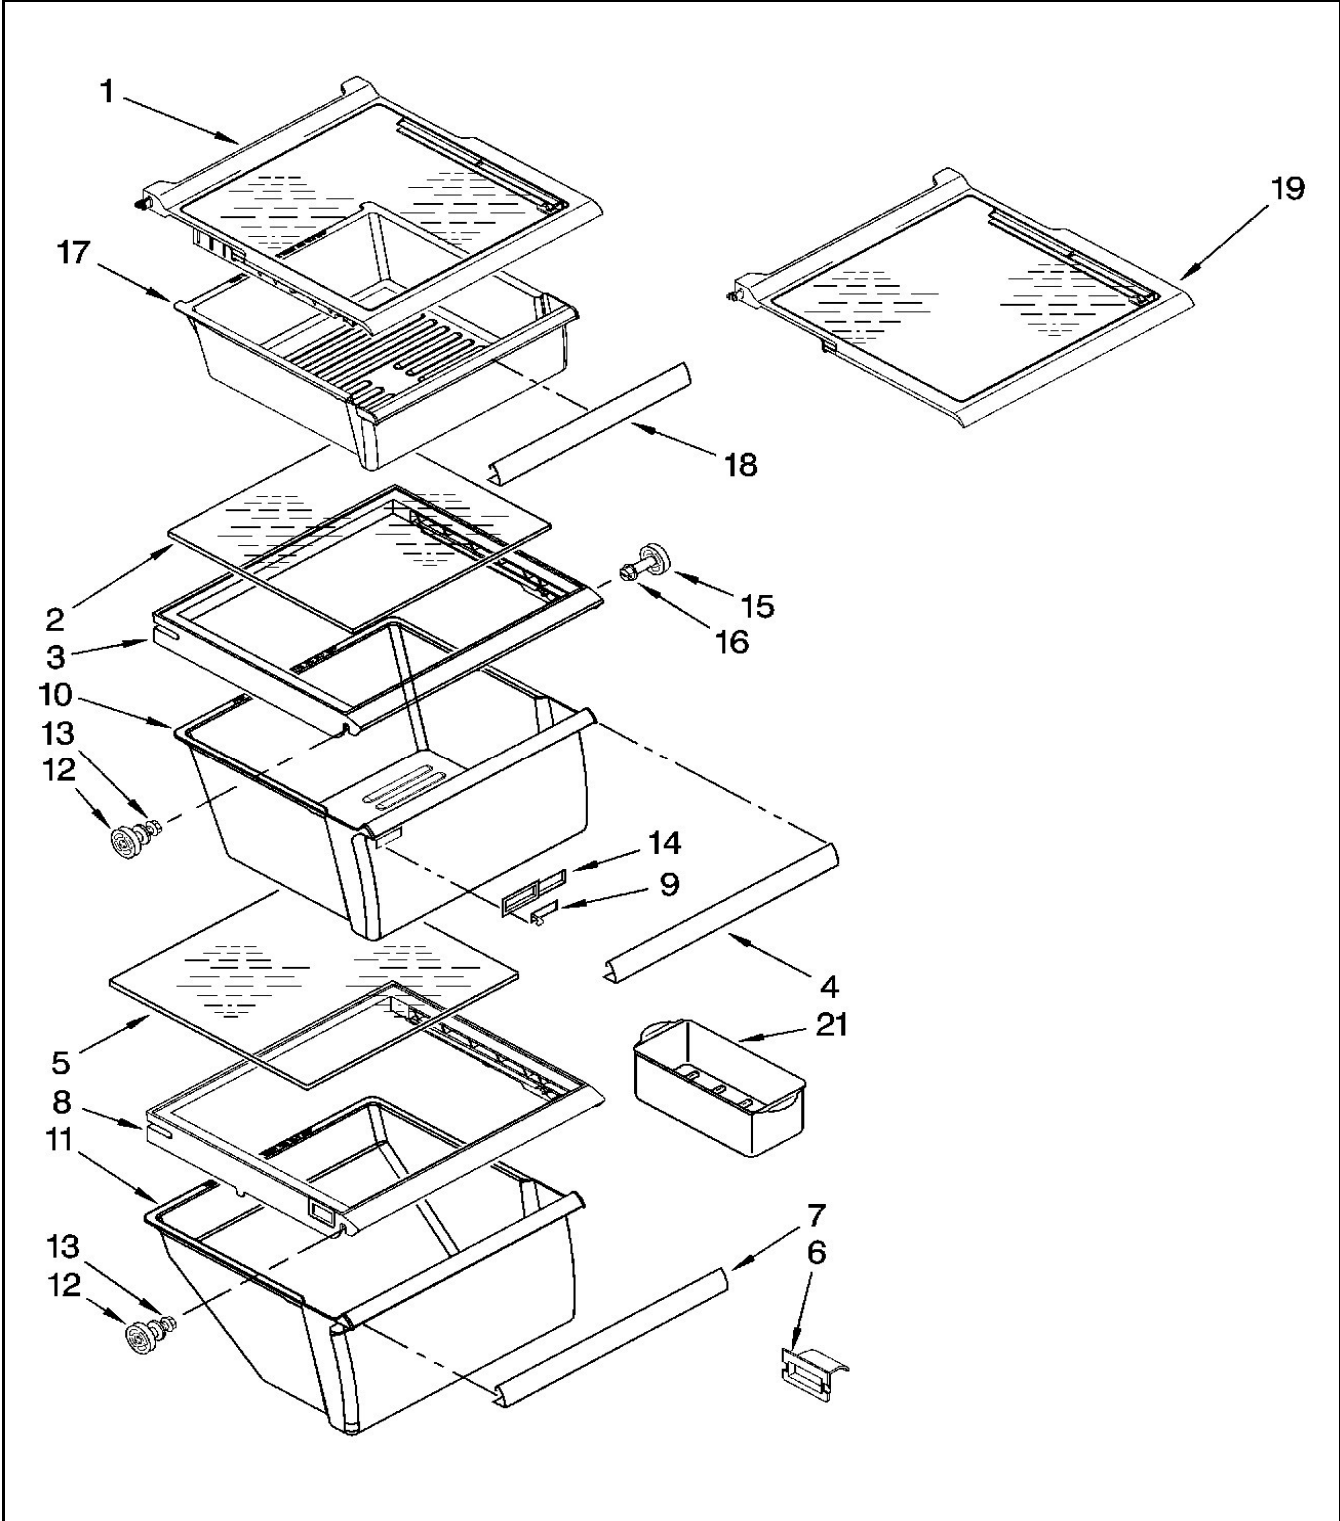

REFRIGERATOR SHELF PARTS

BENITO JUÁREZ #1500 GPE ZITON, CD. GUADALUPE NUEVO LEÓN TEL: 8183377999 Y 49
HORARIOS: LUNES A VIERNES 8:30 A 6:00 PM Y SÁBADOS DE 8:30 A 2:00 PM

www.denek.com