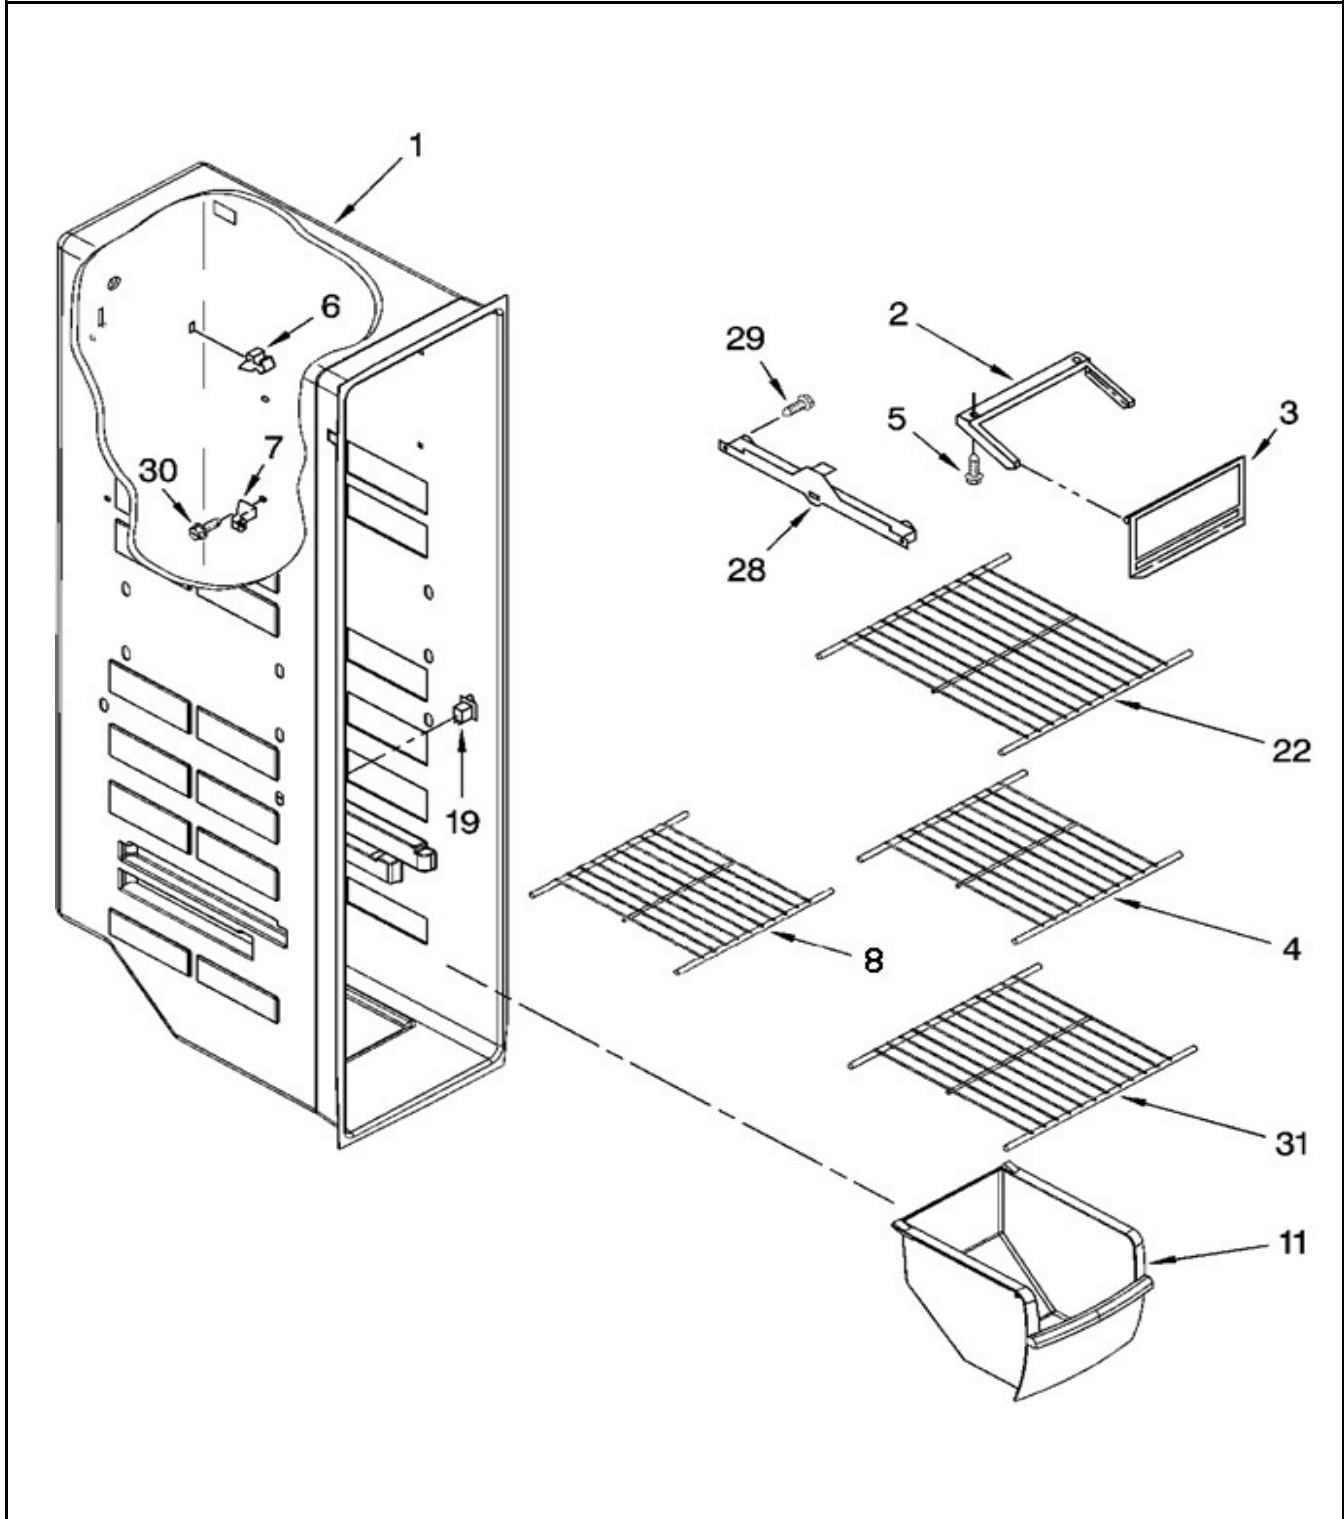

Marca	Whirlpool
Capacidad	25 pies
Color	Natural Silver

FREEZER LINER PARTS