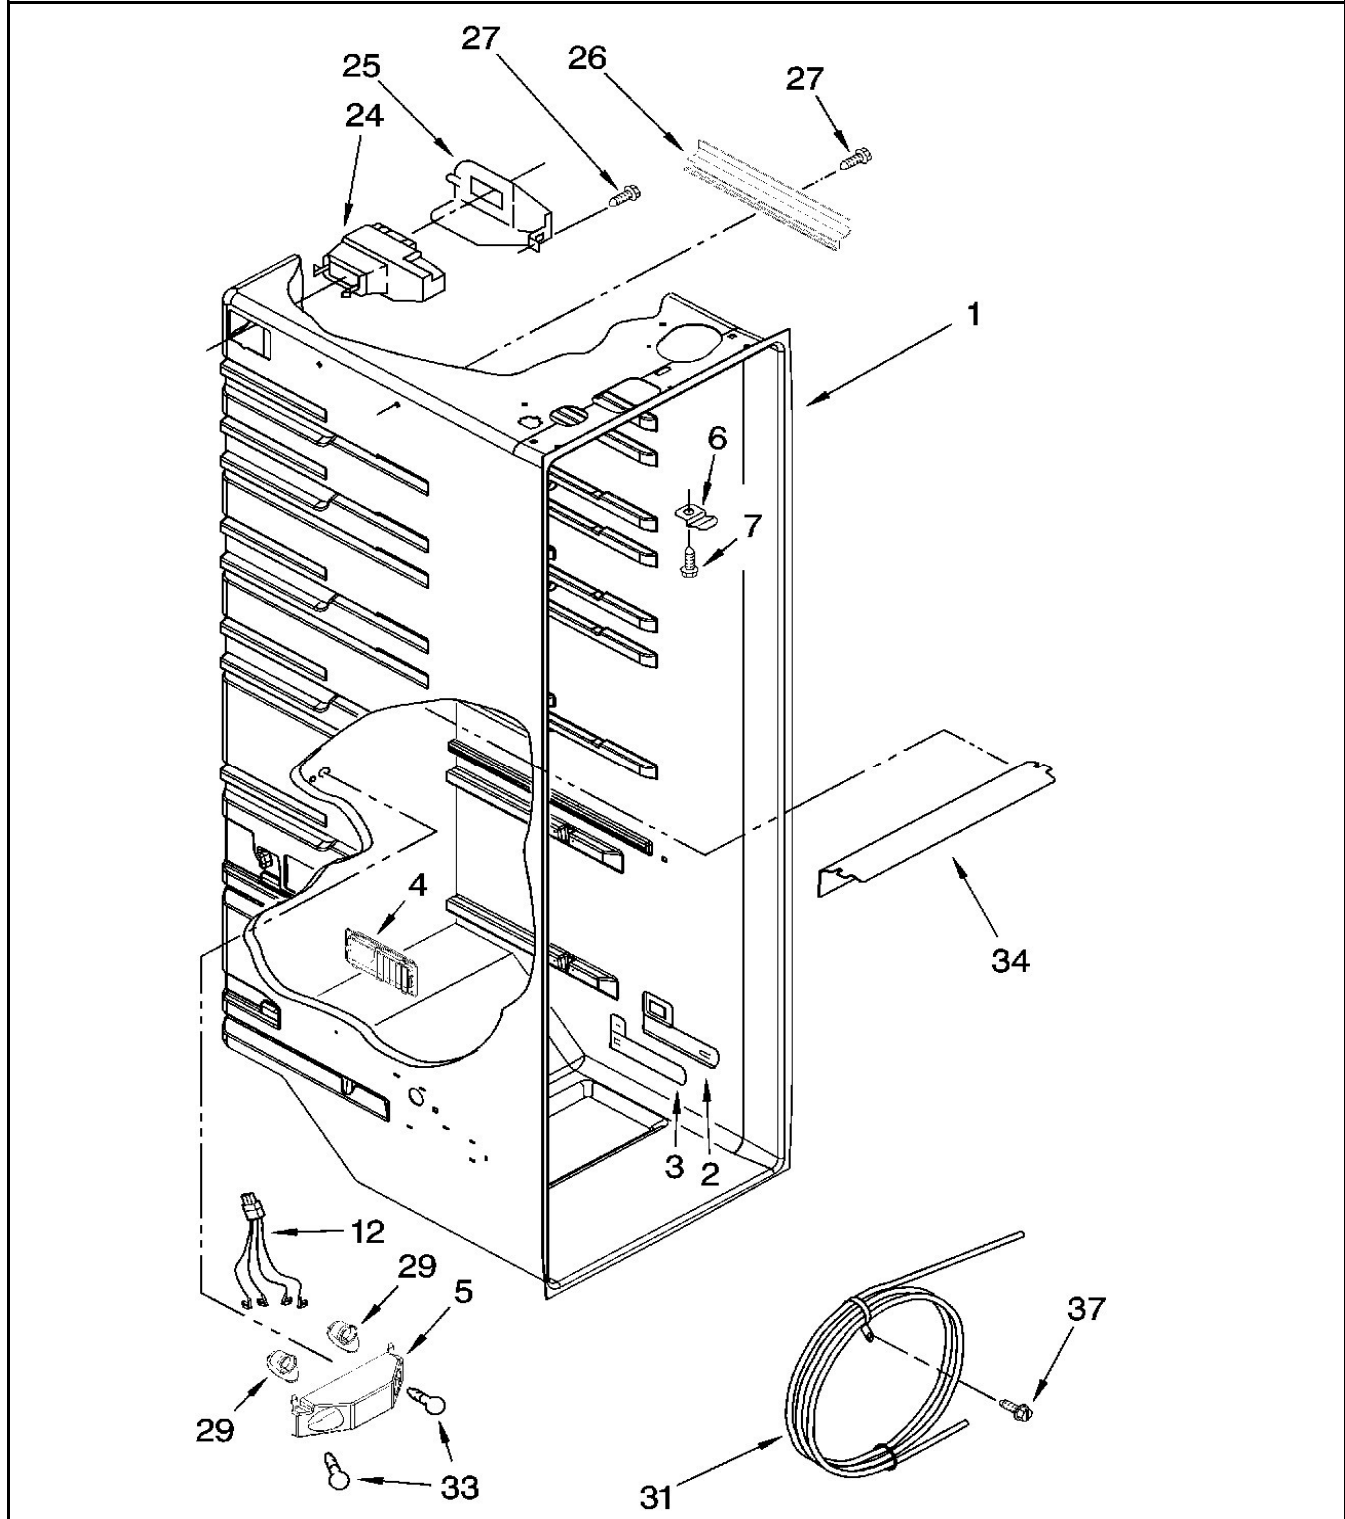

Marca	Whirlpool
Capacidad	25 pies
Color	Natural Silver

REFRIGERATOR LINER PARTS