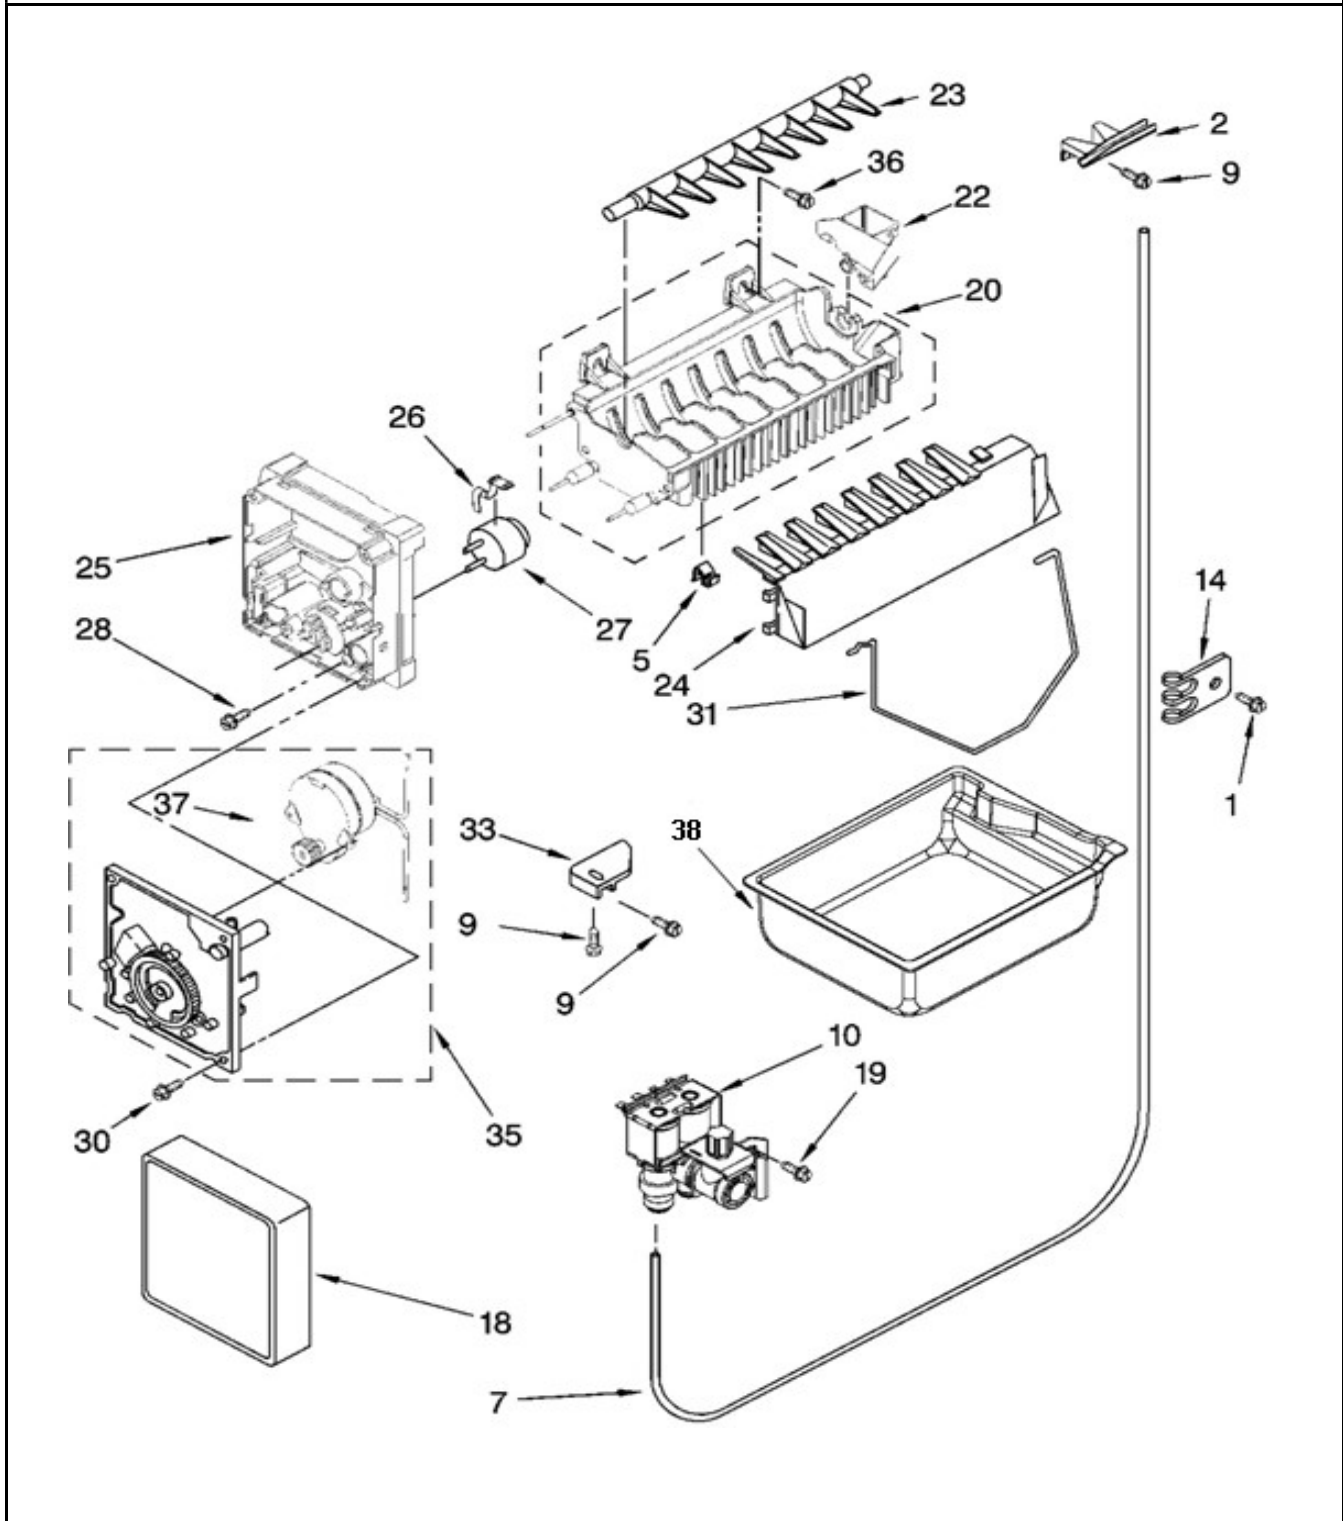

Marca	Whirlpool
Capacidad	25 pies
Color	Natural Silver

ICEMAKER PARTS