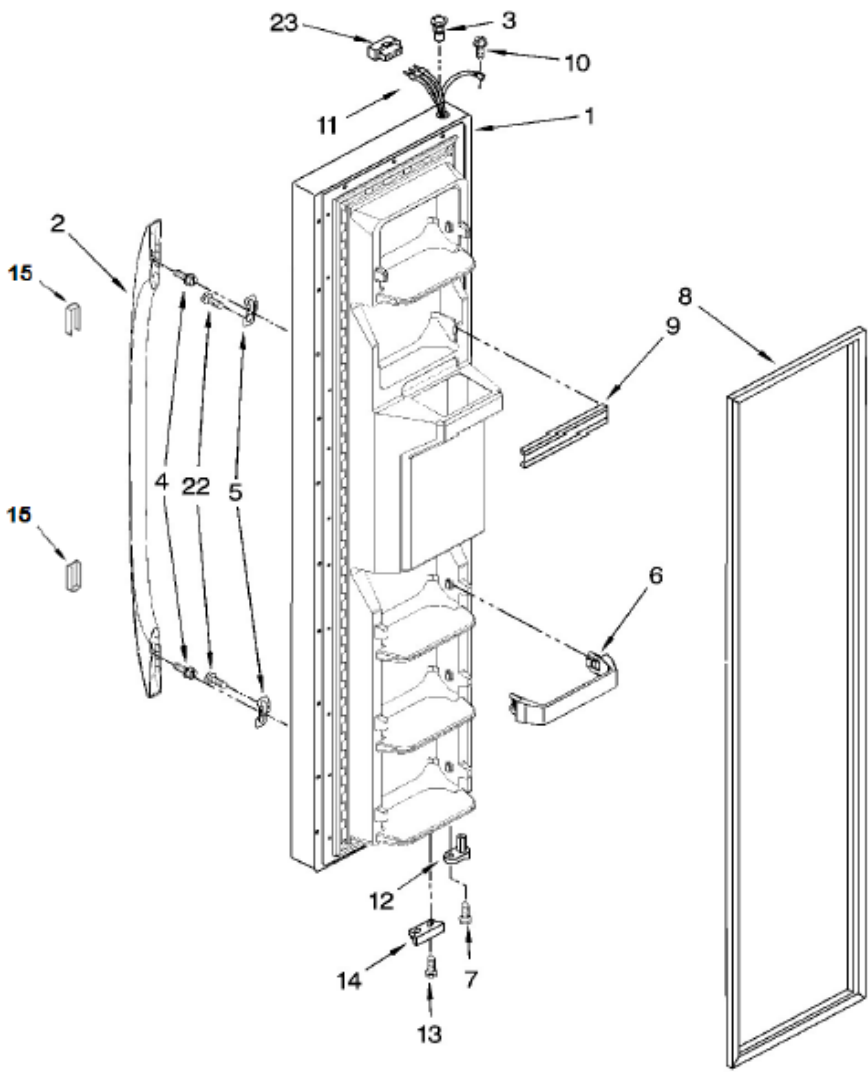

WD5002D00 FREEZER DOOR