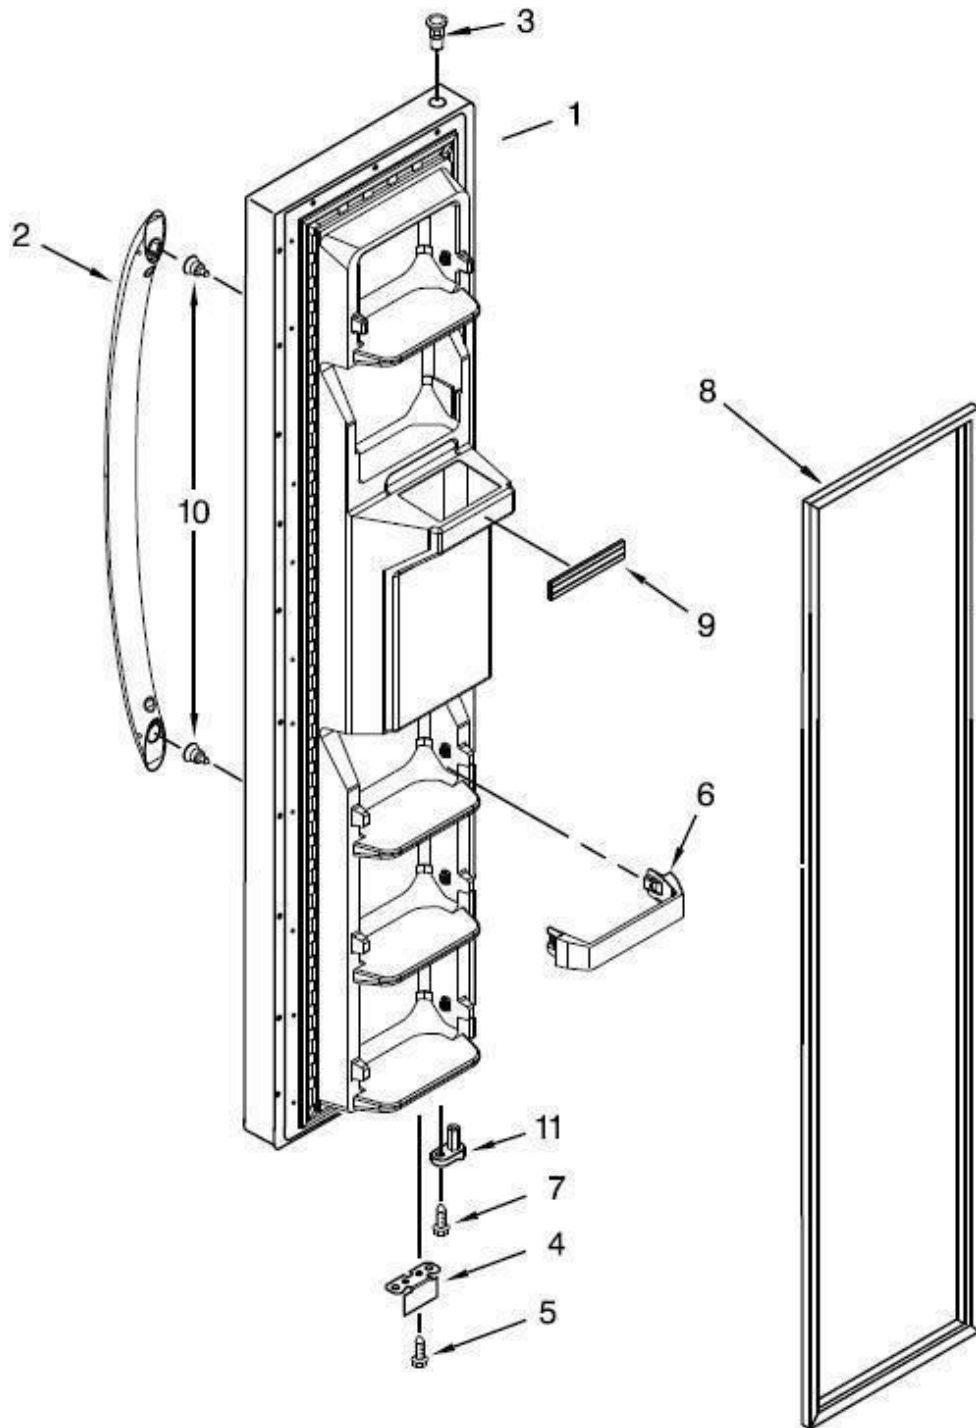

No.	DESCRIPCIÓN	Cant.	No. de Parte
1	Glass, Cover	1	2179259
2	Cover, Crisper	2	W10797580
3	Glass, Cover	1	2179259
4	Crisper, Pan	1	W10575099
5	Pan, Meat	1	2188654
6	Stud, Assembly	2	W10173126
7	Screw	-	----
8	Stud Assembly	1	W10173127
9	Screw	-	----
10	Slide, Humidity Control	1	2179342
11	Body, Humidity Control	1	2179343
14	Shelf Assembly, Spillguard	1	W10276348

REFRIGERADOR WD5505S01

BENITO JUÁREZ #1500 GPE ZITON, CD. GUADALUPE NUEVO LEÓN TEL: 8183377999 Y 49HORARIOS:
LUNES A VIERNES 8:30 A 6:00 PM Y SÁBADOS DE 8:30 A 2:00 PM
www.denek.com

No.	Ilustración	DESCRIPCIÓN	Cant.	No. de Parte
1		Liner	-	No serviceable
2		Shelf, Wire	1	W10318961
3		Bulb, Light	1	2311792
4		Socket, Light	1	2155597
5		Shelf, Wire	1	W10318945
6		Freezer Bin	1	2309757
7		Cup, Shelf	16	W10130299
8		Screw	-	----
9		Stud Assembly	1	W10173127
10		Shelf, Wire	1	W10318948
11		Switch, Rocker Arm	1	1115373
12		Clip, Air Duct	2	2315163
13		Ice Cube	1	W10898951
14		Pan Shelf, Wire FC	1	W10318945

No. Ilustración	DESCRIPCIÓN	Cant.	No. de Parte
1	Refrigerator Door	1	W11047129
2	Door Compartment	1	2256101
3	Bin, Door	3	2203828
4	Door Gasket Magnetic	1	2309529
5	Handle	1	W10713676
6	Thimble	1	2182181
7	Trivet	1	2309941
8	Door Closer, Upper Cam	1	W10846216
9	Screw	-	----
10	Bracket, Door Stop		W10219801
11	Nameplate	1	W10511972
12	Screw	-	----
13	Screw	-	----