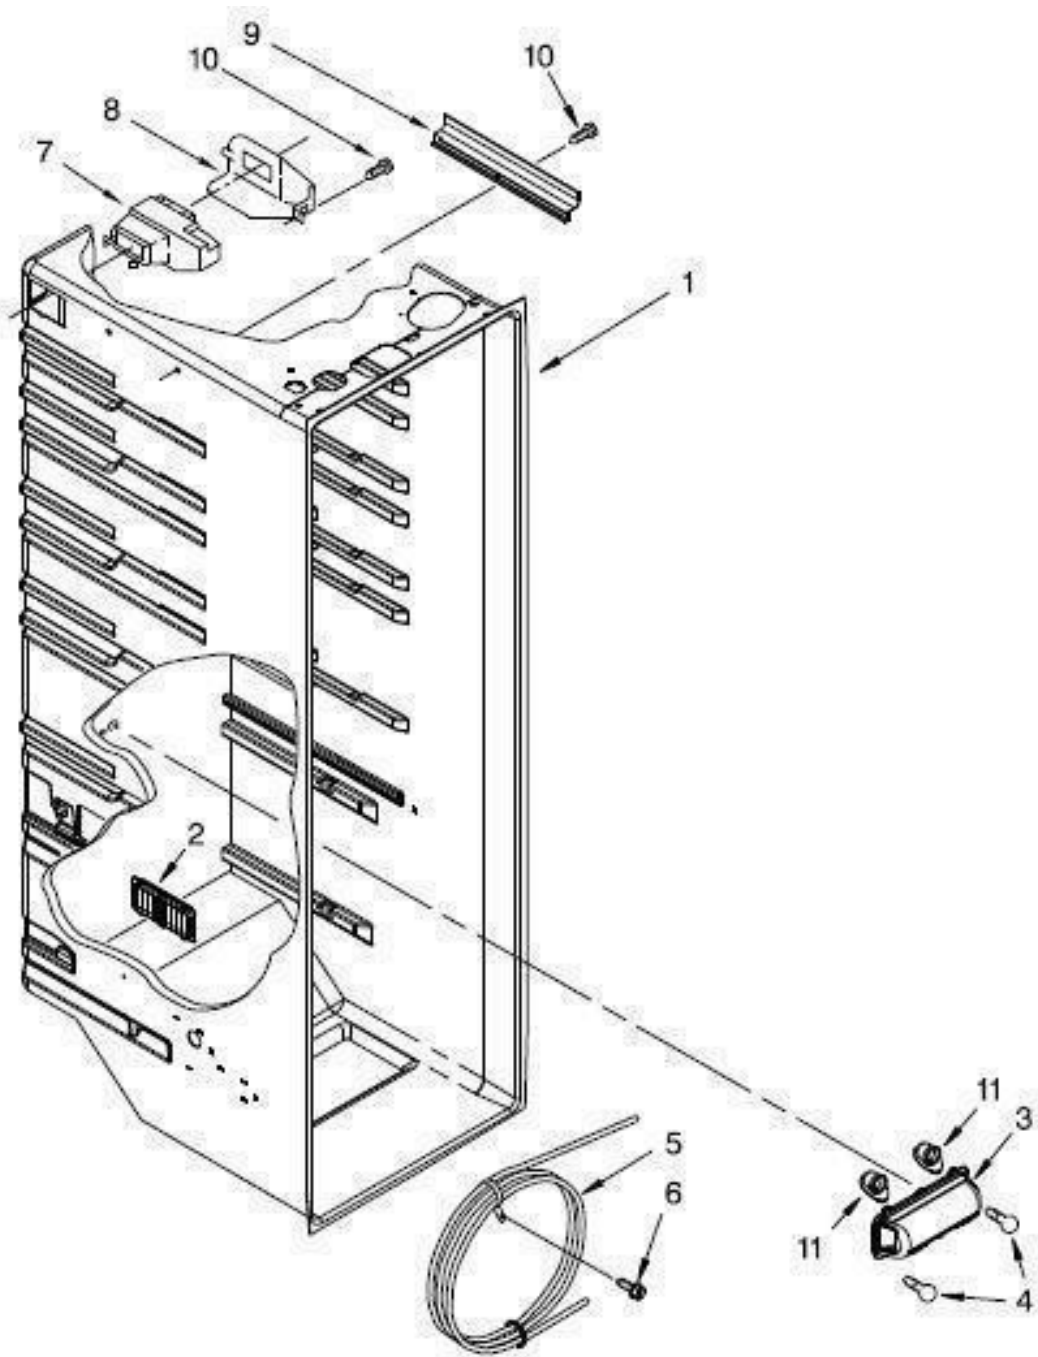

EXPLOSIONADO DE PARTES
— REFRIGERADOR DÚPLEX —

MODELO | WD5520S00

<u>No.</u>	<u>Ilus.</u>	<u>DESCRIPCIÓN</u>	<u>Cant.</u>	<u>No. de Parte</u>
1		Literature Parts	**	*****
2		Roller	1	W10304660
3		Screw	**	*****
4		Roller	1	W10475495
5		Axle, Roller	1	2262072
6		Clip, Grille	2	2155013
7		Plate, Screw	1	2304249
8		Clip, Roller	1	2174706
9		Top Hinge	2	W10704881
10		Screw	**	*****
11		Screw	**	*****
12		Tube Filter - Inlet	1	W10350007
13		Hinge, Bottom FC	1	W10414753
14		Screw	**	*****
15		Front Roller Right	1	W10304659
16		Filler, Wrapper	2	W10283961
17		Grille	1	W10350049
18		Screw, Hinge	**	*****
19		Screw	**	*****
20		Screw	**	*****
21		Screw	**	*****
22		Drain Fitting	1	2304888
23		Extension, Drain Fitting	1	W10153550
24		Cover Unit	1	2220758
25		Hinge, Bottom RC	1	W10714071
26		Tube Filter – Outlet	1	W10350006
28		Clamp, Power Cord	1	W10303628
29		Screw	**	*****
30		Door Closer, Freezer	1	2223751
31		Screw	**	*****
32		Housing & Filter Assy.	1	W10758154
33		Cabinet (No Servicable)	**	*****