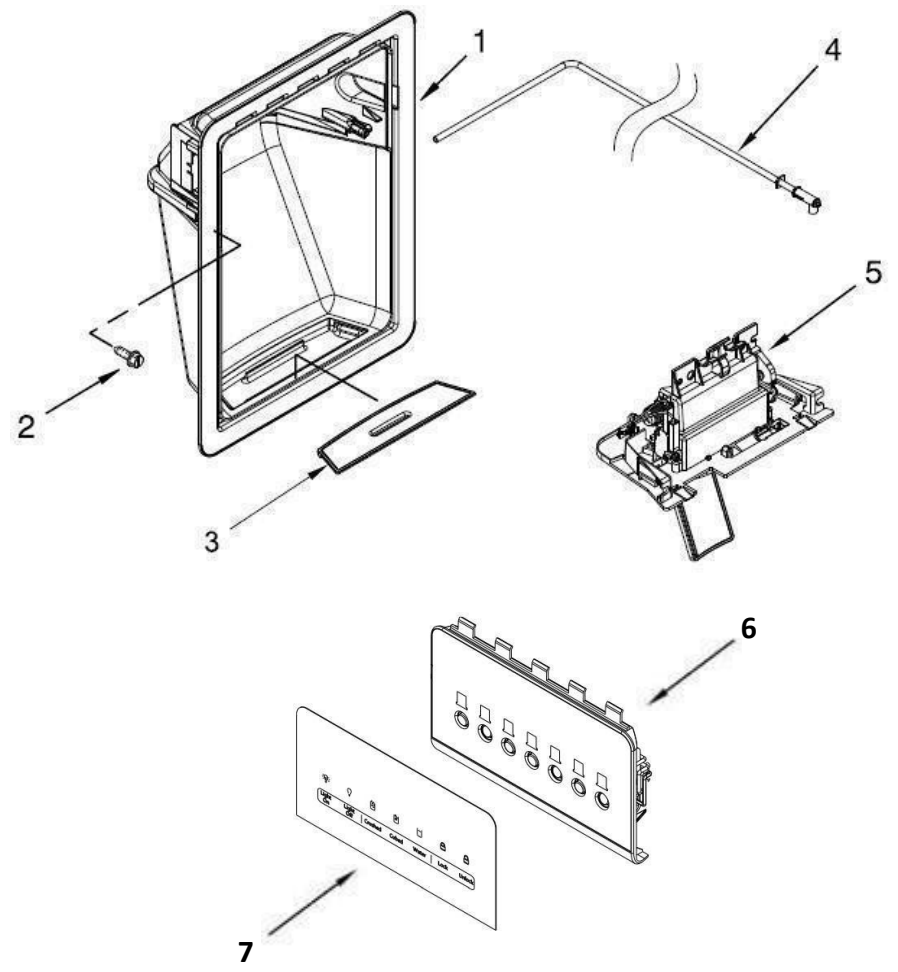

Refrigerador Whirlpool WD5520S01

Refrigerador Whirlpool WD5520S01

No.	Ilus.	DESCRIPCIÓN	Cant.	No. de Parte
1		Refrigerator Door (Incluye ítem 4)	1	W11041272
2		Door Compartment	1	2256101
3		Bin, Door	3	W10321304
4		Door Gasket Magnetic	1	2327163
5		Handle	1	W10713676
6		Thimble	1	2182181
7		Trivet	1	2309941
8		Door Closer, Upper Cam	1	W10846216
9		Screw	-	----
10		Bracket, Door Stop	1	W10219801
11		Nameplate	1	W10393264
12		Screw	-	----
13		Screw	-	----

Refrigerador Whirlpool WD5520S01

Refrigerador Whirlpool WD5520S01

No.	DESCRIPCIÓN	Cant.	No. de Parte
1	Freezer Door (Incluye Item 8 & Dispenser Front Parts)	1	W11047132
2	Handle	1	W10713676
3	Thimble	1	2182181
4	Bracket, Door Stop	1	2306940
5	Screw	-	----
6	Trim, Door	3	2309718
7	Screw	-	----
8	Door Gasket Magnetic	1	2327164
9	Trim, Door Shelf	1	W10307494
10	Screw	-	----
11	Door Closer, Upper Cam	1	2223752