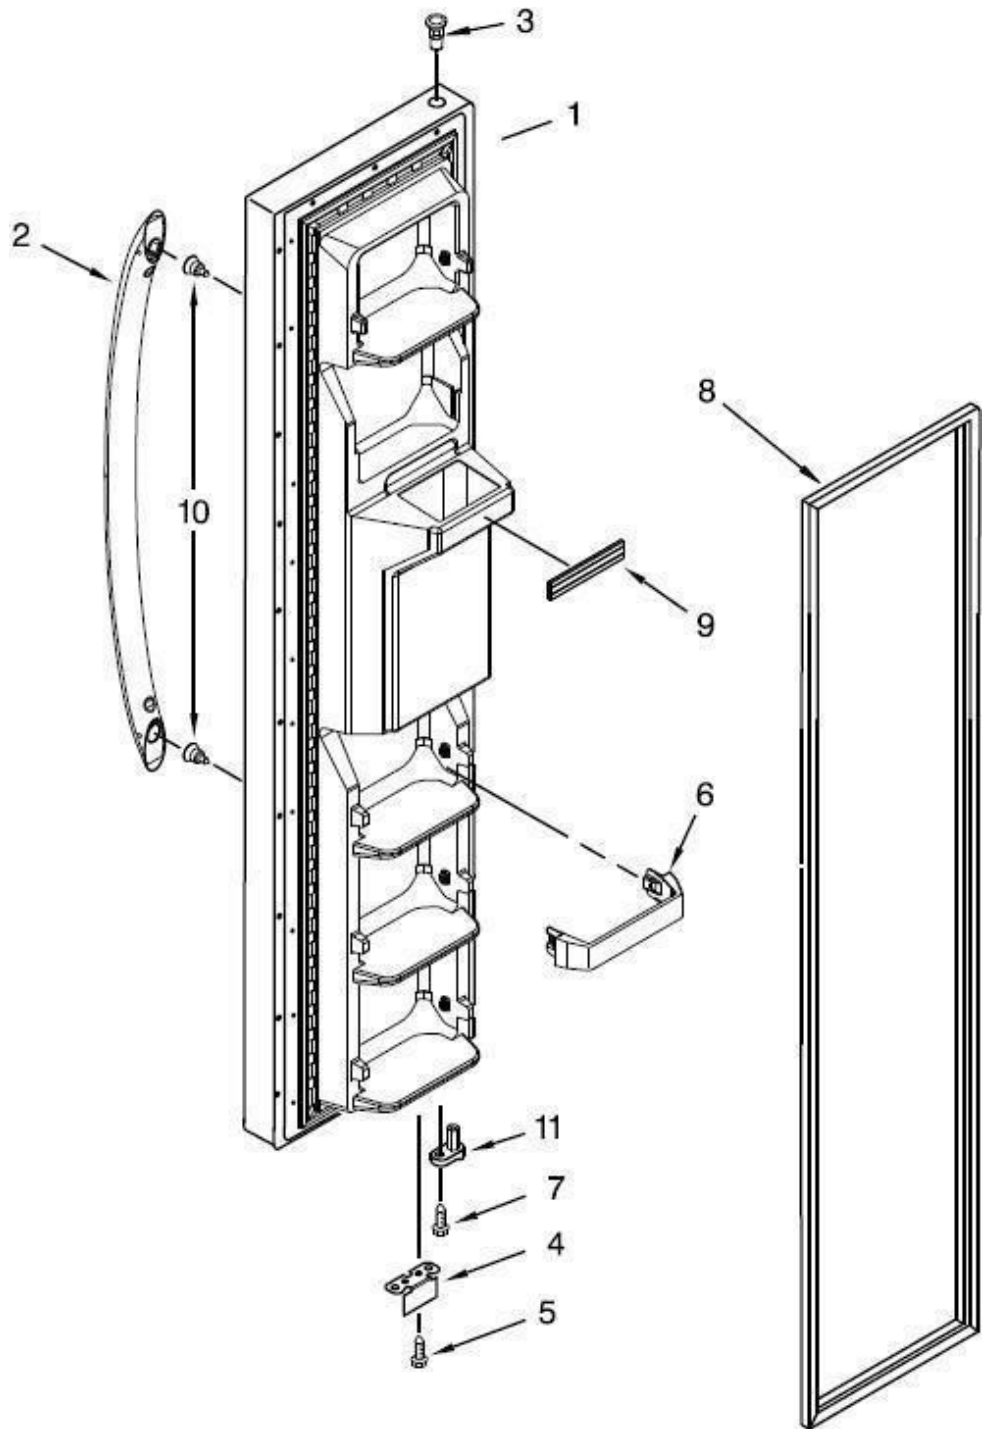

Refrigerador Whirlpool WD5520S01

Refrigerador Whirlpool WD5520S01

No.	DESCRIPCIÓN	Cant.	No. de Parte
1	Freezer Door (Incluye Item 8 & Dispenser Front Parts)	1	W11047132
2	Handle	1	W10713676
3	Thimble	1	2182181
4	Bracket, Door Stop	1	2306940
5	Screw	-	----
6	Trim, Door	3	2309718
7	Screw	-	----
8	Door Gasket Magnetic	1	2327164
9	Trim, Door Shelf	1	W10307494
10	Screw	-	----
11	Door Closer, Upper Cam	1	2223752