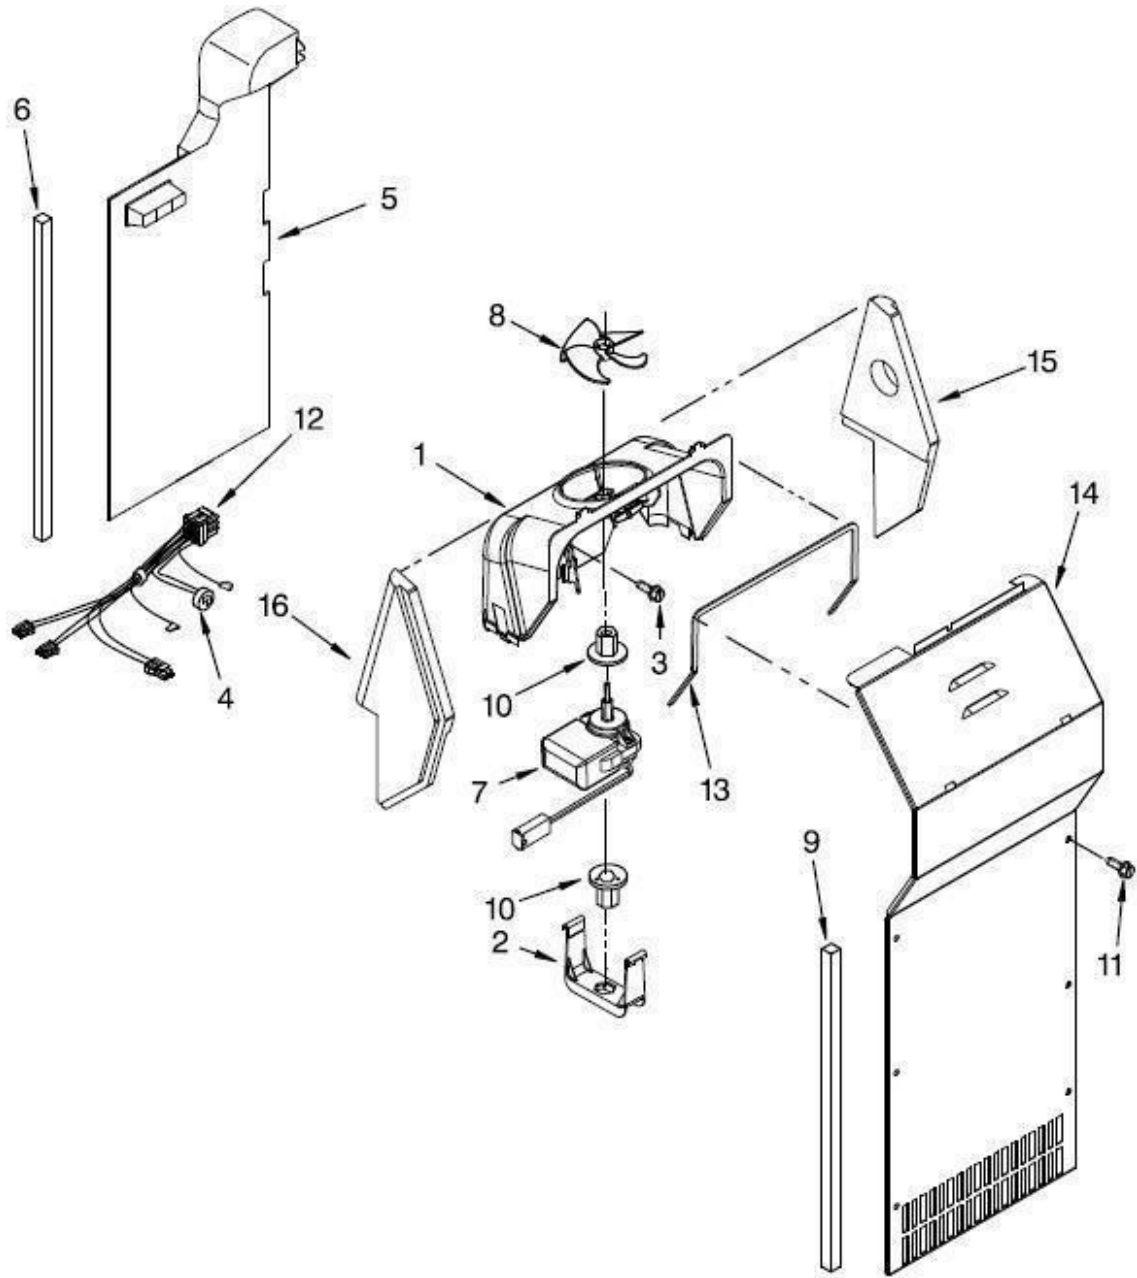

Refrigerador Whirlpool WD5520S01

Refrigerador Whirlpool WD5520S01

No. Ilus.	DESCRIPCIÓN	Cant.	No. de Parte
1	Scroll, Fan	1	2182120
2	Retainer, Fan Motor	1	W10188846
3	Screw	-	----
4	BI-Metal, Defrost	1	W10225581
5	Air Duct Freezer	1	W10177781
6	Gasket	1	2155789
7	Fan Motor	1	W10618213
8	Blade, Fan	1	2169142
9	Gasket, Evaporator Cover	2	2304241
10	Grommet, Motor	2	2176759
11	Screw	-	----
12	Harness, Fan Tube Evaporator	1	W10556390
13	Gasket, Evaporator Cover	2	2304241
14	Cover, Evaporator	1	W10463011
15	Support, Right Hand	1	2203595
16	Support, Left Hand	1	2203596