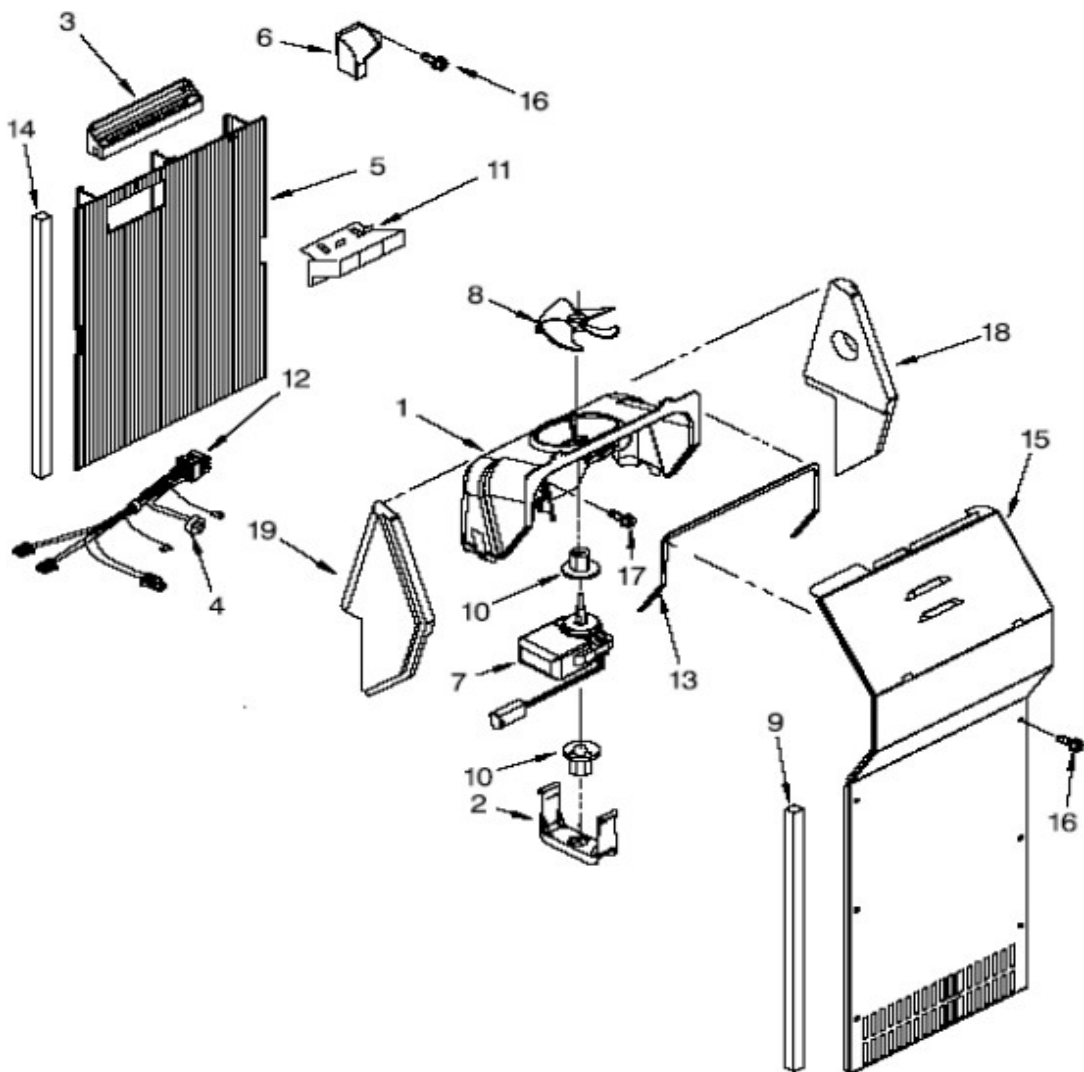

Distribuidor Autorizado

SurteRápido.com

Venta de Refacciones
Electrodomesticas

Refrigerador Whirlpool WD5550D00