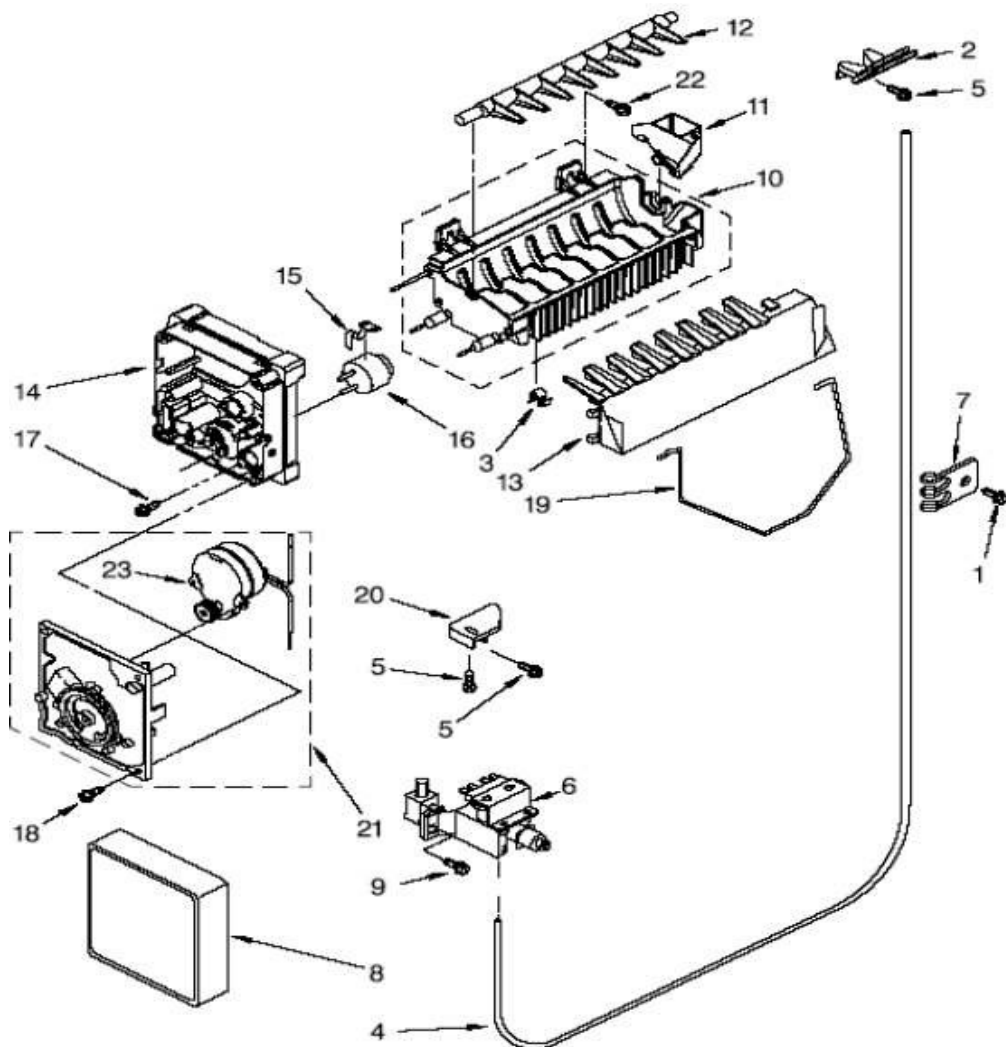

Distribuidor Autorizado

SurteRápido.com

Venta de Refacciones
Electrodomesticas

Refrigerador Whirlpool WD5550D00