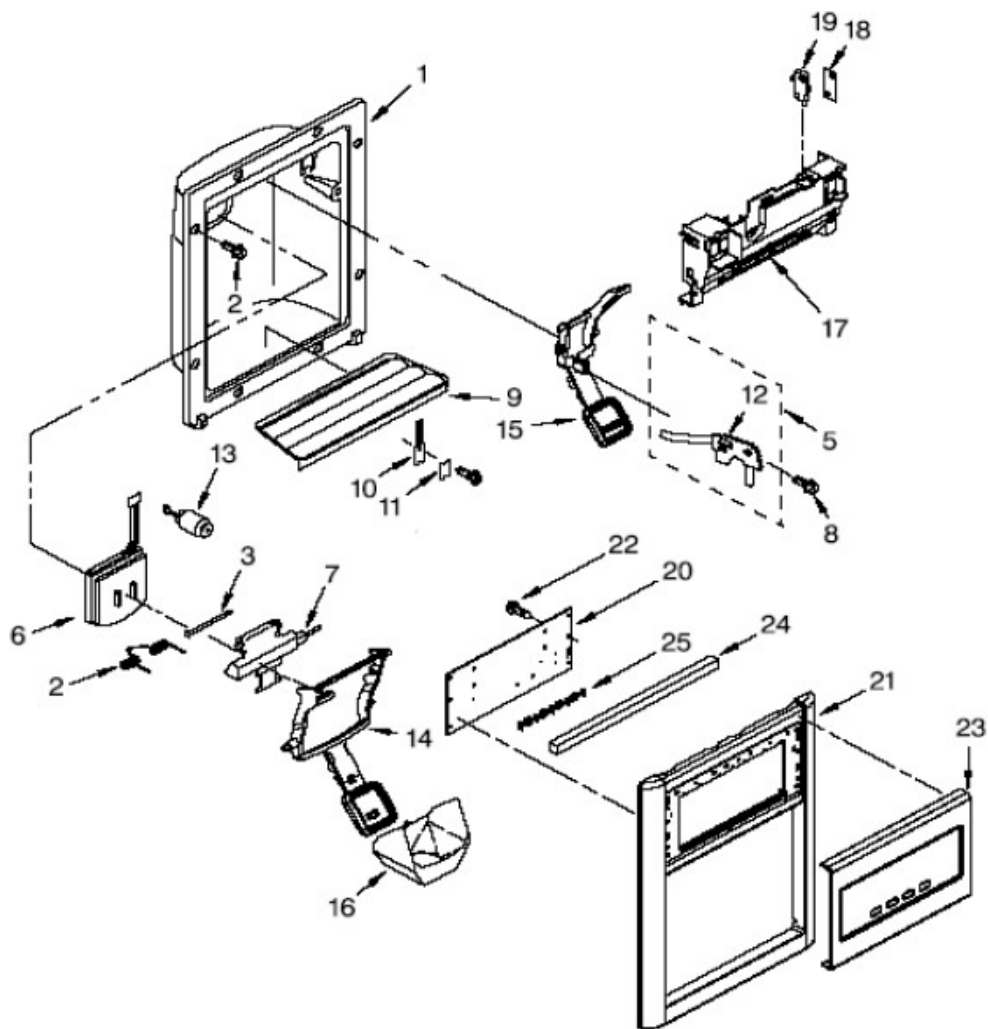

Distribuidor Autorizado

SurteRápido.com

Venta de Refacciones
Electrodomesticas

Refrigerador Whirlpool WD5550D00