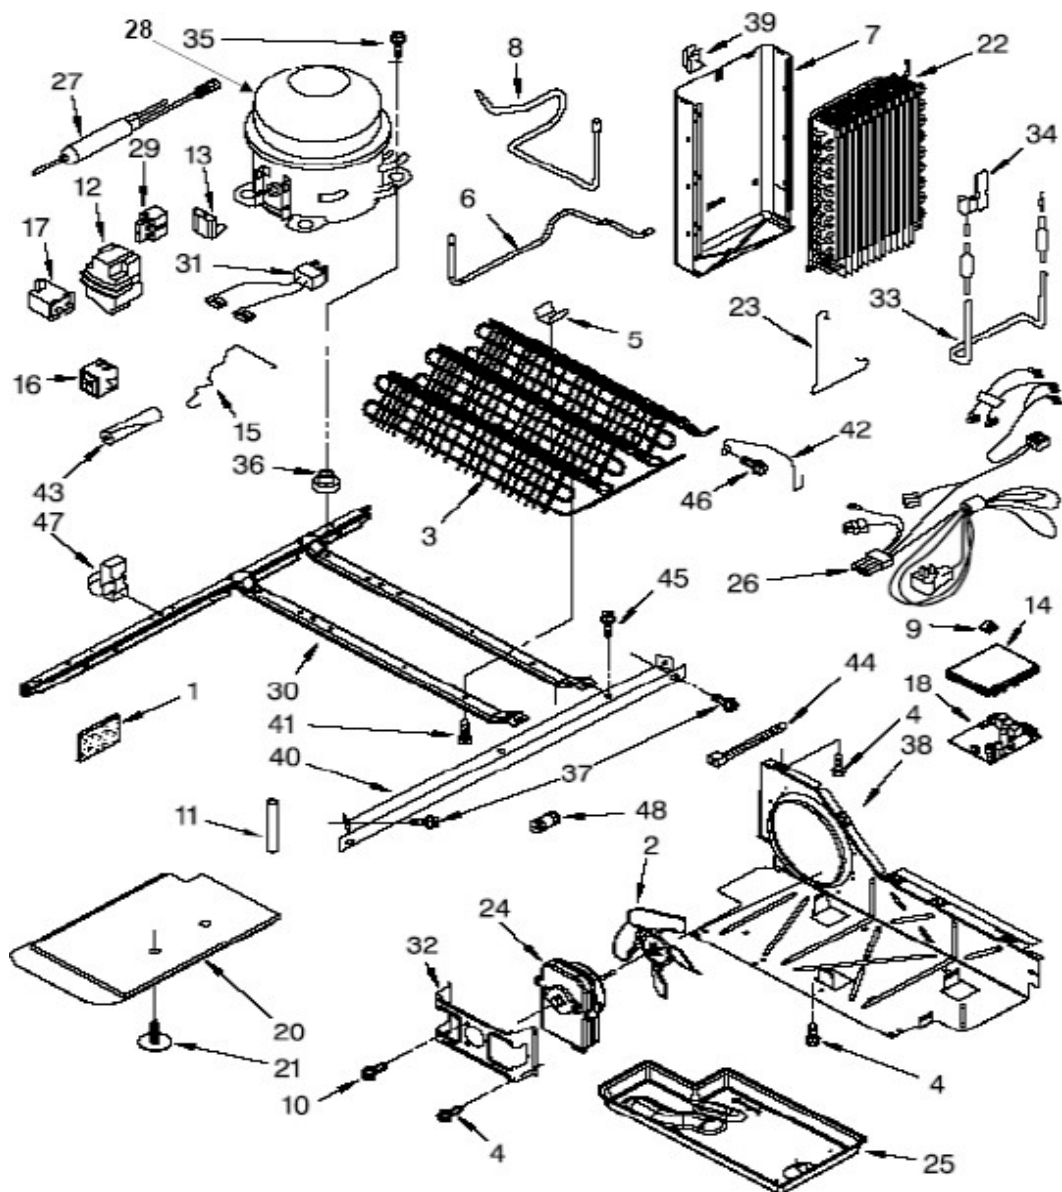

Distribuidor Autorizado

SurteRápido.com

Venta de Refacciones
Electrodomesticas

Refrigerador Whirlpool WD5550D00