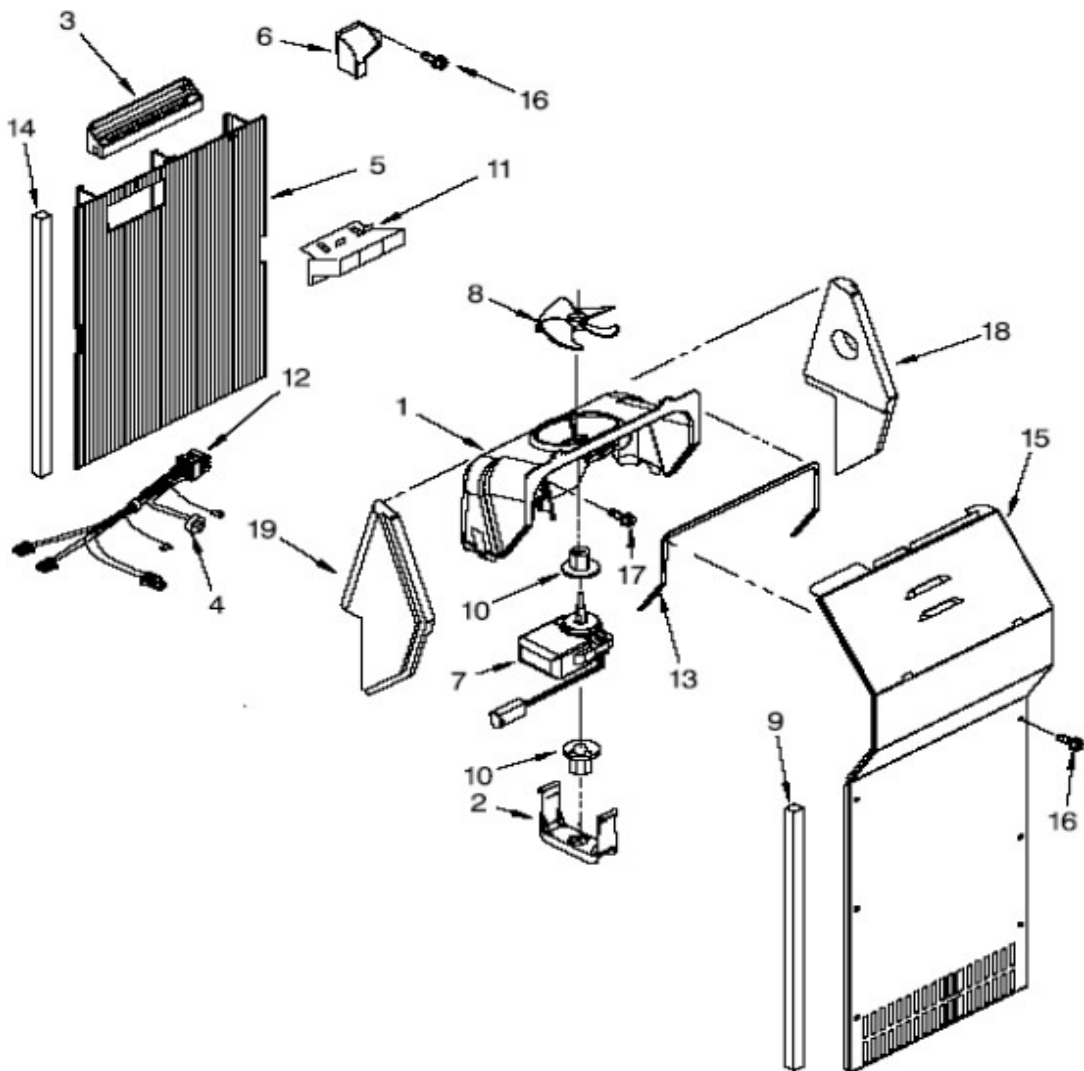

Distribuidor Autorizado

SurteRápido.com

Venta de Refacciones
Electrodomesticas

Refrigerador Whirlpool WD5550D01