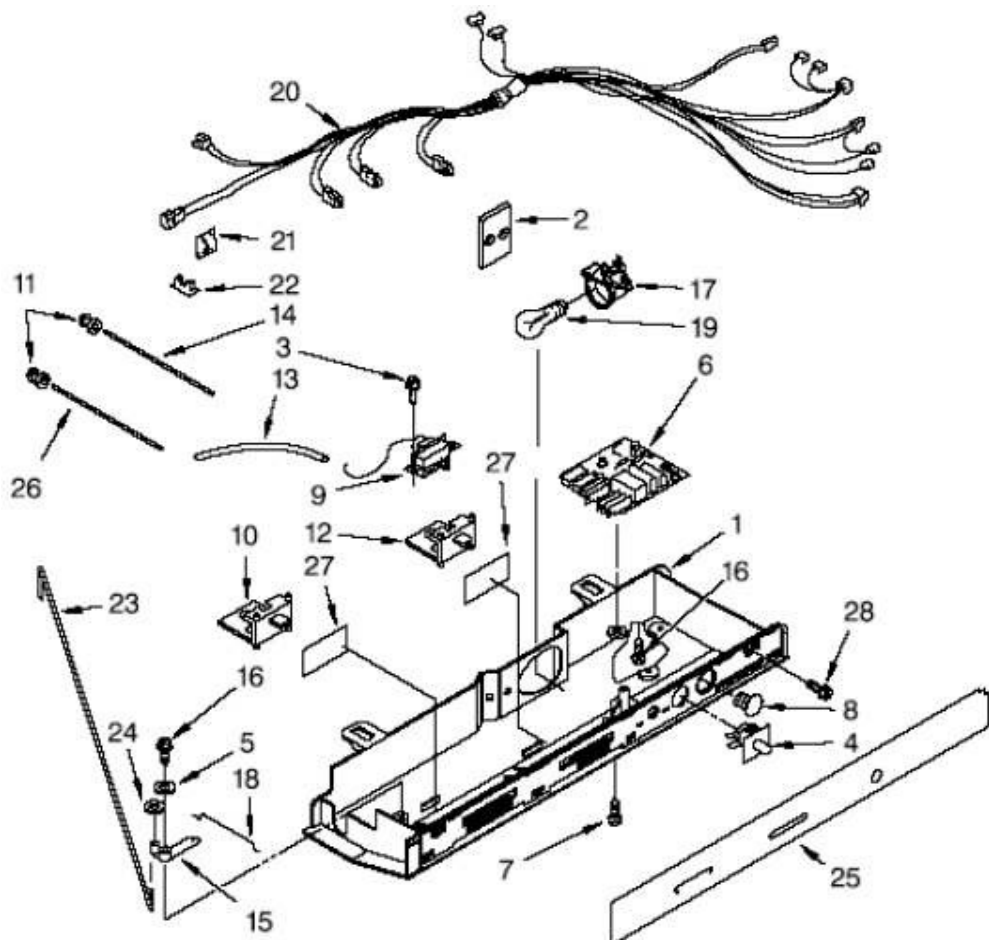

Distribuidor Autorizado

SurteRápido.com

Venta de Refacciones
Electrodomesticas

Refrigerador Whirlpool WD5550D01

Refrigerador Whirlpool WD5550D01

No. Ilus.	DESCRIPCIÓN	No. de Parte
1	Fan Scroll	2182120
2	Retainer Fan motor	2155590
3	Diffuser Air duct	1108450
4	Bi-metal Defrost	W10225581
5	Air duct Freezer (Incluye 6 y 11)	W10166222
6	Air Scoop	***
7	Fan motor	2188874
8	Fan blade	2169142
9	Gasket evaporator Cover	2304241
10	Fan Grommet	2176759
11	Duct Icemaker	***
12	Harness Fan Evaporator (includes #4)	W10297480
13	Gasket Fan Scroll	2155789
14	Gasket	2155789
15	Cover Evaporator (includes #9)	W10196308
16	Screw	***
17	Screw	***
18	Support R.S	2203595
19	Support L.S	2203596

Distribuidor Autorizado

SurteRápido.com

Venta de Refacciones
Electrodomesticas

Refrigerador Whirlpool WD5550D01

Refrigerador Whirlpool WD5550D01

No. Ilus.	DESCRIPCIÓN	No. de Parte
1	Control Box	W10151403
2	Heat Shield	2172931
4	Switch, Light	2149705
5	Spring Washer	489203
6	Control Board Assembly	2303824
8	Hole Plug	940014
9	Thermostat	2315562
10	Slide, Air Control	2181741
11	Grommet, Light Bar	2172906
12	Slide, Thermostat	2161466
13	Tube Barrier	2196001
14	Light Bar (RC)	2179920
15	Pivot Arm	2161306
17	Light Socket	2162085
18	Connecting Rod, Short	2161307
19	Light Bulb	W10194422
20	Control Box Harness	2310533
21	Clip, Wiring	1115374
22	Clip, Wiring	1115375
23	Connecting Rod	2161308
24	Fastner, Push-On	489391
25	Cover, Control Box	W10242638
26	Light Bar (FC)	2179921
27	Window	2175513