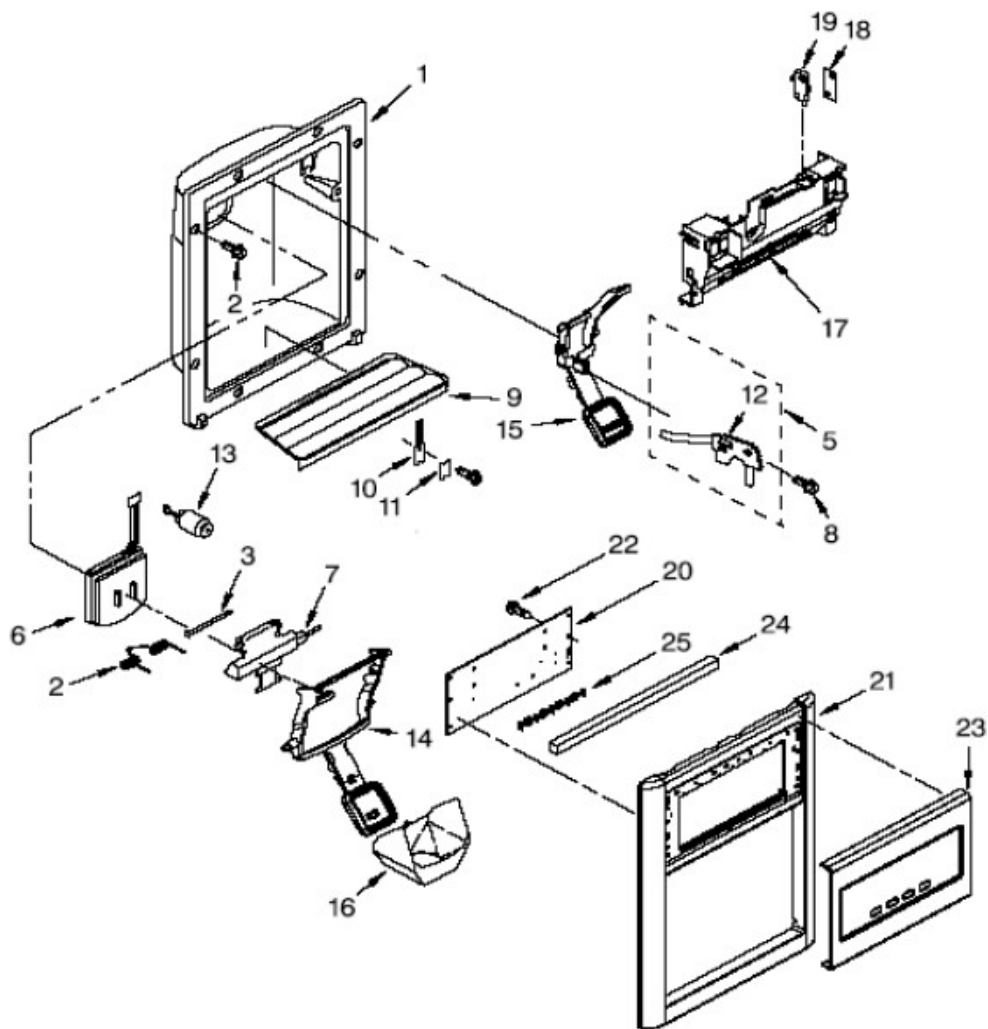

Distribuidor Autorizado

SurteRápido.com

Venta de Refacciones
Electrodomesticas

Refrigerador Whirlpool WD5550D1