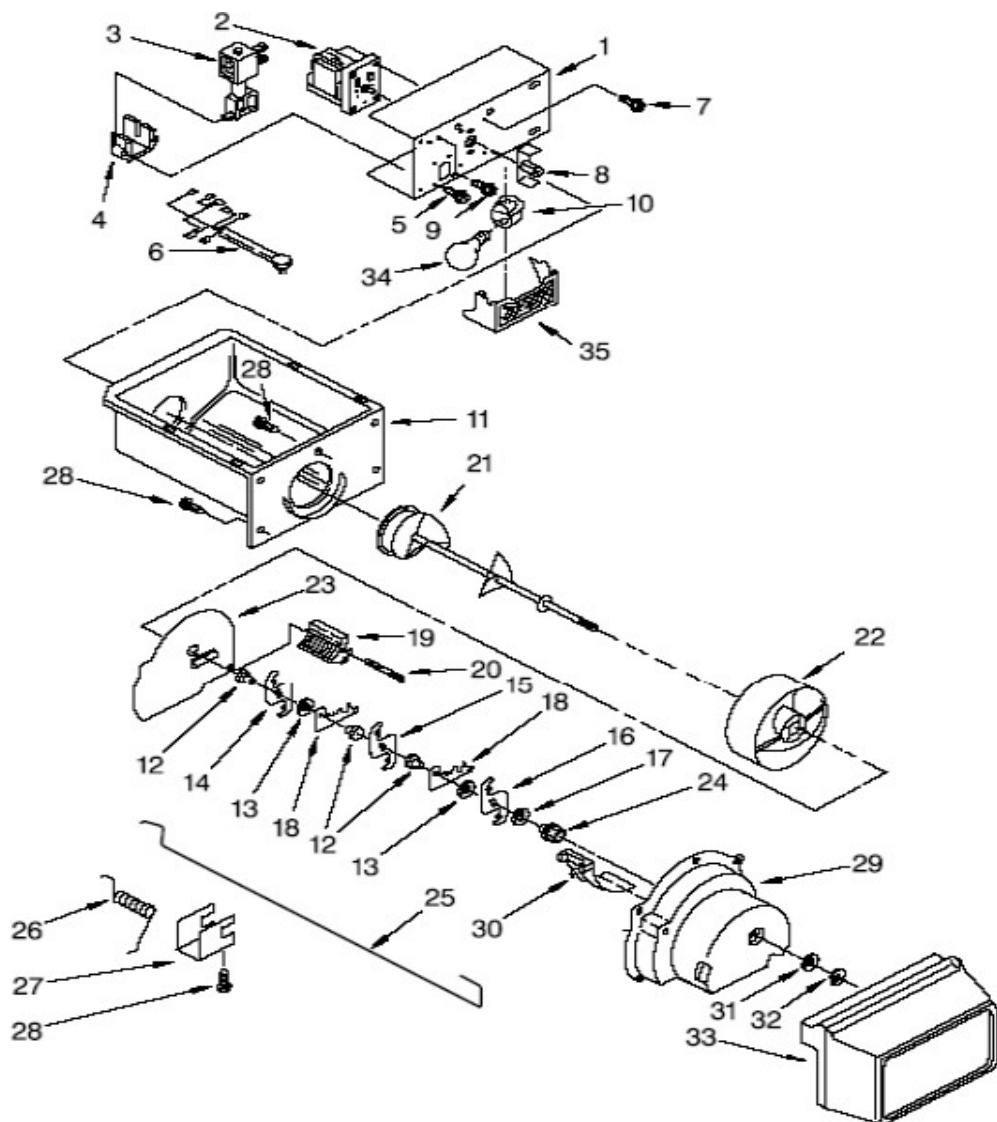

Distribuidor Autorizado

SurteRápido.com

Venta de Refacciones
Electrodomesticas

Refrigerador Whirlpool WD5550D01