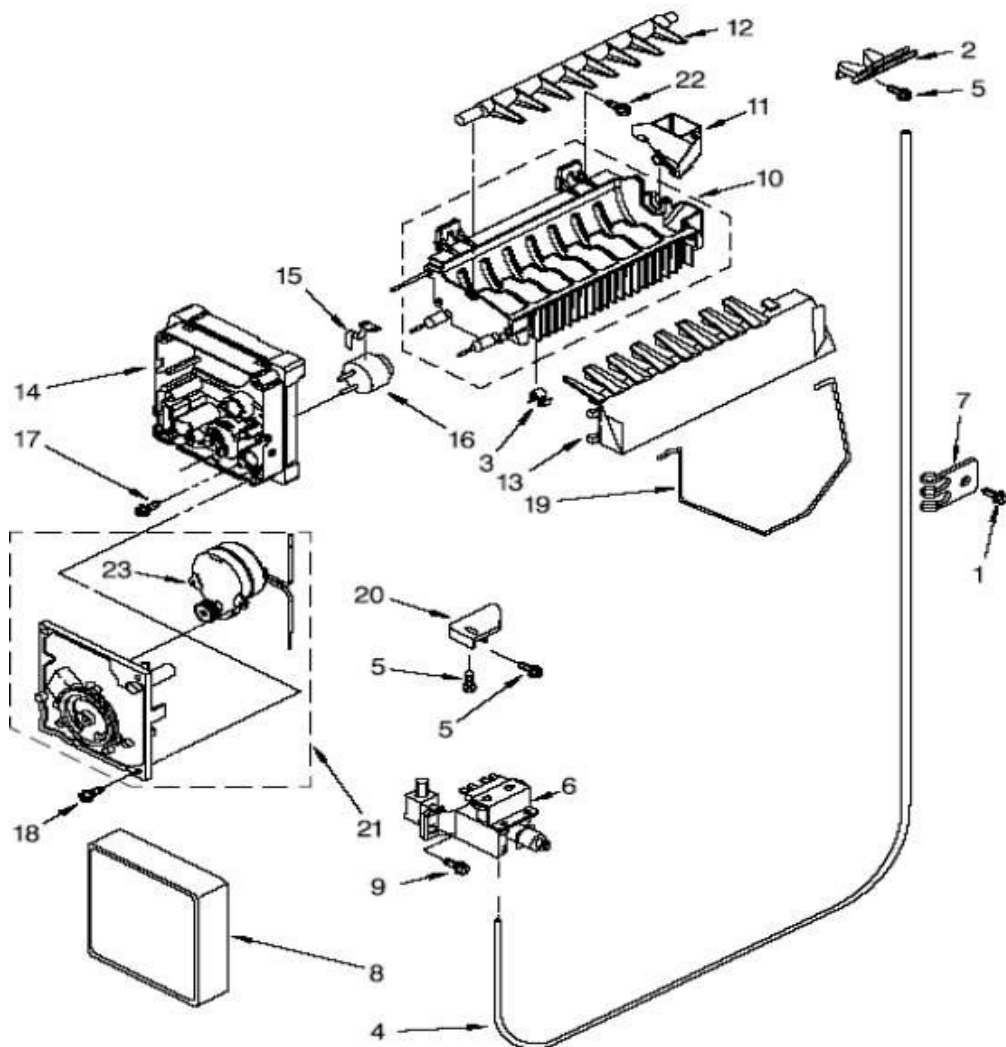

Distribuidor Autorizado

SurteRápido.com

Venta de Refacciones
Electrodomesticas

Refrigerador Whirlpool WD5550D01