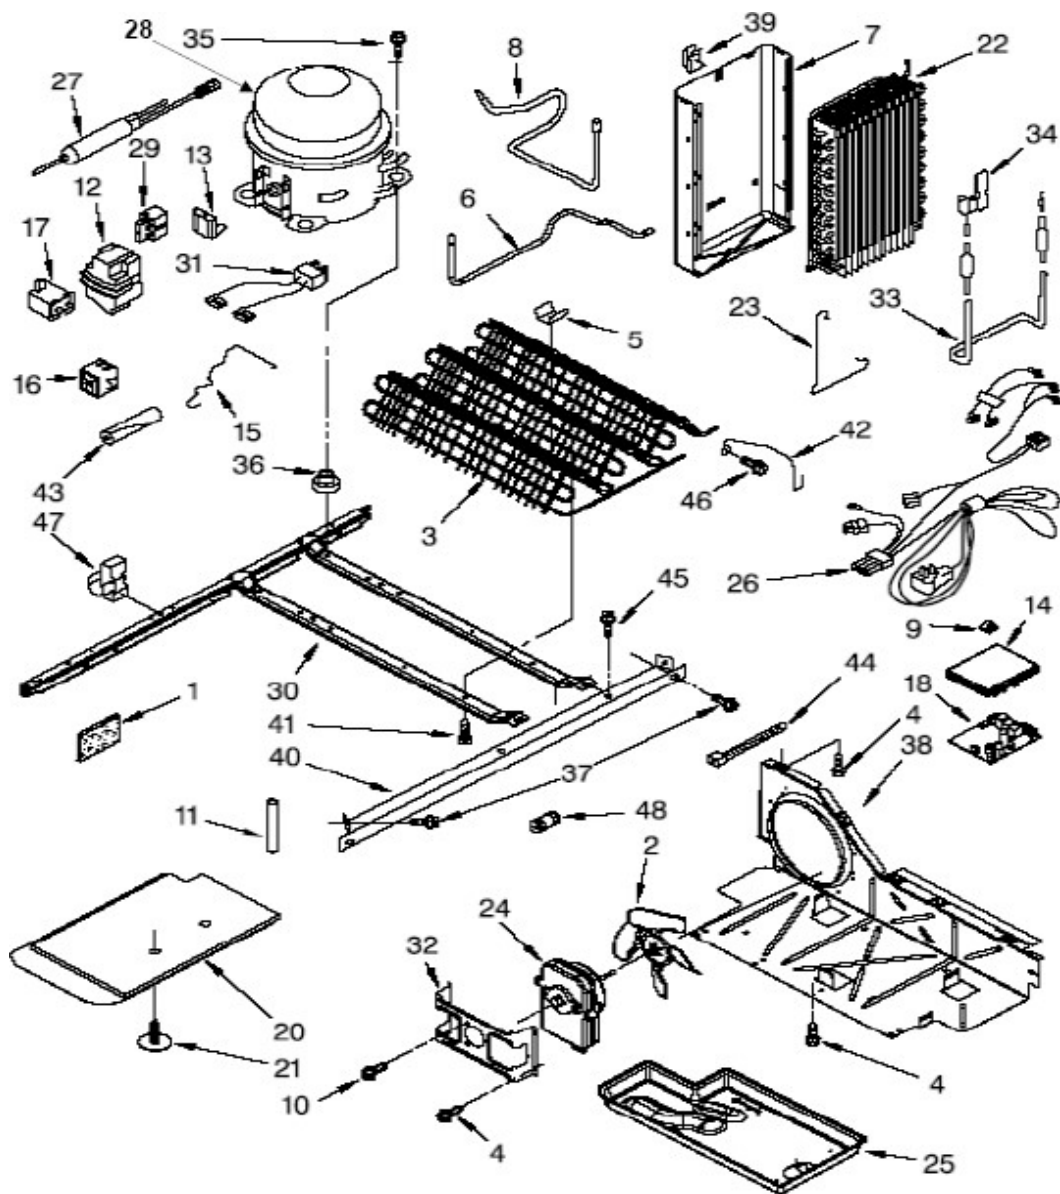

Distribuidor Autorizado

SurteRápido.com

Venta de Refacciones
Electrodomesticas

Refrigerador Whirlpool WD5550D1