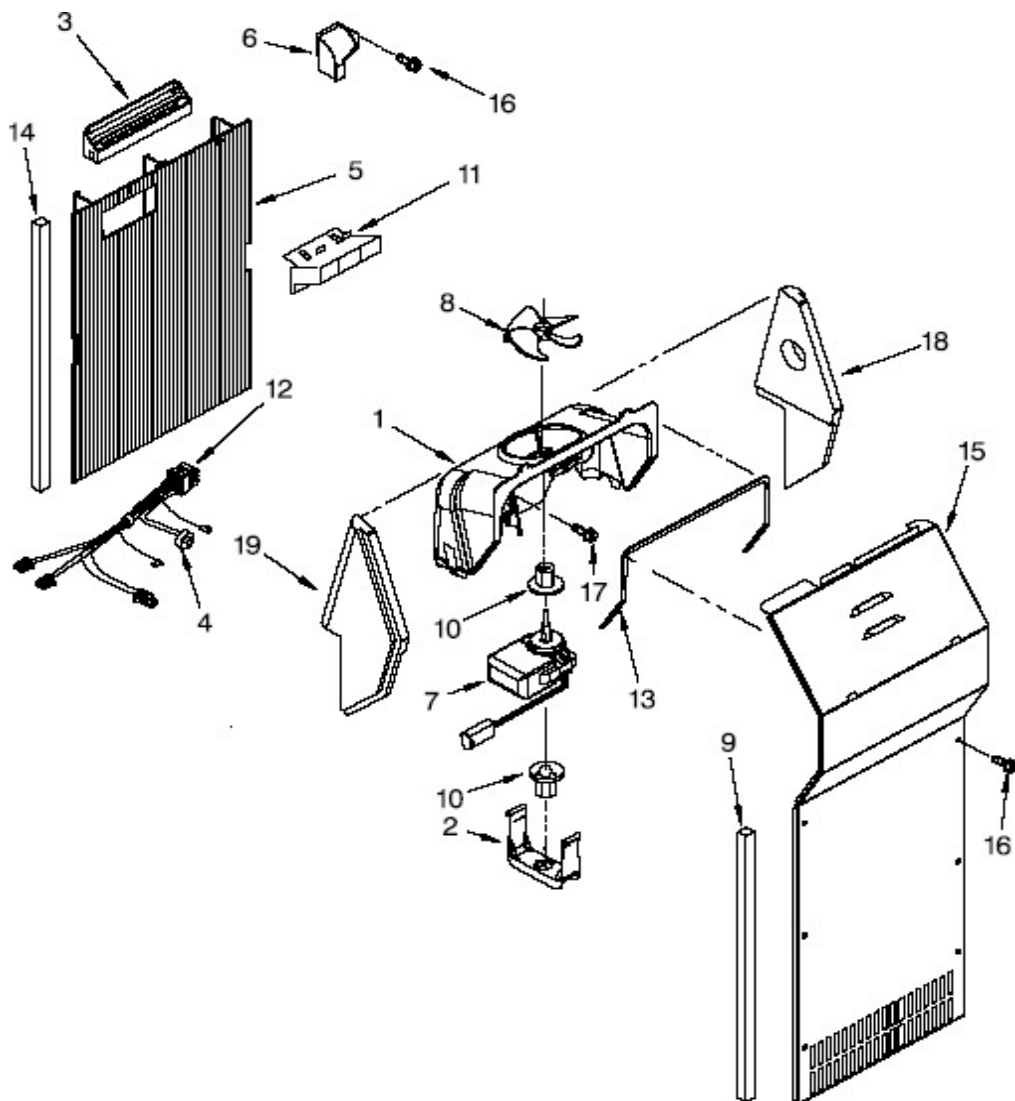

Distribuidor Autorizado

SurteRápido.com

Venta de Refacciones
Electrodomesticas

Refrigerador Whirlpool WD5550L00

Distribuidor Autorizado

SurteRápido.com

Venta de Refacciones
Electrodomesticas

Refrigerador Whirlpool WD5550L00

No. Ilus.	DESCRIPCIÓN	No. de Parte
1	Fan Scroll	2182120
2	Retainer Fan motor	2155590
3	Diffuser Air duct	1108450
4	Bi-metal Defrost	2321799
5	Air duct Freezer	2203593
6	Air Scoop	2161229
7	Fan motor	W10131845
8	Fan blade	2169142
9	Gasket evaporator Cover	2304241
10	Fan Grommet	2176759
11	Duct Ice maker	2182146
12	Harness Fan Evaporator (includes #4)	W10129815
13	Gasket Fan Scroll	2155789
14	Gasket	2261191
15	Cover Evaporator (includes #9)	W10194476
16	Screw	***
17	Screw	***
18	Support R.S	2203595
19	Support L.S	2203596