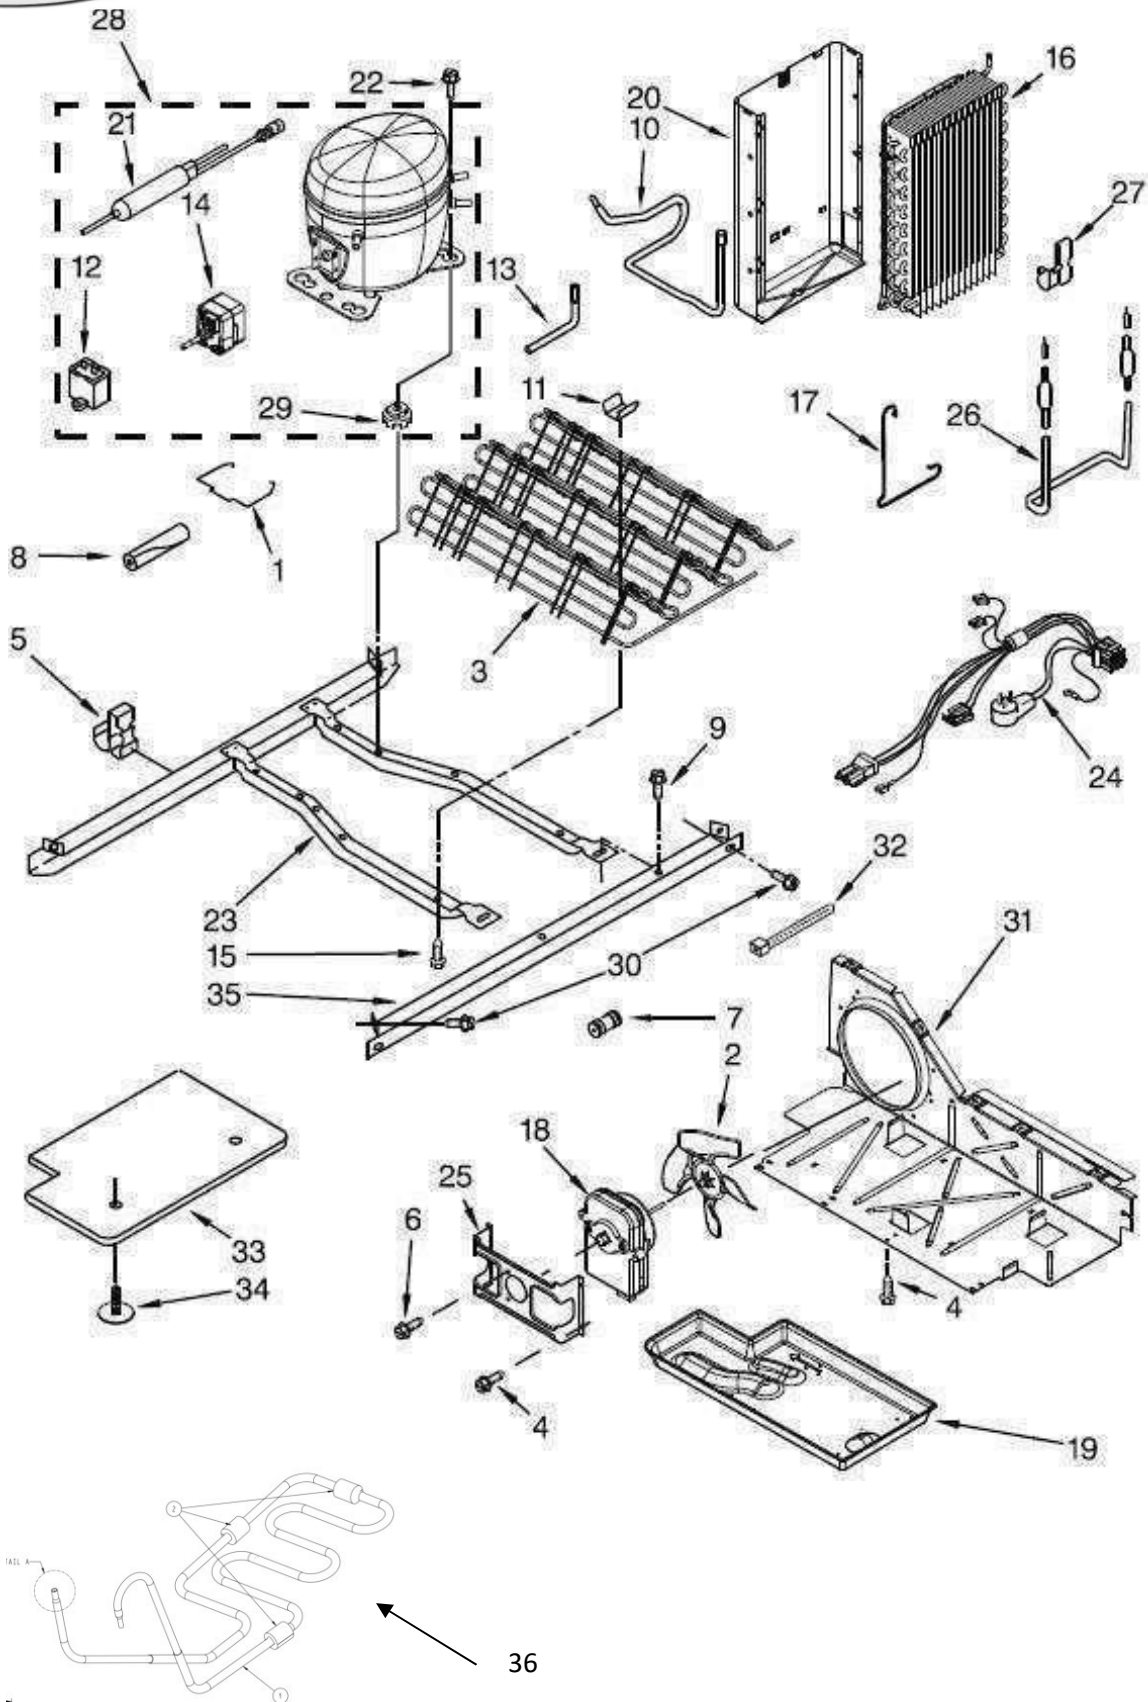

Distribuidor Autorizado

SurteRápido.com

Venta de Refacciones
Electrodomesticas

REFRIGERADOR WD5620S04

Distribuidor Autorizado

SurteRápido.com

Venta de Refacciones
Electrodomesticas

REFRIGERADOR WD5620S04

Color: Acero Inoxidable

No. Ilus.	DESCRIPCIÓN	Cant.	No. de Parte
1	Strap, Bale	1	2212996
2	Blade, Fan	1	2169142
3	Condenser Assembly	1	W10904626
4	Screw	--	No servicable
5	Clip, Wire	3	2223913
6	Screw	--	No servicable
7	Connector, Water Tube	1	W10271541
8	Sleeve, Pressure Switch Hose	1	2161302
9	Screw	--	No servicable
10	Tube, Suction	1	W10745337
11	Clip, Condenser	2	2311725
12	Capacitor	1	W10350564
13	Tube, Process	--	2325479
14	Start Device Combination (Start	1	W10197428
15	Screw	--	No servicable
16	Evaporator, FC	1	W11357918
17	Clip, Defrost Heater	2	2161324
18	Motor, Condenser	1	W11546724
19	Tray, Evaporator	1	W10897557
20	Heat Shield and Drain Pan	1	W10194475
21	Drier	1	W10771114
22	Screw	--	No servicable
23	Frame, Unit Mounting	1	W10900446
24	Unit, Harness	1	W10670169
25	Bracket, Fan Motor	1	2181929
26	Heater, Defrost	1	W10647284
27	Clip, Defrost Heater	2	2161324
28	Compressor	1	W11121386
29	Grommet	4	W10836504
30	Screw	4	489340
31	Air Baffle	1	W10897567
32	Tie, Wire	1	2263990
33	Unit Cover, Bottom	1	W10897562
34	Clip	4	489396
35	Rail, Unit Mounting	1	W10900442
36	Assembly, Precooler Formed	1	W11189542