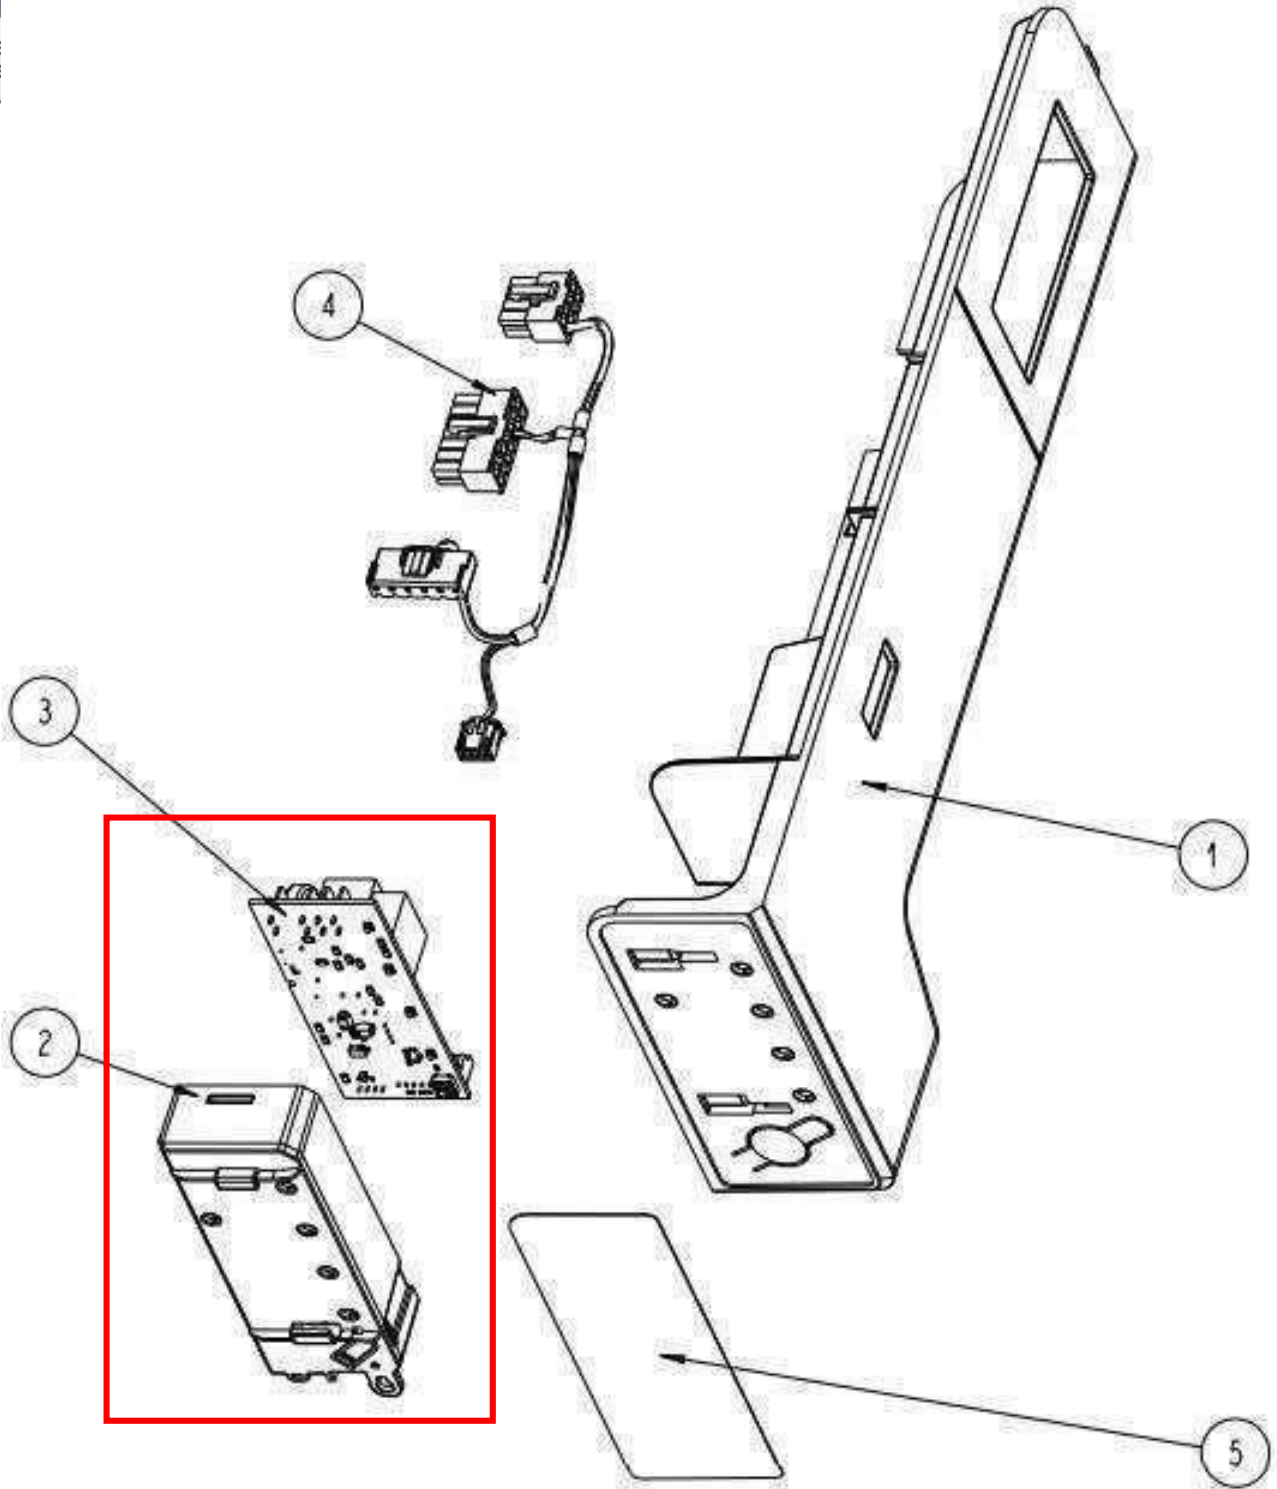

## REFRIGERADOR WD5620S04

**Color:** Acero Inoxidable

No. Ilus.	DESCRIPCIÓN	Cant.	No. de Parte
1	SCROLL, FAN	1	2182120
2	RETAINER, FAN MOTOR	1	W10188846
3	SCREW	--	No servicable
4	THERMISTOR RC	1	W10384183
5	AIR DUCT FREEZER	1	W10128722
6	GASKET	1	2155789
7	FAN MOTOR	1	2315549
8	BLADE, FAN	1	2169142
9	GASKET, EVAPORATOR COVER	2	2304241
10	GROMMET, MOTOR	2	2176759
11	SCREW	--	No servicable
12	HARNESS, FAN TUBE EVAPORATOR	1	W10911770
13	GASKET, EVAPORATOR COVER	2	2304241
14	COVER, EVAPORATOR	1	W10463011
15	SUPPORT, RIGHT HAND	1	2203595
16	SUPPORT, LEFT HAND	1	2203596
17	ASSY - MOTOR & BRACKET 25 HRA	1	W11369458
18	MOTOR ASSY-ICE CRUSHER	1	W10884561