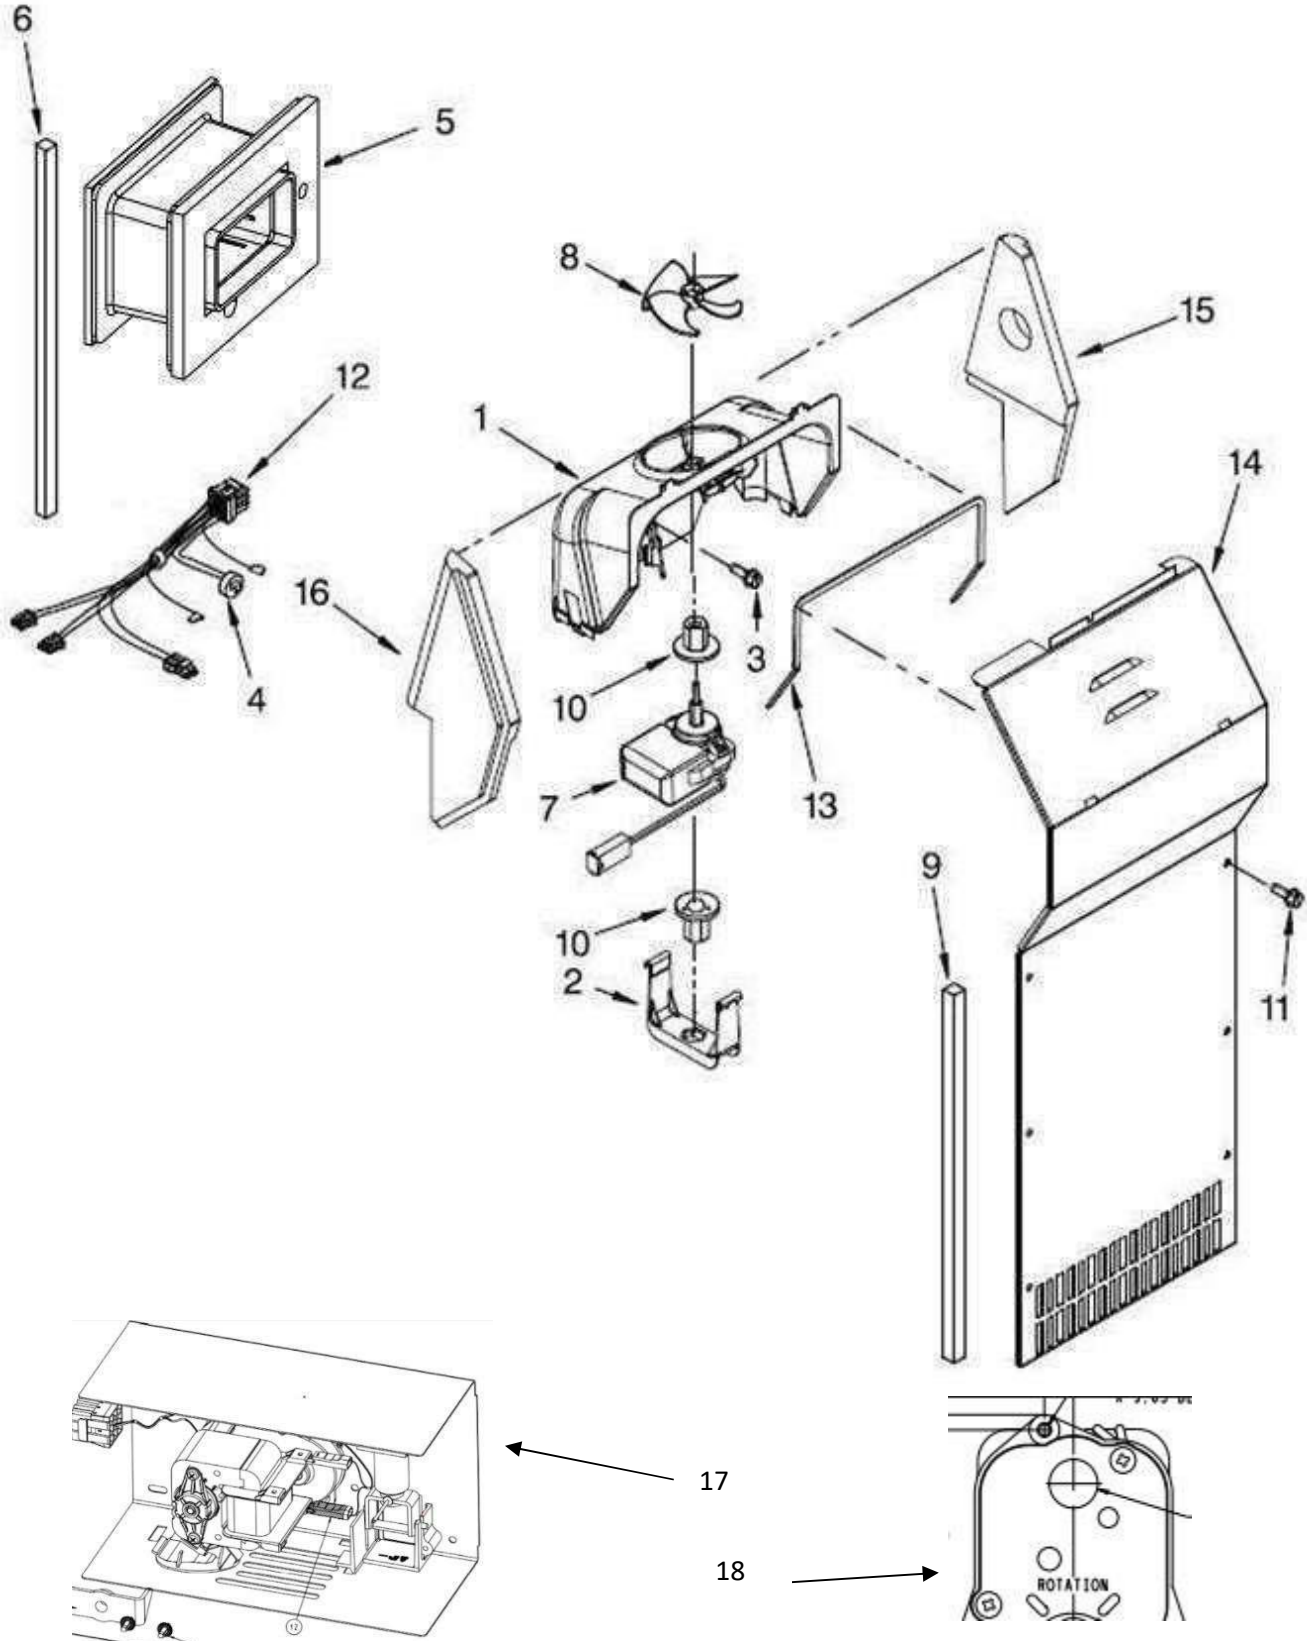

Distribuidor Autorizado

SurteRápido.com

Venta de Refacciones
Electrodomesticas

REFRIGERADOR WD5620S04

Distribuidor Autorizado

SurteRápido.com

Venta de Refacciones
Electrodomesticas

REFRIGERADOR WD5620S04

Color: Acero Inoxidable

No. Ilus.	DESCRIPCIÓN	Cant.	No. de Parte
1	SCROLL, FAN	1	2182120
2	RETAINER, FAN MOTOR	1	W10188846
3	SCREW	--	No servicable
4	THERMISTOR RC	1	W10384183
5	AIR DUCT FREEZER	1	W10128722
6	GASKET	1	2155789
7	FAN MOTOR	1	2315549
8	BLADE, FAN	1	2169142
9	GASKET, EVAPORATOR COVER	2	2304241
10	GROMMET, MOTOR	2	2176759
11	SCREW	--	No servicable
12	HARNESS, FAN TUBE EVAPORATOR	1	W10911770
13	GASKET, EVAPORATOR COVER	2	2304241
14	COVER, EVAPORATOR	1	W10463011
15	SUPPORT, RIGHT HAND	1	2203595
16	SUPPORT, LEFT HAND	1	2203596
17	ASSY - MOTOR & BRACKET 25 HRA	1	W11369458
18	MOTOR ASSY-ICE CRUSHER	1	W10884561