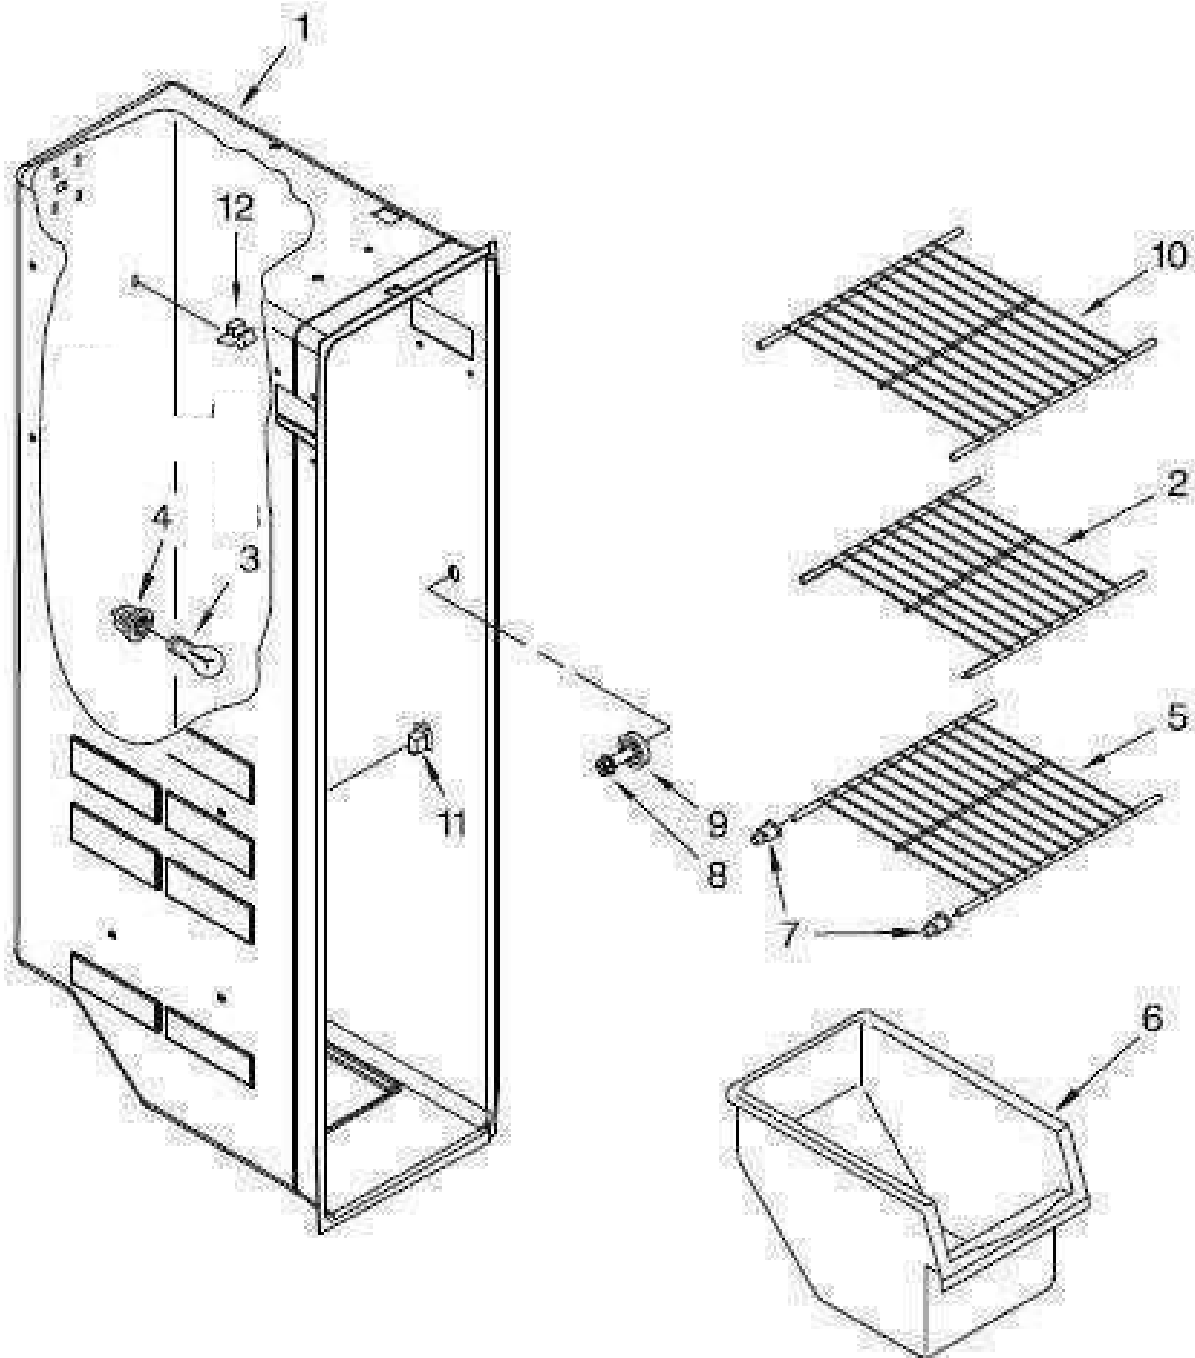

Distribuidor Autorizado

SurteRápido.com

Venta de Refacciones
Electrodomesticas

REFRIGERADOR WD5620S04