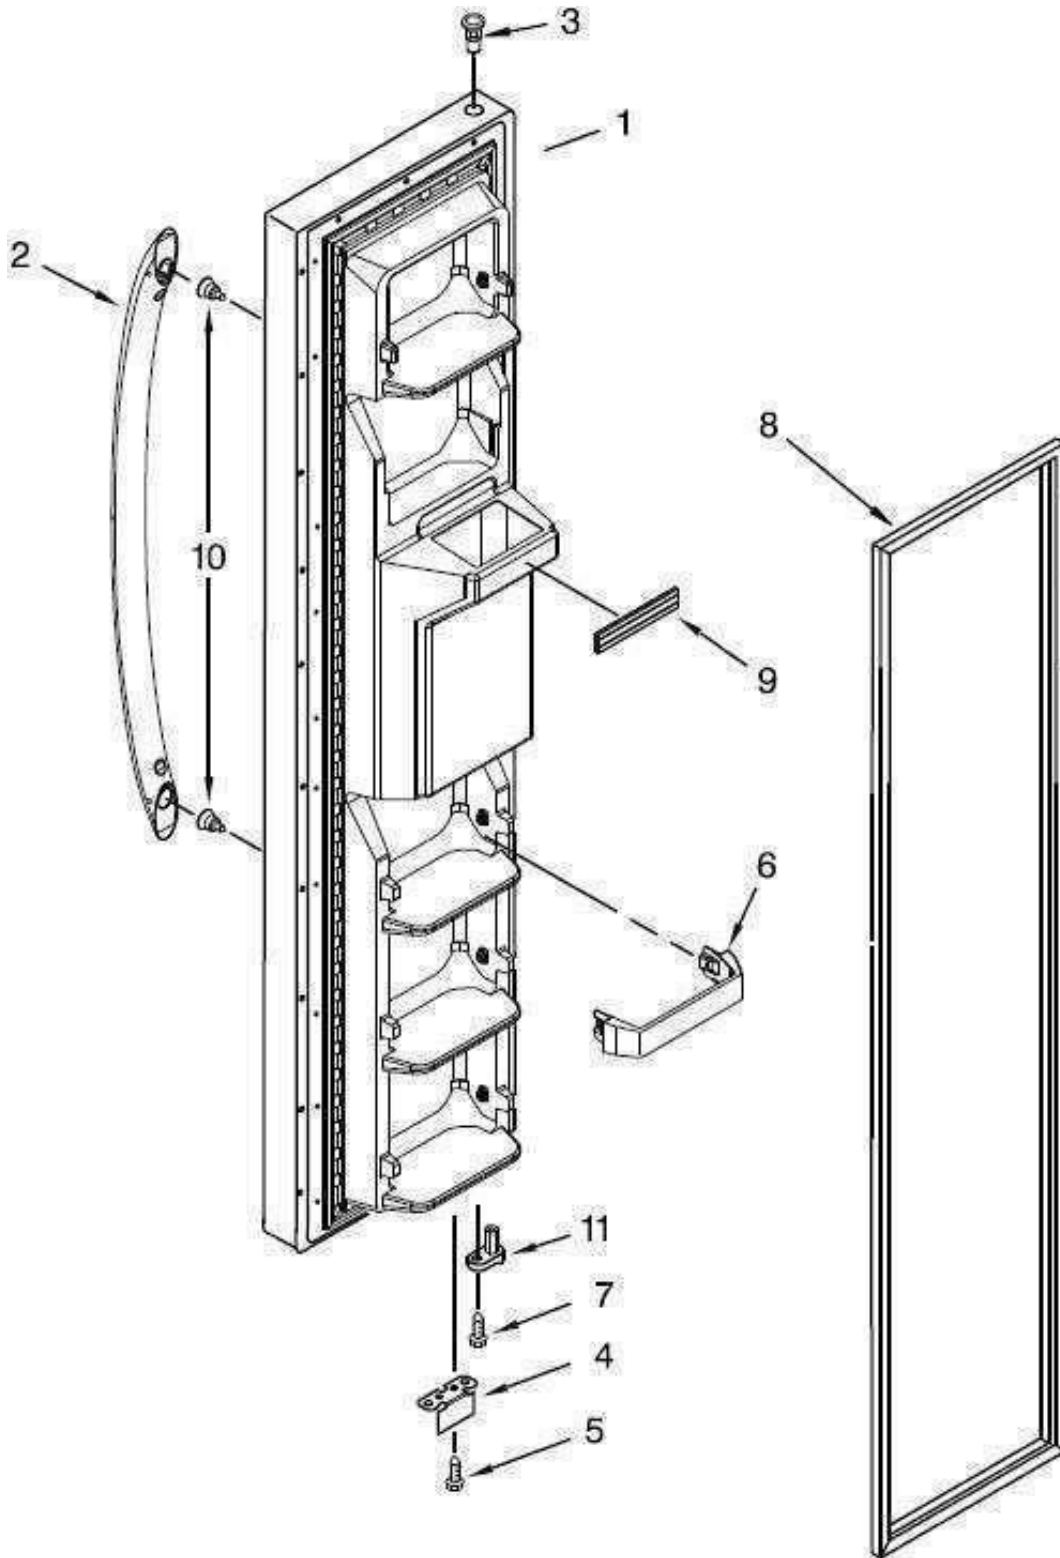

Distribuidor Autorizado

SurteRápido.com

Venta de Refacciones
Electrodomesticas

REFRIGERADOR WD5620S04

Color: Acero Inoxidable

No. Ilus.	DESCRIPCIÓN	Cant.	No. de Parte
1	REFRIGERATOR DOOR	1	LW11110269
2	DOOR COMPARTMENT	1	2256101
3	BIN, DOOR	3	W10900538
4	DOOR GASKET MAGNETIC RC	1	W10912081
5	HANDLE	1	W11045530
6	THIMBLE	1	2200087
7	TRIVET	1	2309941
8	DOOR CLOSER, UPPER CAM	1	W10900464
9	SCREW	--	No servicable
10	BRACKET, DOOR STOP	1	W10900463
11	NAMEPLATE	1	W10884773
12	SCREW	--	No servicable
13	SCREW	--	No servicable

Distribuidor Autorizado

SurteRápido.com

Venta de Refacciones
Electrodomesticas

REFRIGERADOR WD5620S04