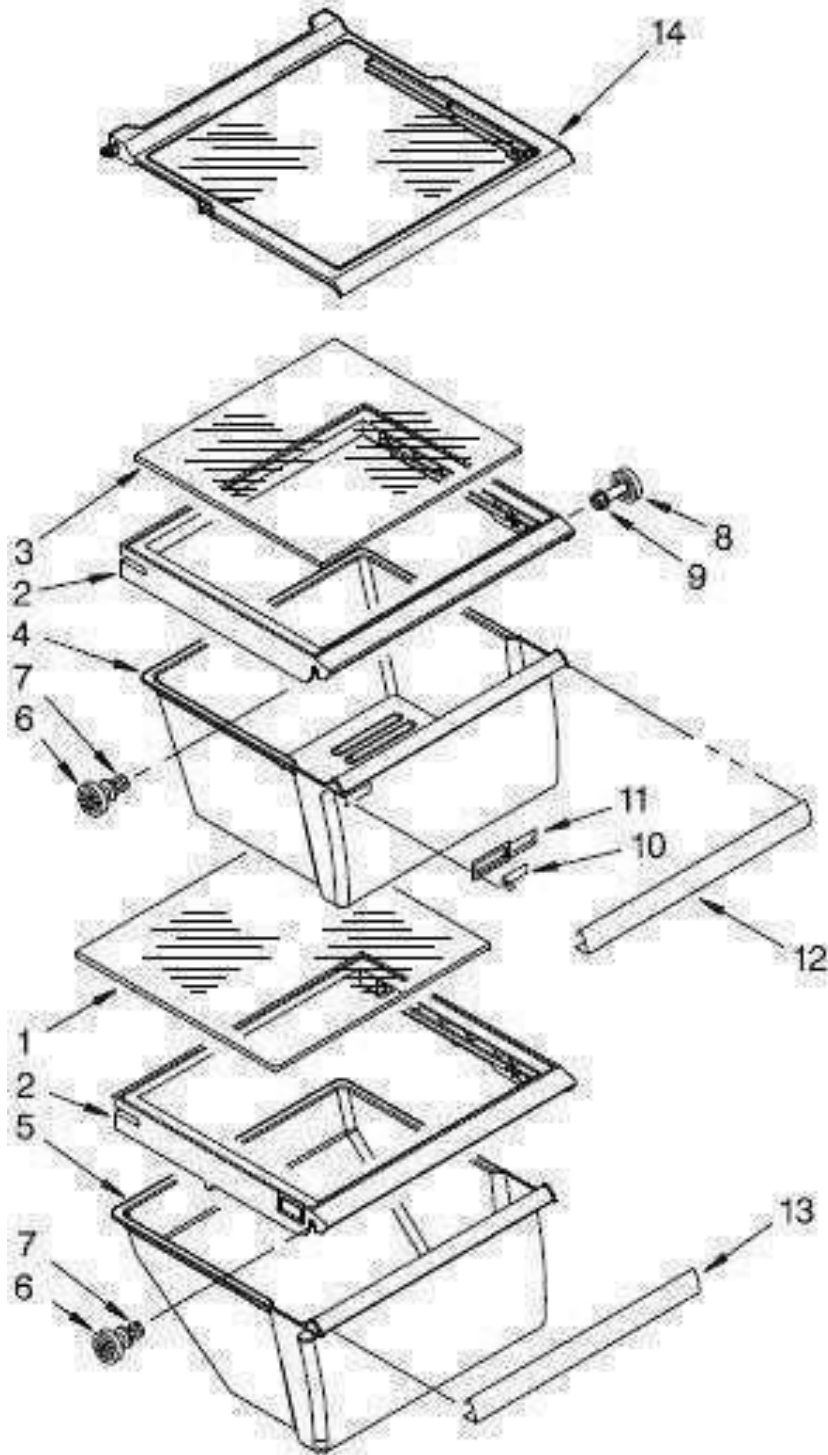

Distribuidor Autorizado

SurteRápido.com

Venta de Refacciones
Electrodomesticas

REFRIGERADOR WD5620S04