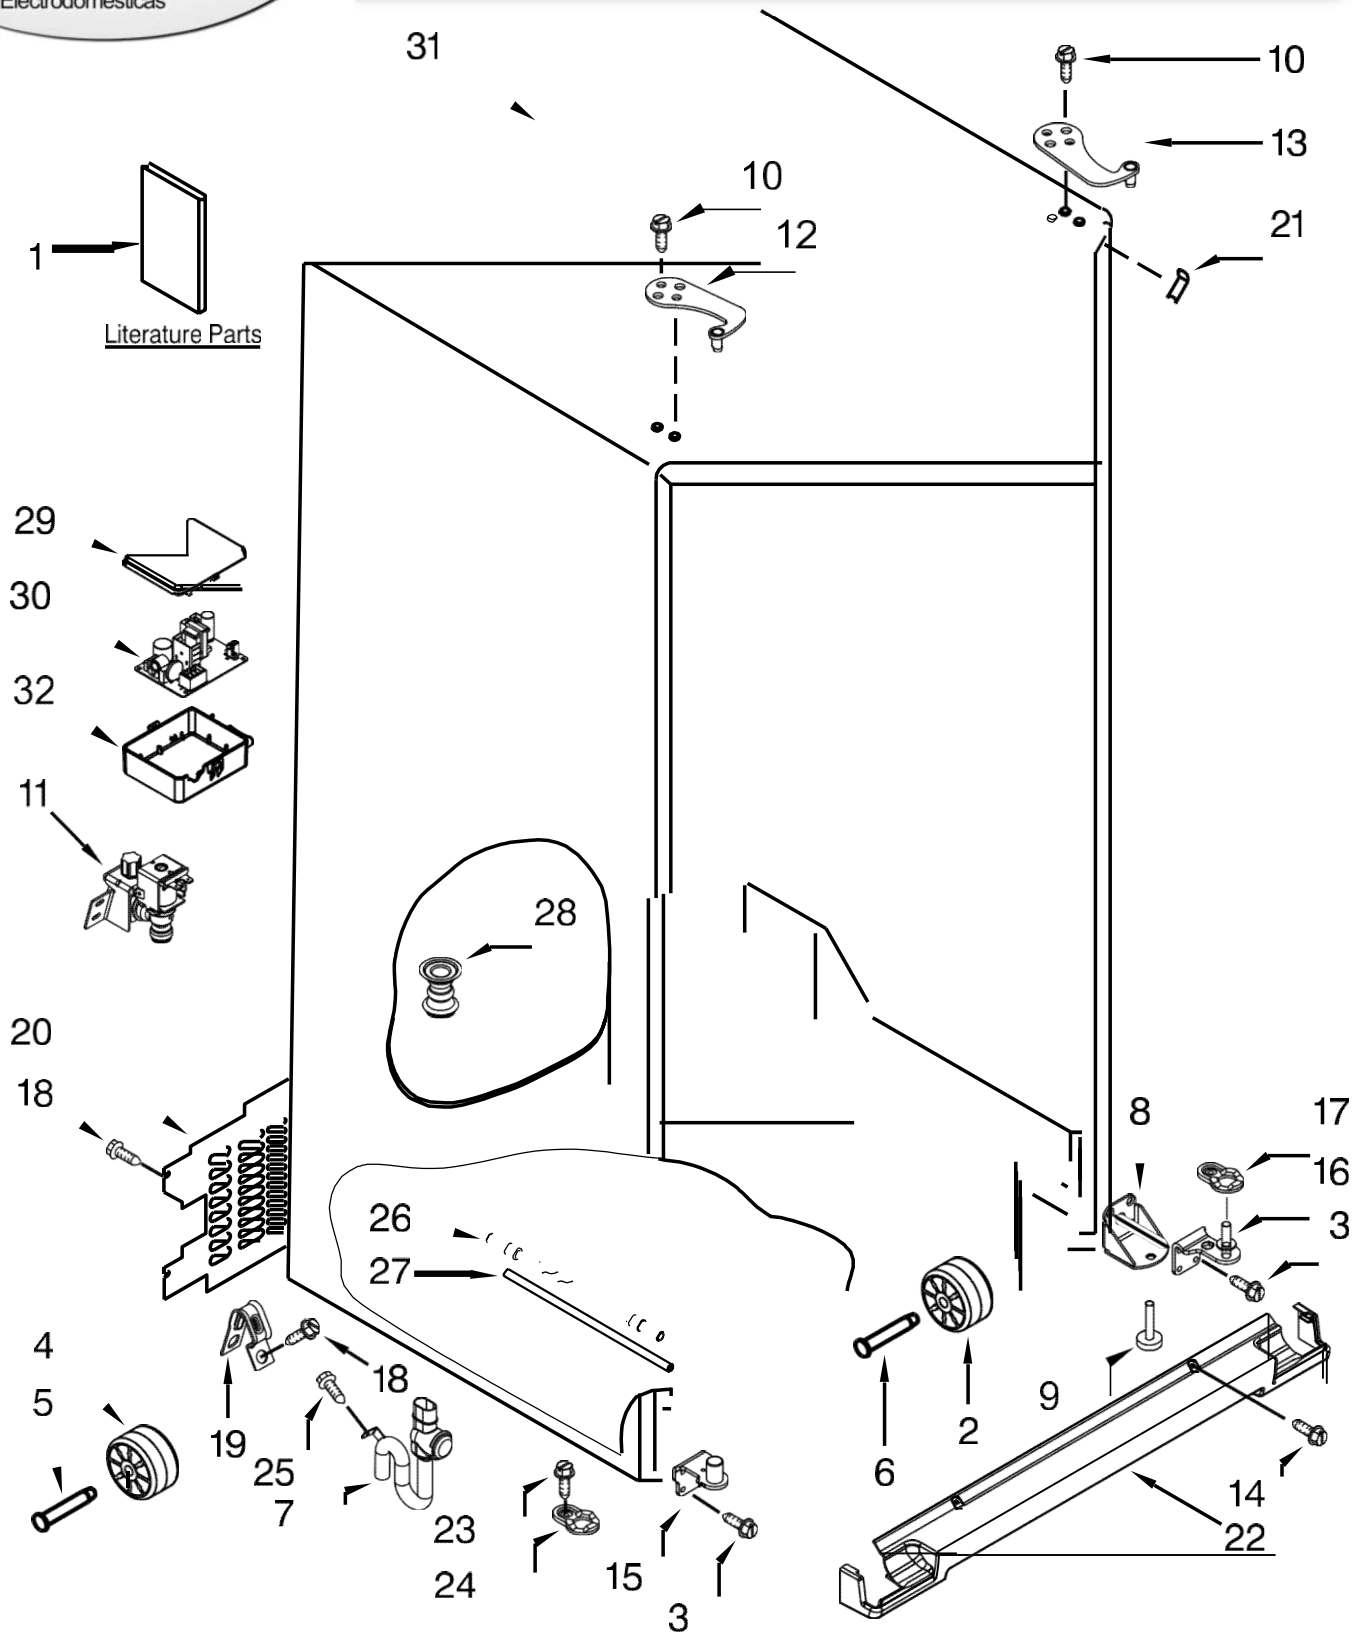

# REFRIGERADOR WD5720Z02

<b>No. Ilustración</b>	<b>Descripción</b>	<b>Piezas</b>	<b>No. Parte</b>
1	Literature Parts Use & Care Guide	- 1	---- No serviceable
2	Roller	2	2150304
3	Screw	-	----
4	Roller	2	2150304
5	Axle, Roller	2	2262072
6	Rivet, Roller	2	2152958
7	Tube, Drain	1	W10153550
8	Bracket, Foot	2	W10305178
9	Brake, Roller	2	N/A
10	Screw	-	----
11	Valve, Inlet	1	W10179146
12	Hinge, Top (Freezer) LEFT	1	W11167022
13	Hinge, Top (Freezer) RIGHT	1	W11167023
14	Screw	-	----
15	Hinge, Bottom (Freezer)	1	W11093938
16	Hinge, Bottom (Refrigerator)	1	W11097327
17	Closer, Door (Refrigerator)	1	W10905504
18	Screw	-	----
19	Clamp, Power Cord	1	W10303628
20	Cover, Unit	1	W10904634
21	Filler, Wrapper	2	W11189126
22	Grille	1	W10897568
23	Screw	-	----
24	Closer, Door (Freezer)	1	W11095731
25	Screw	-	----
26	Tube, Filter Inlet	1	W10900449
27	Tube, Filter Outlet	1	W10900447
28	Fitting, Drain	1	2304888
29	Lid, HV Box	1	W10897560
30	Control, Electronic	1	W11265216
31	Cabinet	-	No serviceable
32	Box, Control	1	W10334855