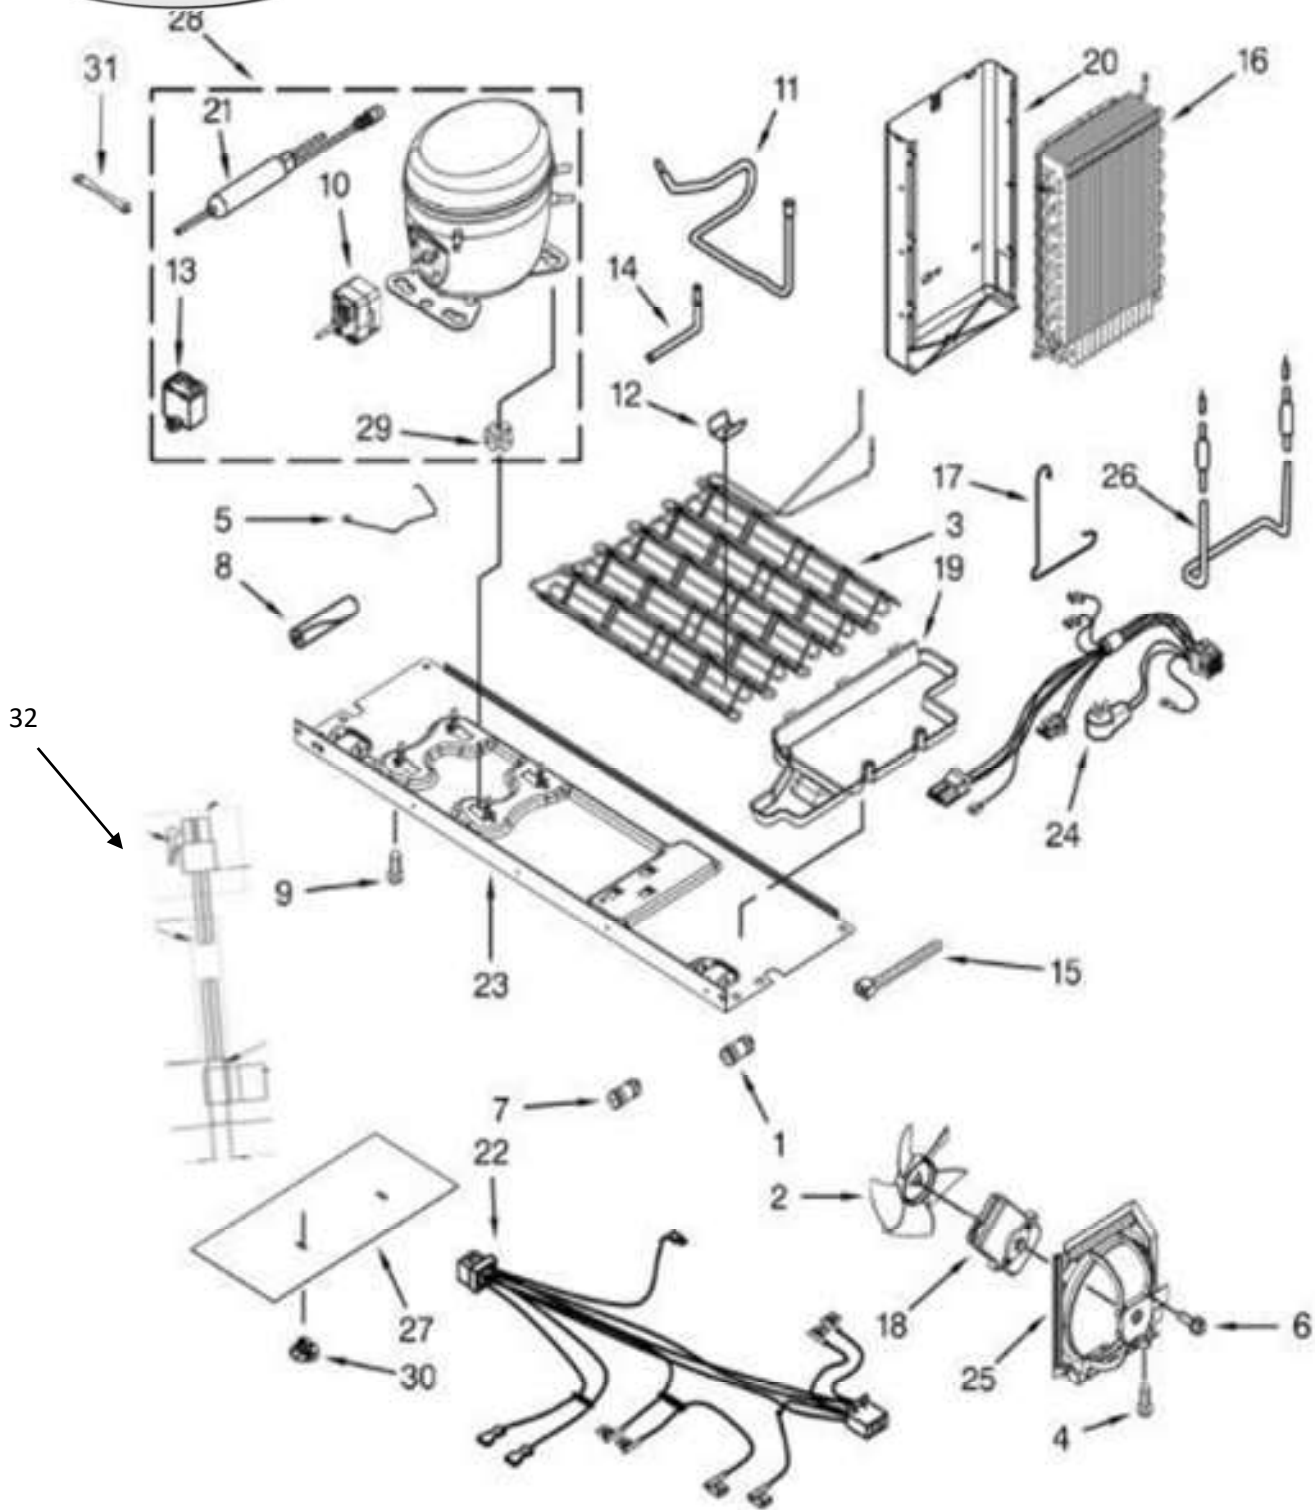

REFRIGERADOR WD5720Z02