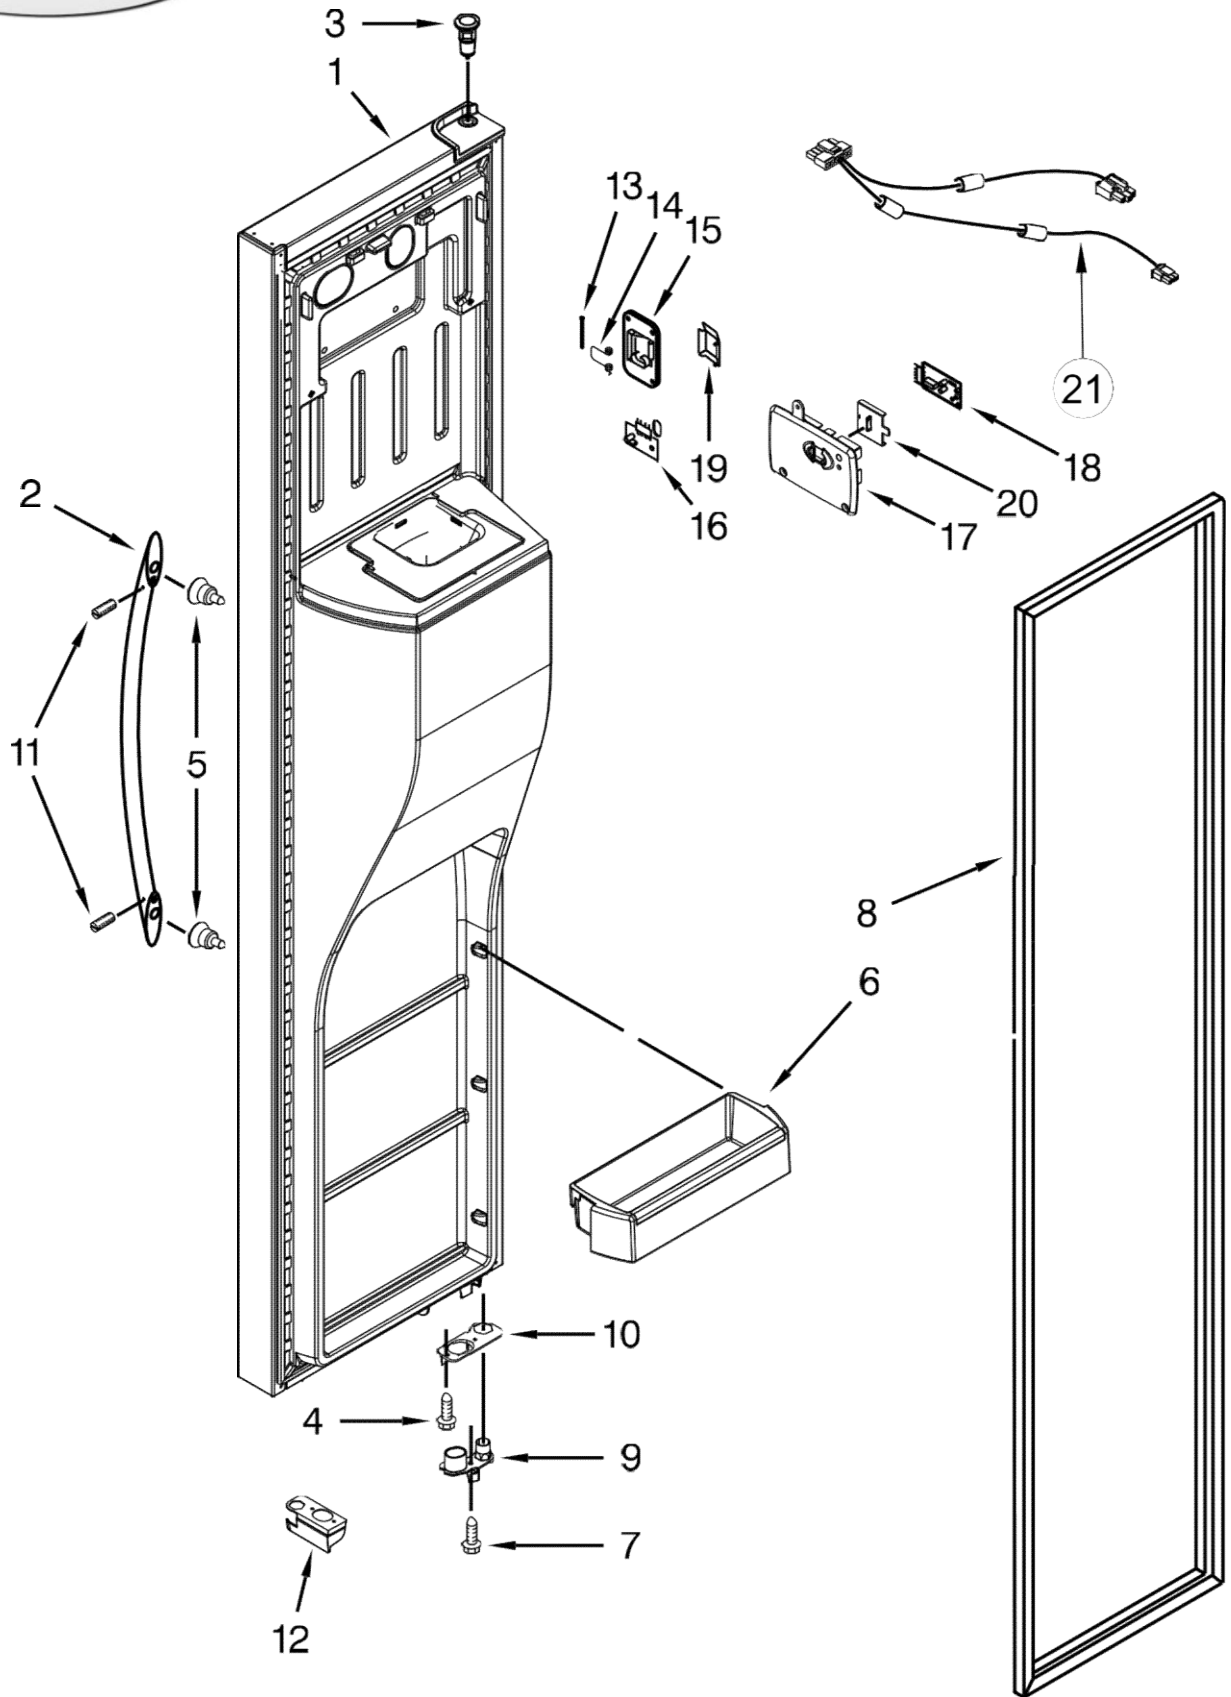

Distribuidor Autorizado

SurteRápido.com

Venta de Refacciones
Electrodomesticas

REFRIGERADOR WD5720Z02