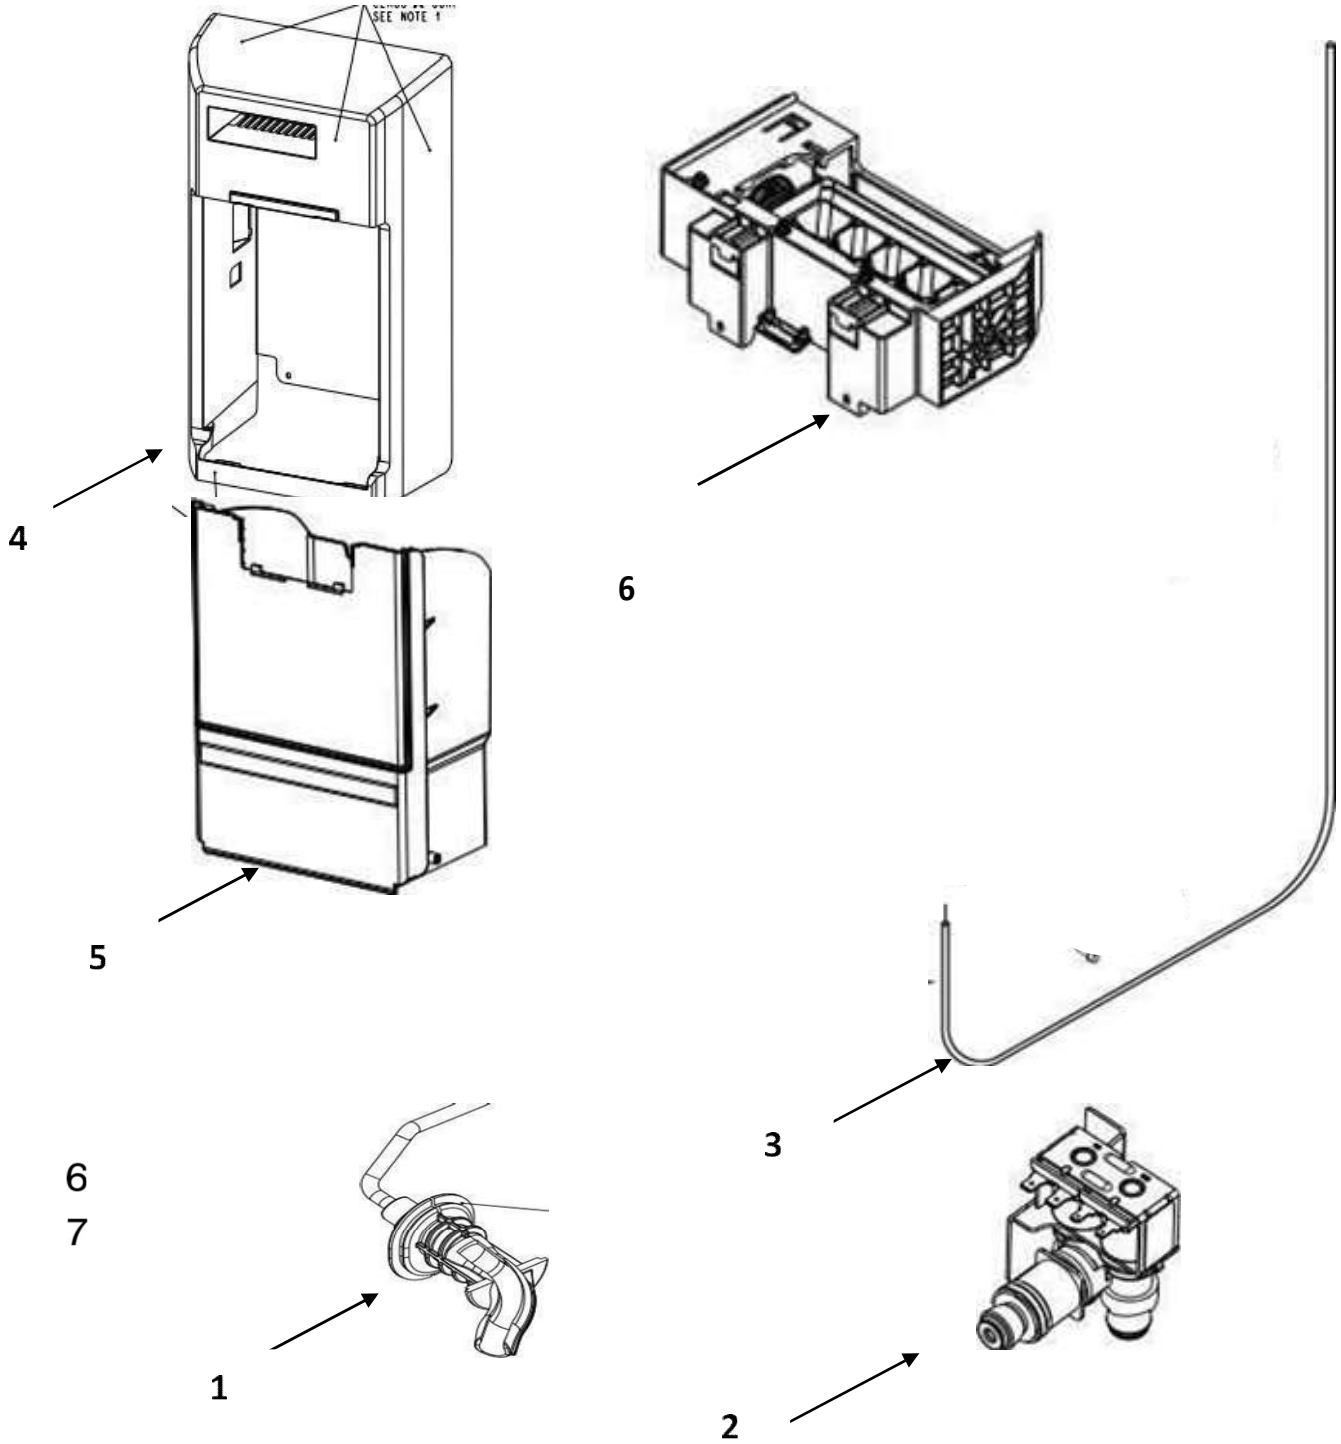

Distribuidor Autorizado

SurteRápido.com

Venta de Refacciones
Electrodomesticas

REFRIGERADOR WD5720Z02