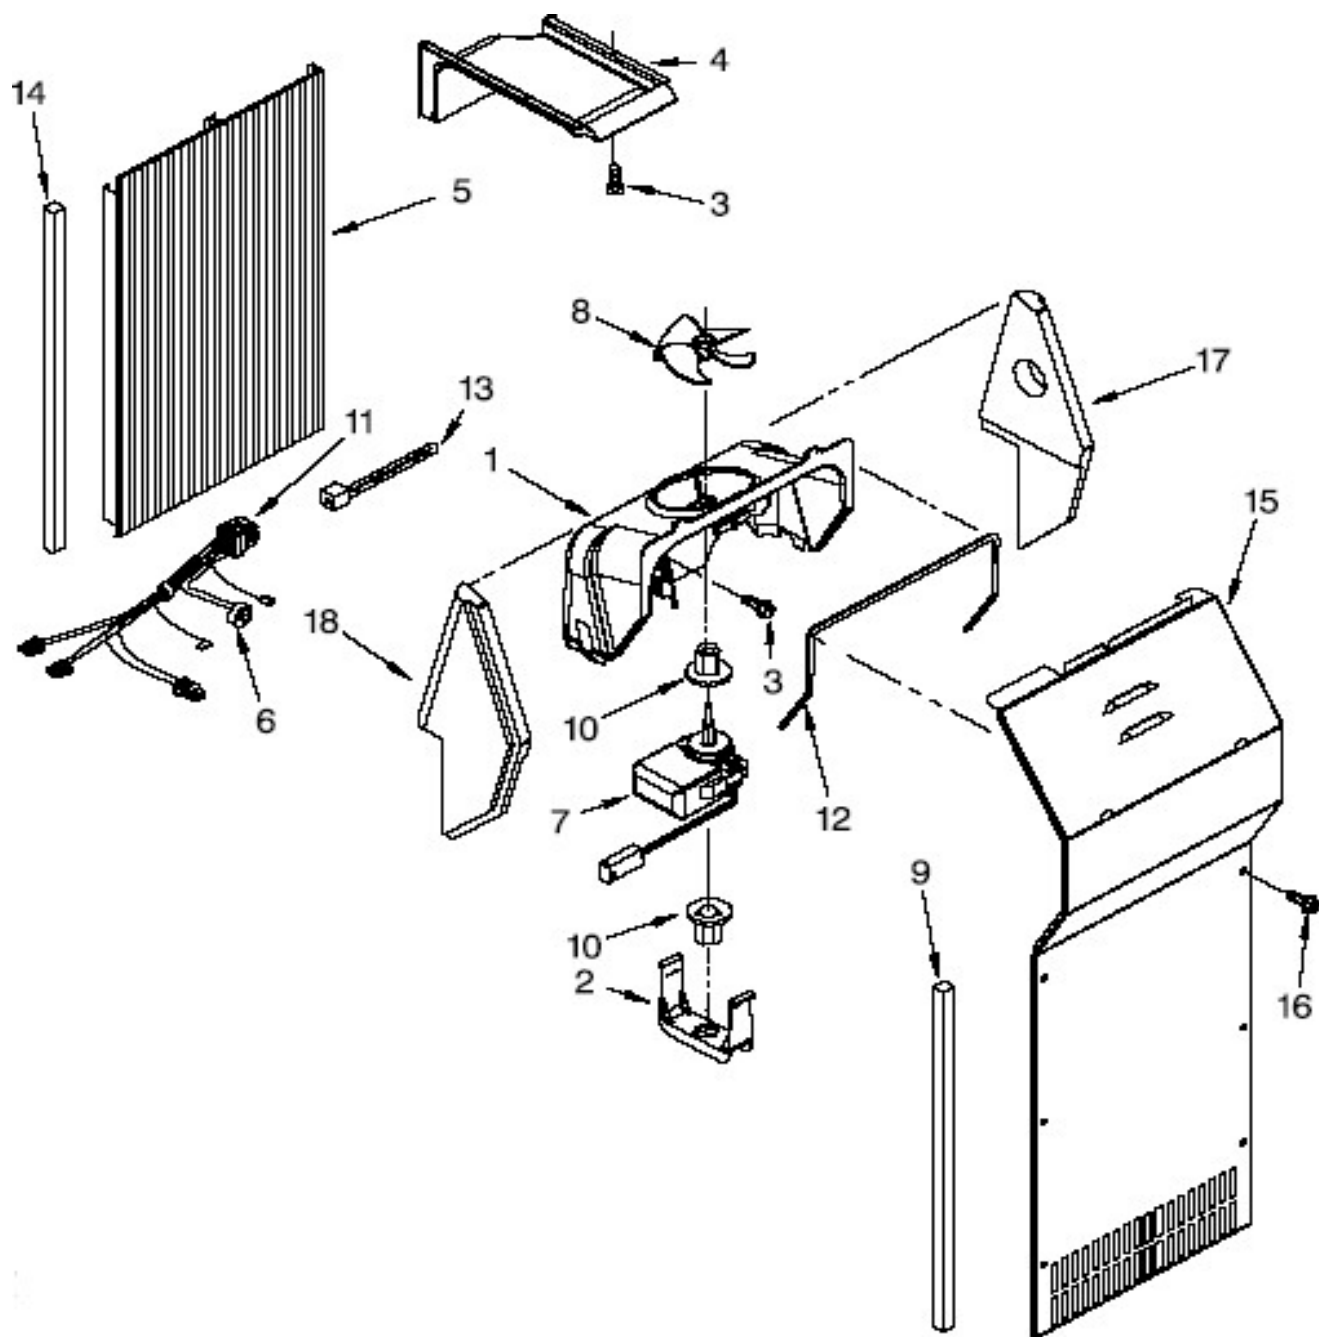

Marca	Whirlpool
Capacidad	25 pies
Color	Natural Silver Monocromatico
Sistema de Aire