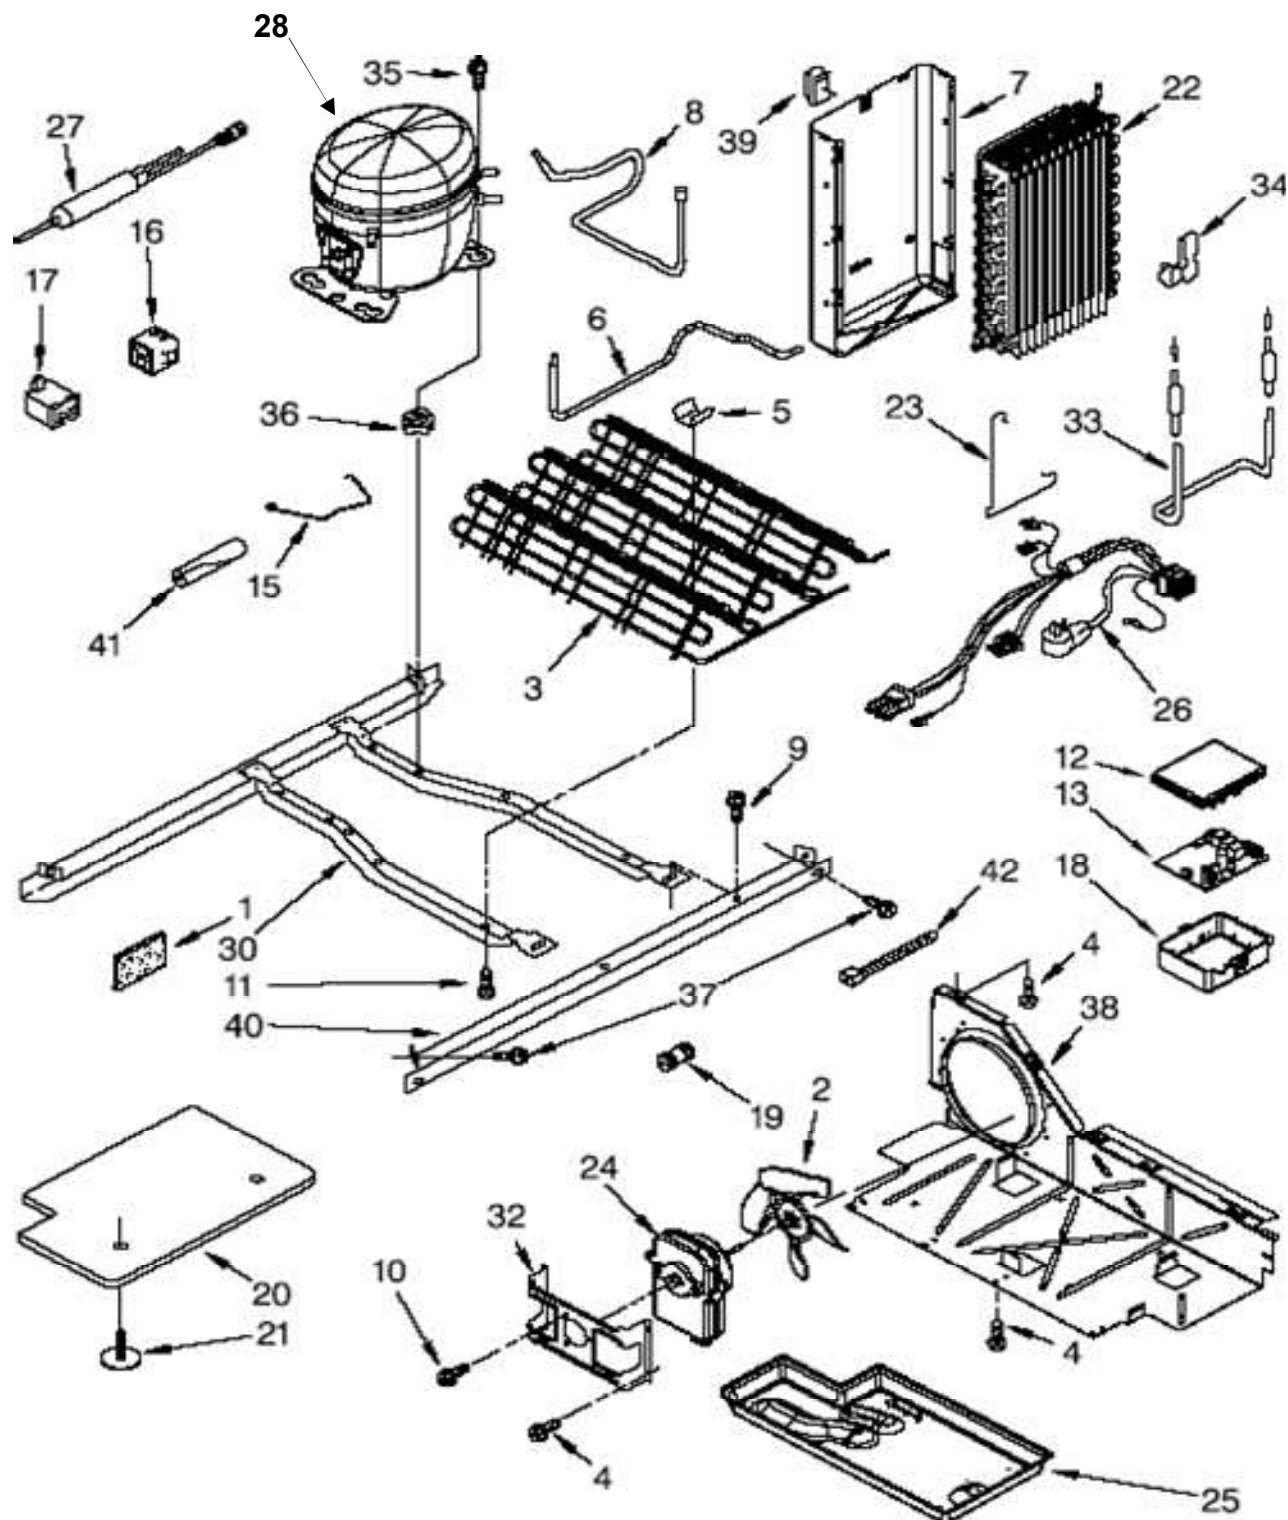

Marca	Whirlpool
Capacidad	25 pies
Color	Natural Silver Monocromatico
Sistema Sellado	

Marca		Whirlpool	
Capacidad		25 pies	
Color		Natural Silver Monocromatico	
Sistema Sellado			
R e f	Descripción	C a n t	Numero de Parte
1	Insulation, Sound	1	2215468
2	Fan, Blade	1	12825802
3	Condenser Assembly	1	2324712
4	Screw	**	***
5	Clip, Condenser	1	2311725
6	Tube, Condenser to Heat Loop	1	2325479
7	Heat Shield And Drain Pan	1	W10194475
8	Tube Suction	1	2205765
9	Screw	**	***
10	Screw	**	***
11	Screw	**	***
12	Box Cover	1	2255624
13	Elec. Control	1	2322572
15	Clip, Retaining	**	***
16	Start-Device Combination (Start Relay and Overload)	1	W10197427
17	Capacitor	1	2169373
18	Control Box	1	2326982
19	Union	1	2320322
20	Unit Cover, Bottom	1	2304899
21	Clip	1	489396
22	Evaporator	1	2188823
23	Clip	1	2161324
24	Motor, Fan	1	2188874
25	Tray, Evaporator	1	1105523
26	Harness, Unit	1	W10187330
27	Drier	1	W10177049
28	Compressor	1	W10121053
30	Unit Mounting Frame	1	W10196321
32	Bracket, Fan Motor	1	2181929
33	Heater, Defrost	1	2188175
34	Clip, Heater	1	2161324
35	Screw	**	***
36	Grommet	4	1100826
37	Screw	**	***
38	Air Baffle	1	W10163483
39	Clip, Heat	1	2155547
40	Unit Mounting Rail	1	W10196313
41	Sleeve	1	2161302
42	Screw Mount Cable Tie	1	W10130771