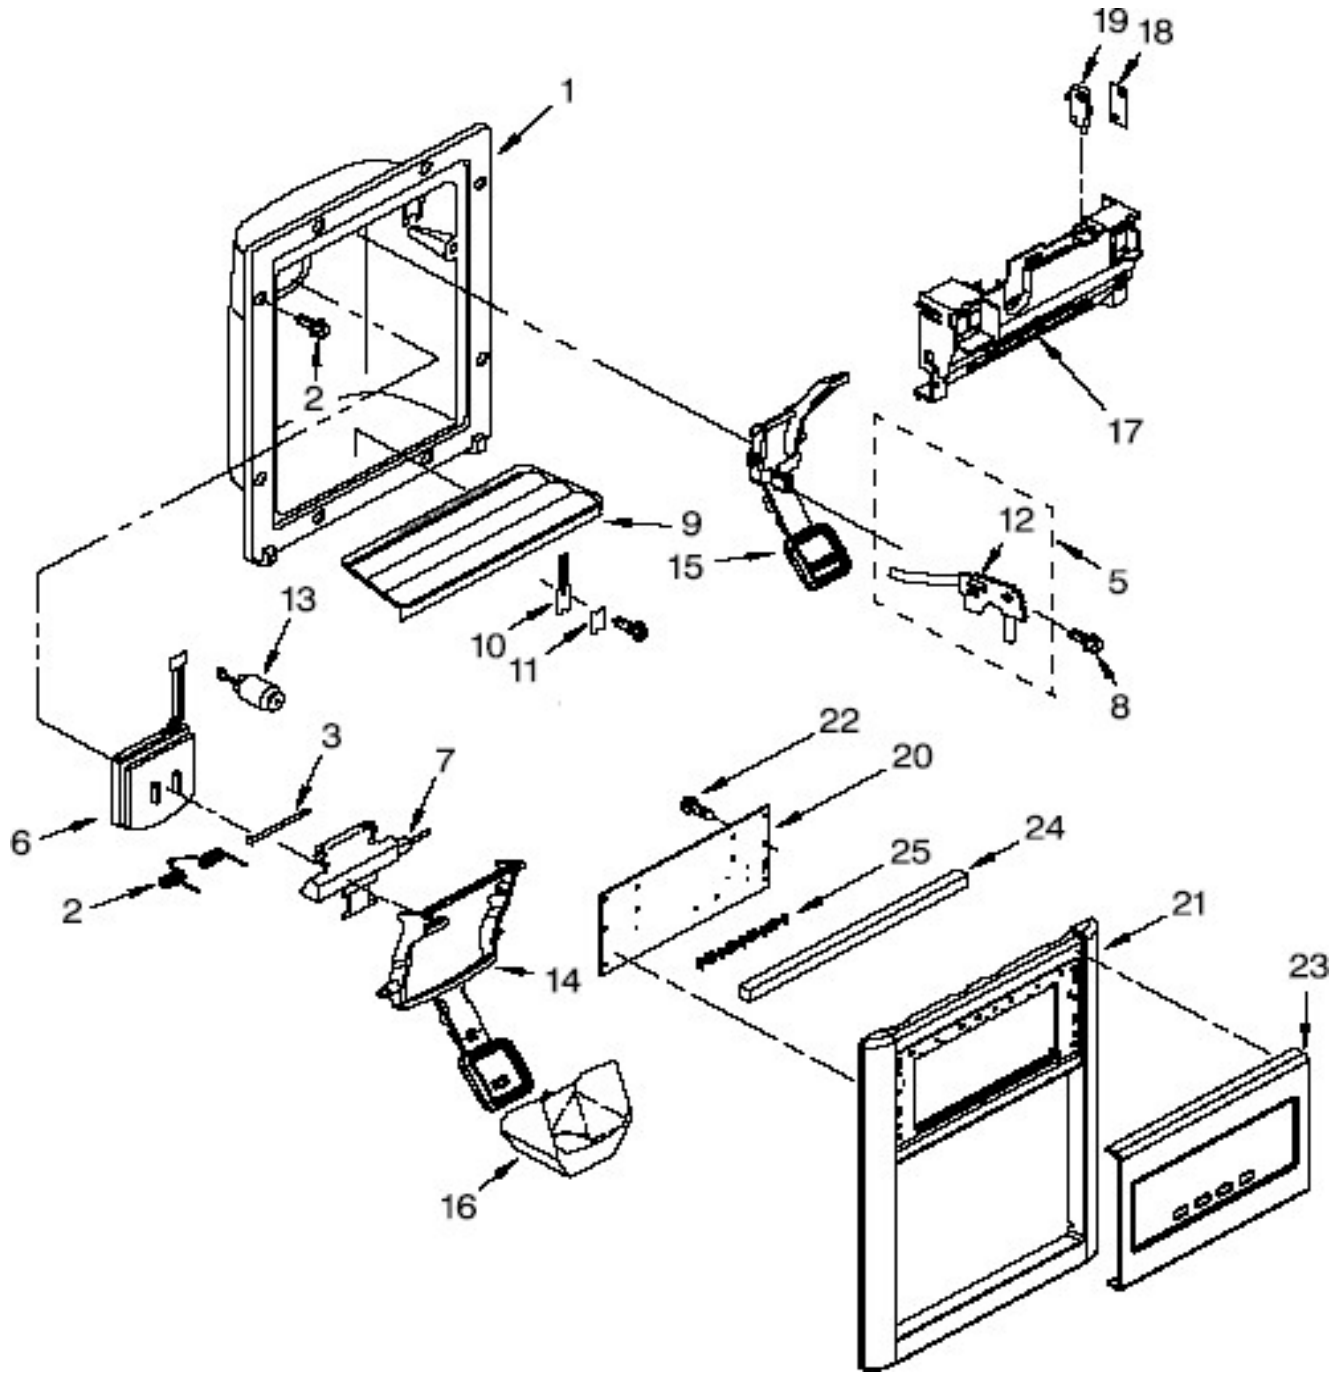

REFRIGERADOR WD5960S00

Marca	Whirlpool
Capacidad	25 pies
Color	Natural Silver Monocromatico
Dispensador