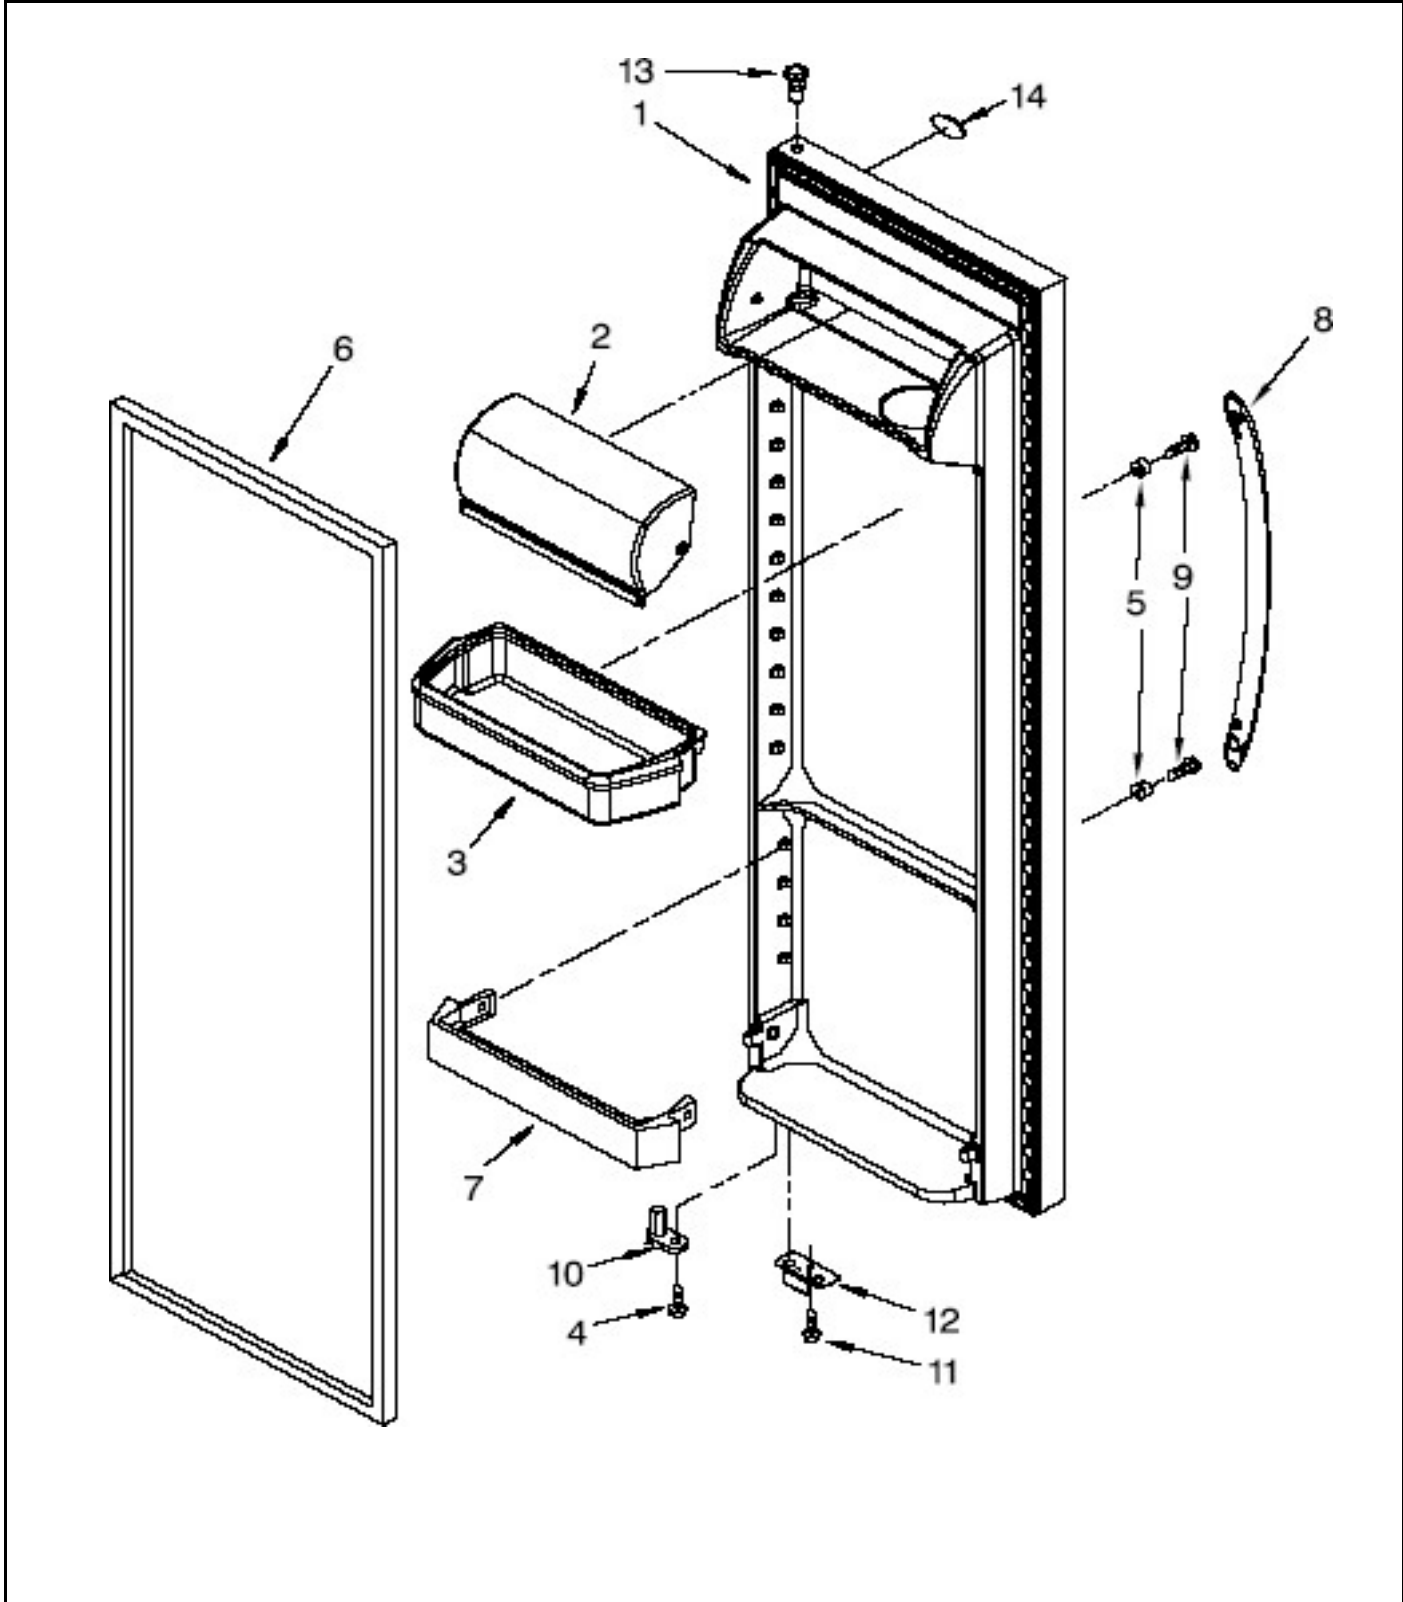

Puerta Refrigerador

BENITO JUÁREZ #1500 GPE ZITON, CD. GUADALUPE NUEVO LEÓN TEL: 8183377999 Y 49
HORARIOS: LUNES A VIERNES 8:30 A 6:00 PM Y SÁBADOS DE 8:30 A 2:00 PM

www.denek.com