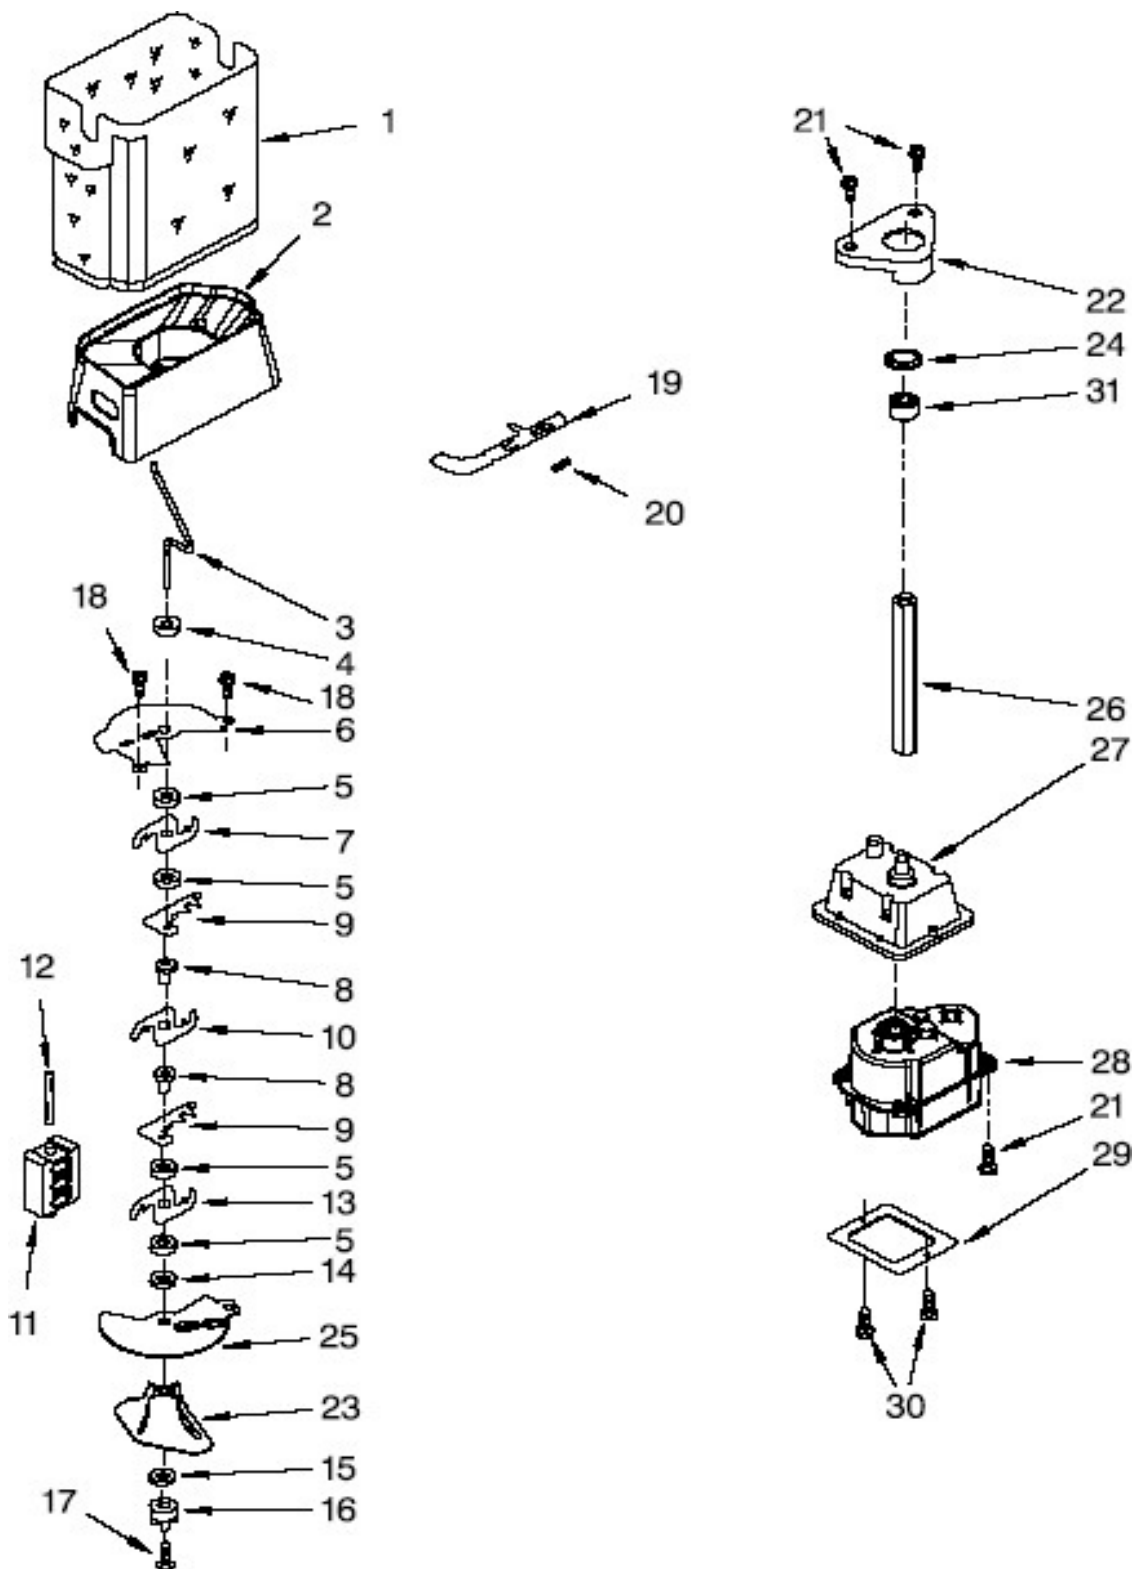

Marca	Whirlpool
Capacidad	25 pies
Color	Natural Silver Monocromatico

Partes del Contenedor de Hielos