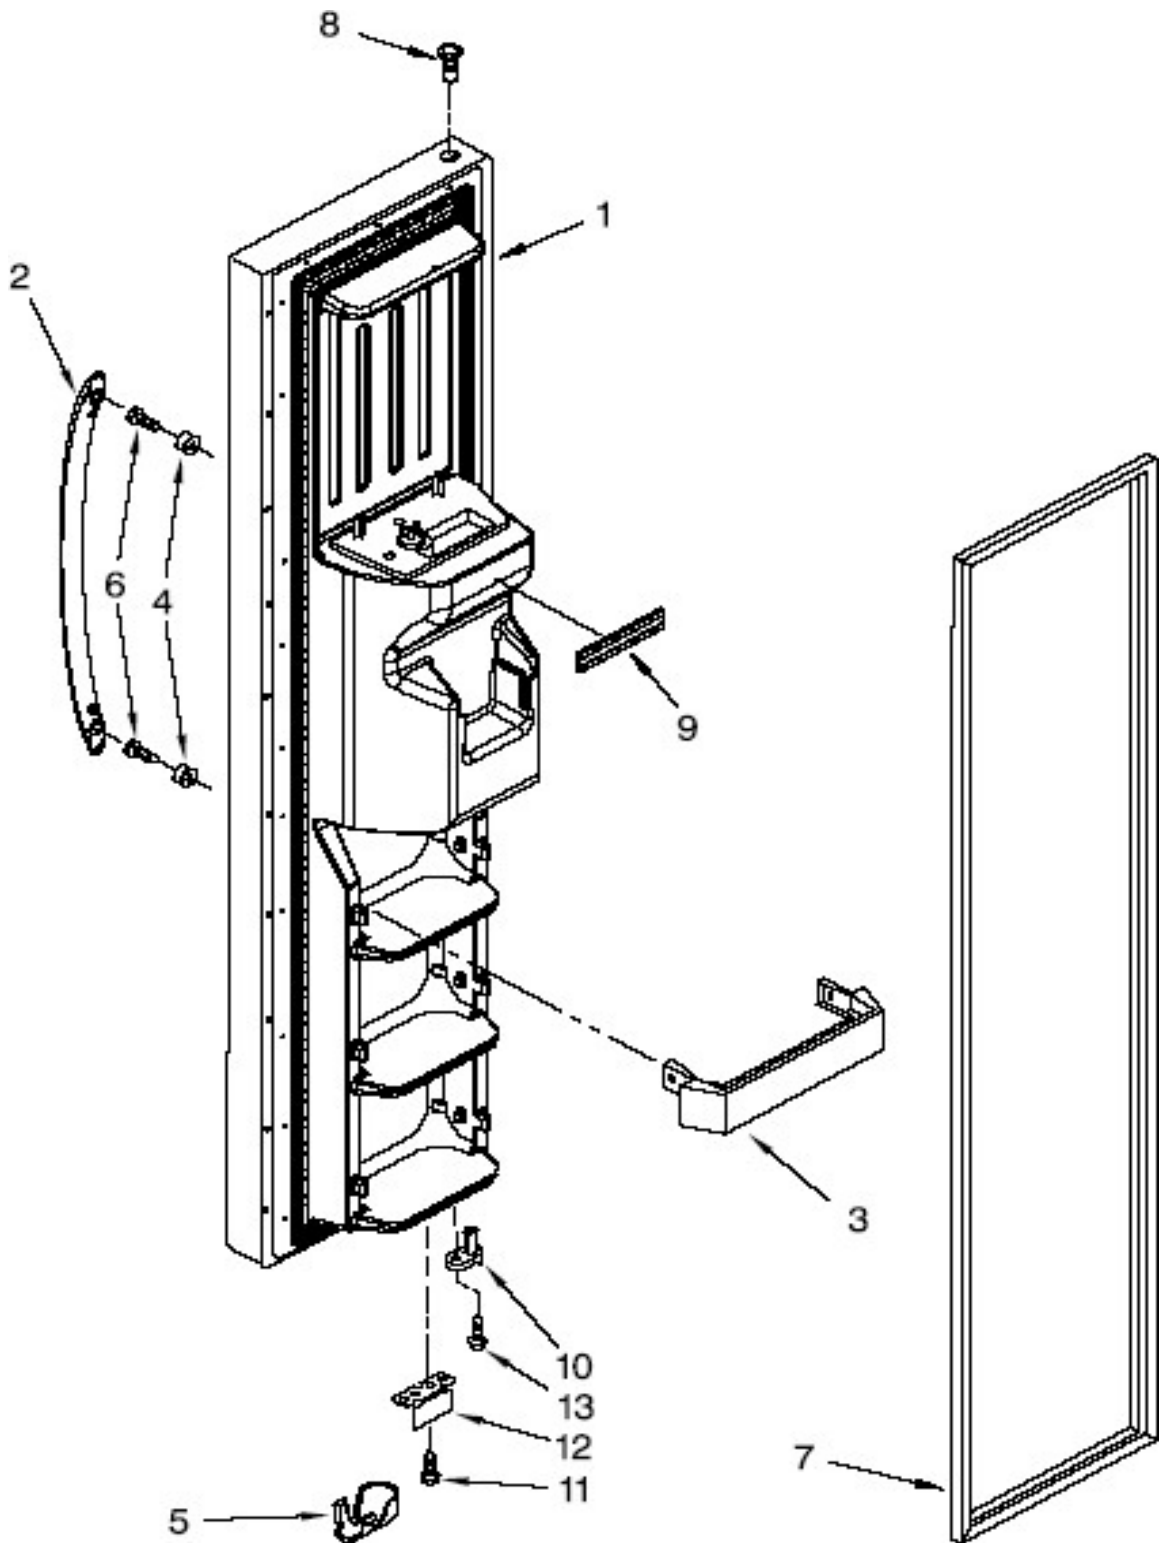

REFRIGERADOR WD5960S00

Marca	Whirlpool
Capacidad	25 pies
Color	Natural Silver Monocromatico
Puerta Congelador