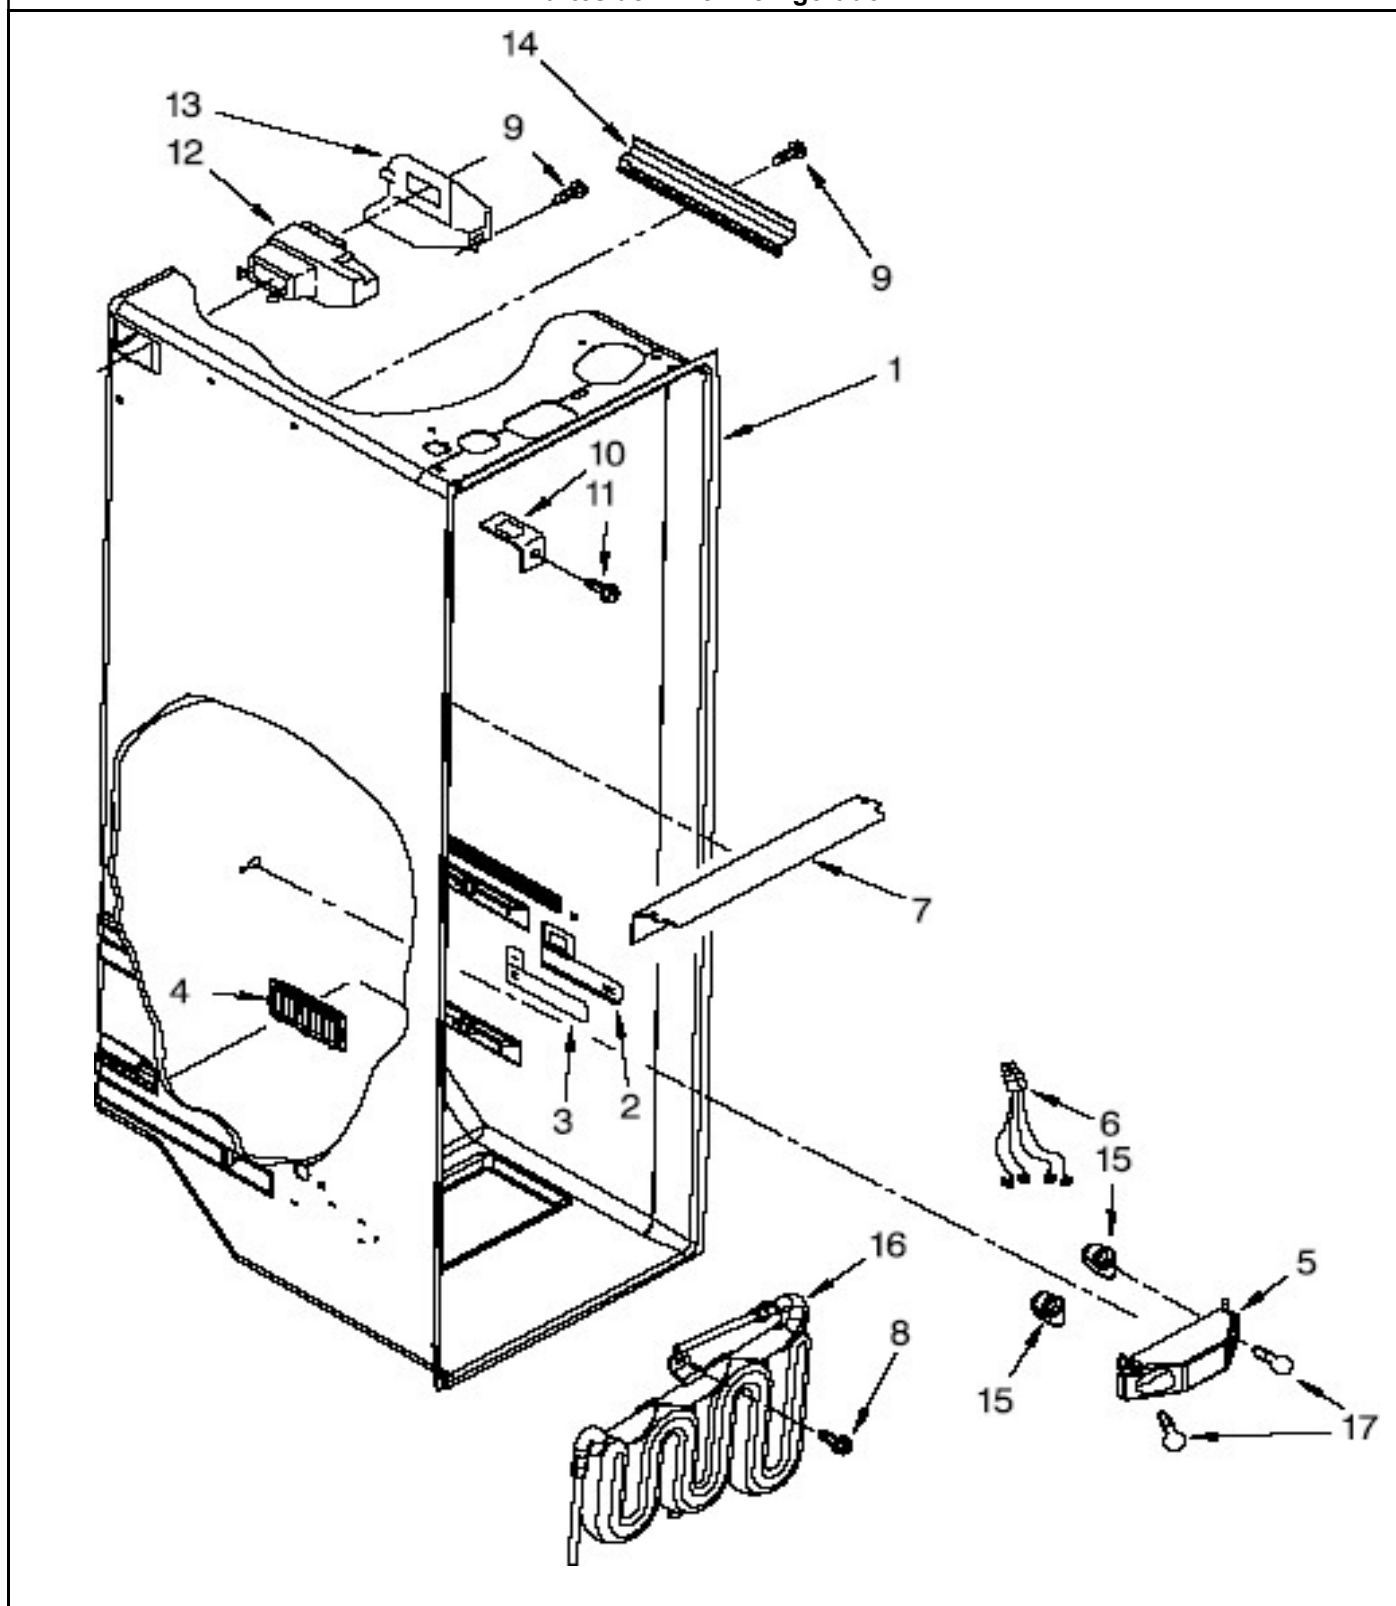

## Partes del Liner Refrigerador

<b>Marca</b>		<b>Whirlpool</b>	
<b>Capacidad</b>		<b>25 pies</b>	
<b>Color</b>		<b>Natural Silver Monocromatico</b>	
<b>Partes del Liner Refrigerador</b>			
<b>R e f</b>	<b>Descripción</b>	<b>C a n t</b>	<b>Numero de Parte</b>
1	Liner (not a serviceable part)	**	***
2	Escutcheon, Meat Pan Control	1	W10175967
3	Slide Meat Pan Control	1	2182757
4	Louver	1	2257741
5	Bracket Dual Crisper Light	1	2256035
6	Wire Harness, Dual Crisper	1	2311637
7	Light Lens	1	2209769
8	Screw	**	***
9	Screw	**	***
10	Bracket Retainer	1	2256085
11	Screw	**	***
12	Air Diffuser Assembly	1	2209754
13	Air Diffuser Cover	1	2152019
14	Cover, Wiring	1	2150331
15	Socket	1	2162085
16	Reservoir	1	W10204356
17	Light Bulb	1	W10194422