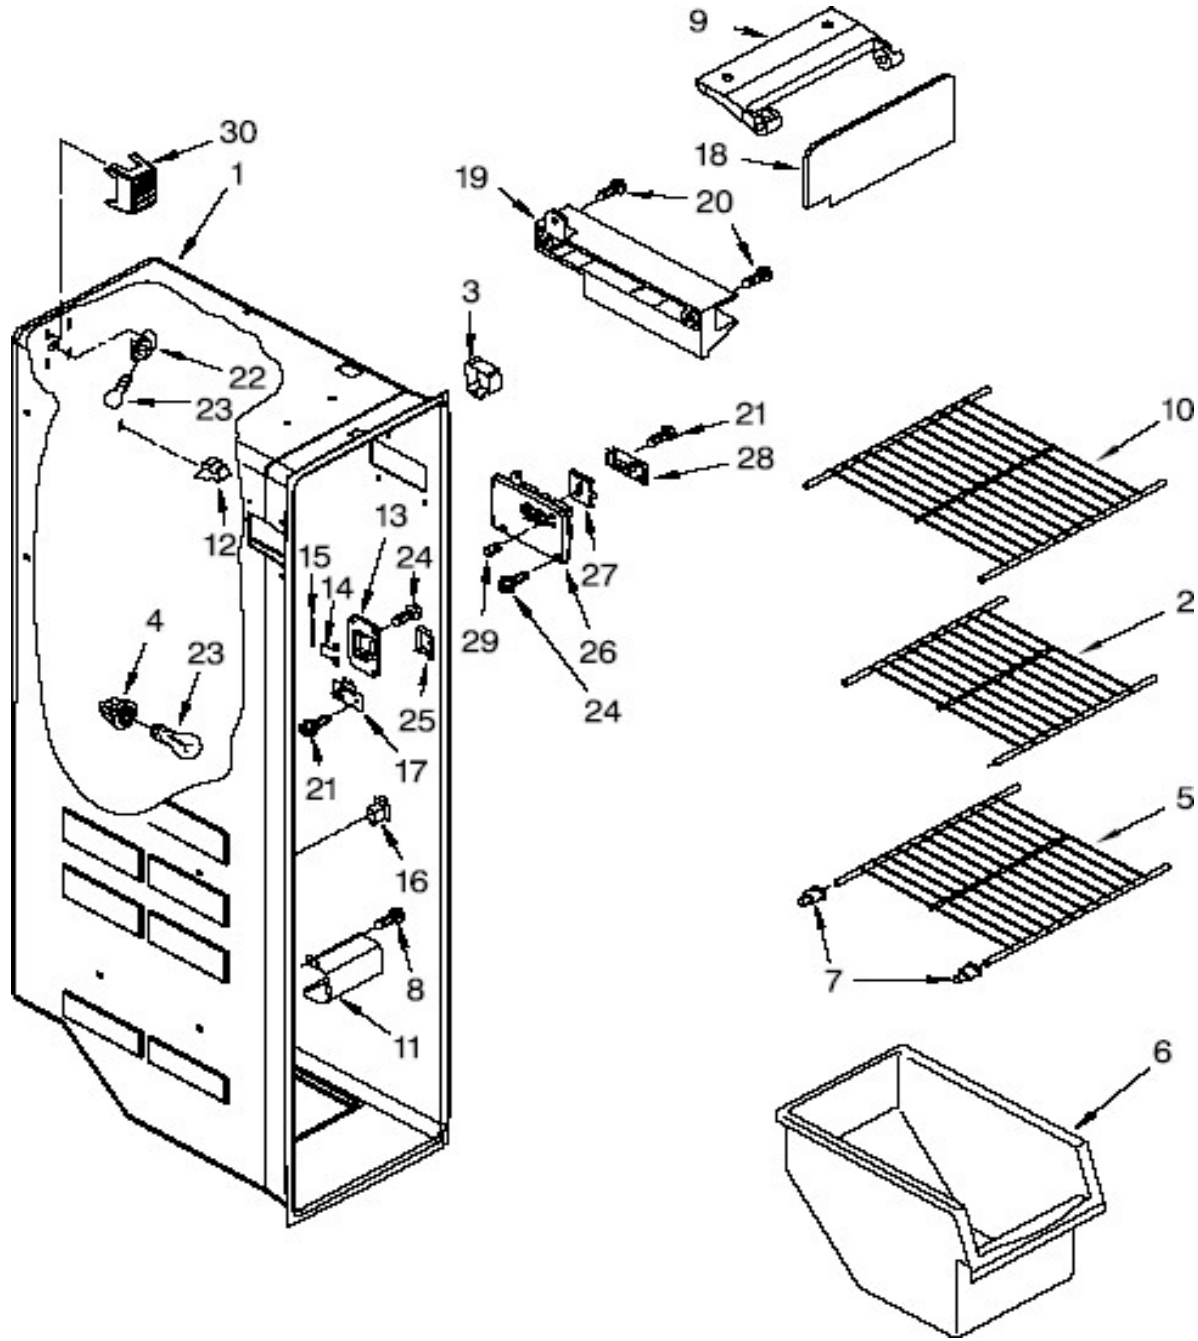

REFRIGERADOR WD5960S00

Marca	Whirlpool
Capacidad	25 pies
Color	Natural Silver Monocromatico
Partes de Liner Congelador