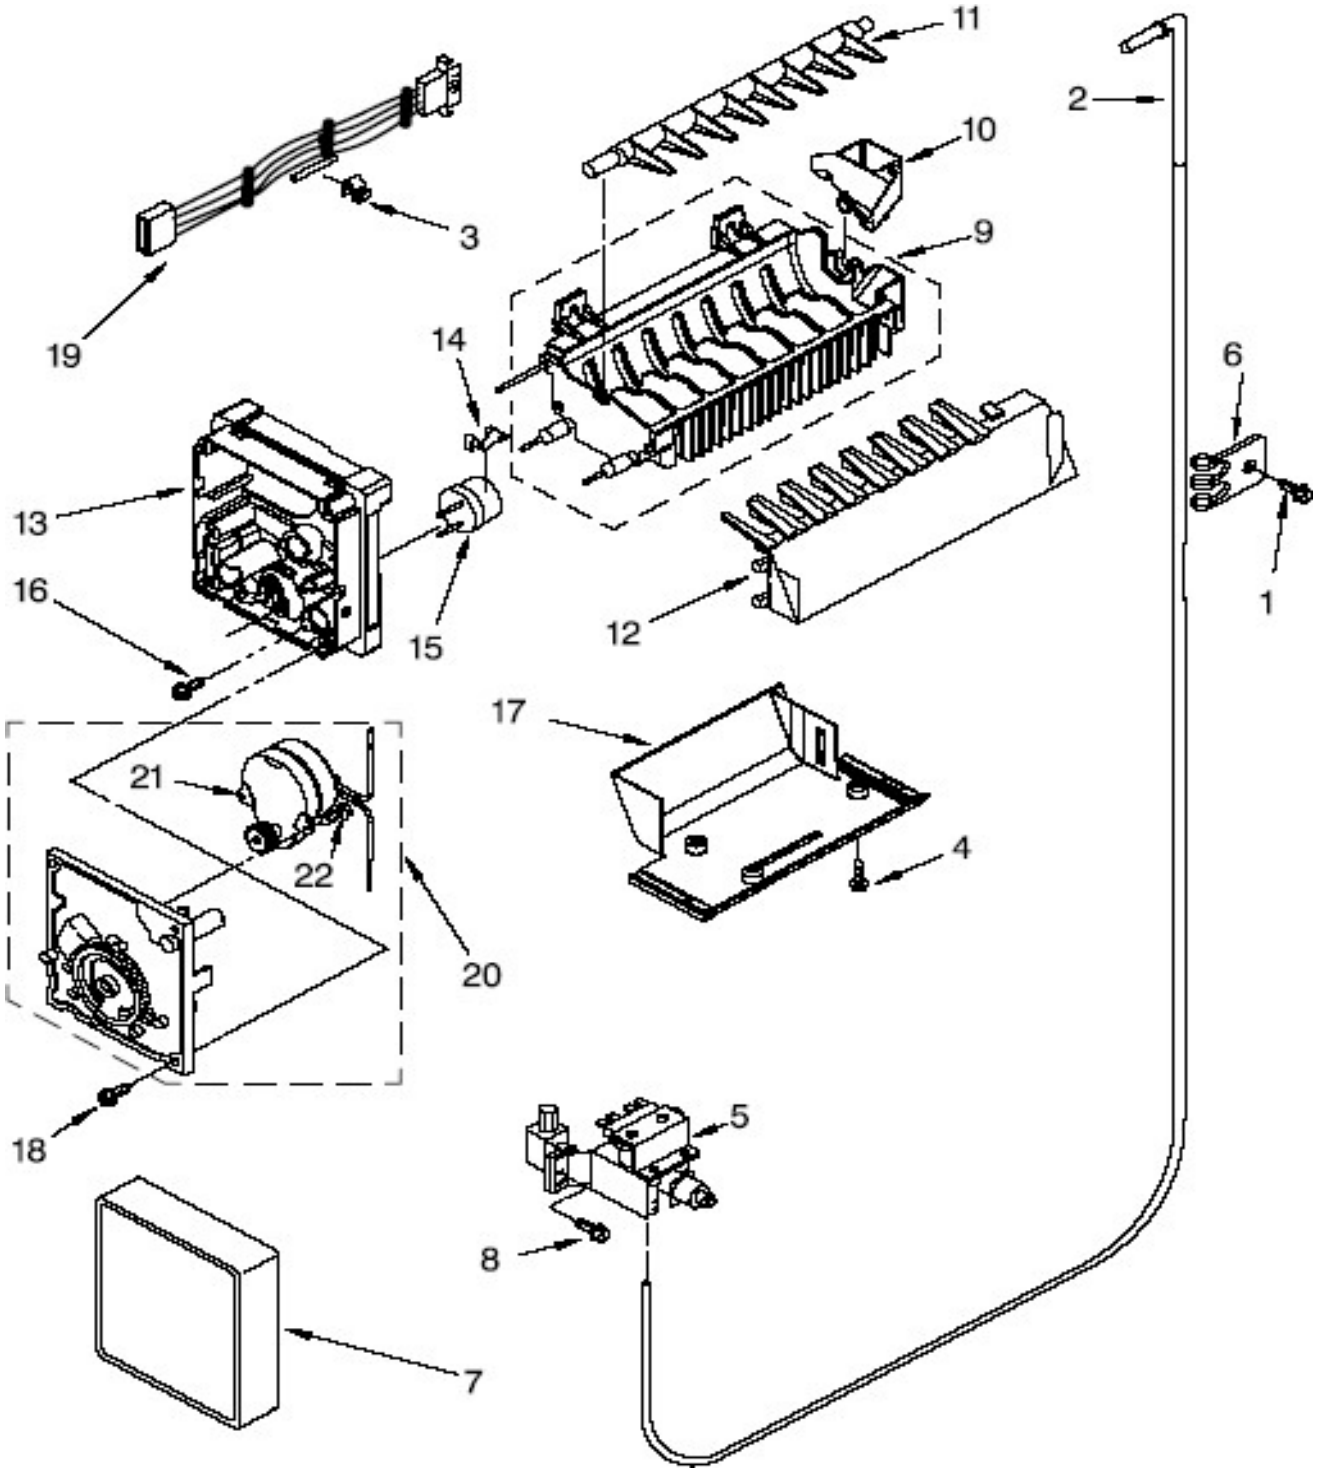

BENITO JUÁREZ #1500 GPE ZITON, CD. GUADALUPE NUEVO LEÓN TEL: 8183377999 Y 49
HORARIOS: LUNES A VIERNES 8:30 A 6:00 PM Y SÁBADOS DE 8:30 A 2:00 PM
www.denek.com