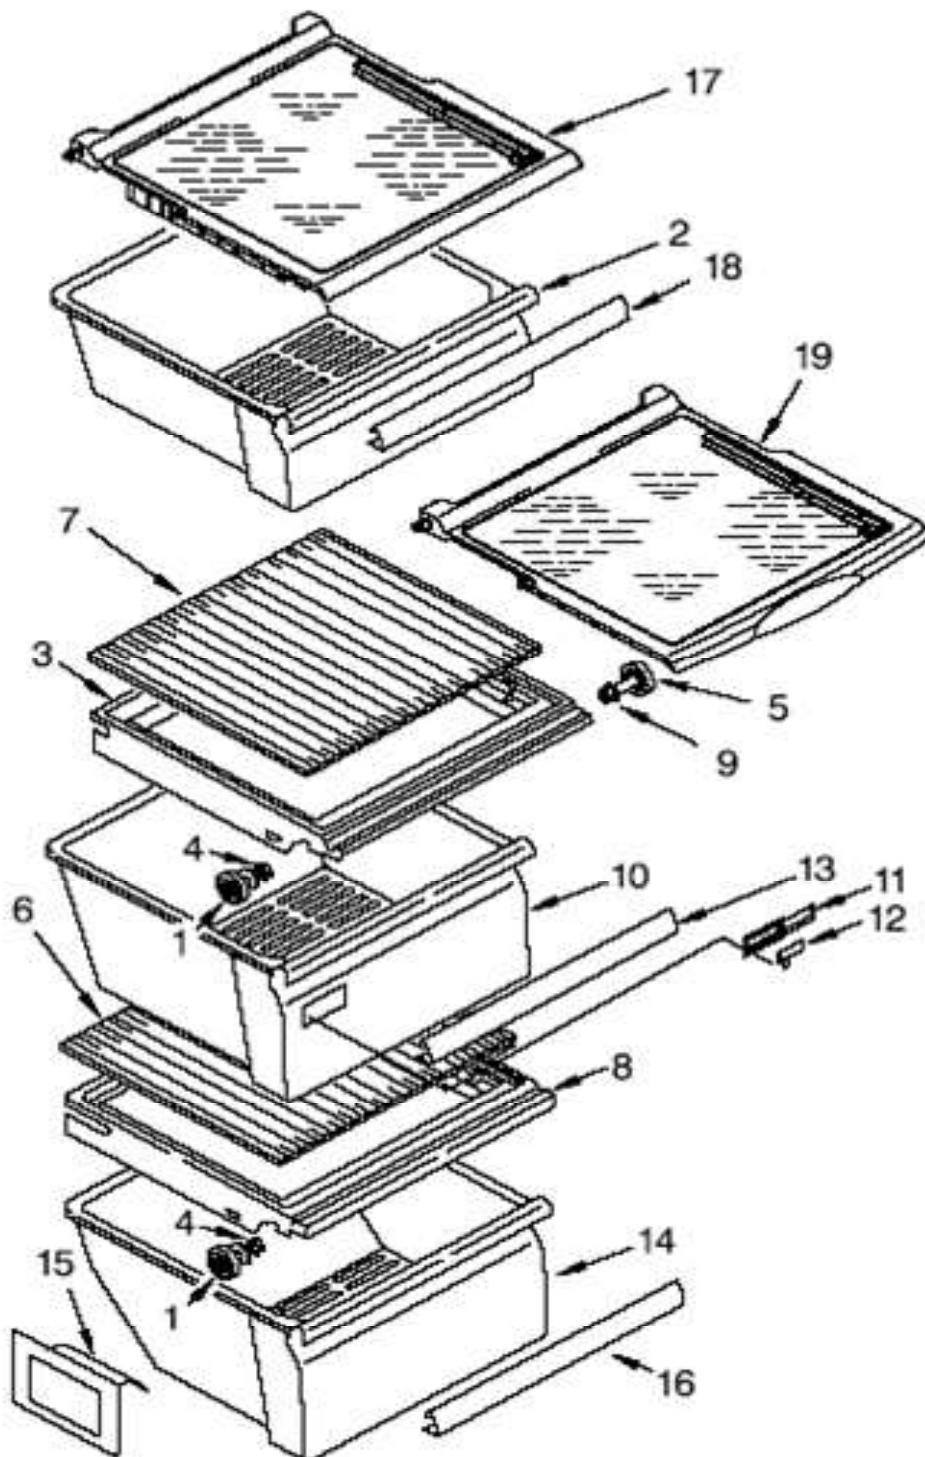

Marca	Whirlpool
Capacidad	25 pies
Color	Natural Silver Monocromatico

Parrillas y Cajones