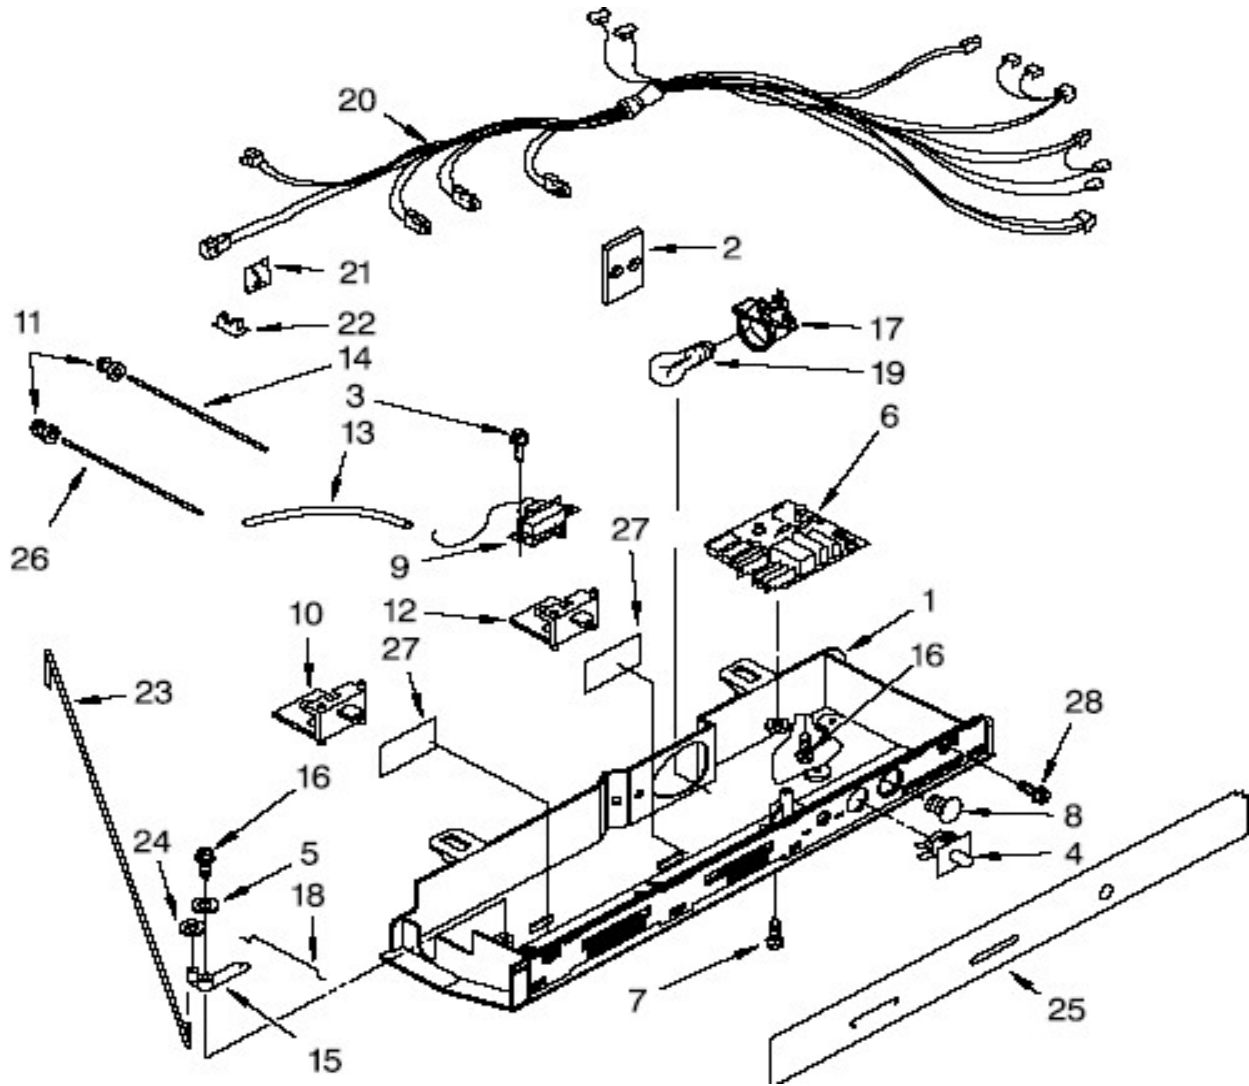

REFRIGERADOR WD5960S00

Marca	Whirlpool
Capacidad	25 pies
Color	Natural Silver Monocromatico
Partes del Control