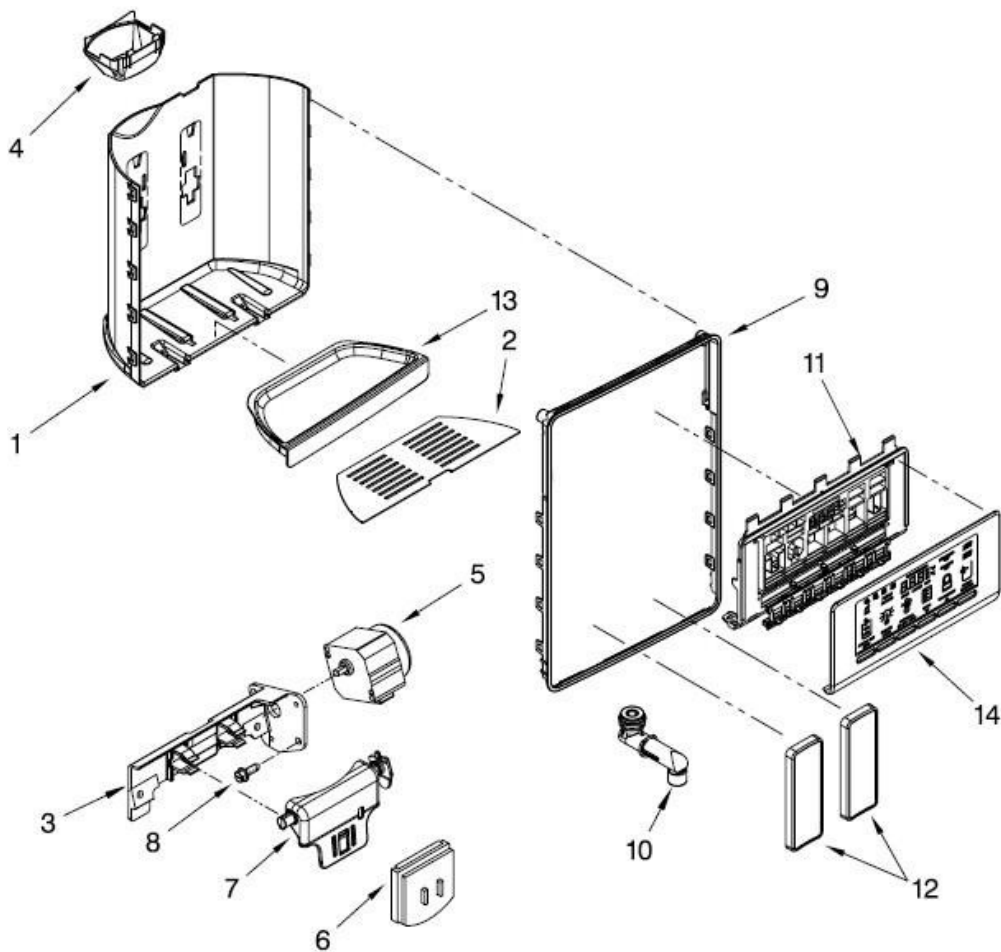

Refrigerador Whirlpool WD6075A00