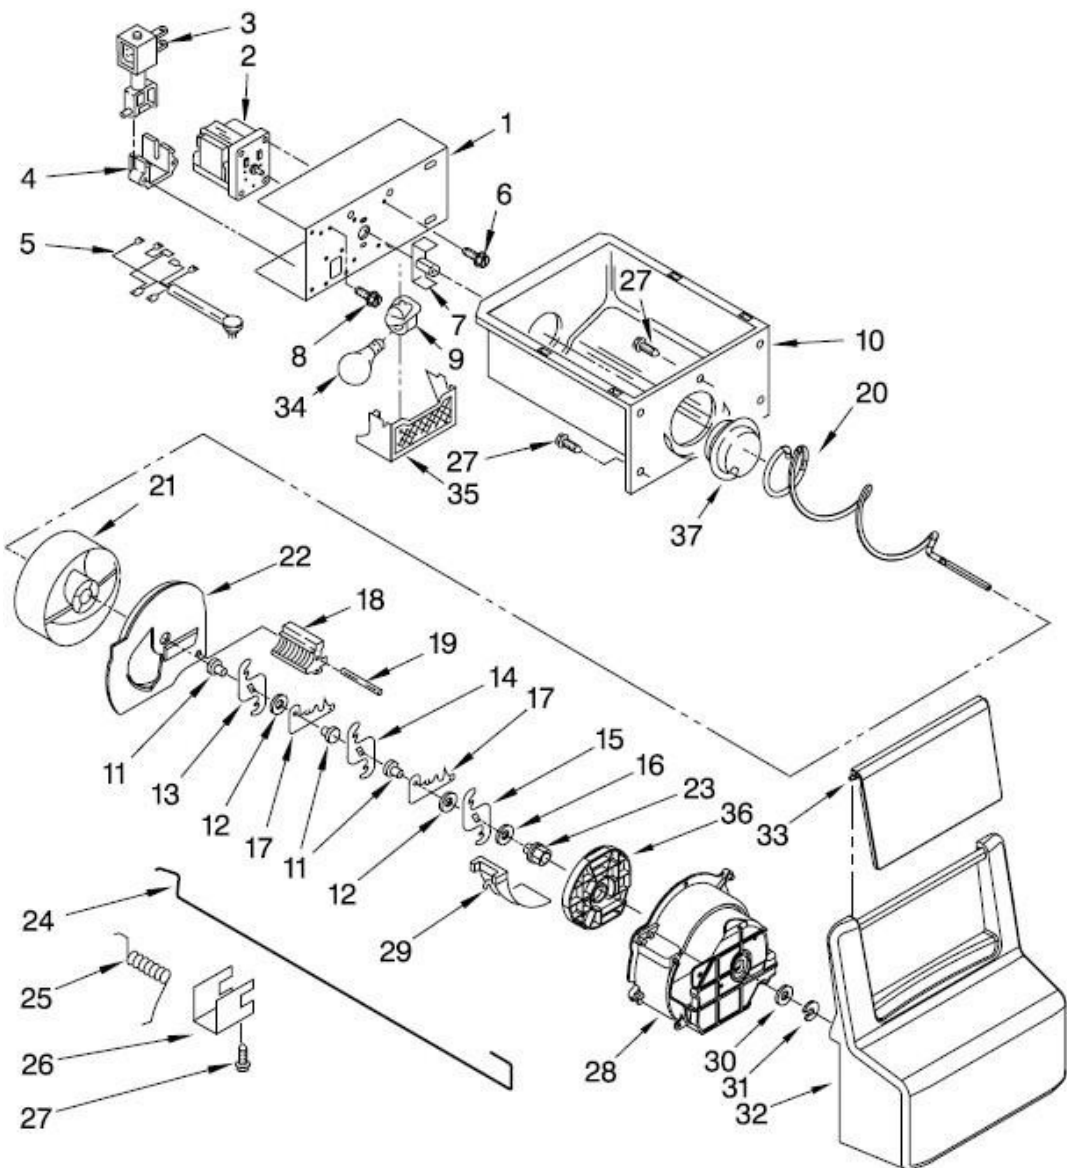

Distribuidor Autorizado

SurteRápido.com

Venta de Refacciones
Electrodomesticas

Refrigerador Whirlpool WD6075A00