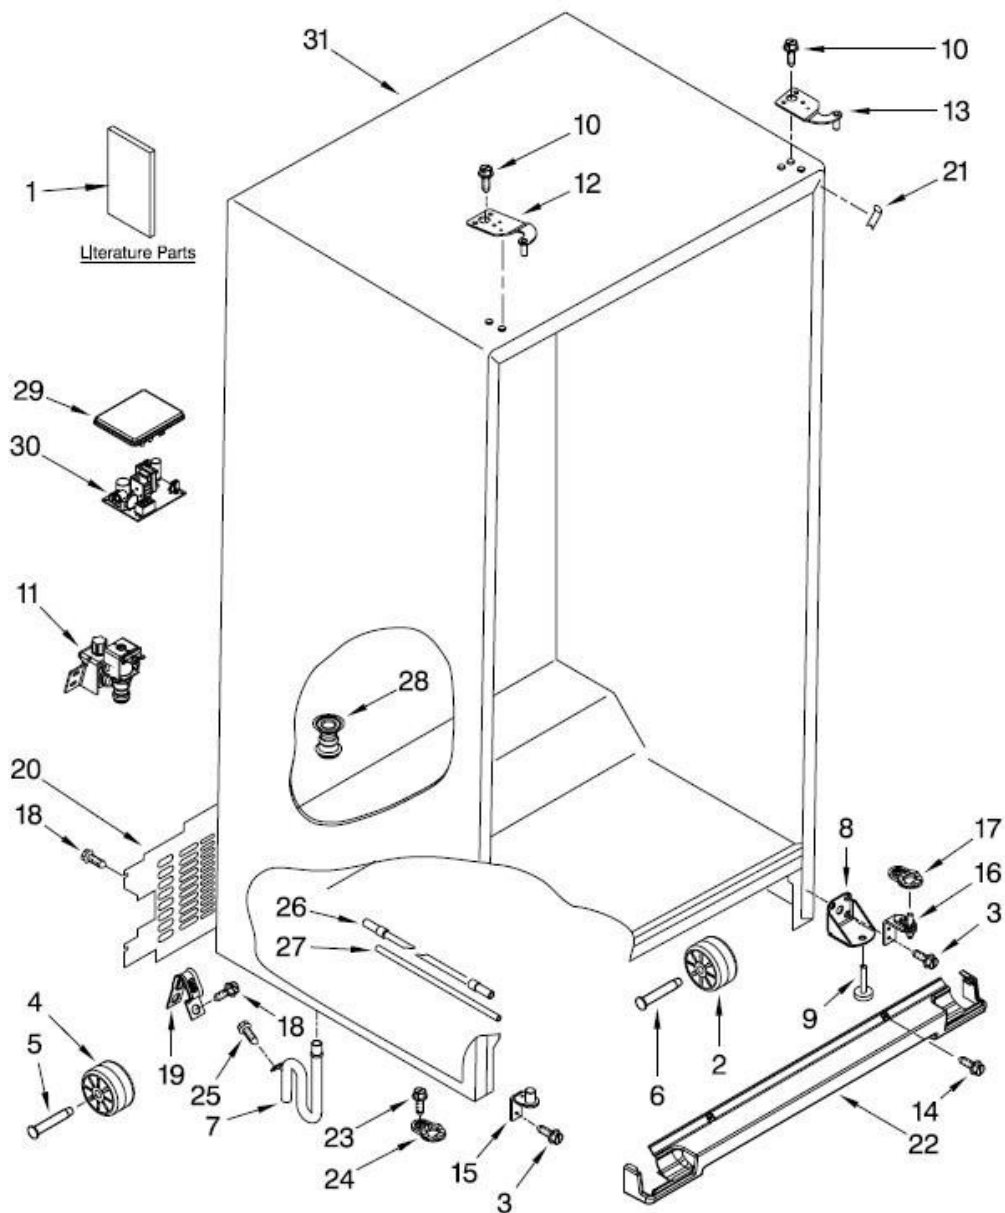

Distribuidor Autorizado

SurteRápido.com

Venta de Refacciones
Electrodomesticas

Refrigerador Whirlpool WD6075A00

Refrigerador Whirlpool WD6075A00

No. Ilus.	DESCRIPCIÓN	No. de Parte
2	Front Roller	2150304
4	Axle, Roller	12477102
5	Roller (Rear)	12477202
6	Rivet, Roller	W10285005
7	Extension, Tube	W10284538
8	Bracket, Foot	W10257186
9	Foot, Braket	W10141622
10	Screw	
11	Valve, Inlet	W10498992
12	Hinge, Top (FC) Apollo Grey	W10249922
13	Hinge, Top (RC) Apollo Grey	W10249925
14	Screw	
15	Bottom Hinge (FC)	W10249943
16	Bottom Hinge (RC)	W10492501
17	Door Closer (RC)	W10412764
18	Screw	
19	Clamp, Service Cord	
20	Cover, Unit	W10257325
21	Filler, Wrapper	12587703AP
22	Grille	W10511269
23	Screw	
24	Door Closer (FC)	W10257200
25	Screw	
26	Tube, Filter Inlet	W10279882
27	Tube, Filter Outlet	W10279884
28	Drain Fitting	W10370680
29	Cover	12957702
30	Elec. Control	W10268622

Refrigerador Whirlpool WD6075A00

Refrigerador Whirlpool WD6075A00

No. Ilus.	DESCRIPCIÓN	No. de Parte
1	Shelf, Snack Pan	W10290493
2	Trim, Snack Pan	W10256775
3	Slide, Humidity	W10282883
4	Housing, Humidity	W10282880
5	Cover, Assy	W10282541
6	Snack Pan	W10256770
7	Roller	W10278139
8	Axle, Roller	W10257246
9	Crisper Pan	W10278653
10	Meat Pan	W10256774
11	Trim, Crisper Pan	W10309637
12	Trim, Meat Pan	W10309638
13	Shelf Assy	W10495620