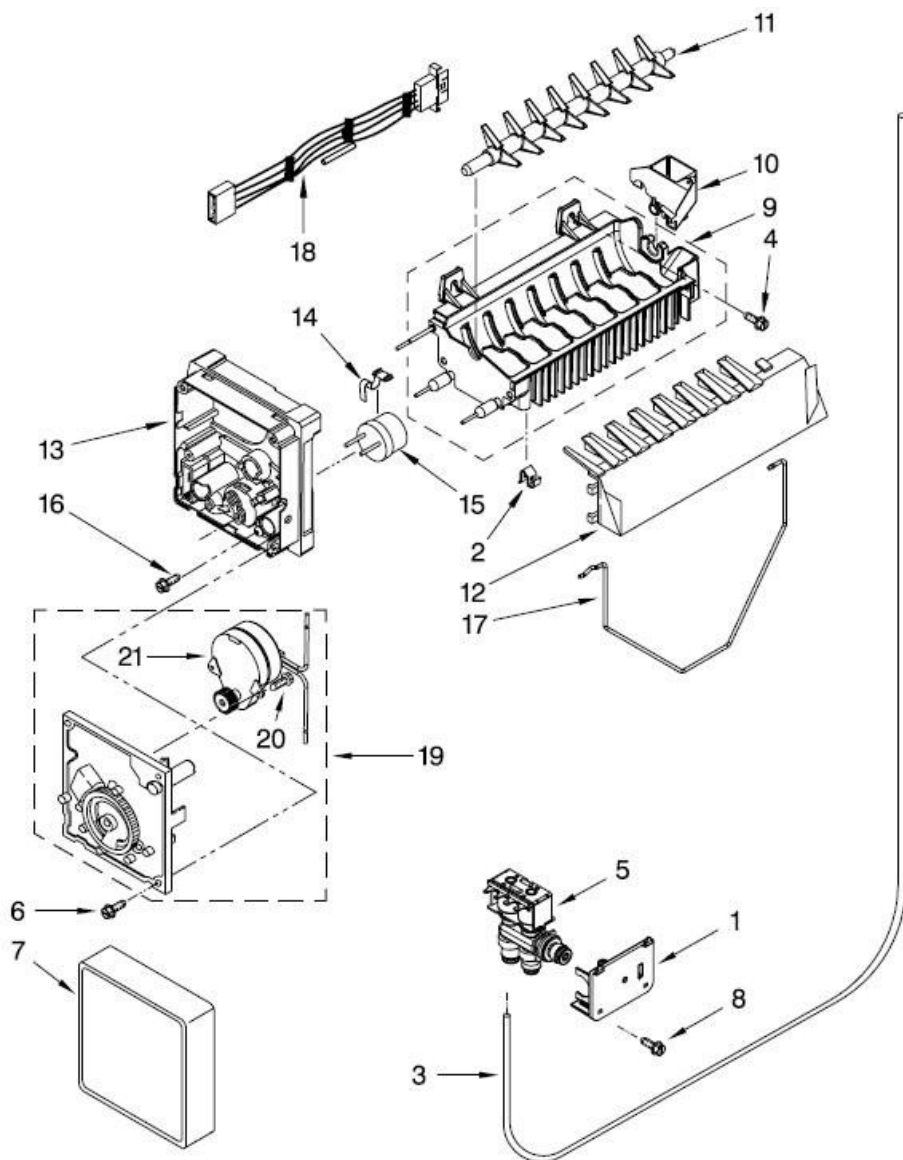

Distribuidor Autorizado

SurteRápido.com

Venta de Refacciones
Electrodomesticas

Refrigerador Whirlpool WD6075A00