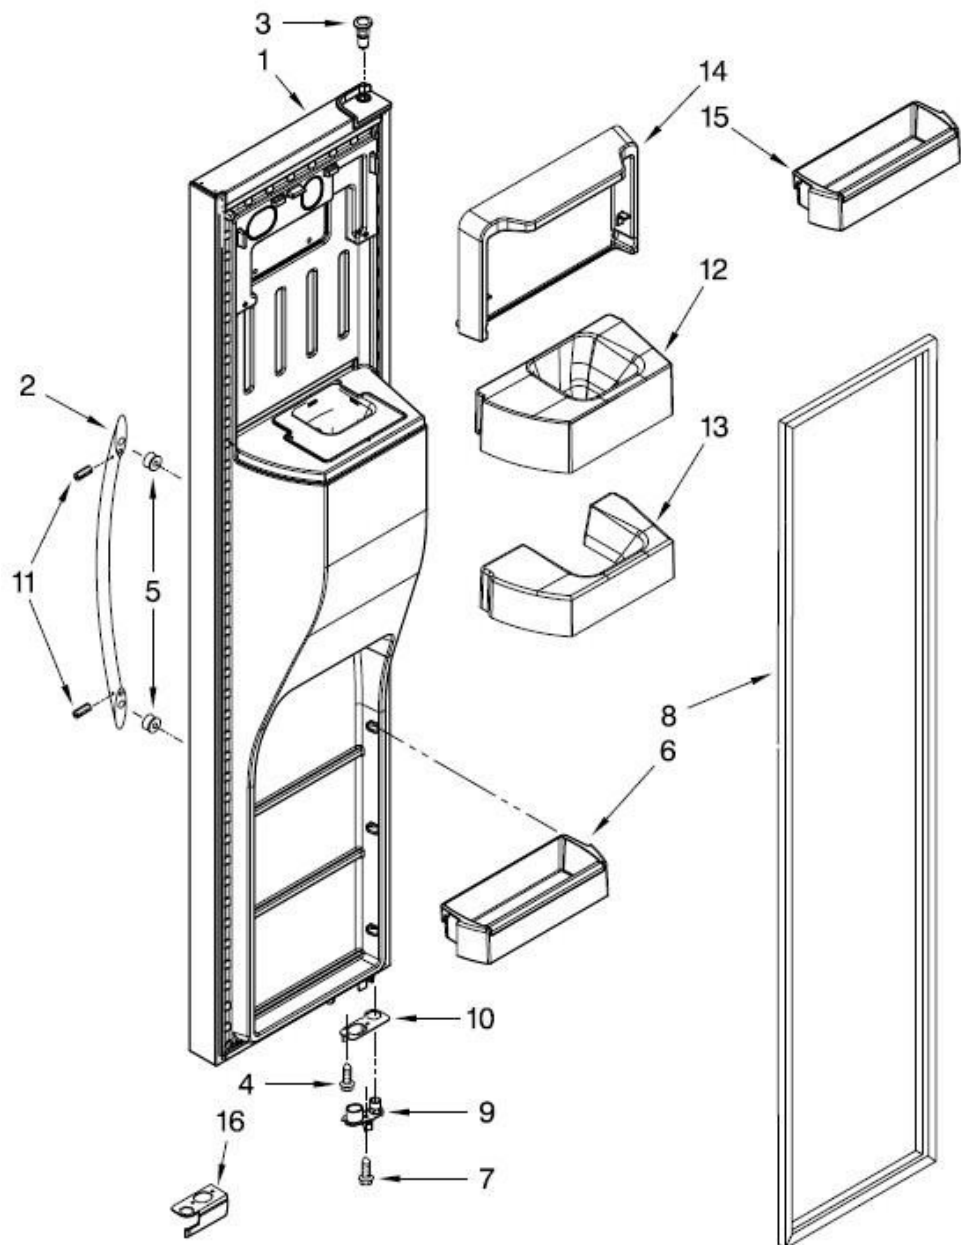

Distribuidor Autorizado

SurteRápido.com

Venta de Refacciones
Electrodomesticas

Refrigerador Whirlpool WD6075A00