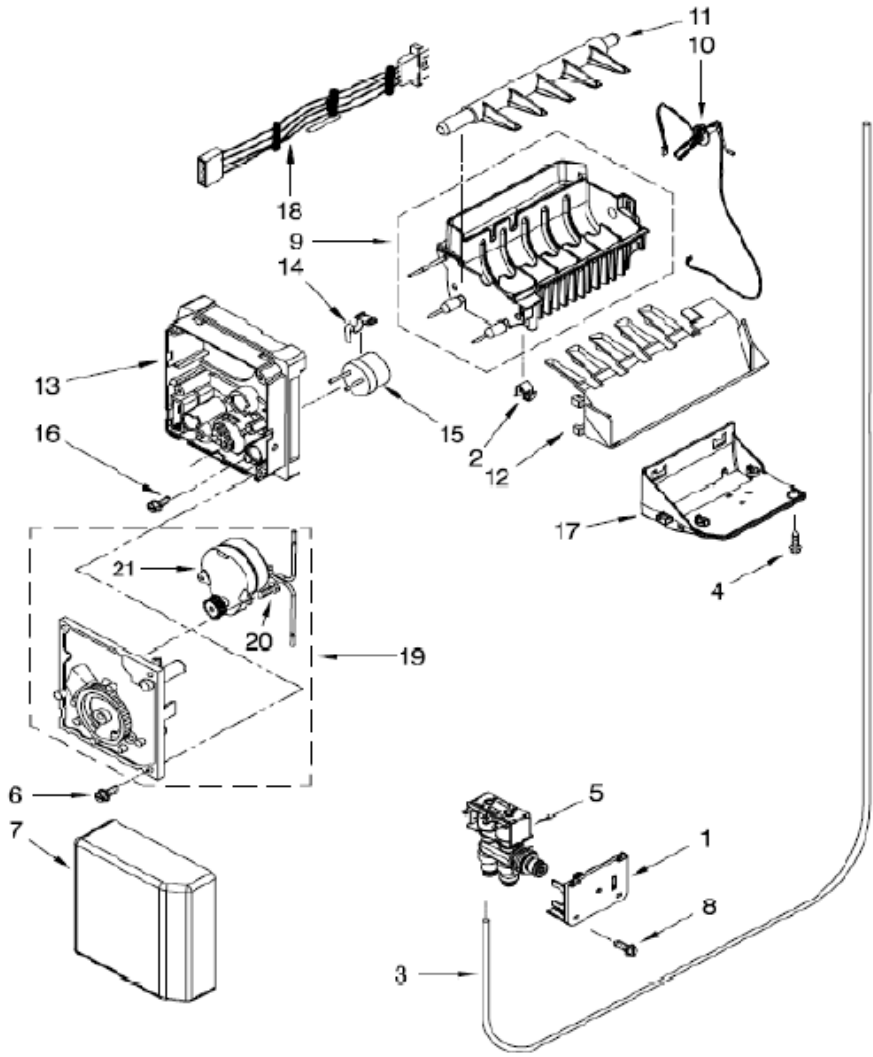

WD6078A00 ICE MAKER