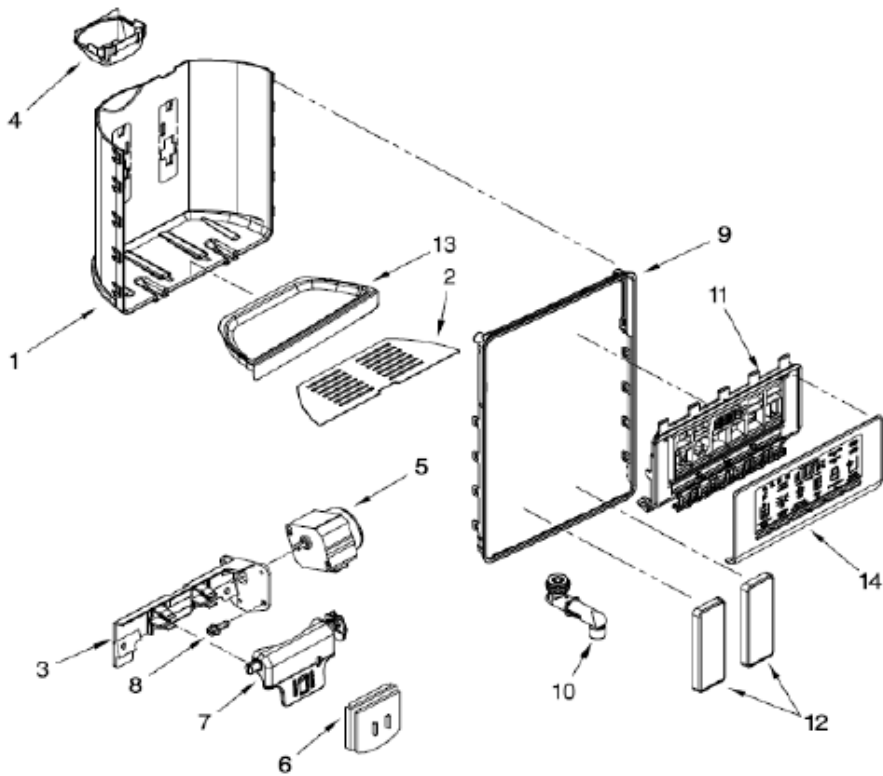

WD6078A01 DISPENSADOR