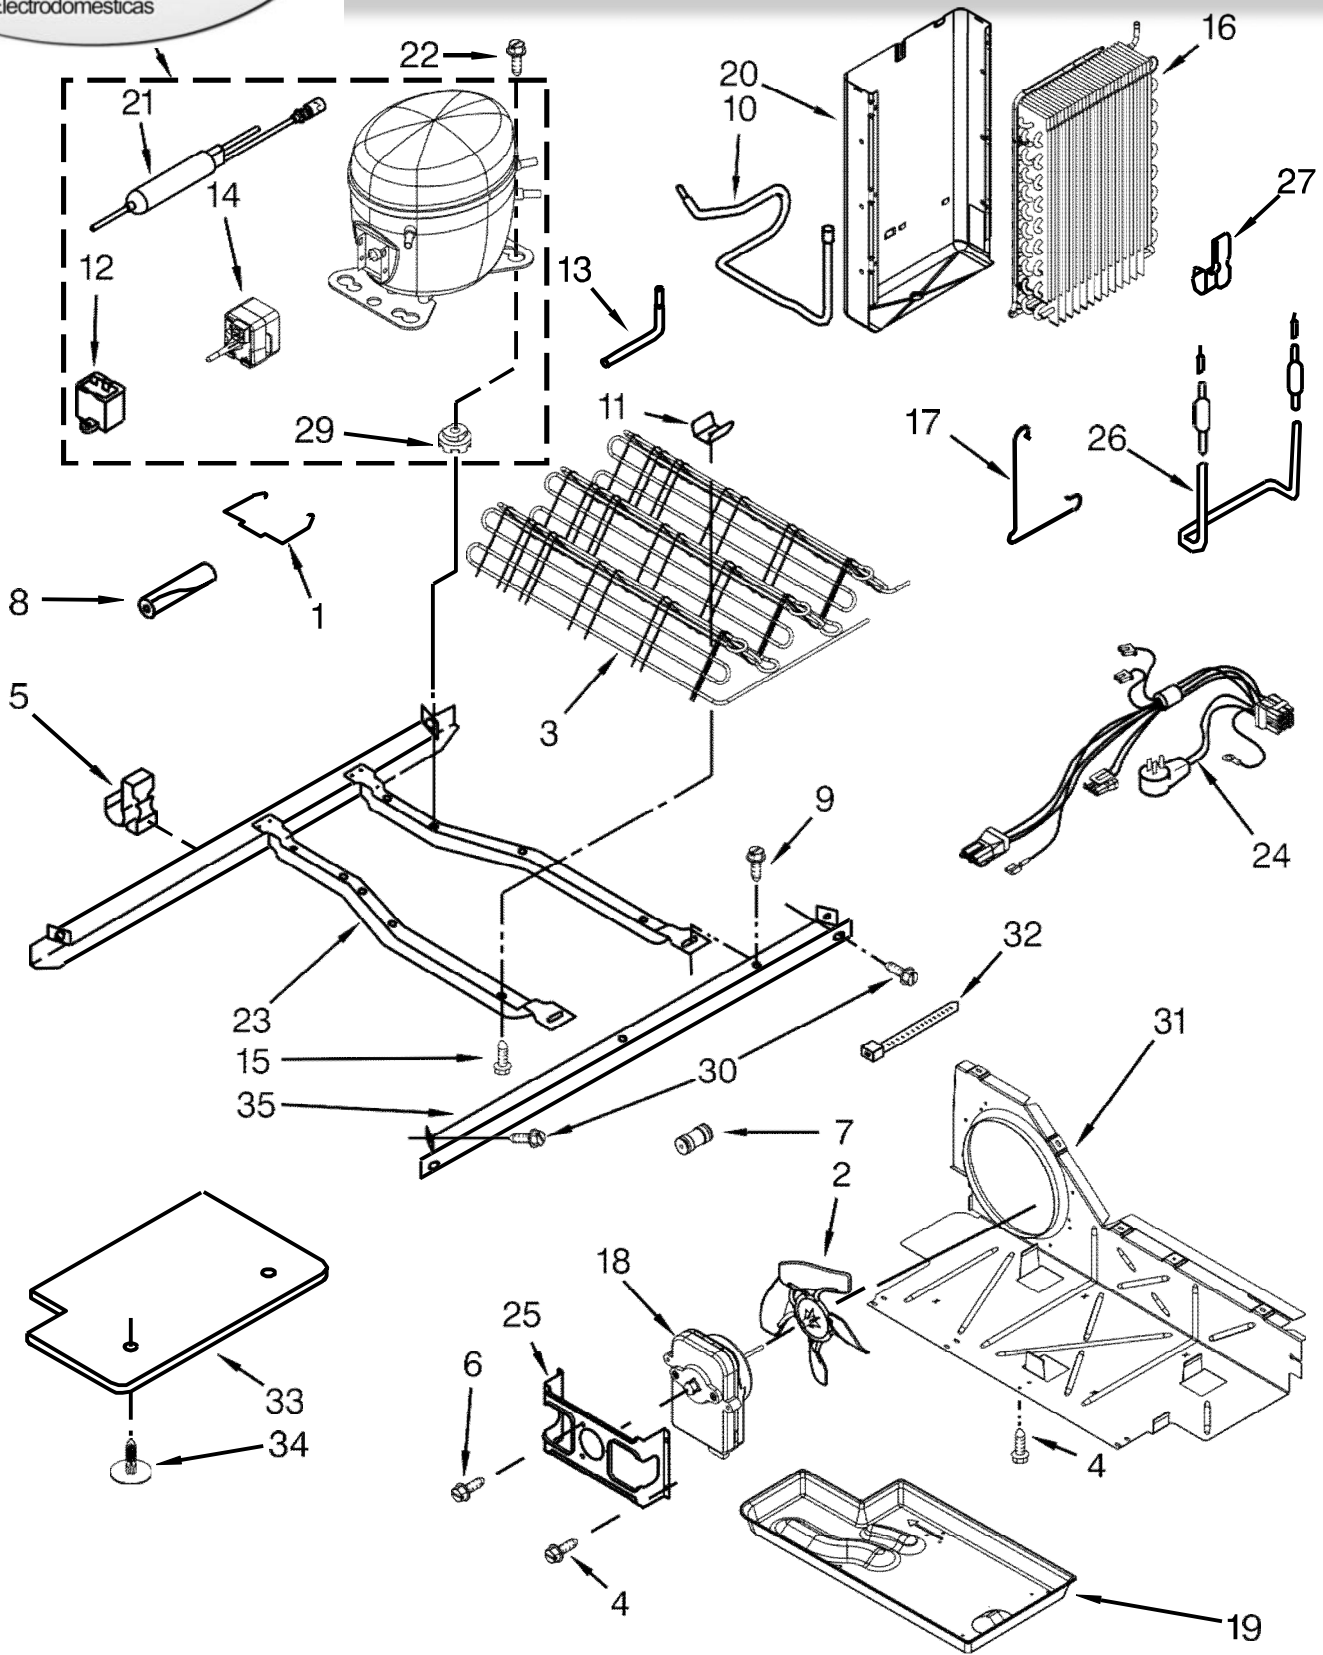

REFRIGERADOR WD6504D00

REFRIGERADOR WD6504D00

No. Ilustración	Descripción	Piezas	No. Parte
1	Strap, Bale	1	2212996
2	Blade, Fan	1	W10817071
3	Condenser Assembly	1	W10222348
4	Screw	-	----
5	Clip, Wire	4	2326941
6	Screw	-	----
7	Connector, Union	1	W10271541
8	Sleeve, Pressure Switch Hose	1	2161302
9	Screw	-	----
10	Tube, Suction	1	W10576260
11	Clip, Condenser	2	2311725
12	Capacitor	1	W10350564
13	Tube, Process	1	2325479
14	Start Device, Combination	1	W10197427
15	Screw	-	----
16	Assembly, Evaporator	1	2188823
17	Clip, Defrost Heater	2	2161324
18	Motor, Condenser	1	W11042567
19	Tray, Evaporator	1	W10614158
20	Heat Shield And Drain Pan	1	W10194475
21	Drier	1	W10771114
22	Screw	-	----
23	Frame, Unit Mounting	1	W10900446
24	Unit, Harness	1	W10421559
25	Bracket, Fan Motor	1	2181929
26	Heater, Defrost	1	2188175
27	Clip, Defrost Heater	2	2161324
28	Compressor	1	W10321630
29	Grommet 30	4	10835903
30	Bolt	-	----
31	Air Baffle	1	W10332806
32	Tie, Wire	1	2263990
33	Unit Cover, Bottom	1	W10836750
34	Clip	-	----
35	Unit Mounting Rail	1	W10900442