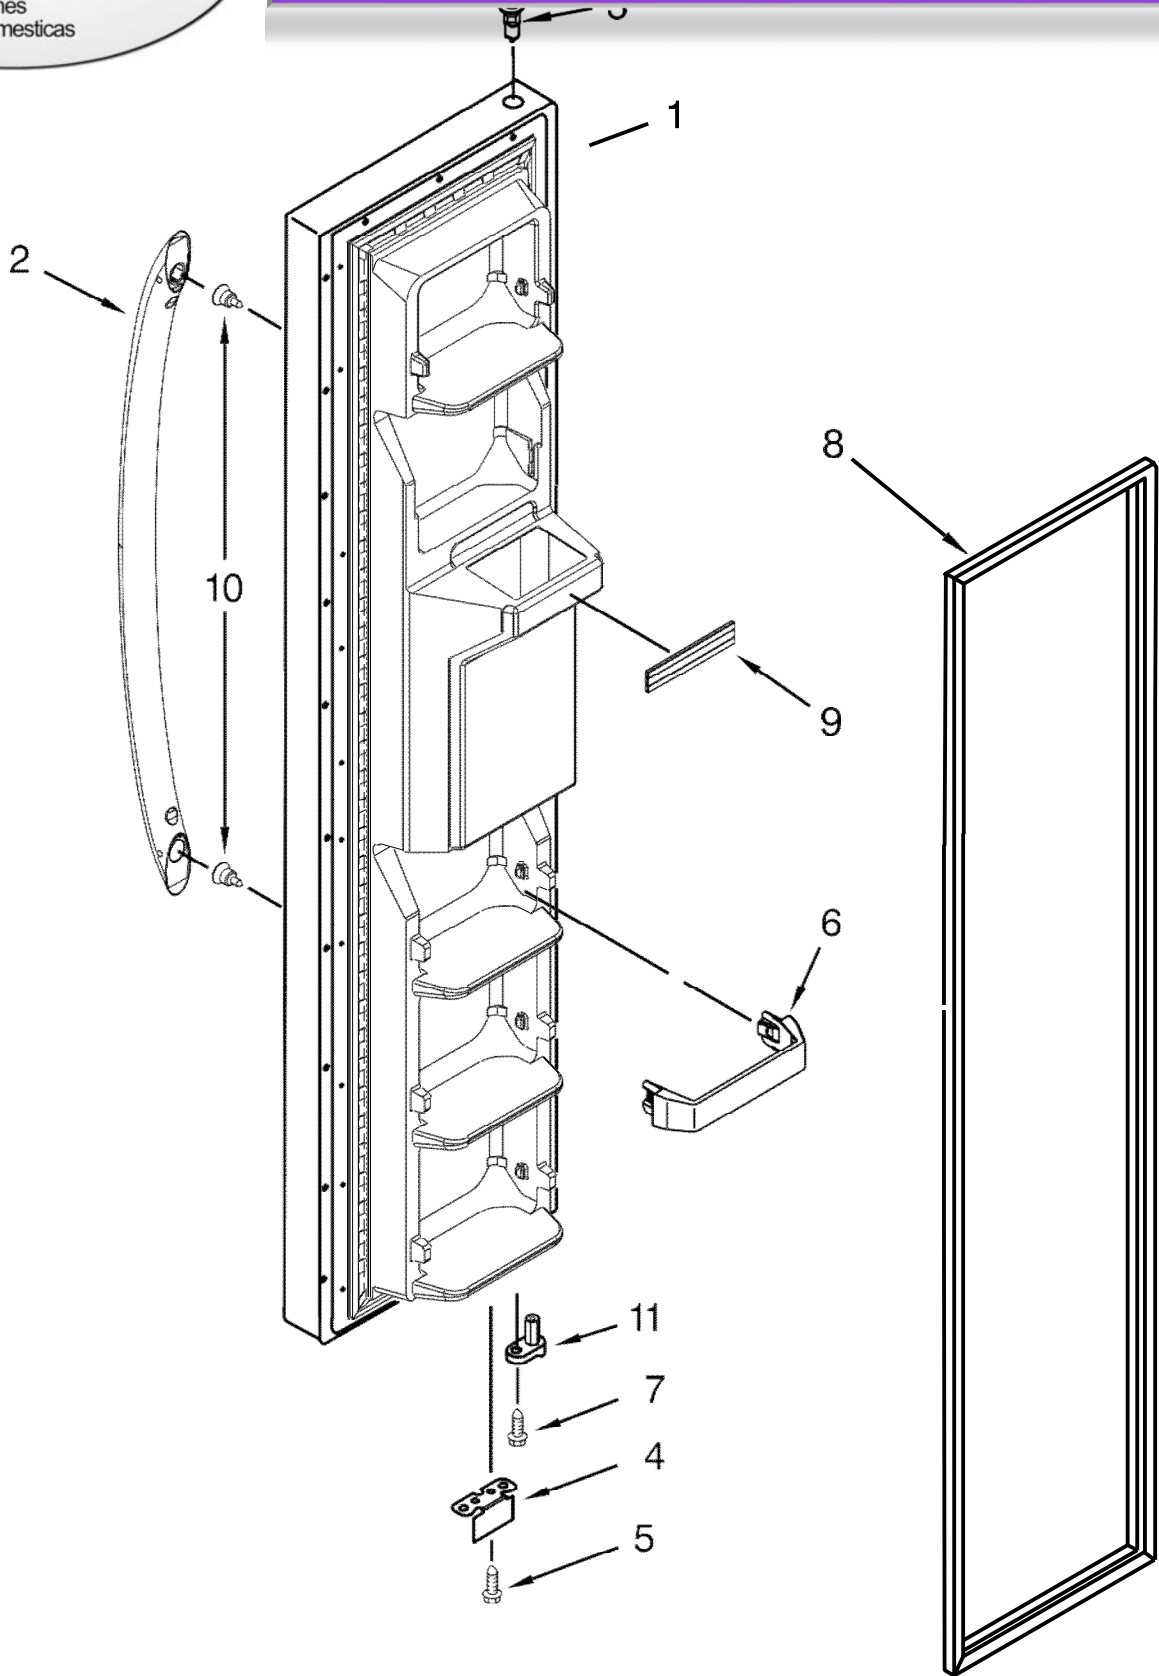

REFRIGERADOR WD6504D00

REFRIGERADOR WD6504D00

No. Ilustración	Descripción	Piezas	No. Parte
1	Freezer Door	1	W10565121
2	Handle	1	W10274730
3	Thimble Top	1	2182181
4	Bracket, Door Stop	1	2306940
5	Screw	-	----
6	Trivet	3	2309718
7	Screw	-	----
8	Door Gasket, Magnetic	1	2327164
9	Trim, Door Shelf	1	W10307494
10	Screw	-	----
11	Thimble, Cam	1	W10846219