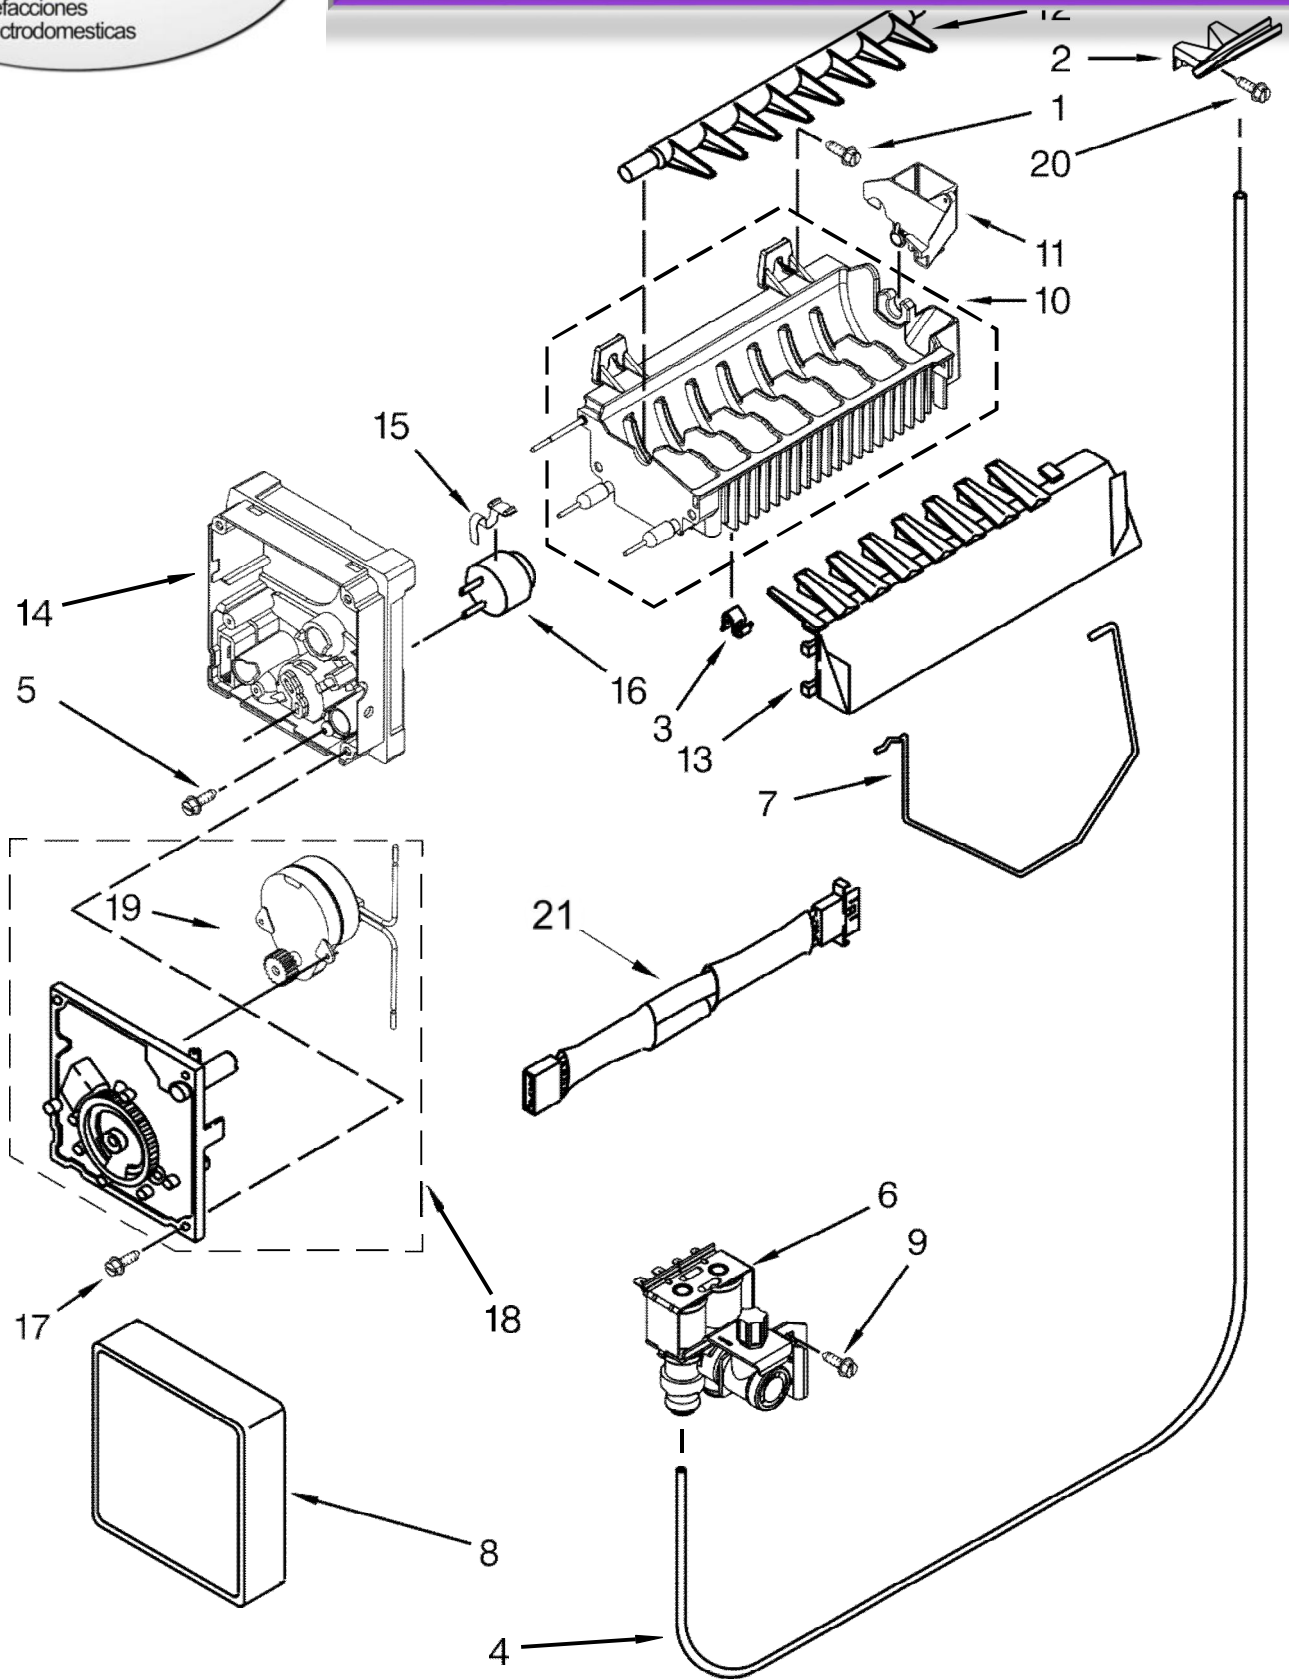

REFRIGERADOR WD6504D00

No. Ilustración	Descripción	Piezas	No. Parte
1	Strap, Bale	1	2212996
2	Blade, Fan	1	W10817071
3	Condenser Assembly	1	W10222348
4	Screw	-	----
5	Clip, Wire	4	2326941
6	Screw	-	----
7	Connector, Union	1	W10271541
8	Sleeve, Pressure Switch Hose	1	2161302
9	Screw	-	----
10	Tube, Suction	1	W10576260
11	Clip, Condenser	2	2311725
12	Capacitor	1	W10350564
13	Tube, Process	1	2325479
14	Start Device, Combination	1	W10197427
15	Screw	-	----
16	Assembly, Evaporator	1	2188823
17	Clip, Defrost Heater	2	2161324
18	Motor, Condenser	1	W11042567
19	Tray, Evaporator	1	W10614158
20	Heat Shield And Drain Pan	1	W10194475
21	Drier	1	W10771114
22	Screw	-	----
23	Frame, Unit Mounting	1	W10900446
24	Unit, Harness	1	W10421559
25	Bracket, Fan Motor	1	2181929
26	Heater, Defrost	1	2188175
27	Clip, Defrost Heater	2	2161324
28	Compressor	1	W10321630
29	Grommet 30	4	10835903
30	Bolt	-	----
31	Air Baffle	1	W10332806
32	Tie, Wire	1	2263990
33	Unit Cover, Bottom	1	W10836750
34	Clip	-	----
35	Unit Mounting Rail	1	W10900442

REFRIGERADOR WD6504D00