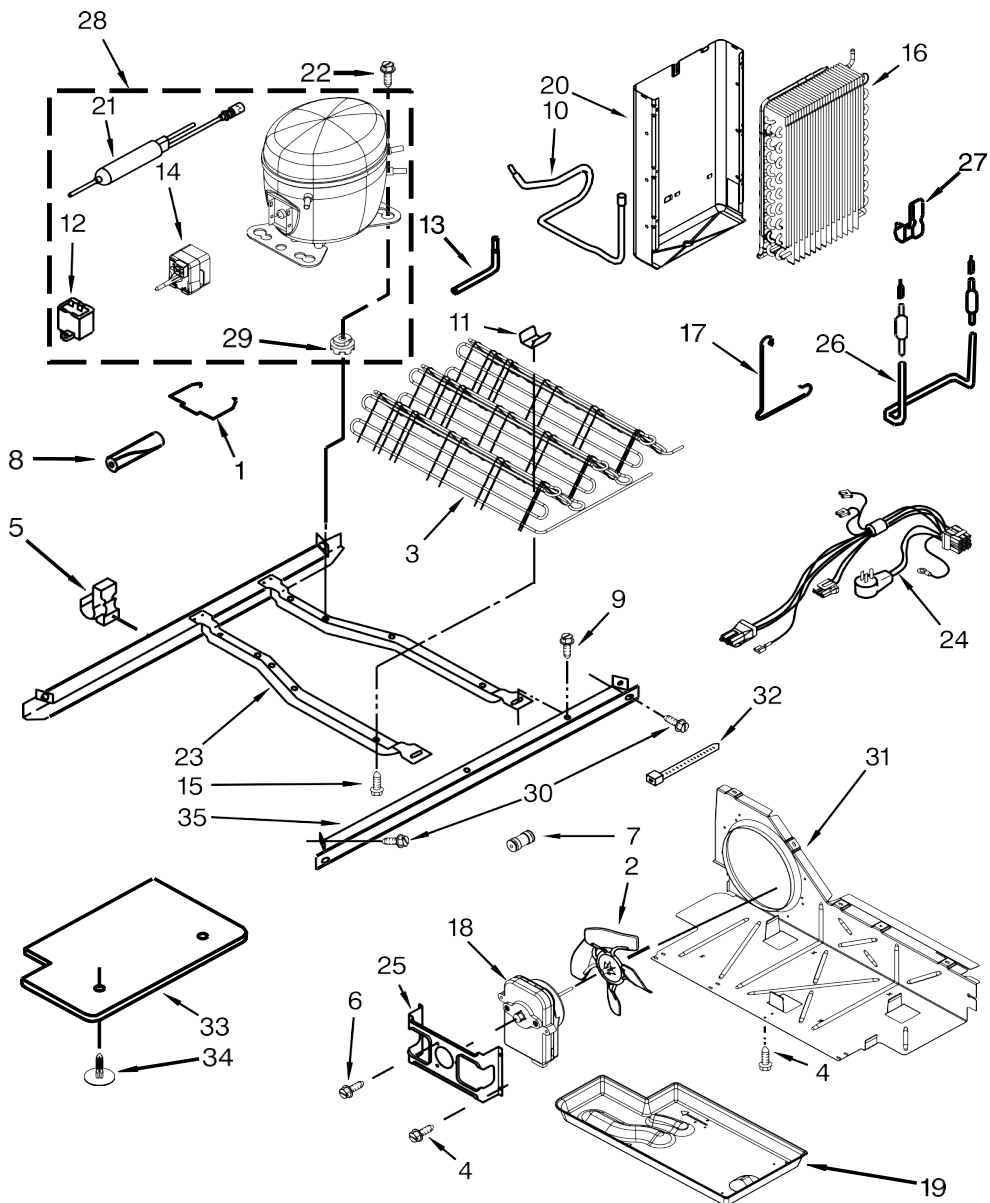

Distribuidor Autorizado

SurteRápido.com

Venta de Refacciones
Electrodomesticas

Refrigerador Whirlpool WD655Y00