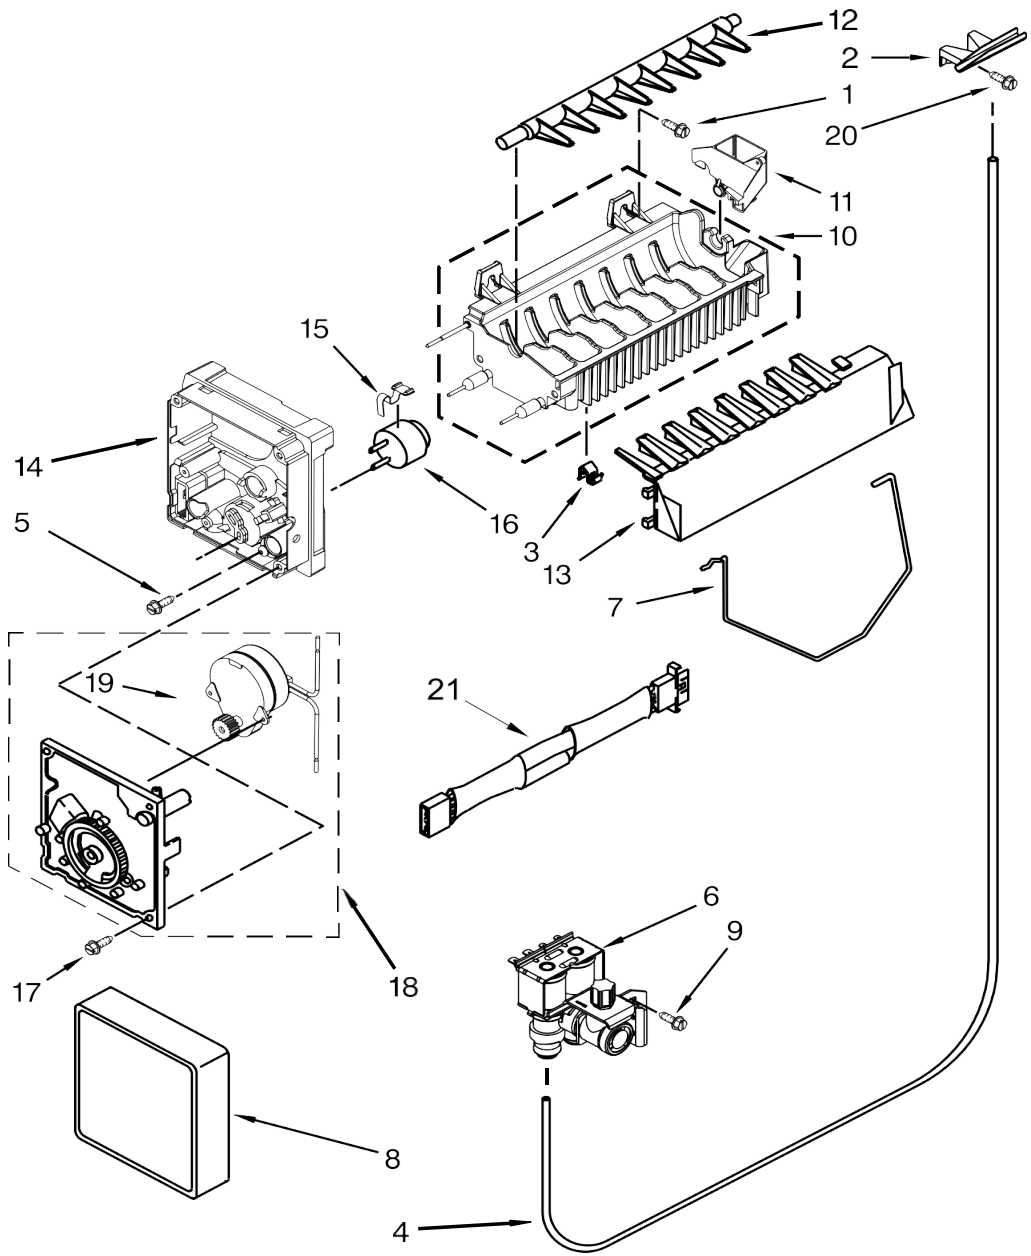

Refrigerador Whirlpool WD655Y00