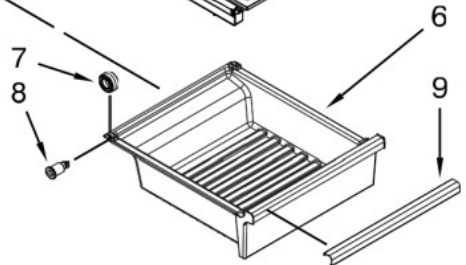

Refrigerador Whirlpool WD6575S01