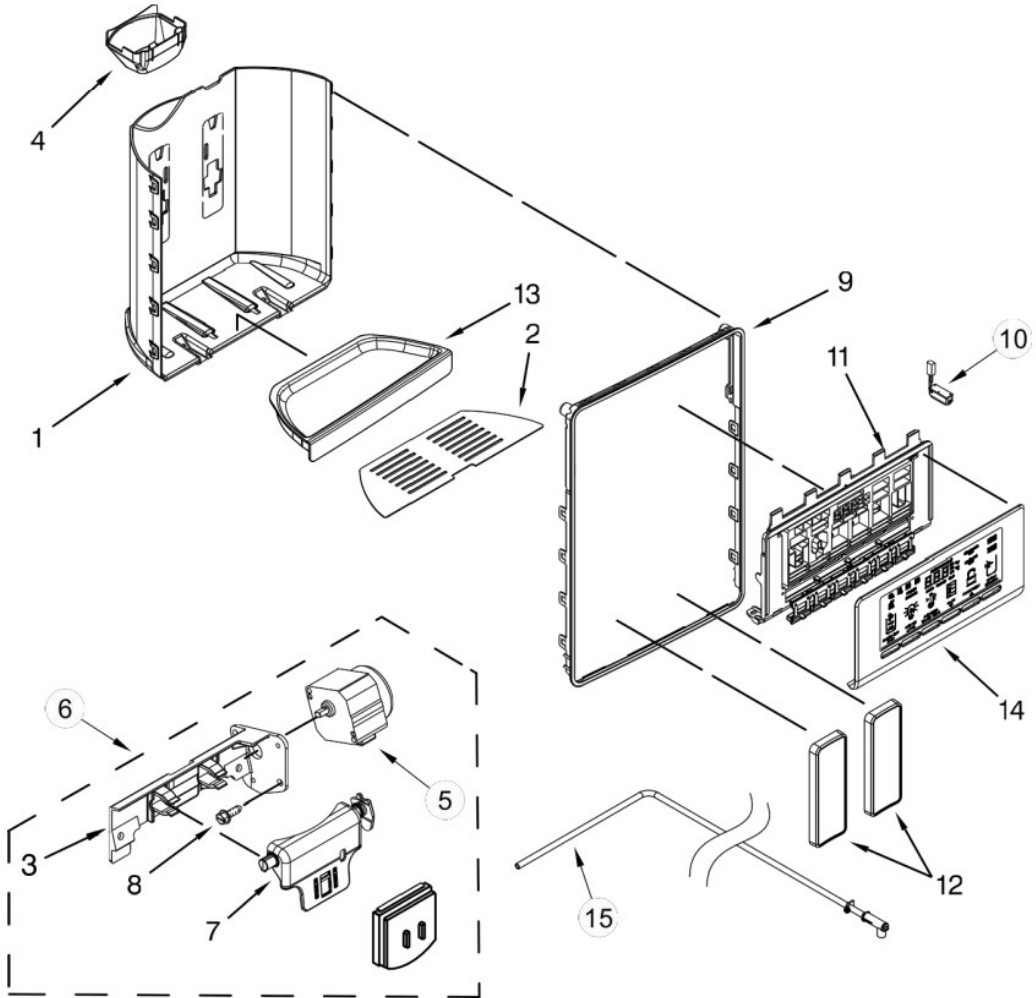

Refrigerador Whirlpool WD6575S01