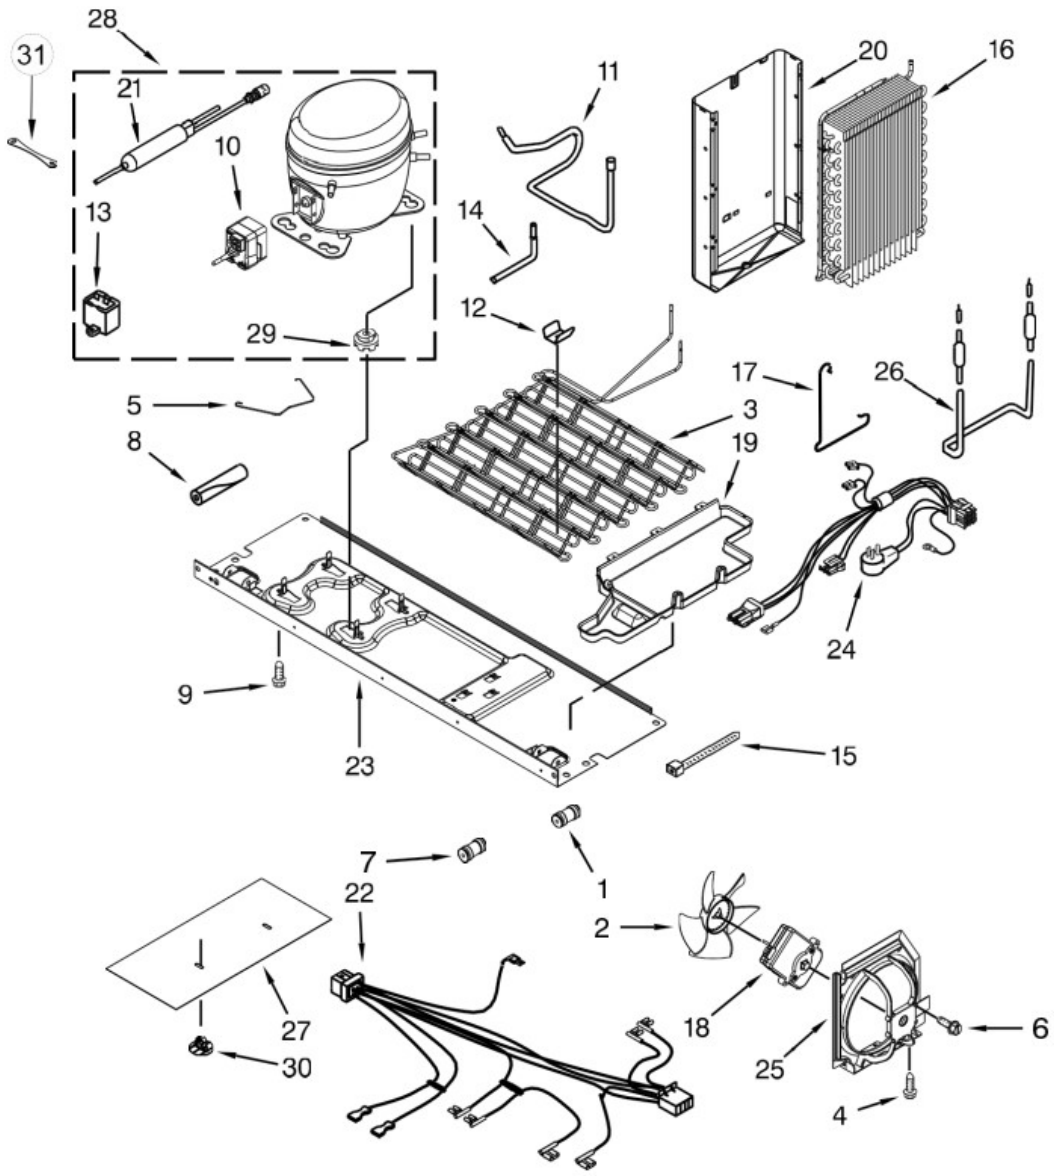

Refrigerador Whirlpool WD6575S01