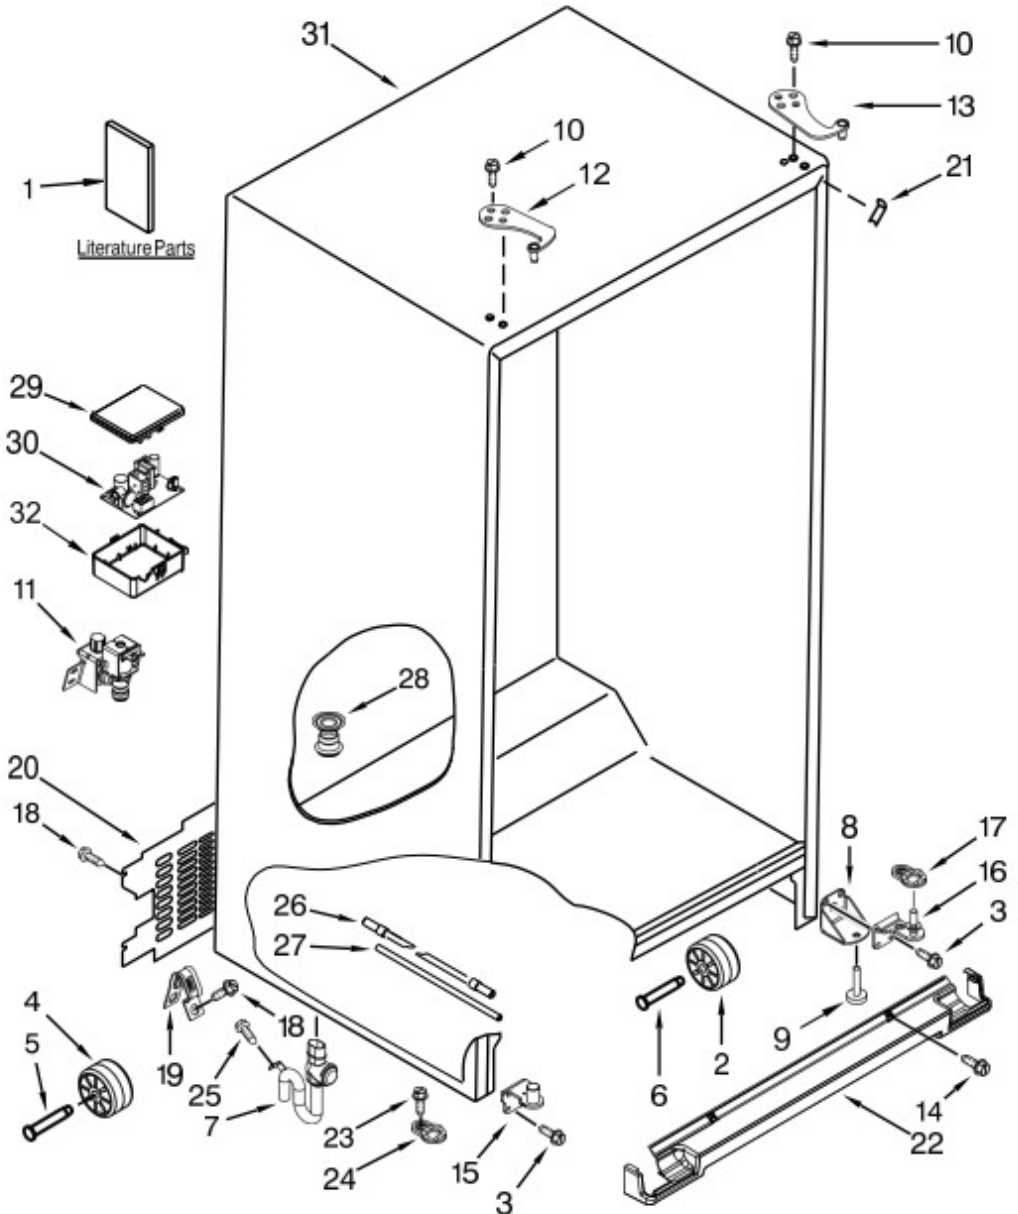

## Refrigerador Whirlpool WD6575S01

<b>No. Ilus.</b>	<b>DESCRIPCIÓN</b>	<b>No. de Parte</b>
	Use & Care Guide	W11117955
<b>2</b>	Roller	2150304
<b>3</b>	Screw	W10297485
<b>4</b>	Roller	12477102
<b>5</b>	Axle, Roller	12477202
<b>6</b>	Rivet, Roller	981125
<b>7</b>	Tube, Drain	W10379525
<b>8</b>	Bracket, Foot	W10900758
<b>9</b>	Brake, Roller	W10141622
<b>11</b>	Valve, Inlet	W10498992
<b>12</b>	Hinge, Top (Freezer)	W10901054
<b>13</b>	Hinge, Top (Refrigerator)	W10901049
<b>14</b>	Screw	W10308489
<b>15</b>	Hinge, Bottom (Freezer)	W10249952
<b>16</b>	Hinge, Bottom (Refrigerator)	W10492501
<b>17</b>	Closer, Door (Refrigerator)	W10738911
<b>18</b>	Screw	W10141645
<b>19</b>	Clamp, Power Cord	W10634815
<b>20</b>	Cover, Unit	W10257325
<b>21</b>	Filler, Wrapper	12587703AP
<b>22</b>	Grille	W10713153
<b>23</b>	Screw	W10142234
<b>24</b>	Closer, Door (Freezer)	W10770893
<b>25</b>	Screw	W10001250
<b>26</b>	Tube, Filter Inlet	W10279882
<b>27</b>	Tube, Filter Outlet	W10279884
<b>28</b>	Fitting, Drain	W10370680
<b>29</b>	Lid, HV Box	12957702