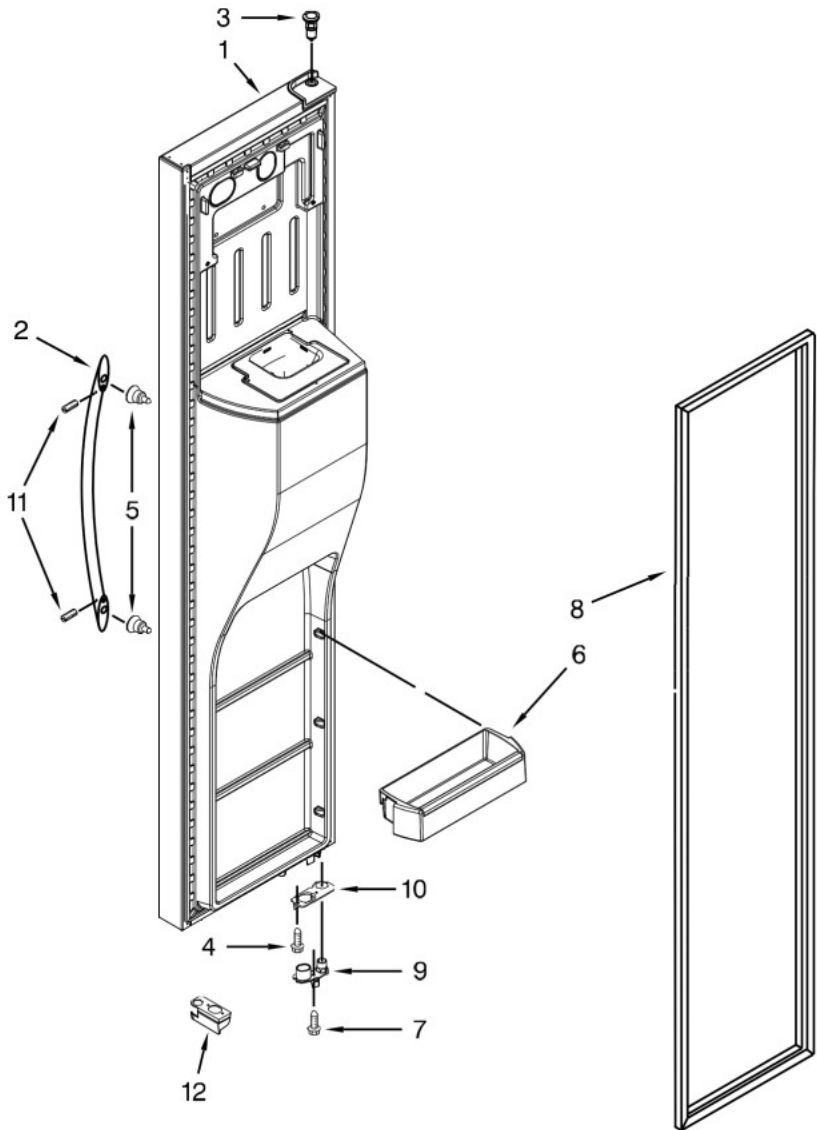

Refrigerador Whirlpool WD6575S01