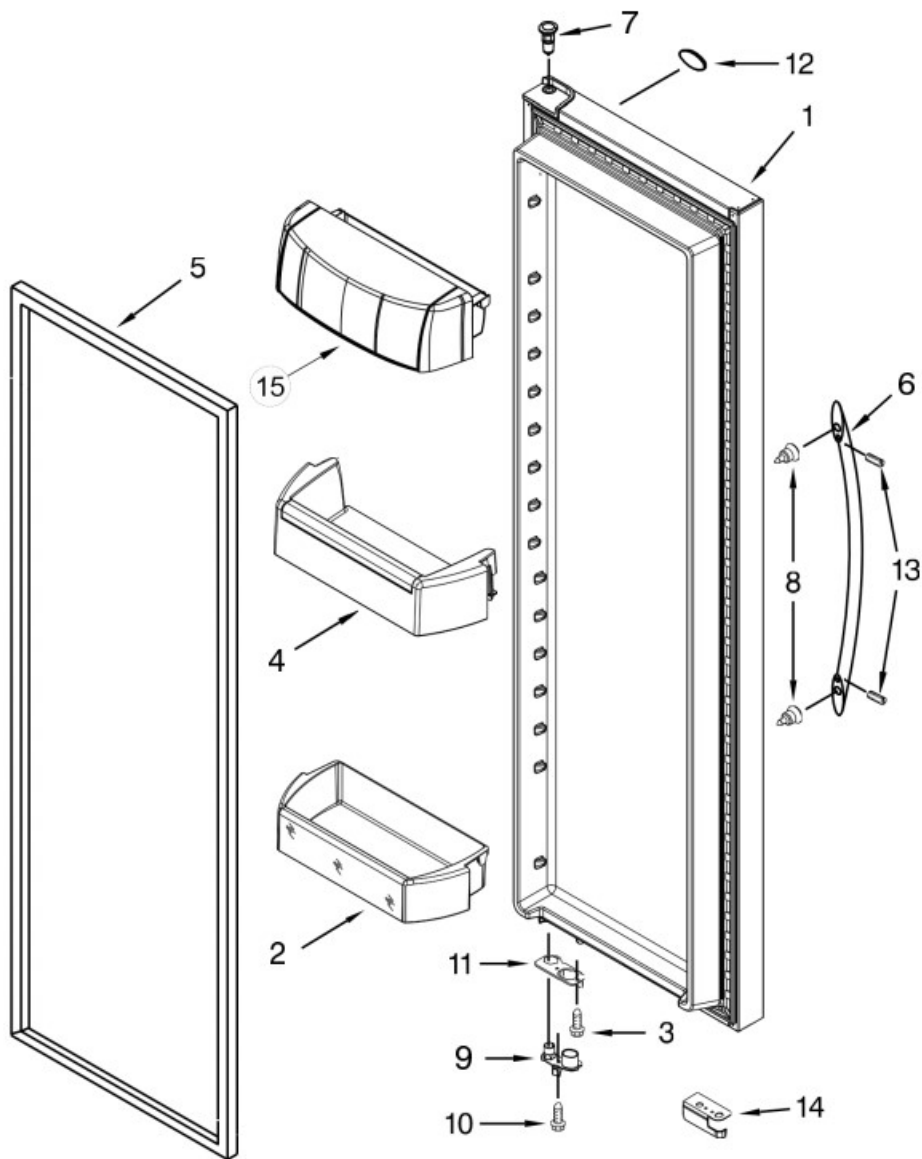

Refrigerador Whirlpool WD6575S01