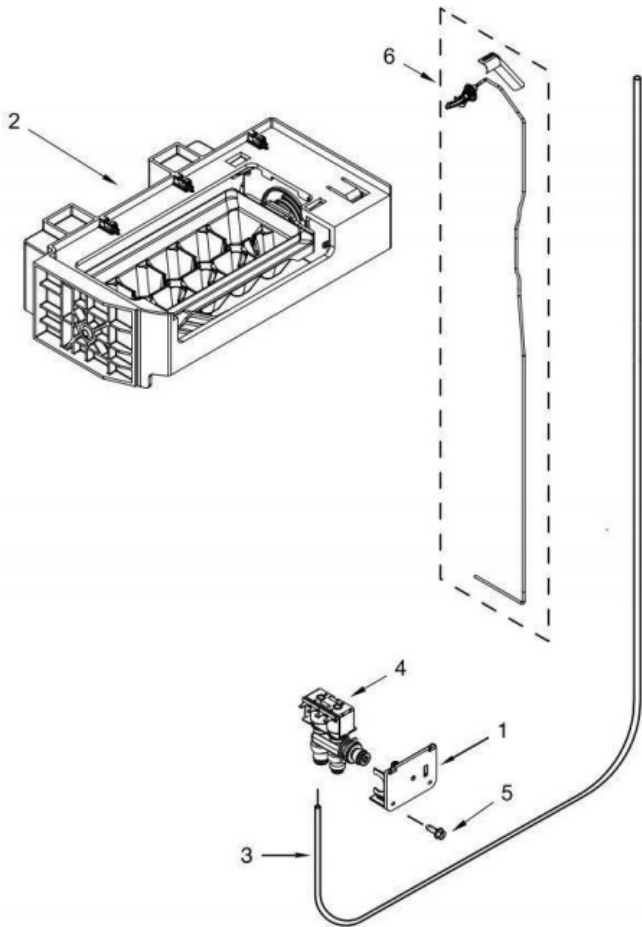

Refrigerador Whirlpool WD6575S01