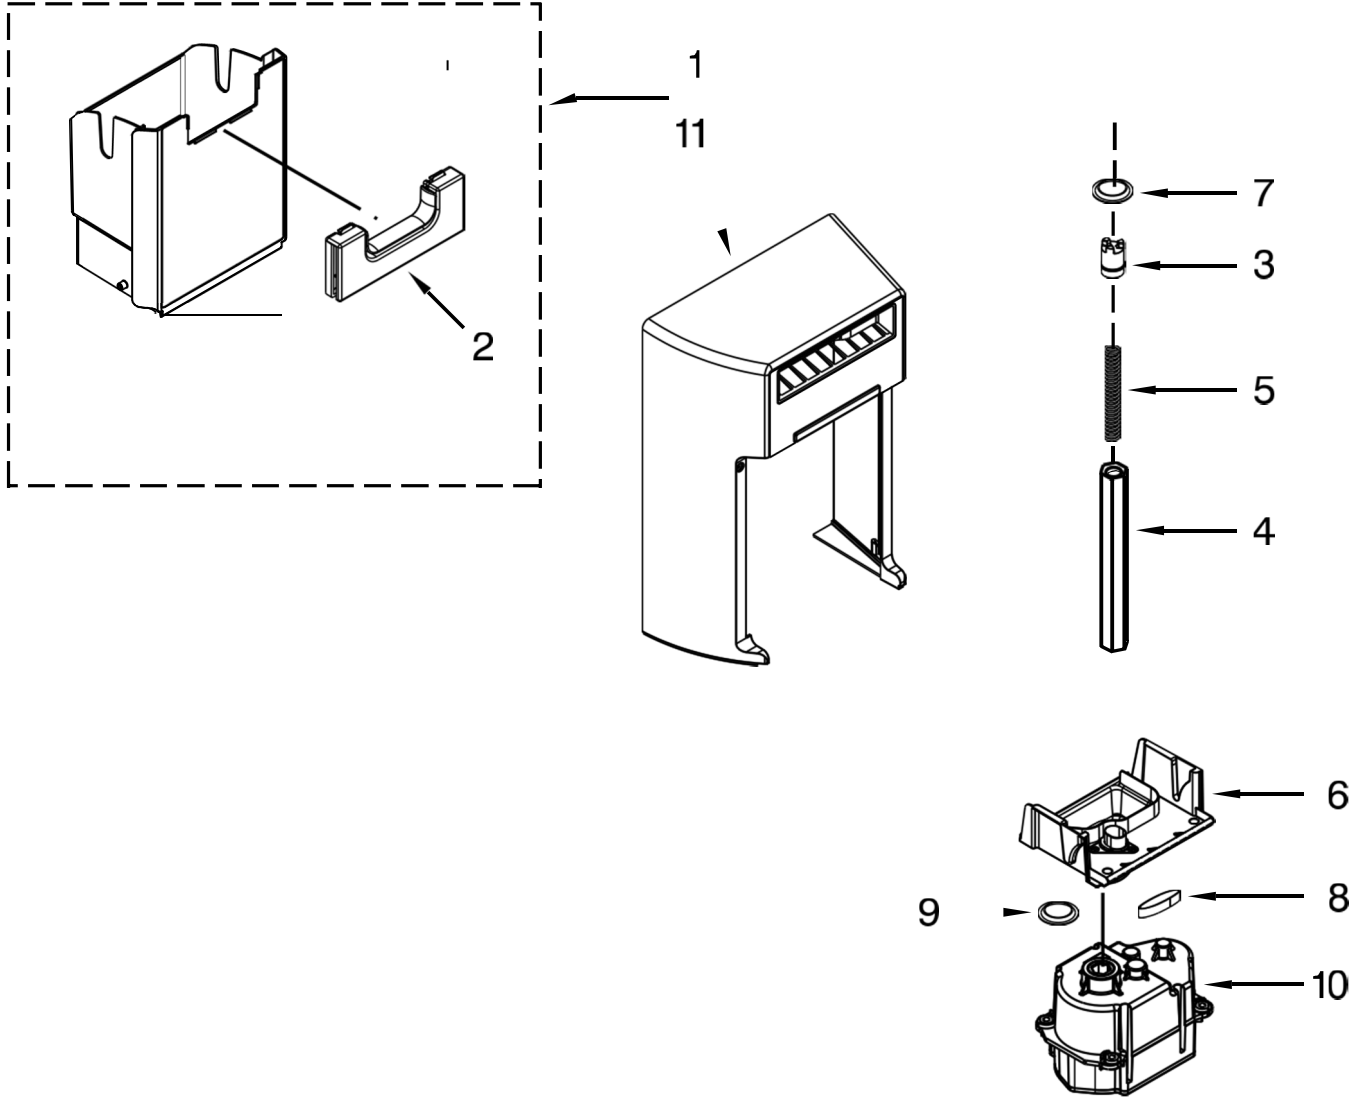

Distribuidor Autorizado

SurteRápido.com

Venta de Refacciones
Electrodomesticas

REFRIGERADOR WD6575S02

Distribuidor Autorizado

Venta de Refacciones
Electrodomesticas

REFRIGERADOR WD6575S02

No. Ilustración	Descripción	Piezas	No. Parte
1	Ice Container (Complete)	1	W10774957
2	Assembly, Latch	1	W10693542
3	Coupling, Bottom	1	2220458
4	Shaft, Drive	1	W10258544
5	Spring, Coupling	1	W10754509
6	Assembly, Mounting Plate	1	W10293211
7	Seal	1	2198628
8	Gasket	1	W10291905
9	Washer	1	2212370
10	Motor, Dispenser	1	W10225313
11	Cover, Container	1	W10669473