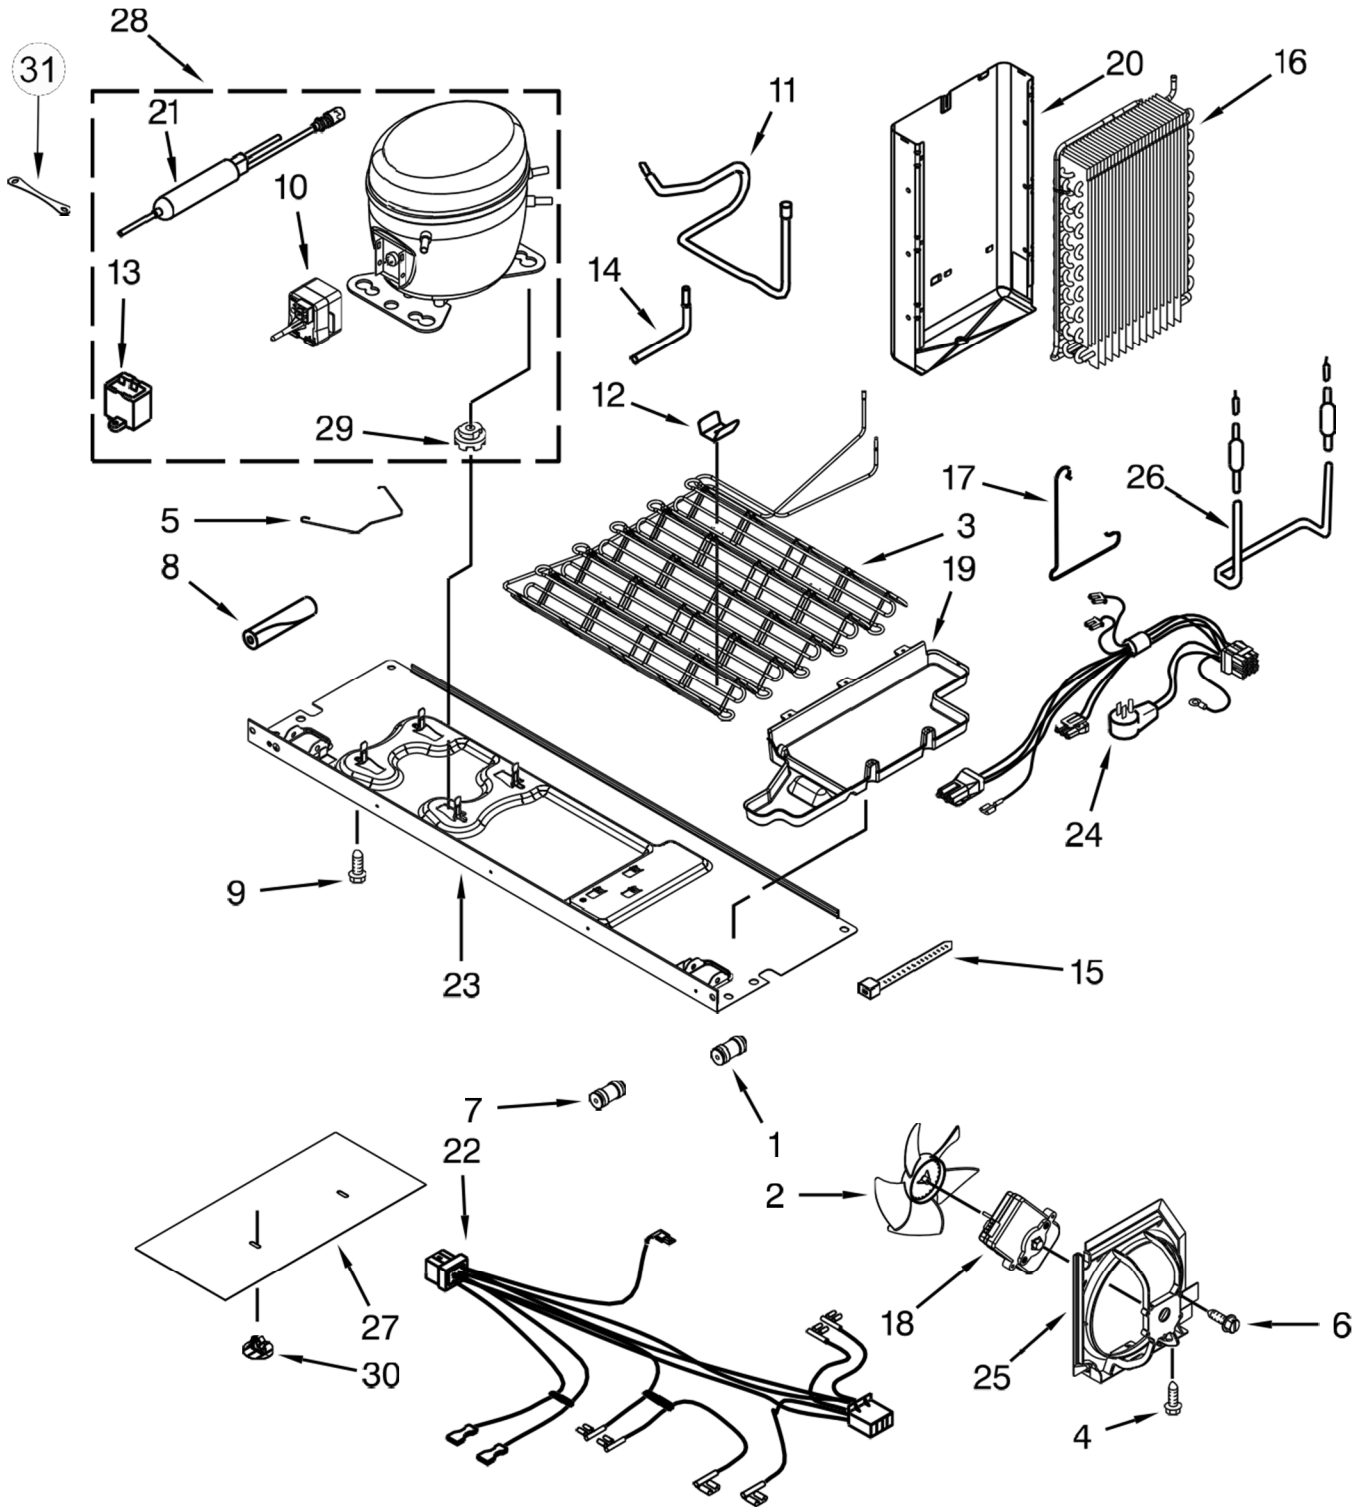

Distribuidor Autorizado

SurteRápido.com

Venta de Refacciones
Electrodomesticas

REFRIGERADOR WD6575S02

Distribuidor Autorizado

SurteRápido.com

Venta de Refacciones
Electrodomesticas

REFRIGERADOR WD6575S02

No. Ilustración	Descripción	Piezas	No. Parte
1	Connector, Union	1	W10271541
2	Blade, Fan	1	2225834
3	Condenser	1	W10276899
4	Screw	-	W10142255
5	Strap, Bale	1	2212996
6	Screw	-	W10171469
7	Connector, Water	1	W10277958
8	Sleeve	1	W10303521
9	Bolt	1	W10142287
10	Device, Combination Start	1	W10197428
11	Tube, Suction	1	W10219381
12	Clip, Condenser	4	W10248621
13	Capacitor	1	W10350564
14	Tube, Process	1	2325479
15	Tie, Wire	1	2205813
16	Evaporator	1	2188822
17	Clip, Defrost Heater	2	2161324
18	Motor, Condenser Fan	1	W10909387
19	Tray, Evaporator	1	W10703218
20	Shield, Heat	1	W10274575
21	Drier	1	W10771114
22	Assembly, Unit Wire	1	W10670174
23	Basepan	1	W10277704
24	Cord, Power	1	W10634815
25	Baffle, Air	1	W10251467
26	Heater, Defrost	1	W10495967
27	Cover, Condenser (Bottom)	1	W10278140
28	Compressor	1	W10200250
29	Grommet	4	10835903
30	Clip, Bottom Cover	2	W10815861
31	Strap, Compressor	2	W10236396