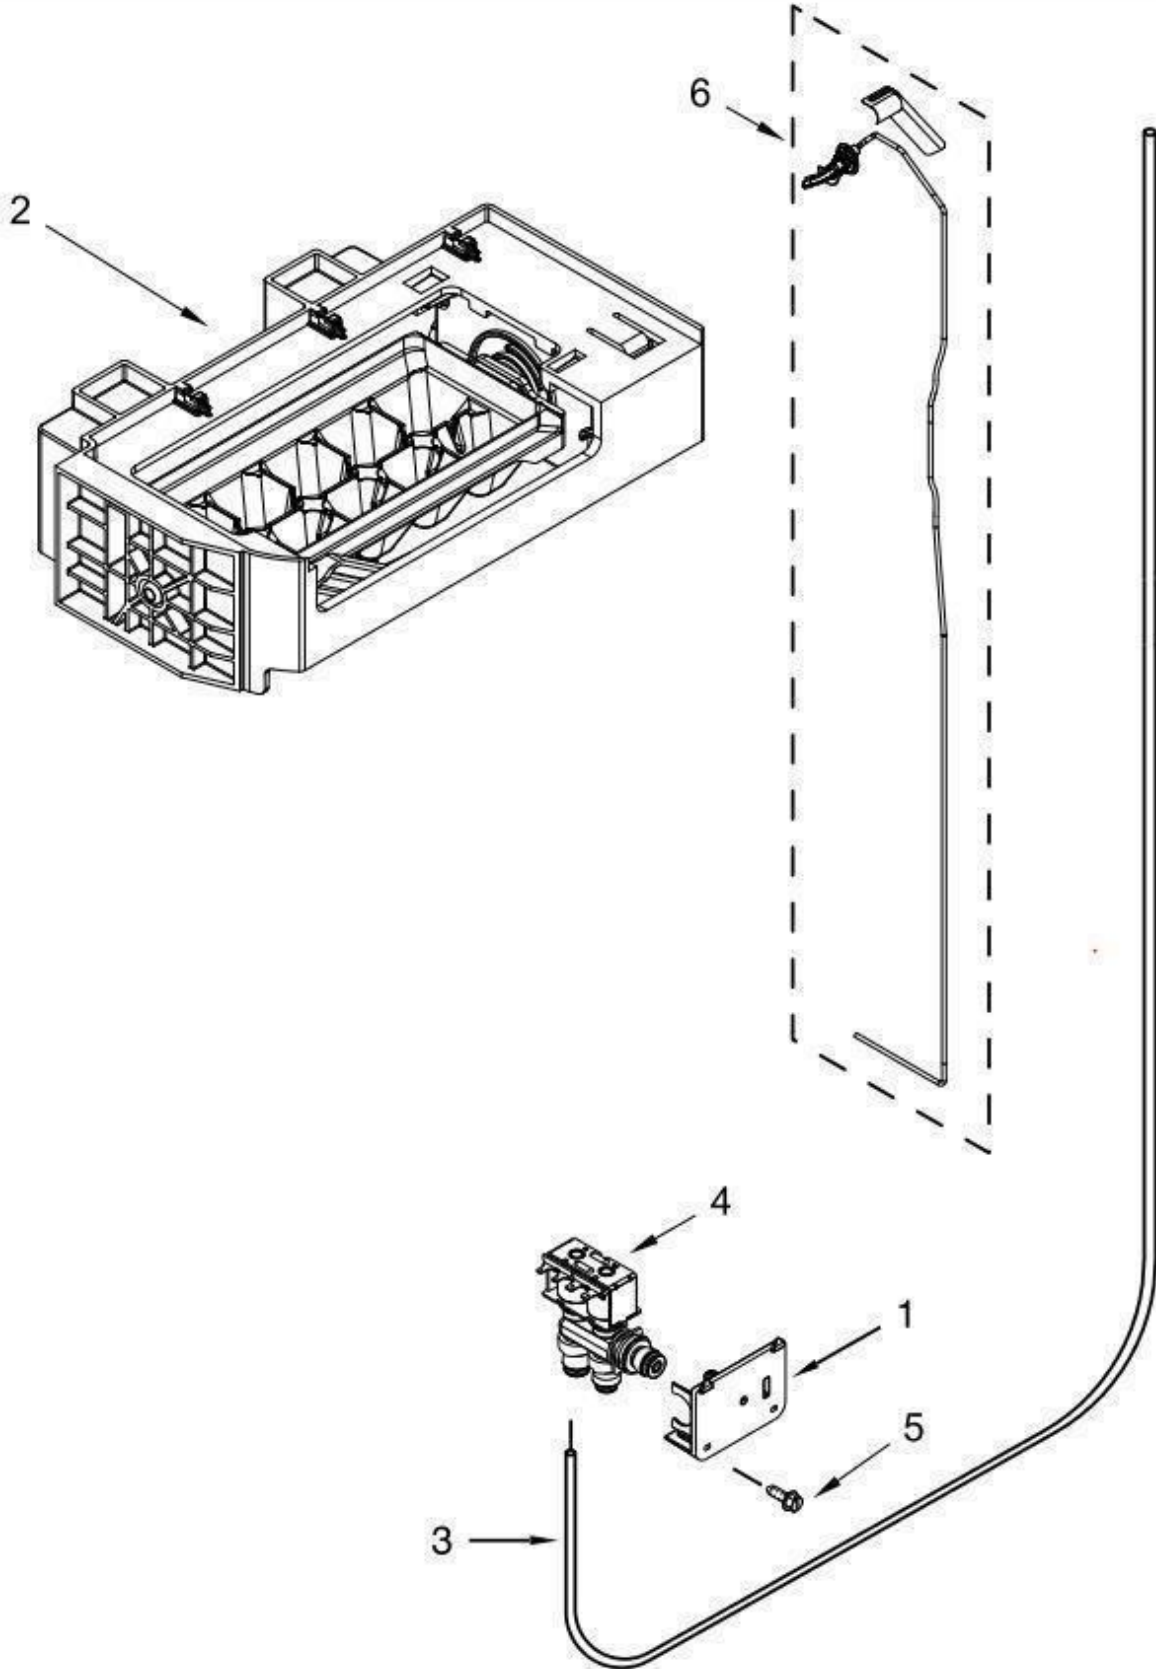

Distribuidor Autorizado

SurteRápido.com

Venta de Refacciones
Electrodomesticas

REFRIGERADOR WD6575S02

Distribuidor Autorizado

SurteRápido.com

Venta de Refacciones
Electrodomesticas

REFRIGERADOR WD6575S02

No. Ilustración	Descripción	Piezas	No. Parte
1	Bracket, Water Valve	1	W10237915
2	Assembly, Ice Maker	1	W11130444
3	Tube, Water	1	W10238092
4	Assembly, Water Valve	-	W10341320
5	Screw	1	W10141625
6	Fill Tube Assembly	-	No serviceable