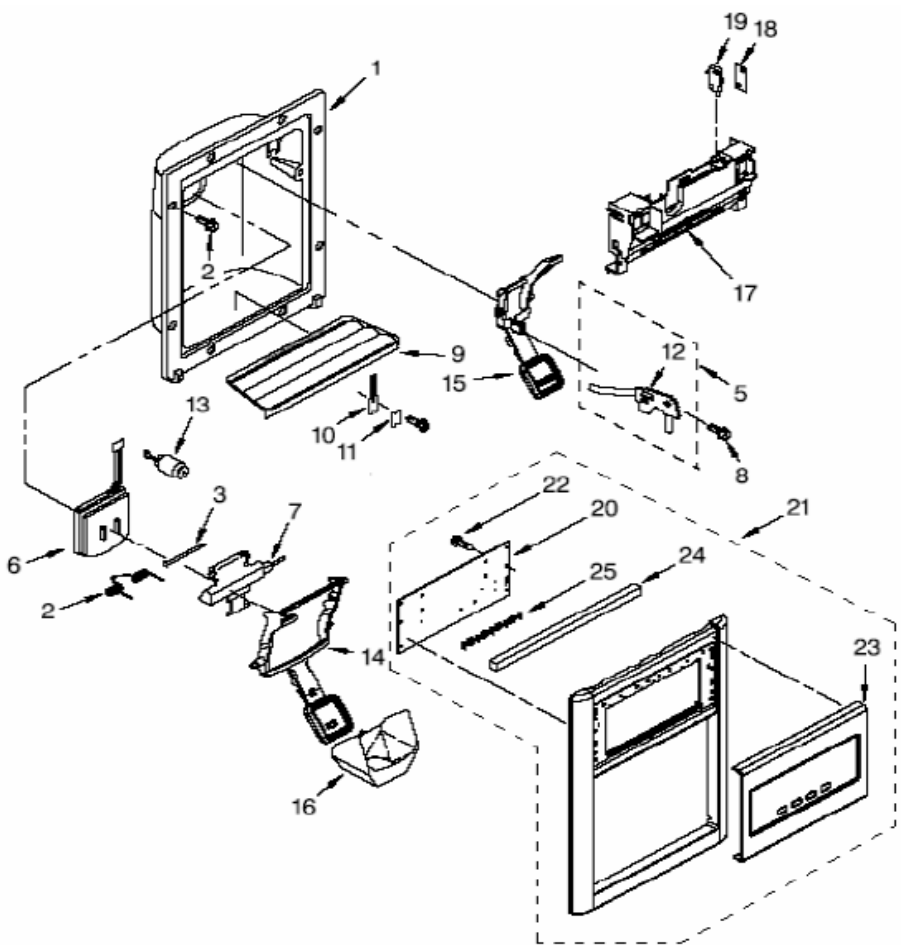

WD6970B00 DISPENSADOR