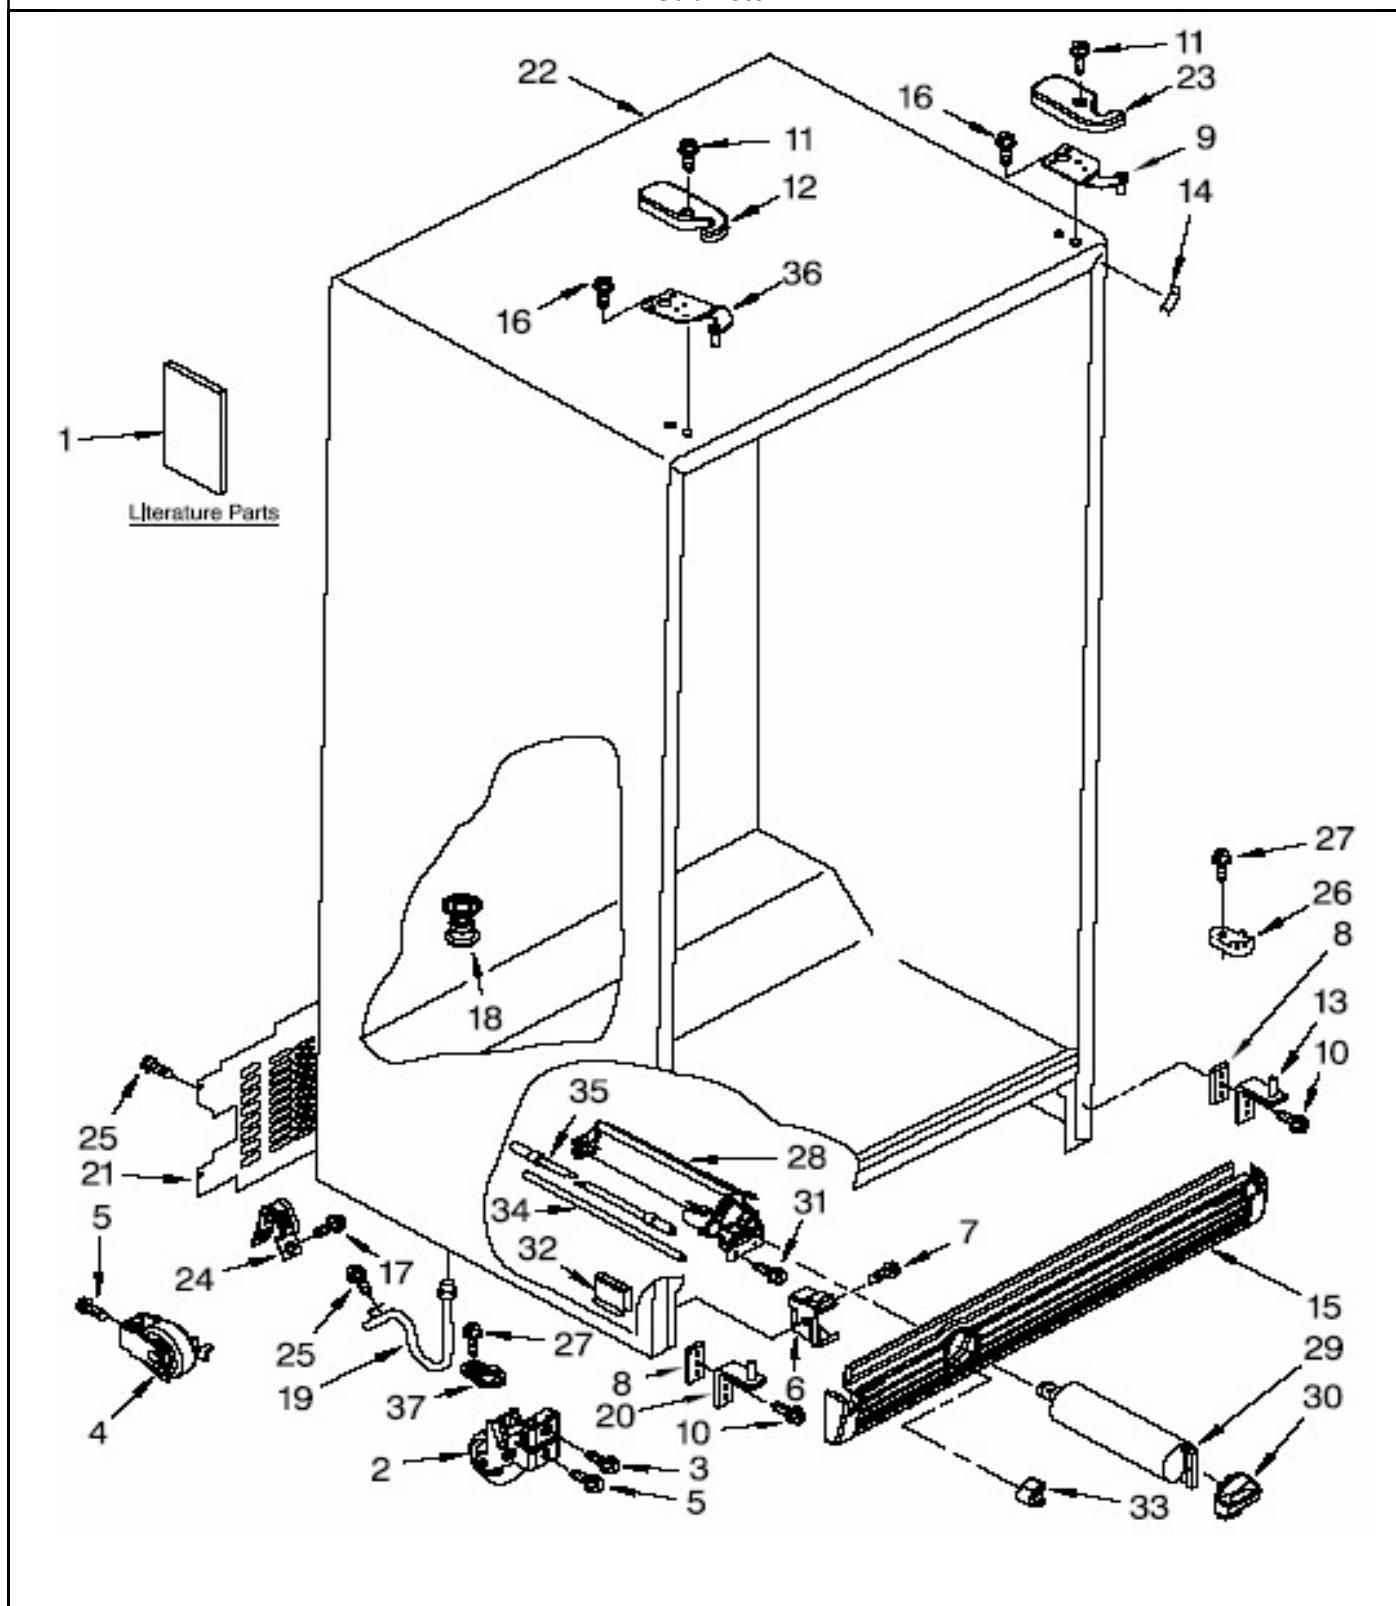

Marca	Whirlpool
Capacidad	25 pies
Color	Acabado Espejo

Gabinete