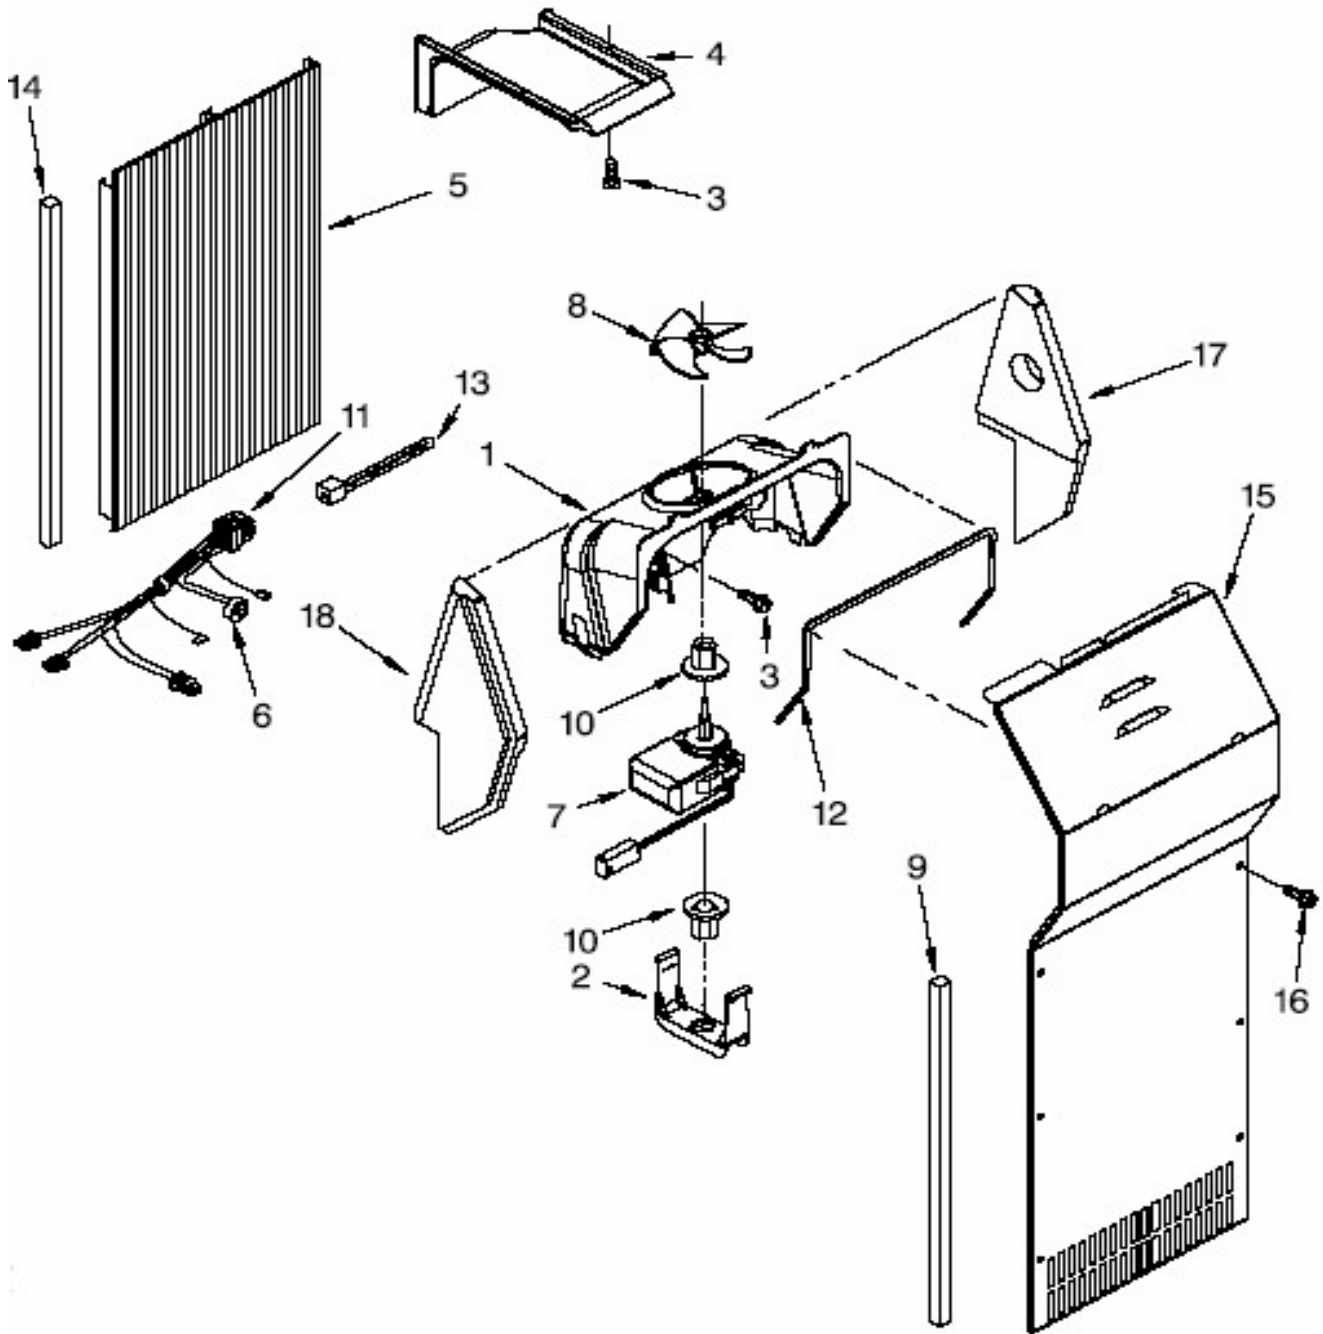

Marca	Whirlpool
Capacidad	25 pies
Color	Acabado Espejo
Sistema de Aire