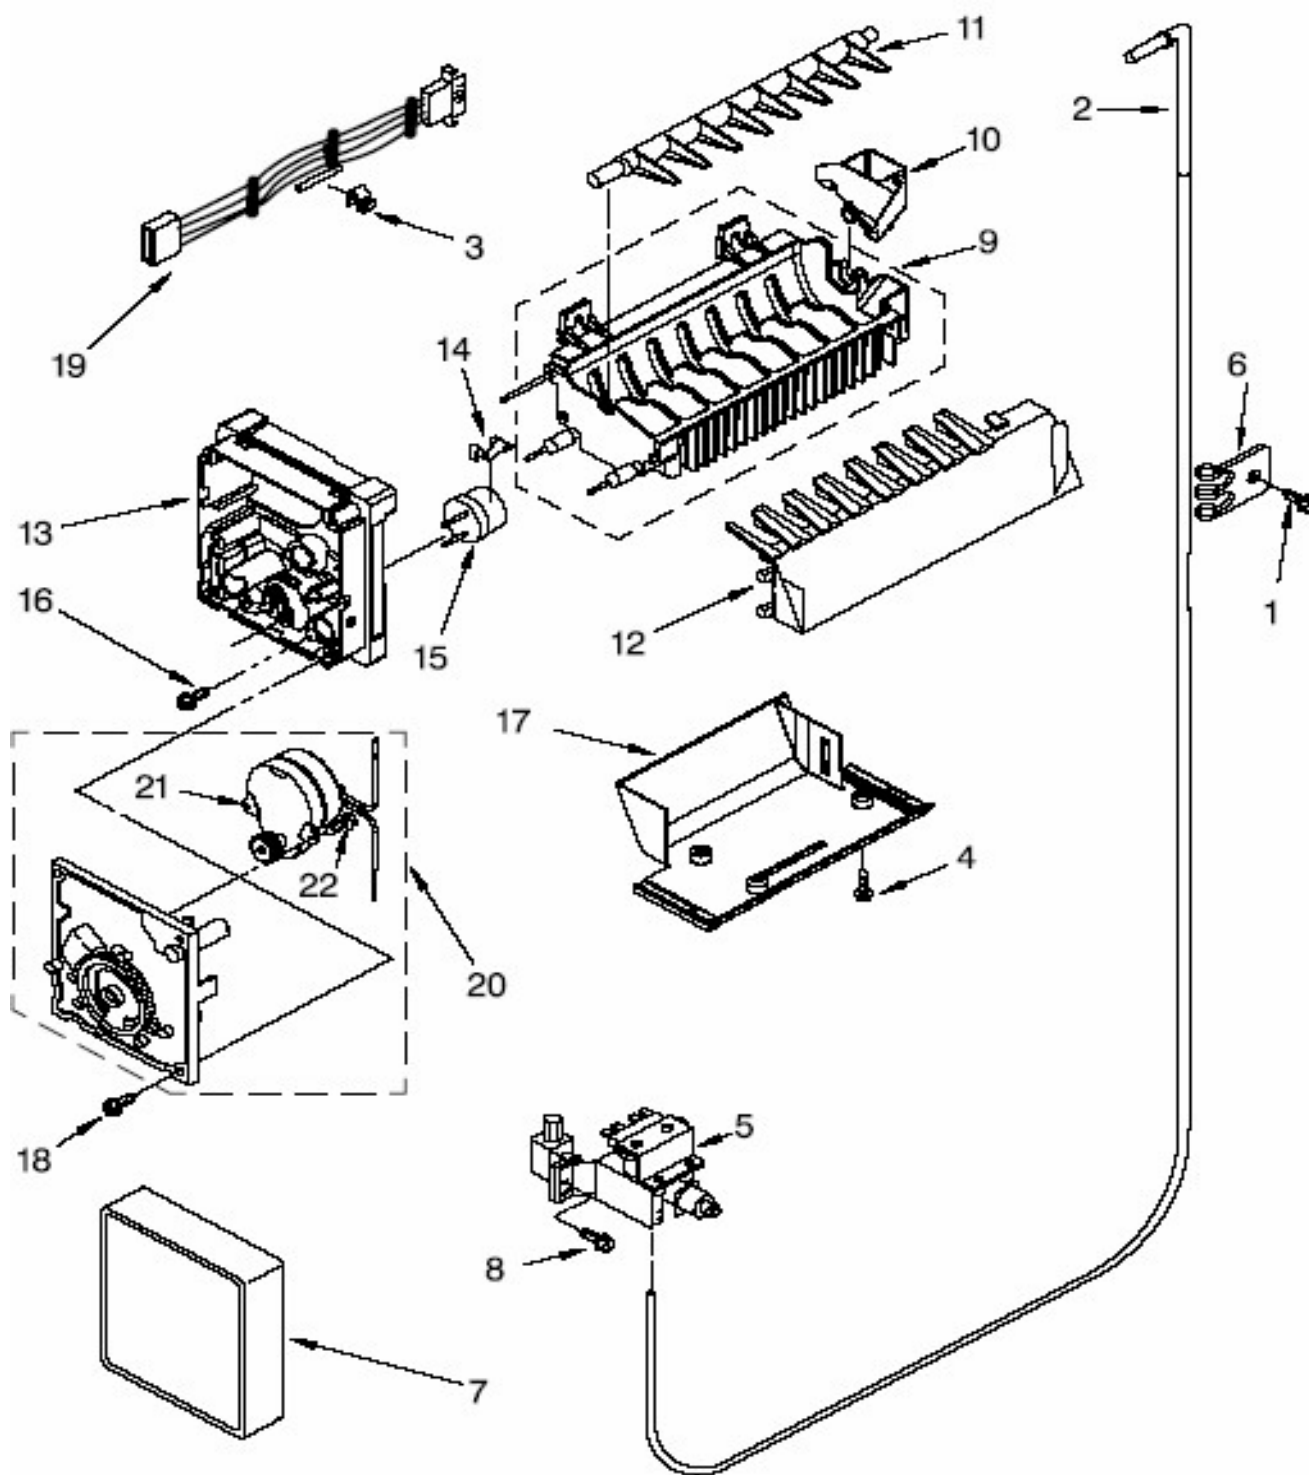

Marca	Whirlpool
Capacidad	25 pies
Color	Acabado Espejo
IceMaker