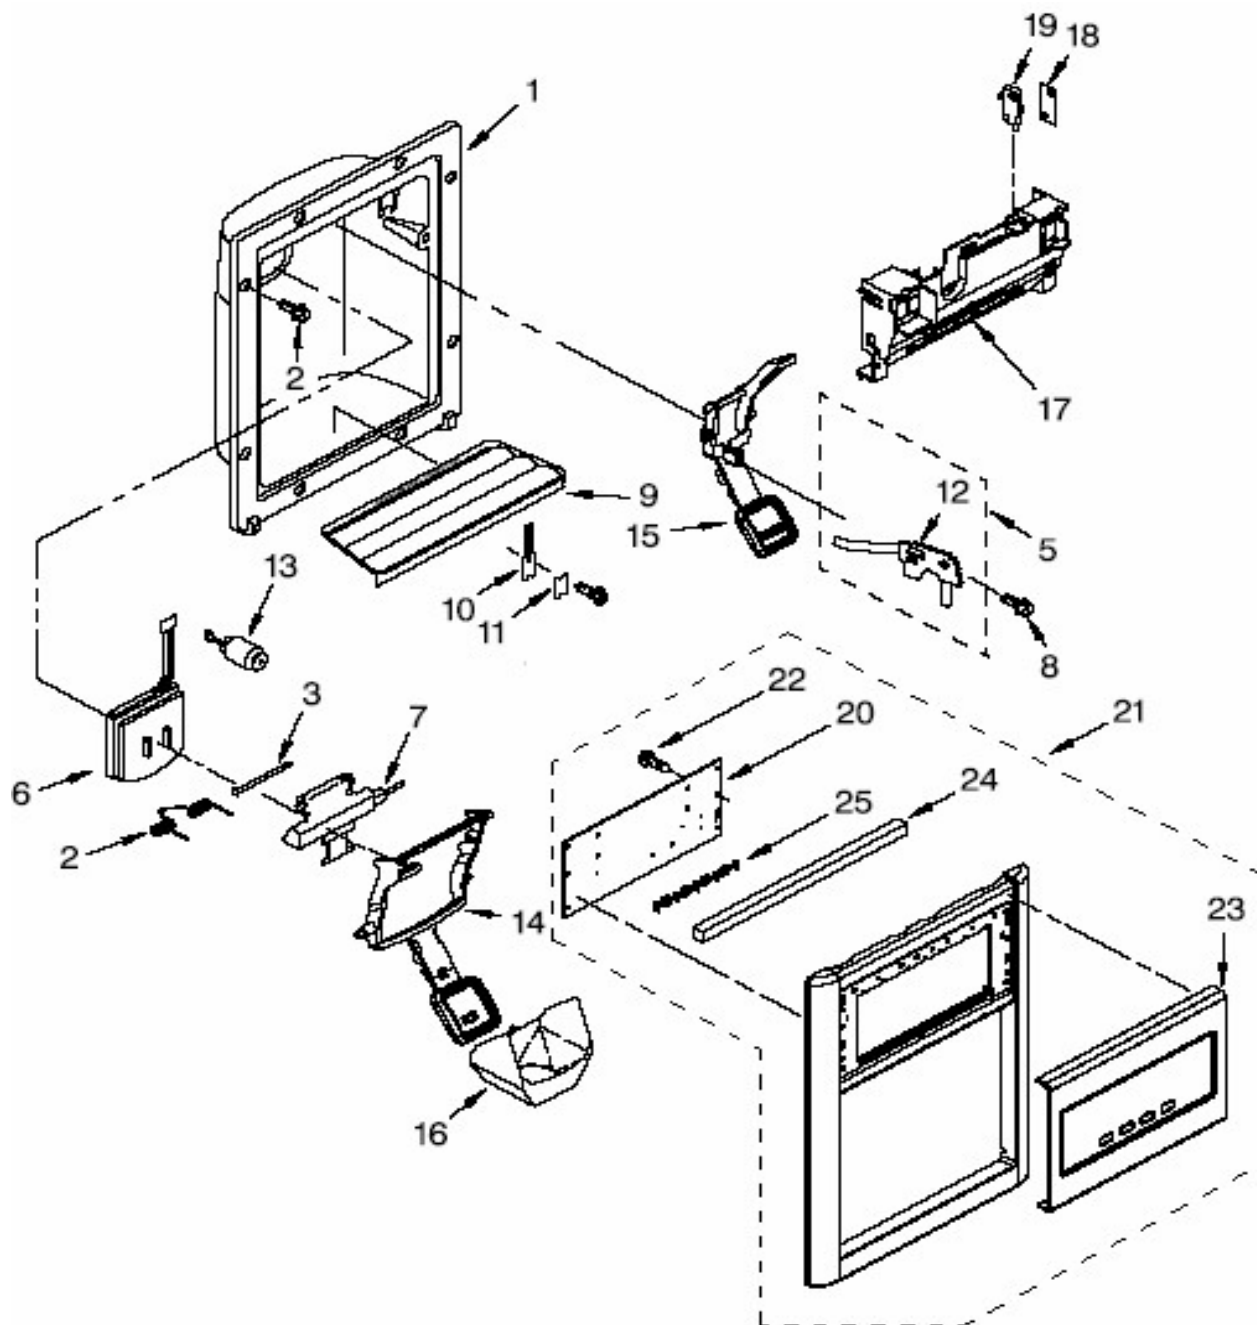

Marca	Whirlpool
Capacidad	25 pies
Color	Acabado Espejo
Dispensador