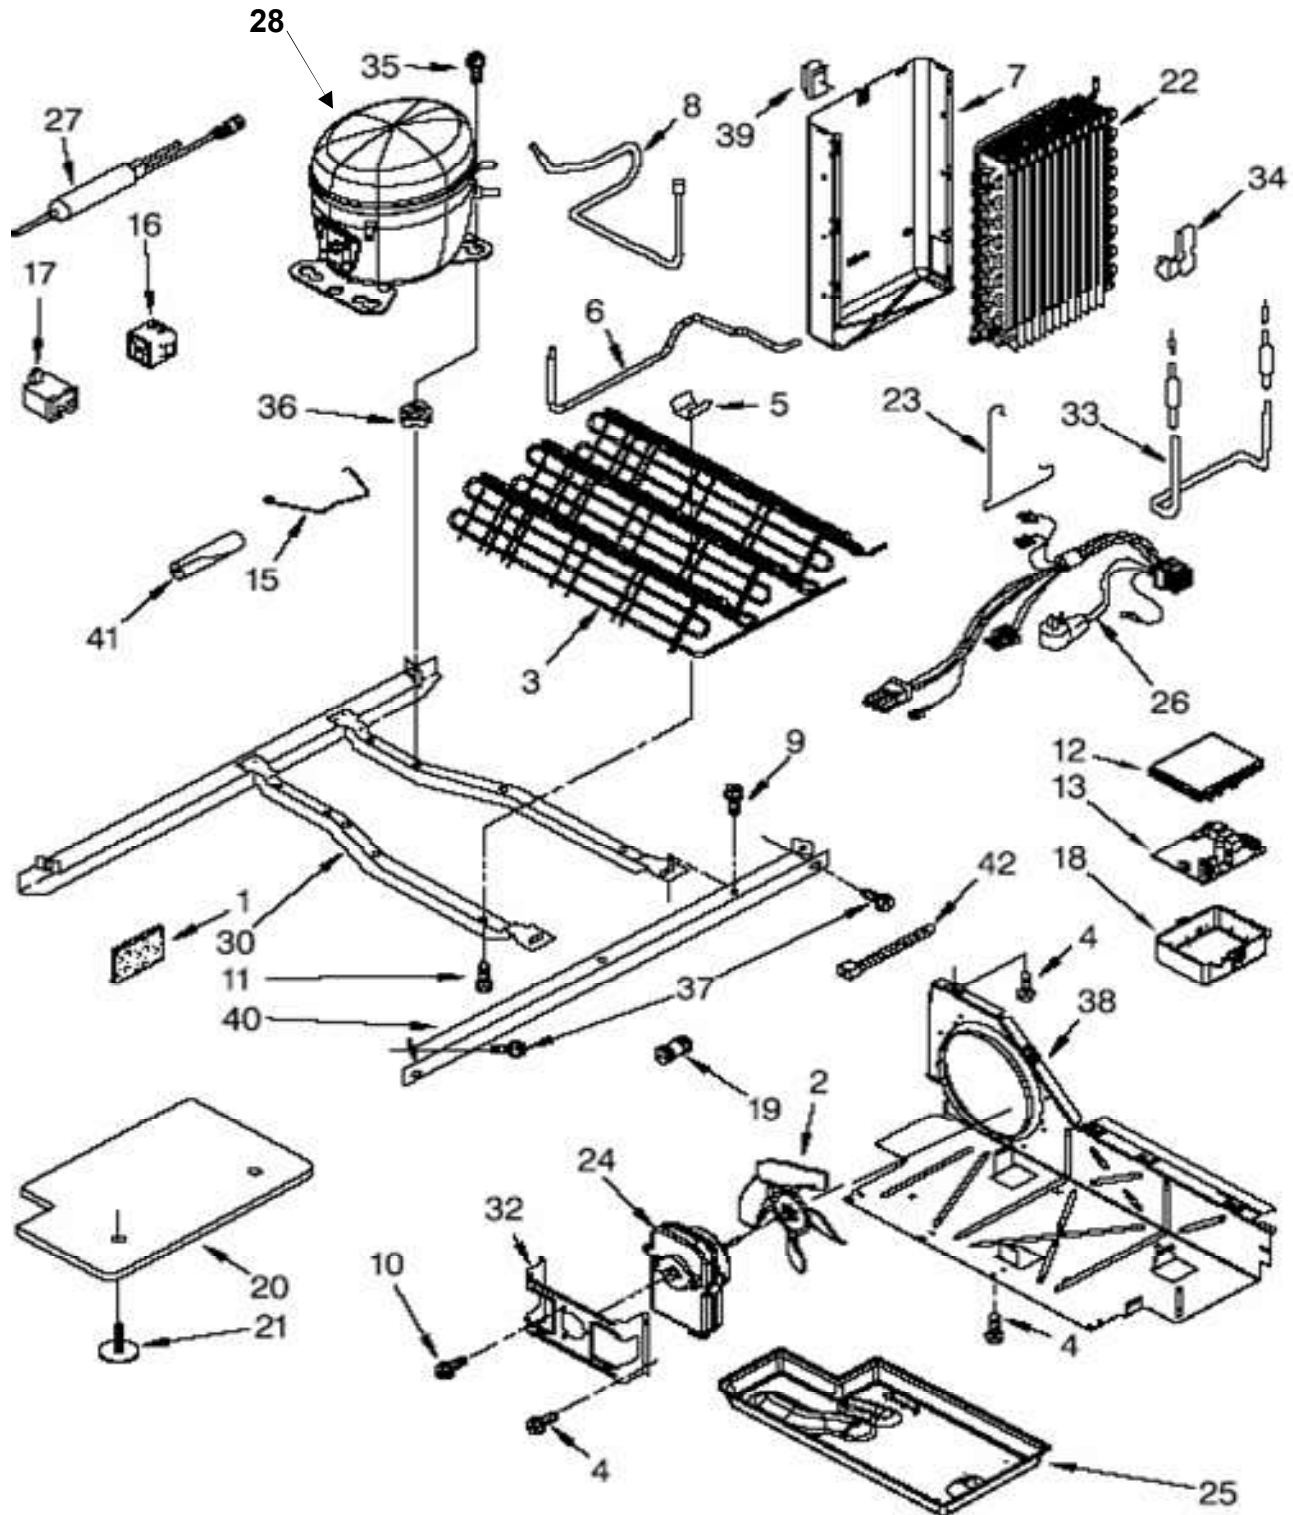

Marca	Whirlpool
Capacidad	25 pies
Color	Acabado Espejo
Sistema Sellado