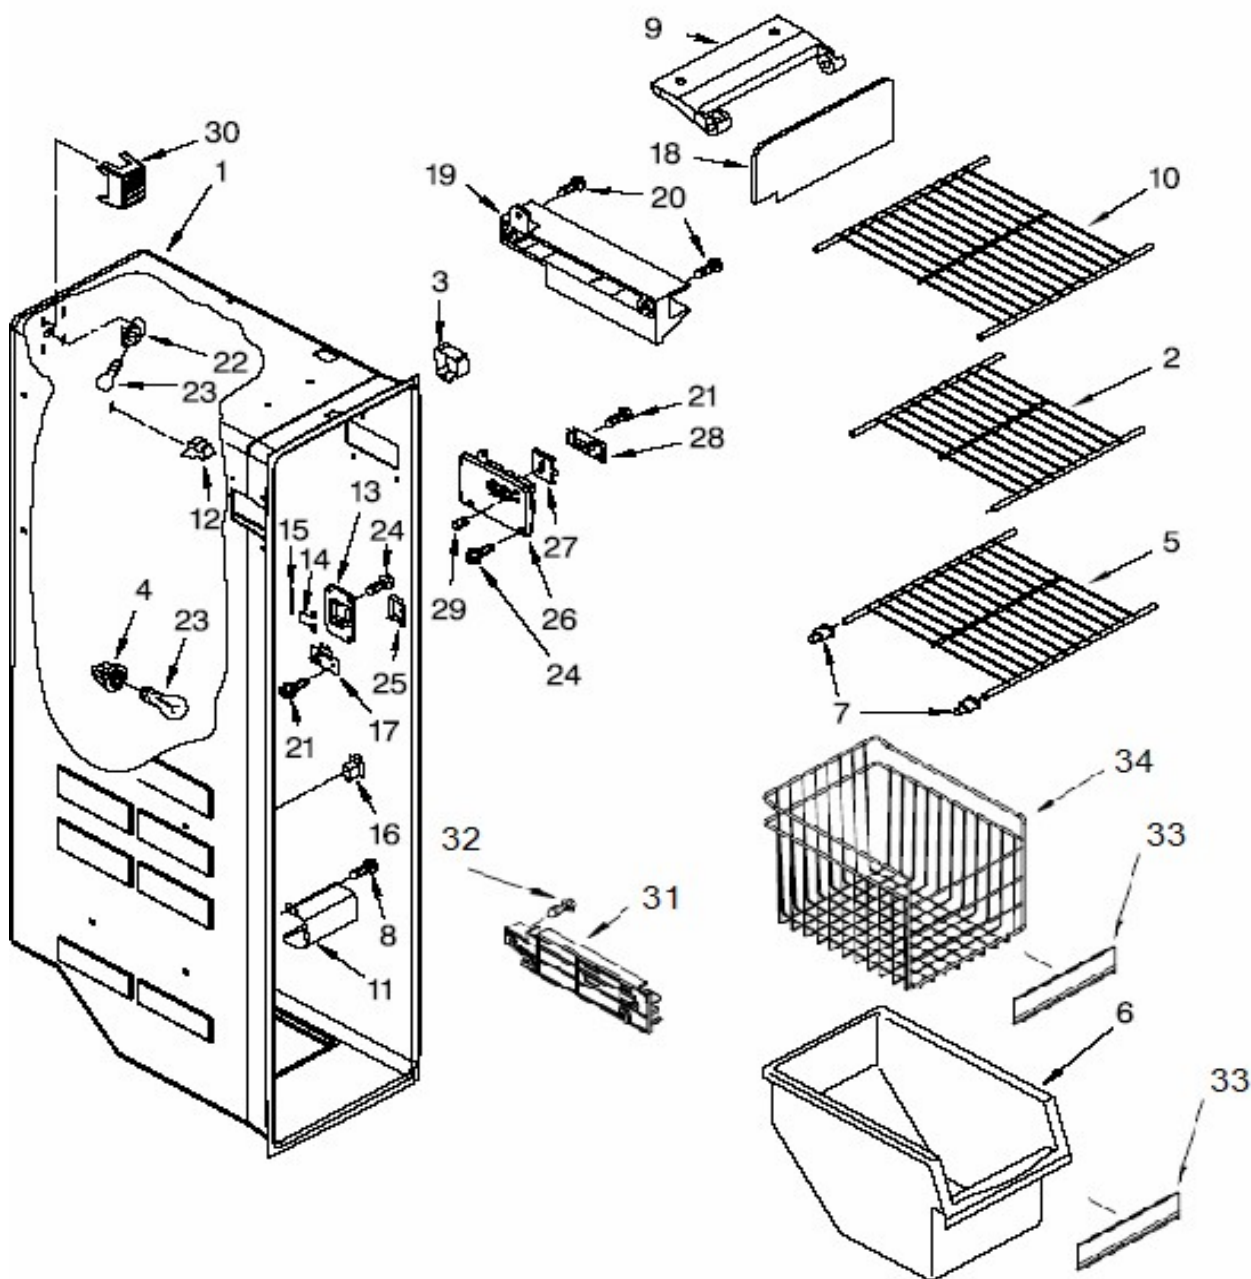

Marca	Whirlpool
Capacidad	25 pies
Color	Acabado Espejo
Partes de Liner Congelador