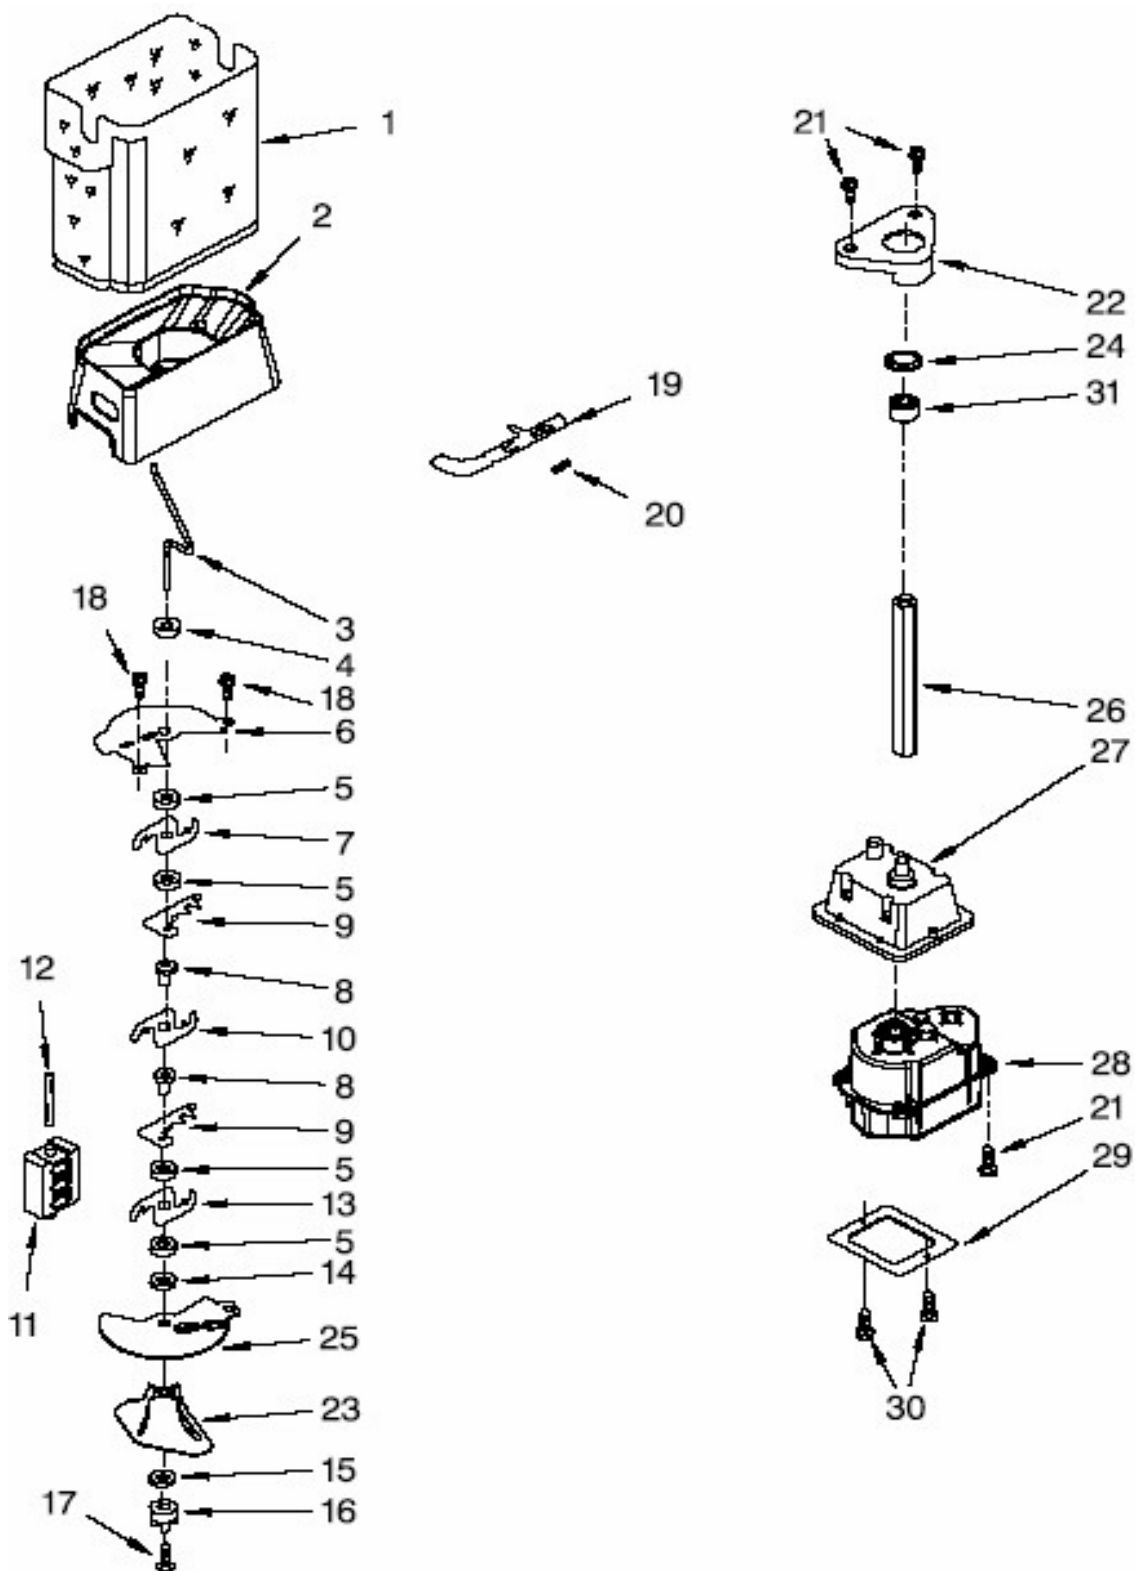

Marca	Whirlpool
Capacidad	25 pies
Color	Acabado Espejo

Partes del Contenedor de Hielos