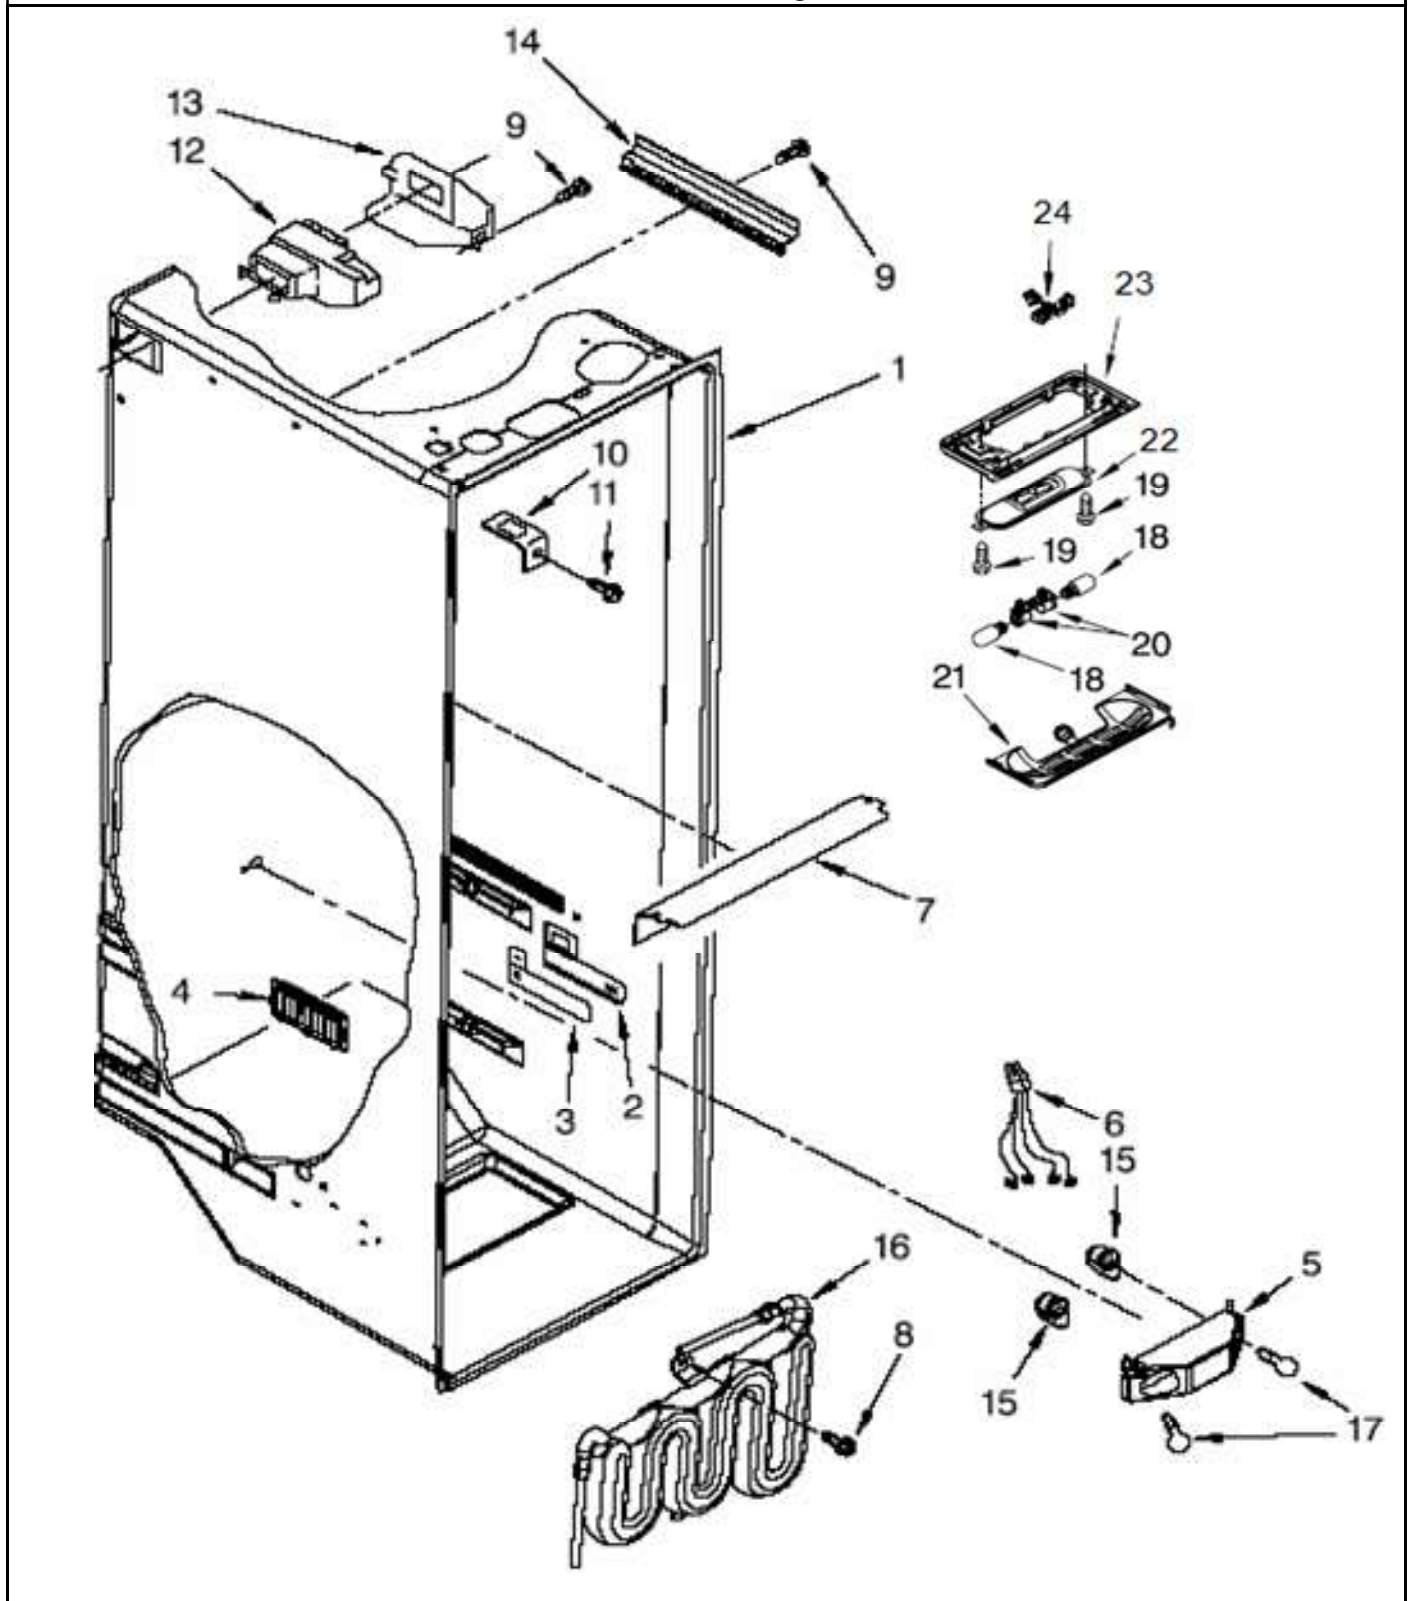

Marca	Whirlpool
Capacidad	25 pies
Color	Acabado Espejo

Partes del Liner Refrigerador

Marca		Whirlpool	
Capacidad		25 pies	
Color		Acabado Espejo	
Partes del Liner Refrigerador			
R e f	Descripción	C a n t	Numero de Parte
1	Liner (not a servicable part)	**	****
2	Escutcheon, Meat Pan Control	1	W10175967
3	Slide Meat Pan Control	1	2182757
4	Louver	1	2257741
5	Bracket Dual Crisper Light	**	****
6	Wire Harness, Dual Crisper	1	2310527
7	Light Lens	**	****
8	Screw	**	****
9	Screw	**	****
10	Bracket Retainer	1	2256085
11	Screw	**	****
12	Air Diffuser Assembly	1	W10128734
13	Air Diffuser Cover	1	W10128735
14	Cover, Wiring	**	****
15	Socket	2	2162085
16	Reservoir	1	W10204356
17	Light Bulb	2	W10194422
18	Bulb, Light	2	2326255
19	Screw	**	****
20	Socket, Light	2	W10191429
21	Lens, Top Light	1	2223506
22	Shield, Heat	1	2223680
23	Trim, Light	1	W10221664
24	Wire Assy, Top Light	1	2310527