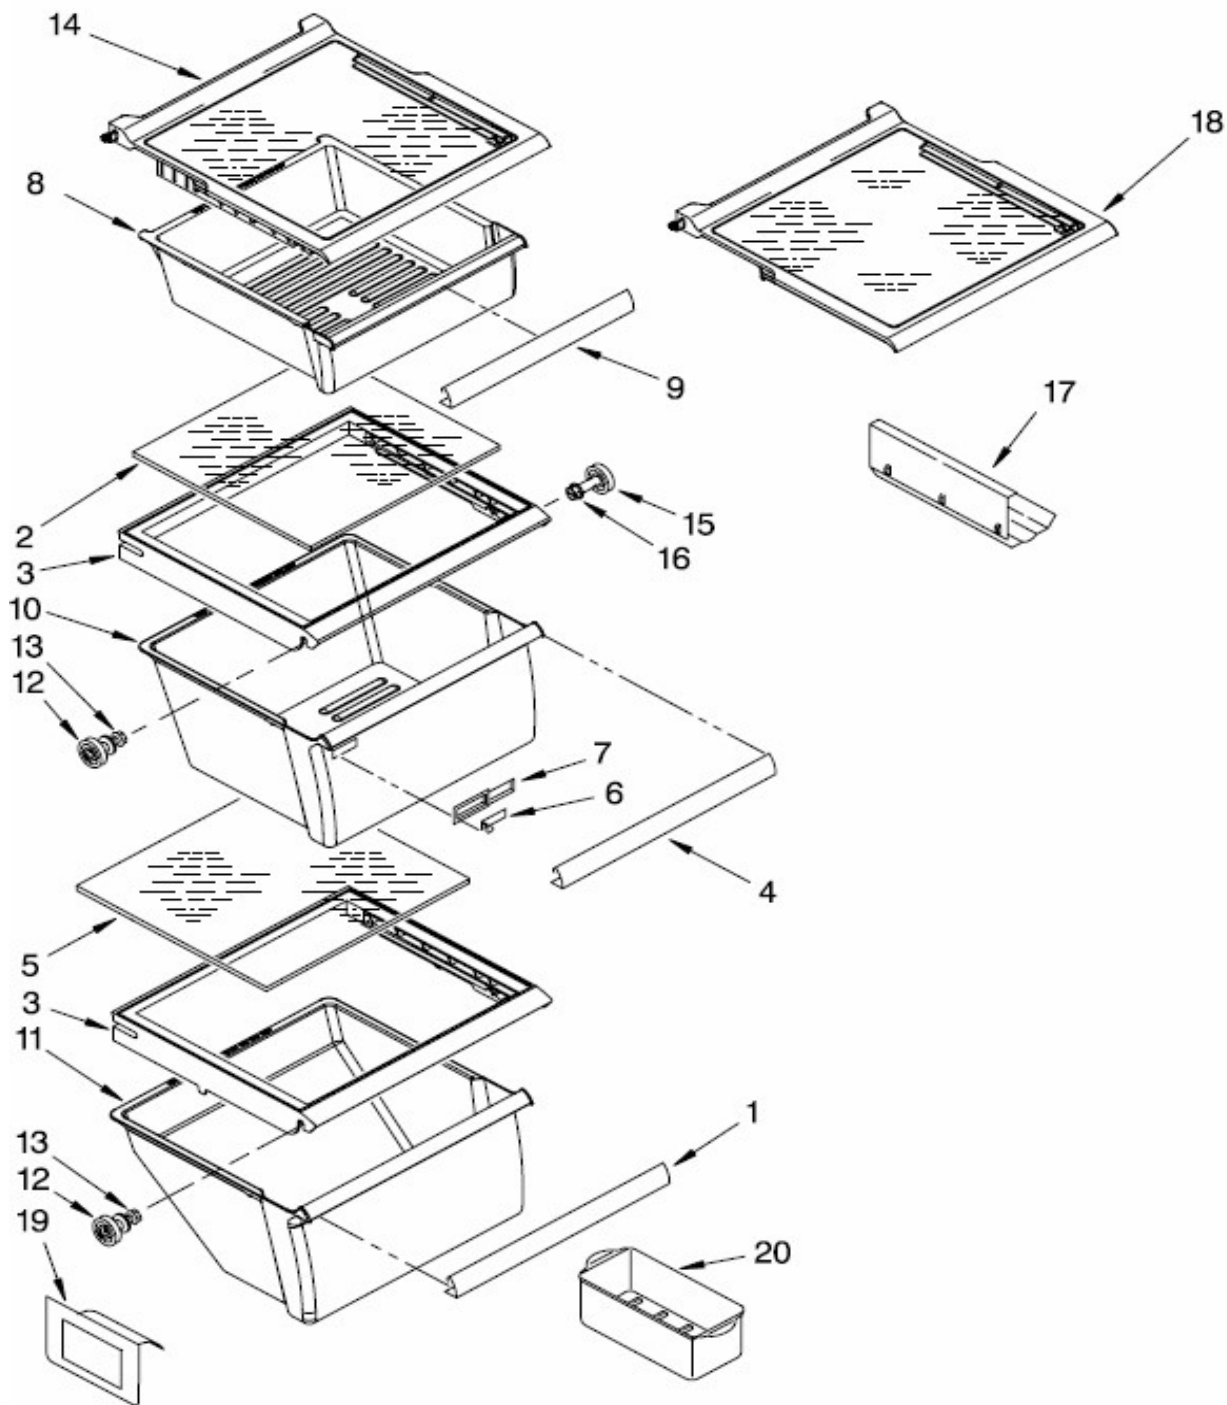

Marca	Whirlpool
Capacidad	25 pies
Color	Acabado Espejo

Parrillas y Cajones