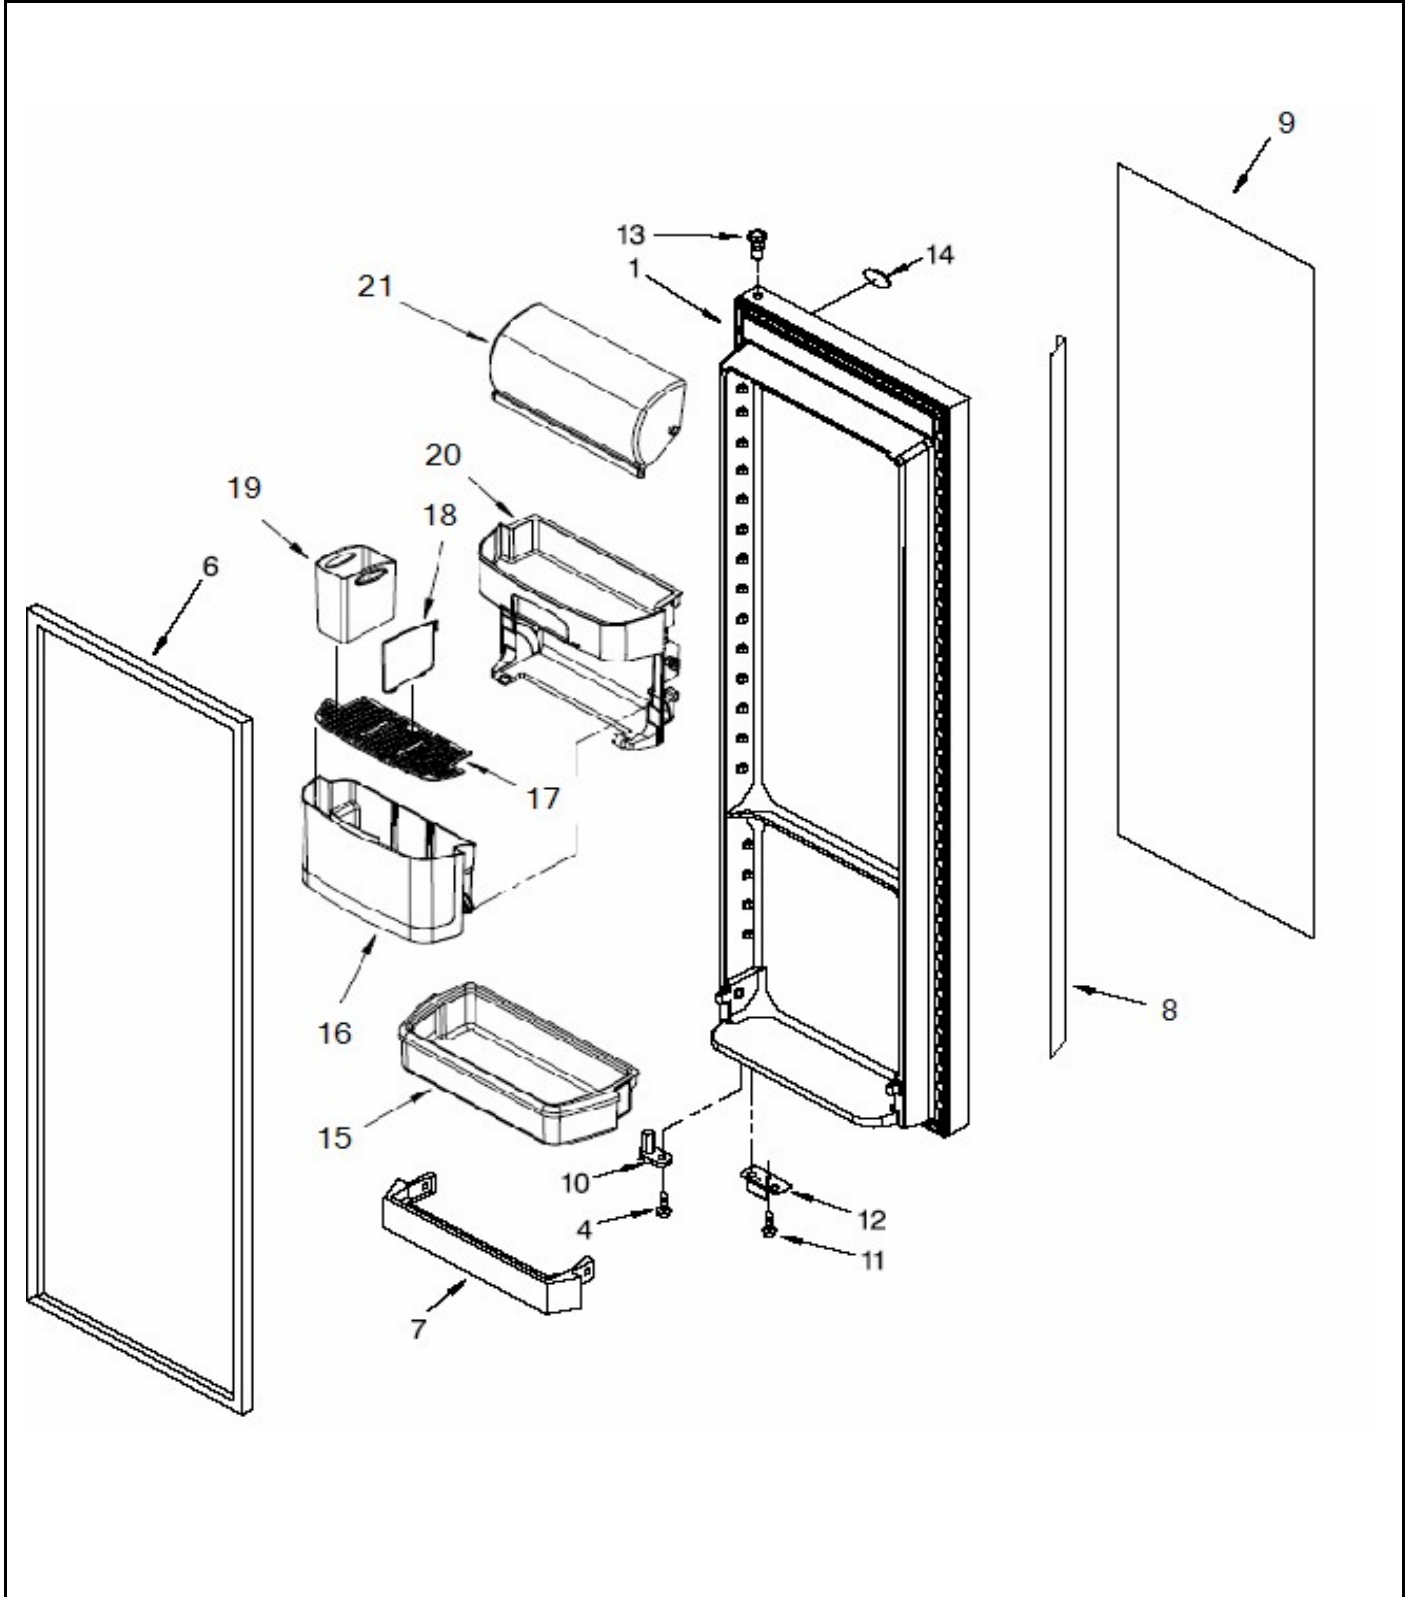

Marca	Whirlpool
Capacidad	25 pies
Color	Acabado Espejo

Partes del Contenedor de Hielos

Marca		Whirlpool	
Capacidad		25 pies	
Color		Acabado Espejo	
Partes del Contenedor de Hielos			
R e f	Descripción	C a n t	Numero de Parte
1	Ice Bin	1	2198573
2	Crusher Bin	1	2317254
3	Auger	1	2317240
4	Washer, Auger	1	2258220
5	Spacer, Flat	4	1119007
6	Cover, Crusher	1	2317248
7	Blade, Rotary	1	2257024
8	Spacer, Step	2	1119005
9	Blade, Fixed	1	2257020
10	Blade, Rotary	1	2257023
11	Block, Blade	1	2317239
12	Roll Pin	1	489229
13	Blade, Rotary	1	2257022
14	Washer, Plain	1	489235
15	Washer, Coupling	1	2198661
16	Coupling	1	2188918
17	Screw	**	****
18	Screw	**	****
19	Latch, Bin	1	2317277
20	Spring, Latch	1	2198608
21	Screw	**	****
22	Holder	**	****
23	Wiper	1	2317243
24	Seal	1	2198628
25	Divider, Chamber	1	2317250
26	Drive Shaft	1	2188916
27	Enclosure, Motor	1	2256154
28	Dispenser, Motor	1	2322580
29	Cover	1	2212305
30	Screw	**	****
31	Sleeve, Coupling	1	2315559
100	Ice Container (Complete)	**	W10204465

Marca	Whirlpool
Capacidad	25 pies
Color	Acabado Espejo

Puerta Refrigerador

Marca		Whirlpool	
Capacidad		25 pies	
Color		Acabado Espejo	
Puerta Refrigerador			
R e f	Descripción	C a n t	Numero de Parte
1	Refrigerator Door (include item 6)	1	W10245198
2	Compartment Door	1	2256101
3	Shelf Bin	**	****
4	Screw	**	****
5	Stud	2	2196208
6	Door Gasket, Magnetic	1	2327163
7	Trivet Rc Large	1	2156022
8	Handle	1	2206852S
9	Door Glass	1	W10253526
10	Thimble Cam	1	2182178
11	Screw	**	****
12	Bracket, Door Stop	1	2321218AP
13	Thimble-Top	1	2308091
14	Nameplate	1	2220214
15	Bin-Door, RC	1	2304235
16	Tilt-Out Bin, Fruit	1	W10159666
17	Strainer Bin, Fruit	1	W10159643
18	Divider, Bin	1	W10159645
19	Berry Basket, Fruit	1	W10159644
20	Bin Assy, Fruit	1	W10159681
21	Door, Compartment	1	2256101