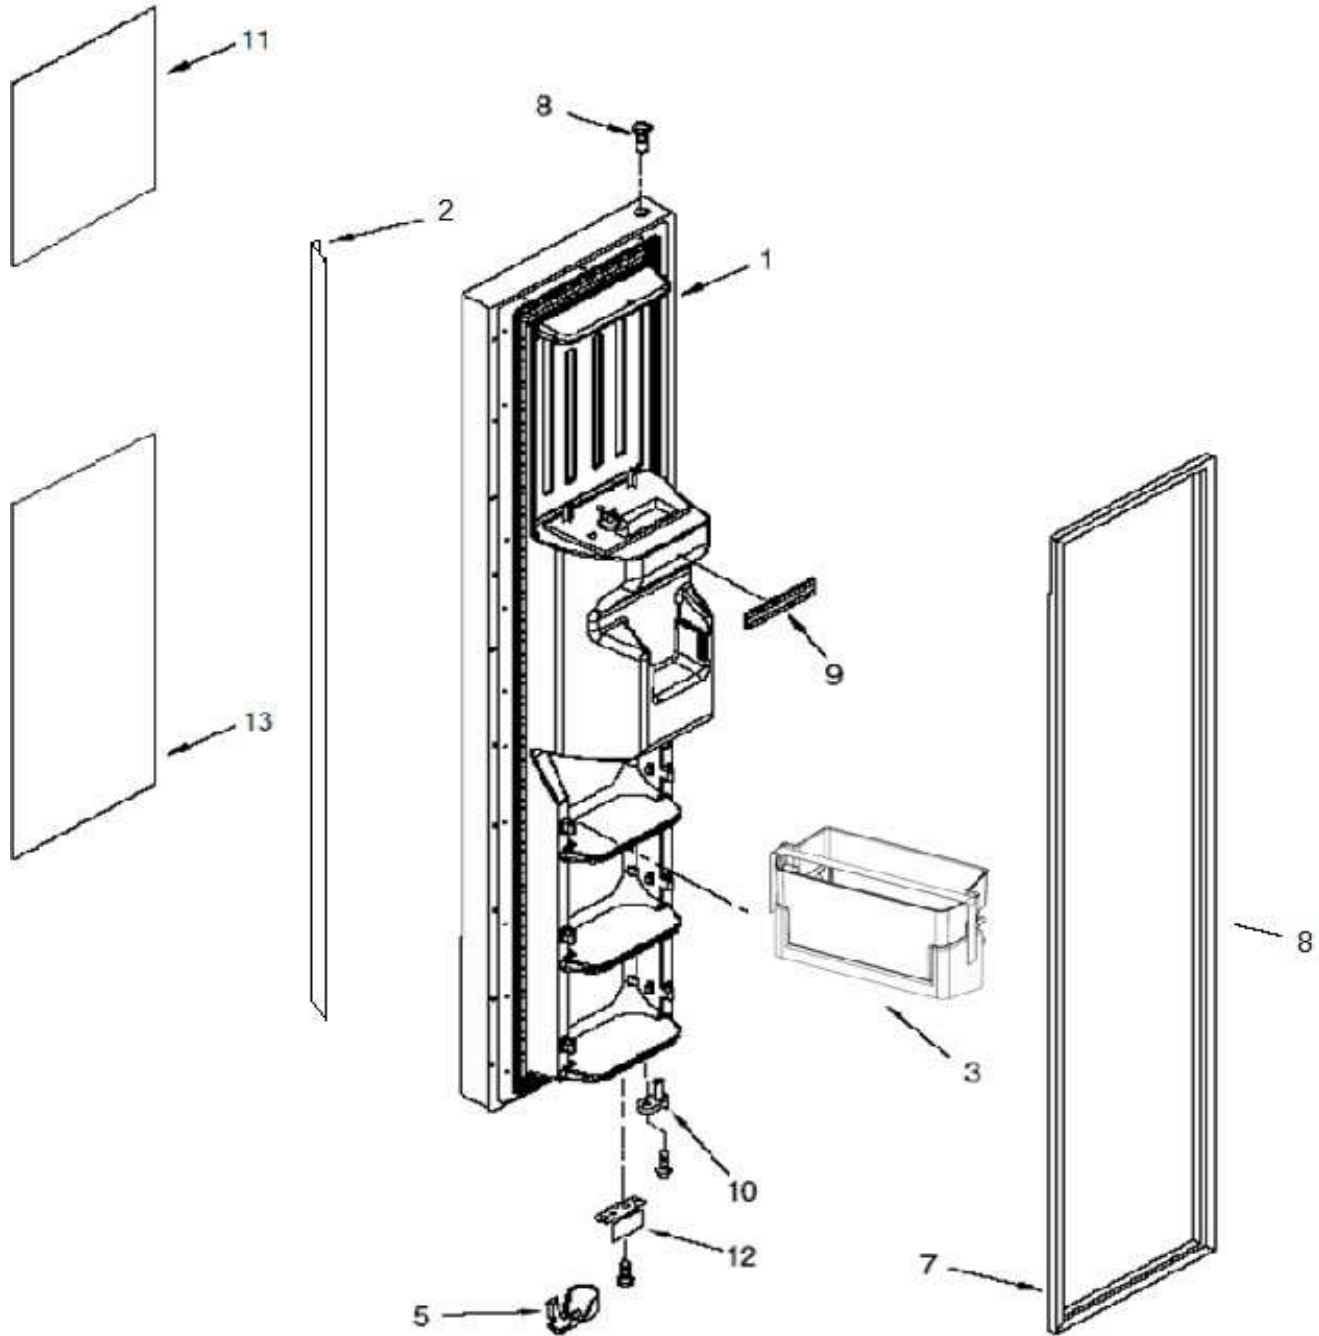

Marca	Whirlpool
Capacidad	25 pies
Color	Acabado Espejo
Puerta Congelador