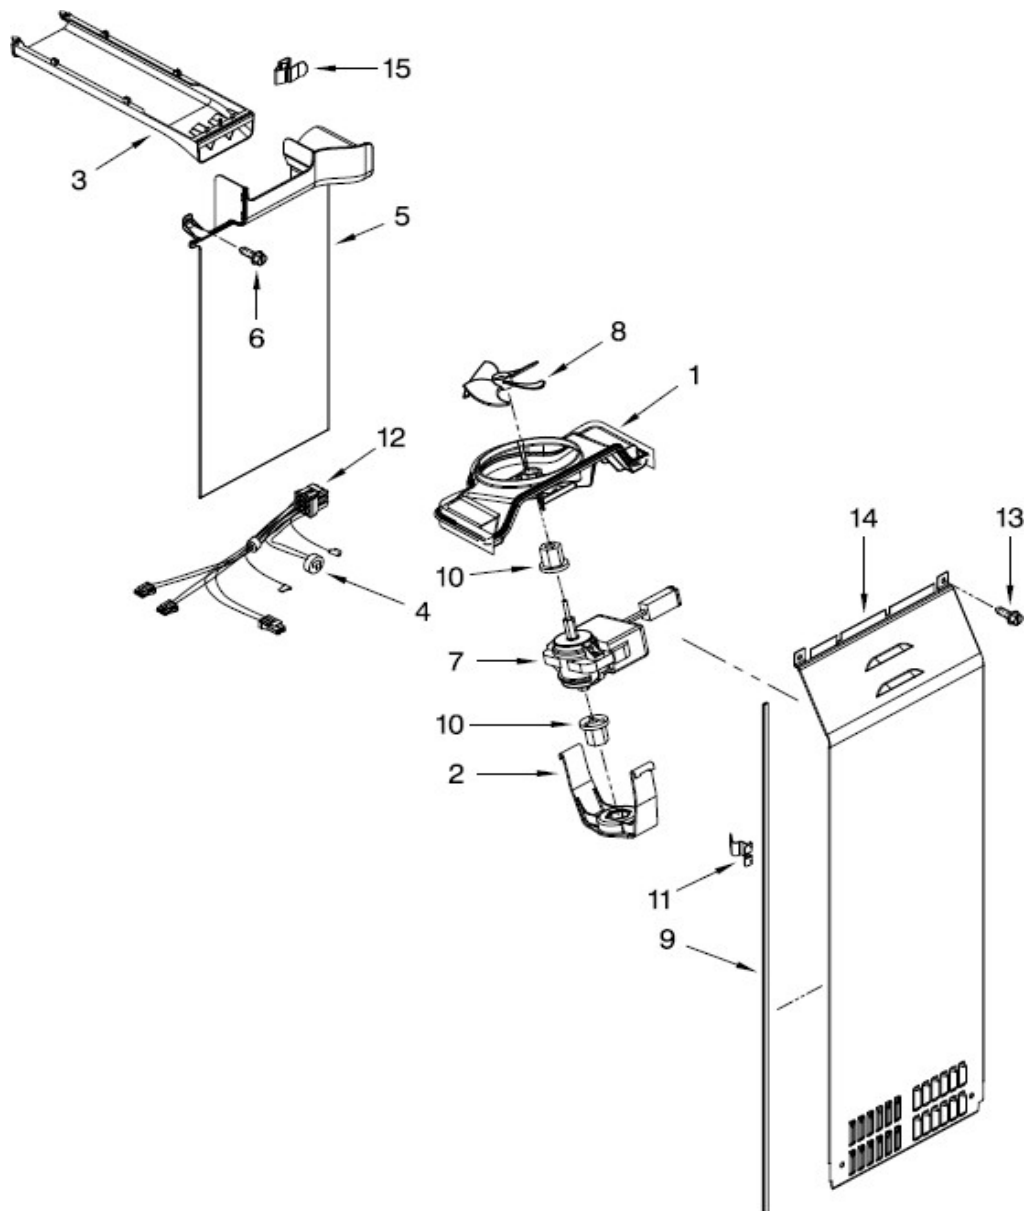

Distribuidor Autorizado

SurteRápido.com

Venta de Refacciones
Electrodomesticas

Refrigerador Whirlpool WD6971Y00