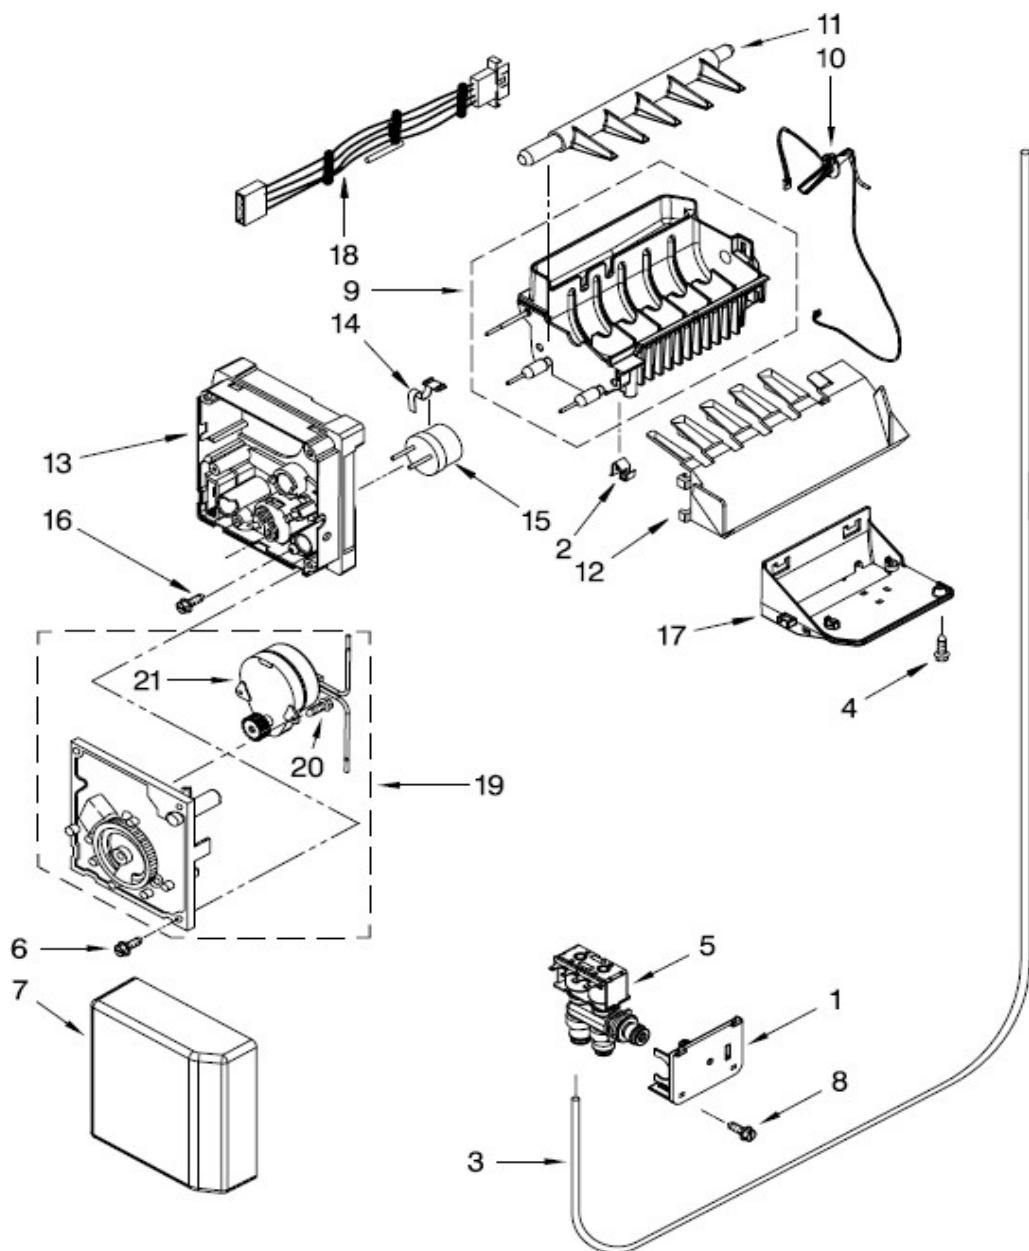

Distribuidor Autorizado

SurteRápido.com

Venta de Refacciones
Electrodomesticas

Refrigerador Whirlpool WD6971Y00