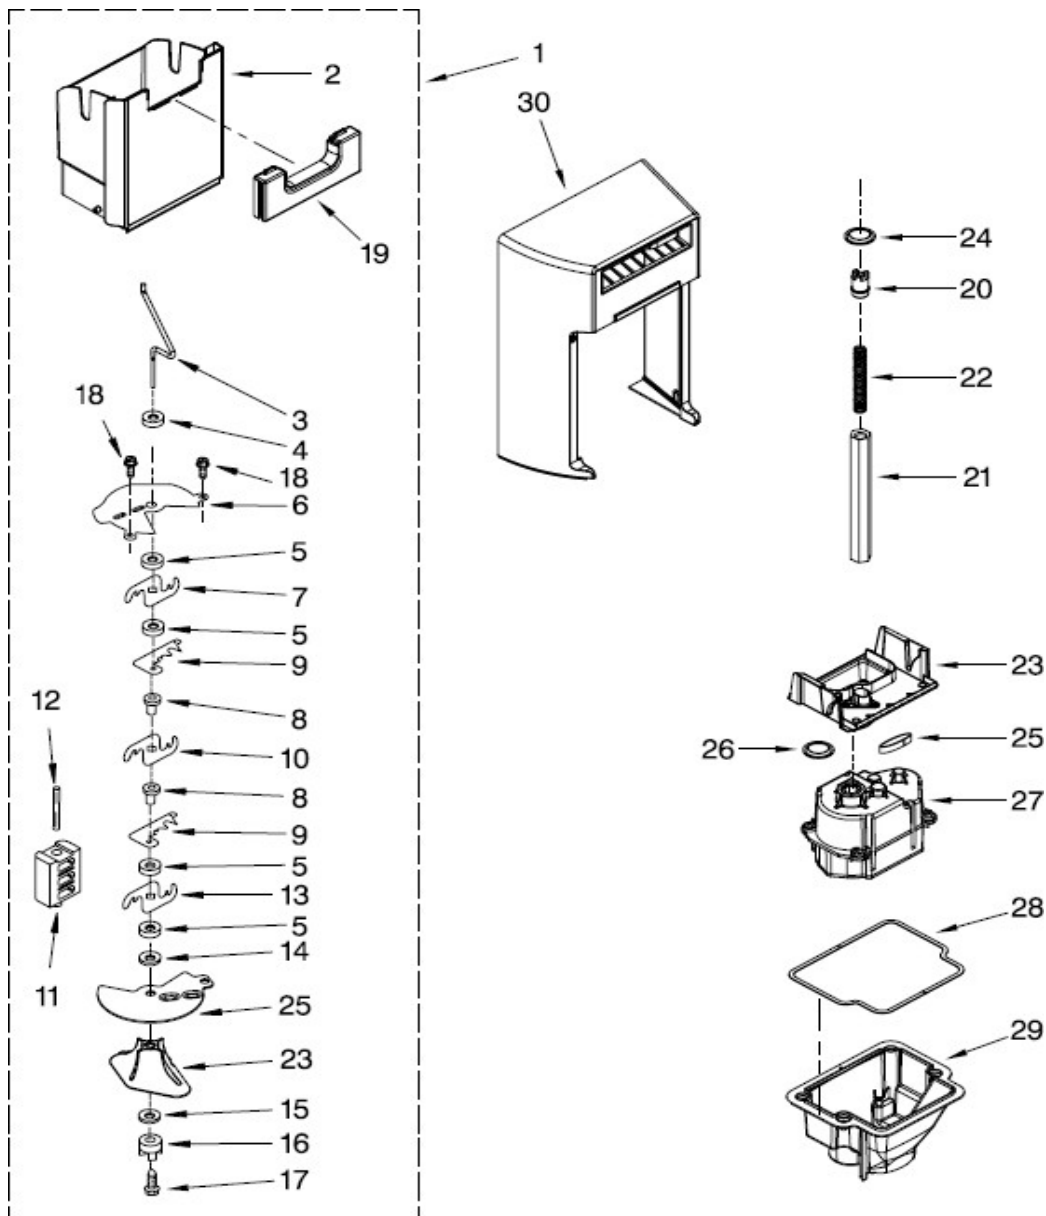

Distribuidor Autorizado

SurteRápido.com

Venta de Refacciones
Electrodomesticas

Refrigerador Whirlpool WD6971Y00