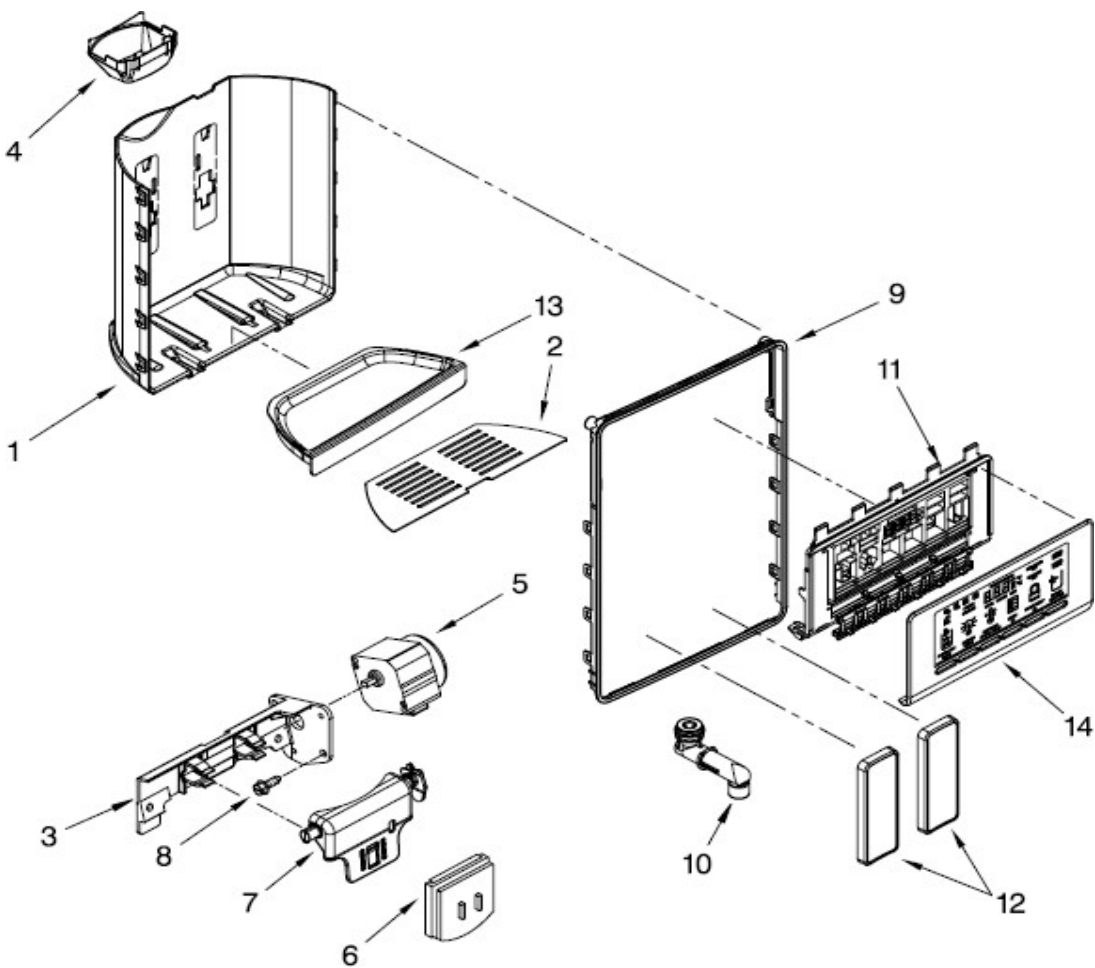

Distribuidor Autorizado

SurteRápido.com

Venta de Refacciones
Electrodomesticas

Refrigerador Whirlpool WD6971Y00