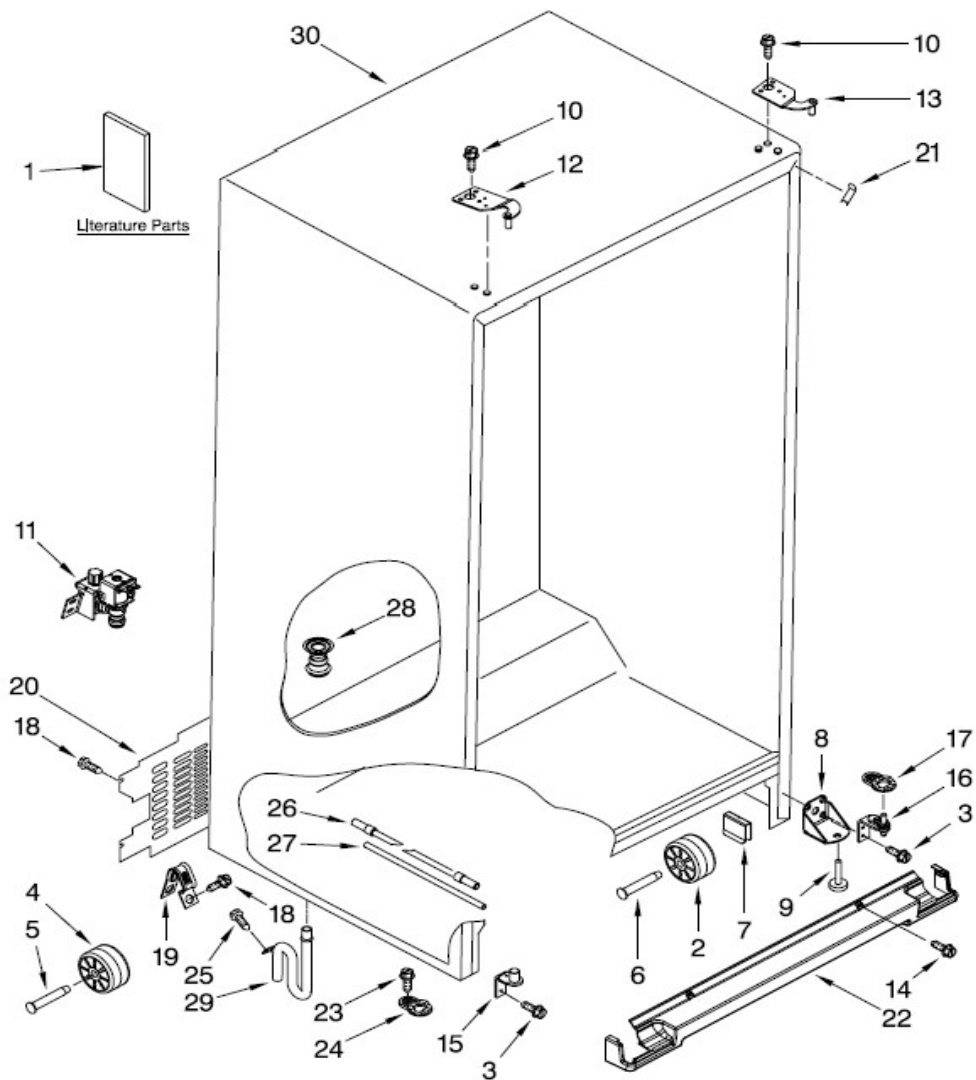

Distribuidor Autorizado

SurteRápido.com

Venta de Refacciones
Electrodomesticas

Refrigerador Whirlpool WD6971Y00

Refrigerador Whirlpool WD6971Y00

No. Ilus.	DESCRIPCIÓN	No. de Parte
2	Front Roller	2150304
4	Roller (Rear)	12477102
5	Axle, Roller	12477202
6	Rivet, Roller	W10285005
7	Clip, Axle	***
8	Bracket, Foot	W10257186
9	Foot, Brake	W10141622
10	Screw	***
11	Valve, Inlet	W10238100
12	Hinge, Top (FC) Apollo Grey	W10249922
13	Hinge, Top (RC) Apollo Grey	W10249925
14	Screw	***
15	Bottom Hinge (FC) Apollo Grey	W10249943
16	Bottom Hinge (RC) Apollo Grey	W10257209
17	Door Closer (RC) Apollo Grey	W10257197
18	Screw	***
19	Clamp, Service Cord	W10279839
20	Cover, Unit	W10257325
21	Filler, Wrapper Apollo Grey	12587703AP
22	Grille Midnight Grey	W10257234
23	Screw	***
24	Door Closer (FC) Midnight Grey	W10257200
25	Screw	***
26	Tube, Filter Inlet	W10277956
27	Tube, Filter Outlet	W10277957
28	Drain Fitting	***
29	Extension Tube	W10240361
30	Cabinet (Not A Serviceable Part)	***