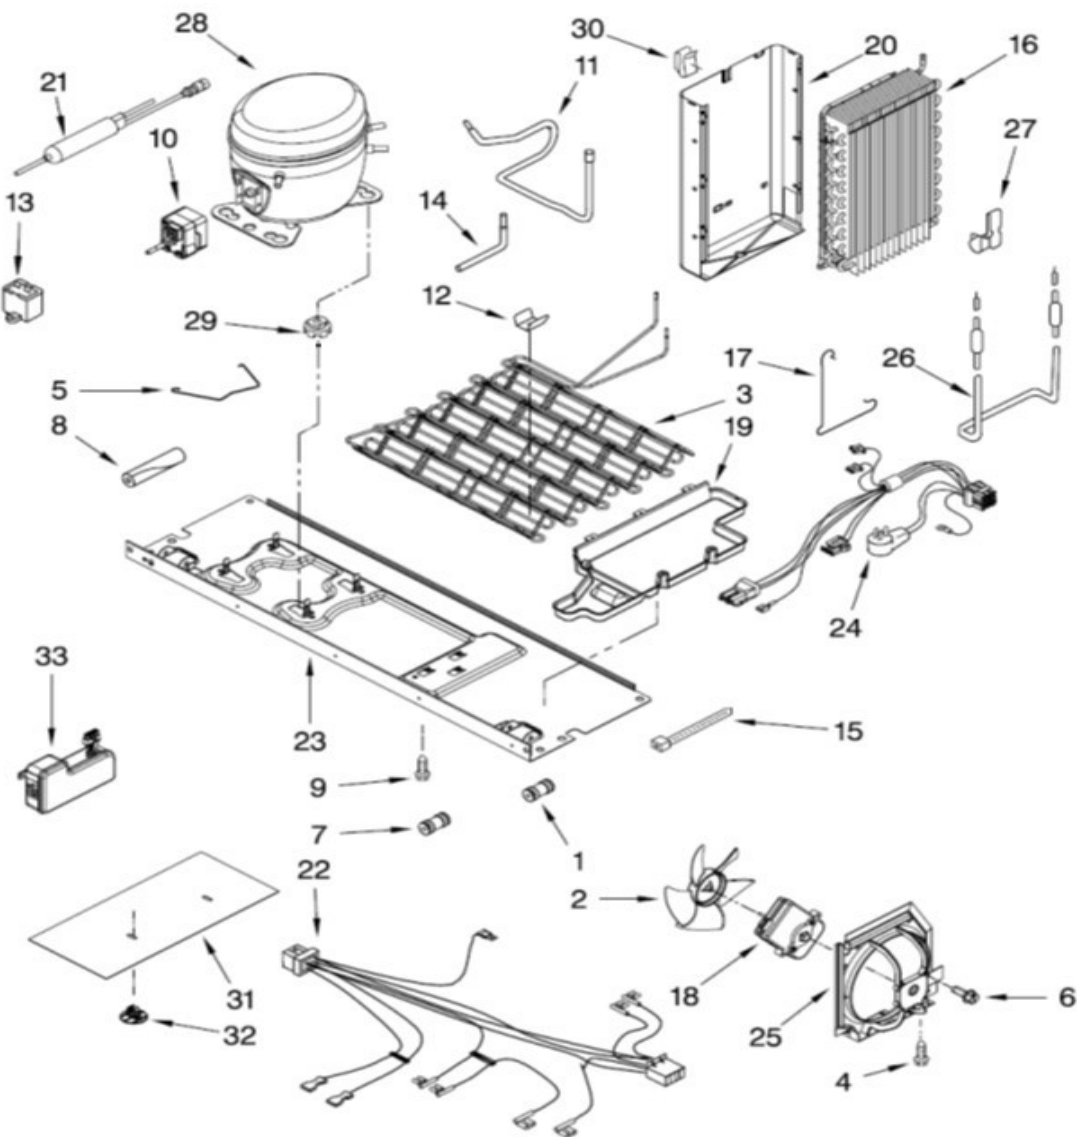

Distribuidor Autorizado

SurteRápido.com

Venta de Refacciones
Electrodomesticas

Refrigerador Whirlpool WD6971Y01

Refrigerador Whirlpool WD6971Y01

No. Ilus.	DESCRIPCIÓN	No. de Parte
1	Connector, 5/16	W10271541
2	Fan, Blade	12825802
3	Condenser Assy	W10276899
4	Screw	*****
5	Clip	W10204187
6	Screw	*****
7	Connector, 1/4	W10277958
8	Sleeve	W10303521
9	Screw	*****
10	Start Device Combination Relay	W10197428
11	Tube Suction	W10219381
12	Clip Condenser	W10248621
13	Capacitor	2264017
14	Process Tube	2325479
15	Strap	2205813
16	Evaporator	2188822
17	Clamp	2161324
18	Fan, Motor	2188874
19	Tray, Evaporator	W10238584
20	Heat Shield	W10274575
21	Drier	W10177049
22	Harness, Wiring Water Valve/Diode	W10209479
23	Support Plate, Compressor	W10277704
24	Power Cord	2310234
25	Air Baffle	W10251467
26	Heater, Defrost	W10251470
27	Clip	2304287
28	Compressor (Includes 10, 13, 21, & 29)	W10200250