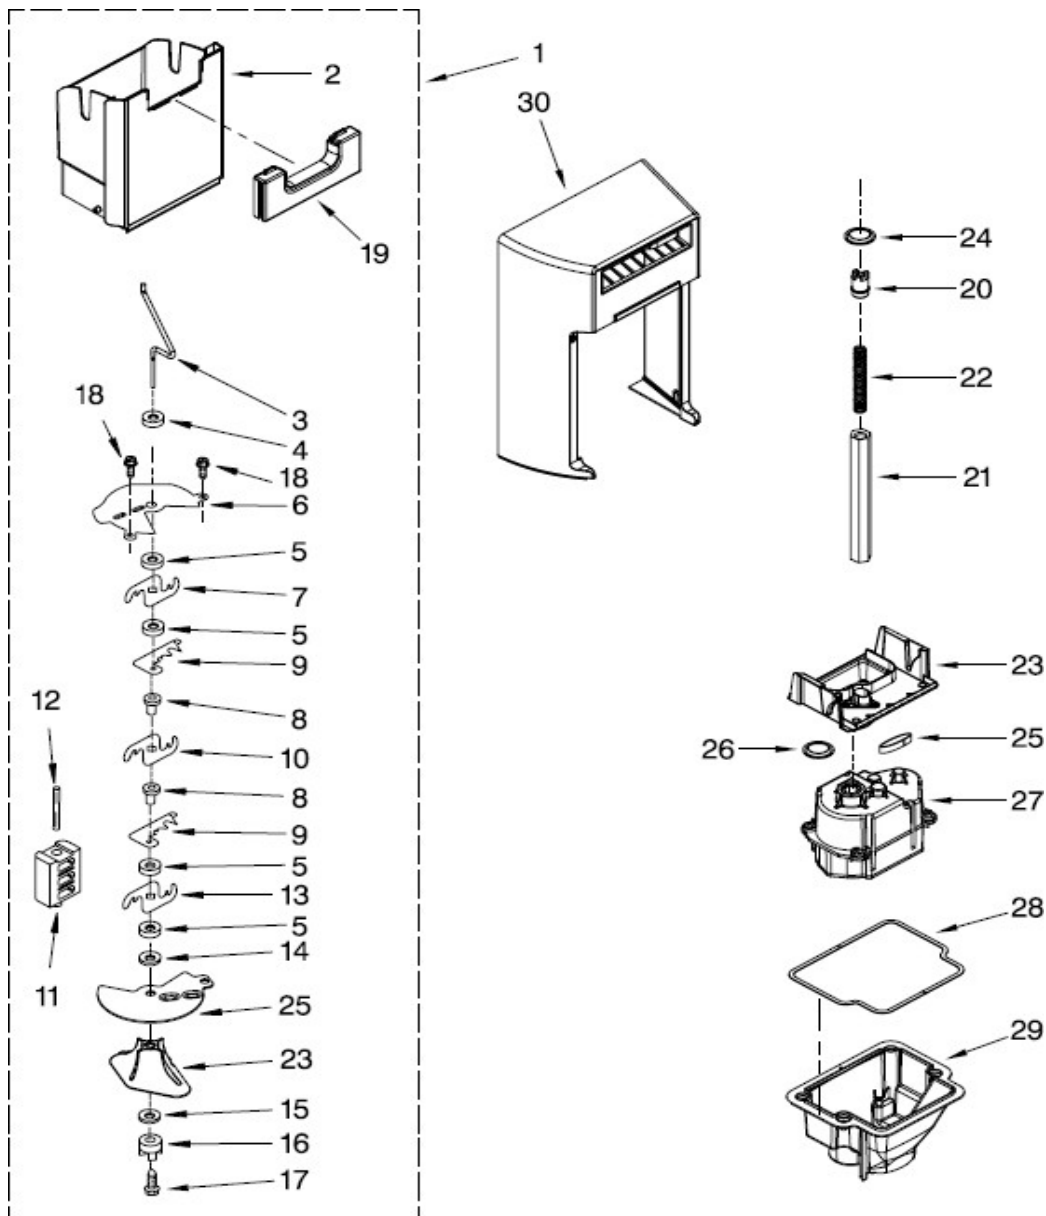

Distribuidor Autorizado

SurteRápido.com

Venta de Refacciones
Electrodomesticas

Refrigerador Whirlpool WD6971Y01