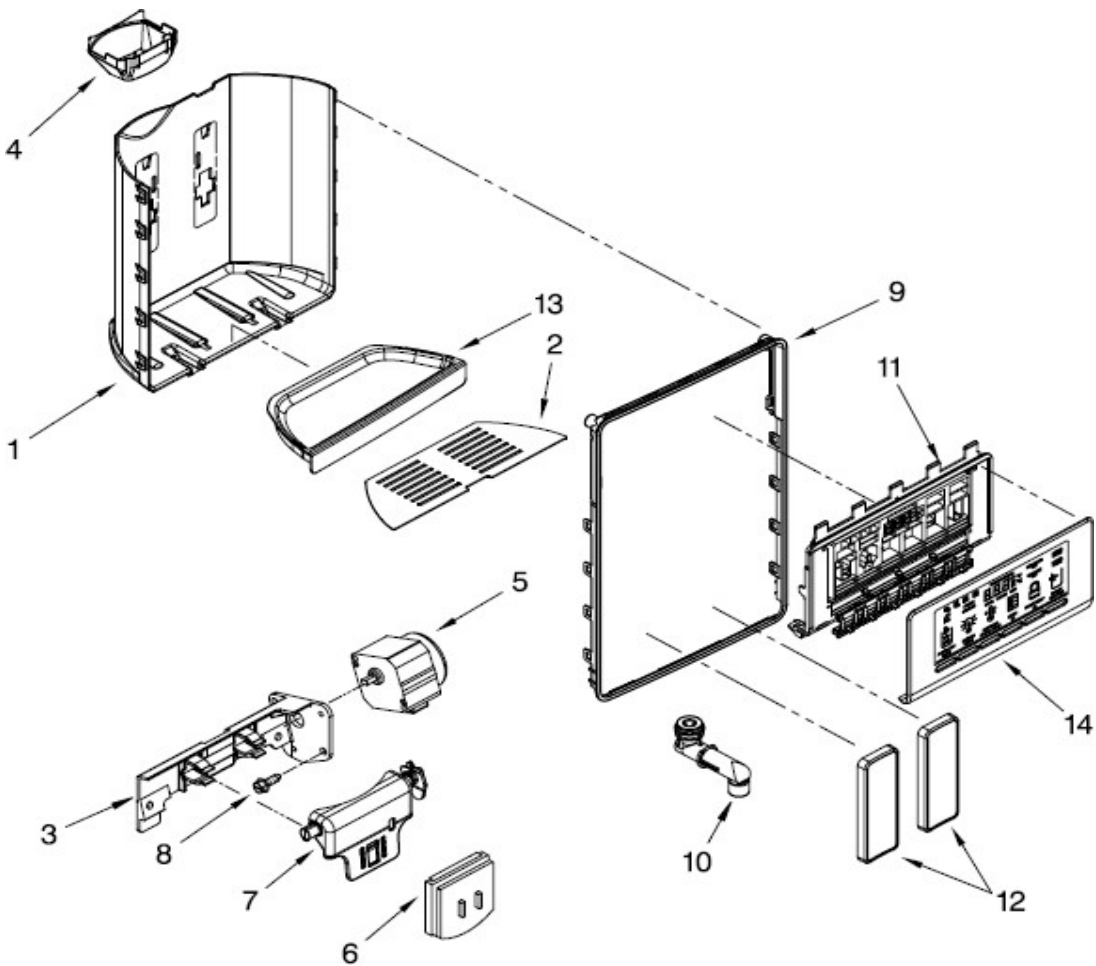

Refrigerador Whirlpool WD6971Y01