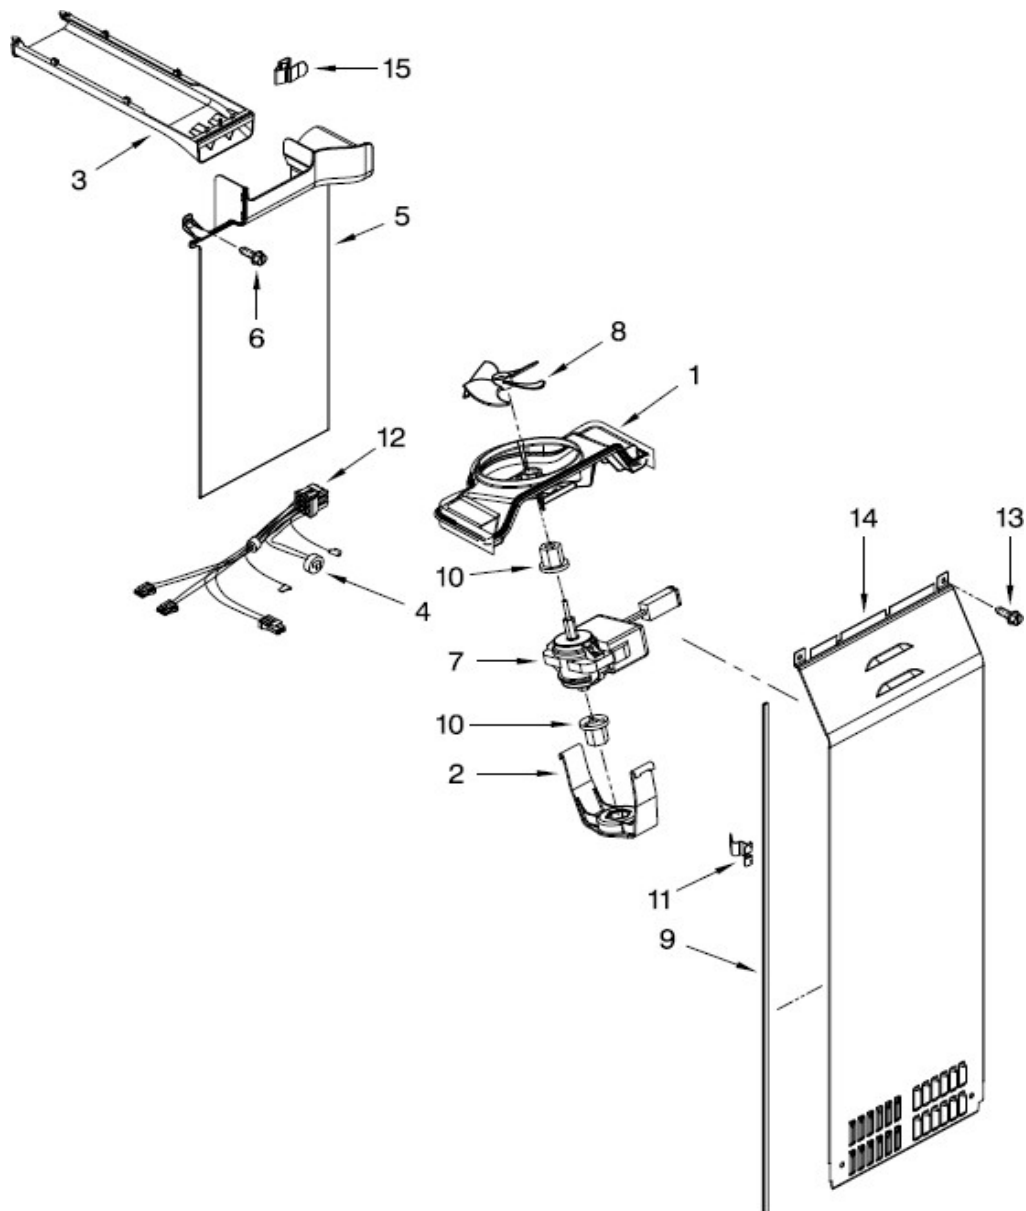

Distribuidor Autorizado

SurteRápido.com

Venta de Refacciones
Electrodomesticas

Refrigerador Whirlpool WD6971Y01