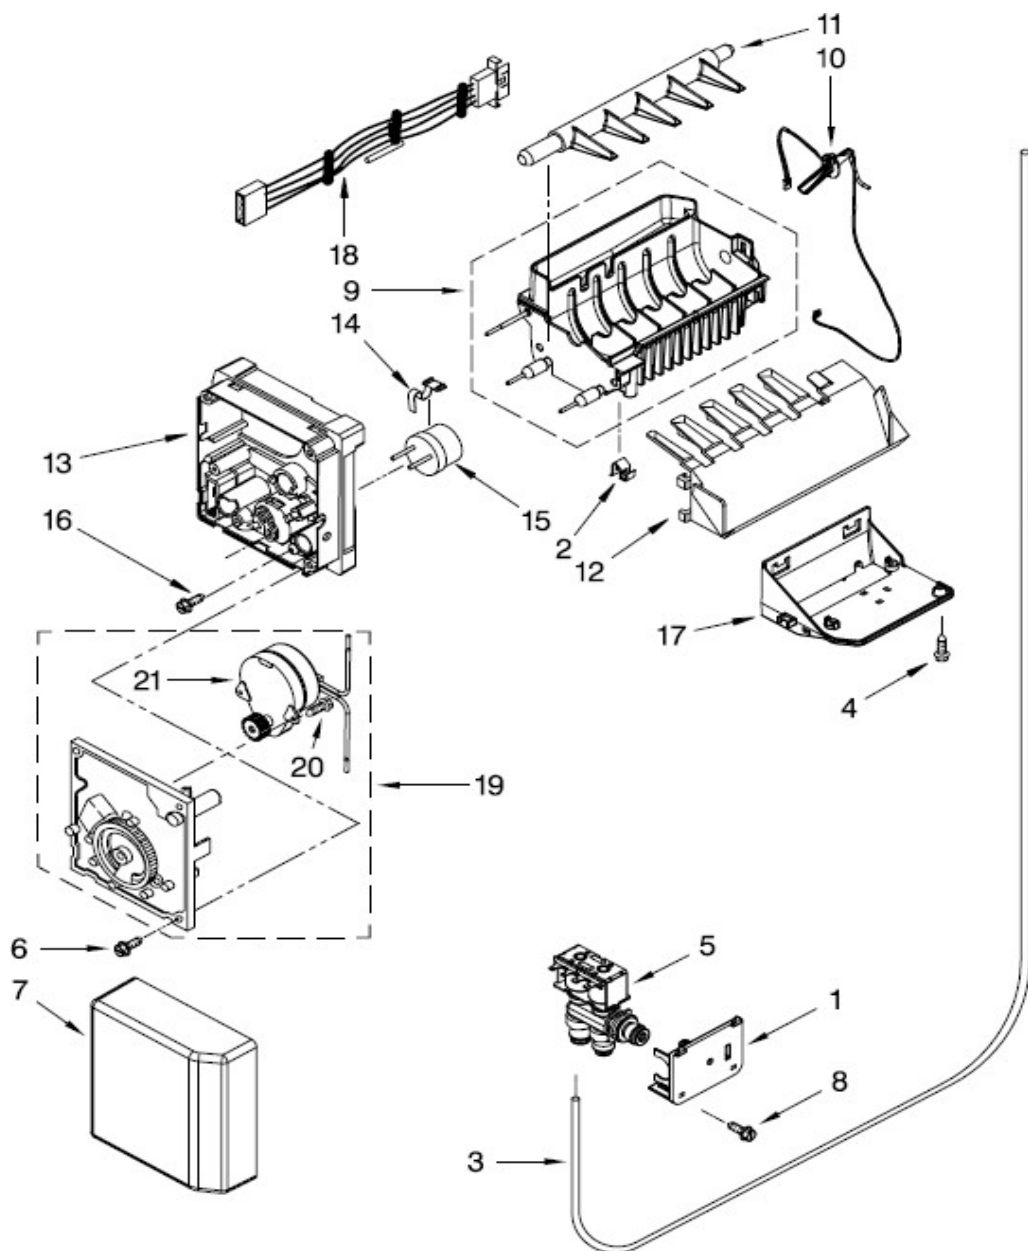

Distribuidor Autorizado

SurteRápido.com

Venta de Refacciones
Electrodomesticas

Refrigerador Whirlpool WD6971Y01