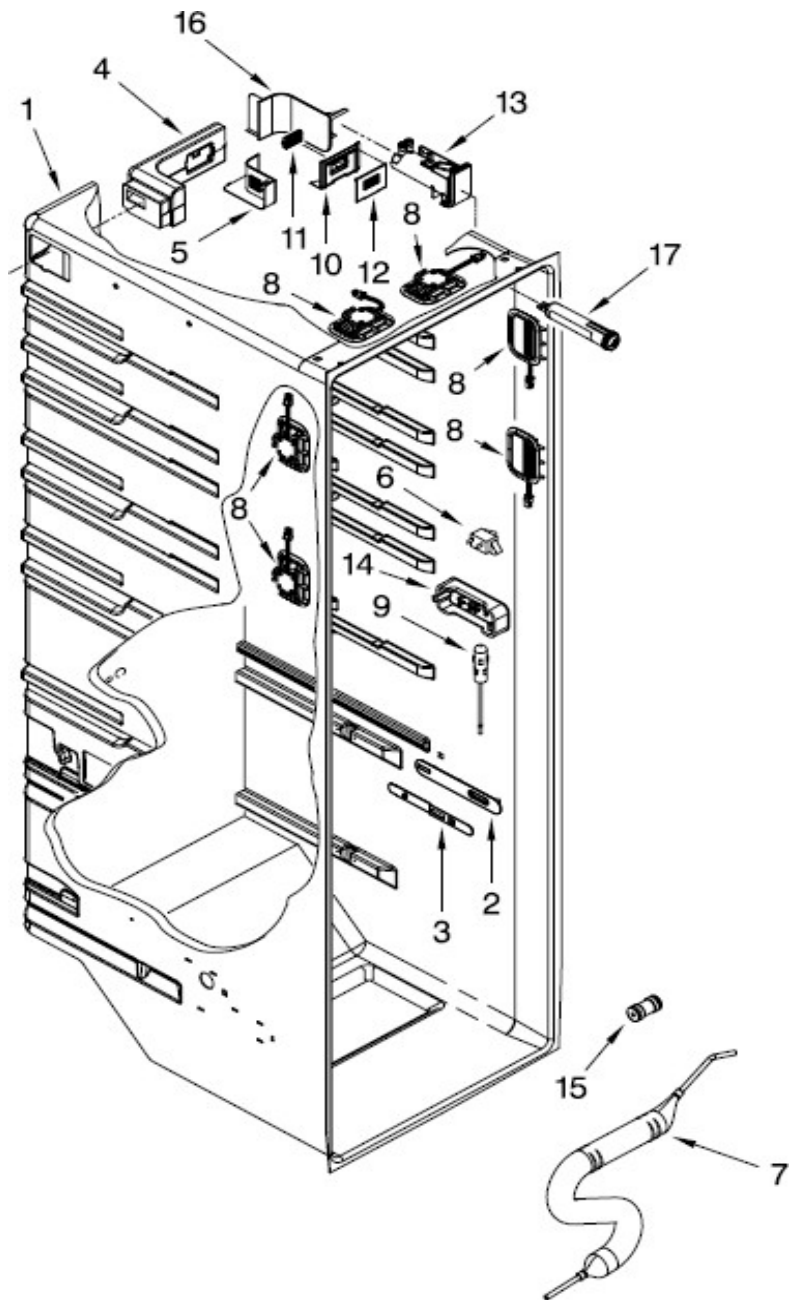

Distribuidor Autorizado

SurteRápido.com

Venta de Refacciones
Electrodomesticas

Refrigerador Whirlpool WD6971Y03