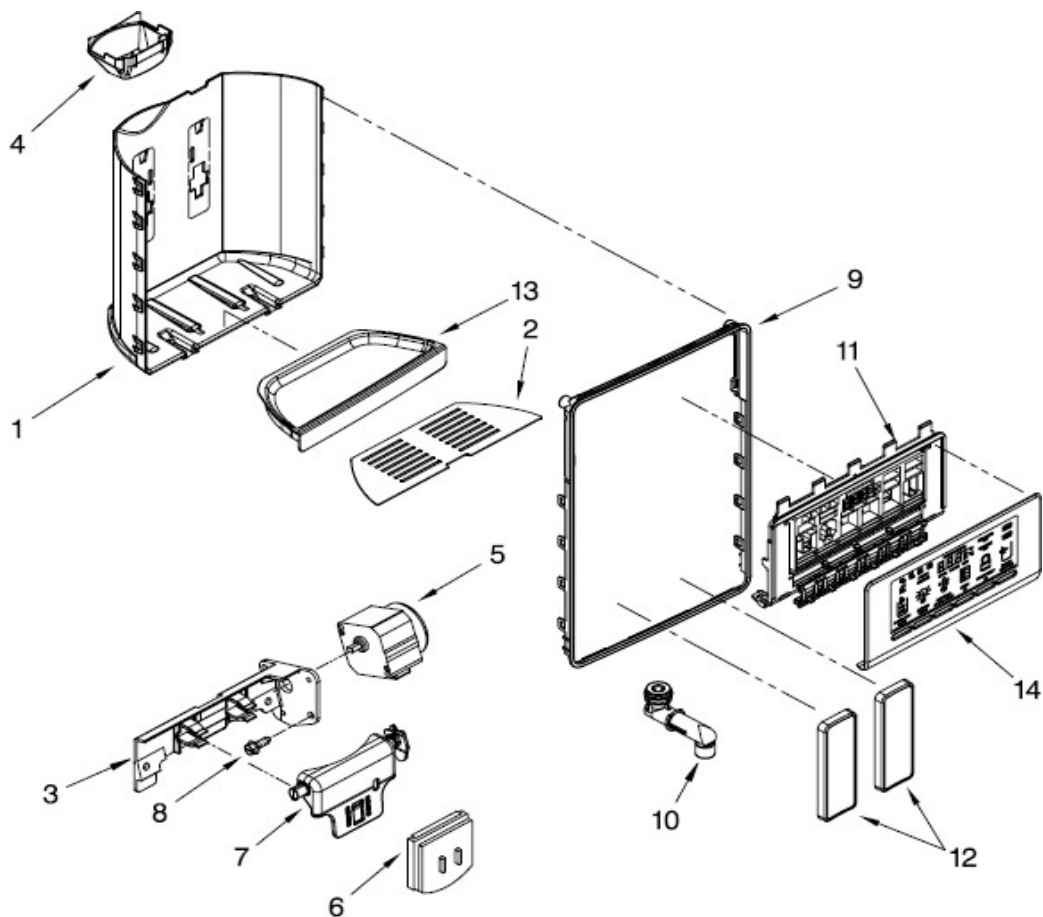

Distribuidor Autorizado

SurteRápido.com

Venta de Refacciones
Electrodomesticas

Refrigerador Whirlpool WD6971Y03