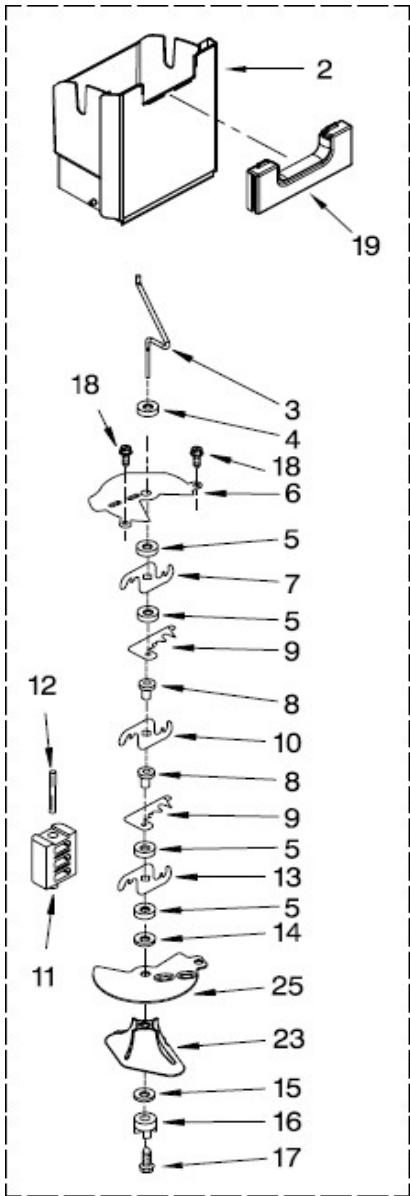

Refrigerador Whirlpool WD6971Y03