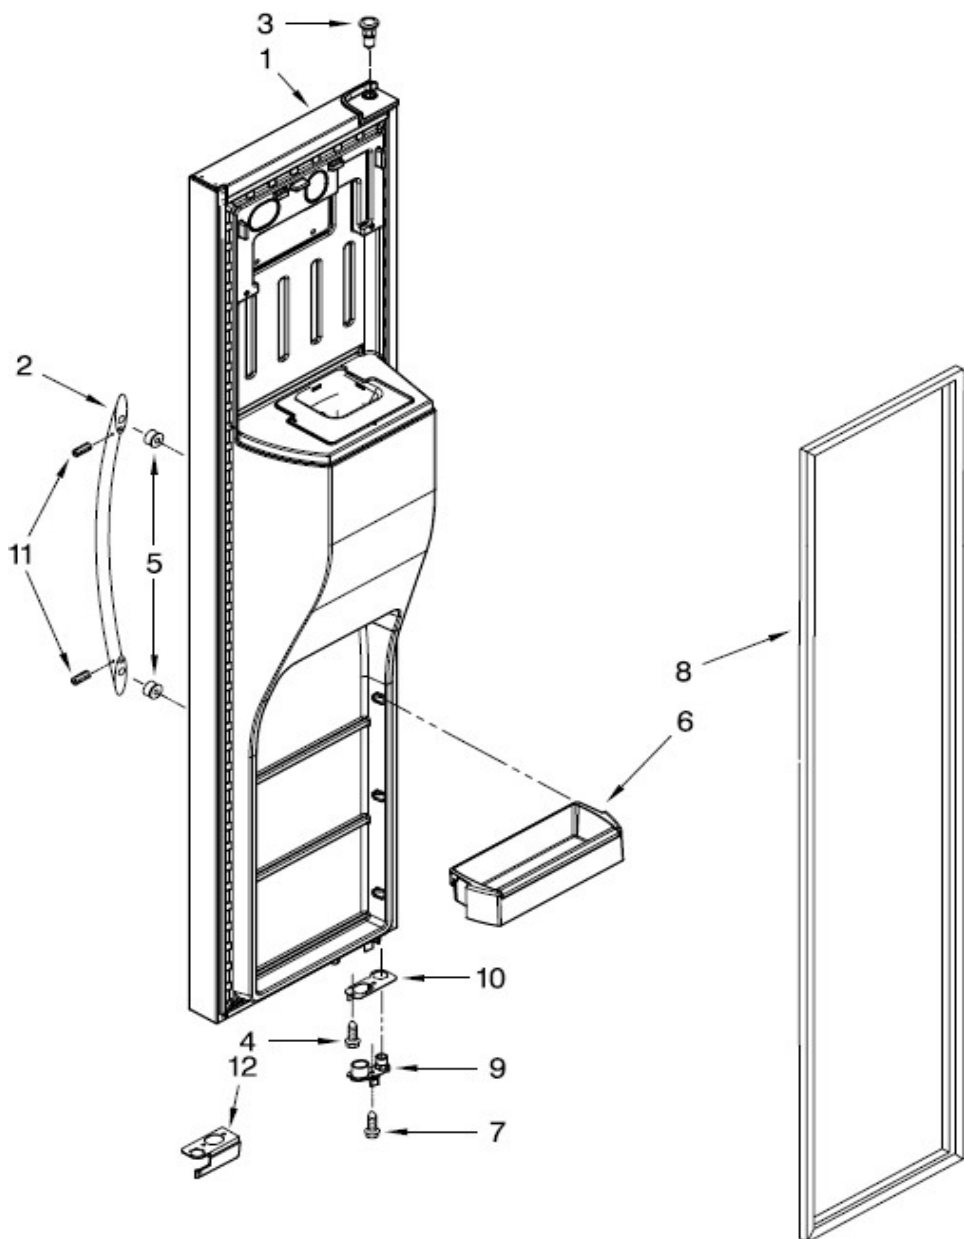

Distribuidor Autorizado

SurteRápido.com

Venta de Refacciones
Electrodomesticas

Refrigerador Whirlpool WD6971Y03