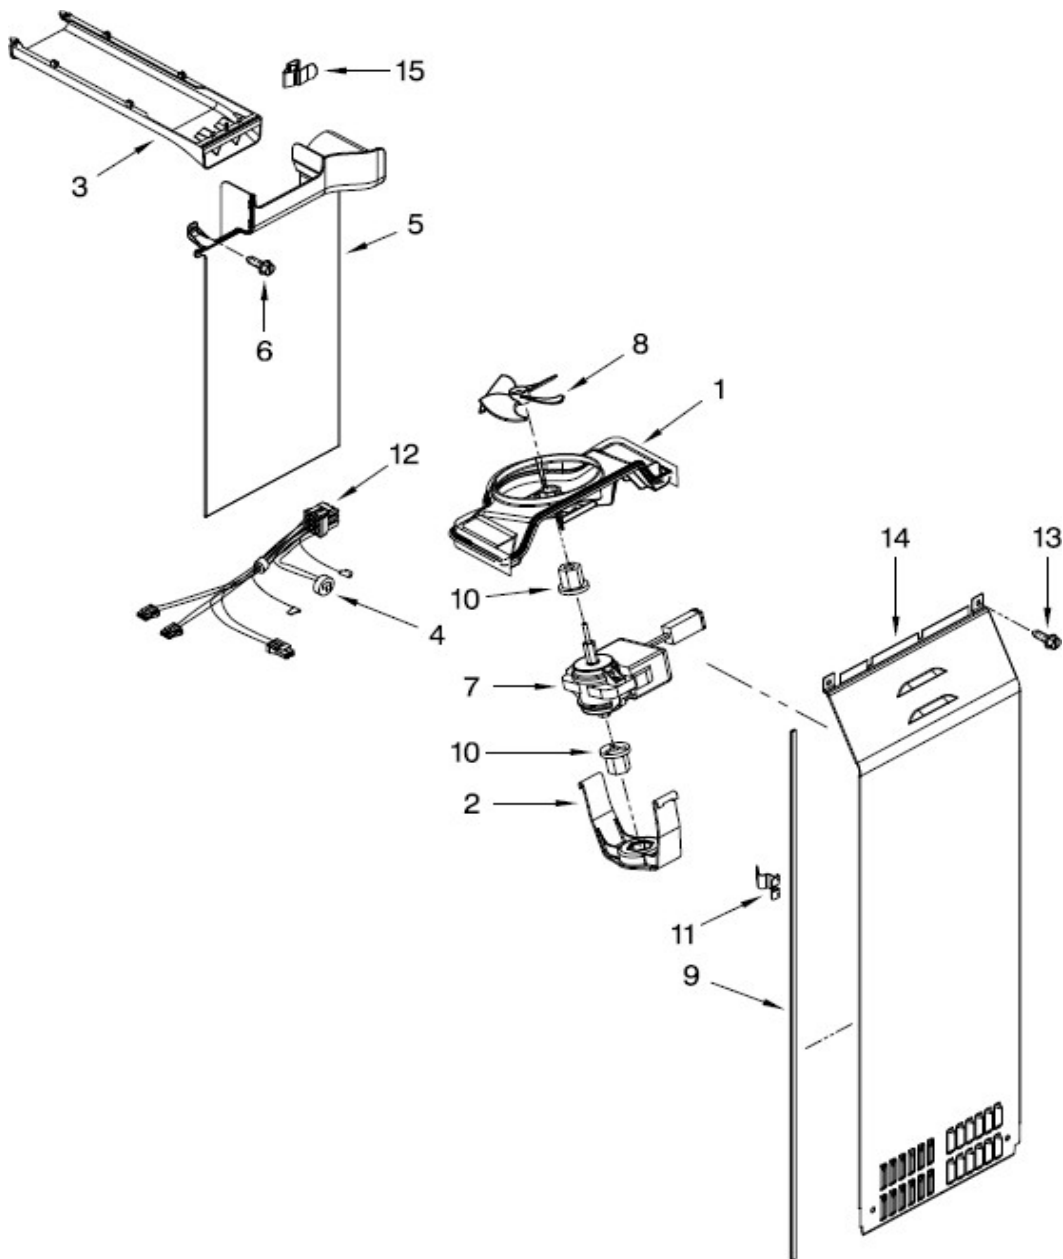

Distribuidor Autorizado

SurteRápido.com

Venta de Refacciones
Electrodomesticas

Refrigerador Whirlpool WD6971Y03