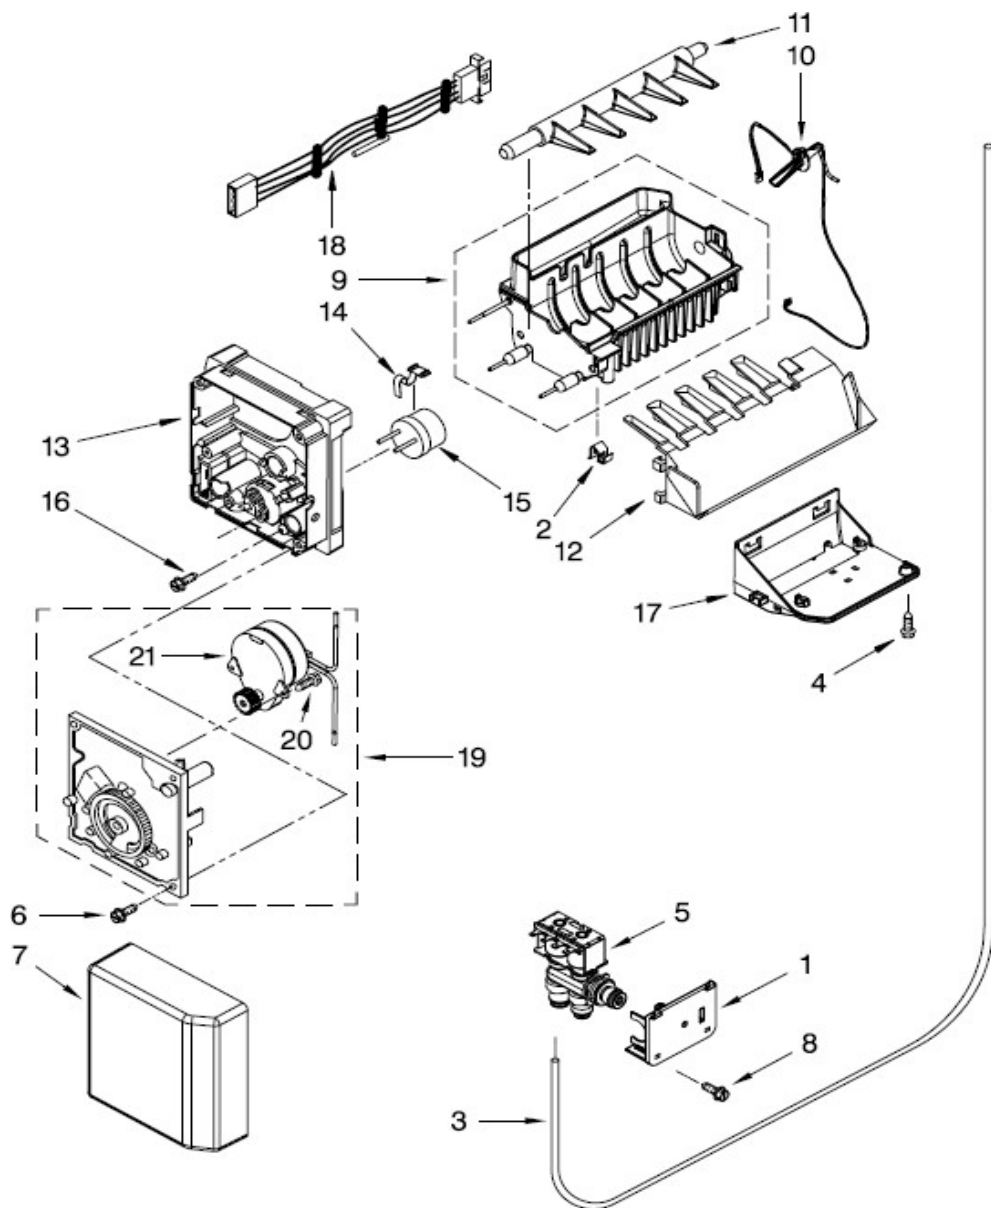

Distribuidor Autorizado

SurteRápido.com

Venta de Refacciones
Electrodomesticas

Refrigerador Whirlpool WD6971Y03