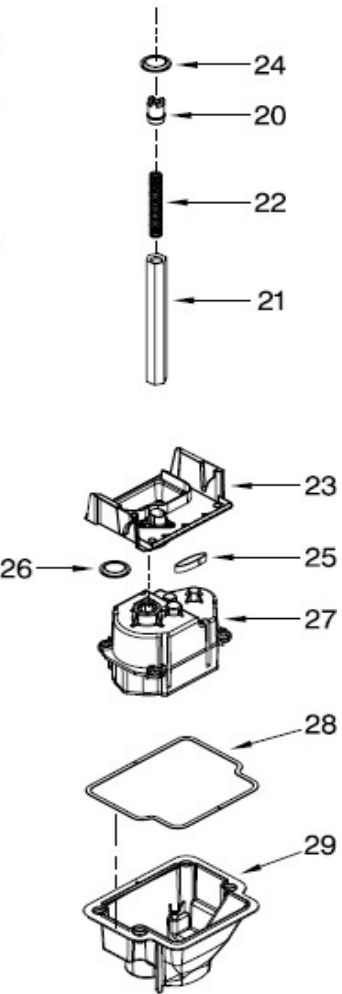

Refrigerador Whirlpool WD6971Y03