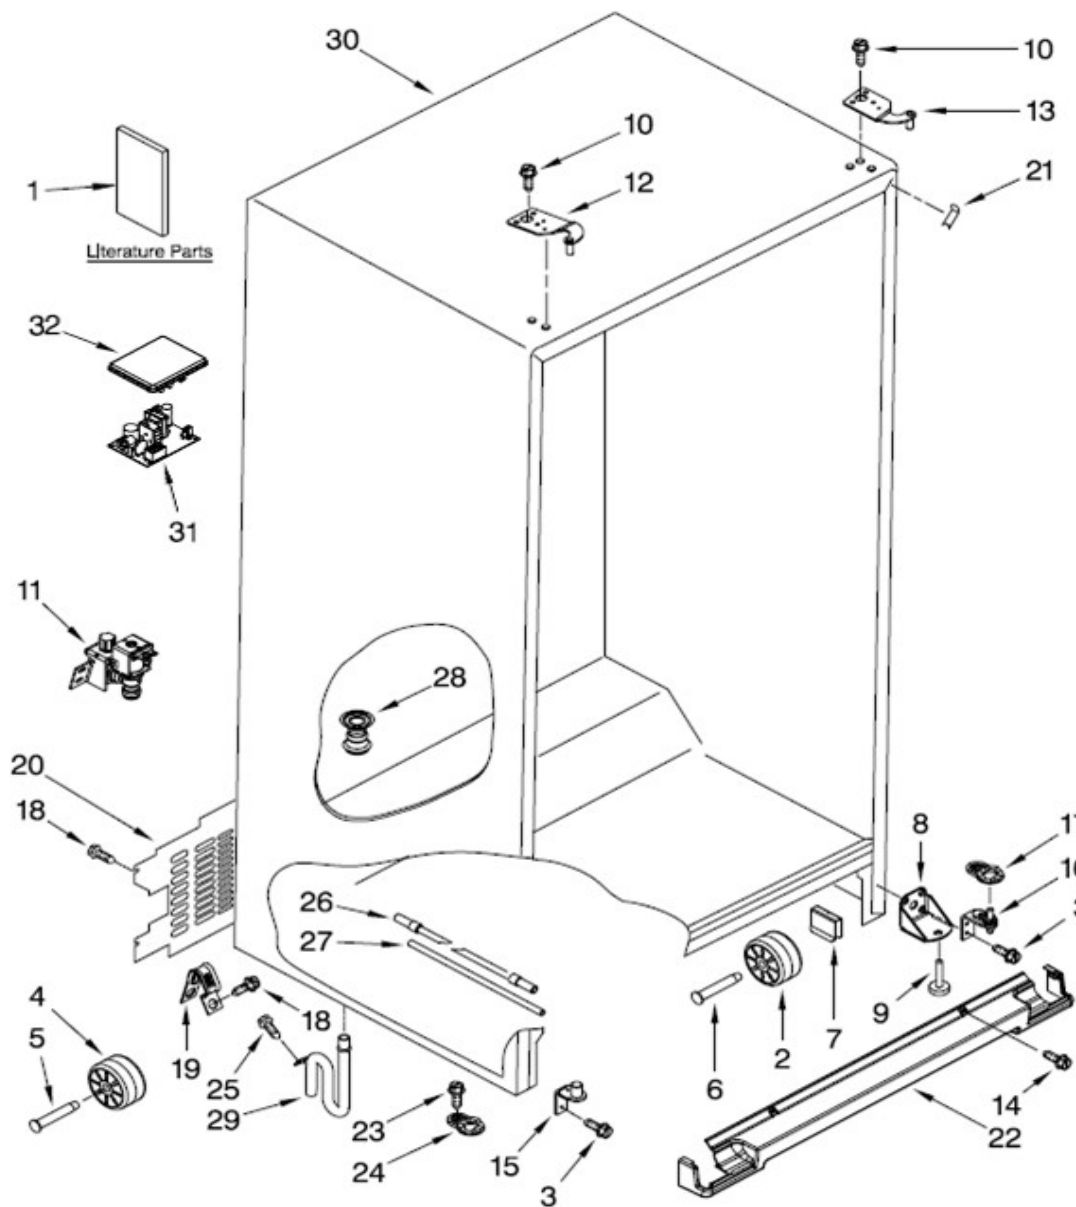

## Refrigerador Whirlpool WD6971Y03

<b>No. Ilus.</b>	<b>DESCRIPCIÓN</b>	<b>No. de Parte</b>
<b>1</b>	Literature Parts	***
<b>2</b>	Front Roller	2150304
<b>3</b>	Screw	***
<b>4</b>	Roller (Rear)	12477102
<b>5</b>	Axle, Roller	12477202
<b>6</b>	Rivet, Roller	W10285005
<b>8</b>	Bracket, Foot	W10257186
<b>9</b>	Foot, Brake	W10141622
<b>11</b>	Valve, Inlet	W10238100
<b>12</b>	Hinge, Top (FC) Apollo Grey	W10249922
<b>13</b>	Hinge, Top (RC) Apollo Grey	W10249925
<b>15</b>	Bottom Hinge (FC) Apollo Grey	W10249943
<b>16</b>	Bottom Hinge (RC) Apollo Grey	W10257209
<b>17</b>	Door Closer (RC) Apollo Grey	W10257197
<b>19</b>	Clamp, Service Cord	W10279839
<b>20</b>	Cover, Unit	W10257325
<b>21</b>	Filler, Wrapper Apollo Grey	12587703AP
<b>22</b>	Grille Midnight Grey	W10257234
<b>24</b>	Door Closer (FC) Midnight Grey	W10257200
<b>26</b>	Tube, Filter Inlet	W10277956
<b>27</b>	Tube, Filter Outlet	W10277957
<b>28</b>	Drain Fitting	***
<b>29</b>	Extension Tube	***
<b>30</b>	Cabinet (Not A Serviceable Part)	***
<b>31</b>	Control Elek Minotaur	W10268630
<b>32</b>	Cover	12957702