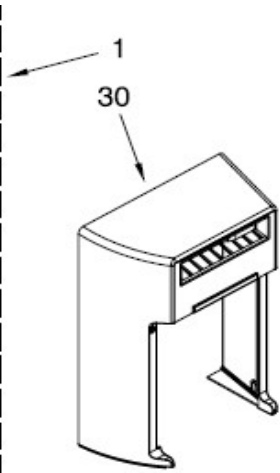

Refrigerador Whirlpool WD6971Y03