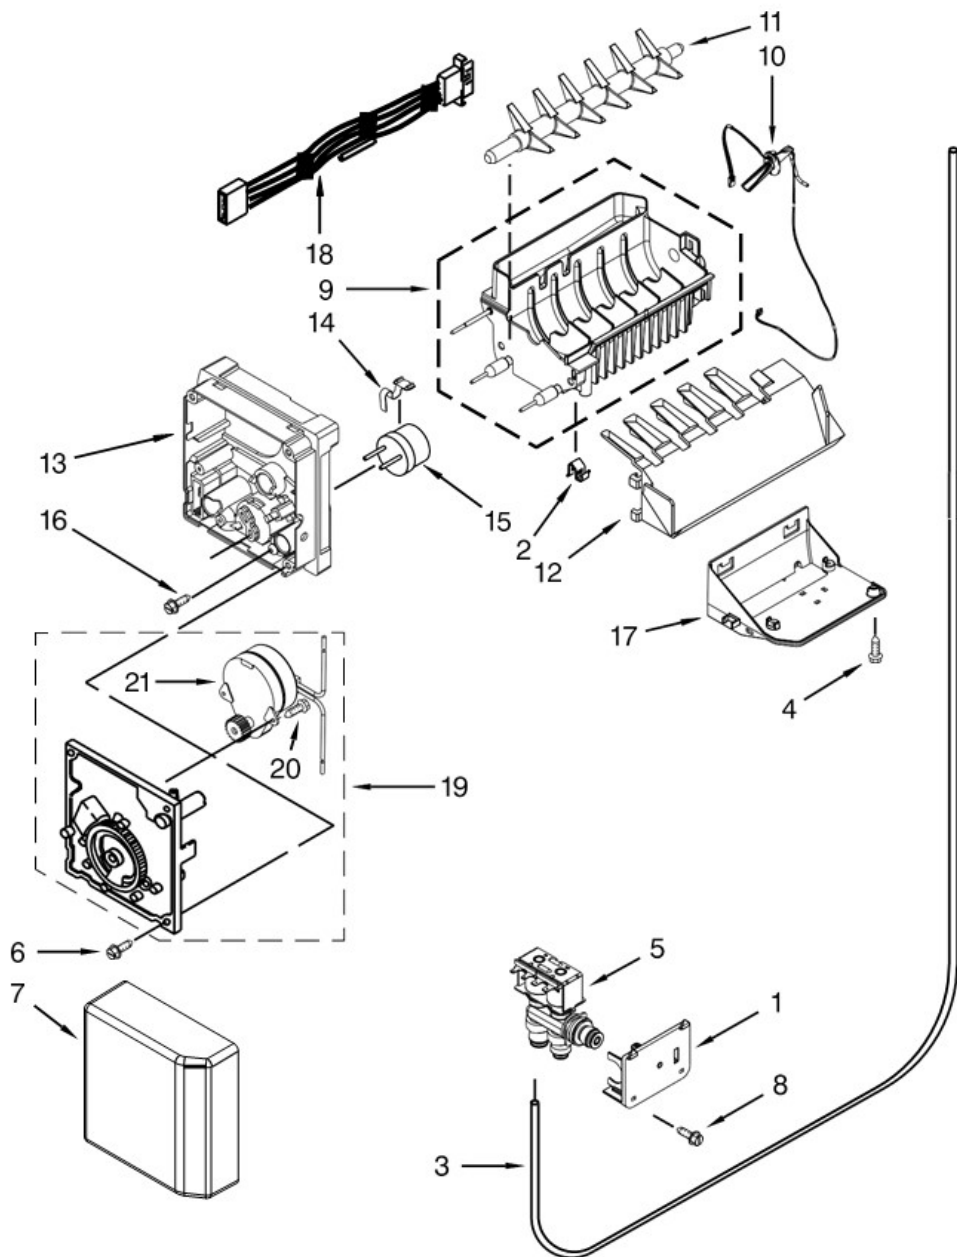

Distribuidor Autorizado

SurteRápido.com

Venta de Refacciones
Electrodomesticas

Refrigerador Whirlpool WD7902Y00