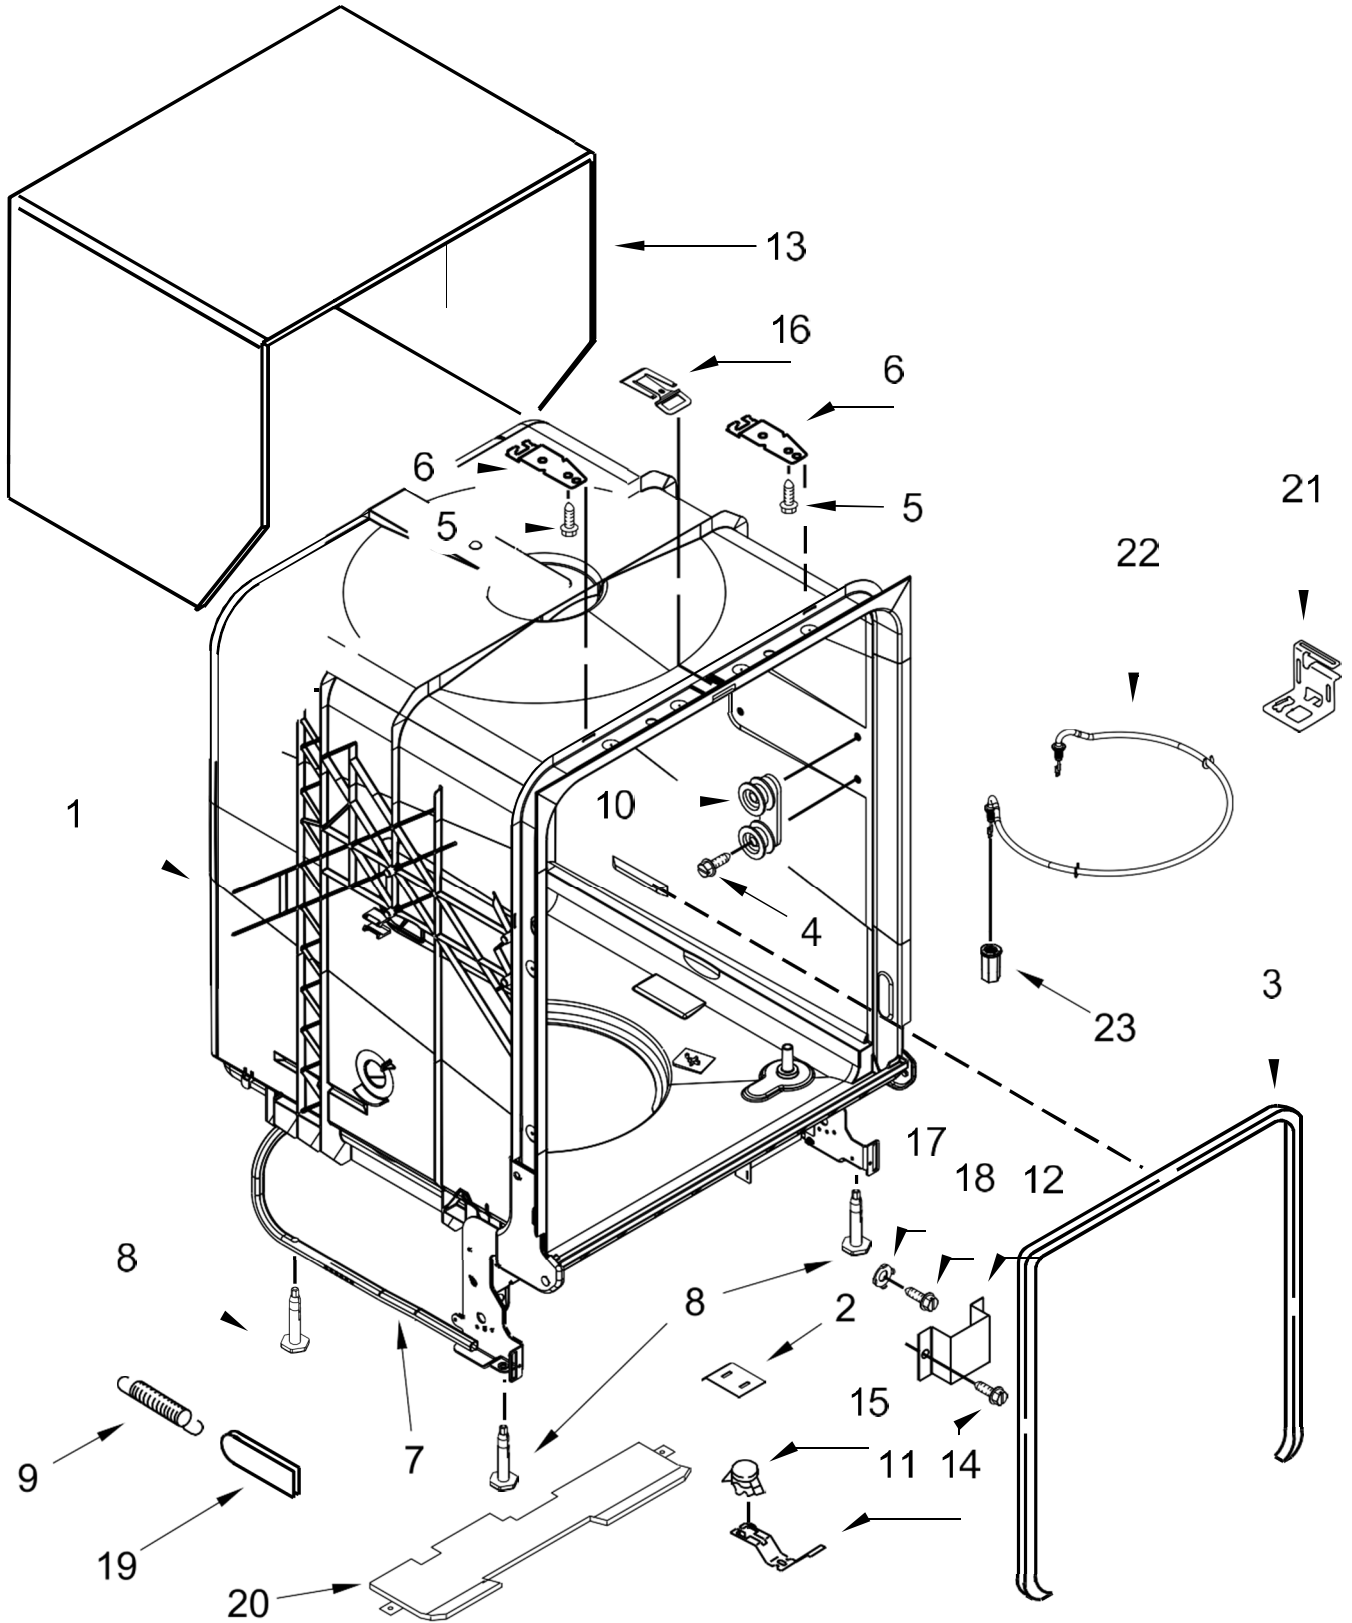

Distribuidor Autorizado

SurteRápido.com

Venta de Refacciones
Electrodomesticas

LAVAVAJILLAS WDF330PAHS5