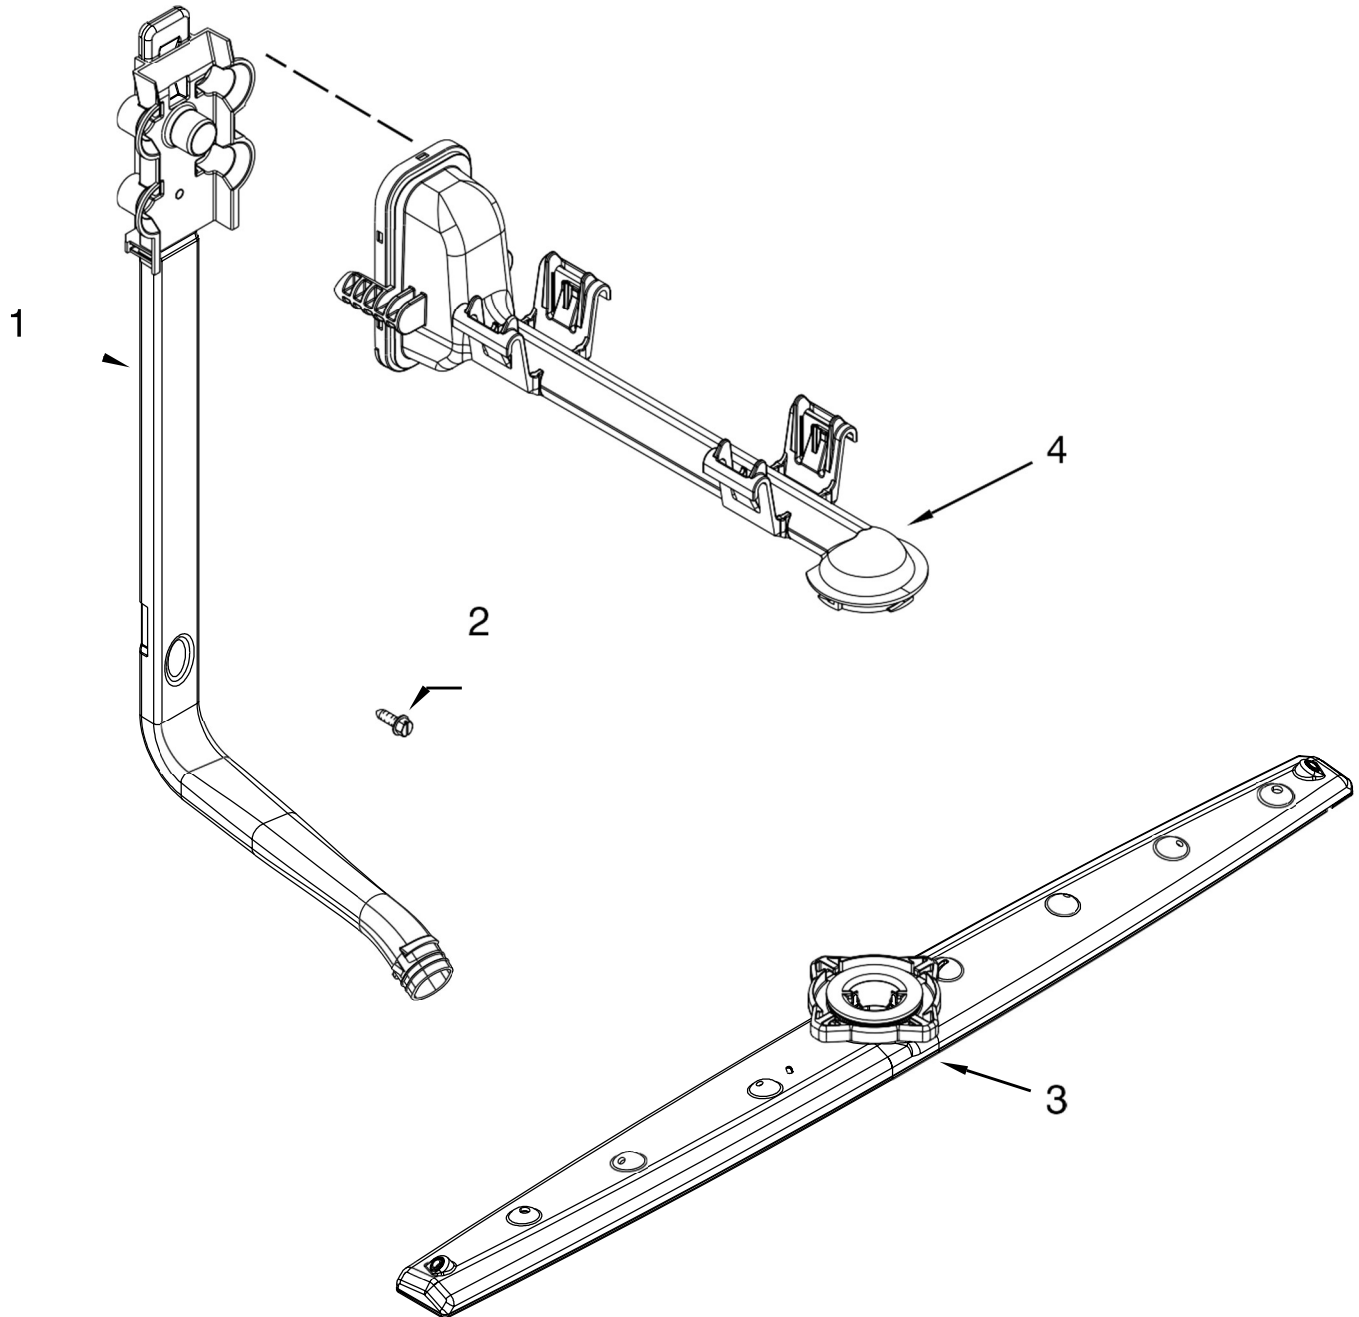

LAVAVAJILLAS WDF520PADM0

<u>Illus. No.</u>	<u>Part No.</u>	<u>Description</u>
1	W10671930	Feed Tube Assembly
2	W10165274	Screw

<u>Illus. No.</u>	<u>Part No.</u>	<u>Description</u>
3	W10317197	Sprayarm
4	W10340683	Manifold