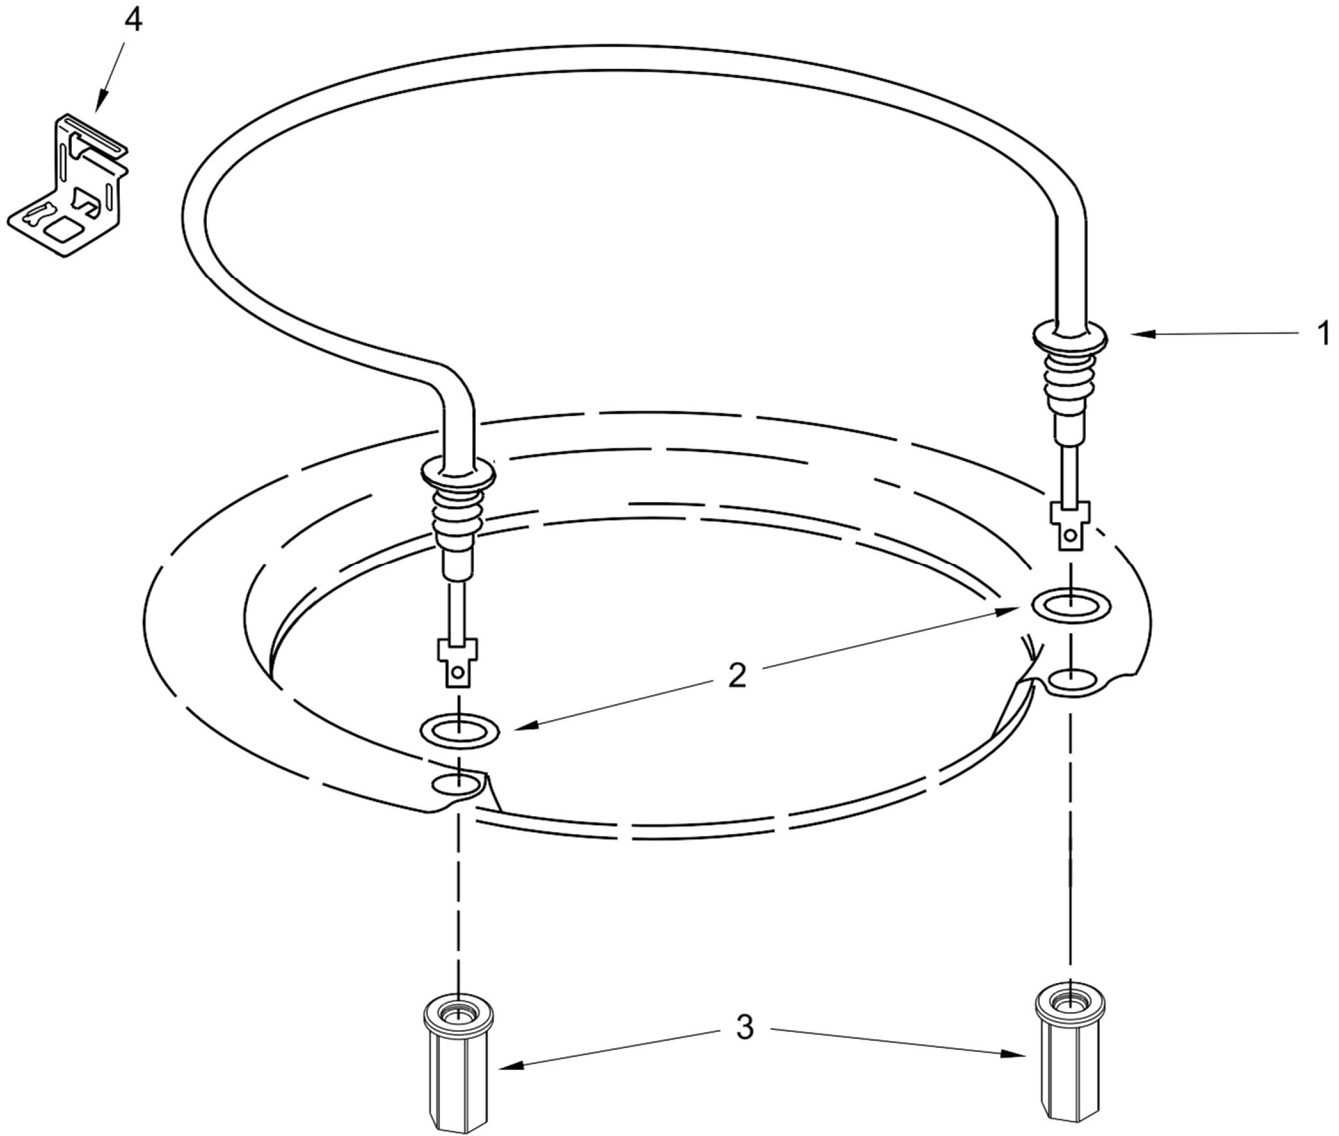

**Illus.**

<b>No.</b>	<b>Part No.</b>	<b>Description</b>
7	W10693534	Filter Cup Assembly
8	W10724439	Pump, Drain
9	8269144	Hose, Drain
10	W10348407	Screw
11	370445	Clamp, Hose
12	W10723295	Indicator, Optical Wash
13	W10538166	Grommet

**Illus.**

<b>No.</b>	<b>Part No.</b>	<b>Description</b>
14	W10169167	Clamp, Hose
15	W10610147	Motor (Also Order Items 13 & 16)
16	W10445975	Hose Assembly (Includes 2 Clamps)
17	W10319027	Lower Sprayarm

**Illus.****No. Part No. Description**

- 1 W10671930 Feed Tube Assembly
- 2 W10165274 Screw

**Illus.****No. Part No. Description**

- 3 W10317197 Sprayarm
- 4 W10340683 Manifold

**Illus.**

<b><u>No.</u></b>	<b><u>Part No.</u></b>	<b><u>Description</u></b>
1	W10441445	Heater Element Assembly (Includes Heater Washer & Nut)