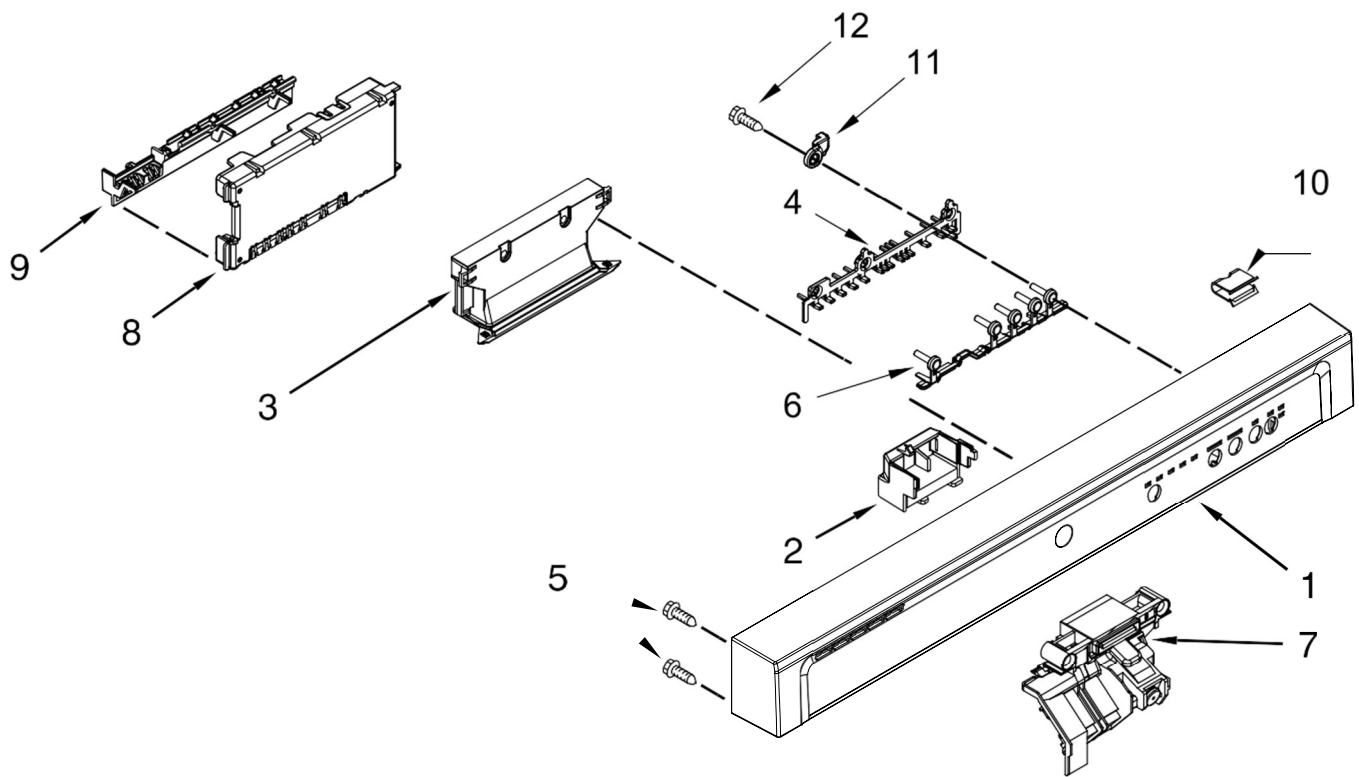

<u>Illus.</u> <u>No.</u>	<u>Part No.</u>	<u>Description</u>	<u>Illus.</u> <u>No.</u>	<u>Part No.</u>	<u>Description</u>	<u>Illus.</u> <u>No.</u>	<u>Part No.</u>	<u>Description</u>
1		Console Assembly (Includes Insert)	4	W10629497	Light Pipe	11	W10629551	Tab, Control
	W10629482	Black	5	W10648588	Screw	12	3400061	Screw
	W10629483	White	6	W10629499	Button Tree			
	W10629485	Stainless	7	W10574864	Latch Assembly (Includes Switch)			
2	W10825638	Box, Connector	8	W10834738	Control, Electronic			
3		Handle Pocket	9	W10825369	Brace, Connector			
	W10629511	Black	10	W10485367	Clip, Panel			