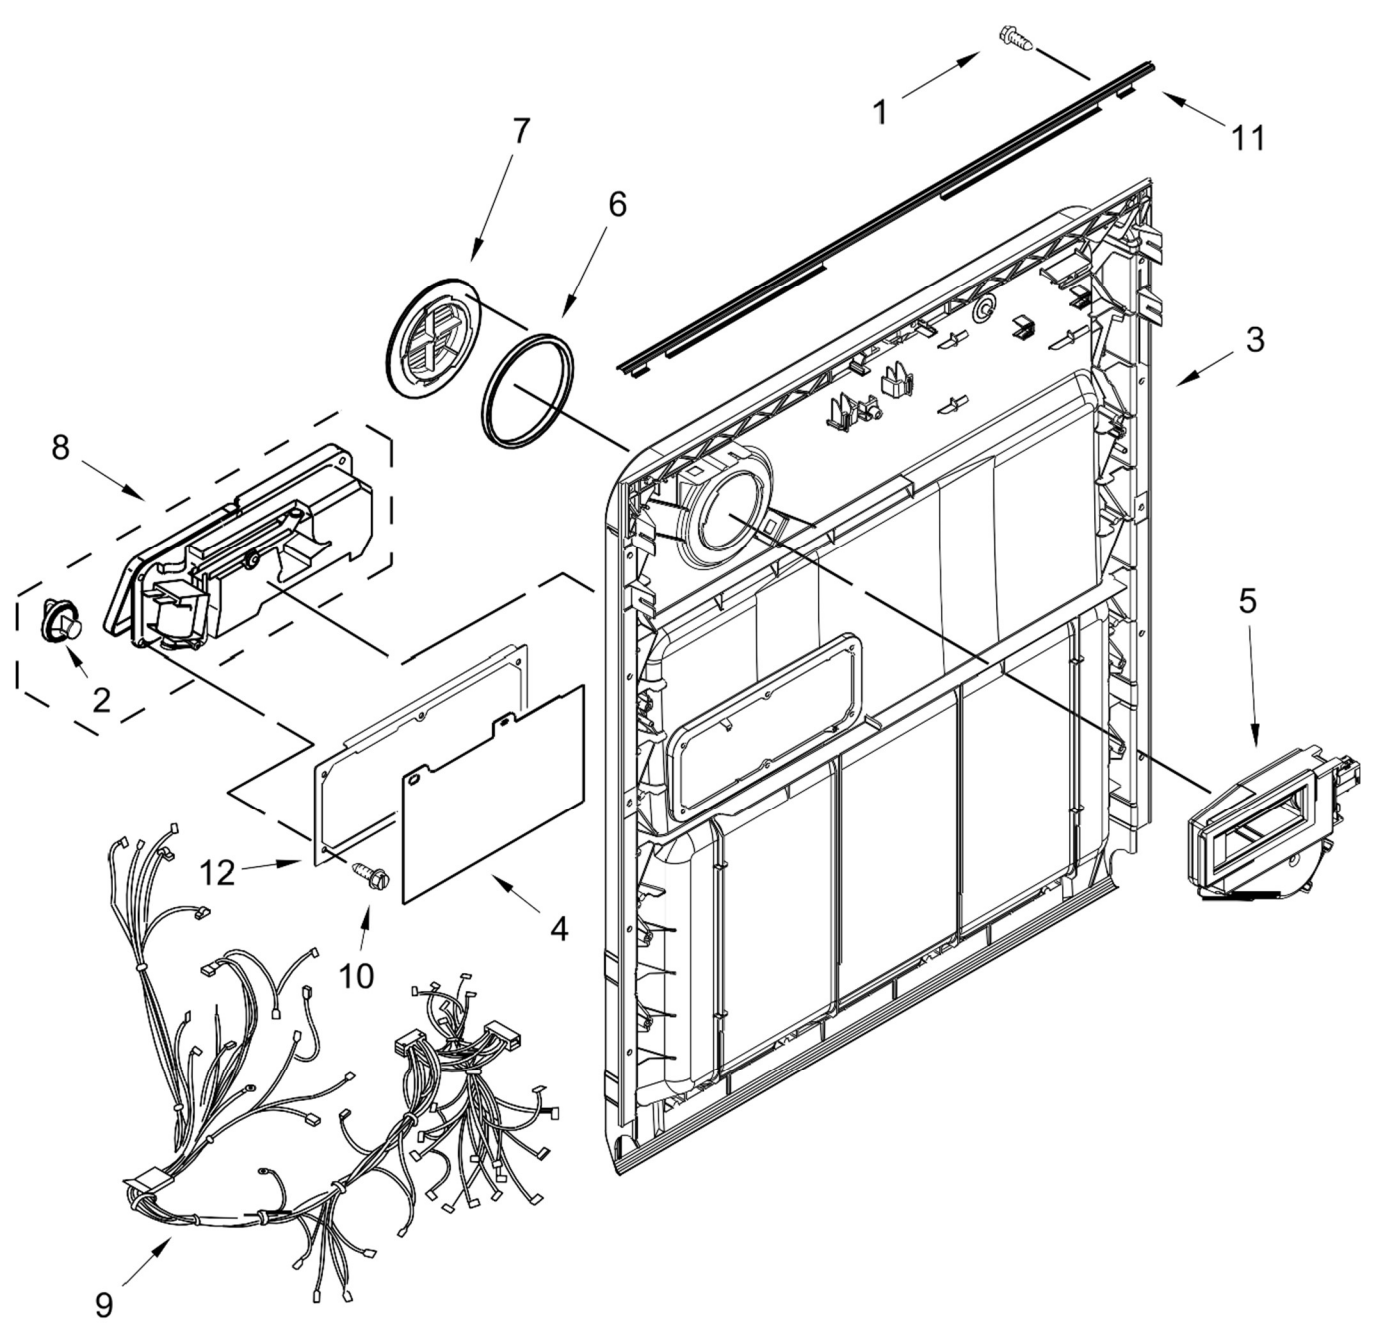

LAVAVAJILLAS WDF520PADW6