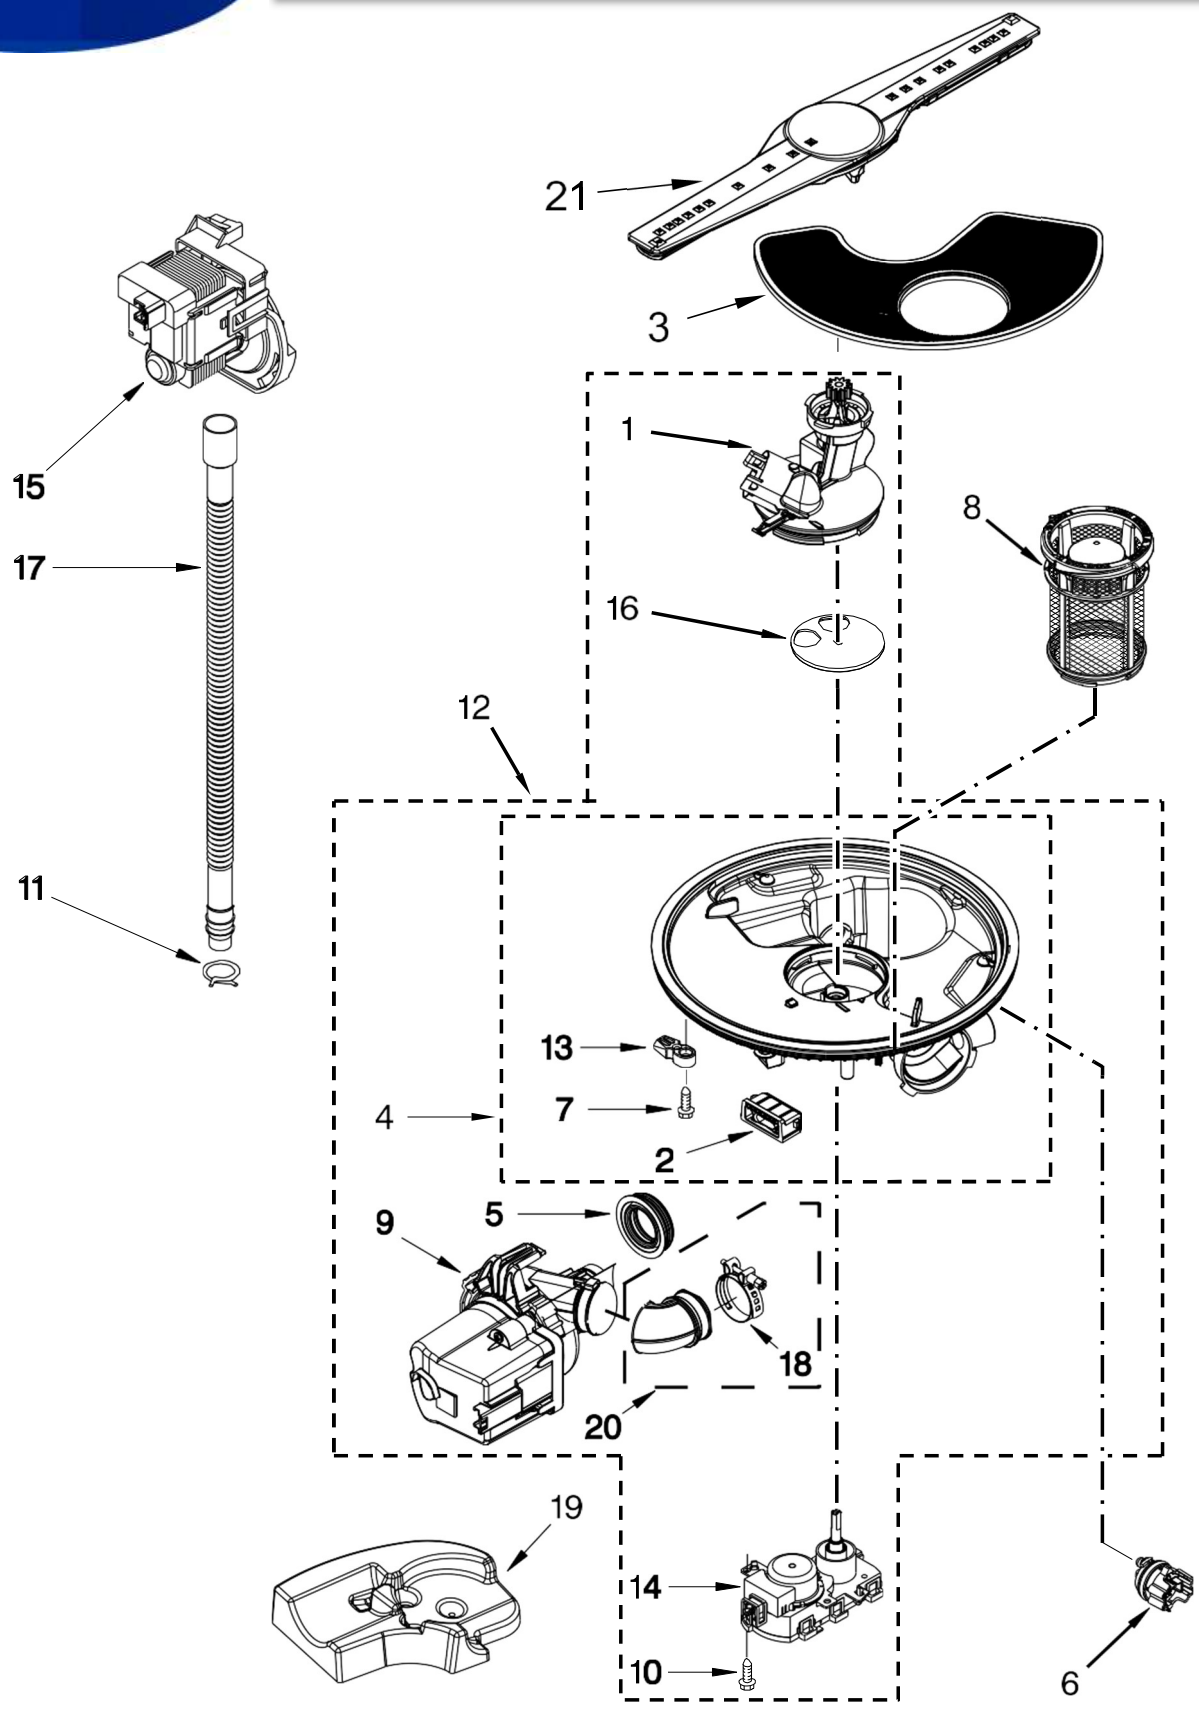

LAVAVAJILLAS WDF760SADB1