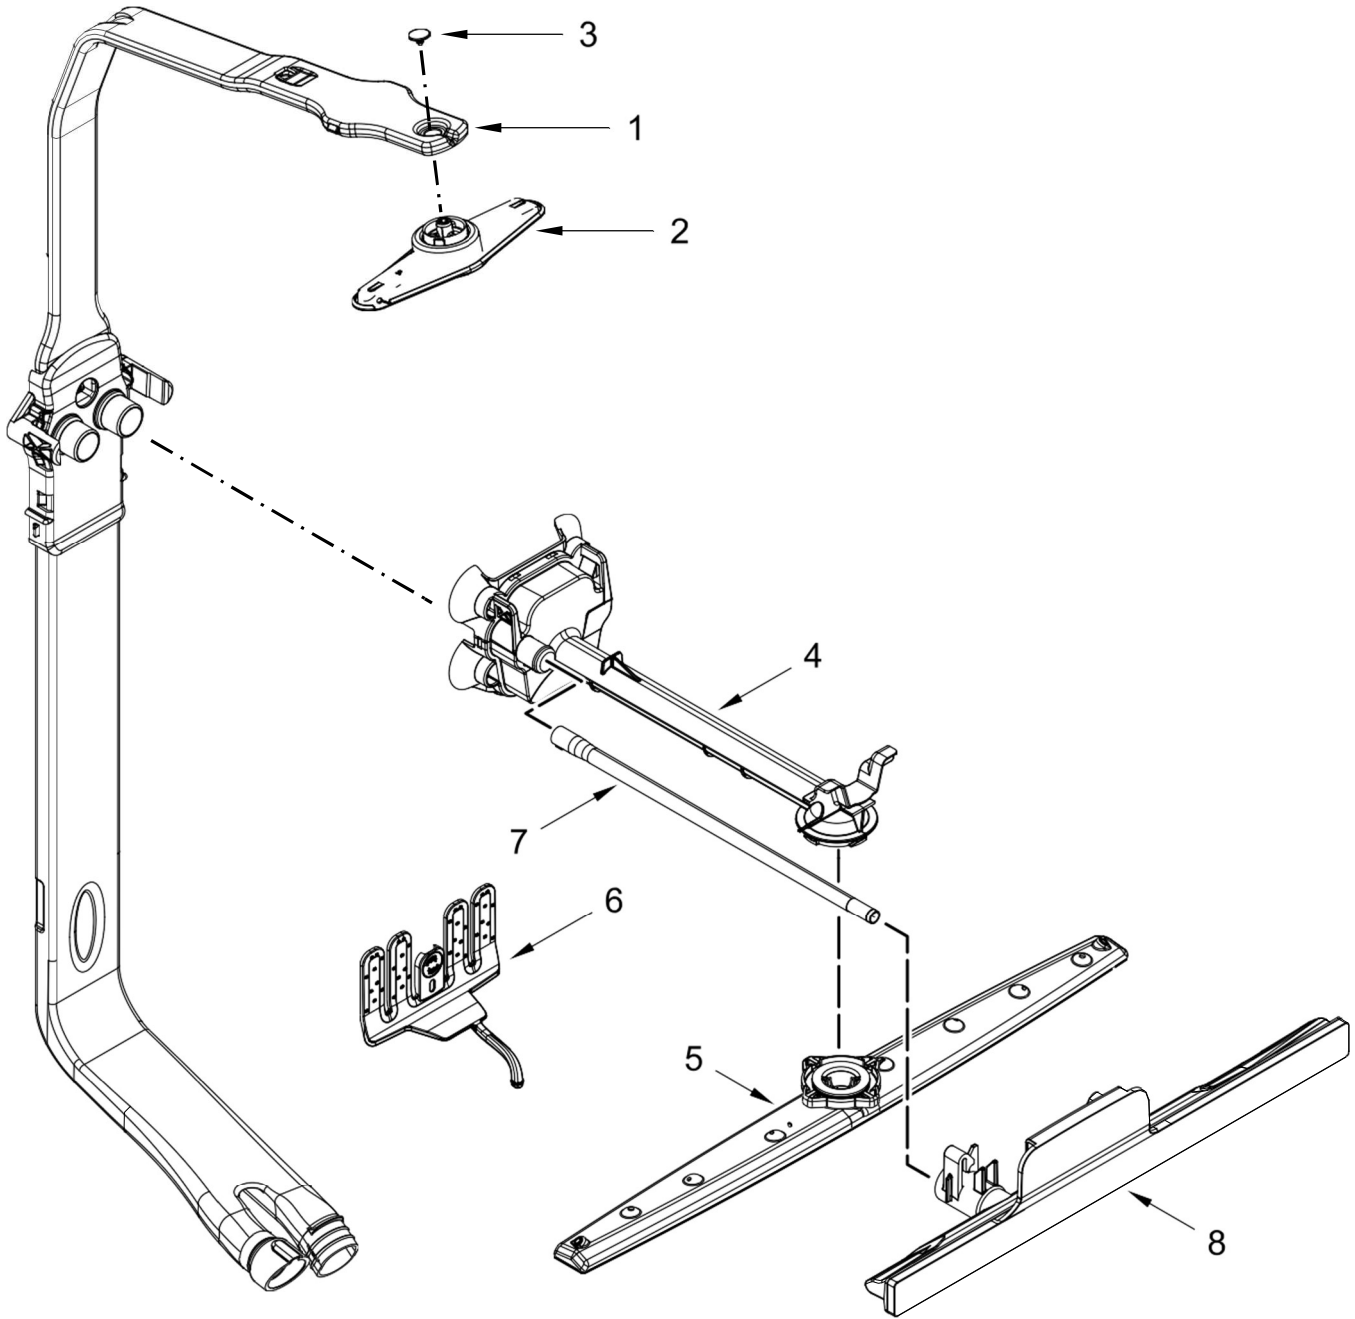

LAVAVAJILLAS WDF760SADB1