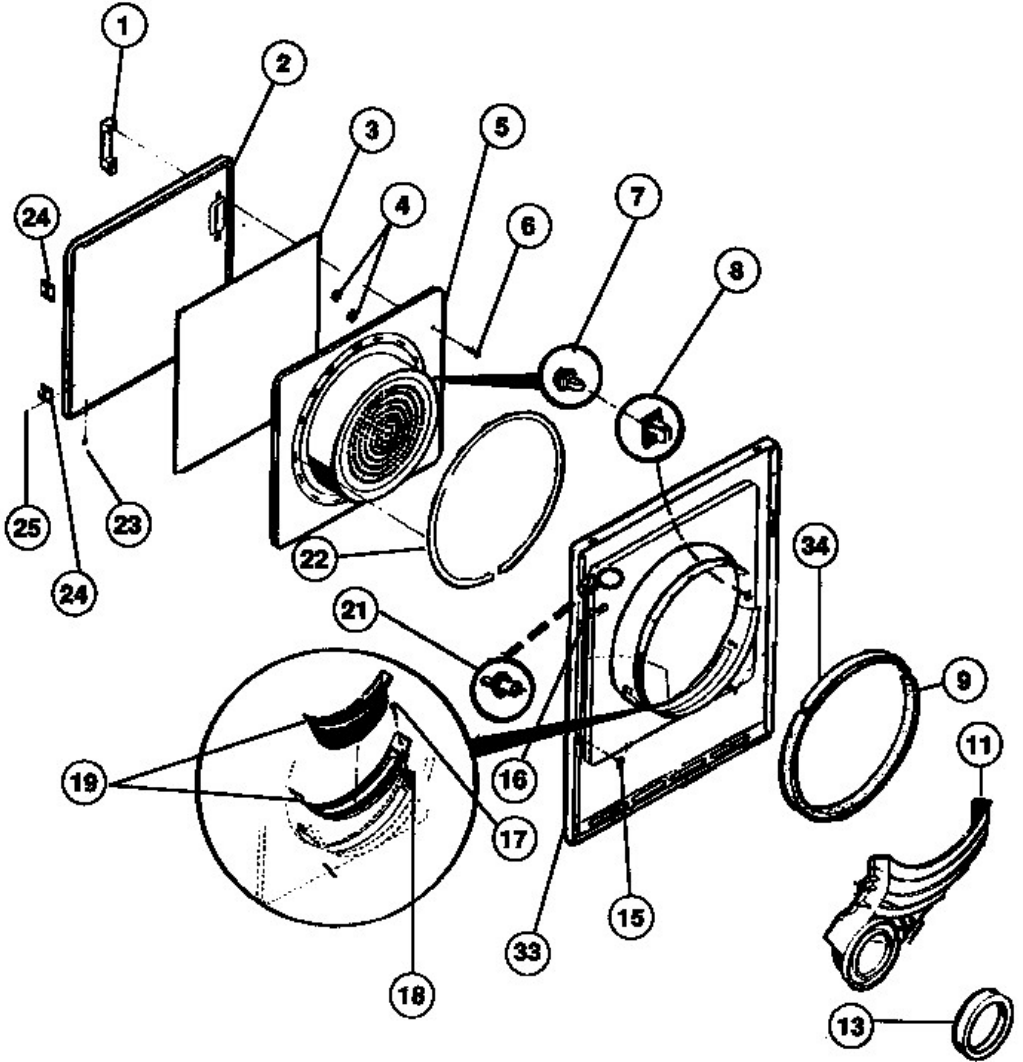

Distribuidor Autorizado

SurteRápido.com

Venta de Refacciones
Electrodomesticas

Secadora W.W. WDG336RBD1

Secadora W.W. WDG336RBD1

Guía	N.P.	Descripción
2	3201240	Burner tube assembly
3	131361100	Dryer burner
4	131243800	Laundry appliance screw, #8-32 x 3/8-in
6	3205701	Screw
7	5303281138	Shutter
8	5303281148	Nut
9	5303281147	Valve
10	5303281137	Harness
11	5303212837	Union
12	5303207407	Valve-shut o
14	5303281145	Bracket
15	3281126	Clip
17	3281134	Screw
18	08015271-	Pipe
19	5303010202	Screw
20	5303281150	Screw
21	3201209	Washer
22	5303281151	Dryer burner igniter
23	5303281149	Bracket
24	5303281135	Dryer radiant sensor
25	5303281035	Screw
26	08015677-	Orifice
27	5308015194	Dryer gas valve hex nut
28	5300622602	Dryer valve coil kit
29	5308015680	Dryer valve coil kit

Distribuidor Autorizado

SurteRápido.com

Venta de Refacciones
Electrodomesticas

Secadora W.W. WDG336RBD1

Secadora W.W. WDG336RBD1

Guía	N.P.	Descripción
1	131194200	Handle-alm
1	131194202	Handle (white)
2	5303299161	Door
2	5303299162	Door
3	5303281067	Shield
4	3201205	Spacer washer
5	3201207	Door (almond)
5	3201206	Door (white)
6	5303281051	Screw
7	5303211430	Washer door strike
8	5307521419	Dryer door catch
9	5303281049	Washer seal
11	5303937116	Duct-air kit
13	5303281013	Dryer air duct seal
15	5303281074	Dryer cabinet clip
16	131063700	Dryer clip
17	3281178	Laundry appliance screw
18	3281061	Dryer clip
19	5303270382	Screen
21	5308001614	Dryer door switch
22	5303201210	Dryer door seal
24	5303281050	Door hinge
25	5303161187	Screw
33	5303937118	Front panel
33	5303937122	Panel
34	5303937139	Dryer felt and glide kit