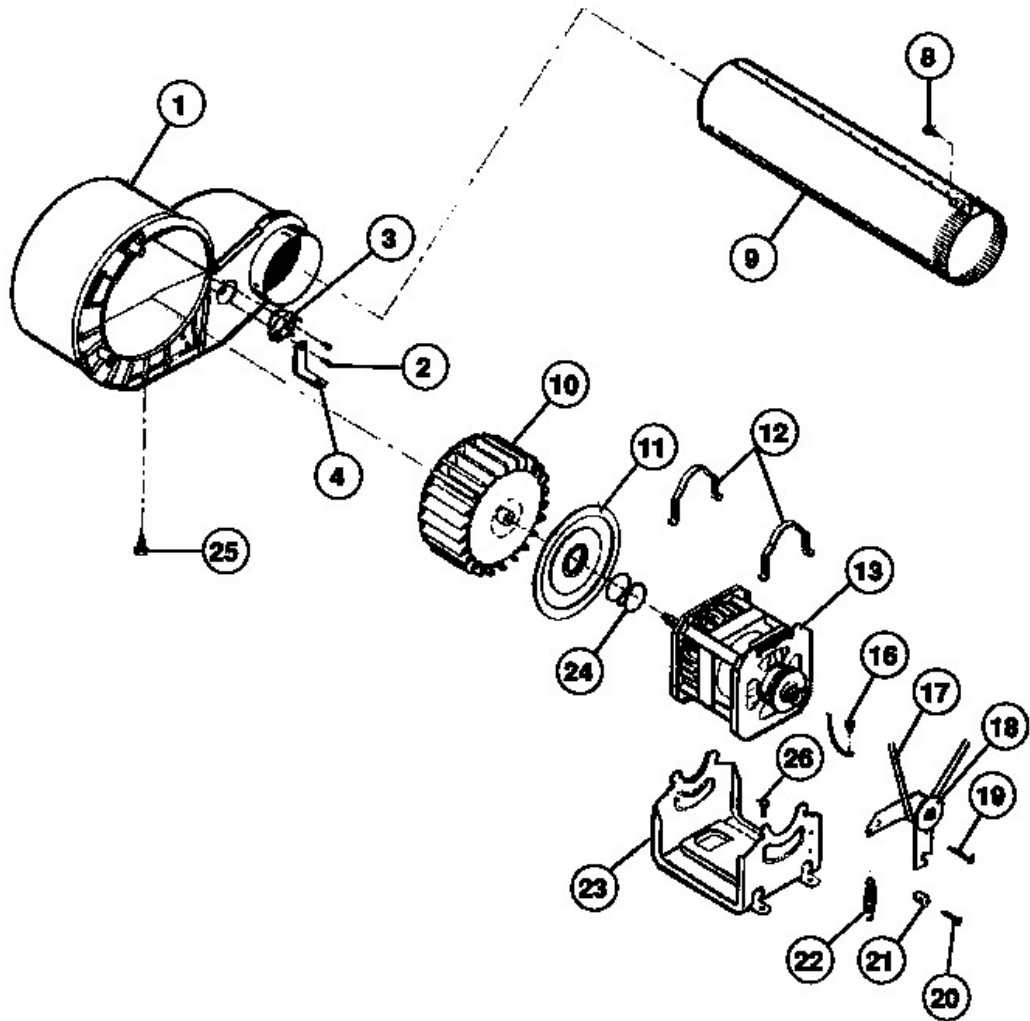

Secadora W.W. WDG336RBD1