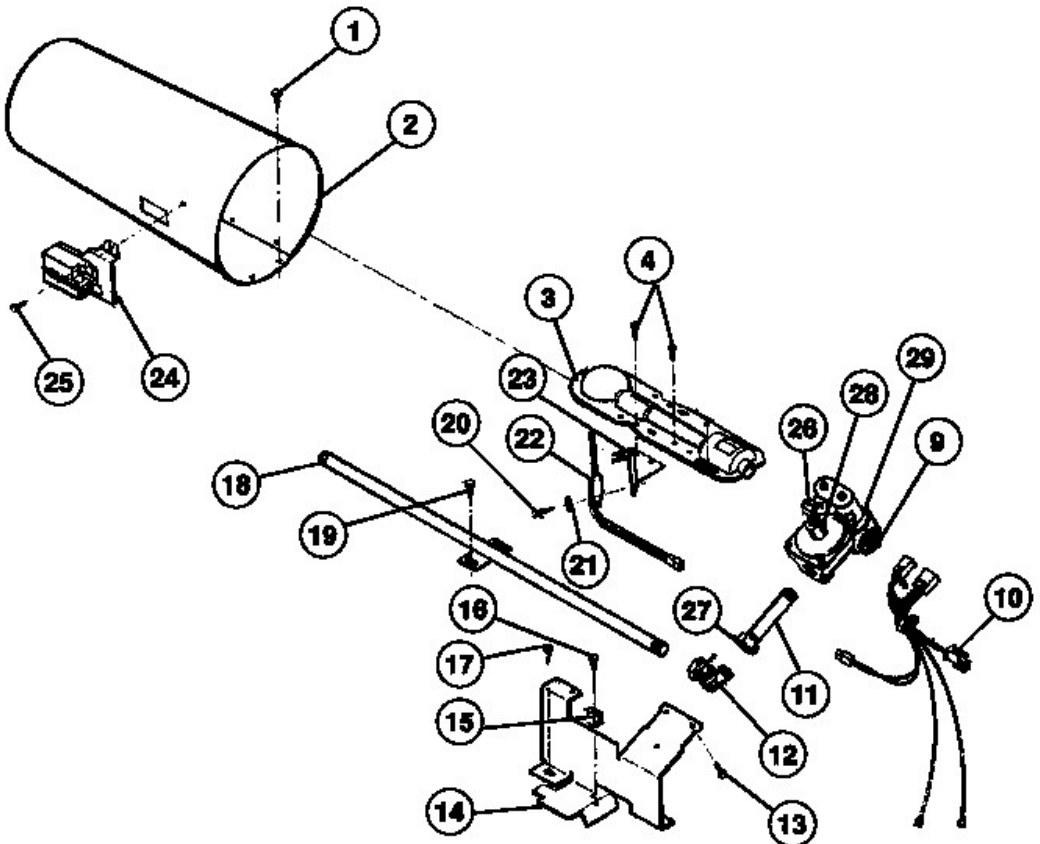

Distribuidor Autorizado

SurteRápido.com

Venta de Refacciones
Electrodomesticas

Secadora W.W. WDG336RBD1

Secadora W.W. WDG336RBD1

Guía	N.P.	Descripción
2	3201240	Burner tube assembly
3	131361100	Dryer burner
4	131243800	Laundry appliance screw, #8-32 x 3/8-in
6	3205701	Screw
7	5303281138	Shutter
8	5303281148	Nut
9	5303281147	Valve
10	5303281137	Harness
11	5303212837	Union
12	5303207407	Valve-shut o
14	5303281145	Bracket
15	3281126	Clip
17	3281134	Screw
18	08015271-	Pipe
19	5303010202	Screw
20	5303281150	Screw
21	3201209	Washer
22	5303281151	Dryer burner igniter
23	5303281149	Bracket
24	5303281135	Dryer radiant sensor
25	5303281035	Screw
26	08015677-	Orifice
27	5308015194	Dryer gas valve hex nut
28	5300622602	Dryer valve coil kit
29	5308015680	Dryer valve coil kit

Distribuidor Autorizado

SurteRápido.com

Venta de Refacciones
Electrodomesticas

Secadora W.W. WDG336RBD1

Secadora W.W. WDG336RBD1

Guía	N.P.	Descripción
1	131194200	Handle-alm
1	131194202	Handle (white)
2	5303299161	Door
2	5303299162	Door
3	5303281067	Shield
4	3201205	Spacer washer
5	3201207	Door (almond)
5	3201206	Door (white)
6	5303281051	Screw
7	5303211430	Washer door strike
8	5307521419	Dryer door catch
9	5303281049	Washer seal
11	5303937116	Duct-air kit
13	5303281013	Dryer air duct seal
15	5303281074	Dryer cabinet clip
16	131063700	Dryer clip
17	3281178	Laundry appliance screw
18	3281061	Dryer clip
19	5303270382	Screen
21	5308001614	Dryer door switch
22	5303201210	Dryer door seal
24	5303281050	Door hinge
25	5303161187	Screw
33	5303937118	Front panel
33	5303937122	Panel
34	5303937139	Dryer felt and glide kit