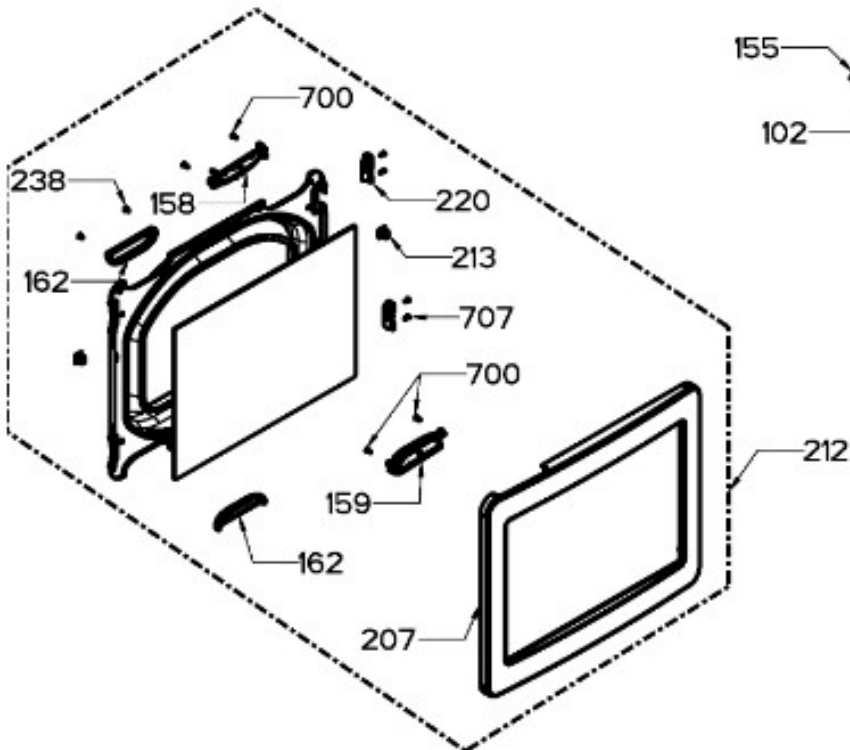

Distribuidor Autorizado

SurteRápido.com

Venta de Refacciones
Electrodomesticas

SECADORA WDR725WG20