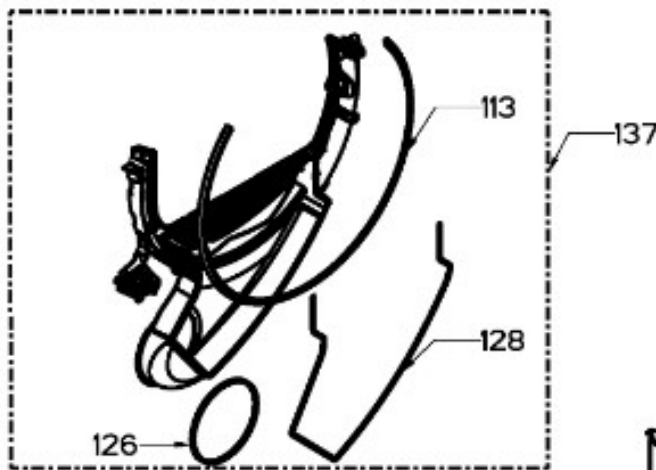

Distribuidor Autorizado

SurteRápido.com

Venta de Refacciones
Electrodomesticas

SECADORA WDR725WG20