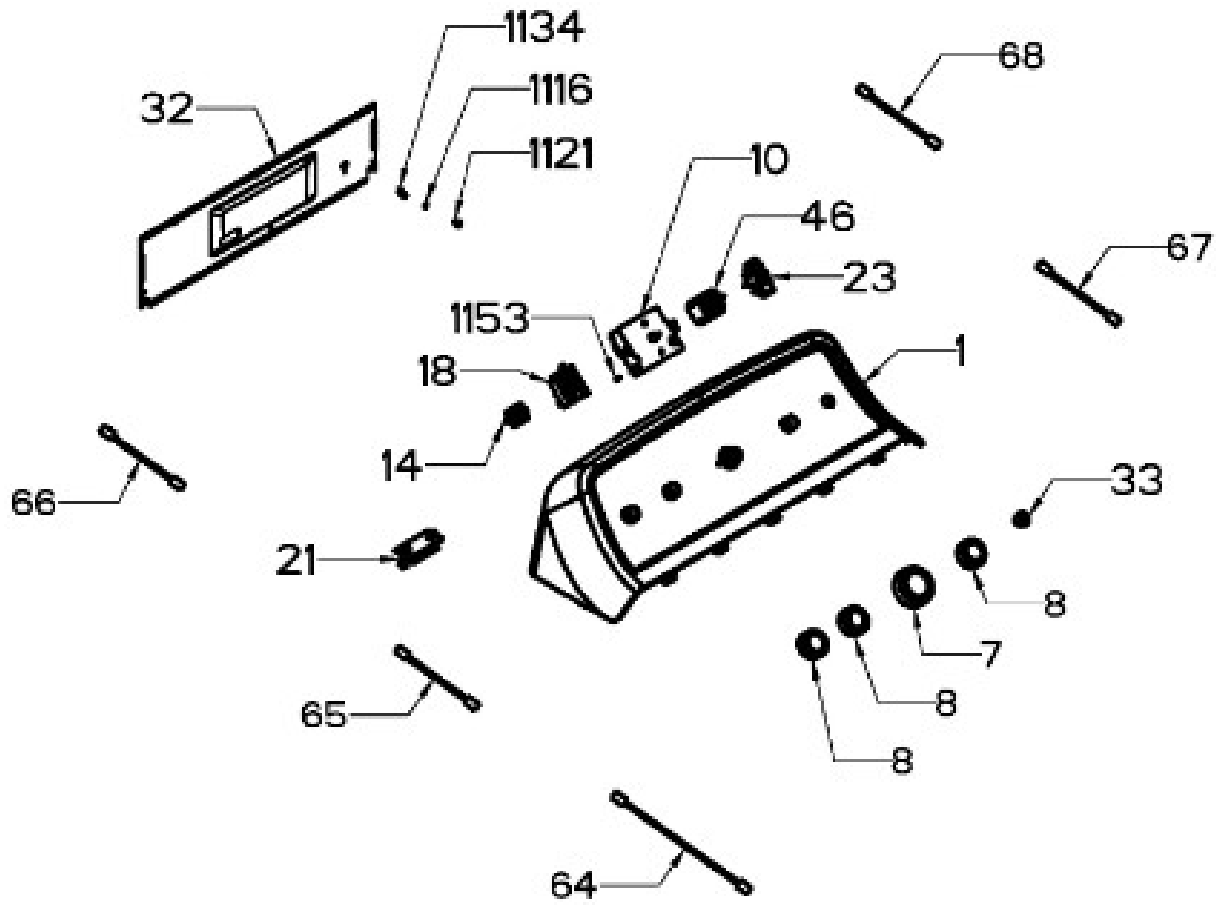

Distribuidor Autorizado

SurteRápido.com

Venta de Refacciones
Electrodomesticas

SECADORA WDR725WG20