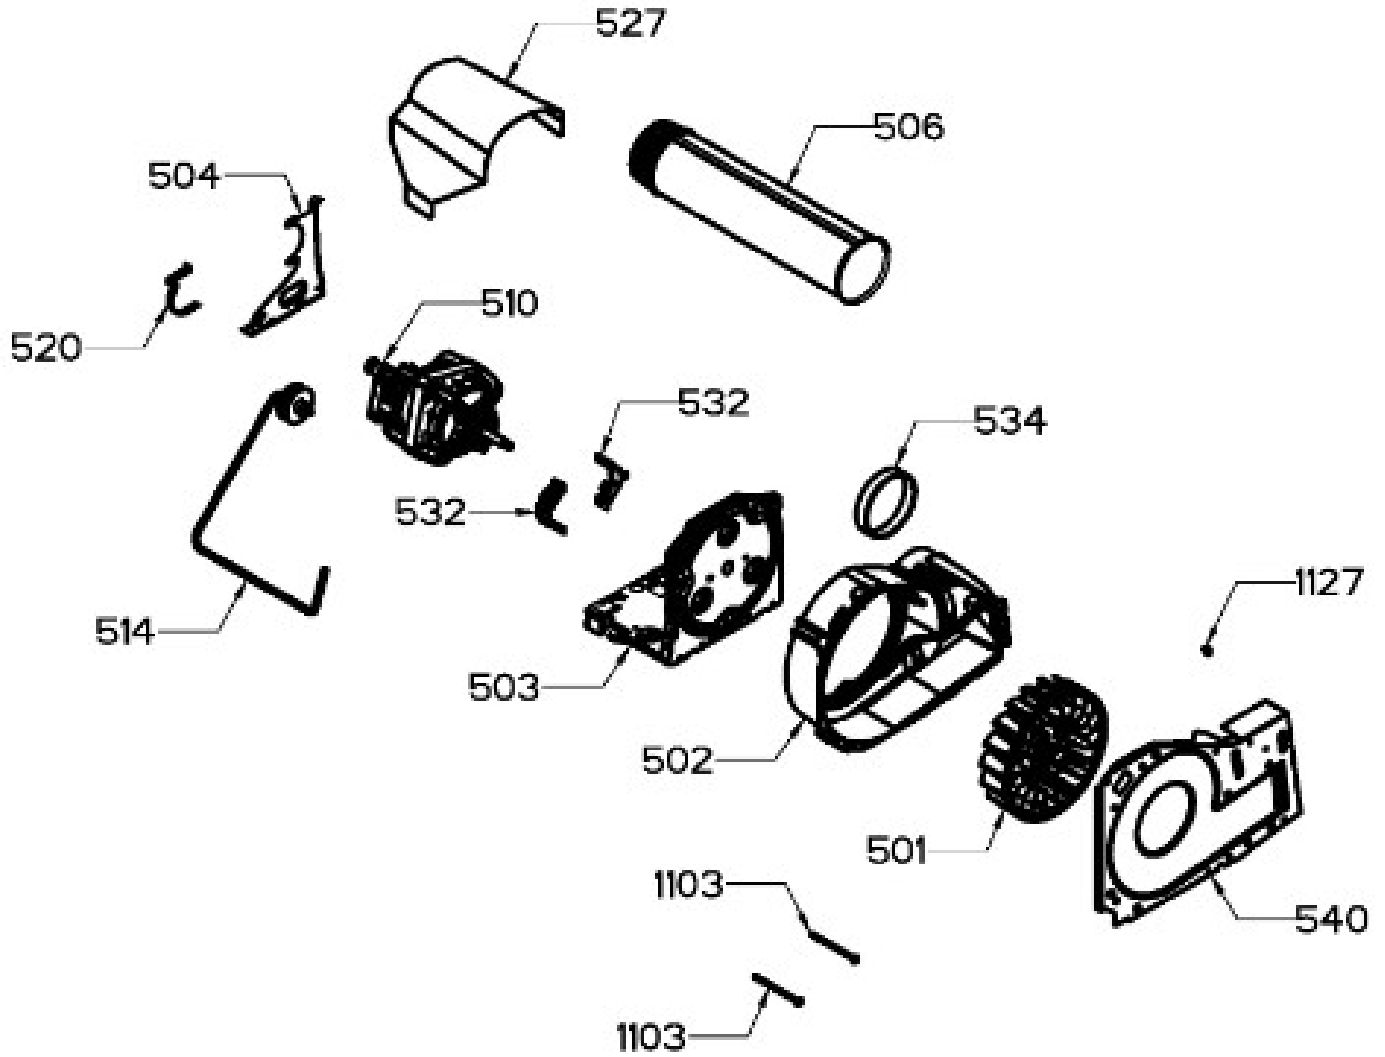

Distribuidor Autorizado

SurteRápido.com

Venta de Refacciones
Electrodomesticas

SECADORA WDR725WG20