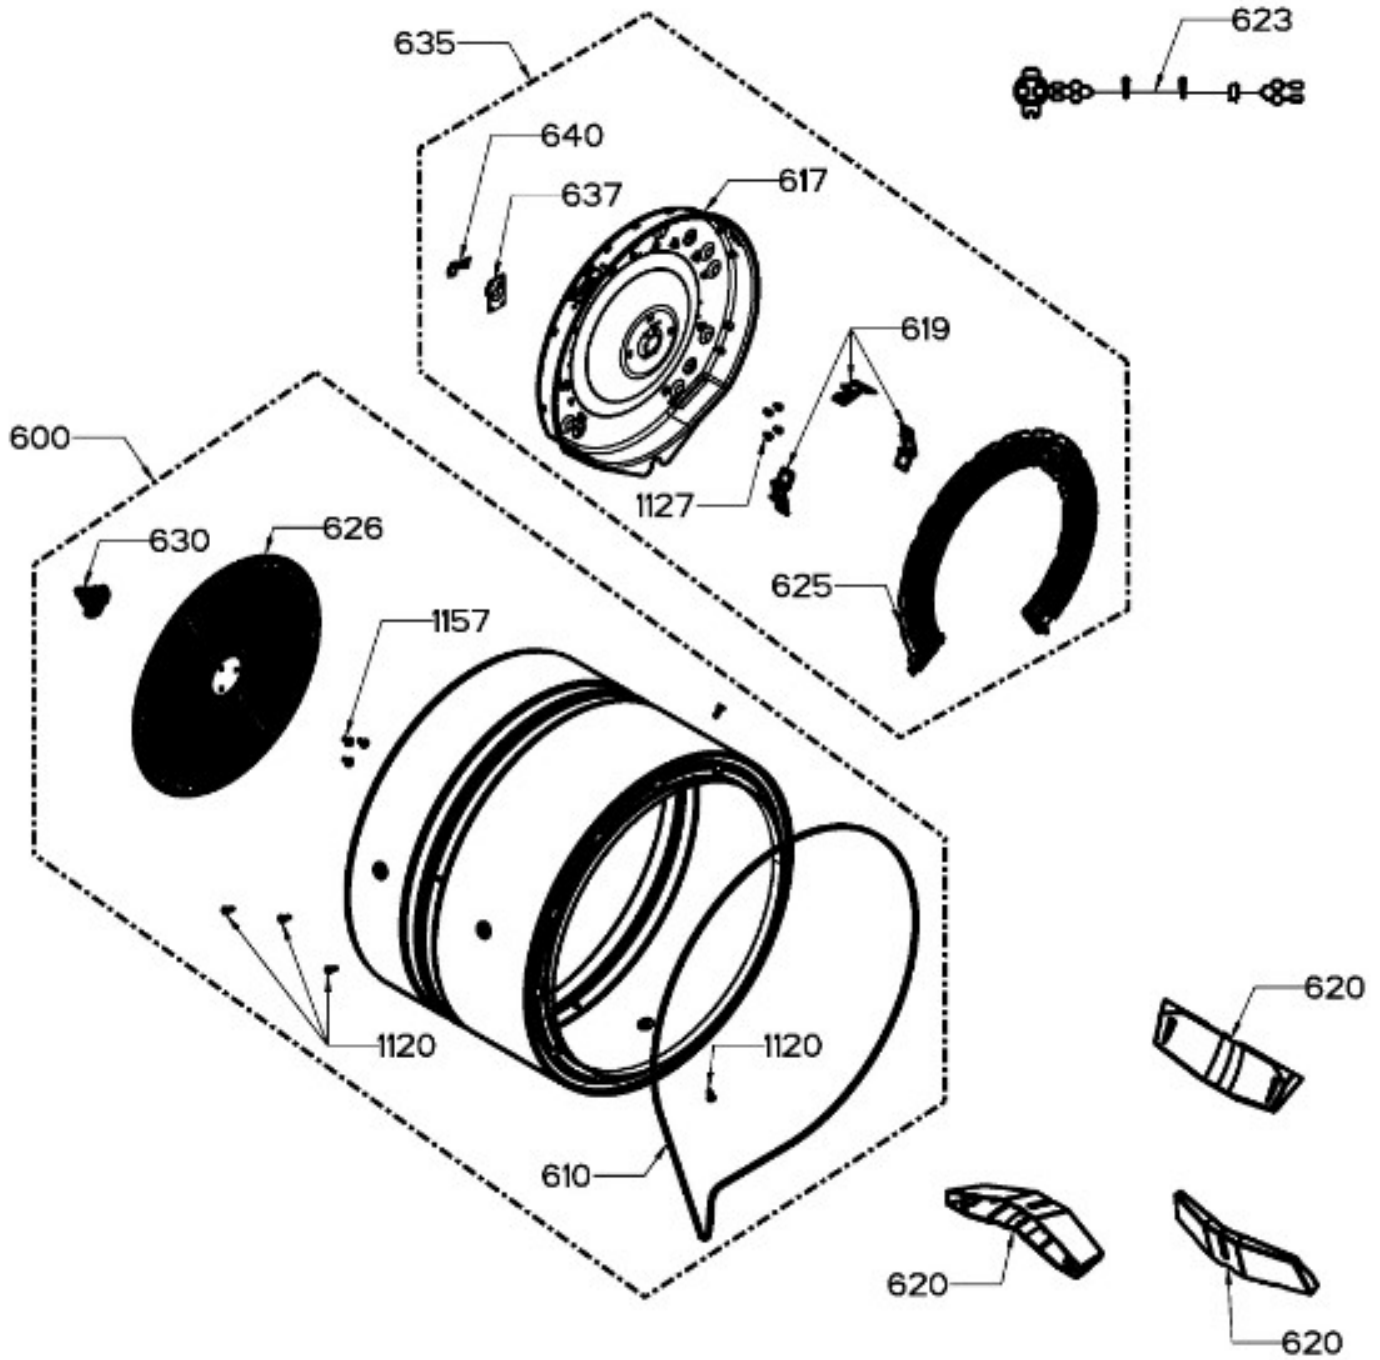

Distribuidor Autorizado

SurteRápido.com

Venta de Refacciones
Electrodomesticas

SECADORA WDR725WG20

Distribuidor Autorizado

SurteRápido.com

Venta de Refacciones
Electrodomesticas

SECADORA WDR725WG20

Guía	Refacción	Descripción
1	WW02L00737	COPETE
7	WW02L00735	PERILLA CONTROL ENS
8	WW01L01644	PERILLA ROTATORIA
10	WW02F00708	TEMPORIZADOR
14	WW02F00572	SWITCH ROTATORIO
18	WW02F00567	SWITCH ROTATORIO
18	WW02F00569	SWITCH ROTATORIO
21	WW02F00089	RESISTENCIA ENS.
23	WW02L00024	INTERRUPTOR ARRANQUE
32	WW02L00502	PANEL TRASERO
33	WW02F00574	BOTON INICIO ENSAMBLE
46	WW02F00573	TIMBRE VARIABLE
64	WW02F00619	ARNES ENS
65	WW02F00618	ARNES ENS
66	WW02F00620	ARNES ENS
67	WW02F00650	ARNES ENS
68	WW02F00621	ARNES ENS
100	WW02L00560	PANEL FRONTAL
101	WW02F00534	FILTRO ATRAPAPELUSA ENSAMBLE
102	WW02F00809	INTERRUPTOR DE PUERTA
109	WW02A00194	COJINETE SUPERIOR
110	WW02L00556	ENSAMBLE COJINETE SUPERIOR
113	WW02F00783	FELPA DUCTO RECOLECTOR
115	WW03A00015	COJINETE DESLIZABLE
116	WW02A00250	COJINETE DESLIZABLE
119	WW02F00784	FELPA
123	WW02A00056	STRIKE PLATE
124	WW02A00057	STRIKE PLATE
126	WW02L00040	GASKET FOAM
128	WW02L00527	SELLO
135	WW03F00307	SEGURO
137	WW02F00654	ENSAMBLE DUCTO
155	WW02L00466	PROTECTOR INTERRUPTOR
158	WW02L00538	INSERTO JALADERA
159	WW02L00539	INSERTO JALADERA