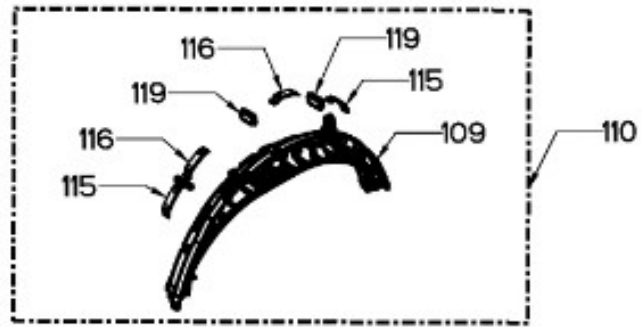

Distribuidor Autorizado

SurteRápido.com

Venta de Refacciones
Electrodomesticas

SECADORA WDR725WG20