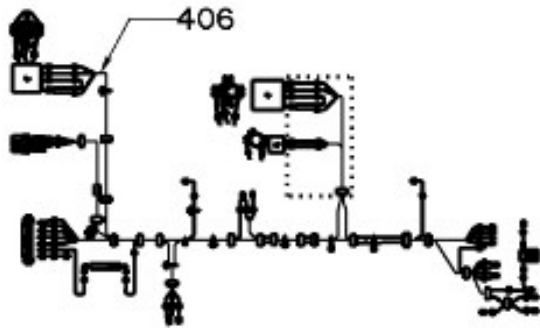

Distribuidor Autorizado

SurteRápido.com

Venta de Refacciones
Electrodomesticas

SECADORA WDR725WG20