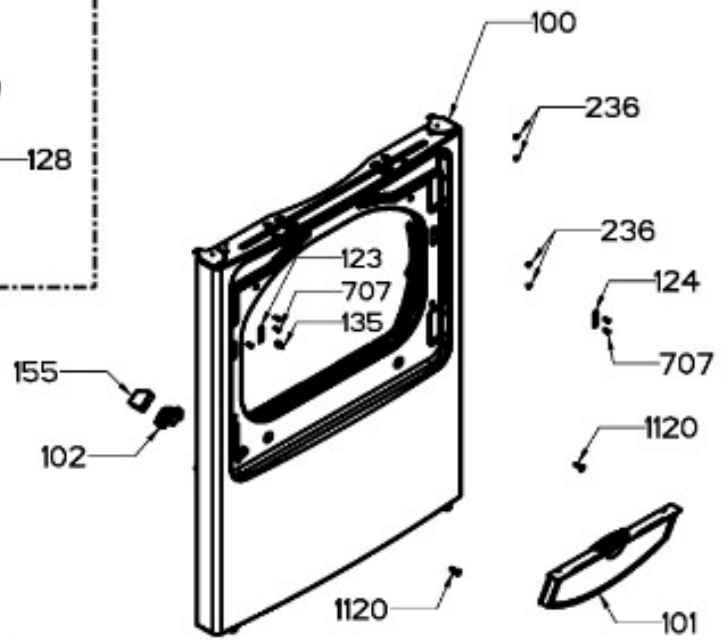

Distribuidor Autorizado

SurteRápido.com

Venta de Refacciones
Electrodomesticas

SECADORA WDR725WG20