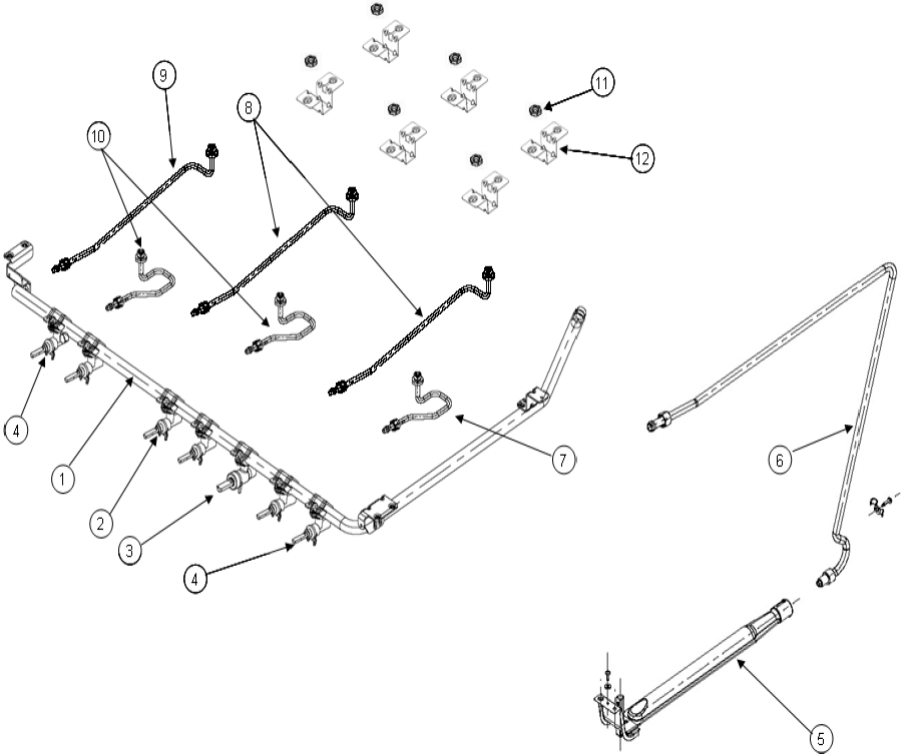

WE5510Q00 CUBIERTA

WE5510Q00 CUBIERTA

1	W10316907	COMAL ESTAMPADO
2	W10371255	PERILLAS LATERALES
3	W10371256	PERILLAS CENTRALES
4	W10379457	PERILLAS LATERALES CENTRALES
4	W10379460	PERILLA HORNO
5	W10383442	MANIFOLD PANEL
6	W10375917	CUBIERTA PORCELANIZADA
7	W10243402	SUPER QUEMADOR
8	W10118219	TAPA SUPER QUEMADOR
9	W10243396	QUEMADOR ESTÁNDAR
10	W10118216	TAPA QUEMADOR ESTÁNDAR
11	98005042	PARRILLAS SUPERIOR BASICA
12	W10373348	CAPELO

**WE5510Q00 SISTEMA DE
COMBUSTION**

WE5510Q00 SISTEMA DE COMBUSTION

1	W10375453	TUBO MANIFOLD
2	W10200740	VALVULA QUEMADOR ESTÁNDAR
3	W10075714	VALVULA HORNO
4	W10200741	VALVULA QUEMADOR SUPERIOR
5	W10145062	QUEMADOR HORNO
6	W10155917	EXT. TUBO QUEMADOR HORNO 3/8
7	W10386922	TUBING FRONT QUEMADOR SUPERIOR
8	W10387520	TUBING REAR QUEMADOR ESTÁNDAR
9	W10387518	TUBING REAR QUEMADOR SUPERIOR
10	W10386923	TUBING FRONT QUEMADOR ESTÁNDAR
11	98017323	TUERCA BRACKETS
12	W10122103	BRACKET QUEMADORES
*	****	ENSAMBLE MANIFOLD COMPLETO
	W10321394	KIT ESPREAS A GAS NAUTRAL
	W10321389	KIT ESPREAS A GAS LP

WE5510Q00 SISTEMA ELECTRICO

WE5510Q00 SISTEMA ELECTRICO

1	W10118815	ARNES ELECTRICO PRINCIPAL
2	****	SWITCH DE ENCENDIDO ELECTRONICO
3	98004498	FOCO
4	W10114530	SOCKET FOCO DE HORNO
5	****	CABLE A TIERRA
6	W10127480	TOP ELECTRODE SPARK
7	W10127479	TOP ELECTRODE SPARK
7	W10127481	TOP ELECTRODE SPARK
7	W10127482	TOP ELECTRODE SPARK
8	W10142401	SPARK MODULE
9	****	SWITCH HORNO
10	98011574	SWITCH DOBLE FUNCION