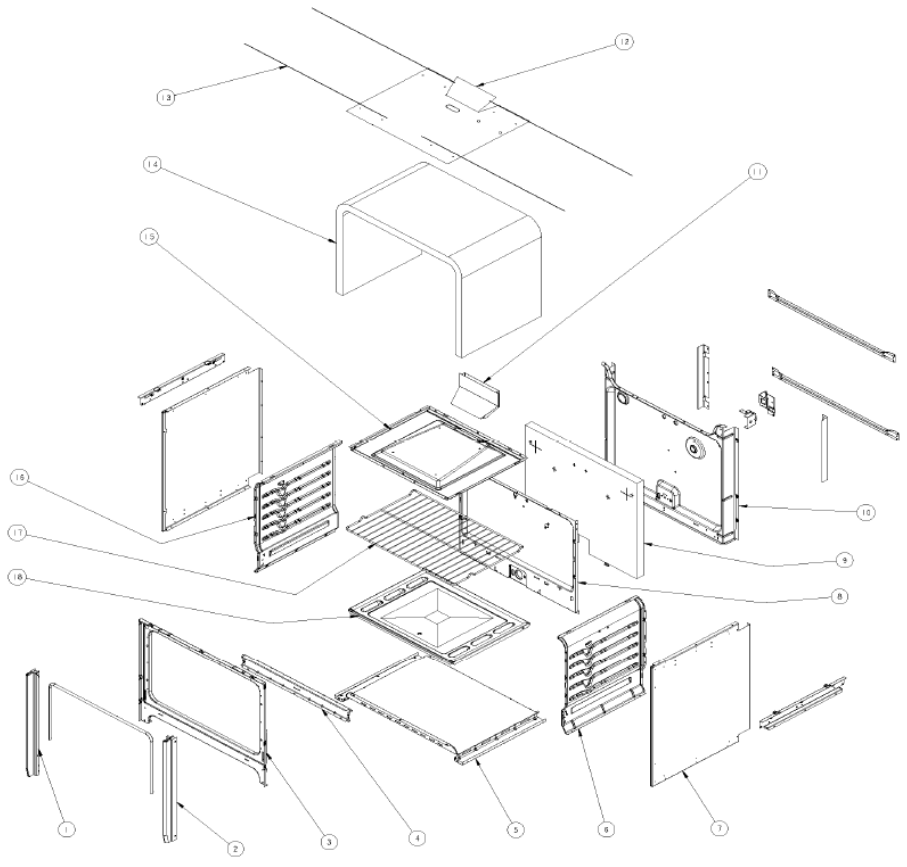

**WE5510Q00 SISTEMA DE
COMBUSTION**

WE5510Q00 SISTEMA DE COMBUSTION

1	W10375453	TUBO MANIFOLD
2	W10200740	VALVULA QUEMADOR ESTÁNDAR
3	W10075714	VALVULA HORNO
4	W10200741	VALVULA QUEMADOR SUPERIOR
5	W10145062	QUEMADOR HORNO
6	W10155917	EXT. TUBO QUEMADOR HORNO 3/8
7	W10386922	TUBING FRONT QUEMADOR SUPERIOR
8	W10387520	TUBING REAR QUEMADOR ESTÁNDAR
9	W10387518	TUBING REAR QUEMADOR SUPERIOR
10	W10386923	TUBING FRONT QUEMADOR ESTÁNDAR
11	98017323	TUERCA BRACKETS
12	W10122103	BRACKET QUEMADORES
*	****	ENSAMBLE MANIFOLD COMPLETO
	W10321394	KIT ESPREAS A GAS NAUTRAL
	W10321389	KIT ESPREAS A GAS LP

WE5510Q00 SISTEMA ELECTRICO

WE5510Q00 SISTEMA ELECTRICO

1	W10118815	ARNES ELECTRICO PRINCIPAL
2	****	SWITCH DE ENCENDIDO ELECTRONICO
3	98004498	FOCO
4	W10114530	SOCKET FOCO DE HORNO
5	****	CABLE A TIERRA
6	W10127480	TOP ELECTRODE SPARK
7	W10127479	TOP ELECTRODE SPARK
7	W10127481	TOP ELECTRODE SPARK
7	W10127482	TOP ELECTRODE SPARK
8	W10142401	SPARK MODULE
9	****	SWITCH HORNO
10	98011574	SWITCH DOBLE FUNCION

WE5510Q00 GABINETE

WE5510Q00 GABINETE

1	W10221402	PERFIL LATERAL IZQUIERDO ENSAMBLE
2	W10221402	PERFIL LATERAL DERECHO ENSAMBLE
3	W10273836	BASTIDOR FRONTAL ENSAMBLE
4	****	SOPORTE QUEMADOR HORNO
5	W10075170	BASE (BASE BAFFLE 30")
6	W10286116	LATERAL DEL HORNO DERECHO
7	W10221400	PANEL LATERAL
8	W10193665	RESPALDO HORNO
9	W10075180	AISLANTE POSTERIOR
10	W10184382	PANEL FONDO POSTERIOR (MAIN BACK 30")
11	W10132623	CAJA CHIMENEA
12	W10132553	PROTECTOR SUPERIOR DE AISLANTE
13	****	CABLE AISLANTE
14	W10216414	AISLANTE TECHO Y LATERAL HORNO
15	W10075625	TECHO HORNO
16	W10286116	LATERAL DEL HORNO IZQUIERDO
17	W10226393	PARRILLA DE HORNO
18	W10114236	CHAROLA HORNO
*	W10217114	ANGULO DE MONTAJE DERECHO
*	W10217123	ANGULO DE MONTAJE IZQUIERDO