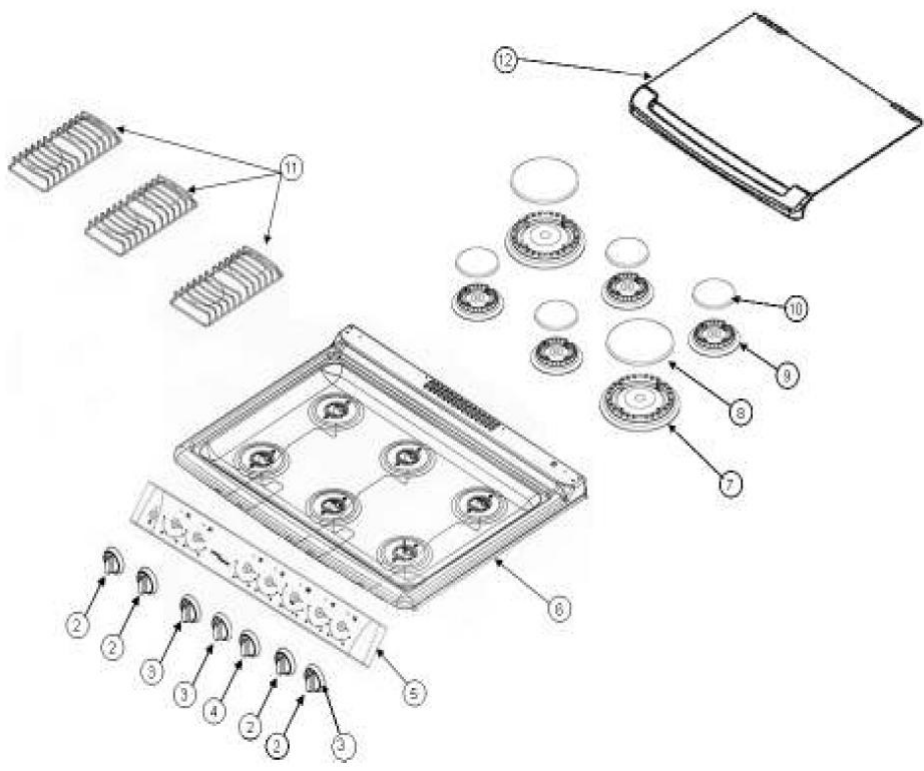

WE5510Q00 CUBIERTA

WE5510Q00 CUBIERTA

1	W10316907	COMAL ESTAMPADO
2	W10371255	PERILLAS LATERALES
3	W10371256	PERILLAS CENTRALES
4	W10379457	PERILLAS LATERALES CENTRALES
4	W10379460	PERILLA HORNO
5	W10383442	MANIFOLD PANEL
6	W10375917	CUBIERTA PORCELANIZADA
7	W10243402	SUPER QUEMADOR
8	W10118219	TAPA SUPER QUEMADOR
9	W10243396	QUEMADOR ESTÁNDAR
10	W10118216	TAPA QUEMADOR ESTÁNDAR
11	98005042	PARRILLAS SUPERIOR BASICA
12	W10373348	CAPELO

**WE5510Q00 SISTEMA DE
COMBUSTION**

WE5510Q00 SISTEMA DE COMBUSTION

1	W10375453	TUBO MANIFOLD
2	W10200740	VALVULA QUEMADOR ESTÁNDAR
3	W10075714	VALVULA HORNO
4	W10200741	VALVULA QUEMADOR SUPERIOR
5	W10145062	QUEMADOR HORNO
6	W10155917	EXT. TUBO QUEMADOR HORNO 3/8
7	W10386922	TUBING FRONT QUEMADOR SUPERIOR
8	W10387520	TUBING REAR QUEMADOR ESTÁNDAR
9	W10387518	TUBING REAR QUEMADOR SUPERIOR
10	W10386923	TUBING FRONT QUEMADOR ESTÁNDAR
11	98017323	TUERCA BRACKETS
12	W10122103	BRACKET QUEMADORES
*	****	ENSAMBLE MANIFOLD COMPLETO
	W10321394	KIT ESPREAS A GAS NAUTRAL
	W10321389	KIT ESPREAS A GAS LP

WE5510Q00 SISTEMA ELECTRICO

WE5510Q00 SISTEMA ELECTRICO

1	W10118815	ARNES ELECTRICO PRINCIPAL
2	****	SWITCH DE ENCENDIDO ELECTRONICO
3	98004498	FOCO
4	W10114530	SOCKET FOCO DE HORNO
5	****	CABLE A TIERRA
6	W10127480	TOP ELECTRODE SPARK
7	W10127479	TOP ELECTRODE SPARK
7	W10127481	TOP ELECTRODE SPARK
7	W10127482	TOP ELECTRODE SPARK
8	W10142401	SPARK MODULE
9	****	SWITCH HORNO
10	98011574	SWITCH DOBLE FUNCION