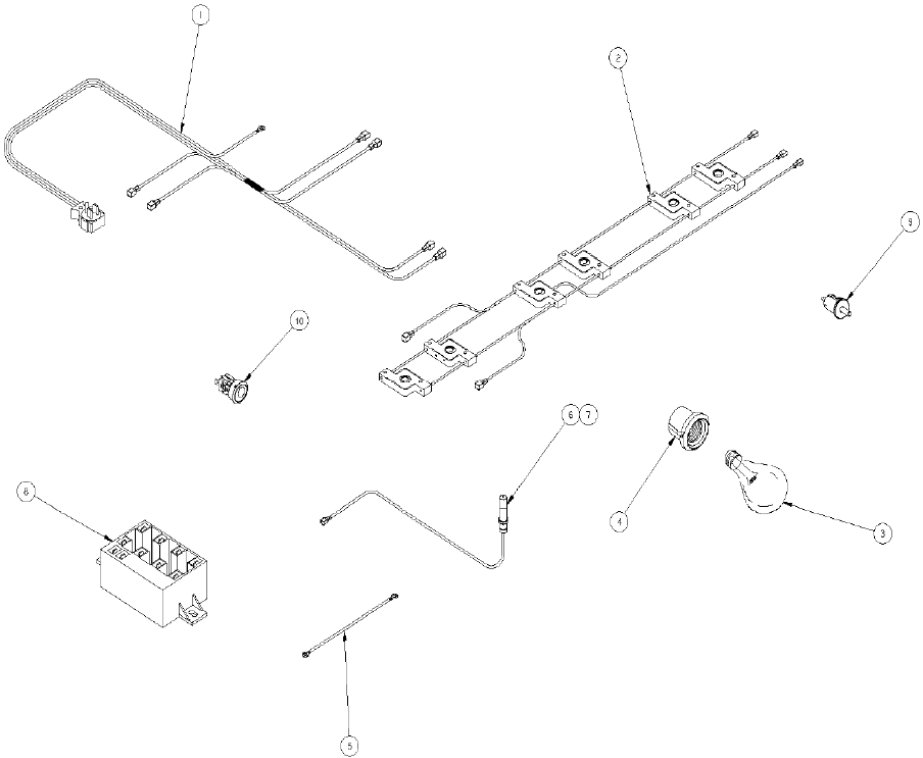

**WE5510Q00 SISTEMA DE
COMBUSTION**

WE5510Q00 SISTEMA DE COMBUSTION

1	W10375453	TUBO MANIFOLD
2	W10200740	VALVULA QUEMADOR ESTÁNDAR
3	W10075714	VALVULA HORNO
4	W10200741	VALVULA QUEMADOR SUPERIOR
5	W10145062	QUEMADOR HORNO
6	W10155917	EXT. TUBO QUEMADOR HORNO 3/8
7	W10386922	TUBING FRONT QUEMADOR SUPERIOR
8	W10387520	TUBING REAR QUEMADOR ESTÁNDAR
9	W10387518	TUBING REAR QUEMADOR SUPERIOR
10	W10386923	TUBING FRONT QUEMADOR ESTÁNDAR
11	98017323	TUERCA BRACKETS
12	W10122103	BRACKET QUEMADORES
*	****	ENSAMBLE MANIFOLD COMPLETO
	W10321394	KIT ESPREAS A GAS NAUTRAL
	W10321389	KIT ESPREAS A GAS LP

WE5510Q00 SISTEMA ELECTRICO

WE5510Q00 SISTEMA ELECTRICO

1	W10118815	ARNES ELECTRICO PRINCIPAL
2	****	SWITCH DE ENCENDIDO ELECTRONICO
3	98004498	FOCO
4	W10114530	SOCKET FOCO DE HORNO
5	****	CABLE A TIERRA
6	W10127480	TOP ELECTRODE SPARK
7	W10127479	TOP ELECTRODE SPARK
7	W10127481	TOP ELECTRODE SPARK
7	W10127482	TOP ELECTRODE SPARK
8	W10142401	SPARK MODULE
9	****	SWITCH HORNO
10	98011574	SWITCH DOBLE FUNCION

WE5510Q00 PUERTA HORNO

WE5510Q00 PUERTA HORNO

1	W10218079	VIDRIO PANORAMICO
2	98015816	PLACA MARCA
3	W10172289	LATERAL VIDRIO EXTERIOR DERECHO
4	****	TORNILLO
5	W10216862	SELLO VIDRIO INTERIOR
6	98017875	BISAGRA ENSAMBLE
7	****	TORNILLO
8	W10112379	POSTE PUERTA HORNO DERECHO
9	****	TORNILLO
10	W10218092	VIDRIO INTERIOR PUERTA HORNO
11	W10140845	SELLO VIDRIO INTERIOR
12	W10172281	RETENEDOR DE VIDRIO
13	****	TORNILLO
14	W10112380	POSTE PUERTA HORNO IZQUIERDO
15	W10118832	BRACKET RETAINER
16	****	TORNILLO
17	****	TORNILLO
18	W10172267	VISTA DE VIDRIO
19	W10197038	SOPORTE DE VISTA
20	****	TORNILLO
21	****	TORNILLO
22	W10172285	LATERAL VIDRIO EXTERIOR IZQUIERDO
24	W10259882	PUERTA COMPLETA