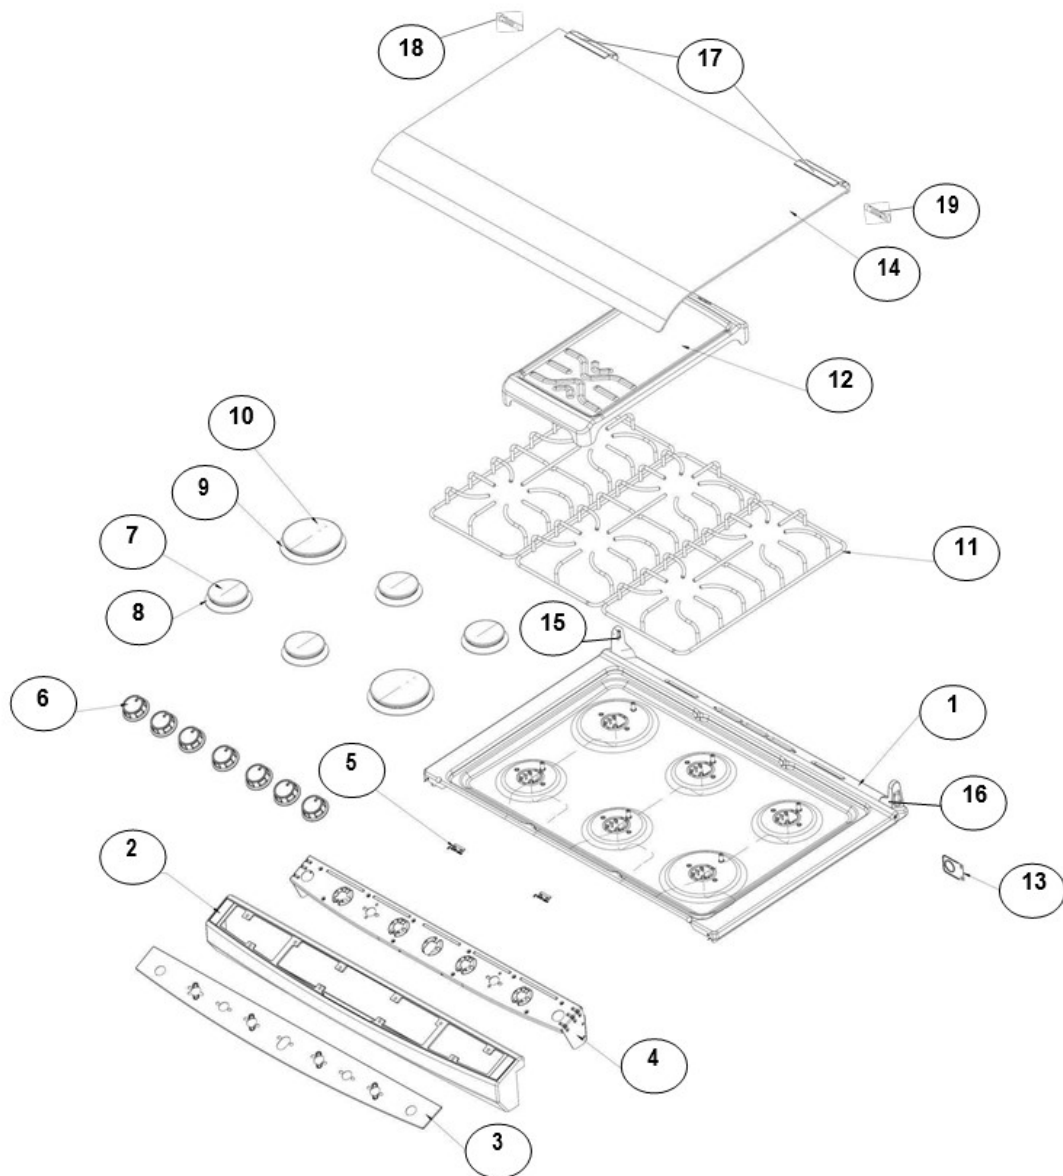

Distribuidor Autorizado

SurteRápido.com

Venta de Refacciones
Electrodomesticas

Estufa Whirlpool WE5650B00

Estufa Whirlpool WE5650B00

No. Ilus.	DESCRIPCIÓN	No. de Parte
1	COOKTOP	W10429774
2	PANEL BMC & COVER ASSY-BLACK	W10543446
3	MANIFOLD PIPE SUPPORT-BI	W10429743
4	APLIQUE MANIFOLD PANEL THERMOCTL	W10485693
5	FRONT CLIP COOKTOP	W10381674
6	SINGLE KNOB GRAY	W10478097
7	STD BURNER	W10354371
8	STD CAP BURNER	W10354292
9	SUPER BURNER	W10356319
10	SUPER BURNER CAP	W10354293
11	WIRE GRATE SPIDER	W10614446
12	GRIDDLE STAMPED	W10387433
13	BRACKET MANIFOLD TUBE	W10381587
14	GLASS LID ASSY	W10493882
15	BRACKET - RS, GLASS LID - BLACK	W10546251
16	BRACKET - LS, GLASS LID - BLACK	W10546253
17	TRIM - GLASS LID, SHORT	W10477615
18	R.H. HINGE GLASS LID	W10206666
19	L.H. HINGE GLASS LID	W10206667
**	BUMPER GLASS LID	W10373346
	TORNILLO CUBIERTA QUEMADOR	W10146346

Distribuidor Autorizado

SurteRápido.com

Venta de Refacciones
Electrodomesticas

Estufa Whirlpool WE5650B00

Estufa Whirlpool WE5650B00

Estufa Whirlpool WE5650B00

No. Ilus.	DESCRIPCIÓN	No. de Parte
1	FRONT FAME 30"	W10448073
2	SIDE PANEL BI-BLACK	W10364563
3	OVEN BURNER DEFLECTOR	W10327231
4	BASE BAFFLE	W10354877
5	FRONT BRACKET - OVEN BURNER	W10387513
6	COUNTER SUPPORT	W10327222
7	OVEN DOOR SEAL 30"	W10387044
8	CORNER PLATE	W10364505
9	UPPER FRONT CROSS	W10327223
10	SIDE TRIM BI BLACK	W10539013
11	FRONT VERTICAL PILLAR BI	W10327220
12	TOP SUPPORT-BUILT IN	W10429735
13	REAR FRAME ASM BI	W10494904
14	OVEN INSULATION WRAPPER	W10364807
15	ALUMINUM FOIL - ULTRA	W10446939
16	OVEN RACK	W10550642
17	OVEN BOTTOM	W10448075
18	FLUE BOX ASSY	W10389355
19	BRACKET REAR	W10381594