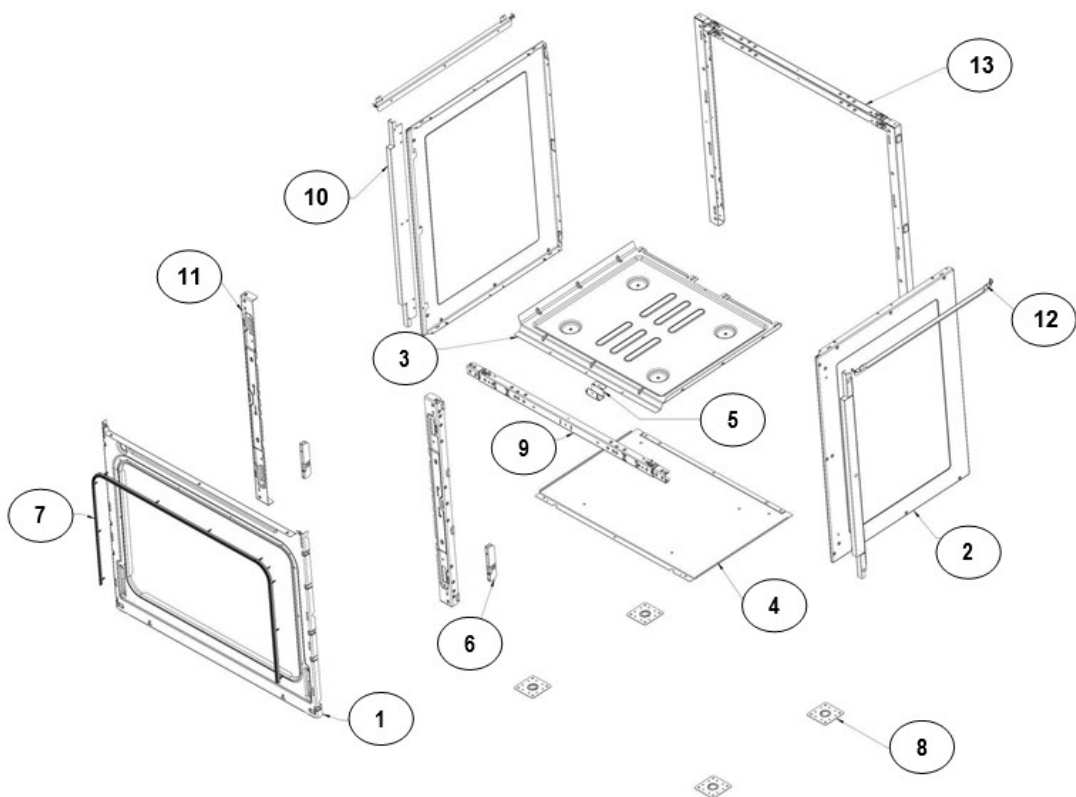

Distribuidor Autorizado

SurteRápido.com

Venta de Refacciones
Electrodomesticas

Estufa Whirlpool WE5650B00

Estufa Whirlpool WE5650B00

No. Ilus.	DESCRIPCIÓN	No. de Parte
1	COOKTOP	W10429774
2	PANEL BMC & COVER ASSY-BLACK	W10543446
3	MANIFOLD PIPE SUPPORT-BI	W10429743
4	APLIQUE MANIFOLD PANEL THERMOCTL	W10485693
5	FRONT CLIP COOKTOP	W10381674
6	SINGLE KNOB GRAY	W10478097
7	STD BURNER	W10354371
8	STD CAP BURNER	W10354292
9	SUPER BURNER	W10356319
10	SUPER BURNER CAP	W10354293
11	WIRE GRATE SPIDER	W10614446
12	GRIDDLE STAMPED	W10387433
13	BRACKET MANIFOLD TUBE	W10381587
14	GLASS LID ASSY	W10493882
15	BRACKET - RS, GLASS LID - BLACK	W10546251
16	BRACKET - LS, GLASS LID - BLACK	W10546253
17	TRIM - GLASS LID, SHORT	W10477615
18	R.H. HINGE GLASS LID	W10206666
19	L.H. HINGE GLASS LID	W10206667
**	BUMPER GLASS LID	W10373346
	TORNILLO CUBIERTA QUEMADOR	W10146346

Distribuidor Autorizado

SurteRápido.com

Venta de Refacciones
Electrodomesticas

Estufa Whirlpool WE5650B00

Estufa Whirlpool WE5650B00

Estufa Whirlpool WE5650B00

No. Ilus.	DESCRIPCIÓN	No. de Parte
1	FRONT FAME 30"	W10448073
2	SIDE PANEL BI-BLACK	W10364563
3	OVEN BURNER DEFLECTOR	W10327231
4	BASE BAFFLE	W10354877
5	FRONT BRACKET - OVEN BURNER	W10387513
6	COUNTER SUPPORT	W10327222
7	OVEN DOOR SEAL 30"	W10387044
8	CORNER PLATE	W10364505
9	UPPER FRONT CROSS	W10327223
10	SIDE TRIM BI BLACK	W10539013
11	FRONT VERTICAL PILLAR BI	W10327220
12	TOP SUPPORT-BUILT IN	W10429735
13	REAR FRAME ASM BI	W10494904
14	OVEN INSULATION WRAPPER	W10364807
15	ALUMINUM FOIL - ULTRA	W10446939
16	OVEN RACK	W10550642
17	OVEN BOTTOM	W10448075
18	FLUE BOX ASSY	W10389355
19	BRACKET REAR	W10381594