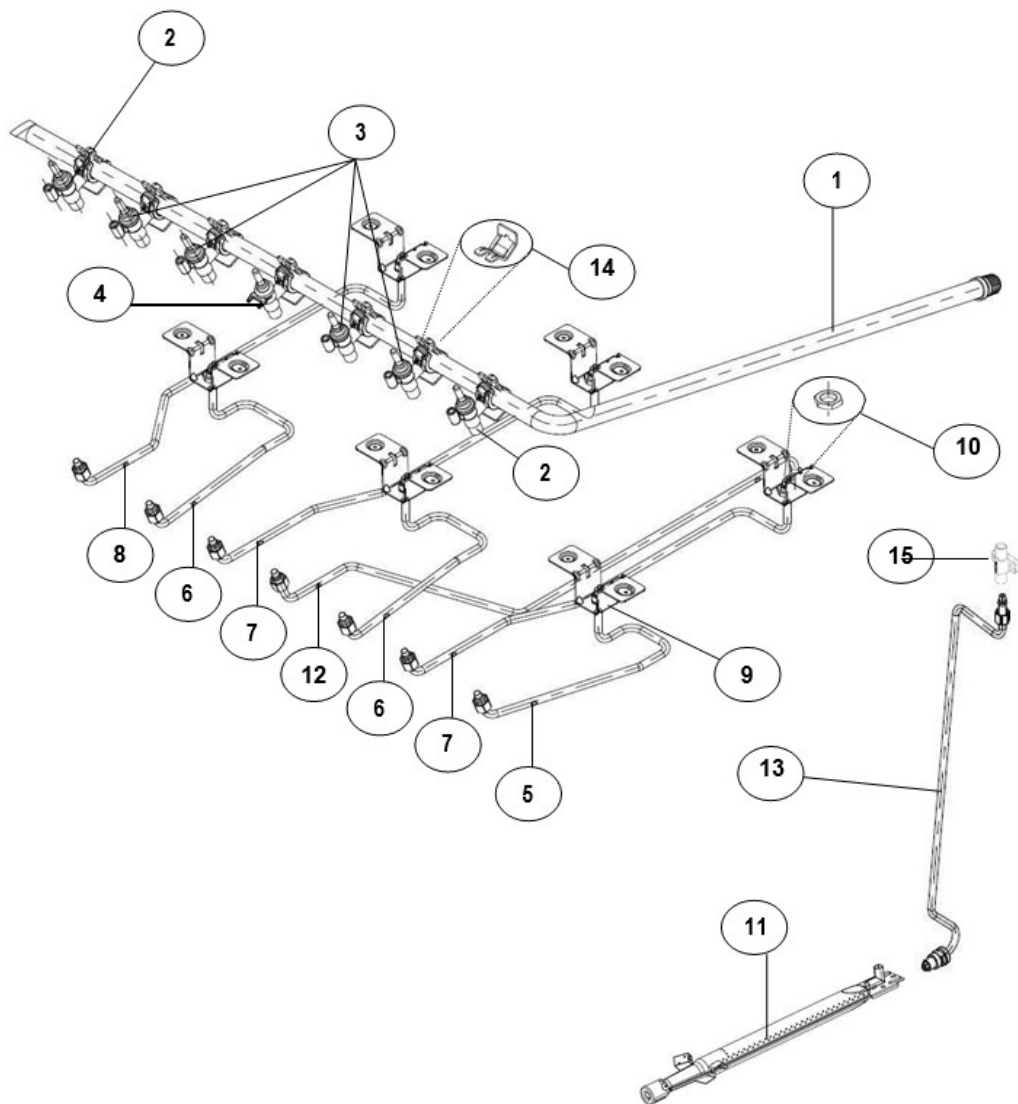

Distribuidor Autorizado

SurteRápido.com

Venta de Refacciones
Electrodomesticas

Estufa Whirlpool WE5650B00

Estufa Whirlpool WE5650B00

Estufa Whirlpool WE5650B00

No. Ilus.	DESCRIPCIÓN	No. de Parte
1	FRONT FAME 30"	W10448073
2	SIDE PANEL BI-BLACK	W10364563
3	OVEN BURNER DEFLECTOR	W10327231
4	BASE BAFFLE	W10354877
5	FRONT BRACKET - OVEN BURNER	W10387513
6	COUNTER SUPPORT	W10327222
7	OVEN DOOR SEAL 30"	W10387044
8	CORNER PLATE	W10364505
9	UPPER FRONT CROSS	W10327223
10	SIDE TRIM BI BLACK	W10539013
11	FRONT VERTICAL PILLAR BI	W10327220
12	TOP SUPPORT-BUILT IN	W10429735
13	REAR FRAME ASM BI	W10494904
14	OVEN INSULATION WRAPPER	W10364807
15	ALUMINUM FOIL - ULTRA	W10446939
16	OVEN RACK	W10550642
17	OVEN BOTTOM	W10448075
18	FLUE BOX ASSY	W10389355
19	BRACKET REAR	W10381594

Distribuidor Autorizado

SurteRápido.com

Venta de Refacciones
Electrodomesticas

Estufa Whirlpool WE5650B00

Estufa Whirlpool WE5650B00

No. Ilus.	DESCRIPCIÓN	No. de Parte
1	MANIFOLD TUBE	W10381640
2	VALVE SURF ZAMAK TUB.SUP	W10452673
3	VALVE SURF ZAMAK TUB.STD	W10452660
4	VALVE THERMOC. 5 POS.	W10452676
5	FRONT TUBING ASM - SUP	W10381607
6	FRONT TUBING ASM - STD	W10381608
7	REAR TUBING ASM - STD	W10381610
8	REAR TUBING ASM - SUP	W10387480
9	BRACKET - SURFACE BURNER	W10354300
10	NUT BRACKET TUBING	98017323
11	OVEN BURNER	W10477593
12	OVEN TUBING - UPPER THERMOCTRL	W10387482
13	TUBING ASSY BOTTOM - OVEN	W10381596
14	SADDLE CONNECTION	W10075697
15	OVEN TUBING CONNECTOR	W10387478
**	MANIFOLD TUBE ASSY	W10381628

Estufa Whirlpool WE5650B00

Estufa Whirlpool WE5650B00

No. Ilus.	DESCRIPCIÓN	No. de Parte
1	MAIN HARNESS F & F	W10381597
2	OVEN LIGHT SWITCH - SH GRY	W10446869
3	IGNITION SWITCH SH GRAY	W10446870
4	SPARK MODULE 6 POS.	W10455035
5	OVEN BULB	W10452019
6	SOCKET - OVEN LIGHT	W10114530
	TOP ELECTRODE 740	W10391624
7	TOP ELECTRODE 650	W10391625
	TOP ELECTRODE 500	W10381604
	TOP ELECTRODE 350	W10381605
8	CLIP IGNITOR -TOP BURNER	W10422212