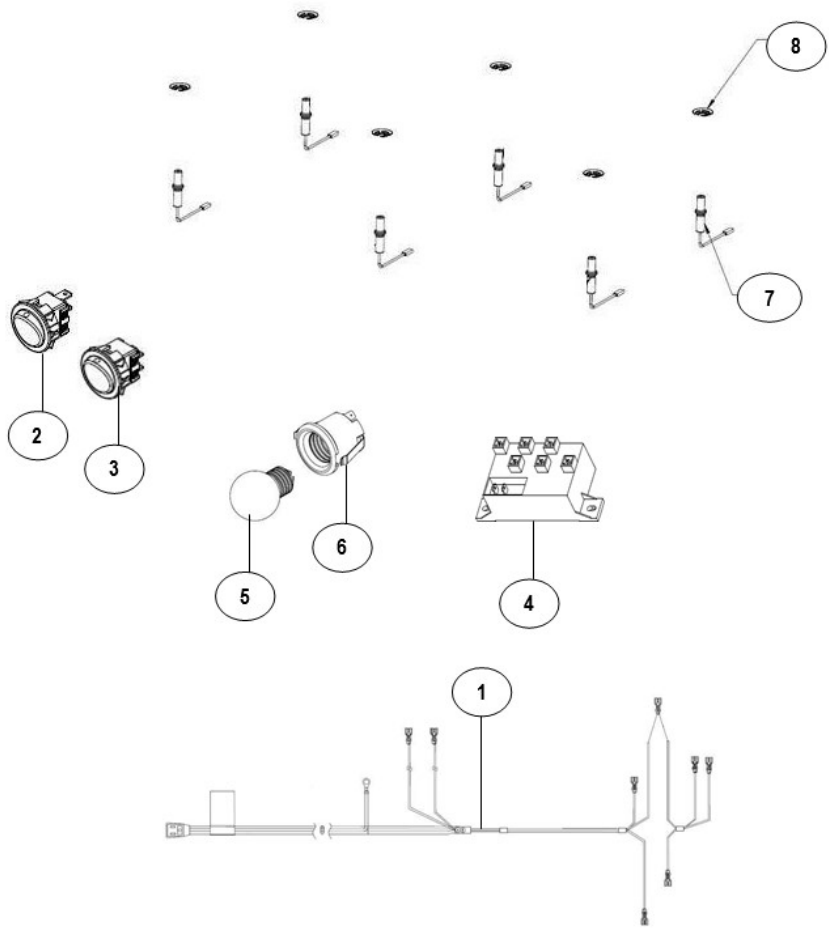

Distribuidor Autorizado

SurteRápido.com

Venta de Refacciones
Electrodomesticas

Estufa Whirlpool WE5650B00

Estufa Whirlpool WE5650B00

Estufa Whirlpool WE5650B00

No. Ilus.	DESCRIPCIÓN	No. de Parte
1	FRONT FAME 30"	W10448073
2	SIDE PANEL BI-BLACK	W10364563
3	OVEN BURNER DEFLECTOR	W10327231
4	BASE BAFFLE	W10354877
5	FRONT BRACKET - OVEN BURNER	W10387513
6	COUNTER SUPPORT	W10327222
7	OVEN DOOR SEAL 30"	W10387044
8	CORNER PLATE	W10364505
9	UPPER FRONT CROSS	W10327223
10	SIDE TRIM BI BLACK	W10539013
11	FRONT VERTICAL PILLAR BI	W10327220
12	TOP SUPPORT-BUILT IN	W10429735
13	REAR FRAME ASM BI	W10494904
14	OVEN INSULATION WRAPPER	W10364807
15	ALUMINUM FOIL - ULTRA	W10446939
16	OVEN RACK	W10550642
17	OVEN BOTTOM	W10448075
18	FLUE BOX ASSY	W10389355
19	BRACKET REAR	W10381594

Distribuidor Autorizado

SurteRápido.com

Venta de Refacciones
Electrodomesticas

Estufa Whirlpool WE5650B00

Estufa Whirlpool WE5650B00

No. Ilus.	DESCRIPCIÓN	No. de Parte
1	MANIFOLD TUBE	W10381640
2	VALVE SURF ZAMAK TUB.SUP	W10452673
3	VALVE SURF ZAMAK TUB.STD	W10452660
4	VALVE THERMOC. 5 POS.	W10452676
5	FRONT TUBING ASM - SUP	W10381607
6	FRONT TUBING ASM - STD	W10381608
7	REAR TUBING ASM - STD	W10381610
8	REAR TUBING ASM - SUP	W10387480
9	BRACKET - SURFACE BURNER	W10354300
10	NUT BRACKET TUBING	98017323
11	OVEN BURNER	W10477593
12	OVEN TUBING - UPPER THERMOCTRL	W10387482
13	TUBING ASSY BOTTOM - OVEN	W10381596
14	SADDLE CONNECTION	W10075697
15	OVEN TUBING CONNECTOR	W10387478
**	MANIFOLD TUBE ASSY	W10381628

Estufa Whirlpool WE5650B00

Estufa Whirlpool WE5650B00

No. Ilus.	DESCRIPCIÓN	No. de Parte
1	MAIN HARNESS F & F	W10381597
2	OVEN LIGHT SWITCH - SH GRY	W10446869
3	IGNITION SWITCH SH GRAY	W10446870
4	SPARK MODULE 6 POS.	W10455035
5	OVEN BULB	W10452019
6	SOCKET - OVEN LIGHT	W10114530
	TOP ELECTRODE 740	W10391624
7	TOP ELECTRODE 650	W10391625
	TOP ELECTRODE 500	W10381604
	TOP ELECTRODE 350	W10381605
8	CLIP IGNITOR -TOP BURNER	W10422212