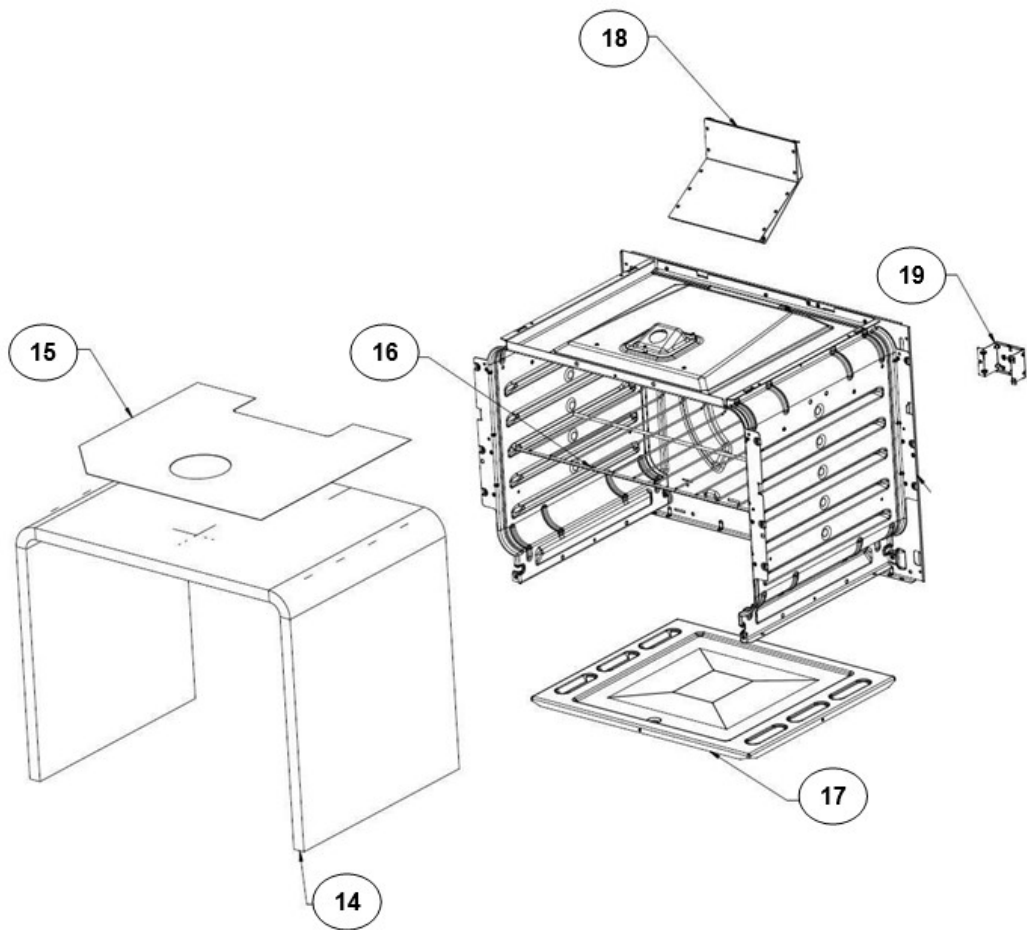

Distribuidor Autorizado

SurteRápido.com

Venta de Refacciones
Electrodomesticas

Estufa Whirlpool WE5650B01

Estufa Whirlpool WE5650B01

No. Ilus.	DESCRIPCIÓN	No. de Parte
1	COOKTOP	W10429774
2	PANEL BMC & COVER ASSY-BLACK	W10543446
3	MANIFOLD PIPE SUPPORT-BI	W10429743
4	APLIQUE MANIFOLD PANEL THERMOCT	W10725519
5	FRONT CLIP COOKTOP	W10503776
6	SINGLE KNOB GRAY	W10797549
7	STD BURNER	W10354371
8	STD CAP BURNER	W10354292
9	SUPER BURNER	W10356319
10	SUPER BURNER CAP	W10354293
11	WIRE GRATE SPIDER	W10614446
12	GRIDDLE STAMPED	W10387433
13	BRACKET MANIFOLD TUBE	W10381587
14	GLASS LID ASSY	W10615607
15	BRACKET - RS, GLASS LID - BLACK	W10546251
16	BRACKET - LS, GLASS LID - BLACK	W10546253
17	TRIM - GLASS LID, SHORT	W10477615
18	R.H. HINGE GLASS LID	W10206666
19	L.H. HINGE GLASS LID	W10206667
**	BUMPER GLASS LID	W10373346
	TORNILLO CUBIERTA QUEMADOR	W10146346

Estufa Whirlpool WE5650B01

Estufa Whirlpool WE5650B01

Estufa Whirlpool WE5650B01

No. Ilus.	DESCRIPCIÓN	No. de Parte
1	FRONT FAME 30"	W10448073
2	SIDE PANEL BI-BLACK	W10364563
3	OVEN BURNER DEFLECTOR	W10327231
4	BASE BAFFLE	W10607808
5	FRONT BRACKET - OVEN BURNER	W10387513
6	COUNTER SUPPORT	W10327222
7	OVEN DOOR SEAL 30"	W10759584
8	CORNER PLATE	W10364505
9	UPPER FRONT CROSS	W10327223
10	SIDE TRIM BI BLACK	W10539013
11	FRONT VERTICAL PILLAR BI	W10327220
12	TOP SUPPORT-BUILT IN	W10429735
13	REAR FRAME ASM BI	W10494904
14	OVEN INSULATION WRAPPER	W10364807
15	ALUMINUM FOIL - ULTRA	W10446939
16	OVEN RACK	W10550642
17	OVEN BOTTOM	W10764694
18	FLUE BOX ASSY	W10389355
19	BRACKET REAR	W10381594