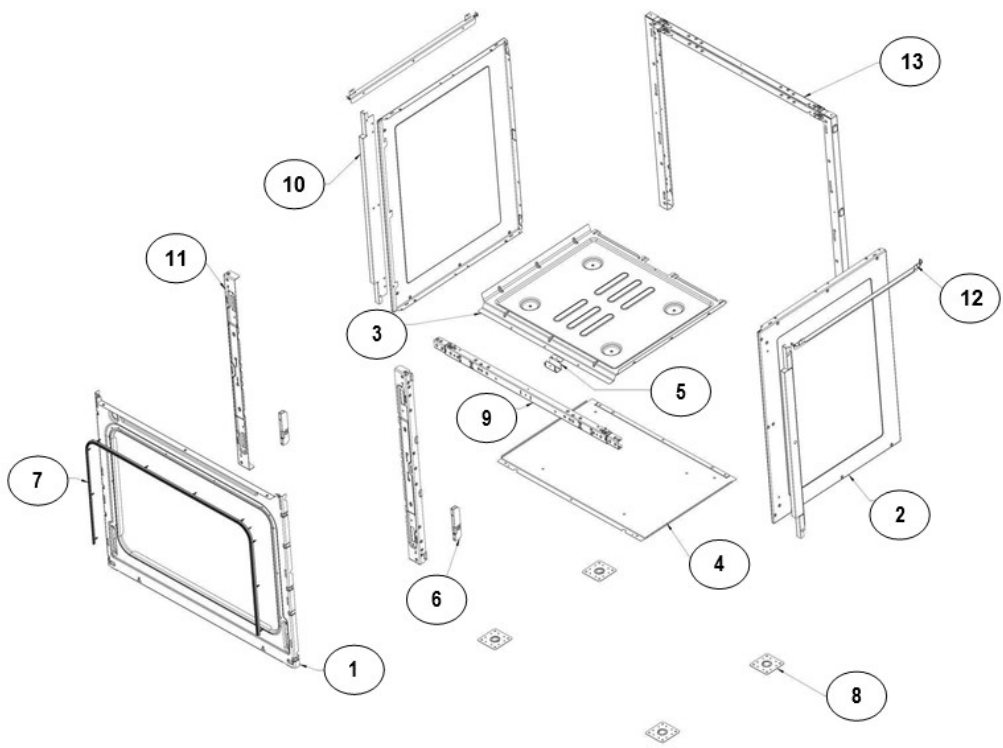

Distribuidor Autorizado

SurteRápido.com

Venta de Refacciones
Electrodomesticas

Estufa Whirlpool WE5650B01

Estufa Whirlpool WE5650B01

No. Ilus.	DESCRIPCIÓN	No. de Parte
1	COOKTOP	W10429774
2	PANEL BMC & COVER ASSY-BLACK	W10543446
3	MANIFOLD PIPE SUPPORT-BI	W10429743
4	APLIQUE MANIFOLD PANEL THERMOCT	W10725519
5	FRONT CLIP COOKTOP	W10503776
6	SINGLE KNOB GRAY	W10797549
7	STD BURNER	W10354371
8	STD CAP BURNER	W10354292
9	SUPER BURNER	W10356319
10	SUPER BURNER CAP	W10354293
11	WIRE GRATE SPIDER	W10614446
12	GRIDDLE STAMPED	W10387433
13	BRACKET MANIFOLD TUBE	W10381587
14	GLASS LID ASSY	W10615607
15	BRACKET - RS, GLASS LID - BLACK	W10546251
16	BRACKET - LS, GLASS LID - BLACK	W10546253
17	TRIM - GLASS LID, SHORT	W10477615
18	R.H. HINGE GLASS LID	W10206666
19	L.H. HINGE GLASS LID	W10206667
**	BUMPER GLASS LID	W10373346
	TORNILLO CUBIERTA QUEMADOR	W10146346

Estufa Whirlpool WE5650B01

Estufa Whirlpool WE5650B01

Estufa Whirlpool WE5650B01

No. Ilus.	DESCRIPCIÓN	No. de Parte
1	FRONT FAME 30"	W10448073
2	SIDE PANEL BI-BLACK	W10364563
3	OVEN BURNER DEFLECTOR	W10327231
4	BASE BAFFLE	W10607808
5	FRONT BRACKET - OVEN BURNER	W10387513
6	COUNTER SUPPORT	W10327222
7	OVEN DOOR SEAL 30"	W10759584
8	CORNER PLATE	W10364505
9	UPPER FRONT CROSS	W10327223
10	SIDE TRIM BI BLACK	W10539013
11	FRONT VERTICAL PILLAR BI	W10327220
12	TOP SUPPORT-BUILT IN	W10429735
13	REAR FRAME ASM BI	W10494904
14	OVEN INSULATION WRAPPER	W10364807
15	ALUMINUM FOIL - ULTRA	W10446939
16	OVEN RACK	W10550642
17	OVEN BOTTOM	W10764694
18	FLUE BOX ASSY	W10389355
19	BRACKET REAR	W10381594