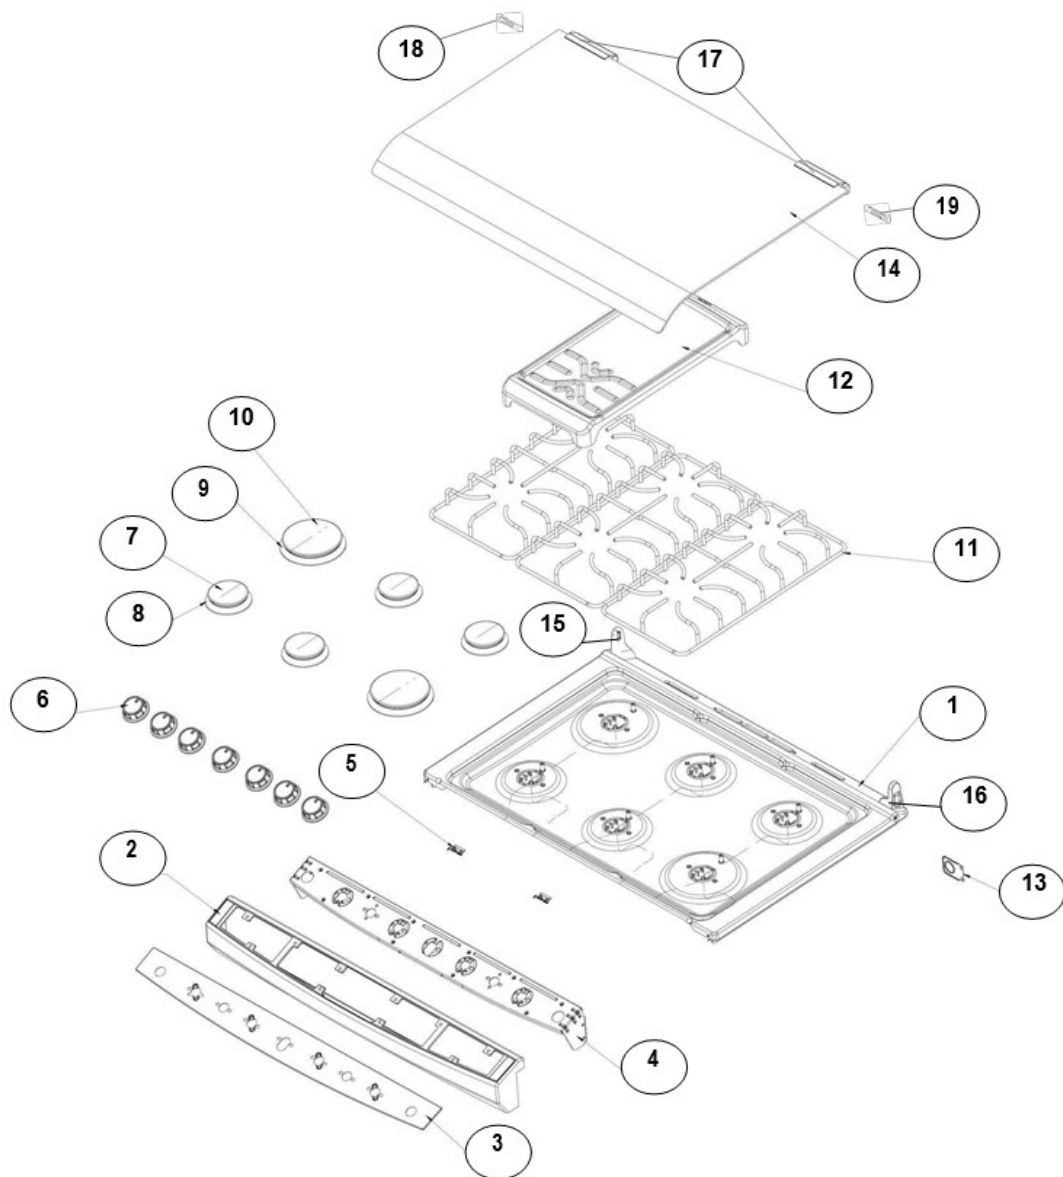

Distribuidor Autorizado

SurteRápido.com

Venta de Refacciones
Electrodomesticas

Estufa Whirlpool WE5650B01

Estufa Whirlpool WE5650B01

No. Ilus.	DESCRIPCIÓN	No. de Parte
1	COOKTOP	W10429774
2	PANEL BMC & COVER ASSY-BLACK	W10543446
3	MANIFOLD PIPE SUPPORT-BI	W10429743
4	APLIQUE MANIFOLD PANEL THERMOCT	W10725519
5	FRONT CLIP COOKTOP	W10503776
6	SINGLE KNOB GRAY	W10797549
7	STD BURNER	W10354371
8	STD CAP BURNER	W10354292
9	SUPER BURNER	W10356319
10	SUPER BURNER CAP	W10354293
11	WIRE GRATE SPIDER	W10614446
12	GRIDDLE STAMPED	W10387433
13	BRACKET MANIFOLD TUBE	W10381587
14	GLASS LID ASSY	W10615607
15	BRACKET - RS, GLASS LID - BLACK	W10546251
16	BRACKET - LS, GLASS LID - BLACK	W10546253
17	TRIM - GLASS LID, SHORT	W10477615
18	R.H. HINGE GLASS LID	W10206666
19	L.H. HINGE GLASS LID	W10206667
**	BUMPER GLASS LID	W10373346
	TORNILLO CUBIERTA QUEMADOR	W10146346

Estufa Whirlpool WE5650B01

Estufa Whirlpool WE5650B01

Estufa Whirlpool WE5650B01

No. Ilus.	DESCRIPCIÓN	No. de Parte
1	FRONT FAME 30"	W10448073
2	SIDE PANEL BI-BLACK	W10364563
3	OVEN BURNER DEFLECTOR	W10327231
4	BASE BAFFLE	W10607808
5	FRONT BRACKET - OVEN BURNER	W10387513
6	COUNTER SUPPORT	W10327222
7	OVEN DOOR SEAL 30"	W10759584
8	CORNER PLATE	W10364505
9	UPPER FRONT CROSS	W10327223
10	SIDE TRIM BI BLACK	W10539013
11	FRONT VERTICAL PILLAR BI	W10327220
12	TOP SUPPORT-BUILT IN	W10429735
13	REAR FRAME ASM BI	W10494904
14	OVEN INSULATION WRAPPER	W10364807
15	ALUMINUM FOIL - ULTRA	W10446939
16	OVEN RACK	W10550642
17	OVEN BOTTOM	W10764694
18	FLUE BOX ASSY	W10389355
19	BRACKET REAR	W10381594