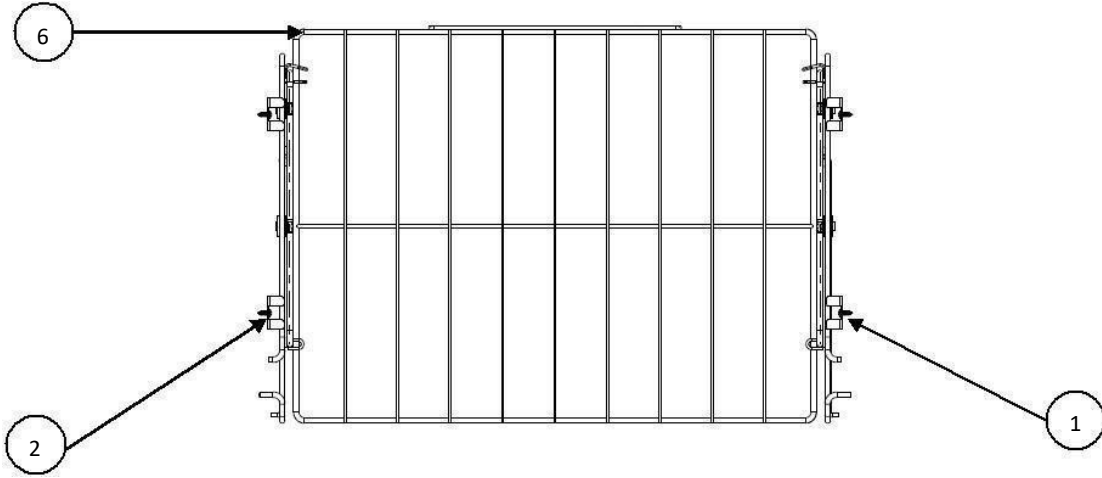

ESTUFA WE6250S01

ESTUFA WE6250S01

No.	DESCRIPCIÓN	Cant.	No. deParte
1	Guía Soporte Derecha	1	W10744031
2	Guía Soporte Izquierda	1	W10743523
3	Soporte Derecho	1	W10743545
4	Soporte Izquierdo	1	W10743544
5	Riel de Empuje	2	W10743557
6	Parrilla Horno	2	W10743510
Kit Parrilla Corrediza			W10744072

KIT DE CONVERSION GAS NATURAL:	~~W10535674~~ W10535674	
Componentes a solicitar:	W10132112 (4)	ORIFICE STD BURNER
	W10118331 (2)	ORIFICE SUPER BURNER
	W10539375 (1)	ORIFICE OVEN BURNER
	W10121465 (1)	BY-PASS THERMOSTAT
	W10452674 (2)	VALVE FOR SUPER BURNER