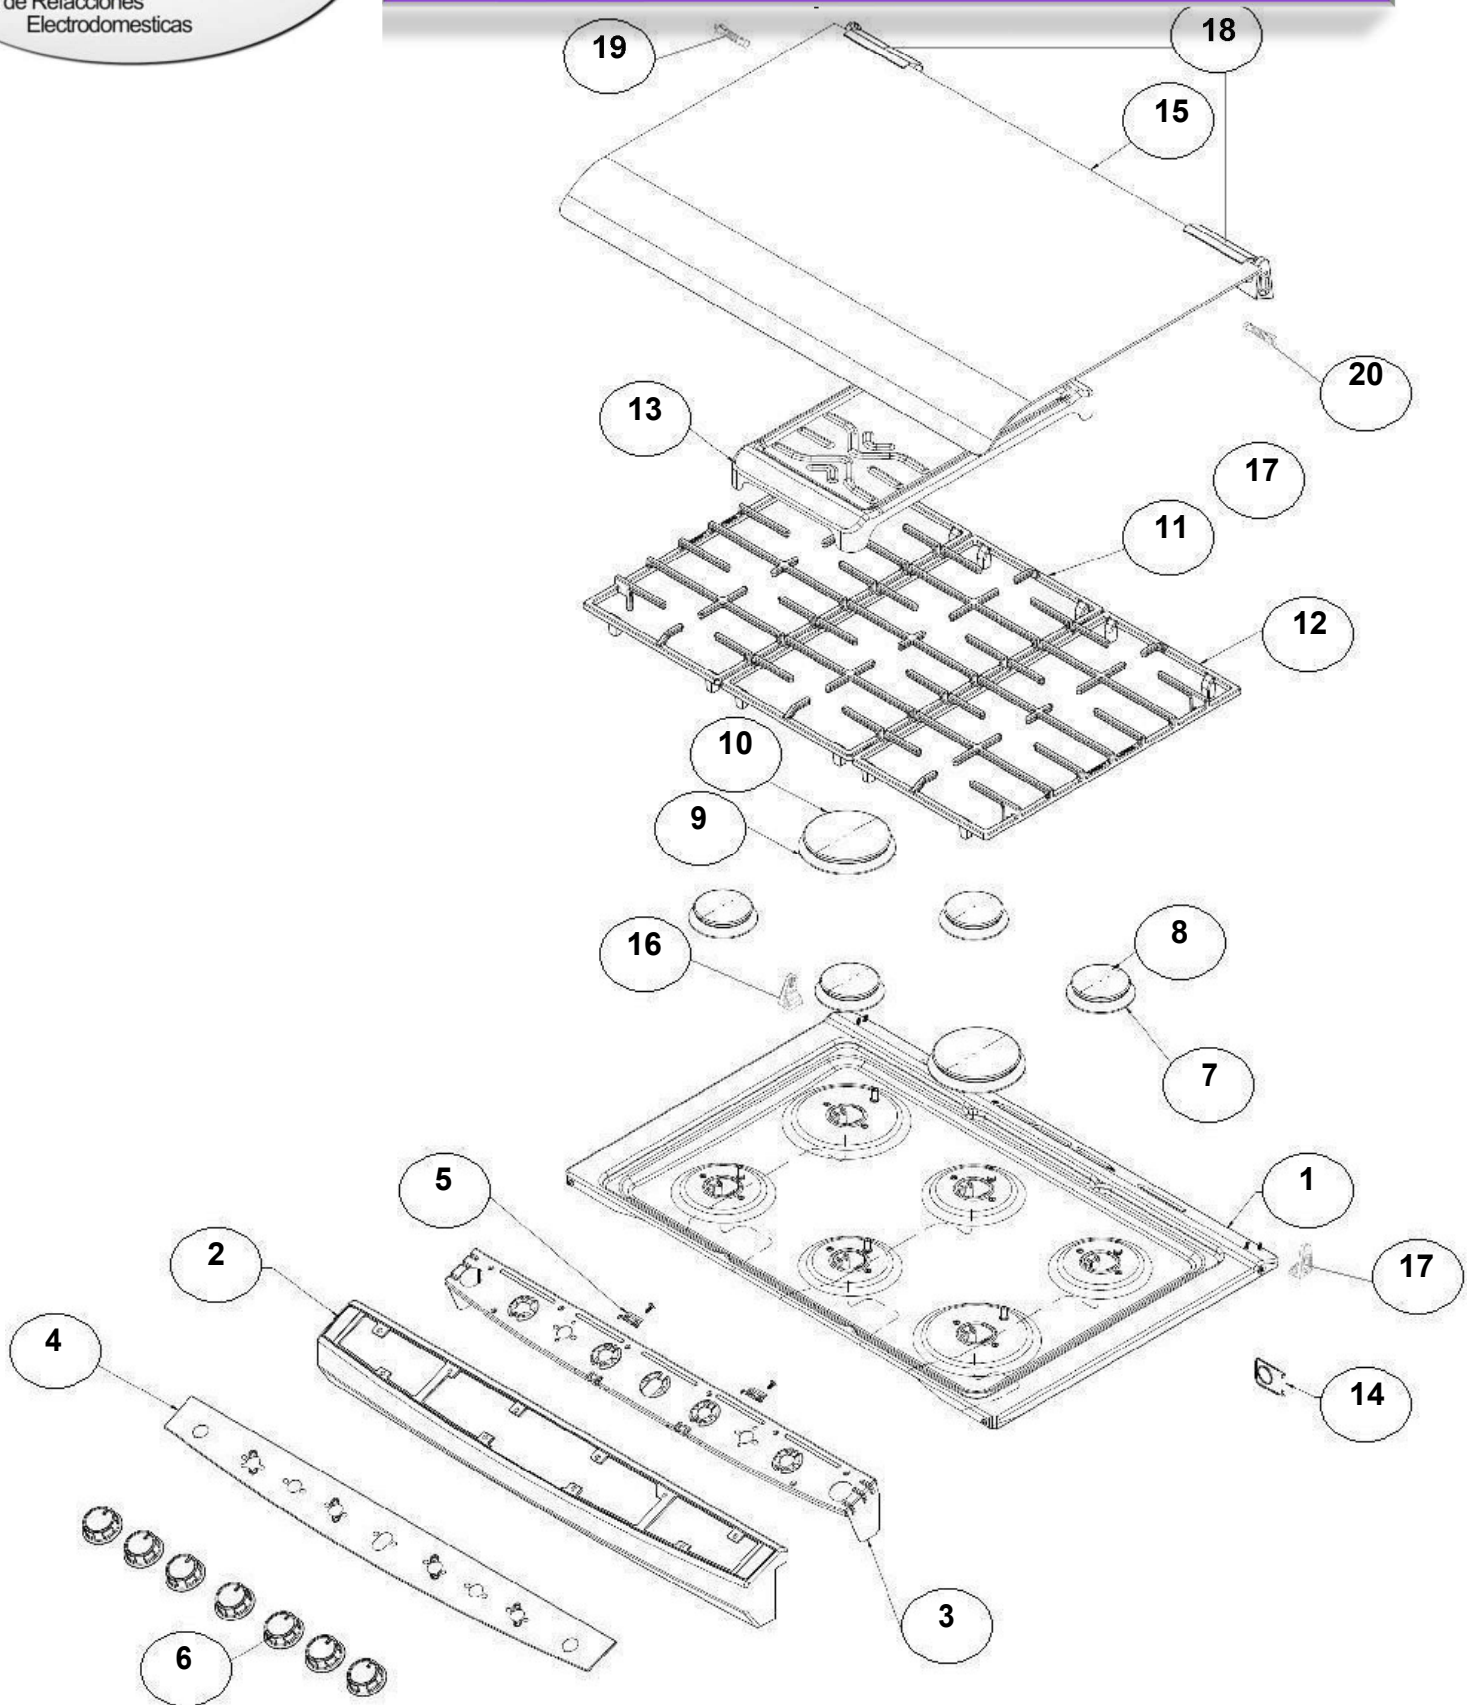

# ESTUFA WE6250S01

**Color: Acero Inoxidable Capacidad: 30"**

No. Ilus.	DESCRIPCIÓN	Cant.	No. de Parte
1	COOKTOP	1	W10429774
2	PANEL BMC & COVER	1	W10501980
3	MANIFOLD PIPE SUPPORT-BI	1	W10429743
4	APLIQUE MANIFOLD PANEL FIRE THERMOSTAT	1	W10725525
5	FRONT CLIP COOKTOP BI	2	W10503776
6	SINGLE KNOB GRAY	7	W10715373
7	STD BURNER	4	W10354371
8	STD CAP BURNER	4	W10190267
9	SUPER BURNER	2	W10356319
10	SUPER BURNER CAP	2	W10190271
11	GRATE CENTRAL SLIM	1	W10469928
12	GRATE LATERAL SLIM	2	W10469929
13	GRIDDLE STAMPED	1	W10387433
14	BRACKET MANIFOLD TUBE	1	W10381587
15	GLASS LID ASSY	1	W10615607
16	BRACKET - RS, GLASS LID	1	W10546251
17	BRACKET - LS, GLASS LID	1	W10546253
18	TRIM - GLASS LID, SHORT	2	W10477615
19	R.H. HINGE GLASS LID	1	W10206666
20	L.H. HINGE GLASS LID	1	W10206667
**	BUMPER GLASS LID	2	W10603704
	TORNILLO CUBIERTA QUEMADOR	*	W10146346