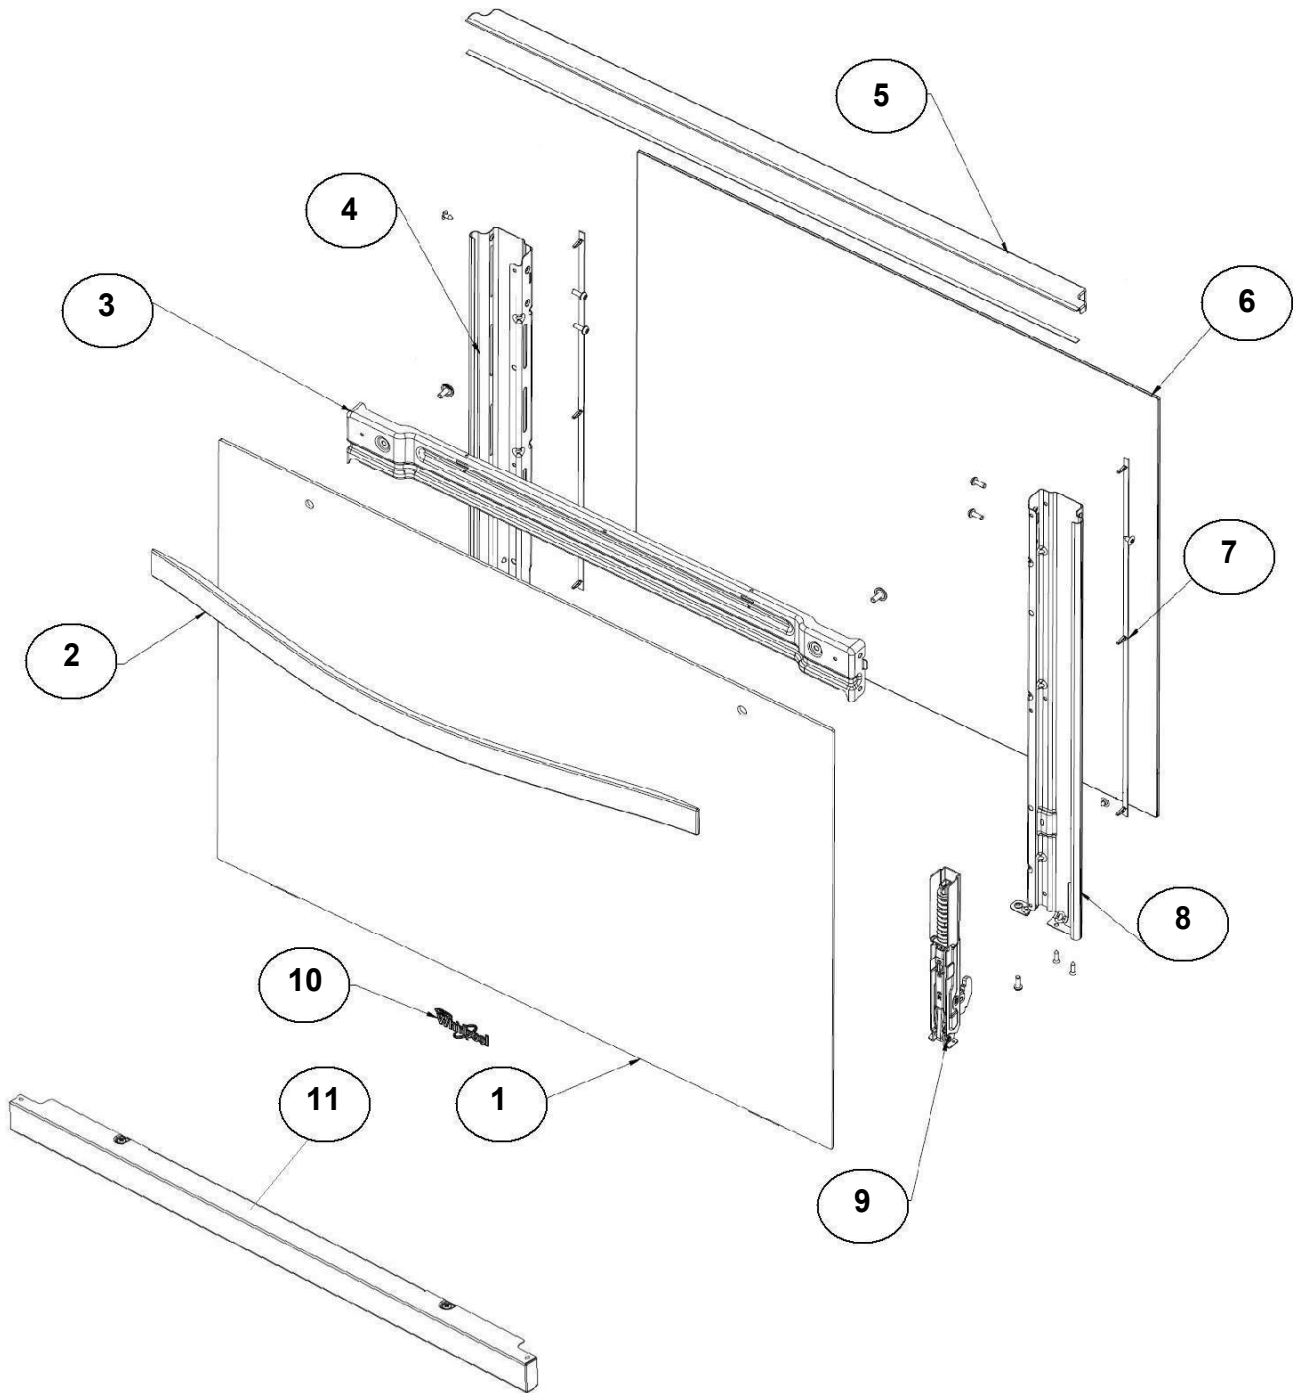

Distribuidor Autorizado

SurteRápido.com

Venta de Refacciones
Electrodomesticas

ESTUFA WE6250S01

Color: Acero Inoxidable Capacidad: 30"