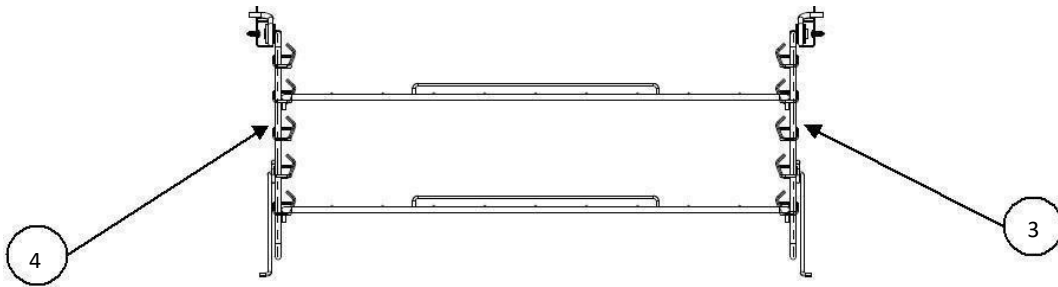

ESTUFA WE6250S01

ESTUFA WE6250S01

No.	DESCRIPCIÓN	Cant.	No. deParte
1	Guía Soporte Derecha	1	W10744031
2	Guía Soporte Izquierda	1	W10743523
3	Soporte Derecho	1	W10743545
4	Soporte Izquierdo	1	W10743544
5	Riel de Empuje	2	W10743557
6	Parrilla Horno	2	W10743510
Kit Parrilla Corrediza			W10744072

KIT DE CONVERSION GAS NATURAL:	~~W10535674~~ W10535674	
Componentes a solicitar:	W10132112 (4)	ORIFICE STD BURNER
	W10118331 (2)	ORIFICE SUPER BURNER
	W10539375 (1)	ORIFICE OVEN BURNER
	W10121465 (1)	BY-PASS THERMOSTAT
	W10452674 (2)	VALVE FOR SUPER BURNER