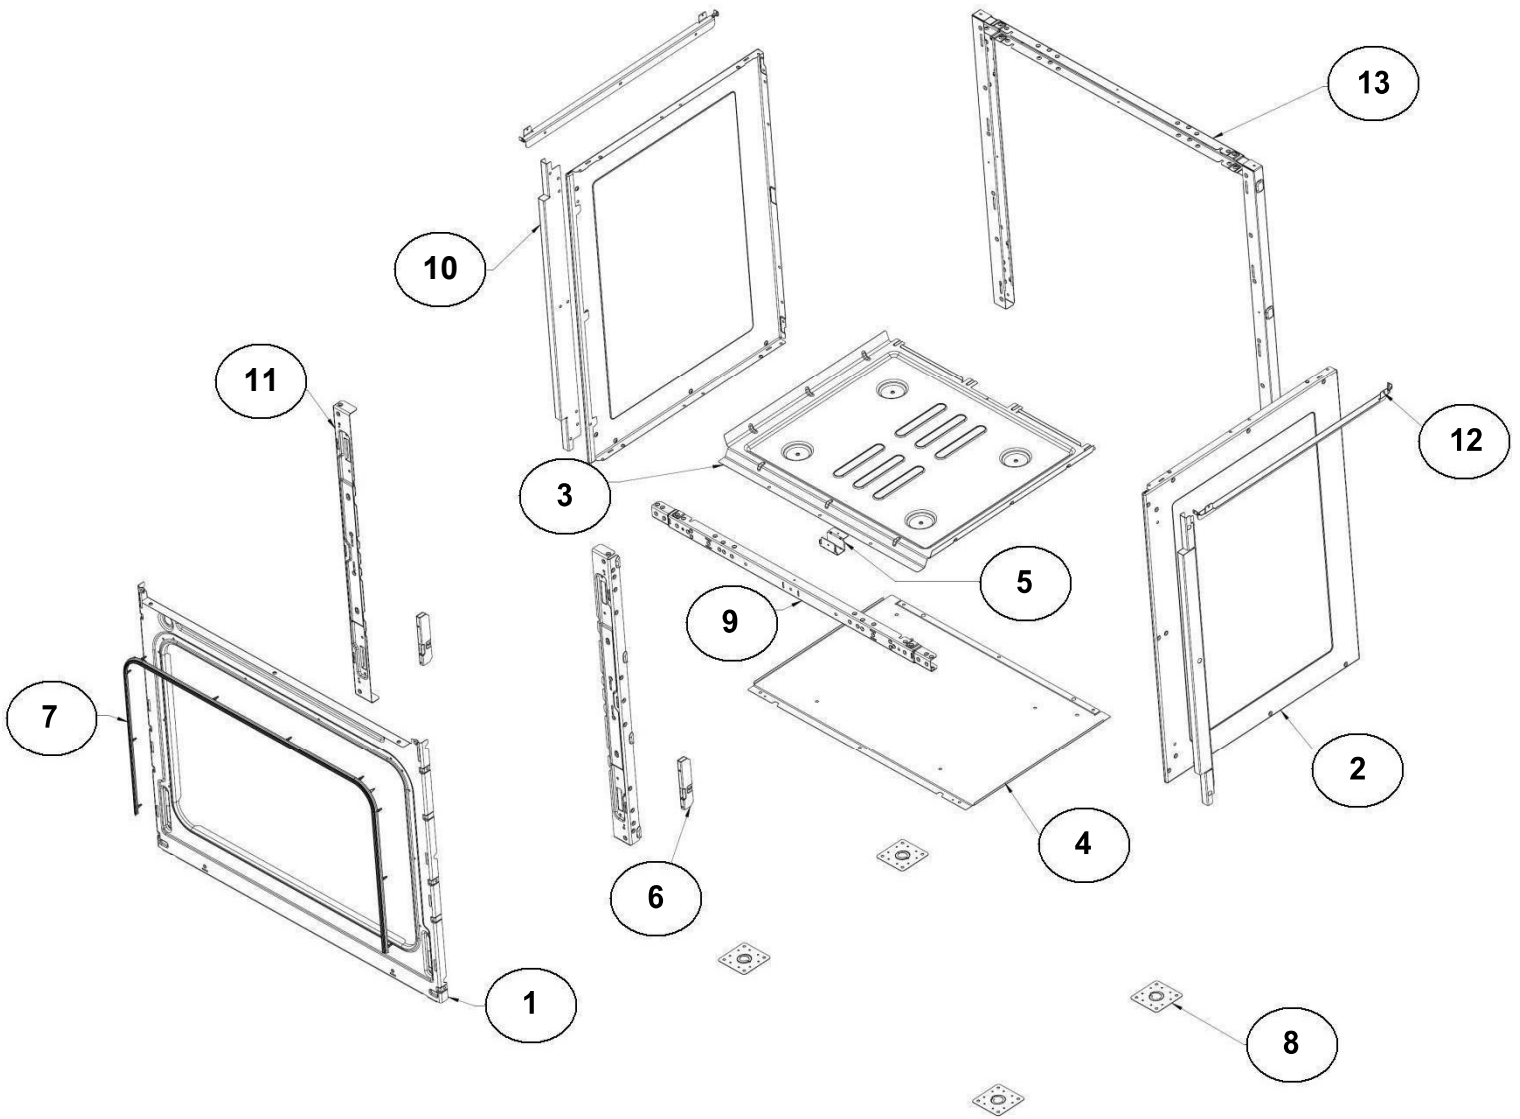

ESTUFA WE6250S01

Color: Acero Inoxidable Capacidad: 30"

No. Ilus.	DESCRIPCIÓN	Cant.	No. de Parte
1	COOKTOP	1	W10429774
2	PANEL BMC & COVER	1	W10501980
3	MANIFOLD PIPE SUPPORT-BI	1	W10429743
4	APLIQUE MANIFOLD PANEL FIRE THERMOSTAT	1	W10725525
5	FRONT CLIP COOKTOP BI	2	W10503776
6	SINGLE KNOB GRAY	7	W10715373
7	STD BURNER	4	W10354371
8	STD CAP BURNER	4	W10190267
9	SUPER BURNER	2	W10356319
10	SUPER BURNER CAP	2	W10190271
11	GRATE CENTRAL SLIM	1	W10469928
12	GRATE LATERAL SLIM	2	W10469929
13	GRIDDLE STAMPED	1	W10387433
14	BRACKET MANIFOLD TUBE	1	W10381587
15	GLASS LID ASSY	1	W10615607
16	BRACKET - RS, GLASS LID	1	W10546251
17	BRACKET - LS, GLASS LID	1	W10546253
18	TRIM - GLASS LID, SHORT	2	W10477615
19	R.H. HINGE GLASS LID	1	W10206666
20	L.H. HINGE GLASS LID	1	W10206667
**	BUMPER GLASS LID	2	W10603704
	TORNILLO CUBIERTA QUEMADOR	*	W10146346

ESTUFA WE6250S01