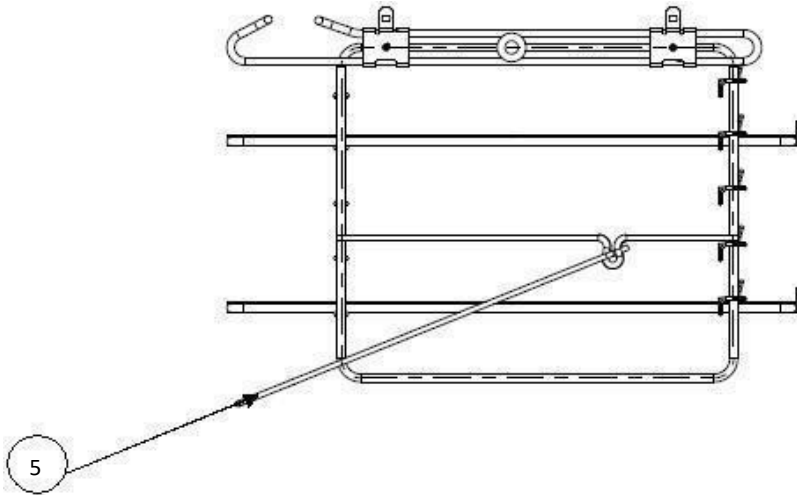

ESTUFA WE6250S01

ESTUFA WE6250S01

No.	DESCRIPCIÓN	Cant.	No. deParte
1	Guía Soporte Derecha	1	W10744031
2	Guía Soporte Izquierda	1	W10743523
3	Soporte Derecho	1	W10743545
4	Soporte Izquierdo	1	W10743544
5	Riel de Empuje	2	W10743557
6	Parrilla Horno	2	W10743510
Kit Parrilla Corrediza			W10744072

KIT DE CONVERSION GAS NATURAL:	~~W10535674~~ W10535674	
Componentes a solicitar:	W10132112 (4)	ORIFICE STD BURNER
	W10118331 (2)	ORIFICE SUPER BURNER
	W10539375 (1)	ORIFICE OVEN BURNER
	W10121465 (1)	BY-PASS THERMOSTAT
	W10452674 (2)	VALVE FOR SUPER BURNER