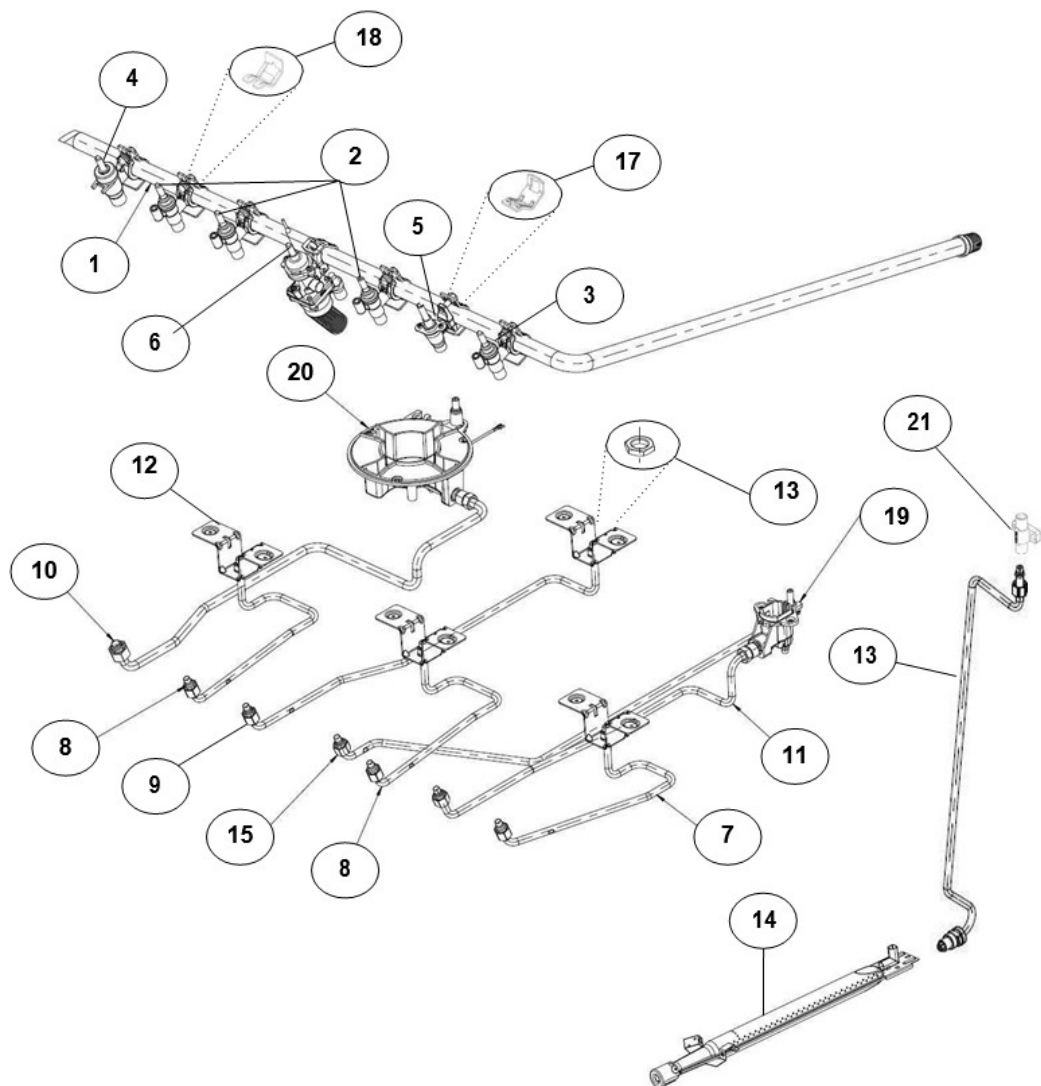

Distribuidor Autorizado

SurteRápido.com

Venta de Refacciones
Electrodomesticas

Estufa Whirlpool WE7650S01

Distribuidor Autorizado

SurteRápido.com

Venta de Refacciones
Electrodomesticas

Estufa Whirlpool WE7650S01

<u>No.Illus.</u>	<u>DESCRIPCIÓN</u>	<u>No. de Parte</u>
1	Manifold Tube	W10480005
2	Valve Surf Zamak Tub. STD	W10141712
3	Valve Surf Zamak Tub. SUP	W10141714
4	Surface Valve FCB	W10503595
5	Valve Aluminum - Simmer	W10483446
6	Thermostat	W10484857
7	Front Tubing Asm – SUP	W10494190
8	Front Tubing Asm – STD	W10494191
9	Rear Tubing Asm – STD	W10494192
10	Tubing – FCB	W10381585
11	Tubing – Simmer	W10381665
12	Bracket - Surface Burner	W10354300
13	Nut Bracket Tubing	98017323
14	Oven Burner Assy-Elect & Therm	W10519079
15	Oven Tubing - Upper Thermostat	W10485431
16	Tubing Assy Bottom - Oven	W10381596
17	Saddle Connection	98017517
18	Saddle Connection	W10421119
19	Holder Simmer Assy	W10381669
20	FCB Body	W10115665
21	Connector-Tubing Oven	W10387478
	Manifold Tube Assy	W10480005