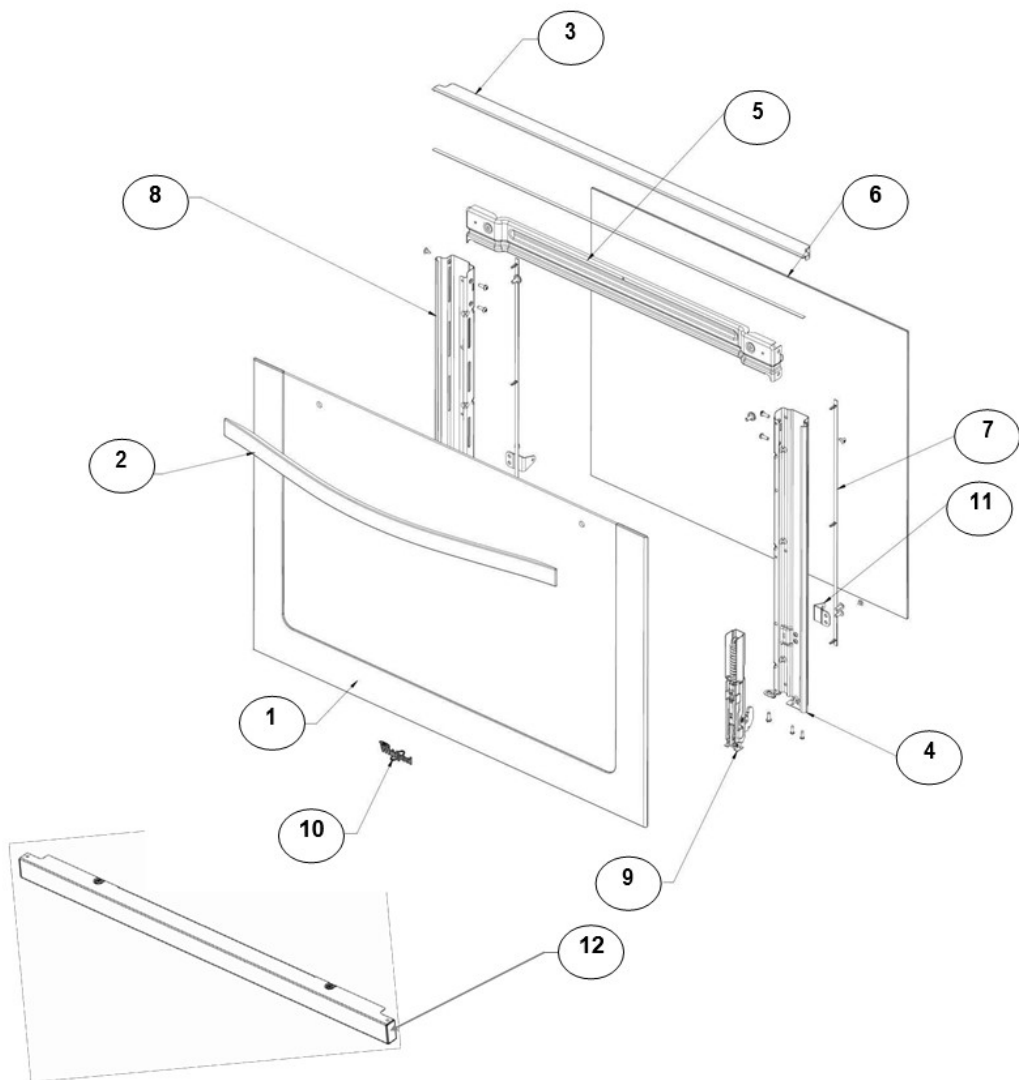

Distribuidor Autorizado

SurteRápido.com

Venta de Refacciones
Electrodomesticas

Estufa Whirlpool WE7650S01

Distribuidor Autorizado

Venta de Refacciones
Electrodomesticas

Estufa Whirlpool WE7650S01

No. Ilus.	DESCRIPCIÓN	No. de Parte
1	Bi Mask & Outer Glass Asm S.S	W10528454
2	Oven Door Handle	W10397442
3	Oven Door Cross Support	W10387343
4	Oven Door Pillar Right	W10460272
5	Upper Trim - Oven Door	W10544145
6	Inner Glass - Oven Door	W10372163
7	Inner Glass Seal	W10292266
8	Oven Door Pillar Left	W10460273
9	Oven Door Hinge	W10420751
10	Badge-Whirlpool Centennial	W10481433
11	Bracket – Slide Out	W10479996
12	Kick Panel	W10500822
	OVEN DOOR, METAL - SS	W10493706

KIT DE CONVERSION GAS NATURAL:	W10535689	
Componentes a solicitar:	W10132112 (3)	ORIFICE STD BURNER
	W10118331 (1)	ORIFICE SUPER BURNER
	W10549797 (1)	ORIFICE SIMMER
	W10549799 (1)	ORIFICE FCB
	W10539375 (1)	ORIFICE OVEN BURNER
	W10121465 (1)	BY-PASS THERMOSTAT