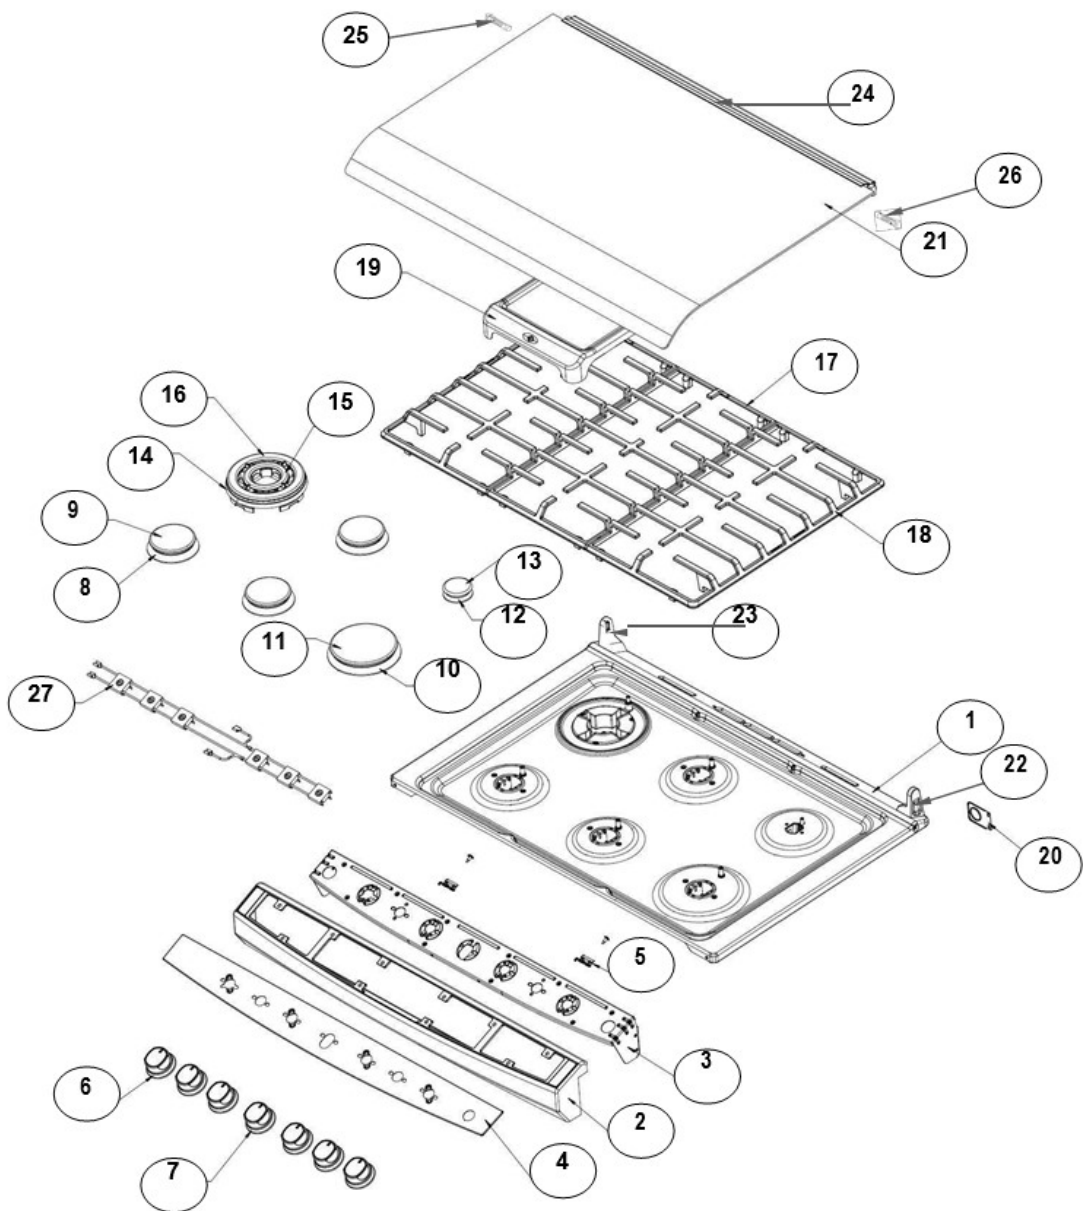

Distribuidor Autorizado

SurteRápido.com

Venta de Refacciones
Electrodomesticas

Estufa Whirlpool WE7650S01

Distribuidor Autorizado

Venta de Refacciones
Electrodomesticas

Estufa Whirlpool WE7650S01

No. Ilus.	DESCRIPCIÓN	No. de Parte
1	Cooktop	W10429737
2	Panel BMC & Cover	W10501980
3	Manifold Pipe Support - BI	W10429743
4	Aplique Manifold Panel Fire Thermostat	W10725526
5	Front Clip Cooktop BI	W10503776
6	Knob Assy	W10715385
7	Knob Assy - Simmer	W10715373
8	Std Burner	W10354371
9	Std Burner Cap Matt	W10532166
10	Super Burner	W10356319
11	Super Burner Cap Matt	W10532167
12	Simmer Burner	W10387469
13	Simmer Burner Cap	W10387471
14	FCB Burner	W10110911
15	FCB Interior Cap	W10110910
16	FCB Exterior Cap	W10110909
17	Grate Central Cast Iron	W10381515
18	Grate Lateral Cast Iron	W10482463
19	Griddle Teflonized	W10387433
20	Bracket Manifold Tube	W10381587
21	Glass Lid Assy	W10625935
22	Bracket - LS, Glass Lid - Silver	W10546253
23	Bracket - RS, Glass Lid - Silver	W10546251
25	Hinge - LS, Glass Lid	W10387290
26	Hinge - RS, Glass Lid	W10387289
27	Switch Harness	W10480112
**	Bumper Glass Lid	W10603704
	TORNILLO CUBIERTA QUEMADOR	W10146346
	FCB Assembly	W10118060