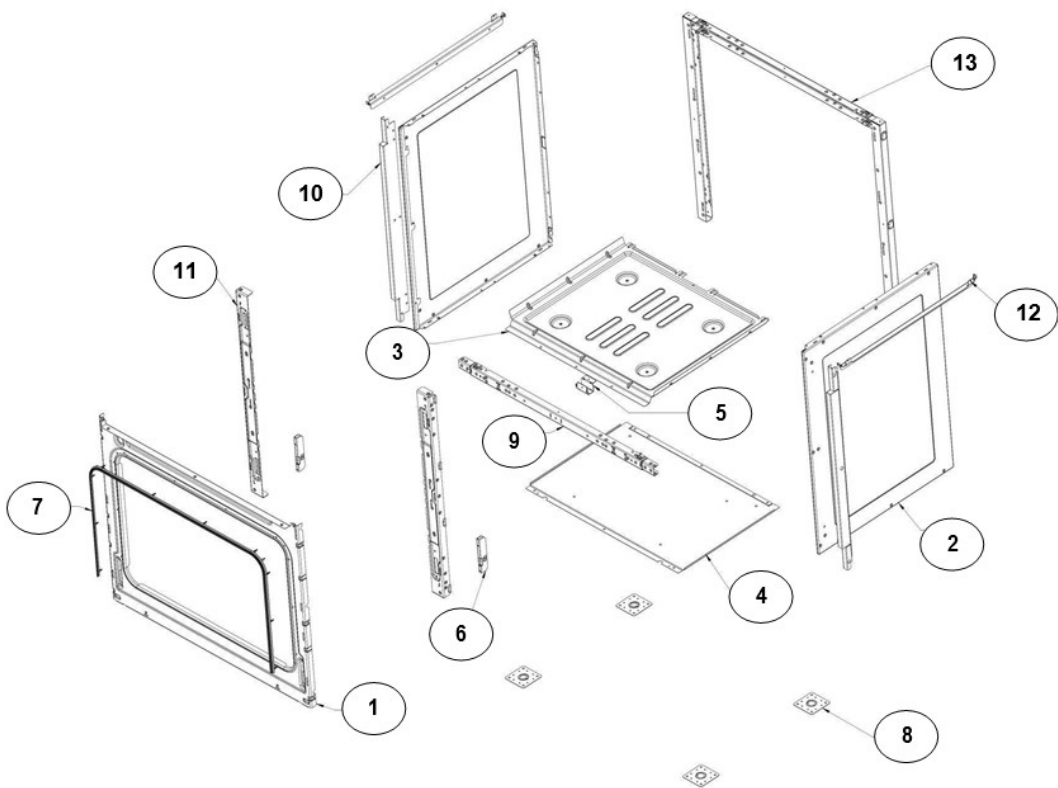

Distribuidor Autorizado

Venta de Refacciones
Electrodomesticas

Estufa Whirlpool WE7650S01

No. Ilus.	DESCRIPCIÓN	No. de Parte
1	Cooktop	W10429737
2	Panel BMC & Cover	W10501980
3	Manifold Pipe Support - BI	W10429743
4	Aplique Manifold Panel Fire Thermostat	W10725526
5	Front Clip Cooktop BI	W10503776
6	Knob Assy	W10715385
7	Knob Assy - Simmer	W10715373
8	Std Burner	W10354371
9	Std Burner Cap Matt	W10532166
10	Super Burner	W10356319
11	Super Burner Cap Matt	W10532167
12	Simmer Burner	W10387469
13	Simmer Burner Cap	W10387471
14	FCB Burner	W10110911
15	FCB Interior Cap	W10110910
16	FCB Exterior Cap	W10110909
17	Grate Central Cast Iron	W10381515
18	Grate Lateral Cast Iron	W10482463
19	Griddle Teflonized	W10387433
20	Bracket Manifold Tube	W10381587
21	Glass Lid Assy	W10625935
22	Bracket - LS, Glass Lid - Silver	W10546253
23	Bracket - RS, Glass Lid - Silver	W10546251
25	Hinge - LS, Glass Lid	W10387290
26	Hinge - RS, Glass Lid	W10387289
27	Switch Harness	W10480112
**	Bumper Glass Lid	W10603704
	TORNILLO CUBIERTA QUEMADOR	W10146346
	FCB Assembly	W10118060

Distribuidor Autorizado

SurteRápido.com

Venta de Refacciones
Electrodomesticas

Estufa Whirlpool WE7650S01