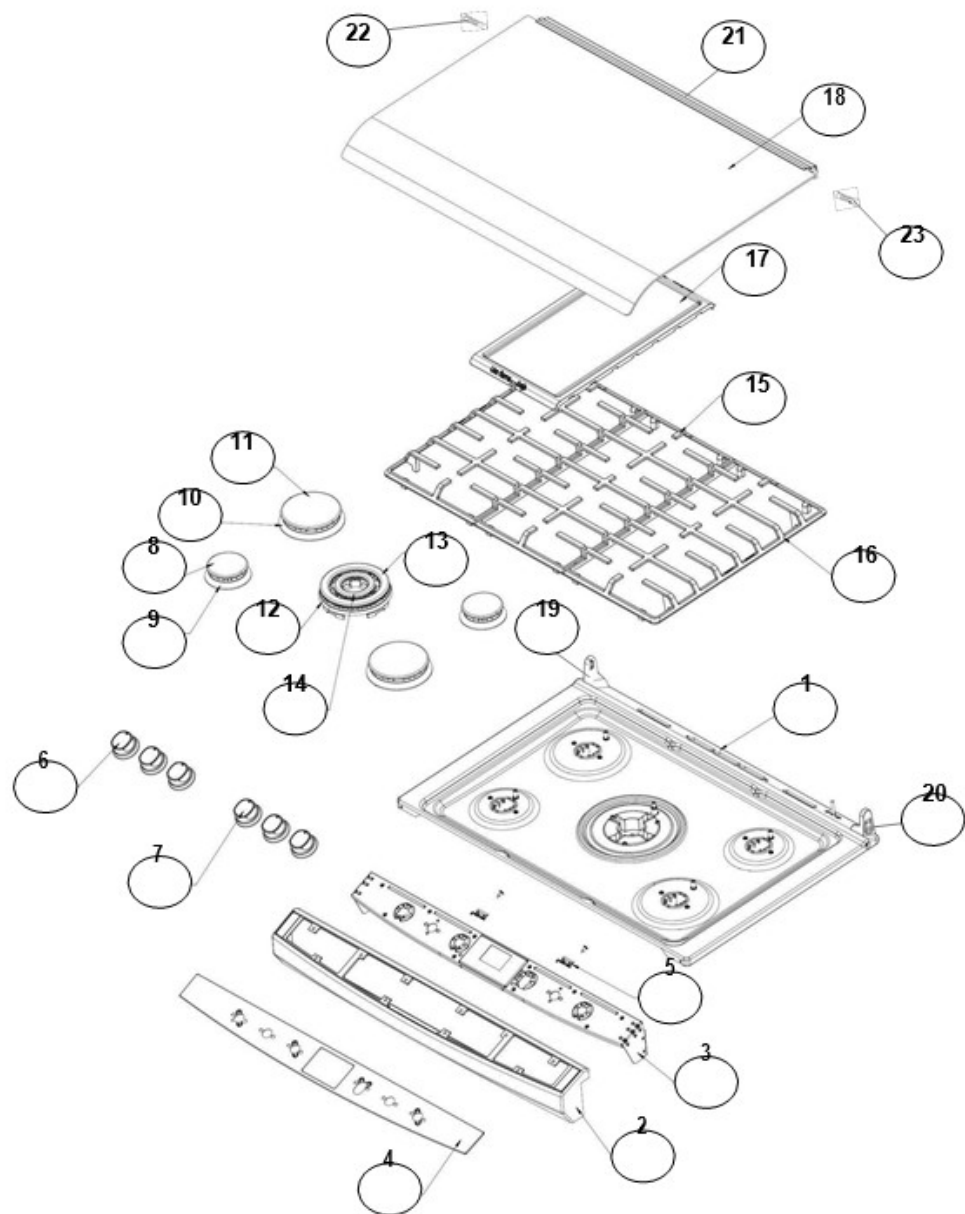

Distribuidor Autorizado

SurteRápido.com

Venta de Refacciones
Electrodomesticas

Estufa Whirlpool WE8650S00

Distribuidor Autorizado

SurteRápido.com

Venta de Refacciones
Electrodomesticas

Estufa Whirlpool WE8650S00

No. Ilus.	DESCRIPCIÓN	No. de Parte
1	Cooktop	W10429772
2	Panel BMC & Cover	W10501980
3	Manifold Pipe Support-BI	W10429777
4	Aplique Manifold Panel Highway	W10485722
5	Front Clip Cooktop Bi	W10503776
6	Knob Assy Burner	W10525020
7	Knob Assy Therm	W10550216
8	Std Burner	W10354371
9	Std Burner Cap Matt	W10190267
10	Super Burner	W10356319
11	Super Burner Cap Matt	W10190271
12	FCB Burner	W10110911
13	FCB Interior Cap	W10110910
14	FCB Exterior Cap	W10110909
15	Grate Central Cast Iron	W10381515
16	Grate Lateral Cast Iron	W10482463
17	Griddle - Aluminum Teflonized	W10466256
18	Glass Lid Assy	W10398767
19	Bracket - Ls, Glass Lid - Silver	W10546253
20	Bracket - Rs, Glass Lid - Silver	W10546251
21	Trim - Glass Lid, Large	W10477619
22	Hinge - Ls, Glass Lid	W10387290
23	Hinge - Rs, Glass Lid	W10387289
**	Bumper Glass Lid	W10603704
	TORNILLO CUBIERTA QUEMADOR	W10146346