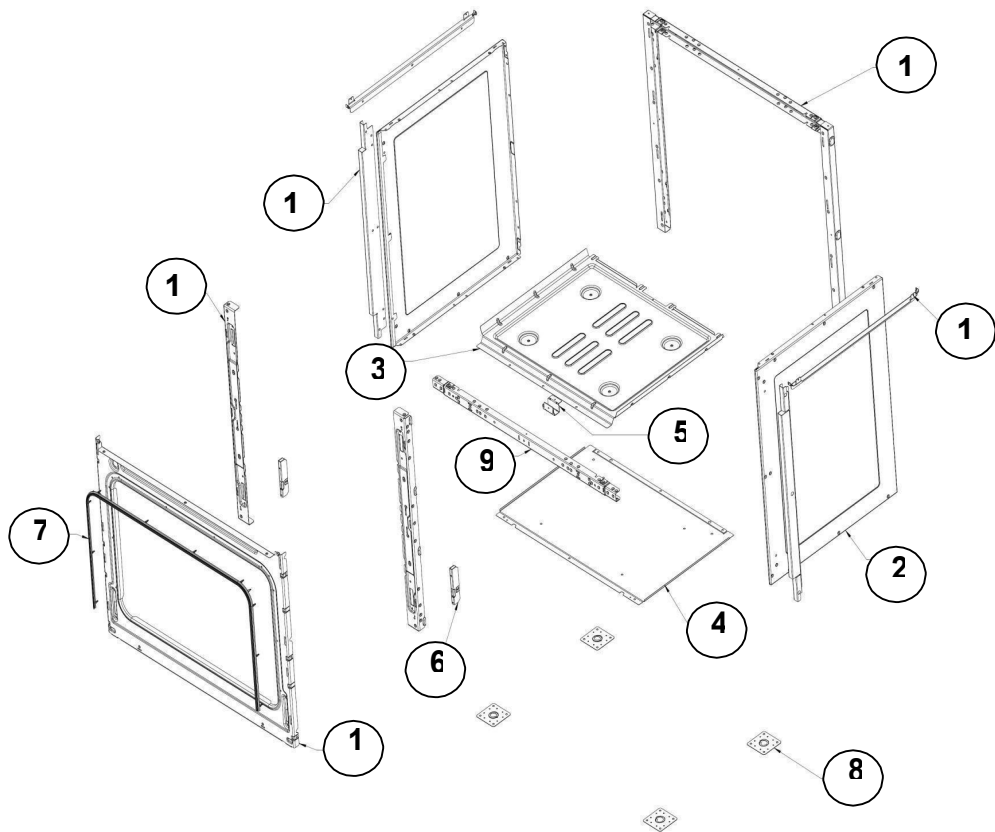

Distribuidor Autorizado

SurteRápido.com

Venta de Refacciones
Electrodomesticas

Estufa Whirlpool WE8650S00

No. Ilus.	DESCRIPCIÓN	No. de Parte
1	Cooktop	W10429772
2	Panel BMC & Cover	W10501980
3	Manifold Pipe Support-BI	W10429777
4	Aplique Manifold Panel Highway	W10485722
5	Front Clip Cooktop Bi	W10503776
6	Knob Assy Burner	W10525020
7	Knob Assy Therm	W10550216
8	Std Burner	W10354371
9	Std Burner Cap Matt	W10190267
10	Super Burner	W10356319
11	Super Burner Cap Matt	W10190271
12	FCB Burner	W10110911
13	FCB Interior Cap	W10110910
14	FCB Exterior Cap	W10110909
15	Grate Central Cast Iron	W10381515
16	Grate Lateral Cast Iron	W10482463
17	Griddle - Aluminum Teflonized	W10466256
18	Glass Lid Assy	W10398767
19	Bracket - Ls, Glass Lid - Silver	W10546253
20	Bracket - Rs, Glass Lid - Silver	W10546251
21	Trim - Glass Lid, Large	W10477619
22	Hinge - Ls, Glass Lid	W10387290
23	Hinge - Rs, Glass Lid	W10387289
**	Bumper Glass Lid	W10603704
	TORNILLO CUBIERTA QUEMADOR	W10146346

Distribuidor Autorizado

SurteRápido.com

Venta de Refacciones
Electrodomesticas

Estufa Whirlpool WE8650S00