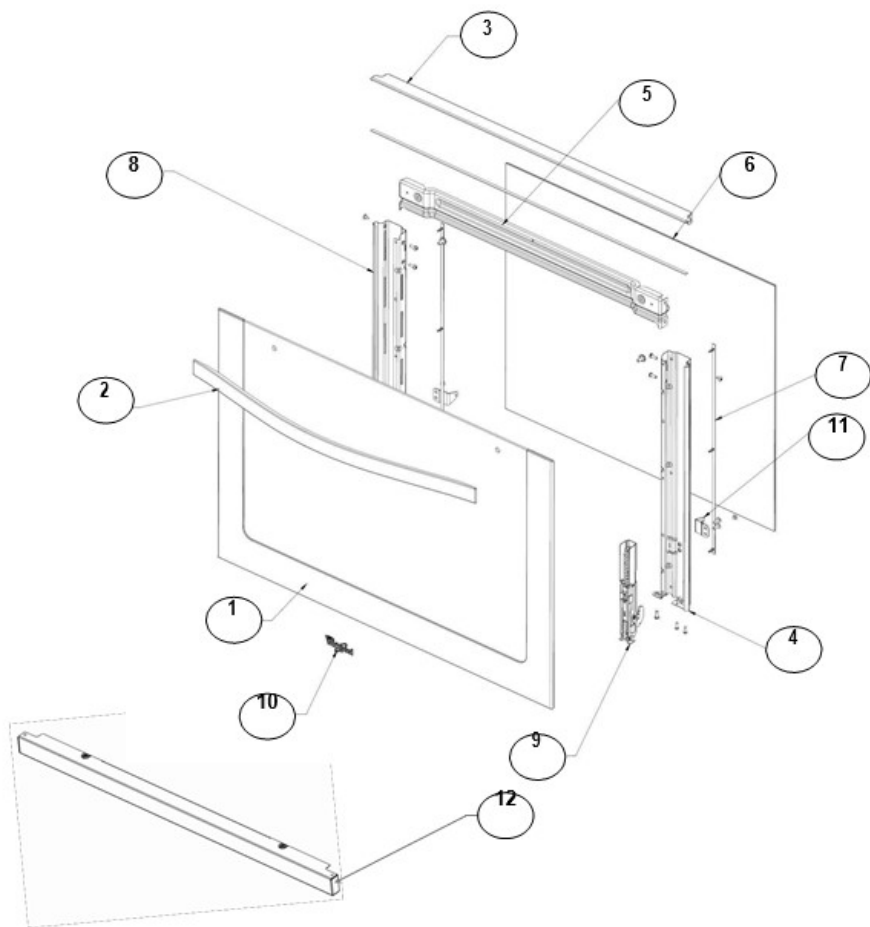

Distribuidor Autorizado

SurteRápido.com

Venta de Refacciones
Electrodomesticas

Estufa Whirlpool WE8650S00

Distribuidor Autorizado

SurteRápido.com

Venta de Refacciones
Electrodomesticas

Estufa Whirlpool WE8650S00

No. Ilus.	DESCRIPCIÓN	No. de Parte
1	BI Mask & Outer Glass Asm S.S	W10528454
2	Oven Door Handle	W10397442
3	Oven Door Cross Support	W10387343
4	Oven Door Pillar Right	W10460272
5	Upper Trim - Oven Door	W10544145
6	Inner Glass - Oven Door	W10372163
7	Inner Glass Seal	W10292266
8	Oven Door Pillar Left	W10460273
9	Oven Door Hinge	W10420751
10	Badge-Whirlpool Centennial	W10481433
11	Bracket – Slide Out	W10479996
12	Kick Panel	W10446863
	OVEN DOOR, METAL - SS	W10493706

KIT DE CONVERSION GAS NATURAL:	~~W10535692~~	
Componentes a solicitar:	W10132112 (2)	ORIFICE STD BURNER
	W10118331 (2)	ORIFICE SUPER BURNER
	W10549799 (1)	ORIFICE FCB
	W10539375 (1)	ORIFICE OVEN BURNER
	W10121465 (1)	BY-PASS THERMOSTAT