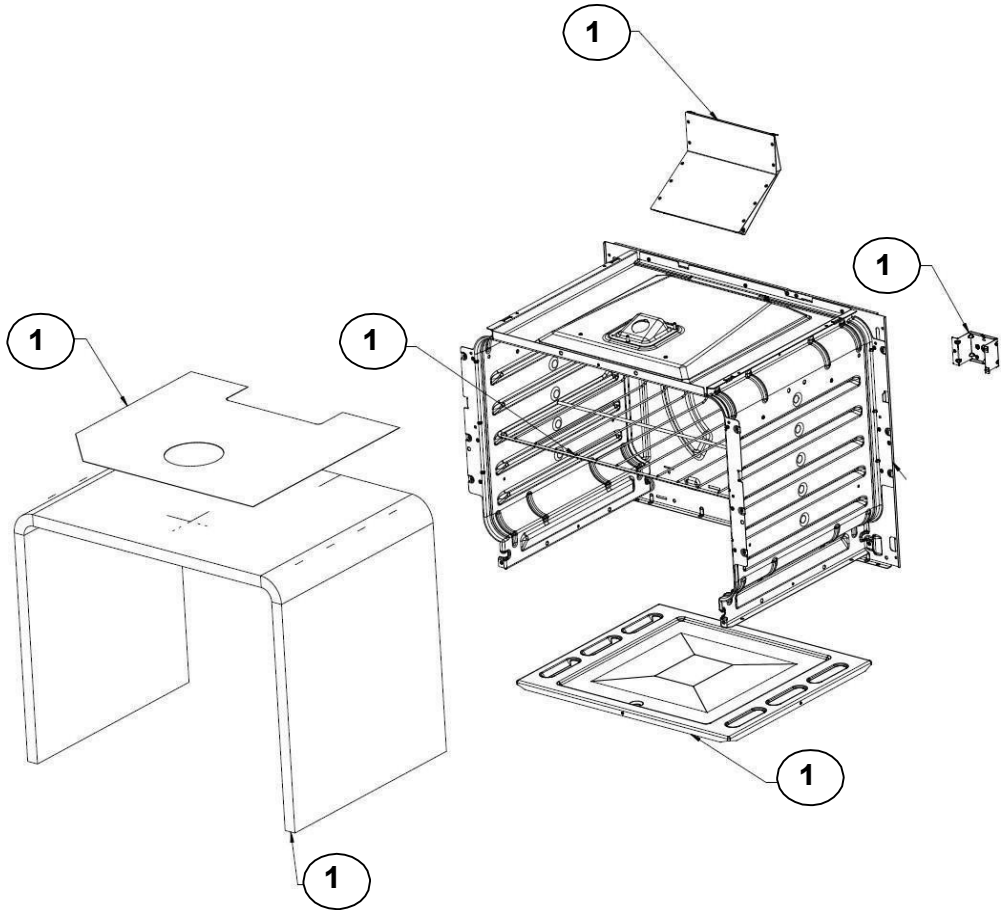

# Estufa Whirlpool WE8650S00

Distribuidor Autorizado

**SurteRápido.com**

Venta de Refacciones  
Electrodomesticas

Estufa Whirlpool WE8650S00

<b>No. Ilus.</b>	<b>DESCRIPCIÓN</b>	<b>No. de Parte</b>
<b>1</b>	Front Fame 30"	W10448073
<b>2</b>	Side Panel BI-Black	W10364563
<b>3</b>	Oven Burner Deflector	W10327231
<b>4</b>	Base Baffle	W10354877
<b>5</b>	Front Bracket - Oven Burner	W10387513
<b>6</b>	Counter Support	W10327222
<b>7</b>	Oven Door Seal 30"	W10387044
<b>8</b>	Corner Plate	W10364505
<b>9</b>	Upper Front Cross	W10327223
<b>10</b>	Side Trim Bi Black	W10539013
<b>11</b>	Front Vertical Pillar BI	W10327220
<b>12</b>	Top Support-Built In	W10429735
<b>13</b>	Rear Frame Asm Bi	W10494904
<b>14</b>	Oven Insulation Wrapper	W10364807
<b>15</b>	Aluminum Foil - Ultra	W10446939
<b>16</b>	Oven Rack 30"	W10743506
<b>17</b>	Oven Bottom	W10448075
<b>18</b>	Flue Box Assy	W10389355
<b>19</b>	Bracket Rear	W10381594