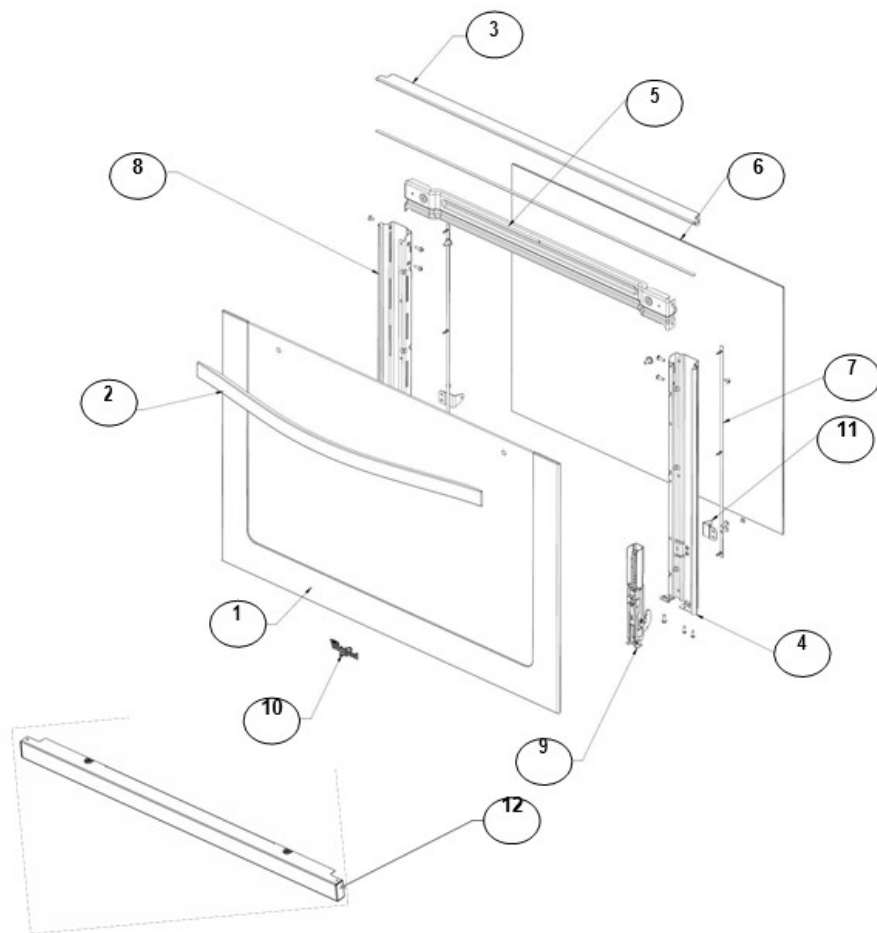

Distribuidor Autorizado

SurteRápido.com

Venta de Refacciones
Electrodomesticas

Estufa Whirlpool WE8650S02

Distribuidor Autorizado

SurteRápido.com

Venta de Refacciones
Electrodomesticas

Estufa Whirlpool WE8650S02

No. Ilus.	DESCRIPCIÓN	No. de Parte
1	BI Mask & Outer Glass Asm S.S	W10528454
2	Oven Door Handle	W10397442
3	Oven Door Cross Support	W10387343
4	Oven Door Pillar Right	W10460272
5	Upper Trim - Oven Door	W10544145
6	Inner Glass - Oven Door	W10372163
7	Inner Glass Seal	W10292266
8	Oven Door Pillar Left	W10460273
9	Oven Door Hinge	W10420751
10	Badge-Whirlpool Centennial	W10481433
11	Bracket – Slide Out	W10479996
12	Kick Panel	W10446863
	OVEN DOOR, METAL - SS	W10493706

KIT DE CONVERSION GAS NATURAL:	W10535692	
Componentes a solicitar:	W10132112 (2)	ORIFICE STD BURNER
	W10118331 (2)	ORIFICE SUPER BURNER
	W10549799 (1)	ORIFICE FCB
	W10539375 (1)	ORIFICE OVEN BURNER
	W10121465 (1)	BY-PASS THERMOSTAT