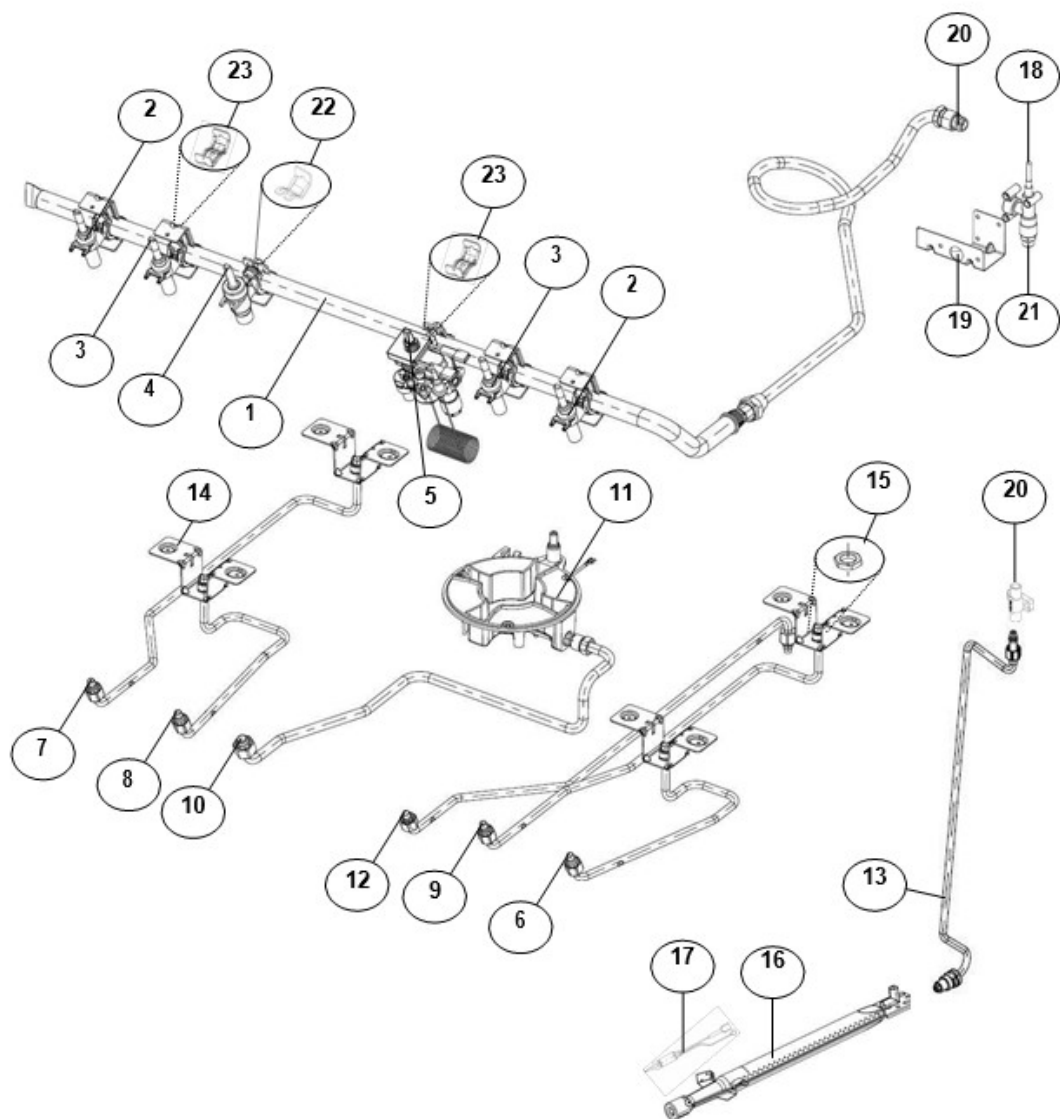

Distribuidor Autorizado

SurteRápido.com

Venta de Refacciones
Electrodomesticas

Estufa Whirlpool WE8650S02

<u>No. Ilus.</u>	<u>DESCRIPCIÓN</u>	<u>No. de Parte</u>
1	Front Fame 30"	W10327218
2	Side Panel BI-Black	W10364563
3	Oven Burner Deflector	W10327231
4	Base Baffle	W10607808
5	Front Bracket - Oven Burner	W10387513
6	Counter Support	W10327222
7	Oven Door Seal 30"	W10759584
8	Corner Plate	W10364505
9	Upper Front Cross	W10327223
10	Side Trim Bi Black	W10539013
11	Front Vertical Pillar BI	W10327220
12	Top Support-Built In	W10429735
13	Rear Frame Asm Bi	W10494904
14	Oven Insulation Wrapper	W10364807
15	Aluminum Foil - Ultra	***
17	Oven Bottom	W10448075
18	Flue Box Assy	W10389355
19	Bracket Rear	W10381594

Distribuidor Autorizado

SurteRápido.com

Venta de Refacciones
Electrodomesticas

Estufa Whirlpool WE8650S02