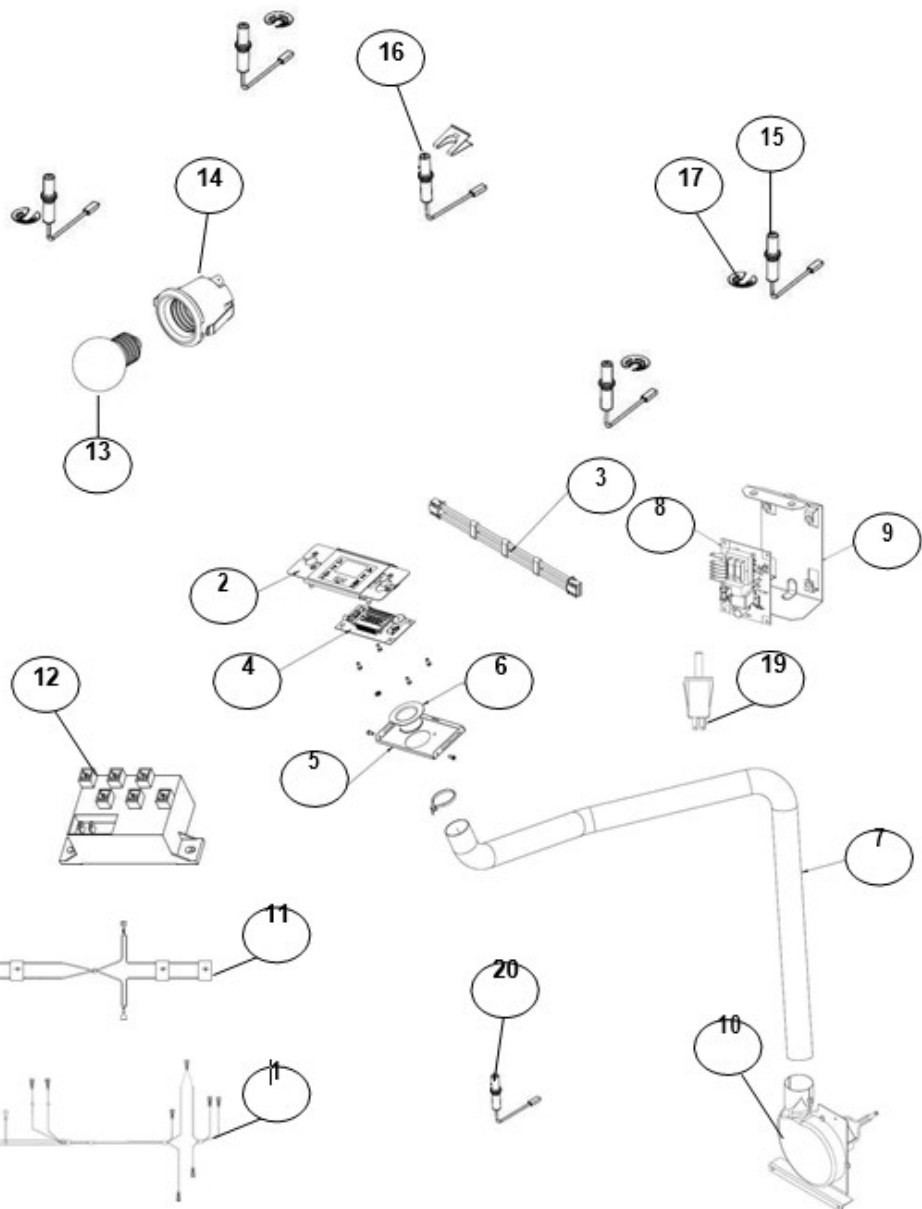

# Estufa Whirlpool WE8650S02

Distribuidor Autorizado

**SurteRápido.com**

Venta de Refacciones  
Electrodomesticas

Estufa Whirlpool WE8650S02

<b>No. Ilus.</b>	<b>DESCRIPCIÓN</b>	<b>No. de Parte</b>
<b>1</b>	Main Harness HW	W10452021
<b>2</b>	Tod Membrane HW BI	W10446873
<b>3</b>	Tod Harness HW	W10446872
<b>4</b>	Tod Plus HW	W10516849
<b>5</b>	Cover Clock	W10381619
<b>6</b>	Cover Clock Extension - Plastic	W10487396
<b>7</b>	Ultra Fan Duct	W10492455
<b>8</b>	Tod Supply Source HW	W10391623
<b>9</b>	Supply Source Bracket	W10676136
<b>10</b>	Fan Blower	W10391629
<b>11</b>	Switch Harness HW	W10480115
<b>12</b>	Spark Module 6 Pos.	W10455035
<b>13</b>	Oven Bulb	W10452019
<b>14</b>	Socket - Oven Light	W10114530
	TOP ELECTRODE 740mm	W10391624
<b>15</b>	TOP ELECTRODE 650mm	W10391625
	TOP ELECTRODE 500mm	W10381604
	TOP ELECTRODE 350mm	W10381605
<b>16</b>	Top Electrode FCB	W10111587
<b>17</b>	Clip Ignitor -Top Burner	W10654842
<b>18</b>	Fcb Top Electrode Clip	W10111642
<b>19</b>	Switch Door	98005765
<b>20</b>	Oven Electrode	W10145060

<b>No. Ilus.</b>	<b>DESCRIPCIÓN</b>	<b>No. de Parte</b>
<b>1</b>	BI Mask & Outer Glass Asm S.S	W10528454
<b>2</b>	Oven Door Handle	W10397442
<b>3</b>	Oven Door Cross Support	W10387343
<b>4</b>	Oven Door Pillar Right	W10460272
<b>5</b>	Upper Trim - Oven Door	W10544145
<b>6</b>	Inner Glass - Oven Door	W10372163
<b>7</b>	Inner Glass Seal	W10292266
<b>8</b>	Oven Door Pillar Left	W10460273
<b>9</b>	Oven Door Hinge	W10420751
<b>10</b>	Badge-Whirlpool Centennial	W10481433
<b>11</b>	Bracket – Slide Out	W10479996
<b>12</b>	Kick Panel	W10446863
	OVEN DOOR, METAL - SS	W10493706