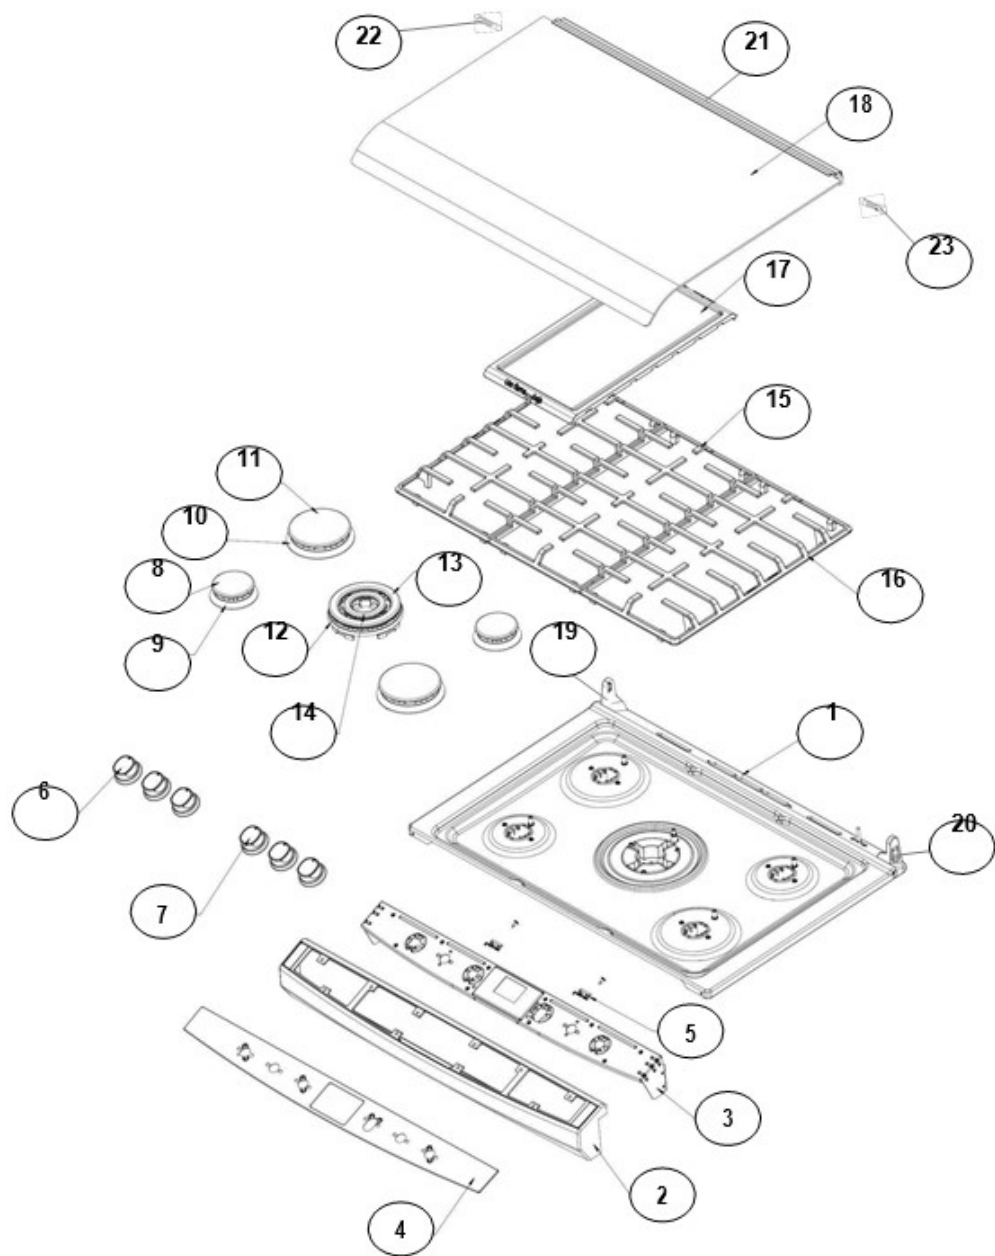

Distribuidor Autorizado

SurteRápido.com

Venta de Refacciones
Electrodomesticas

Estufa Whirlpool WE8650S02

Distribuidor Autorizado

SurteRápido.com

Venta de Refacciones
Electrodomesticas

Estufa Whirlpool WE8650S02

No. Ilus.	DESCRIPCIÓN	No. de Parte
1	Cooktop	W10429772
2	Panel BMC & Cover	W10501980
3	Manifold Pipe Support-BI	W10429777
4	Aplique Manifold Panel Highway	W10725528
5	Front Clip Cooktop Bi	W10503776
6	Knob Assy Burner	W10525020
7	Knob Assy Therm	W10717827
8	Std Burner	W10354371
9	Std Burner Cap Matt	W10190267
10	Super Burner	W10356319
11	Super Burner Cap Matt	W10190271
12	FCB Burner	W10110911
13	FCB Interior Cap	W10110910
14	FCB Exterior Cap	W10110909
15	Grate Central Cast Iron	W10381515
16	Grate Lateral Cast Iron	W10482463
17	Griddle - Aluminum Teflonized	W10466256
18	Glass Lid Assy	W10398767
19	Bracket - Ls, Glass Lid - Silver	W10546253
20	Bracket - Rs, Glass Lid - Silver	W10546251
21	Trim - Glass Lid, Large	W10477619
22	Hinge - Ls, Glass Lid	W10387290
23	Hinge - Rs, Glass Lid	W10387289
**	Bumper Glass Lid	W10603704
	TORNILLO CUBIERTA QUEMADOR	W10146346