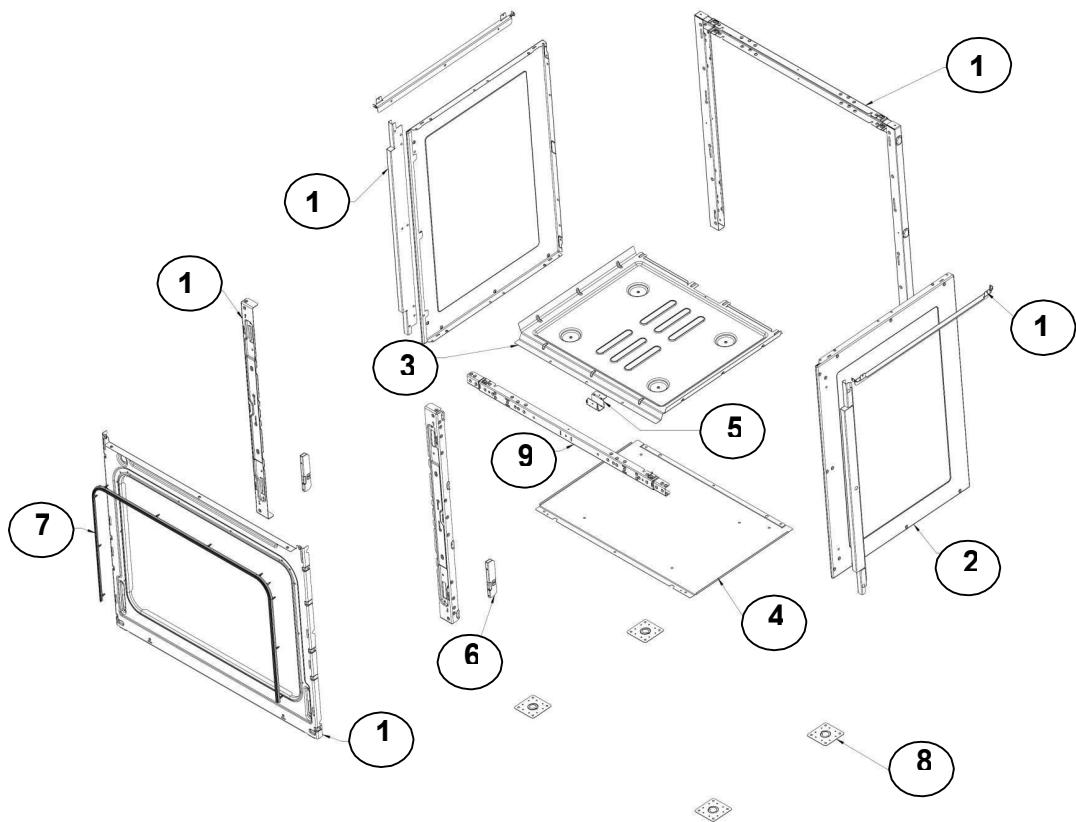

Distribuidor Autorizado

SurteRápido.com

Venta de Refacciones
Electrodomesticas

Estufa Whirlpool WE8650S02

No. Ilus.	DESCRIPCIÓN	No. de Parte
1	Cooktop	W10429772
2	Panel BMC & Cover	W10501980
3	Manifold Pipe Support-BI	W10429777
4	Aplique Manifold Panel Highway	W10725528
5	Front Clip Cooktop Bi	W10503776
6	Knob Assy Burner	W10525020
7	Knob Assy Therm	W10717827
8	Std Burner	W10354371
9	Std Burner Cap Matt	W10190267
10	Super Burner	W10356319
11	Super Burner Cap Matt	W10190271
12	FCB Burner	W10110911
13	FCB Interior Cap	W10110910
14	FCB Exterior Cap	W10110909
15	Grate Central Cast Iron	W10381515
16	Grate Lateral Cast Iron	W10482463
17	Griddle - Aluminum Teflonized	W10466256
18	Glass Lid Assy	W10398767
19	Bracket - Ls, Glass Lid - Silver	W10546253
20	Bracket - Rs, Glass Lid - Silver	W10546251
21	Trim - Glass Lid, Large	W10477619
22	Hinge - Ls, Glass Lid	W10387290
23	Hinge - Rs, Glass Lid	W10387289
**	Bumper Glass Lid	W10603704
	TORNILLO CUBIERTA QUEMADOR	W10146346

Distribuidor Autorizado

SurteRápido.com

Venta de Refacciones
Electrodomesticas

Estufa Whirlpool WE8650S02