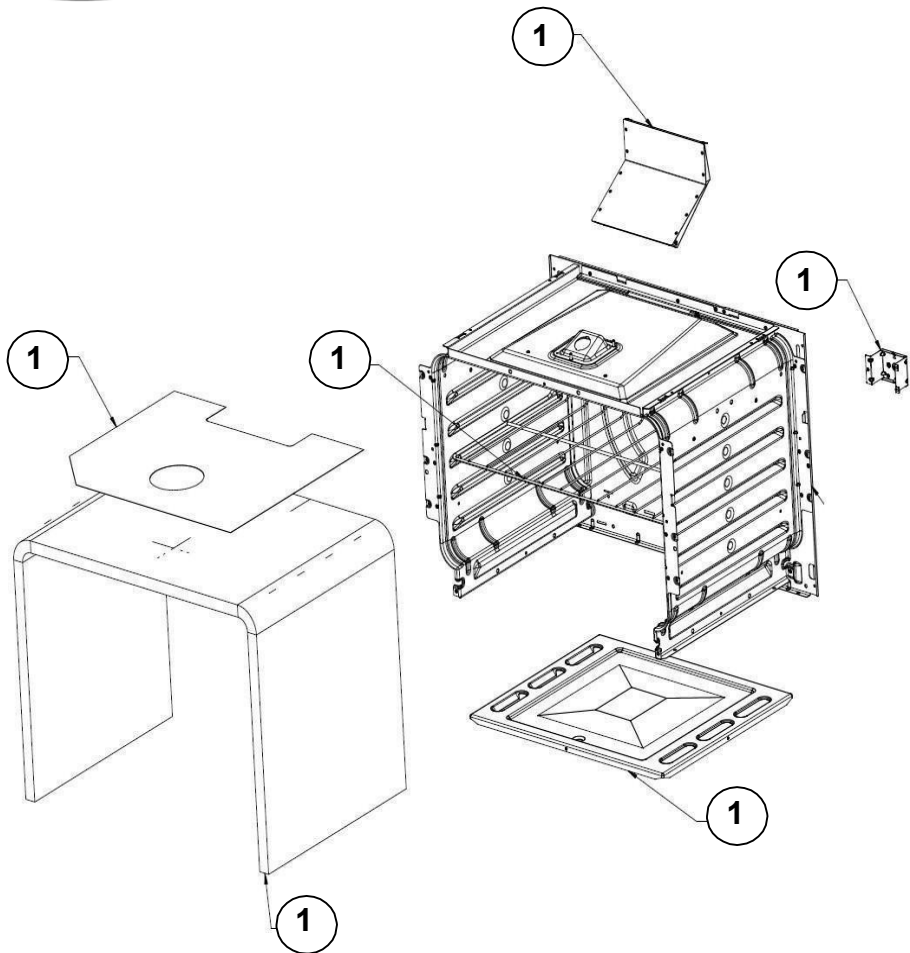

# Estufa Whirlpool WE8650S03

Distribuidor Autorizado

**SurteRápido.com**

Venta de Refacciones  
Electrodomesticas

Estufa Whirlpool WE8650S03

<b>No. Ilus.</b>	<b>DESCRIPCIÓN</b>	<b>No. de Parte</b>
<b>1</b>	Front Fame 30"	W10327218
<b>2</b>	Side Panel BI-Black	W10364563
<b>3</b>	Oven Burner Deflector	W10327231
<b>4</b>	Base Baffle	W10607808
<b>5</b>	Front Bracket - Oven Burner	W10387513
<b>6</b>	Counter Support	W10327222
<b>7</b>	Oven Door Seal 30"	W10759584
<b>8</b>	Corner Plate	W10364505
<b>9</b>	Upper Front Cross	W10327223
<b>10</b>	Side Trim Bi Black	W10539013
<b>11</b>	Front Vertical Pillar BI	W10327220
<b>12</b>	Top Support-Built In	W10429735
<b>13</b>	Rear Frame Asm Bi	W10494904
<b>14</b>	Oven Insulation Wrapper	W10364807
<b>15</b>	Aluminum Foil - Ultra	***
<b>17</b>	Oven Bottom	W10764694
<b>18</b>	Flue Box Assy	W10389355
<b>19</b>	Bracket Rear	W10381594