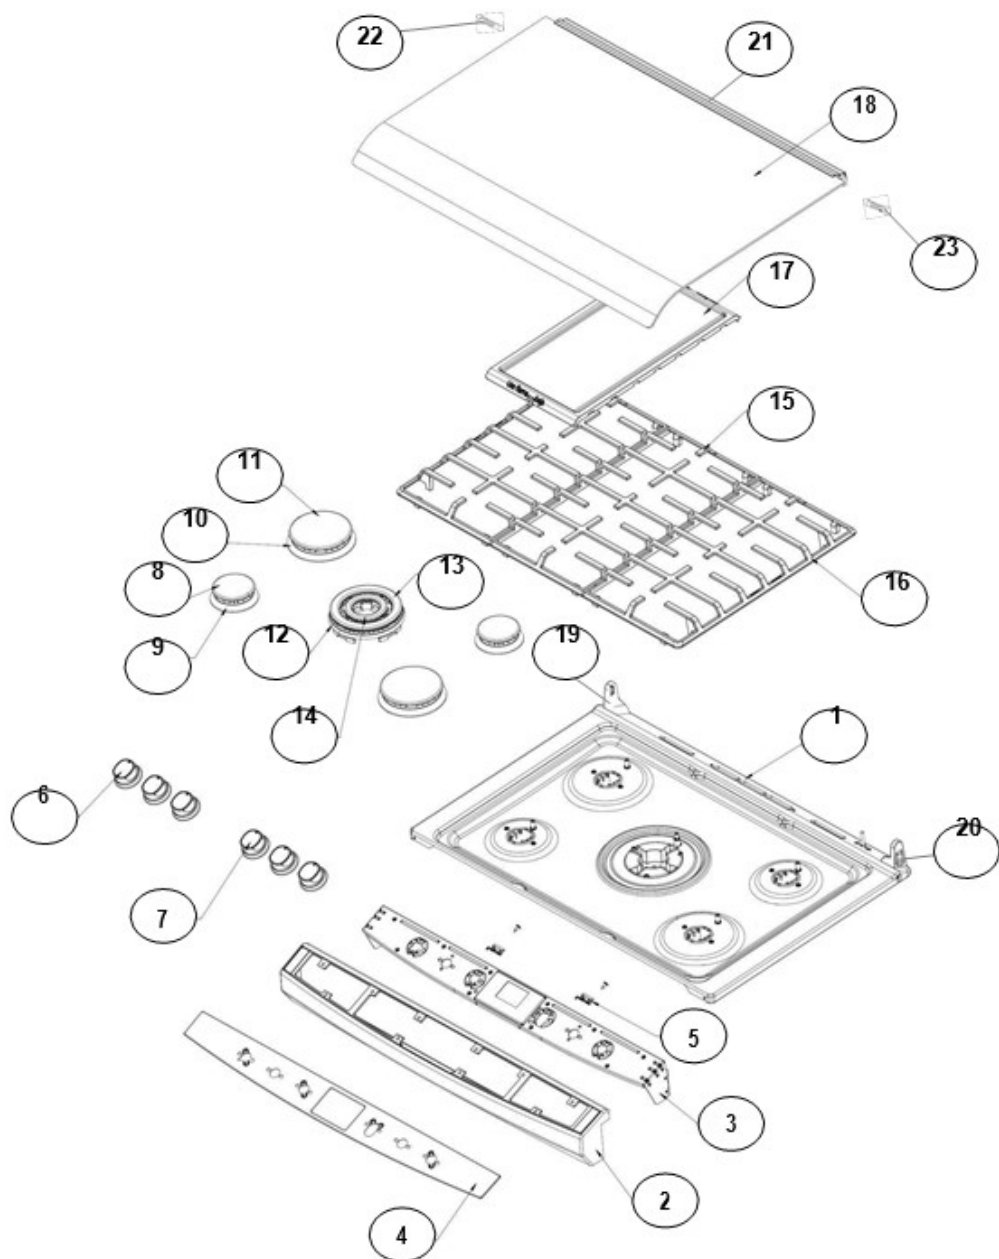

## Estufa Whirlpool WE8650S03

Distribuidor Autorizado

**SurteRápido.com**

Venta de Refacciones  
Electrodomesticas

Estufa Whirlpool WE8650S03

<b>No. Ilus.</b>	<b>DESCRIPCIÓN</b>	<b>No. de Parte</b>
1	Cooktop	W10429772
2	Panel BMC & Cover	W10501980
3	Manifold Pipe Support-BI	W10429777
4	Aplique Manifold Panel Highway	W10725528
5	Front Clip Cooktop Bi	W10503776
6	Knob Assy Burner	W10525020
7	Knob Assy Therm	W10717827
8	Std Burner	W10354371
9	Std Burner Cap Matt	W10532166
10	Super Burner	W10356319
11	Super Burner Cap Matt	W10532167
12	FCB Burner	W10110911
13	FCB Interior Cap	W10110910
14	FCB Exterior Cap	W10110909
15	Grate Central Cast Iron	W10381515
16	Grate Lateral Cast Iron	W10482463
17	Griddle - Aluminum Teflonized	W10466256
18	Glass Lid Assy	W10625936
19	Bracket - Ls, Glass Lid - Silver	W10546253
20	Bracket - Rs, Glass Lid - Silver	W10546251
21	Trim - Glass Lid, Large	W10477619
22	Hinge - Ls, Glass Lid	W10387290
23	Hinge - Rs, Glass Lid	W10387289
**	Bumper Glass Lid	W10603704
	TORNILLO CUBIERTA QUEMADOR	W10146346