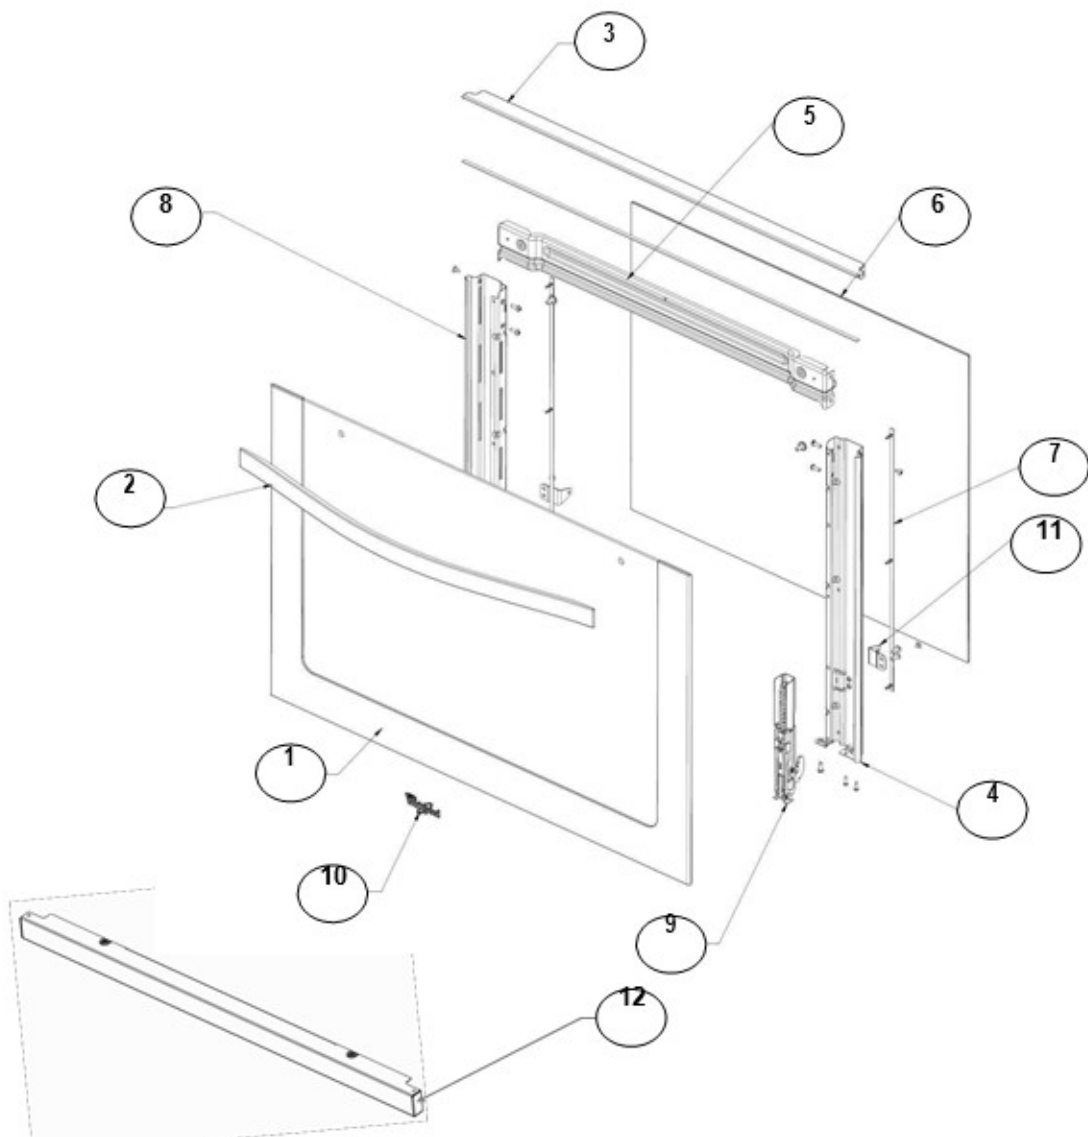

Distribuidor Autorizado

SurteRápido.com

Venta de Refacciones
Electrodomesticas

Estufa Whirlpool WE8650S03

No. Ilus.	DESCRIPCIÓN	No. de Parte
1	Main Harness HW	W10675386
2	Tod Membrane HW BI	W10446873
3	Tod Harness HW	W10675388
4	Tod Plus HW	W10516849
5	Cover Clock	W10381619
6	Cover Clock Extension - Plastic	W10487396
7	Ultra Fan Duct	W10492455
8	Tod Supply Source HW	W10391623
9	Supply Source Bracket	W10745757
10	Fan Blower	W10391629
11	Switch Harness HW	W10480115
12	Spark Module 6 Pos.	W10455035
13	Oven Bulb	W10788320
14	Socket - Oven Light	W10554269
	TOP ELECTRODE 740mm	W10391624
15	TOP ELECTRODE 650mm	W10391625
	TOP ELECTRODE 500mm	W10381604
	TOP ELECTRODE 350mm	W10381605
16	Top Electrode FCB	W10111587
17	Clip Ignitor -Top Burner	W10654842
18	Fcb Top Electrode Clip	W10111642
19	Switch Door	98005765
20	Oven Electrode	W10145060

Distribuidor Autorizado

SurteRápido.com

Venta de Refacciones
Electrodomesticas

Estufa Whirlpool WE8650S03