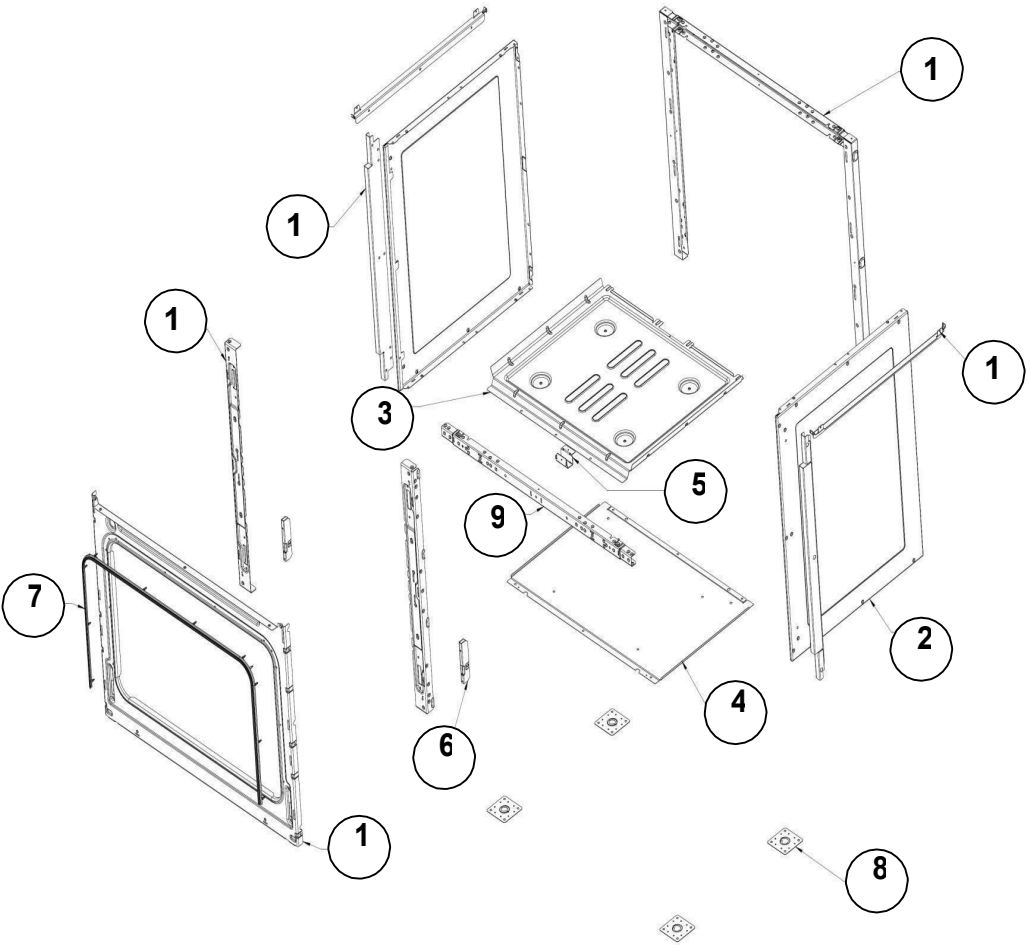

Distribuidor Autorizado

SurteRápido.com

Venta de Refacciones
Electrodomesticas

Estufa Whirlpool WE8650S03

No. Ilus.	DESCRIPCIÓN	No. de Parte
1	Cooktop	W10429772
2	Panel BMC & Cover	W10501980
3	Manifold Pipe Support-BI	W10429777
4	Aplique Manifold Panel Highway	W10725528
5	Front Clip Cooktop Bi	W10503776
6	Knob Assy Burner	W10525020
7	Knob Assy Therm	W10717827
8	Std Burner	W10354371
9	Std Burner Cap Matt	W10532166
10	Super Burner	W10356319
11	Super Burner Cap Matt	W10532167
12	FCB Burner	W10110911
13	FCB Interior Cap	W10110910
14	FCB Exterior Cap	W10110909
15	Grate Central Cast Iron	W10381515
16	Grate Lateral Cast Iron	W10482463
17	Griddle - Aluminum Teflonized	W10466256
18	Glass Lid Assy	W10625936
19	Bracket - Ls, Glass Lid - Silver	W10546253
20	Bracket - Rs, Glass Lid - Silver	W10546251
21	Trim - Glass Lid, Large	W10477619
22	Hinge - Ls, Glass Lid	W10387290
23	Hinge - Rs, Glass Lid	W10387289
**	Bumper Glass Lid	W10603704
	TORNILLO CUBIERTA QUEMADOR	W10146346

Distribuidor Autorizado

SurteRápido.com

Venta de Refacciones
Electrodomesticas

Estufa Whirlpool WE8650S03