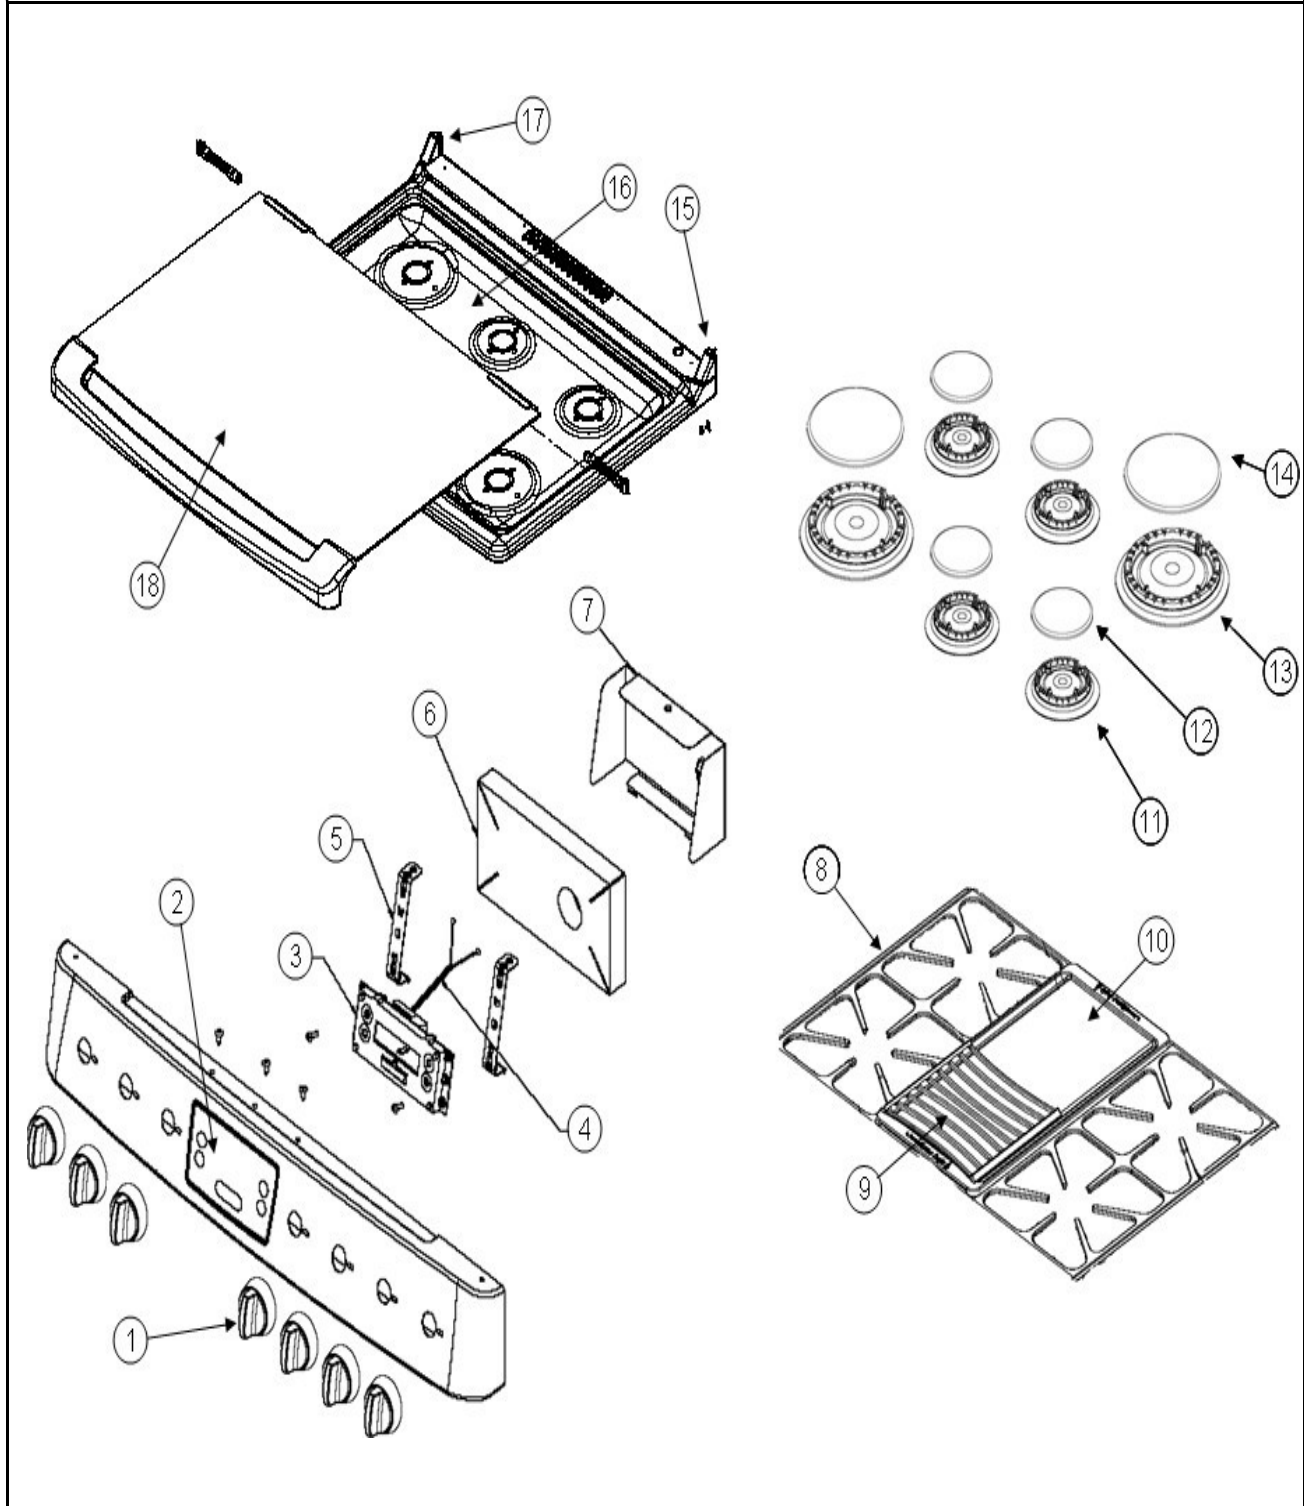

ESTUFA WE9600S00

rca	Whirlpool
Capacidad	30"
Color	Acero inoxidable
Cubierta, Quemadores, Parrillas, Panel's