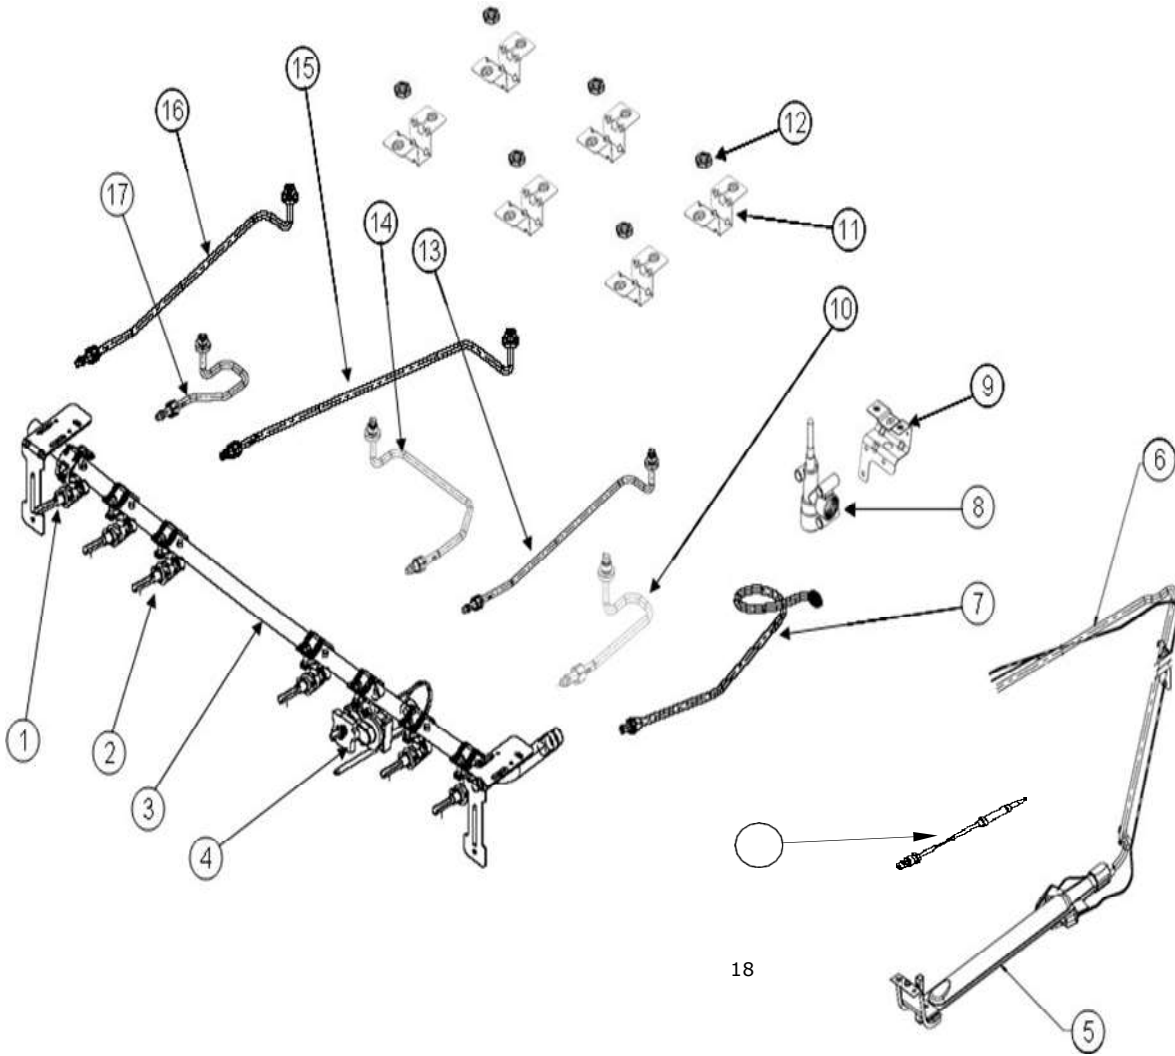

ESTUFA WE9600S00

Marca	Whirlpool
Capacidad	30"
Color	Acero inoxidable

Sistema de Combustion

ESTUFA WE9600S00

Marca		Whirlpool	
Capacidad		30"	
Color		Acero inoxidable	
Sistema de Combustion			
Re f	Descripción	C a n t	Numero de Parte
1	Valvulas SuperQuemadores	1	W10141714
2	Valvulas Quemadores Estandar	4	W10141712
*	Surface Valve	1	W10239487
3	Tubo Manifold (M.V.A) Weld Assy	1	W10207374
4	Valvula Thermocontrol (Thermostat w/ Thermocouple	1	W10114392
5	Quemador Horno (Oven Burner Assy)	1	W10145065
6	OVEN TUBING 5/16"	1	W10155917
7	CUT OFF EXTENSION TUBE	1	W10188286
8	CUT OFF VALVE (105.5 MM)	1	W10349139
9	VALVE CUT OFF SUPPORT	1	W10290771
10	FRONT TUBING ASM SUP	1	W10188256
11	Bracket Quemadores (Bracket Surface Burner)	5	W10122103
12	Tuerca Brackets Quemadores (Nut)	5	98017323
13	REAR TUBING ASM STD	1	W10188269
14	FRONT TUBING ASM STD	1	W10188256
15	REAR TUBING ASM STD	1	W10188271
16	REAR TUBING ASM SUP	1	W10207258
17	FRONT TUBING ASM STD	1	W10188257
18	THERMOCOUPLE-OVEN BUNER	1	98011171
**	Manifold Assembly	*	W10207374
	Kit espreas a gas Natural	1	W10239492
	Kit espreas a gas LP	1	W10273063