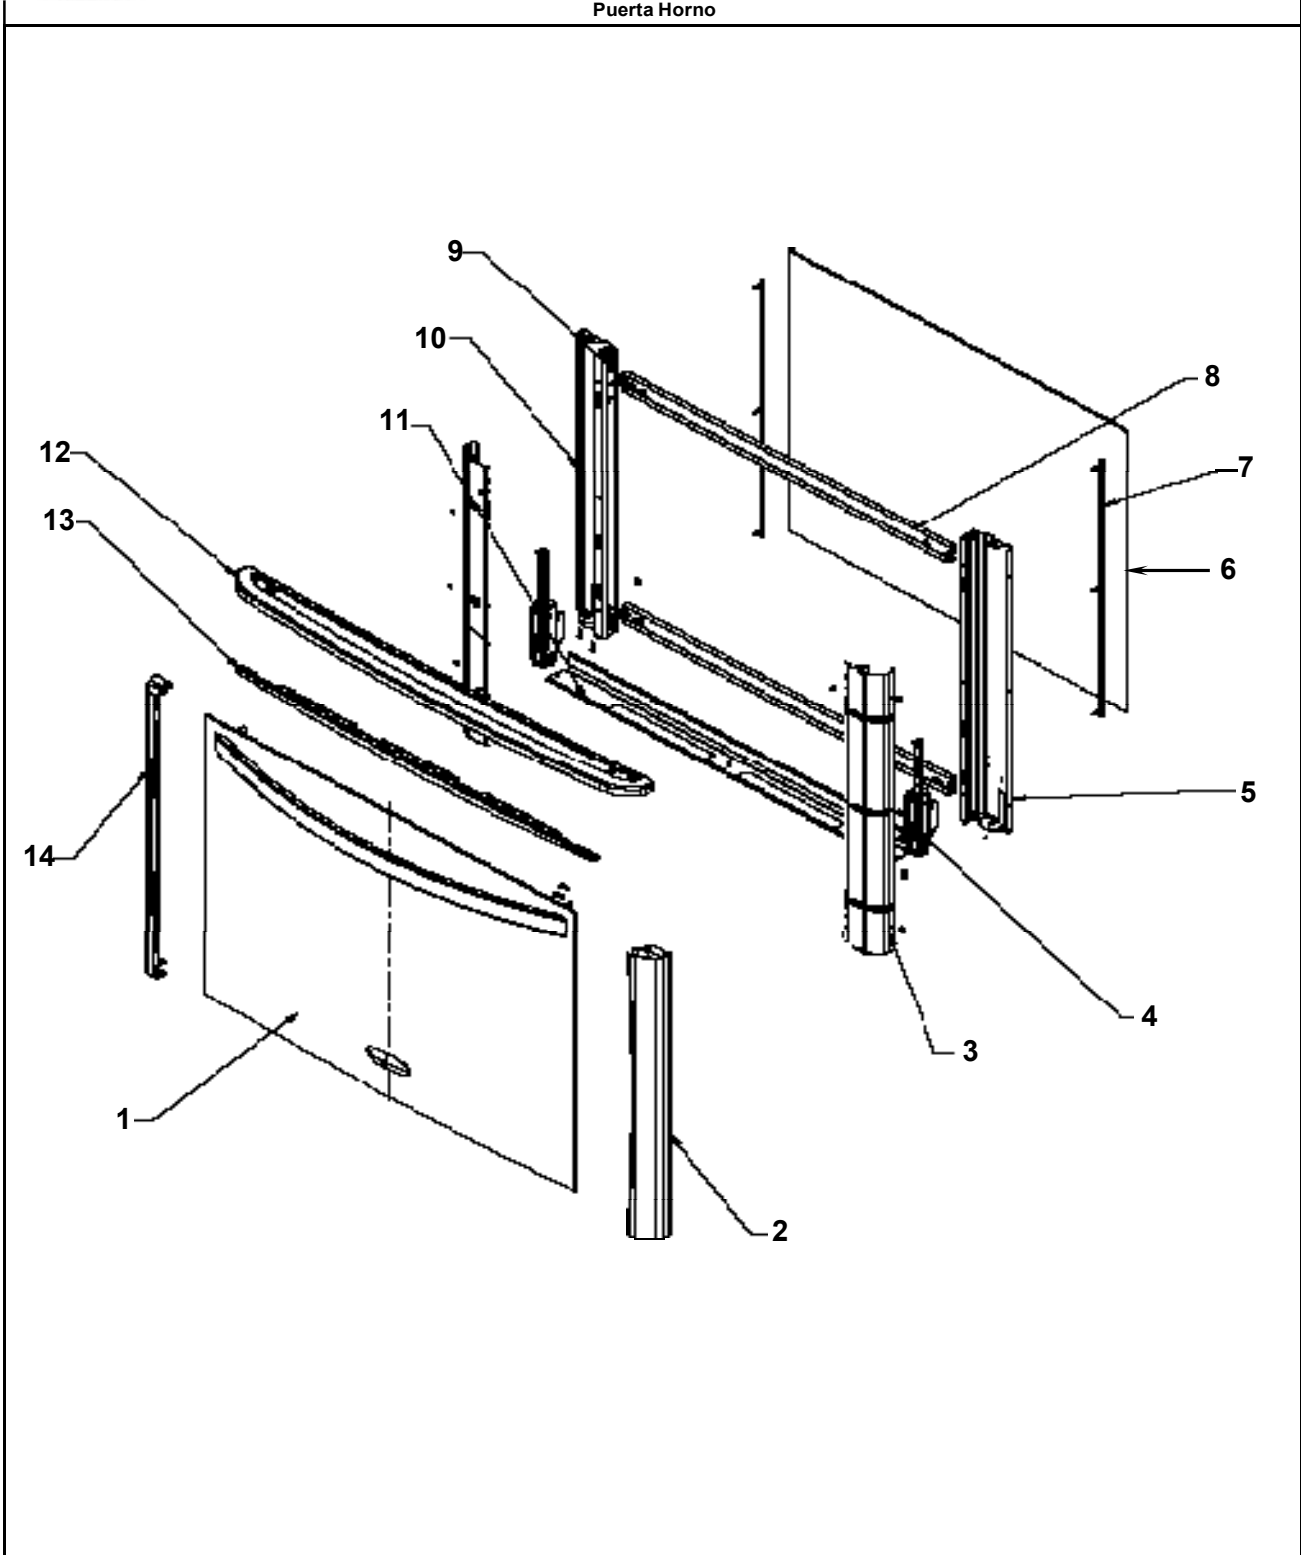

ESTUFA WE9600S00

Color

Acero inoxidable

Puerta Horno

ESTUFA WE9600S00

Marca		Whirlpool	
Capacidad		30"	
Color		Acero inoxidable	
Puerta Horno			
Re f	Descripción	C a n t	Numero de Parte
1	Vidrio Panorámico (Glass Pano Large & Handle Asm)	1	W10218083
2	Vidrio Exterior Lateral Derecho (Oven Door Wing Right)	1	W10215151
3	Sello Vidrio Interior (Pillar Extension)	2	W10216862
4	Bisagra Ensamble (Hinge Oven Door)	2	98017874
5	Poste Puerta Horno Derecho (O. D. Pillar Right)	1	W10124031
6	Vidrio Interior Puerta Horno (Inner Glass)	1	W10164104
7	Sello Vidrio Interior (Seal Inner Glass)	2	W10292266
8	Retenedor de Vidrio (Oven Door Cross Piece)	2	W10172281
9	Tornillo (Screw)	4	98006633
10	Poste Puerta Horno Izquierdo (O. D. Pillar Left)	1	W10124032
11	Door Trim (Oven Door - Cross Piece)	1	W10172281
12	Vista de Vidrio (Upper Trim)	1	W10179348
13	SopORTE de Vista (Inner Trim)	**	***
14	Vidrio Exterior Lateral Izquierdo (Oven Door Wing Left)	1	W10215150
**	Ensamble Puerta Horno Completo	1	W10259886