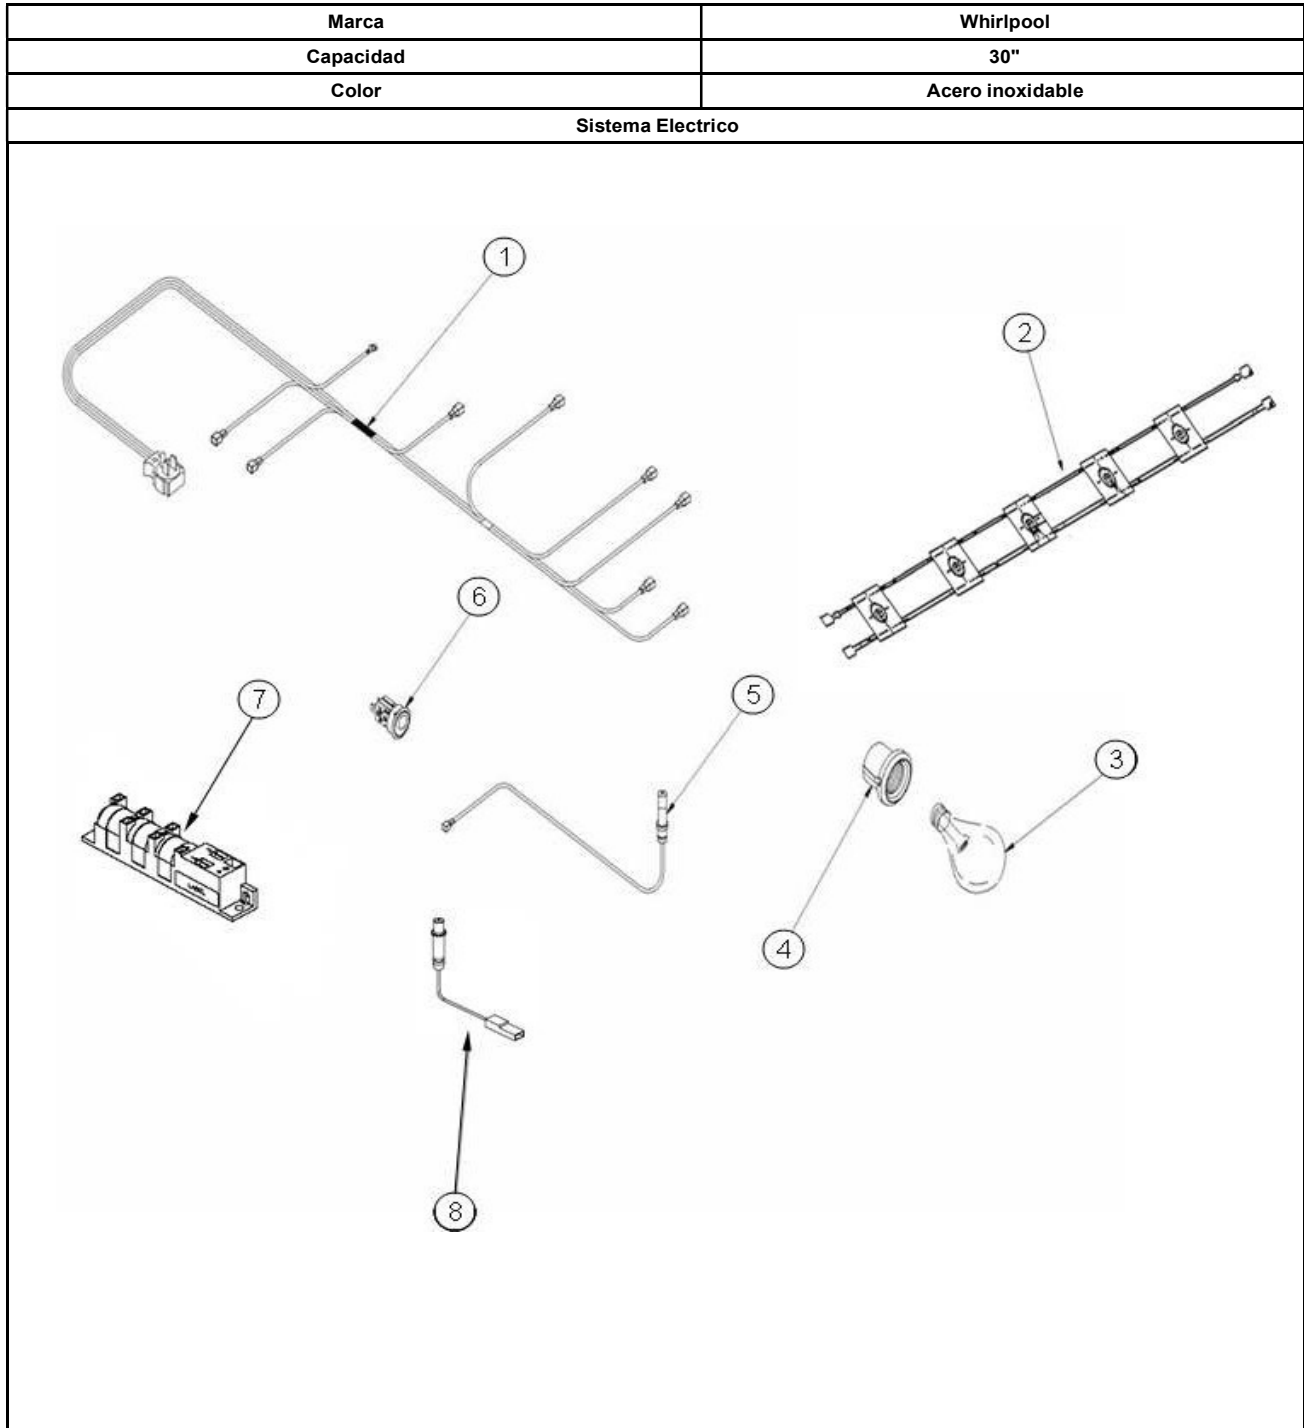

ESTUFA WE9600S00

Marca	Whirlpool
Capacidad	30"
Color	Acero inoxidable

Sistema de Combustion

ESTUFA WE9600S00

Marca		Whirlpool	
Capacidad		30"	
Color		Acero inoxidable	
Sistema de Combustion			
Re f	Descripción	C a n t	Numero de Parte
1	Valvulas SuperQuemadores	1	W10141714
2	Valvulas Quemadores Estandar	4	W10141712
*	Surface Valve	1	W10239487
3	Tubo Manifold (M.V.A) Weld Assy	1	W10207374
4	Valvula Thermocontrol (Thermostat w/ Thermocouple	1	W10114392
5	Quemador Horno (Oven Burner Assy)	1	W10145065
6	OVEN TUBING 5/16"	1	W10155917
7	CUT OFF EXTENSION TUBE	1	W10188286
8	CUT OFF VALVE (105.5 MM)	1	W10349139
9	VALVE CUT OFF SUPPORT	1	W10290771
10	FRONT TUBING ASM SUP	1	W10188256
11	Bracket Quemadores (Bracket Surface Burner)	5	W10122103
12	Tuerca Brackets Quemadores (Nut)	5	98017323
13	REAR TUBING ASM STD	1	W10188269
14	FRONT TUBING ASM STD	1	W10188256
15	REAR TUBING ASM STD	1	W10188271
16	REAR TUBING ASM SUP	1	W10207258
17	FRONT TUBING ASM STD	1	W10188257
18	THERMOCOUPLE-OVEN BUNER	1	98011171
**	Manifold Assembly	*	W10207374
	Kit espreas a gas Natural	1	W10239492
	Kit espreas a gas LP	1	W10273063

ESTUFA WE9600S00

Distribuidor Autorizado

SurteRápido.com

Venta de Refacciones
Electrodomesticas

ESTUFA WE9600S00

Marca		Whirlpool	
Capacidad		30"	
Color		Acero inoxidable	
Sistema Electrico			
R e f	Descripción	C a n t	Numero de Parte
1	Arnes Electrico Principal (Harness)	1	W10277183
2	SWITCH HARNESS, 6 VALV	1	W10361494
3	Foco (Oven Light Bulb)	1	98004498
4	Socket Foco de Horno (Socket Oven Light)	1	W10114530
5	Bujia Quemador (Top Electrode)	2	W10127480
5	Bujia Quemador (Top Electrode)	2	W10127481
5	Bujia Quemador (Top Electrode)	1	W10127482
6	Switch de Encendido Electronico (Switch Double Fuction)	1	98005765
7	SPARK MODULE 7 POSITION	1	W10422763
8	TCB Top Electrode	1	W10111587