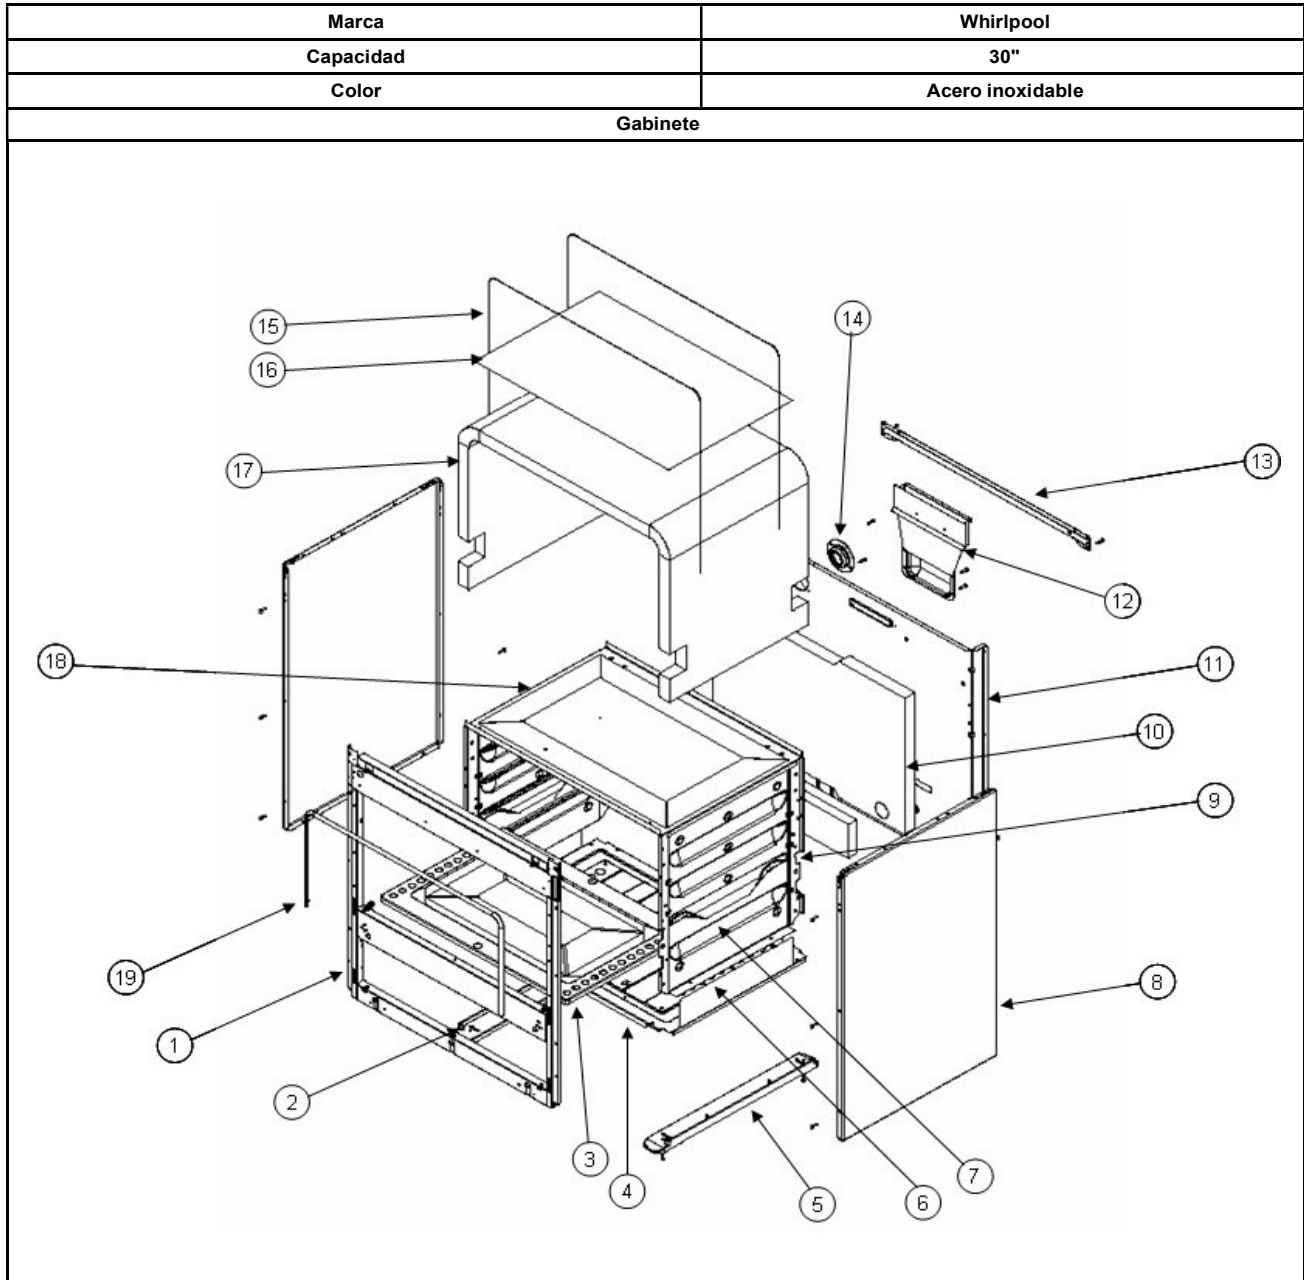

ESTUFA WE9600S00

ESTUFA WE9600S00

Marca		Whirlpool	
Capacidad		30"	
Color		Acero inoxidable	
Gabinete			
Re f	Descripción	C a n t	Numero de Parte
1	Bastidor Frontal Ensamble (Front Frame Finish)	1	W10273837
2	Base Riel Izquierdo (Base Rail LH)	**	***
3	Charola de Horno (Oven Bottom Finish)	1	W10114236
4	Base (Base Baffle)	1	W10075170
5	Base Riel Derecho (Base Rail RH)	**	***
6	Protector Puerta Horno (Aluminum Foil 410 x 50.8) Oven Foil	1	98010615
7	Lateral Horno (Oven Side)	2	W10286117
8	Panel Lateral Exterior (Side Panel)	2	W10221400
9	Respaldo Horno (Oven Back)	1	W10193665
10	Aislante Posterior (Insulation Oven Back)	1	W10075180
11	Panel Fondo Posterior (Main Back)	1	W10236891
12	Caja Chimenea (Flue Box Assy)	1	W10343706
13	Soporte Posterior (Rear Support)	1	98015363
14	Cubierta Socket (Cover Socket)	1	98015779
15	Cable Aislante (Wire Insulation Tie)	4	98004294
16	Protector Superior de Aislante (Aluminum Foil)	1	98010615
17	Aislante Techo y Lateral Horno (Insulation Oven Wrap)	1	W10075190
18	Techo Horno (Oven Top)	1	W10075625
19	Sello Puerta Horno (Oven Door Seal)	1	W10398444
**	Contrapeso (Counterweight)	**	***