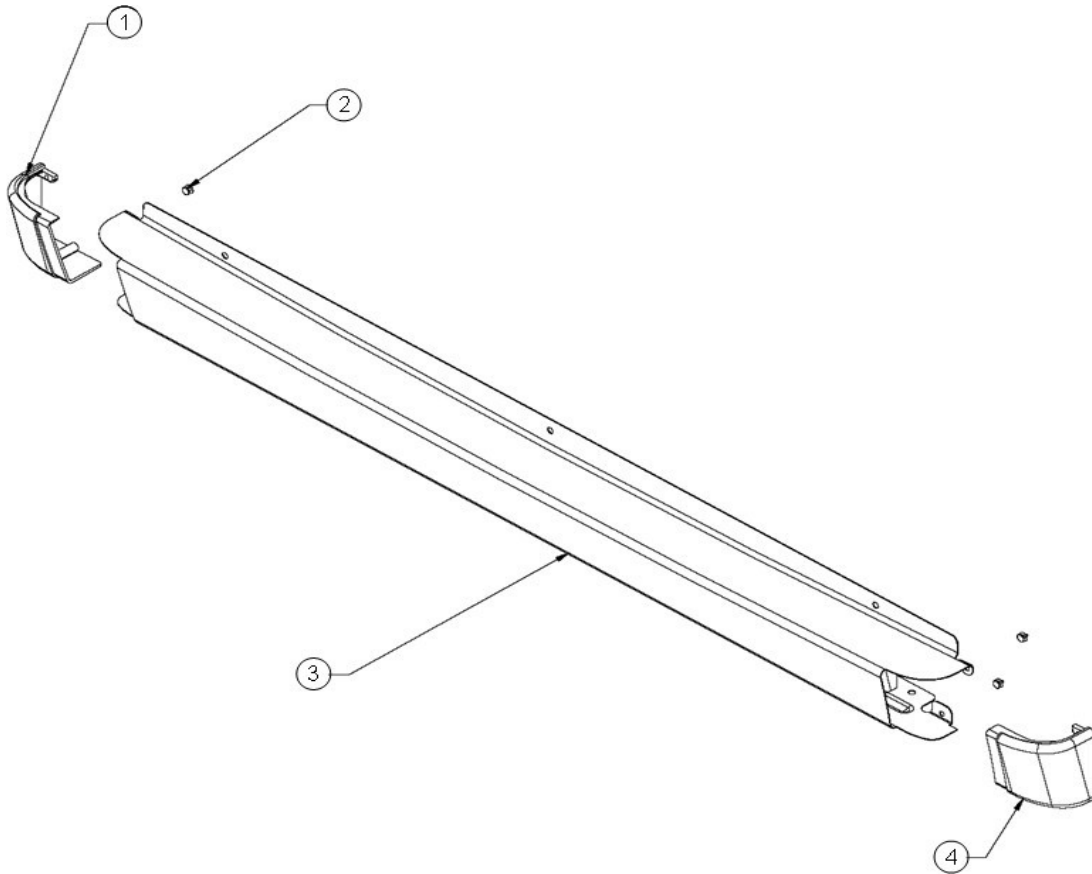

ESTUFA WE9600S00

Marca		Whirlpool	
Capacidad		30"	
Color		Acero inoxidable	
Puerta Horno			
Re f	Descripción	C a n t	Numero de Parte
1	Vidrio Panorámico (Glass Pano Large & Handle Asm)	1	W10218083
2	Vidrio Exterior Lateral Derecho (Oven Door Wing Right)	1	W10215151
3	Sello Vidrio Interior (Pillar Extension)	2	W10216862
4	Bisagra Ensamble (Hinge Oven Door)	2	98017874
5	Poste Puerta Horno Derecho (O. D. Pillar Right)	1	W10124031
6	Vidrio Interior Puerta Horno (Inner Glass)	1	W10164104
7	Sello Vidrio Interior (Seal Inner Glass)	2	W10292266
8	Retenedor de Vidrio (Oven Door Cross Piece)	2	W10172281
9	Tornillo (Screw)	4	98006633
10	Poste Puerta Horno Izquierdo (O. D. Pillar Left)	1	W10124032
11	Door Trim (Oven Door - Cross Piece)	1	W10172281
12	Vista de Vidrio (Upper Trim)	1	W10179348
13	SopORTE de Vista (Inner Trim)	**	***
14	Vidrio Exterior Lateral Izquierdo (Oven Door Wing Left)	1	W10215150
**	Ensamble Puerta Horno Completo	1	W10259886

ESTUFA WE9600S00

olor

Acero inoxidable

Panel Inferior