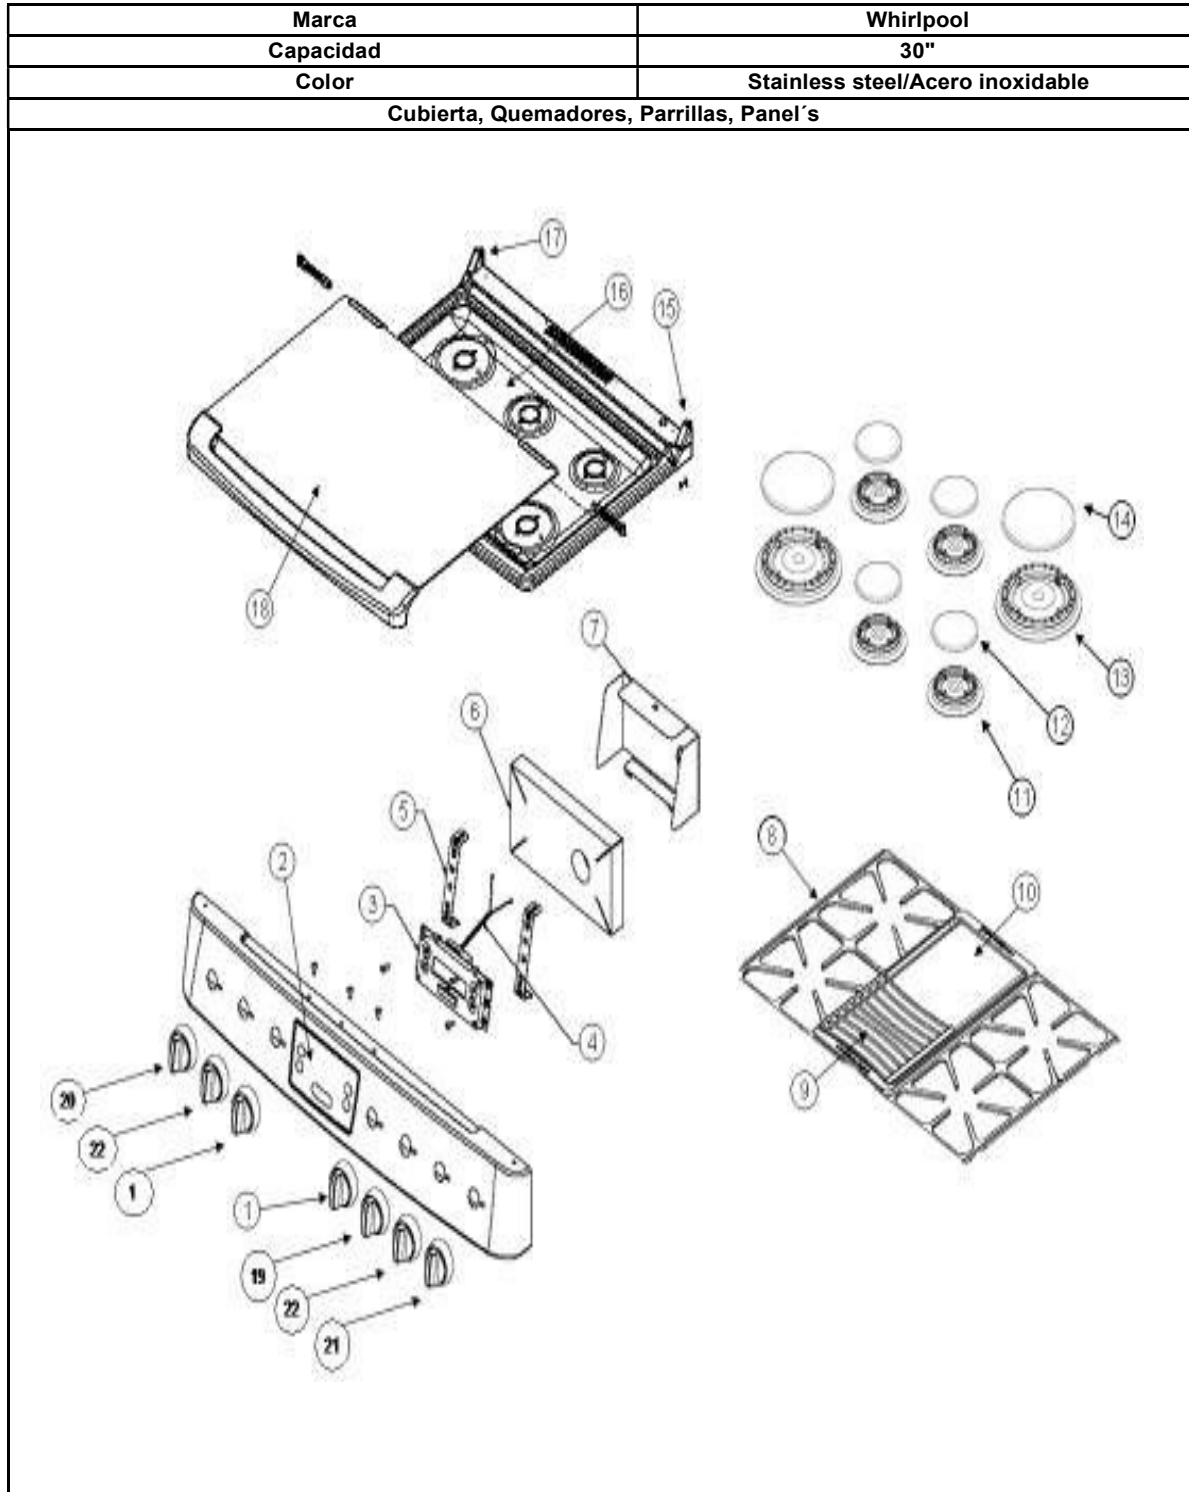

ESTUFA WE9620S00

ESTUFA WE9620S00

Marca		Whirlpool	
Capacidad		30"	
Color		Stainless steel/Acero inoxidable	
Cubierta, Quemadores, Parrillas, Panel's			
R e f	Descripción	C a n t	Numero de Parte
1	Perilla central (diam. 21.31)	2	W10376138
1	Perilla Ensemble (Knob Assy Thermostat)	1	W10376136
**	Resorte Perillas (Spring Knob)	*	***
**	Chapeton (Skirt Knob)	*	***
2	Frente Perillas (Manifold Panel Overlay Assembly.)	1	W10374412
3	Display Control Broiler and Clock (CLOCK W/O.L. & BROILER CTRL)	1	W10181139
4	Extension Harness for TOD	1	W10244623
5	Bracket TOD	1	W10196765
6	Insulation (clock fiber)	1	W10243949
7	Cover	3	W10196767
8	Parrilla Superior Basica (Grate Assy)	3	W10331913
9	Parrilla para Comal (Grate Gridle)	**	***
10	Comal Estampado Removible (Griddle)	1	W10181125
11	Quemador Superior Estándar (STD Burner Polished)	4	W10111991
12	Tapa Quemador Superior Estándar (Cap Std Burner)	4	W10190267
13	Super Quemador Superior (Super Burner Polished)	2	W10116248
14	Tapa Super Quemador Superior (Cap Super Burner)	2	W10190271
15	Bracket Capelo Izquierdo (Bracket Cap Glass Lid LH)	1	W10344921
16	Cubierta Porcenalizada (CKTP Cooktop)	1	W10376336
17	Bracket Capelo Derecho (Bracket Cap Glass Lid RH)	1	W10344920
18	Capelo (Glass Lid)	1	W10373349
19	Perilla Ensemble (Knob Assy Thermostat)	1	W10376136
20	Perilla lateral (diam. 14.55)	1	W10376134
21	Perilla lateral(diam. 15.92)	1	W10376135
22	Perilla central (diam. 18.15)	2	W10376132