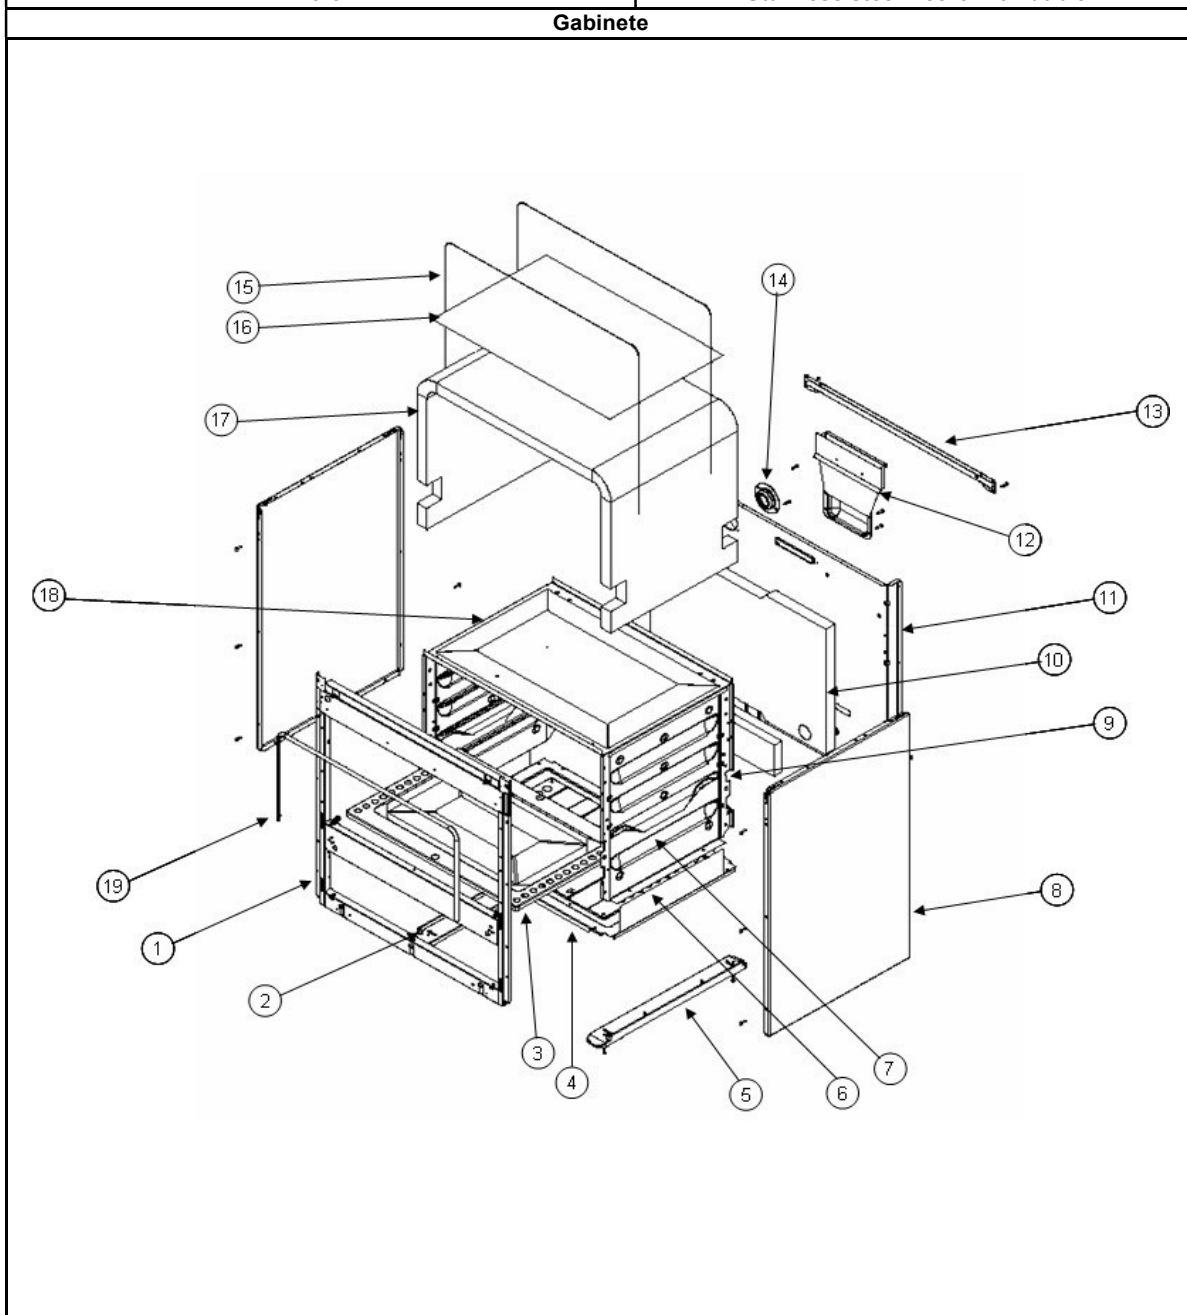

ESTUFA WE9620S00

Capacidad	30"
Color	Stainless steel/Acero inoxidable

Gabinete