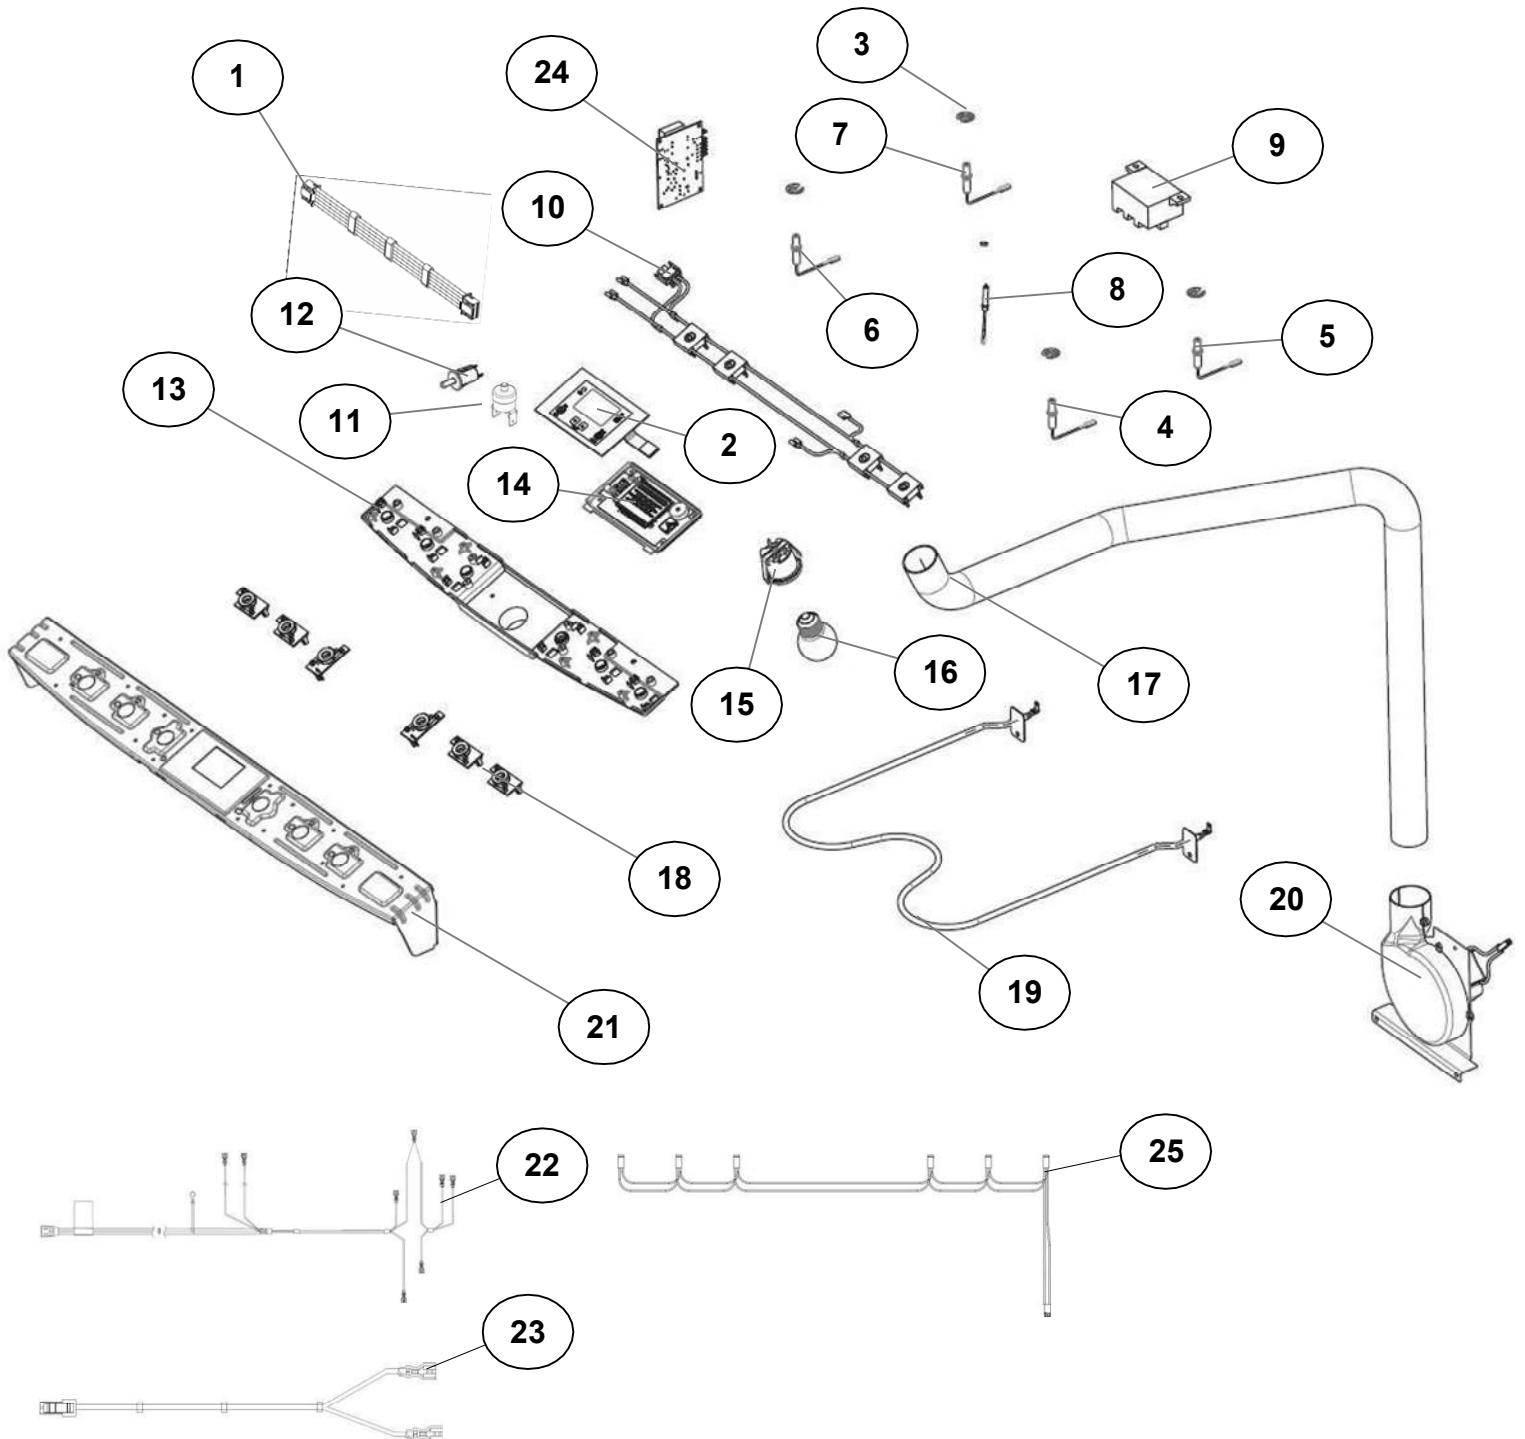

ESTUFA WE9950S00

ESTUFA WE9950S00

No. Ilus.	DESCRIPCIÓN	Cant.	No. de Parte
1	Tubo Manifold Ensamble c/válvulas	1	W10623850
2	Válvula Superquemador	2	W10141714
3	Válvula Quemador Estándar	2	W10141712
4	Válvula Dual	1	W10381658
5	Termocontrol	1	W10484857
6	Tubing Frontal, Superquemador	1	W10381607
7	Tubing Posterior, Superquemador	1	W10422198
8	Tubing Frontal, Quemador	1	W10422200
9	Tubing Posterior, Quemador	1	W10381610
10	Tubing Externo, Quemador TORCH	1	W10422192
11	Tubing Interno, Quemador TORCH	1	W10422227
12	Base Quemador TORCH	1	W10535661
13	Tubing para Quemador Horno	1	W10485463
14	Tubing Inferior, Horno	1	W10381596
15	Soporte, Quemador	4	W10354300
16	Tuerca, Quemador	4	98017323
17	Quemador, Horno	1	W10477597
18	Termopar, Horno	1	W10491992
19	Válvula de Seguridad	1	W10488109
20	Soporte, Válvula de Seguridad	1	W10429804
21	Conector Tubing, Horno	1	W10387478
22	Tubing, Válvula de Corte	1	W10387503
23	NPT	1	W10527477
24	Abrazadera, Válvula	5	W10421119
25	Abrazadera, Válvula Dual	1	W10511639
Kit Conversión Gas Natural			W10513486
Kit Conversión Gas LP			W10513485

ESTUFA WE9950S00

ESTUFA WE9950S00

No.	DESCRIPCIÓN	Cant.	No. de Parte
1	Arnés TOD	1	W10381614
2	Membrana TOD	1	W10446874
3	Clip Electrodo	4	W10654842
4	Electrodo 740 mm	1	W10391624
5	Electrodo 650 mm	1	W10391625
6	Electrodo 500 mm	1	W10381604
7	Electrodo 350 mm	1	W10381605
8	Electrodo Quemador TORCH	1	W10515759
NA	Electrodo Horno	1	W10145060
9	Modulo de Ignición	1	W10455035
10	Arnés Switch	1	W10381661
11	Swich, Térmico	1	W10244824
12	Switch, Puerta Horno	1	98005765
13	Cubierta de Soporte	1	W10540390
14	Tarjeta/Reloj TOD	1	W10381664
15	Socket	1	W10554269
16	Foco Horno	1	W10452019
17	Ducto, Abanico	1	W10492455
18	LED Perilla	6	W10548303
19	Resistencia, Asador	1	W10385329
20	Motor Ventilador, TOD	1	W10391629
21	Soporte Tubo Manifold	1	W10548358
22	Arnés Principal (Cable Tomacorriente)	1	W10675405
23	Arnés Termo Switch	1	W10381618
24	Tarjeta de alimentación	1	W10555964
25	Arnés de Leds	1	W10592909