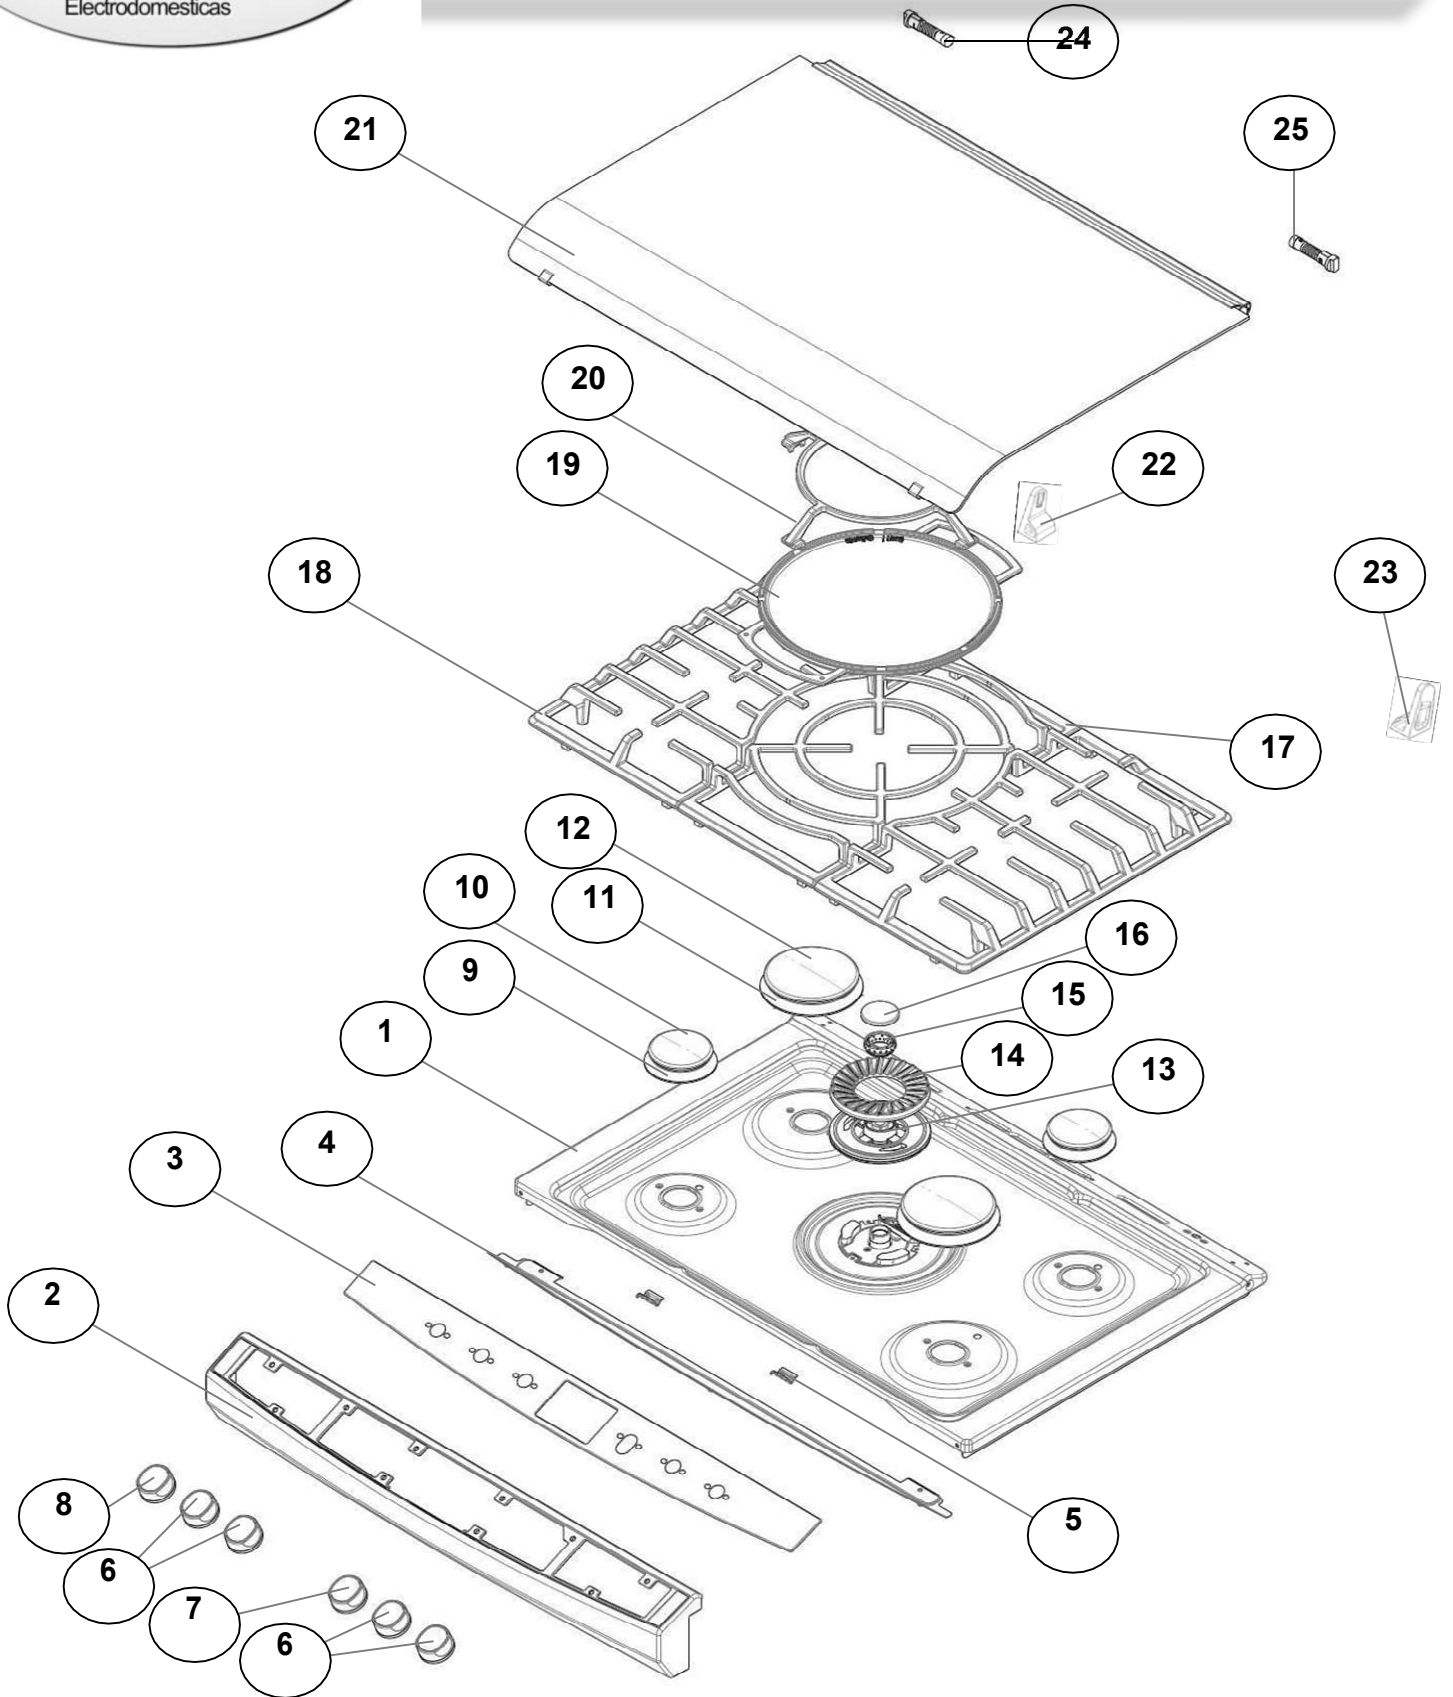

EXPLOSIONADO DE PARTES

— ESTUFA NACIONAL —

MODELO | WE9950S00

ESTUFA WE9950S00

ESTUFA WE9950S00

No. Ilus.	DESCRIPCIÓN	Cant.	No. de Parte
1	Cubierta	1	W10429775
2	Panel BMC	1	W10429736
3	Panel Manifold Aplique	1	W10603033
4	Panel Inferior BMC	1	W10592205
5	Clip Frontal	2	W10503776
6	Perilla, Quemador Superior	4	W10513448
7	Perilla, Horno	1	W10596679
8	Perilla, Quemador Dual	1	W10576415
9	Quemador Estándar	2	W10354371
10	Tapa, Quemador Estándar	2	W10190267
11	Supequemador	2	W10356319
12	Tapa, Superquemador	2	W10190271
13	Base, Quemador TORCH	1	W10487751
14	Spreader Externo, Quemador TORCH	1	W10487750
15	Simmer Spreader, Quemador TORCH	1	W10487747
16	Tapa Simmer, Quemador TORCH	1	W10487745
17	Parrilla Central	1	W10422205
18	Parrilla Lateral	2	W10482471
19	Comal	1	W10422230
20	Accesorio WOK	1	W10422229
21	Capelo Ensamble C/Trim y Bisagras	1	W10625936
22	Soporte, Capelo Izquierdo	1	W10546253
23	Soporte, Capelo Derecho	1	W10546251
24	Bisagra Capelo Izq.	1	W10387290
25	Bisagra Capelo Der.	1	W10387289
	TORNILLO CUBIERTA QUEMADOR	*	W10146346

ESTUFA WE9950S00

ESTUFA WE9950S00

<u>No.</u>	<u>DESCRIPCIÓN</u>	<u>Cant.</u>	<u>No. de Parte</u>
1	Sello Puerta Horno 30"	1	W10387044
2	Panel Frontal	1	W10599107
3	Poste Transversal	1	W10327223
4	Soporte de Apoyo	2	W10327222
5	Vista Vertical	2	W10539013
6	Placa Esquinera	4	W10364505
7	Panel Lateral	2	W10364563
8	Tapa, Motor Abanico	NA	No Servicable
9	Poste Vertical	2	W10327220
10	Soporte Horizontal Trasero	2	W10539013
11	Poste Vertical Trasero	1	W10494904
12	Cubierta Trasera, Horno	1	W10354868