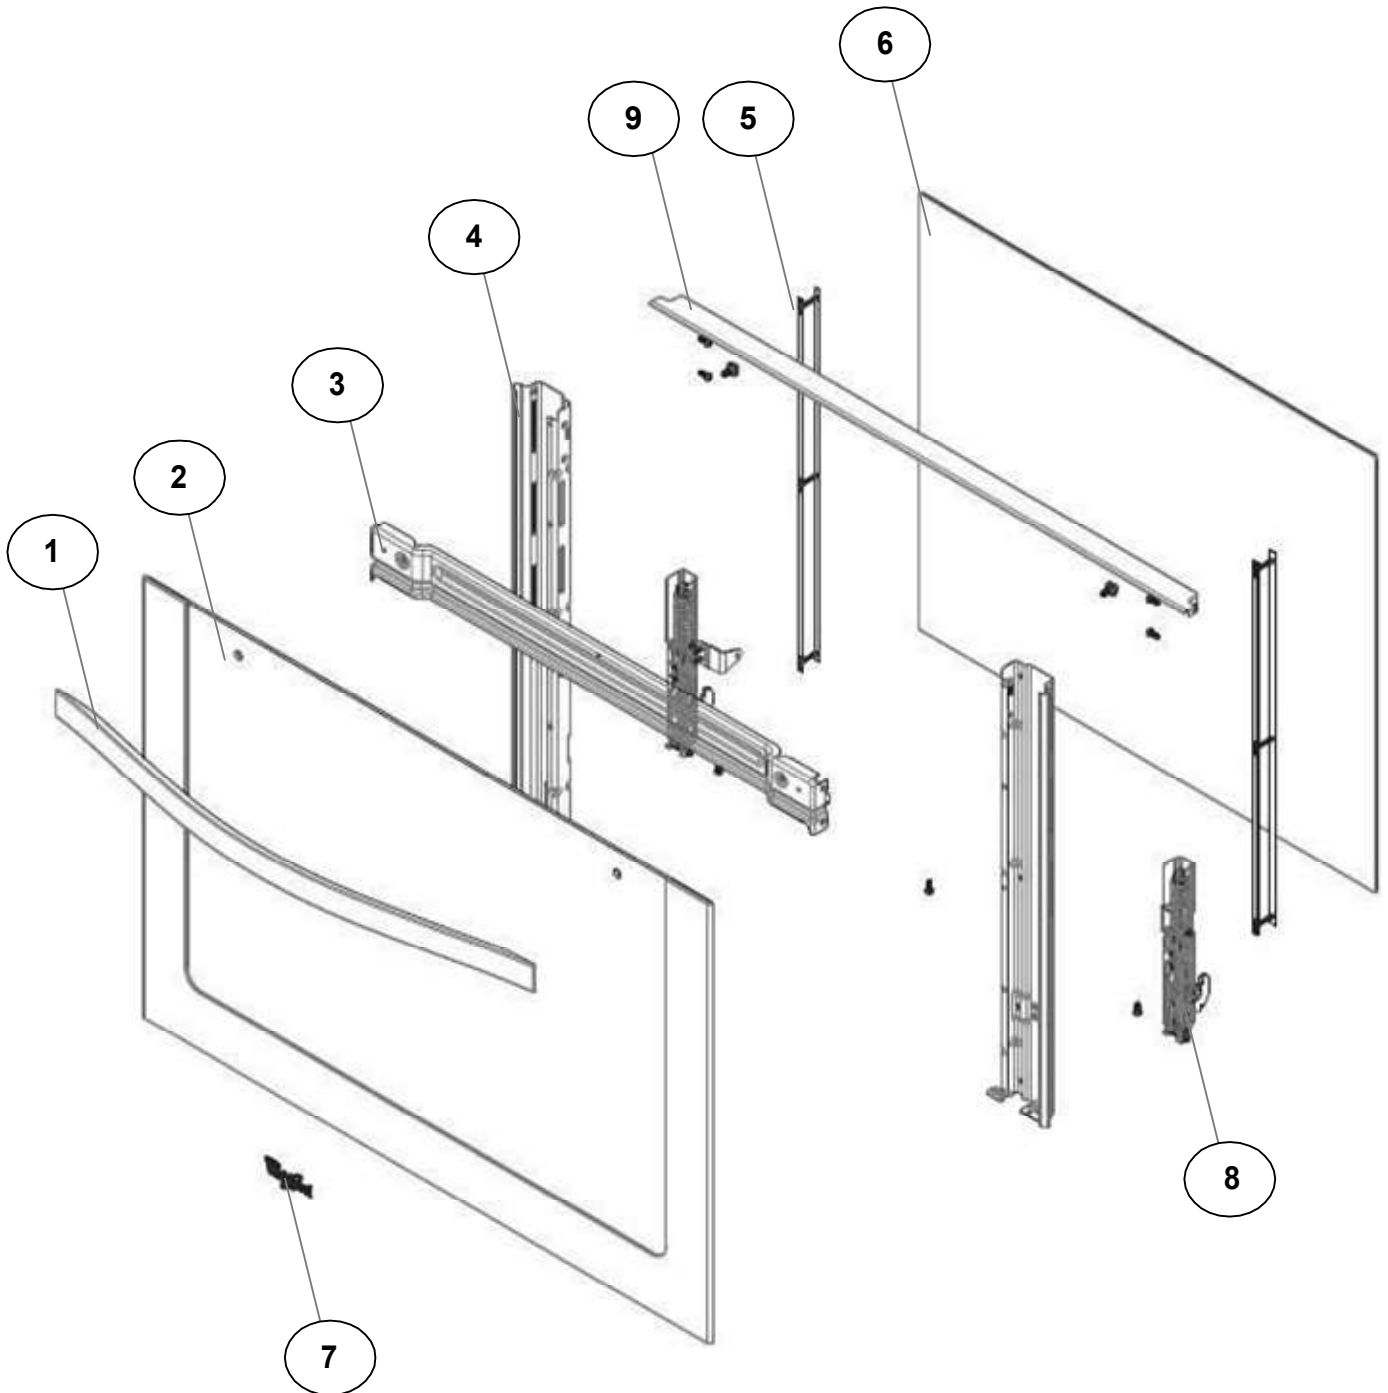

ESTUFA WE9950S00

No.	DESCRIPCIÓN	Cant.	No. de Parte
1	Arnés TOD	1	W10381614
2	Membrana TOD	1	W10446874
3	Clip Electrodo	4	W10654842
4	Electrodo 740 mm	1	W10391624
5	Electrodo 650 mm	1	W10391625
6	Electrodo 500 mm	1	W10381604
7	Electrodo 350 mm	1	W10381605
8	Electrodo Quemador TORCH	1	W10515759
NA	Electrodo Horno	1	W10145060
9	Modulo de Ignición	1	W10455035
10	Arnés Switch	1	W10381661
11	Swich, Térmico	1	W10244824
12	Switch, Puerta Horno	1	98005765
13	Cubierta de Soporte	1	W10540390
14	Tarjeta/Reloj TOD	1	W10381664
15	Socket	1	W10554269
16	Foco Horno	1	W10452019
17	Ducto, Abanico	1	W10492455
18	LED Perilla	6	W10548303
19	Resistencia, Asador	1	W10385329
20	Motor Ventilador, TOD	1	W10391629
21	Soporte Tubo Manifold	1	W10548358
22	Arnés Principal (Cable Tomacorriente)	1	W10675405
23	Arnés Termo Switch	1	W10381618
24	Tarjeta de alimentación	1	W10555964
25	Arnés de Leds	1	W10592909

ESTUFA WE9950S00