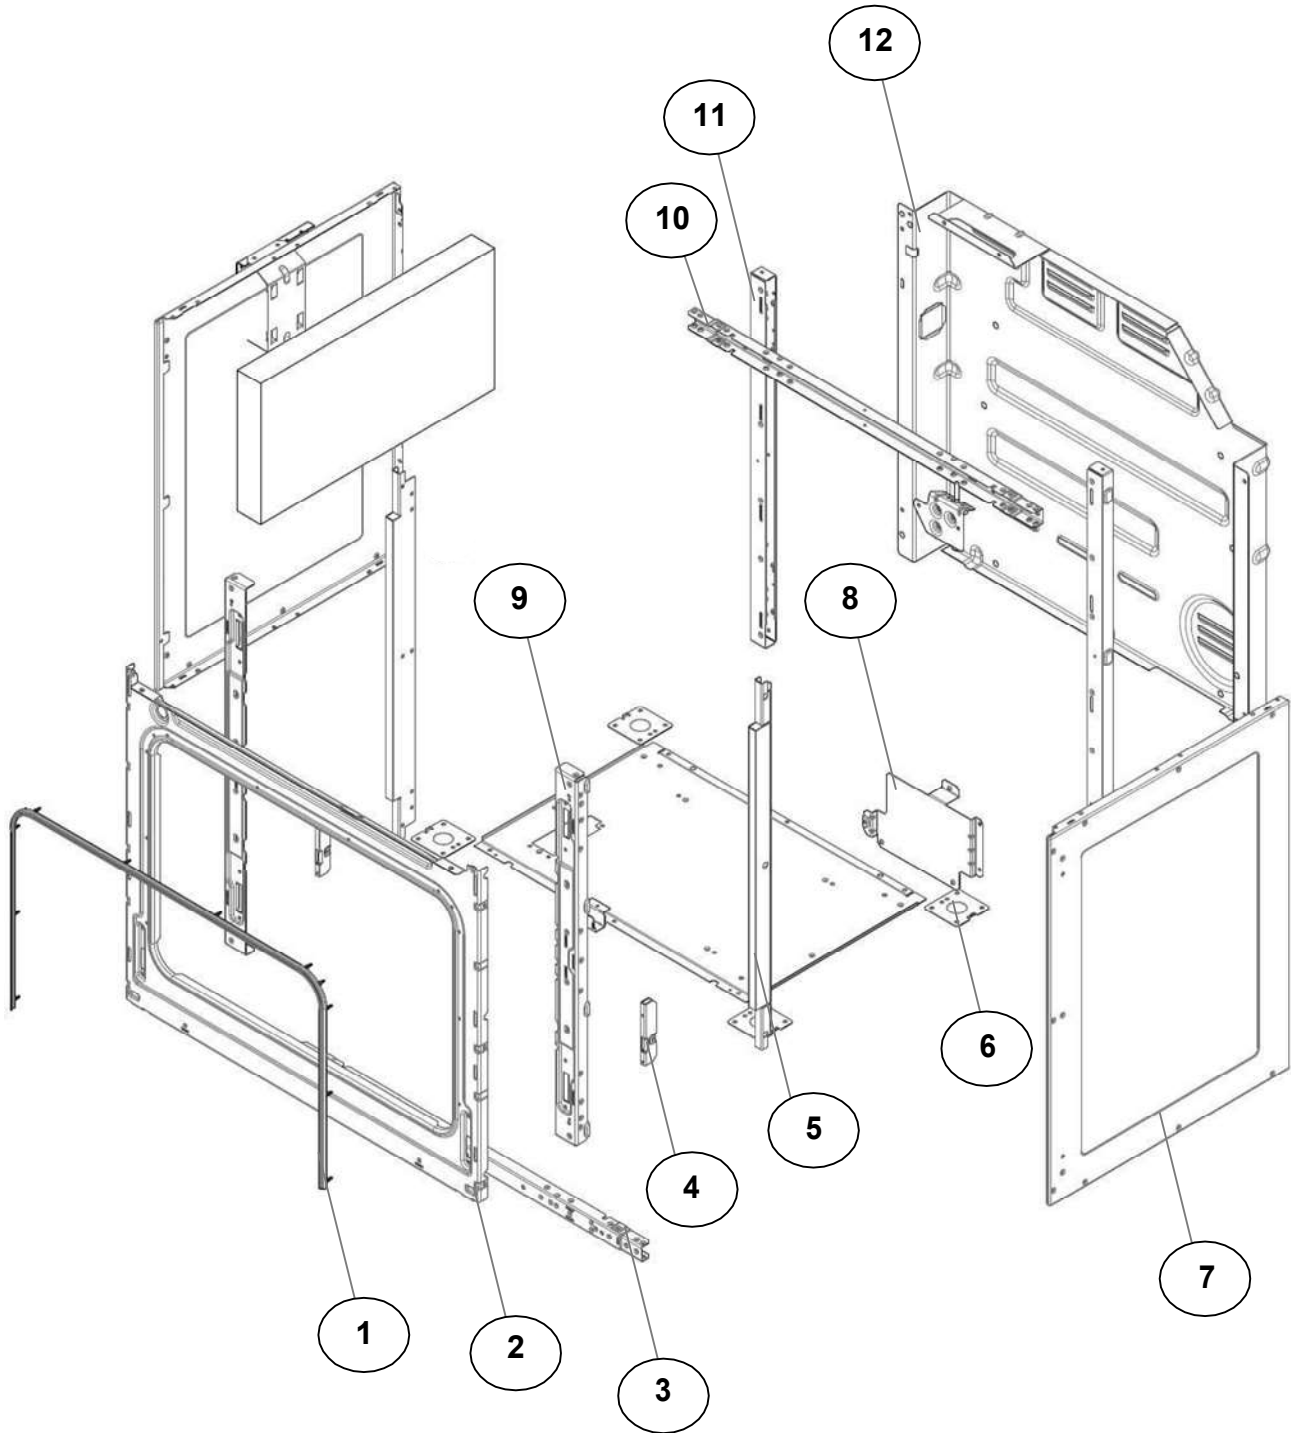

EXPLOSIONADO DE PARTES

— ESTUFA NACIONAL —

MODELO | WE9950S00

ESTUFA WE9950S00

ESTUFA WE9950S00

No. Ilus.	DESCRIPCIÓN	Cant.	No. de Parte
1	Cubierta	1	W10429775
2	Panel BMC	1	W10429736
3	Panel Manifold Aplique	1	W10603033
4	Panel Inferior BMC	1	W10592205
5	Clip Frontal	2	W10503776
6	Perilla, Quemador Superior	4	W10513448
7	Perilla, Horno	1	W10596679
8	Perilla, Quemador Dual	1	W10576415
9	Quemador Estándar	2	W10354371
10	Tapa, Quemador Estándar	2	W10190267
11	Supequemador	2	W10356319
12	Tapa, Superquemador	2	W10190271
13	Base, Quemador TORCH	1	W10487751
14	Spreader Externo, Quemador TORCH	1	W10487750
15	Simmer Spreader, Quemador TORCH	1	W10487747
16	Tapa Simmer, Quemador TORCH	1	W10487745
17	Parrilla Central	1	W10422205
18	Parrilla Lateral	2	W10482471
19	Comal	1	W10422230
20	Accesorio WOK	1	W10422229
21	Capelo Ensamble C/Trim y Bisagras	1	W10625936
22	Soporte, Capelo Izquierdo	1	W10546253
23	Soporte, Capelo Derecho	1	W10546251
24	Bisagra Capelo Izq.	1	W10387290
25	Bisagra Capelo Der.	1	W10387289
	TORNILLO CUBIERTA QUEMADOR	*	W10146346

ESTUFA WE9950S00

ESTUFA WE9950S00

<u>No.</u>	<u>DESCRIPCIÓN</u>	<u>Cant.</u>	<u>No. de Parte</u>
1	Sello Puerta Horno 30"	1	W10387044
2	Panel Frontal	1	W10599107
3	Poste Transversal	1	W10327223
4	Soporte de Apoyo	2	W10327222
5	Vista Vertical	2	W10539013
6	Placa Esquinera	4	W10364505
7	Panel Lateral	2	W10364563
8	Tapa, Motor Abanico	NA	No Servicable
9	Poste Vertical	2	W10327220
10	Soporte Horizontal Trasero	2	W10539013
11	Poste Vertical Trasero	1	W10494904
12	Cubierta Trasera, Horno	1	W10354868