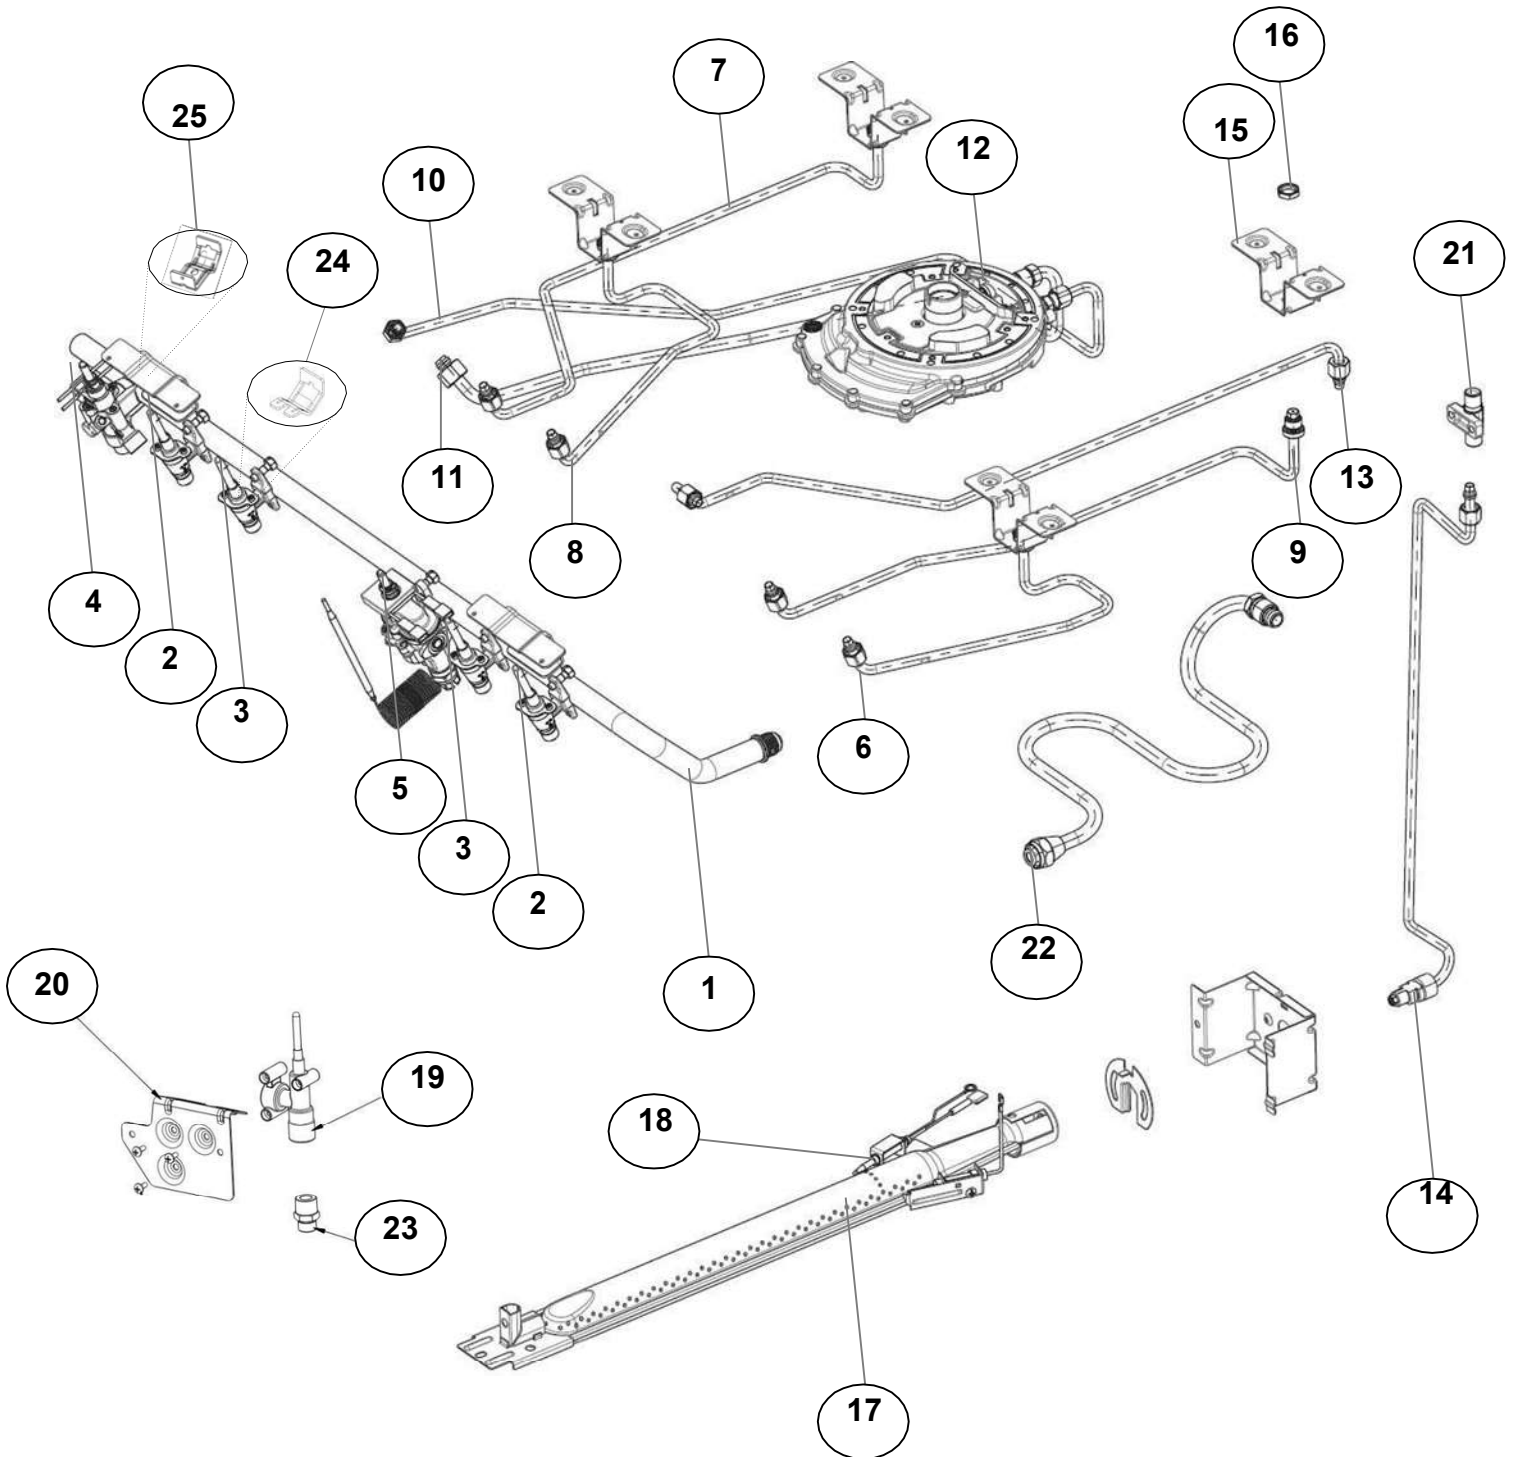

ESTUFA WE9950S00

ESTUFA WE9950S00

<u>No.</u>	<u>DESCRIPCIÓN</u>	<u>Cant.</u>	<u>No. de Parte</u>
1	Sello Puerta Horno 30"	1	W10387044
2	Panel Frontal	1	W10599107
3	Poste Transversal	1	W10327223
4	Soporte de Apoyo	2	W10327222
5	Vista Vertical	2	W10539013
6	Placa Esquinera	4	W10364505
7	Panel Lateral	2	W10364563
8	Tapa, Motor Abanico	NA	No Servicable
9	Poste Vertical	2	W10327220
10	Soporte Horizontal Trasero	2	W10539013
11	Poste Vertical Trasero	1	W10494904
12	Cubierta Trasera, Horno	1	W10354868

ESTUFA WE9950S00

ESTUFA WE9950S00

No. Ilus.	DESCRIPCIÓN	Cant.	No. de Parte
1	Tubo Manifold Ensamble c/válvulas	1	W10623850
2	Válvula Superquemador	2	W10141714
3	Válvula Quemador Estándar	2	W10141712
4	Válvula Dual	1	W10381658
5	Termocontrol	1	W10484857
6	Tubing Frontal, Superquemador	1	W10381607
7	Tubing Posterior, Superquemador	1	W10422198
8	Tubing Frontal, Quemador	1	W10422200
9	Tubing Posterior, Quemador	1	W10381610
10	Tubing Externo, Quemador TORCH	1	W10422192
11	Tubing Interno, Quemador TORCH	1	W10422227
12	Base Quemador TORCH	1	W10535661
13	Tubing para Quemador Horno	1	W10485463
14	Tubing Inferior, Horno	1	W10381596
15	Soporte, Quemador	4	W10354300
16	Tuerca, Quemador	4	98017323
17	Quemador, Horno	1	W10477597
18	Termopar, Horno	1	W10491992
19	Válvula de Seguridad	1	W10488109
20	Soporte, Válvula de Seguridad	1	W10429804
21	Conector Tubing, Horno	1	W10387478
22	Tubing, Válvula de Corte	1	W10387503
23	NPT	1	W10527477
24	Abrazadera, Válvula	5	W10421119
25	Abrazadera, Válvula Dual	1	W10511639
Kit Conversión Gas Natural			W10513486
Kit Conversión Gas LP			W10513485