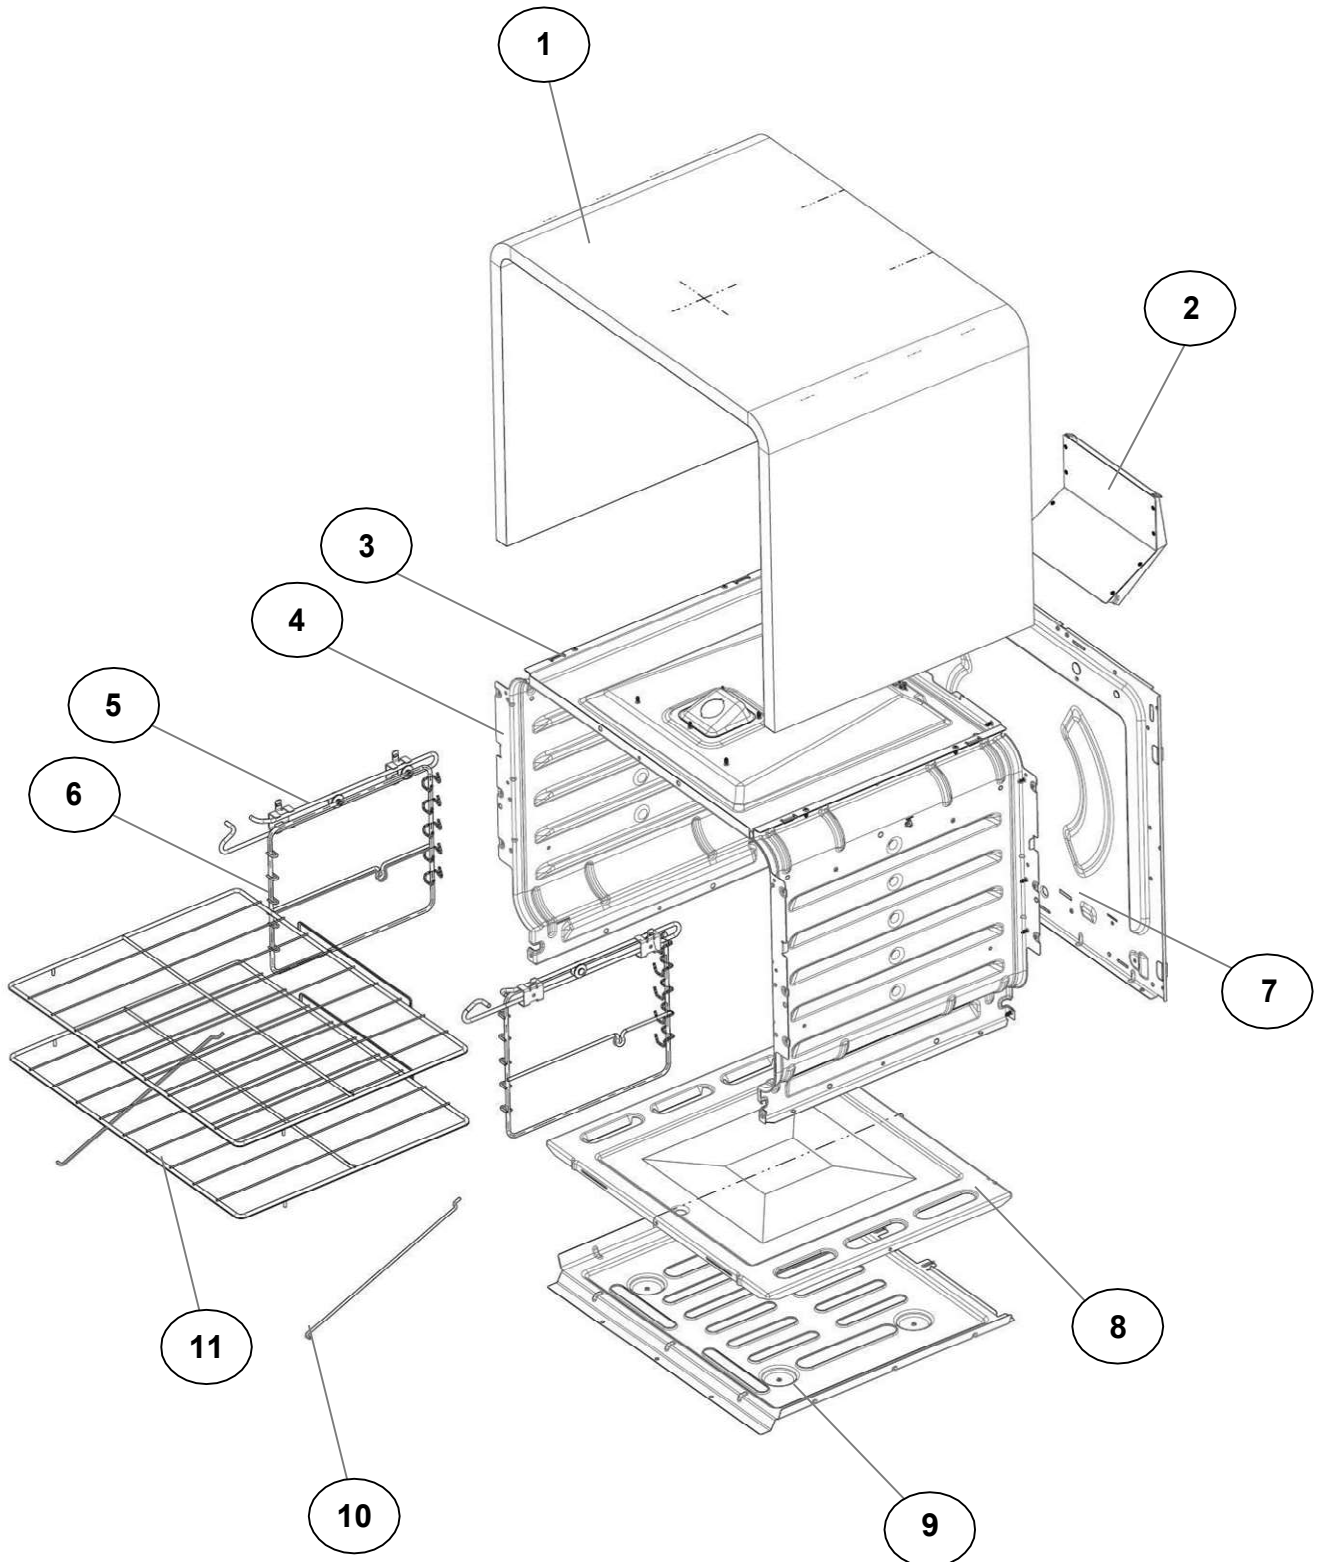

ESTUFA WE9950S00