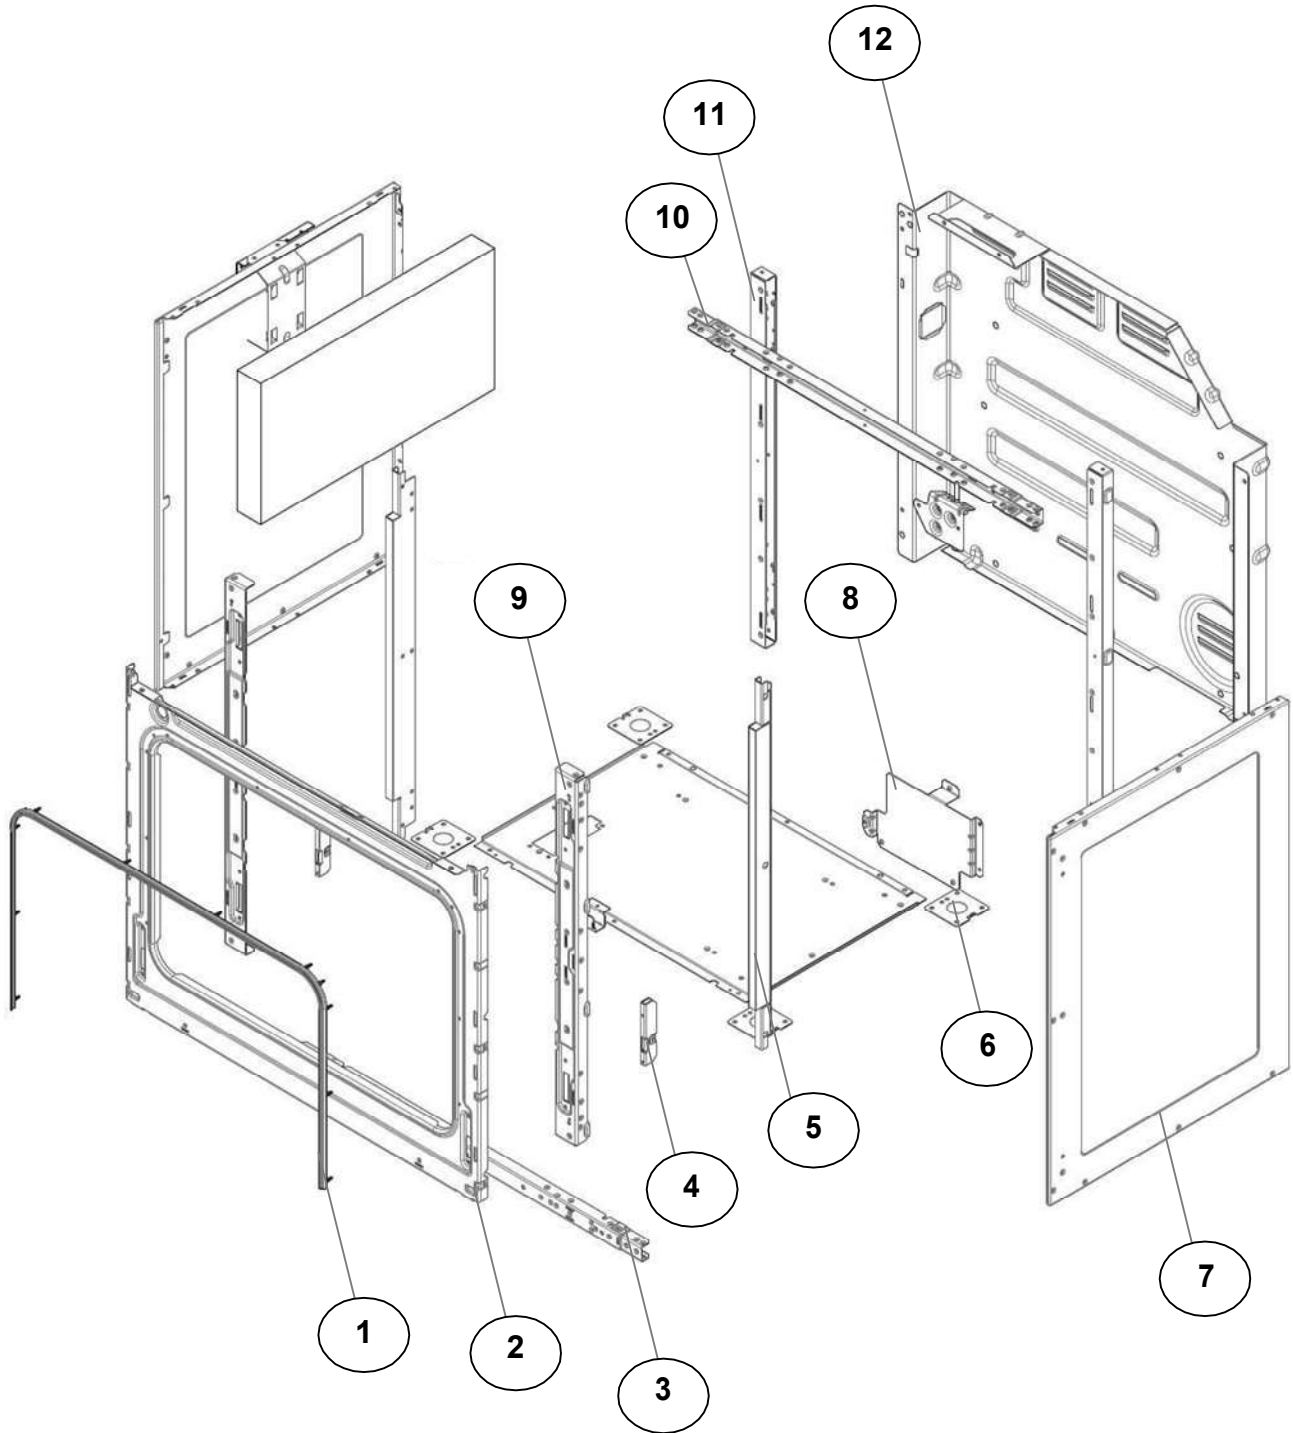

EXPLOSIONADO DE PARTES

— ESTUFA NACIONAL —

MODELO | WE9950S01

ESTUFA WE9950S01

ESTUFA WE9950S01

No. Ilus.	DESCRIPCIÓN	Cant.	No. de Parte
1	Cubierta	1	W10429775
2	Panel BMC	1	W10429736
3	Panel Manifold Aplique	1	W10603033
4	Panel Inferior BMC	1	W10592205
5	Clip Frontal	2	W10503776
6	Perilla, Quemador Superior	4	W10513448
7	Perilla, Horno	1	W10717829
8	Perilla, Quemador Dual	1	W10576415
9	Quemador Estándar	2	W10354371
10	Tapa, Quemador Estándar	2	W10190267
11	Supequemador	2	W10356319
12	Tapa, Superquemador	2	W10190271
13	Base, Quemador TORCH	1	W10487751
14	Spreader Externo, Quemador TORCH	1	W10487750
15	Simmer Spreader, Quemador TORCH	1	W10487747
16	Tapa Simmer, Quemador TORCH	1	W10487745
17	Parrilla Central	1	W10422205
18	Parrilla Lateral	2	W10482471
19	Comal	1	W10422230
20	Accesorio WOK	1	W10422229
21	Capelo Ensamble C/Trim y Bisagras	1	W10625936
22	Soporte, Capelo Izquierdo	1	W10546253
23	Soporte, Capelo Derecho	1	W10546251
24	Bisagra Capelo Izq.	1	W10387290
25	Bisagra Capelo Der.	1	W10387289
	TORNILLO CUBIERTA QUEMADOR	*	W10146346

ESTUFA WE9950S01

ESTUFA WE9950S01

<u>No.</u> <u>Ilus.</u>	<u>DESCRIPCIÓN</u>	<u>Cant.</u>	<u>No. de Parte</u>
1	Sello Puerta Horno 30"	1	W10759584
2	Panel Frontal	1	W10599107
3	Poste Transversal	1	W10327223
4	Soporte de Apoyo	2	W10327222
5	Vista Vertical	2	W10539013
6	Placa Esquinera	4	W10364505
7	Panel Lateral	2	W10364563
8	Tapa, Motor Abanico	NA	No Servicable
9	Poste Vertical	2	W10327220
10	Soporte Horizontal Trasero	2	W10539013
11	Poste Vertical Trasero	1	W10494904
12	Cubierta Trasera, Horno	1	W10354868