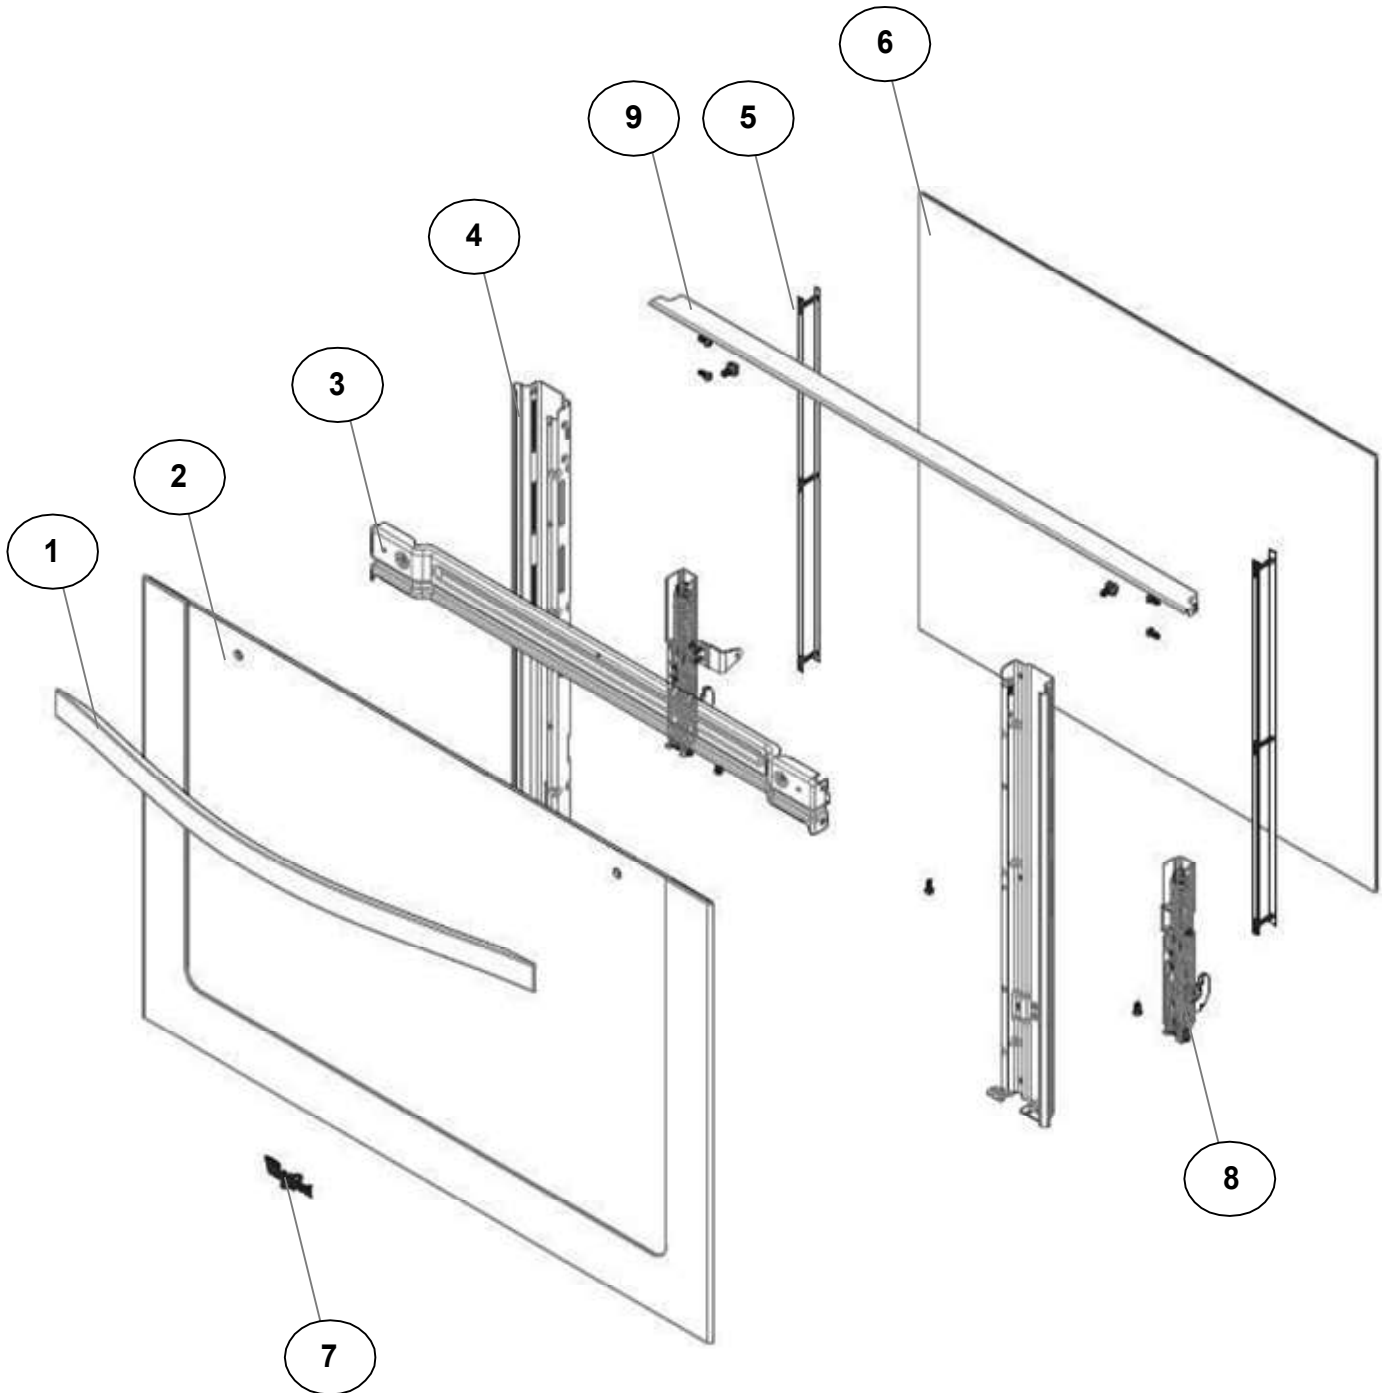

ESTUFA WE9950S01

No. Ilus.	DESCRIPCIÓN	Cant.	No. de Parte
1	Arnés TOD	1	W10675690
2	Membrana TOD	1	W10446874
3	Clip Electrodo	4	W10654842
4	Electrodo 740 mm	1	W10391624
5	Electrodo 650 mm	1	W10391625
6	Electrodo 500 mm	1	W10381604
7	Electrodo 350 mm	1	W10381605
8	Electrodo Quemador TORCH	1	W10770899
NA	Electrodo Horno	1	W10145060
9	Modulo de Ignición	1	W10455035
10	Arnés Switch	1	W10381661
11	Switch, Térmico	1	W10244824
12	Switch, Puerta Horno	1	98005765
13	Cubierta de Soporte	1	W10540390
14	Tarjeta/Reloj TOD	1	W10381664
15	Socket	1	W10554269
16	Foco Horno	1	W10452019
17	Ducto, Abanico	1	W10492455
18	LED Perilla	6	W10548303
19	Resistencia, Asador	1	W10385329
20	Motor Ventilador, TOD	1	W10391629
21	Soporte Tubo Manifold	1	W10548358
22	Arnés Principal	1	W10675405
23	Arnés Termo Switch	1	W10381618
24	Tarjeta de alimentación	1	W10555964
25	Arnés de Leds	1	W10676178

ESTUFA WE9950S01