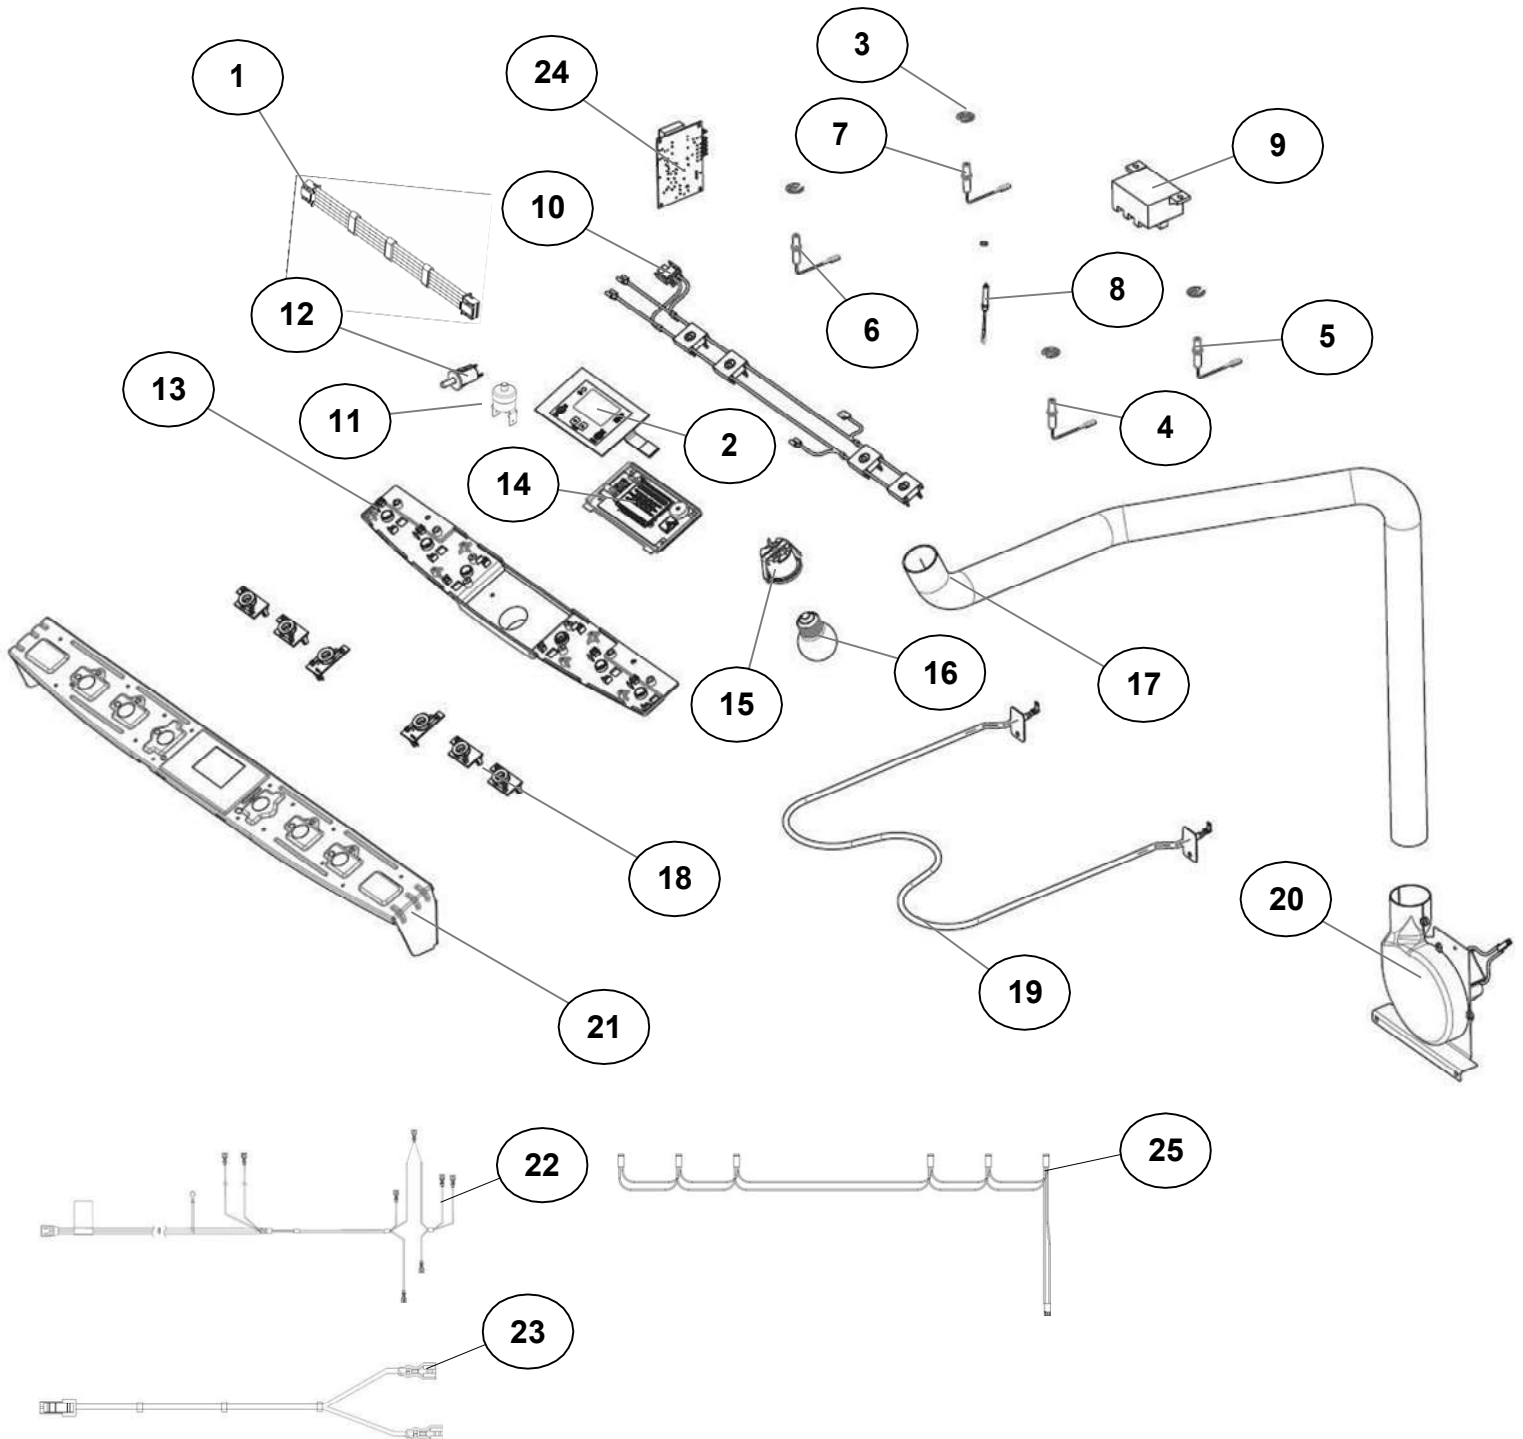

ESTUFA WE9950S01

ESTUFA WE9950S01

No. Ilus.	DESCRIPCIÓN	Cant.	No. de Parte
1	Arnés TOD	1	W10675690
2	Membrana TOD	1	W10446874
3	Clip Electrodo	4	W10654842
4	Electrodo 740 mm	1	W10391624
5	Electrodo 650 mm	1	W10391625
6	Electrodo 500 mm	1	W10381604
7	Electrodo 350 mm	1	W10381605
8	Electrodo Quemador TORCH	1	W10770899
NA	Electrodo Horno	1	W10145060
9	Modulo de Ignición	1	W10455035
10	Arnés Switch	1	W10381661
11	Switch, Térmico	1	W10244824
12	Switch, Puerta Horno	1	98005765
13	Cubierta de Soporte	1	W10540390
14	Tarjeta/Reloj TOD	1	W10381664
15	Socket	1	W10554269
16	Foco Horno	1	W10452019
17	Ducto, Abanico	1	W10492455
18	LED Perilla	6	W10548303
19	Resistencia, Asador	1	W10385329
20	Motor Ventilador, TOD	1	W10391629
21	Soporte Tubo Manifold	1	W10548358
22	Arnés Principal	1	W10675405
23	Arnés Termo Switch	1	W10381618
24	Tarjeta de alimentación	1	W10555964
25	Arnés de Leds	1	W10676178