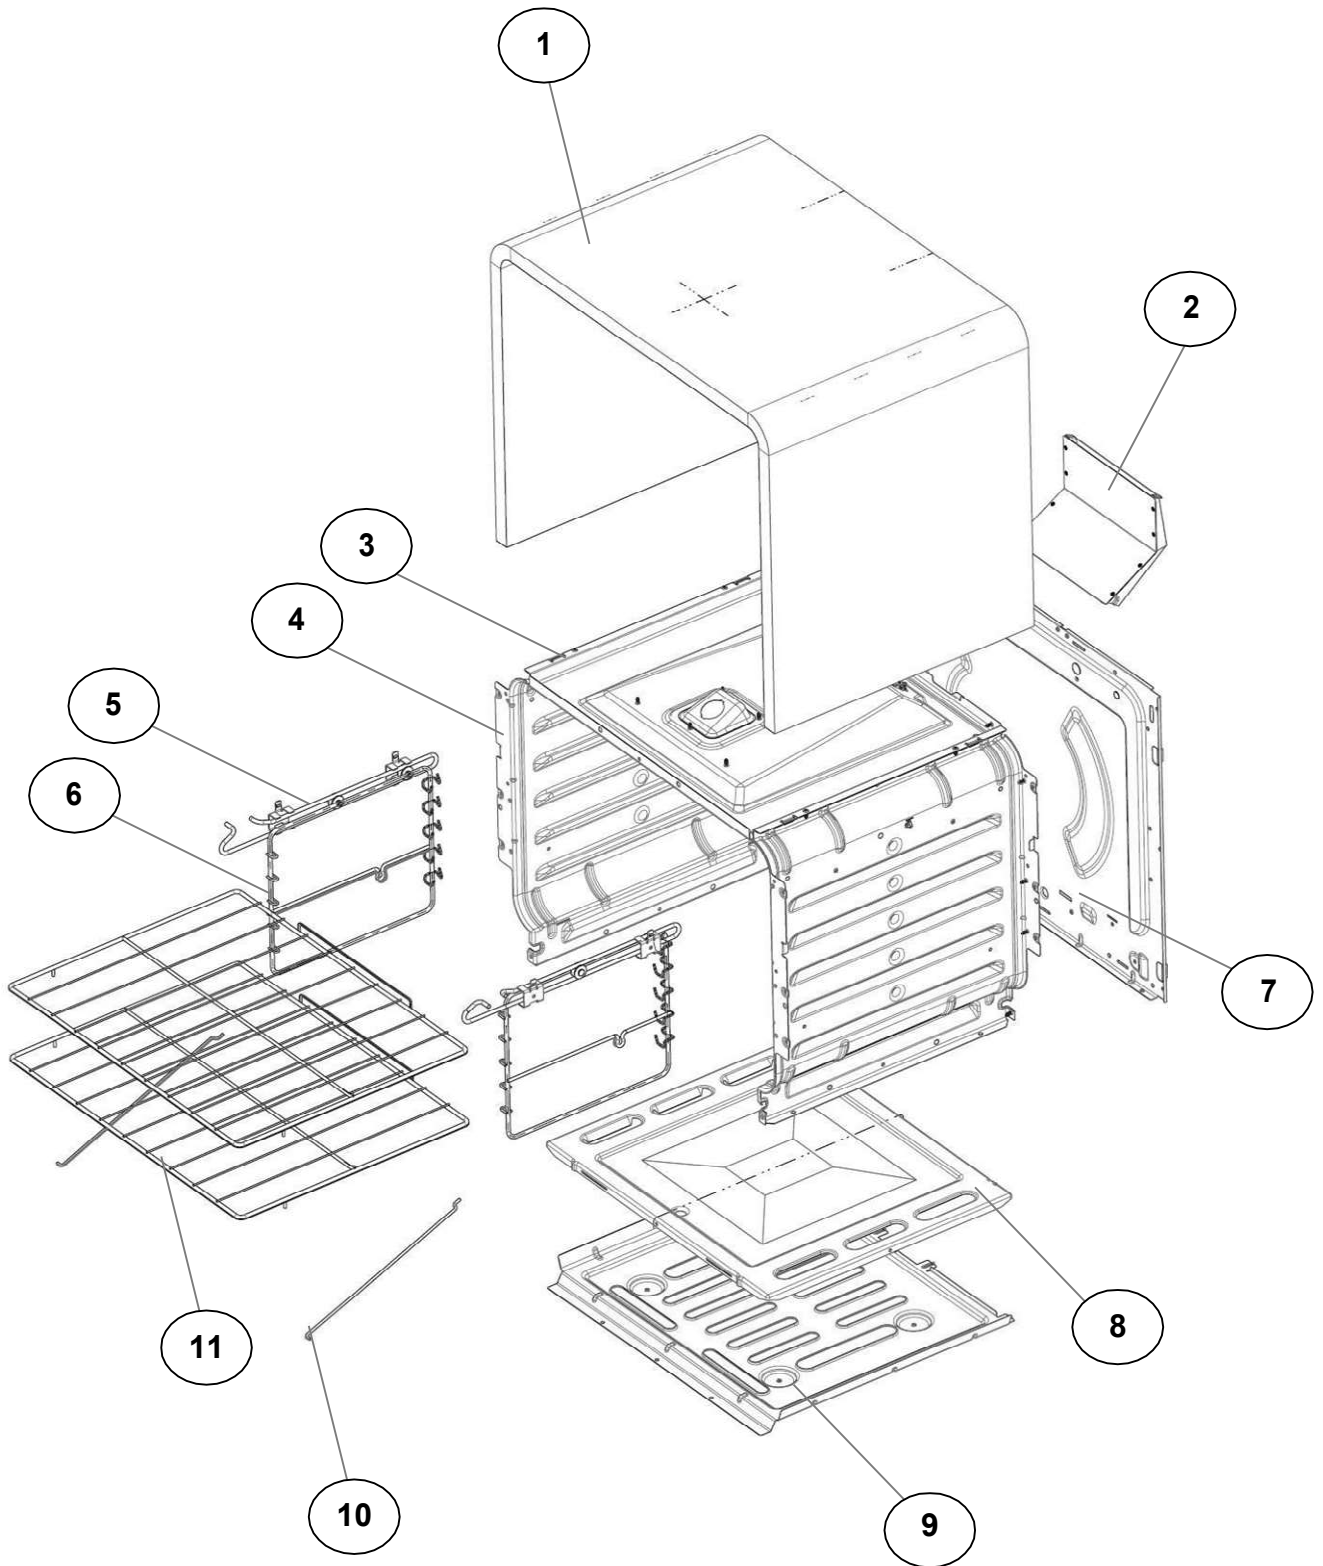

ESTUFA WE9950S01