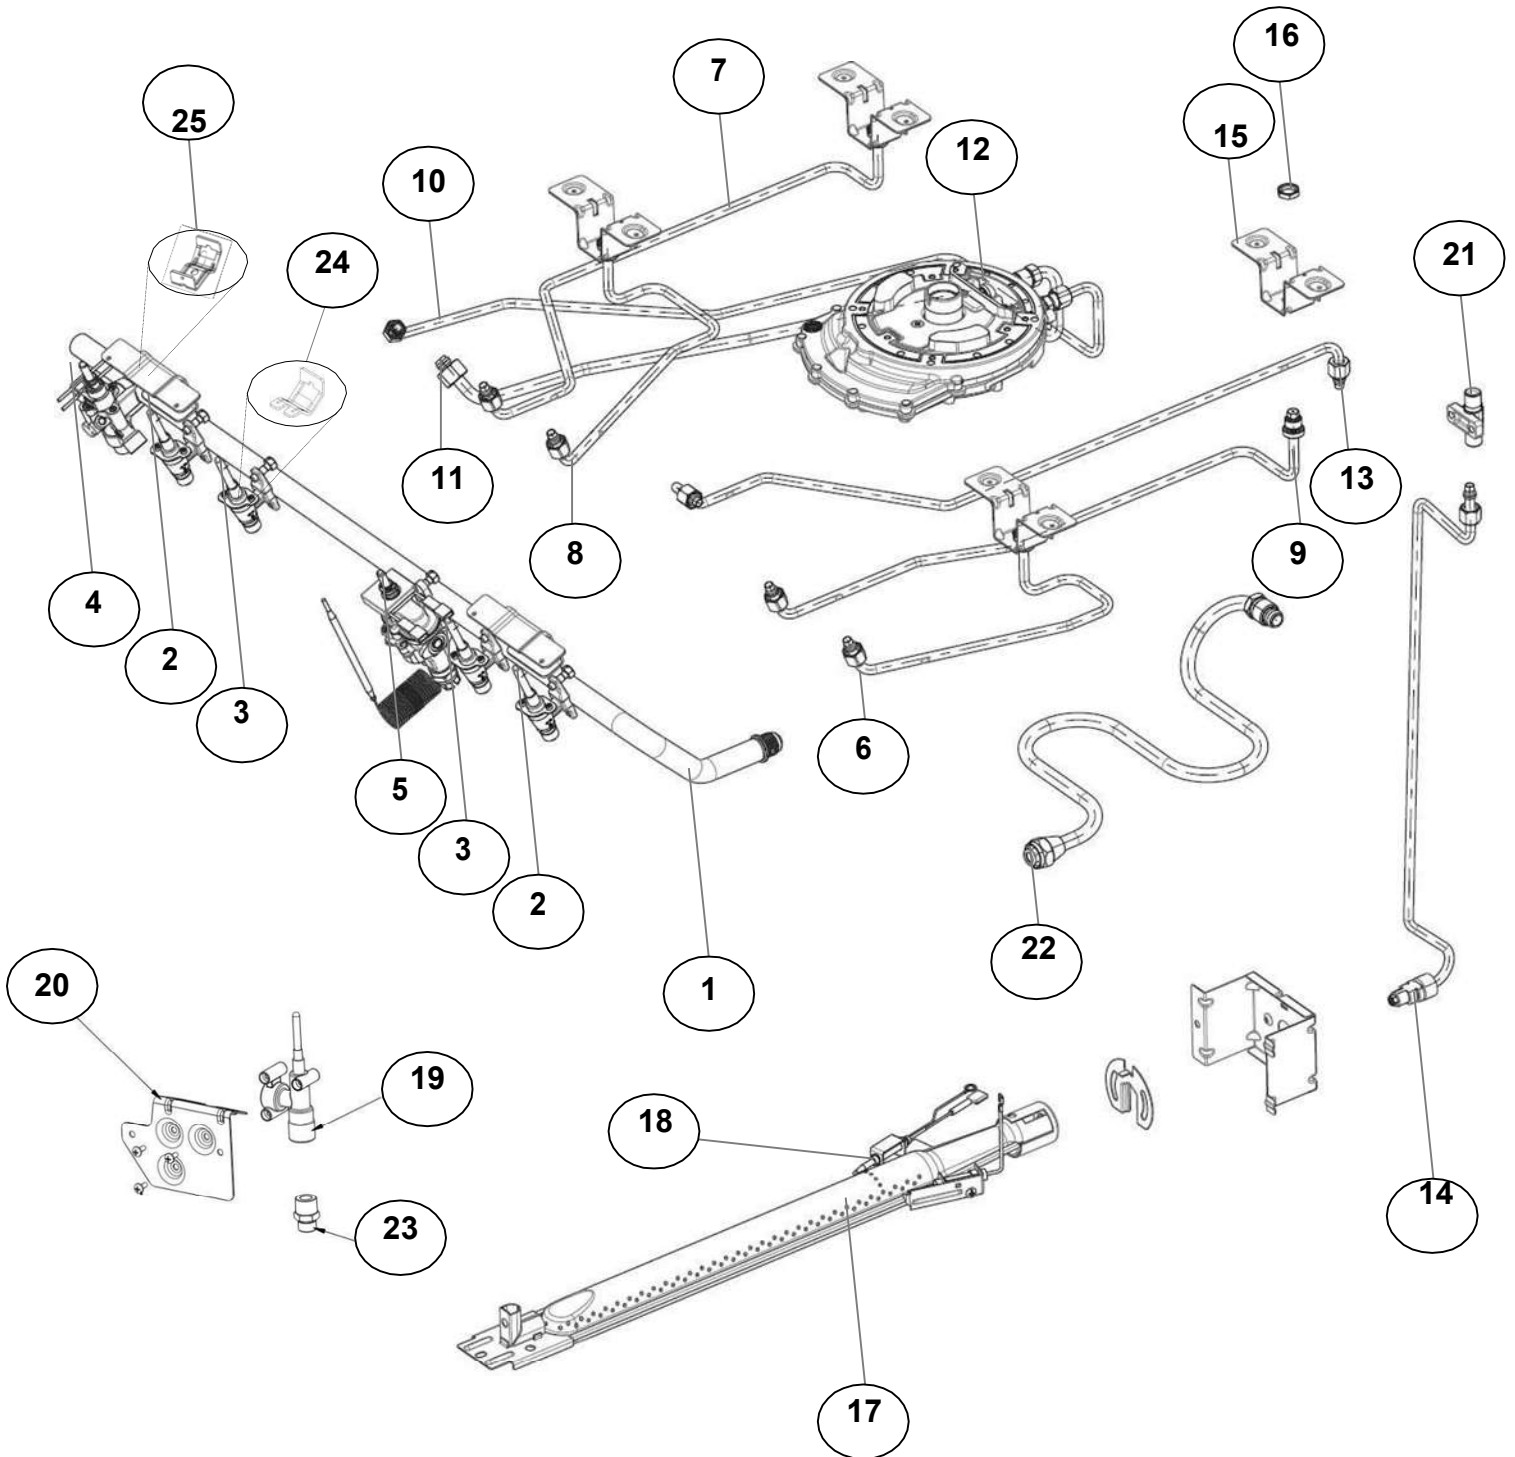

ESTUFA WE9950S01

ESTUFA WE9950S01

<u>No.</u> <u>Ilus.</u>	<u>DESCRIPCIÓN</u>	<u>Cant.</u>	<u>No. de Parte</u>
1	Sello Puerta Horno 30"	1	W10759584
2	Panel Frontal	1	W10599107
3	Poste Transversal	1	W10327223
4	Soporte de Apoyo	2	W10327222
5	Vista Vertical	2	W10539013
6	Placa Esquinera	4	W10364505
7	Panel Lateral	2	W10364563
8	Tapa, Motor Abanico	NA	No Servicable
9	Poste Vertical	2	W10327220
10	Soporte Horizontal Trasero	2	W10539013
11	Poste Vertical Trasero	1	W10494904
12	Cubierta Trasera, Horno	1	W10354868

ESTUFA WE9950S01

ESTUFA WE9950S01

No. Ilus.	DESCRIPCIÓN	Cant.	No. de Parte
1	Tubo Manifold Ensamble c/válvulas	1	W10623850
2	Válvula Superquemador	2	W10141714
3	Válvula Quemador Estándar	2	W10141712
4	Válvula Dual	1	W10381658
5	Termocontrol	1	W10484857
6	Tubing Frontal, Superquemador	1	W10494190
7	Tubing Posterior, Superquemador	1	W10557404
8	Tubing Frontal, Quemador	1	W10557405
9	Tubing Posterior, Quemador	1	W10556805
10	Tubing Externo, Quemador TORCH	1	W10422192
11	Tubing Interno, Quemador TORCH	1	W10422227
12	Base Quemador TORCH	1	W10535661
13	Tubing para Quemador Horno	1	W10485463
14	Tubing Inferior, Horno	1	W10381596
15	Soporte, Quemador	4	W10354300
16	Tuerca, Quemador	4	98017323
17	Quemador, Horno	1	W10519079
18	Termopar, Horno	1	W10491992
19	Válvula de Seguridad	1	W10777489
20	Soporte, Válvula de Seguridad	1	W10429804
21	Conector Tubing, Horno	1	W10387478
22	Tubing, Válvula de Corte	1	W10387503
23	NPT	1	W10527477
24	Abrazadera, Válvula	5	W10421119
25	Abrazadera, Válvula Dual	1	W10511639
Kit Conversión Gas Natural			W10513486
Kit Conversión Gas LP			W10513485