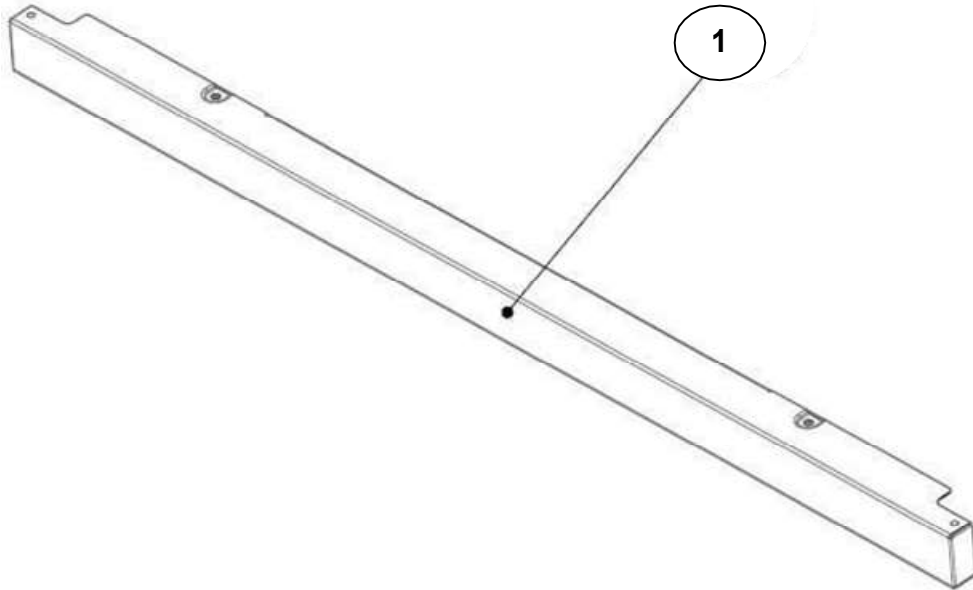

ESTUFA WE9950S01

<u>No.</u>	<u>Ilus.</u>	<u>DESCRIPCIÓN</u>	<u>Cant.</u>	<u>No. de Parte</u>
1		Panel Inferior	1	W10500822

KIT DE CONVERSION GAS NATURAL:		W10513486
Componentes a solicitar:	W10132112 (2)	ORIFICE STD BURNER
	W10118331 (2)	ORIFICE SUPER BURNER
	W10549801 (1)	ORIFICE TORCH SIMMER
	W10549840 (1)	ORIFICE TORCH SPREADER
	W10539375 (1)	ORIFICE OVEN BURNER
	W10121465 (1)	BY-PASS THERMOSTAT