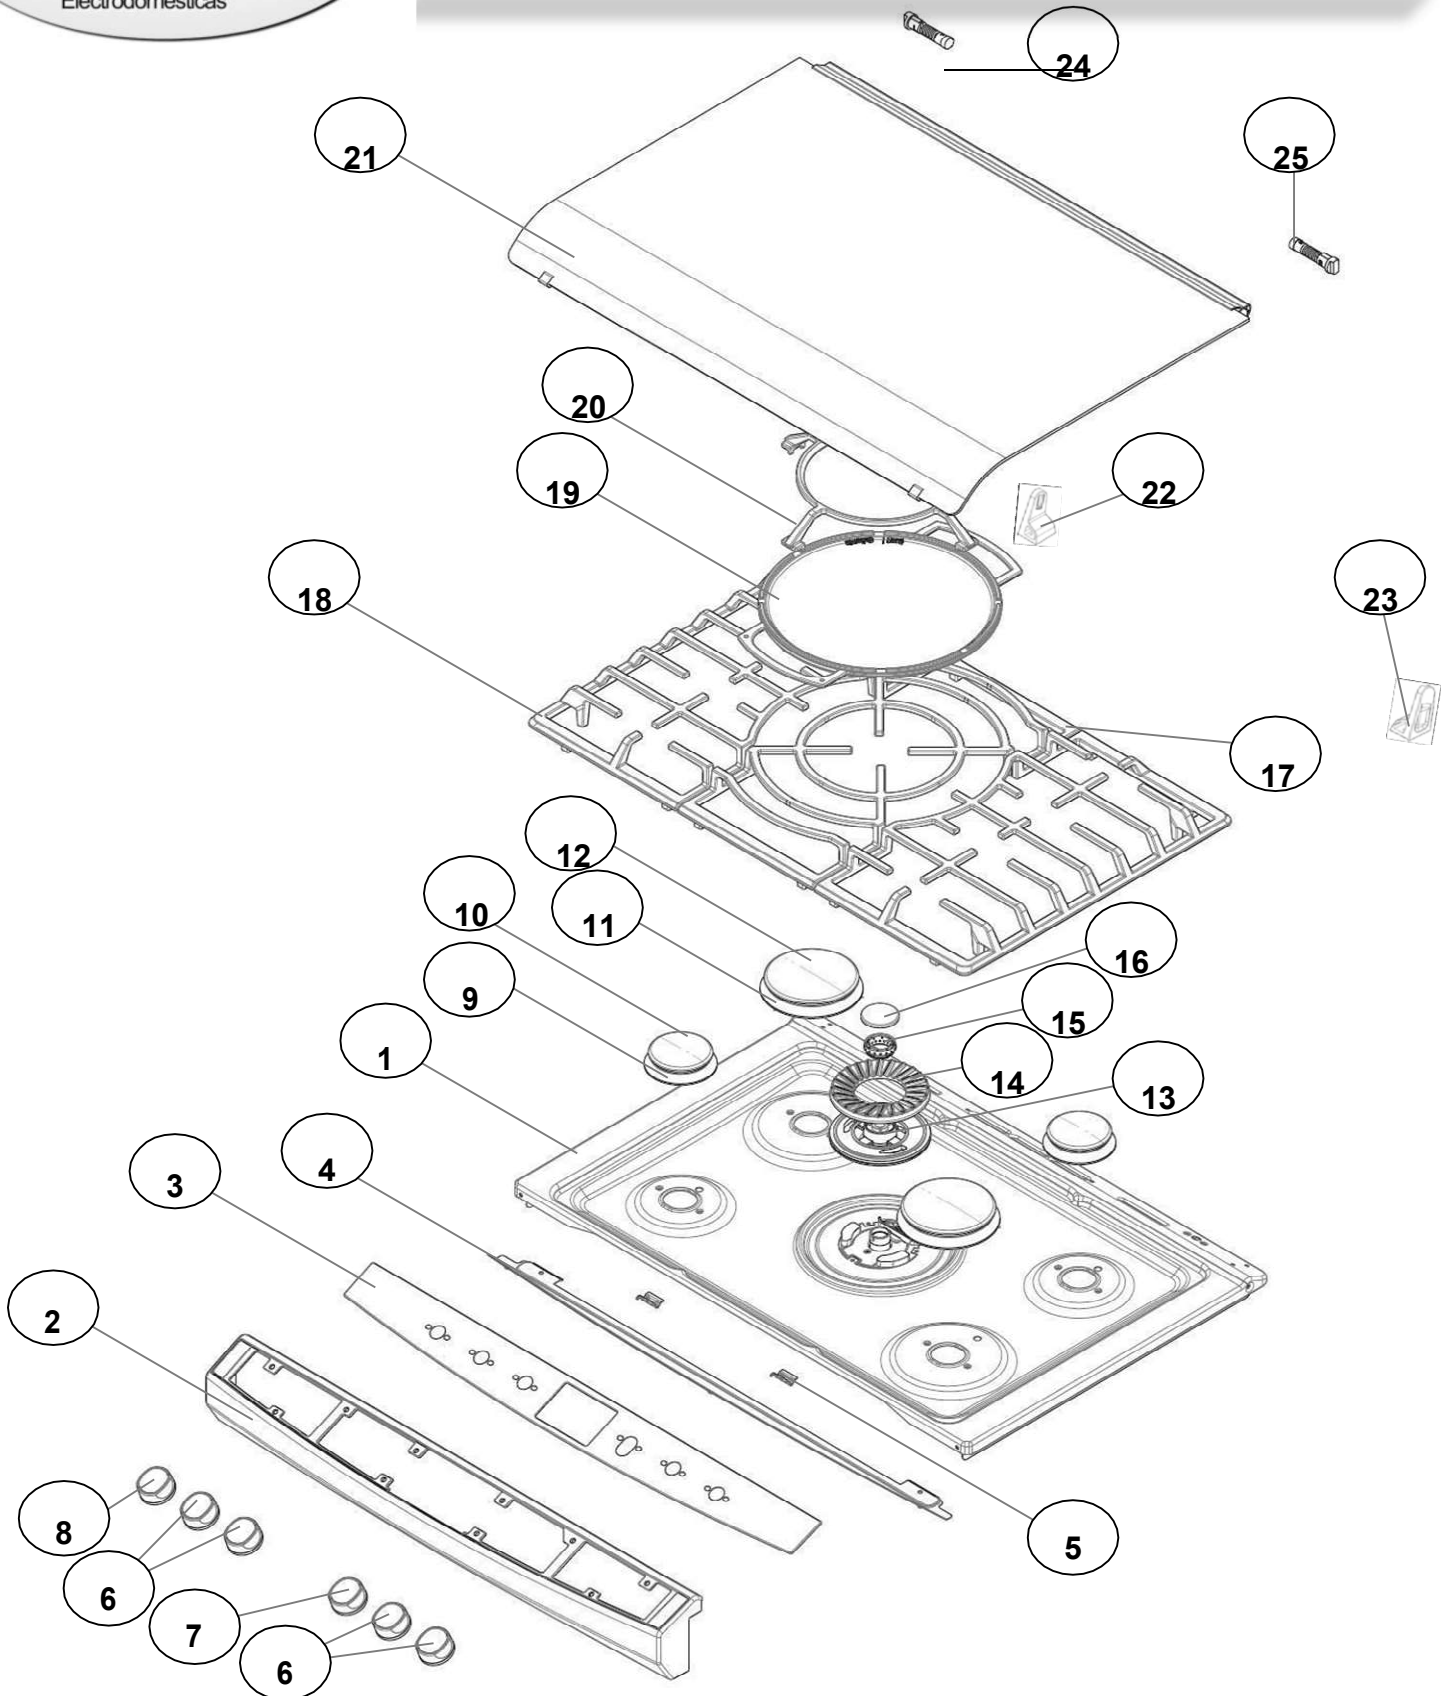

EXPLOSIONADO DE PARTES

— ESTUFA NACIONAL —

MODELO | WE9950S01

ESTUFA WE9950S01

ESTUFA WE9950S01

No. Ilus.	DESCRIPCIÓN	Cant.	No. de Parte
1	Cubierta	1	W10429775
2	Panel BMC	1	W10429736
3	Panel Manifold Aplique	1	W10603033
4	Panel Inferior BMC	1	W10592205
5	Clip Frontal	2	W10503776
6	Perilla, Quemador Superior	4	W10513448
7	Perilla, Horno	1	W10717829
8	Perilla, Quemador Dual	1	W10576415
9	Quemador Estándar	2	W10354371
10	Tapa, Quemador Estándar	2	W10190267
11	Supequemador	2	W10356319
12	Tapa, Superquemador	2	W10190271
13	Base, Quemador TORCH	1	W10487751
14	Spreader Externo, Quemador TORCH	1	W10487750
15	Simmer Spreader, Quemador TORCH	1	W10487747
16	Tapa Simmer, Quemador TORCH	1	W10487745
17	Parrilla Central	1	W10422205
18	Parrilla Lateral	2	W10482471
19	Comal	1	W10422230
20	Accesorio WOK	1	W10422229
21	Capelo Ensamble C/Trim y Bisagras	1	W10625936
22	Soporte, Capelo Izquierdo	1	W10546253
23	Soporte, Capelo Derecho	1	W10546251
24	Bisagra Capelo Izq.	1	W10387290
25	Bisagra Capelo Der.	1	W10387289
	TORNILLO CUBIERTA QUEMADOR	*	W10146346

ESTUFA WE9950S01

ESTUFA WE9950S01

<u>No.</u> <u>Ilus.</u>	<u>DESCRIPCIÓN</u>	<u>Cant.</u>	<u>No. de Parte</u>
1	Sello Puerta Horno 30"	1	W10759584
2	Panel Frontal	1	W10599107
3	Poste Transversal	1	W10327223
4	Soporte de Apoyo	2	W10327222
5	Vista Vertical	2	W10539013
6	Placa Esquinera	4	W10364505
7	Panel Lateral	2	W10364563
8	Tapa, Motor Abanico	NA	No Servicable
9	Poste Vertical	2	W10327220
10	Soporte Horizontal Trasero	2	W10539013
11	Poste Vertical Trasero	1	W10494904
12	Cubierta Trasera, Horno	1	W10354868