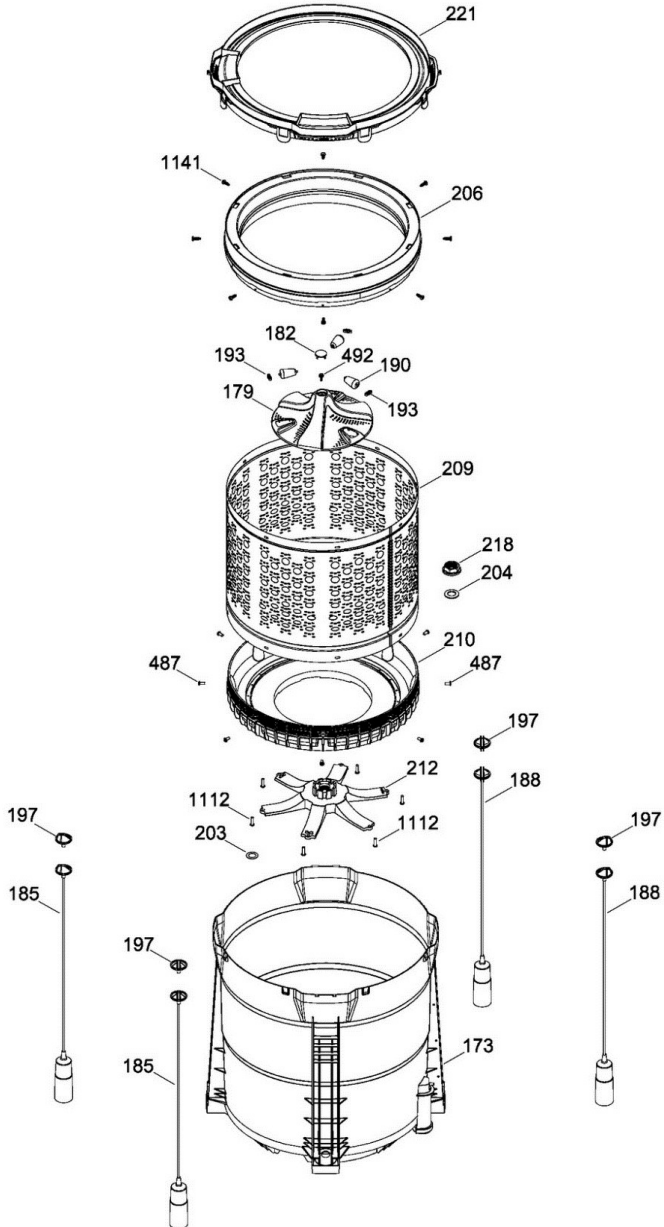

Distribuidor Autorizado

SurteRápido.com

Venta de Refacciones
Electrodomesticas

Lavadora Mabe WEA46102VBAB00

PARTES PARA TINA / TUB, BASKET & AGITATOR

WEA46102VBAB00