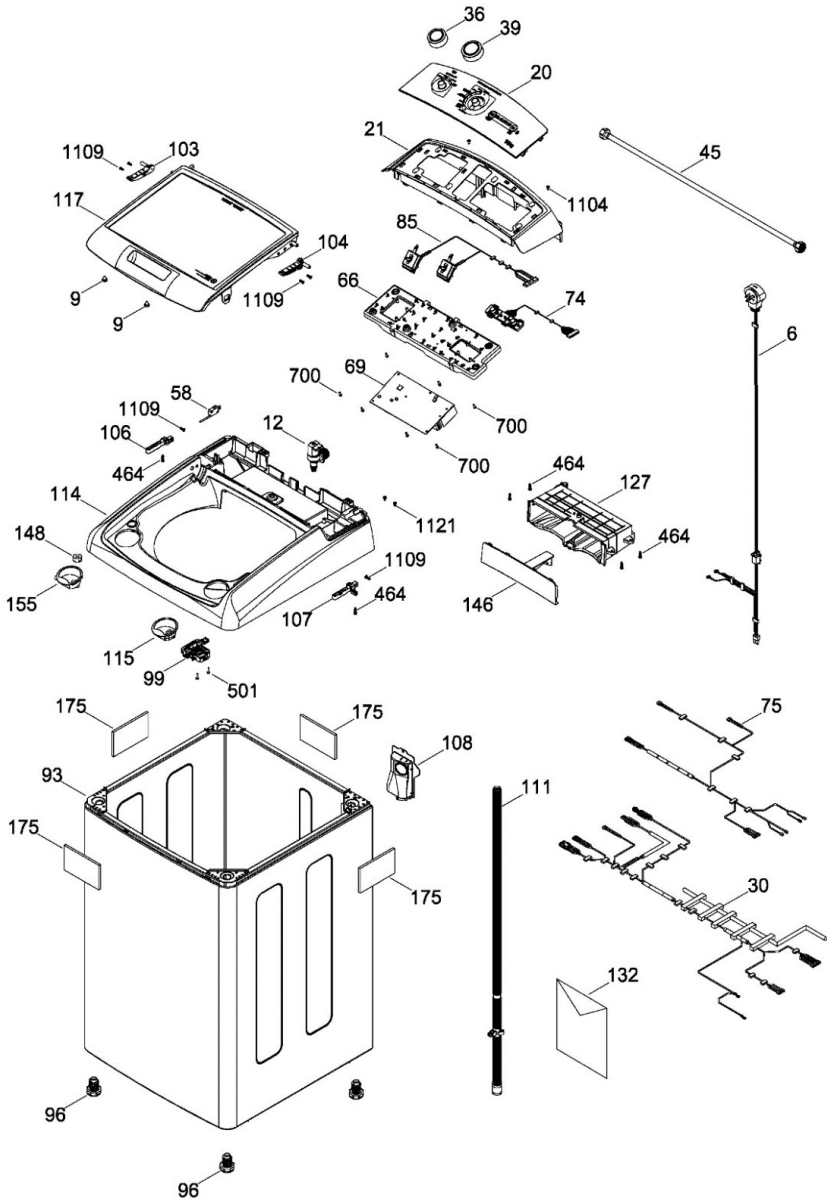

Distribuidor Autorizado

SurteRápido.com

Venta de Refacciones
Electrodomesticas

Lavadora Mabe WEA46102VBAB00

COPETE / BACKSPLASH
GABINETE Y CUBIERTA / CABINET & COVER

WEA46102VBAB00