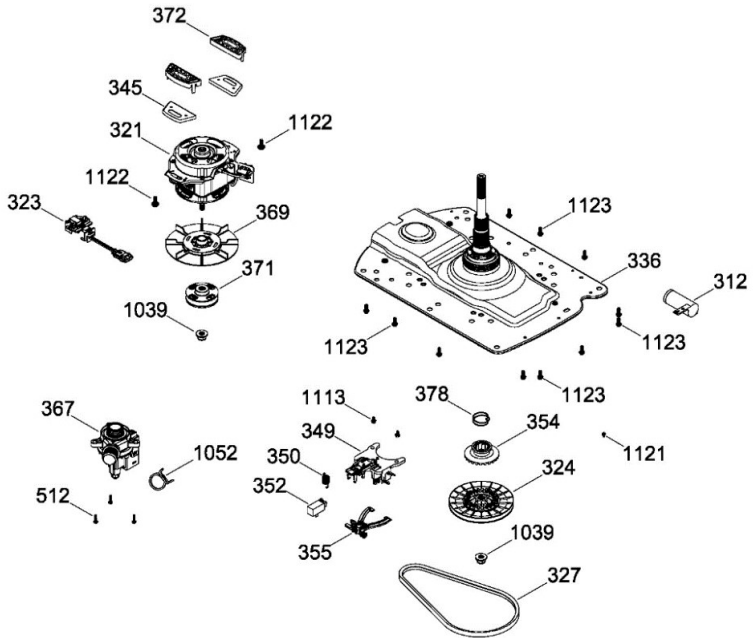

SISTEMA MOTRIZ / PUMP & DRIVE COMPONENTS

WEA46102VBAB00

Distribuidor Autorizado

SurteRápido.com

Venta de Refacciones
Electrodomesticas

Lavadora Mabe WEA46102VBAB00

Guía	Componente	Descripción
6	233D2095G003	ENSAMBLE TOMACORRIENTE
9	277B2275P001	GOMA TAPA
12	277B2500P001	UNIVALVULA
20	233D2399G002	BEZEL ENSAMBLE
21	233D2398P001	COPETE
30	233D2277G001	ARNES PRINCIPAL ESAMBLE
36	253C1271P001	PERILLA ROTATORIA
39	253C1290P001	PERILLA CONTROL
45	233D1368G001	MANGUERA
45	233D2851G001	MANGUERA
58	323B2332P005	INTERRUPTOR DE LIMITE
66	233D2405P001	SOPORTE TARJETA
66	233D2405P002	SOPORTE TARJETA
69	EMX1737P001R003	TARJETA Y SOFTWARE
74	233D2295G001	TARJETA I
75	233D2278G002	ARNES CUBIERTA
75	233D2278G005	ARNES CUBIERTA
85	233D2199G001	ENSAMBLE SELECTOR
93	233D2298G001	GABINETE ENSAMBLE
96	253C1245P001	PATA NIVELADORA
96	253C1245P002	PATA NIVELADORA
96	253C1245P003	PATA NIVELADORA
99	253C1098P001	BLOCAPUERTA
103	253C1182P001	BISAGRA IZQUIERDA
104	253C1236P001	BISAGRA DERECHA
106	253C1180P003	BUJE
107	253C1180P004	BUJE

Distribuidor Autorizado

SurteRápido.com

Venta de Refacciones
Electrodomesticas

Lavadora Mabe WEA46102VBAB00

Guía	Componente	Descripción
501	323B2092P001	TORNILLO LID LOCK
512	323B2575P001	TORNILLO VALVULA
700	8911201P404	TORNILLO
1039	253C1234P001	TUERCA POLEA
1052	323B2665P002	ABRAZADERA
1104	8911201P341	TORNILLO 8-18 X 7/16 AB FENIX
1109	277B1126P001	TO 2RNILLO 8-16B FLP .525 S ZN
1112	8911238P041	TORNILLO FONDO CANASTA
1113	323B2148P001	TORNILLO SOPORTE
1121	109B3403P052	TORNILLO
1122	323B2094P004	TORNILLO MOTOR
1123	323B2190P002	TORNILLO
1141	323B1193P001	TORNILLO