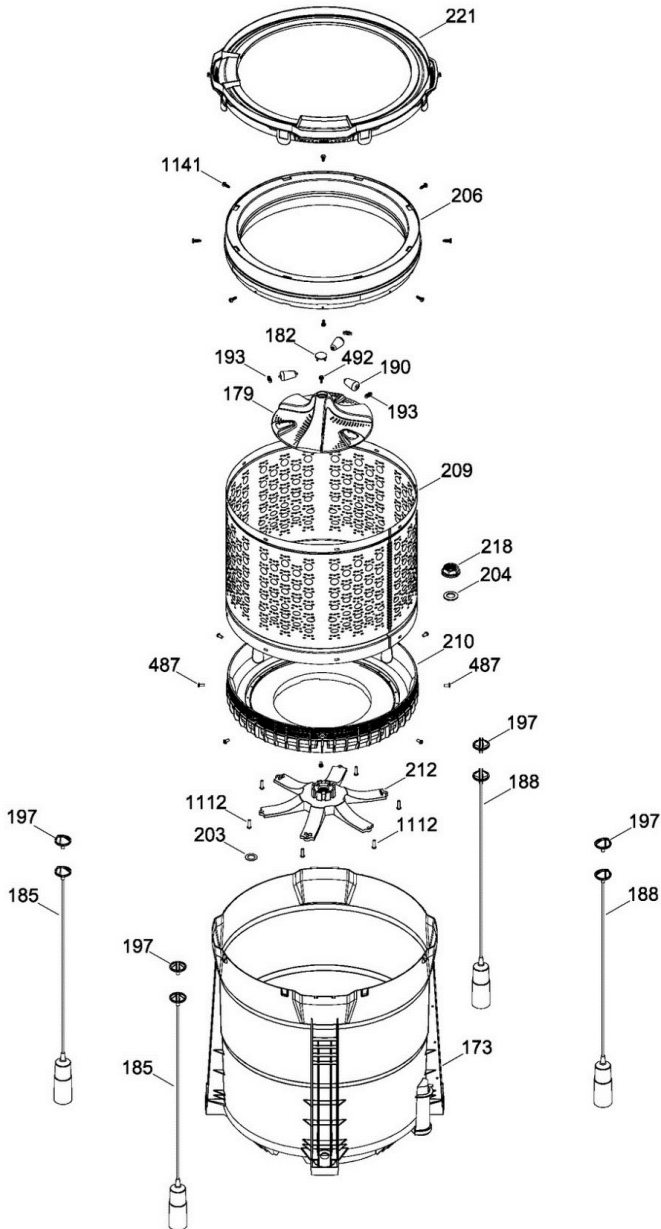

# Lavadora Mabe WEA46102VBAB01

PARTES PARA TINA / TUB, BASKET & AGITATOR

WEA46102VBAB01

Distribuidor Autorizado

SurteRápido.com

Venta de Refacciones  
Electrodomesticas

## Lavadora Mabe WEA46102VBAB01

Guía	Componente	Descripción
6	233D2095G003	ENSAMBLE TOMACORRIENTE
9	277B2275P001	GOMA TAPA
12	277B2500P001	UNIVALVULA
20	233D2399G002	BEZEL ENSAMBLE
21	233D2398P001	COPETE
30	233D2277G002	ARNES PRINCIPAL
30	233D2277G003	ARNES PRINCIPAL
30	233D2277G004	ARNES PRINCIPAL
36	253C1271P001	PERILLA ROTATORIA
39	253C1290P001	PERILLA CONTROL
45	233D1368G001	MANGUERA
45	233D2851G001	MANGUERA
58	323B2332P005	INTERRUPTOR DE LIMITE
66	233D2405P001	SOPORTE TARJETA
66	233D2405P002	SOPORTE TARJETA
69	EMX1737P001R003	TARJETA Y SOFTWARE
74	233D2295G001	TARJETA I
75	233D2278G002	ARNES CUBIERTA
75	233D2278G005	ARNES CUBIERTA
85	233D2199G001	ENSAMBLE SELECTOR
93	233D2298G001	GABINETE ENSAMBLE
96	253C1245P001	PATA NIVELADORA
96	253C1245P002	PATA NIVELADORA
96	253C1245P003	PATA NIVELADORA
99	253C1098P001	BLOCAPUERTA
103	253C1182P001	BISAGRA IZQUIERDA
104	253C1236P001	BISAGRA DERECHA

## Lavadora Mabe WEA46102VBAB01

Guía	Componente	Descripción
487	323B2433P001	TORNILLO
492	323B1346P004	TORNILLO
501	323B2092P001	TORNILLO LID LOCK
512	323B2575P001	TORNILLO VALVULA
700	8911201P404	TORNILLO
1039	253C1234P001	TUERCA POLEA
1052	323B2665P002	ABRAZADERA
1104	8911201P341	TORNILLO 8-18 X 7/16 AB FENIX
1109	277B1126P001	TO 2RNILLO 8-16B FLP .525 S ZN
1112	8911238P041	TORNILLO FONDO CANASTA
1113	323B2148P001	TORNILLO SOPORTE
1121	109B3403P052	TORNILLO
1122	323B2094P004	TORNILLO MOTOR
1123	323B2190P002	TORNILLO
1141	323B1193P001	TORNILLO