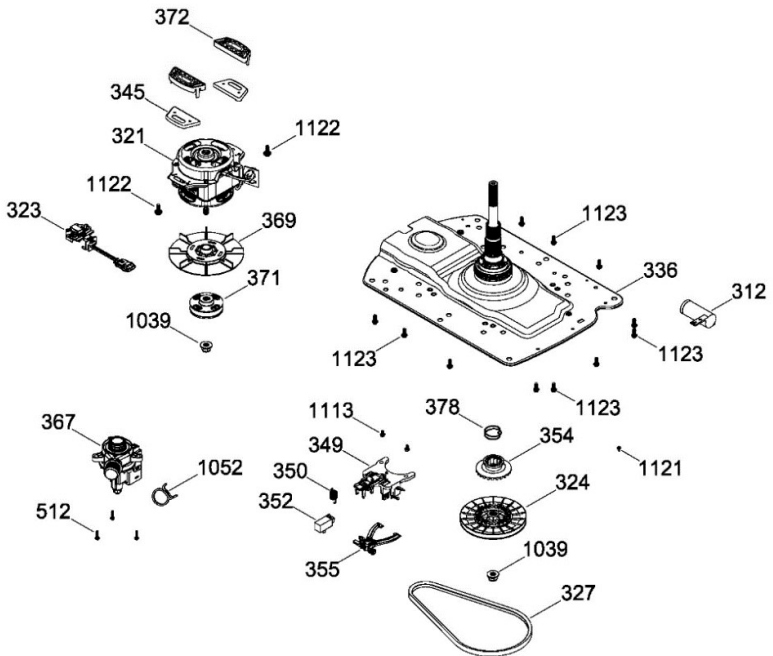

# Lavadora Mabe WEA46102VBAB01

PARTES PARA TINA / TUB, BASKET & AGITATOR

WEA46102VBAB01

Distribuidor Autorizado

SurteRápido.com

Venta de Refacciones  
Electrodomesticas

# Lavadora Mabe WEA46102VBAB01

SISTEMA MOTRIZ / PUMP & DRIVE COMPONENTS

WEA46102VBAB01

Distribuidor Autorizado

**SurteRápido.com**

Venta de Refacciones  
Electrodomesticas

## Lavadora Mabe WEA46102VBAB01

Guía	Componente	Descripción
6	233D2095G003	ENSAMBLE TOMACORRIENTE
9	277B2275P001	GOMA TAPA
12	277B2500P001	UNIVALVULA
20	233D2399G002	BEZEL ENSAMBLE
21	233D2398P001	COPETE
30	233D2277G002	ARNES PRINCIPAL
30	233D2277G003	ARNES PRINCIPAL
30	233D2277G004	ARNES PRINCIPAL
36	253C1271P001	PERILLA ROTATORIA
39	253C1290P001	PERILLA CONTROL
45	233D1368G001	MANGUERA
45	233D2851G001	MANGUERA
58	323B2332P005	INTERRUPTOR DE LIMITE
66	233D2405P001	SOPORTE TARJETA
66	233D2405P002	SOPORTE TARJETA
69	EMX1737P001R003	TARJETA Y SOFTWARE
74	233D2295G001	TARJETA I
75	233D2278G002	ARNES CUBIERTA
75	233D2278G005	ARNES CUBIERTA
85	233D2199G001	ENSAMBLE SELECTOR
93	233D2298G001	GABINETE ENSAMBLE
96	253C1245P001	PATA NIVELADORA
96	253C1245P002	PATA NIVELADORA
96	253C1245P003	PATA NIVELADORA
99	253C1098P001	BLOCAPUERTA
103	253C1182P001	BISAGRA IZQUIERDA
104	253C1236P001	BISAGRA DERECHA

## Lavadora Mabe WEA46102VBAB01

Guía	Componente	Descripción
487	323B2433P001	TORNILLO
492	323B1346P004	TORNILLO
501	323B2092P001	TORNILLO LID LOCK
512	323B2575P001	TORNILLO VALVULA
700	8911201P404	TORNILLO
1039	253C1234P001	TUERCA POLEA
1052	323B2665P002	ABRAZADERA
1104	8911201P341	TORNILLO 8-18 X 7/16 AB FENIX
1109	277B1126P001	TO 2RNILLO 8-16B FLP .525 S ZN
1112	8911238P041	TORNILLO FONDO CANASTA
1113	323B2148P001	TORNILLO SOPORTE
1121	109B3403P052	TORNILLO
1122	323B2094P004	TORNILLO MOTOR
1123	323B2190P002	TORNILLO
1141	323B1193P001	TORNILLO