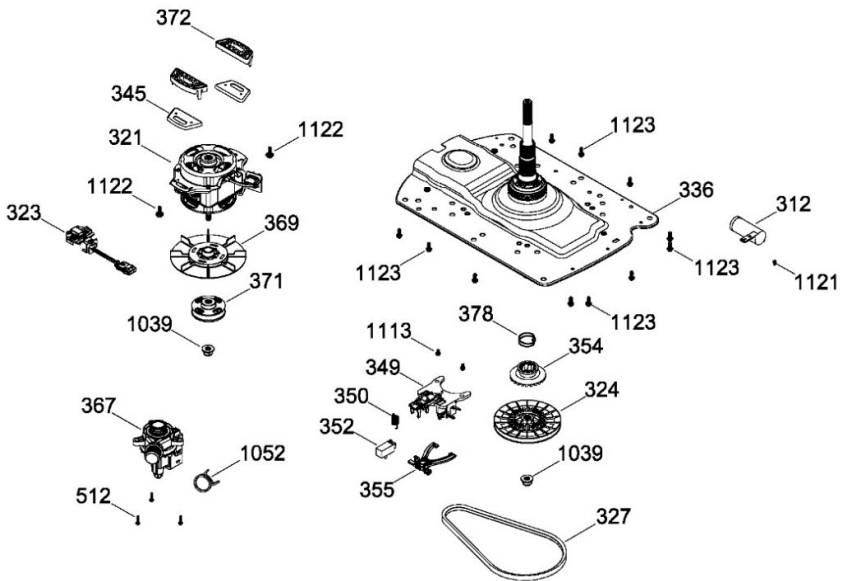

Distribuidor Autorizado

SurteRápido.com

Venta de Refacciones
Electrodomesticas

Lavadora Mabe WEA77114CBAB00

SISTEMA MOTRIZ / PUMP & DRIVE COMPONENTS

WEA77114CBAB00

Distribuidor Autorizado

SurteRápido.com

Venta de Refacciones
Electrodomesticas

Lavadora Mabe WEA77114CBAB00

Guía	Componente	Descripción
6	233D2095G001	ENSAMBLE TOMACORRIENTE
9	277B2275P001	GOMA TAPA
12	290D1316G004	VALVULA AGUA DOBLE
12	290D1316G009	VALVULA AGUA DOBLE
21	233D2438G001	COPETE IML ENSAMBLE
21	233D2631G008	COPETE IML ENSAMBLE
30	233D2109G001	ARNES PRINCIPAL ENSAMBLE
34	233D2309P001	SELLO COPETE
36	253C1271P001	PERILLA ROTATORIA
39	253C1272P001	PERILLA CONTROL
44	253C1196P001	PIN ALINEAMINETO
45	233D1368G001	MANGUERA
45	233D2851G001	MANGUERA
49	234D2296P002	PANEL POSTERIOR COPETE
56	233D2056G001	ARNES SEGURO TAPA
59	253C1303P001	CLIP CABLE
62	253C1242P001	BOTON INICIO
69	EMX1740P005R003	TARJETA Y SOFTWARE
78	233D2055G002	ARNES VALVULAS
78	233D2055G004	ARNES VALVULAS
85	290D2271G001	SELECTOR ENSAMBLE
93	233D2157G008	GABINETE ENSAMBLE
96	253C1245P001	PATA NIVELADORA
96	253C1245P002	PATA NIVELADORA
96	253C1245P003	PATA NIVELADORA
98	277B2259P001	BISEL BLOCAPUERTAS
99	233D2274P002	SEGURO TAPA