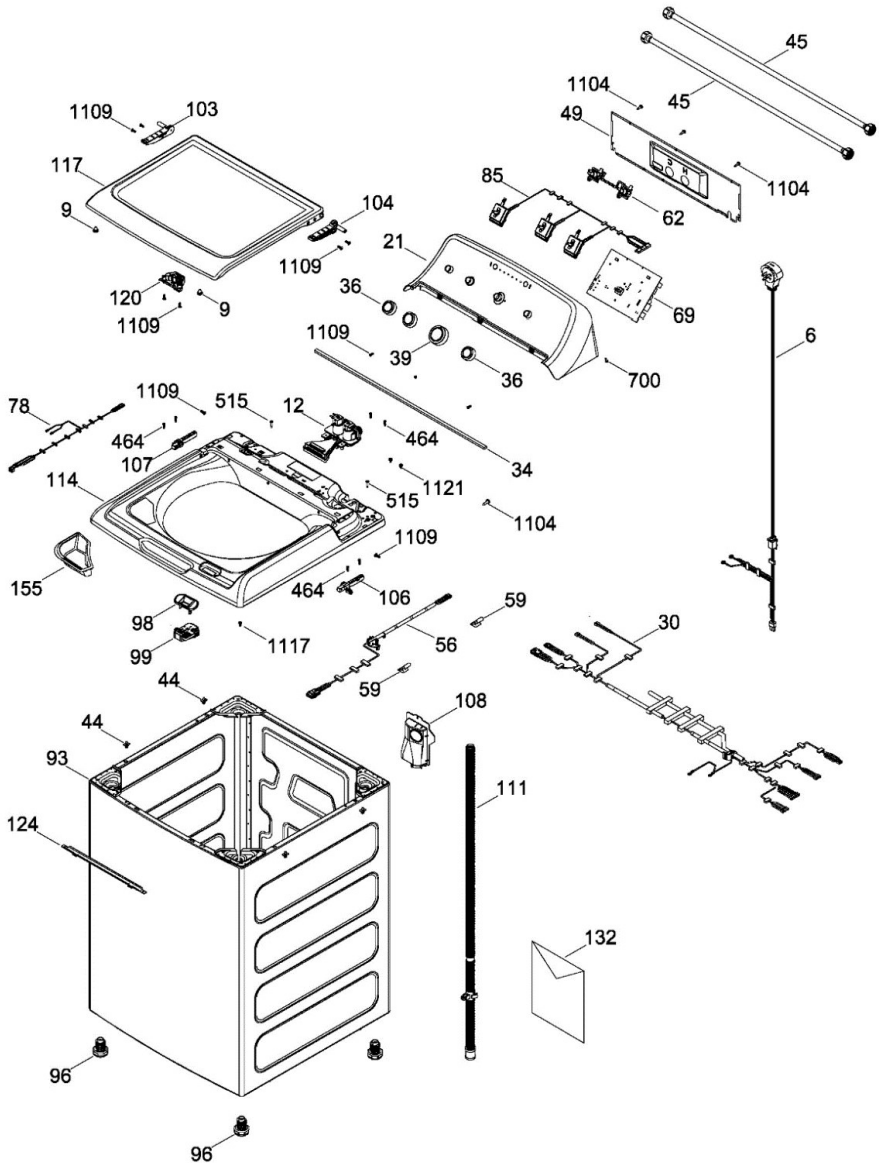

Distribuidor Autorizado

SurteRápido.com

Venta de Refacciones
Electrodomesticas

Lavadora Mabe WEA77114CBAB00

COPETE / BACKSPLASH
GABINETE Y CUBIERTA / CABINET & COVER

WEA77114CBAB00