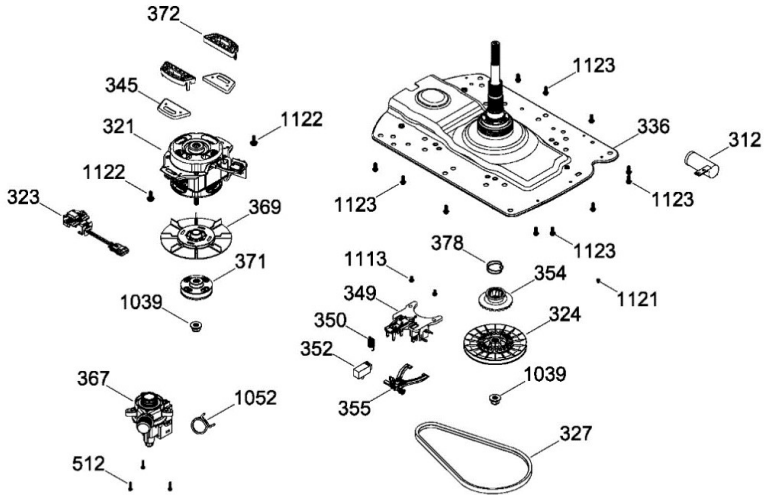

Distribuidor Autorizado

SurteRápido.com

Venta de Refacciones
Electrodomesticas

Lavadora Mabe WEA77114CBAB01

SISTEMA MOTRIZ / PUMP & DRIVE COMPONENTS

WEA77114CBAB01

Distribuidor Autorizado

SurteRápido.com

Venta de Refacciones
Electrodomesticas

Lavadora Mabe WEA77114CBAB01

Guía	Componente	Descripción
6	233D2095G001	ENSAMBLE TOMACORRIENTE
9	277B2275P001	GOMA TAPA
12	290D1316G004	VALVULA AGUA DOBLE
12	290D1316G009	VALVULA AGUA DOBLE
21	233D2589G001	ETIQUETA Y COPETE ENS
30	233D2109G001	ARNES PRINCIPAL ENSAMBLE
31	233D2309P002	SELLADOR COPETE
34	233D2309P003	SELLADOR COPETE
36	253C1271P001	PERILLA ROTATORIA
39	253C1272P001	PERILLA CONTROL
44	253C1196P001	PIN ALINEAMINETO
45	233D1368G001	MANGUERA
45	233D2851G001	MANGUERA
49	234D2296P002	PANEL POSTERIOR COPETE
56	233D2056G001	ARNES SEGURO TAPA
59	253C1303P001	CLIP CABLE
62	253C1242P002	BOTON INICIO / PAUSA
66	253C1261P001	SOPORTE TARJETA CONTROL
69	EMX1740P005R003	TARJETA Y SOFTWARE
78	233D2055G002	ARNES VALVULAS
78	233D2055G004	ARNES VALVULAS
85	290D2271G001	SELECTOR ENSAMBLE
93	233D2157G008	GABINETE ENSAMBLE
96	253C1245P001	PATA NIVELADORA
96	253C1245P002	PATA NIVELADORA
96	253C1245P003	PATA NIVELADORA
98	277B2259P001	BISEL BLOCAPUERTAS