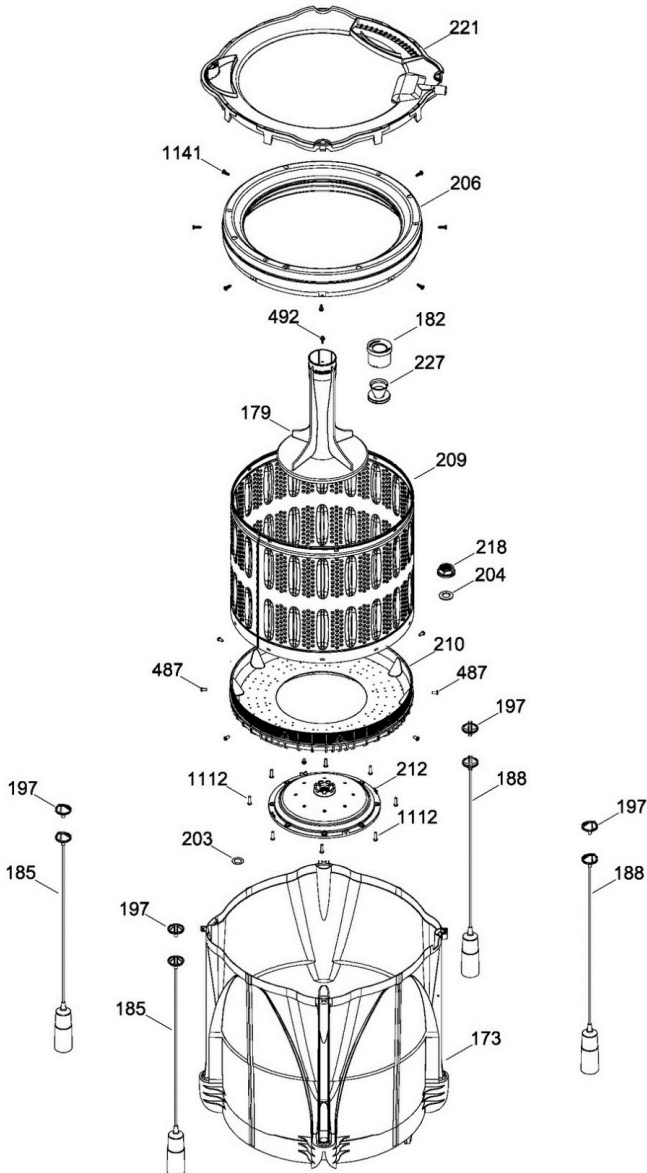

Distribuidor Autorizado

SurteRápido.com

Venta de Refacciones
Electrodomesticas

Lavadora Mabe WEA77114CBAB01

PARTES PARA TINA / TUB, BASKET & AGITATOR

WEA77114CBAB01