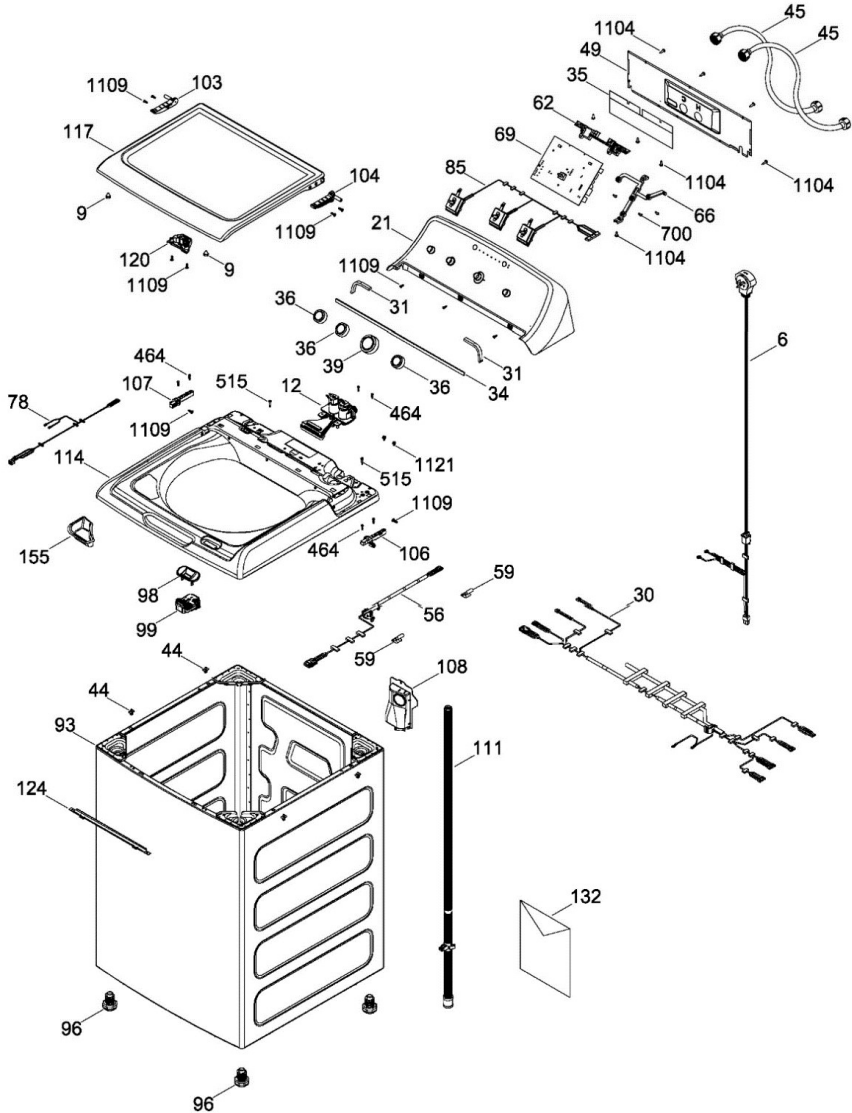

Distribuidor Autorizado

SurteRápido.com

Venta de Refacciones
Electrodomesticas

Lavadora Mabe WEA77114CBAB02

COPETE / BACKSPLASH
GABINETE Y CUBIERTA / CABINET & COVER

WEA77114CBAB02