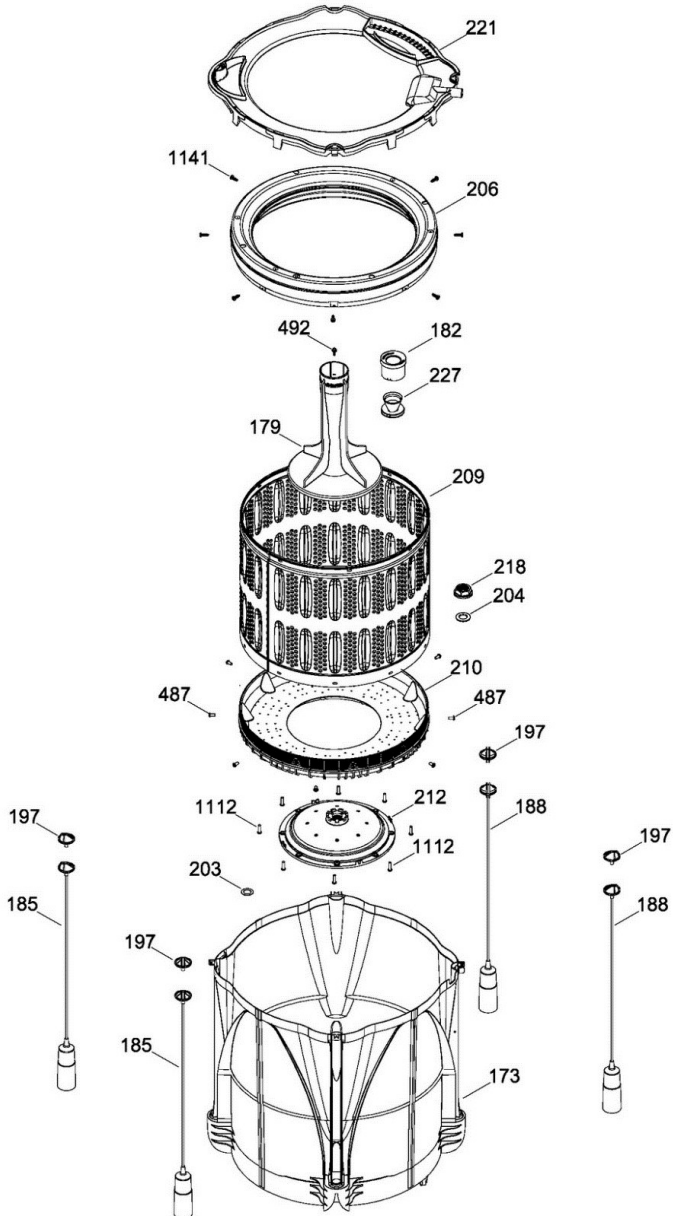

Venta de Refacciones
Electrodomesticas

Lavadora Mabe WEA77114CBAB02

PARTES PARA TINA / TUB, BASKET & AGITATOR

WEA77114CBAB02

Distribuidor Autorizado

SurteRápido.com

Venta de Refacciones
Electrodomesticas

Lavadora Mabe WEA77114CBAB02

Guia	Componente	Descripción
6	233D2095G001	ENSAMBLE TOMACORRIENTE
9	277B2275P001	GOMA TAPA
12	290D1316G004	VALVULA AGUA DOBLE
12	290D1316G009	VALVULA AGUA DOBLE
21	233D2589G001	ETIQUETA Y COPETE ENS
30	233D2109G002	ARNES PRINCIPAL
30	233D2109G004	ARNES PRINCIPAL
31	233D2309P002	SELLADOR COPETE
34	233D2309P003	SELLADOR COPETE
35	233D2308P002	PAPEL TERMOVOLT
36	253C1271P001	PERILLA ROTATORIA
39	253C1272P001	PERILLA CONTROL
44	253C1196P001	PIN ALINEAMINETO
45	233D1368G001	MANGUERA
45	233D2851G001	MANGUERA
49	234D2296P002	PANEL POSTERIOR COPETE
56	233D2056G001	ARNES SEGURO TAPA
59	253C1303P001	CLIP CABLE
62	253C1242P002	BOTON INICIO / PAUSA
66	253C1261P001	SOPORTE TARJETA CONTROL
69	EMX1740P005R003	TARJETA Y SOFTWARE
78	233D2055G004	ARNES VALVULAS
85	290D2271G001	SELECTOR ENSAMBLE
93	233D2157G008	GABINETE ENSAMBLE
96	253C1245P001	PATA NIVELADORA
96	253C1245P002	PATA NIVELADORA
96	253C1245P003	PATA NIVELADORA