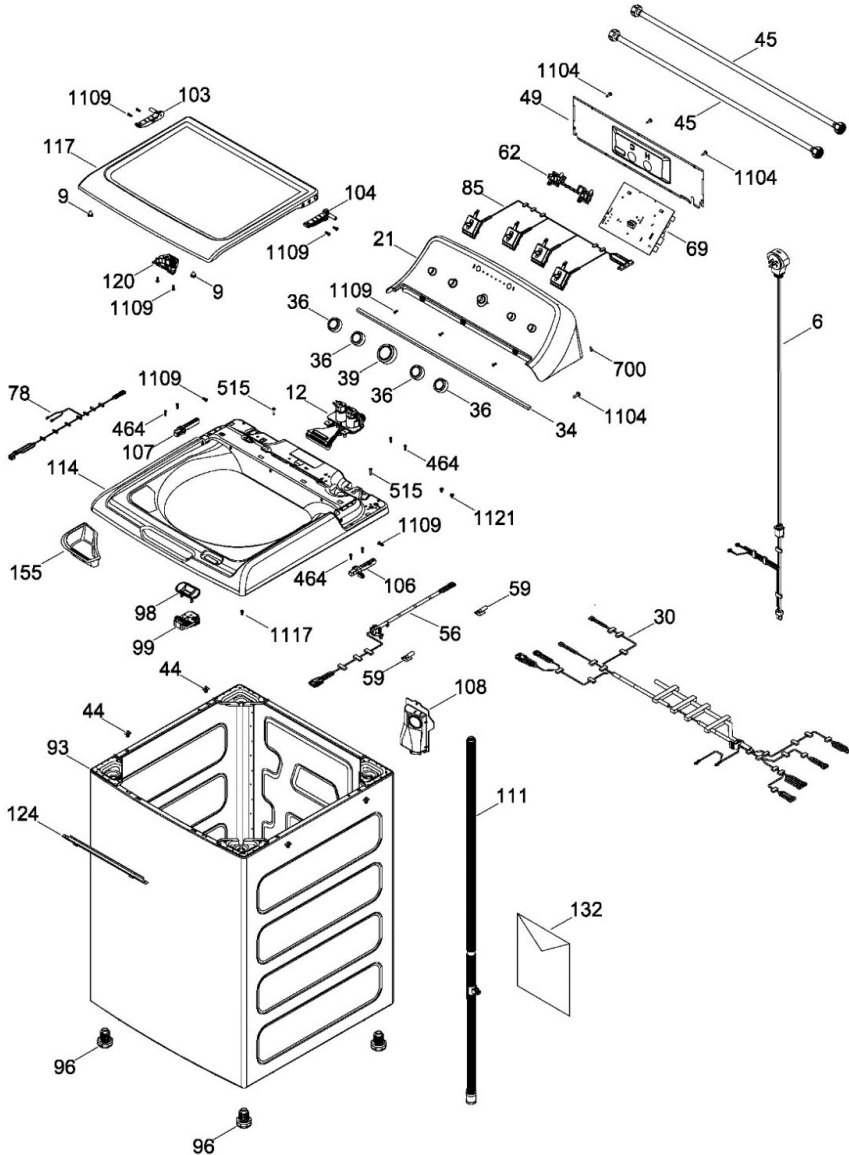

Distribuidor Autorizado

SurteRápido.com

Venta de Refacciones
Electrodomesticas

Lavadora Mabe WEA79115CBAB00

COPETE / BACKSPLASH
GABINETE Y CUBIERTA / CABINET & COVER

WEA79115CBAB00