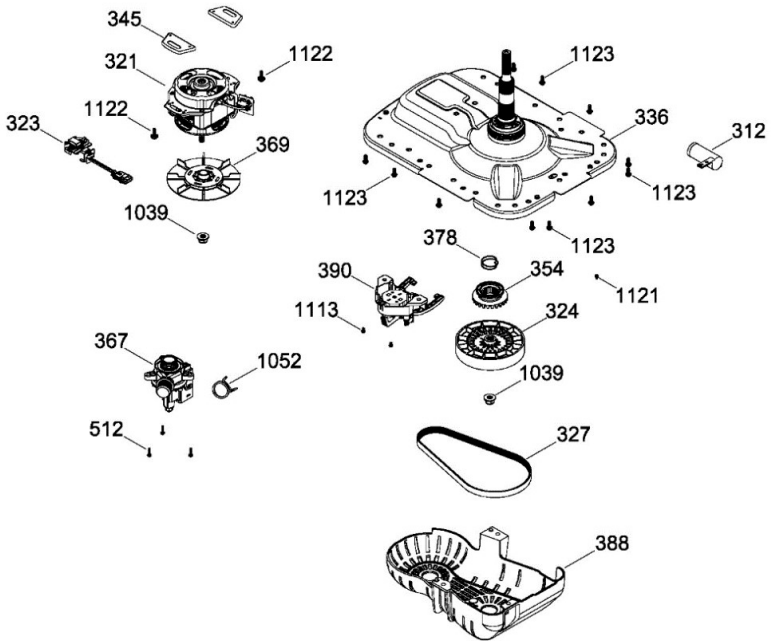

Distribuidor Autorizado

SurteRápido.com

Venta de Refacciones
Electrodomesticas

Lavadora Mabe WEA79115CBAB00

SISTEMA MOTRIZ / PUMP & DRIVE COMPONENTS

WEA79115CBAB00

Distribuidor Autorizado

SurteRápido.com

Venta de Refacciones
Electrodomesticas

Lavadora Mabe WEA79115CBAB00

Guía	Componente	Descripción
6	233D2095G001	ENSAMBLE TOMACORRIENTE
9	277B2275P001	GOMA TAPA
12	290D1316G004	VALVULA AGUA DOBLE
12	290D1316G009	VALVULA AGUA DOBLE
21	233D2437G001	COPETE IML ENSAMBLE
21	233D2631G013	COPETE IML ENSAMBLE
30	233D2053G001	ARNES PRINCIPAL
34	233D2309P001	SELLO COPETE
36	253C1271P001	PERILLA ROTATORIA
39	253C1272P001	PERILLA CONTROL
44	253C1196P001	PIN ALINEAMINETO
45	233D1368G001	MANGUERA
45	233D2851G001	MANGUERA
49	234D2296P002	PANEL POSTERIOR COPETE
56	233D2056G001	ARNES SEGURO TAPA
59	253C1303P001	CLIP CABLE
62	253C1242P001	BOTON INICIO
69	EMX1740P011R002	TARJETA Y SOFTWARE
78	233D2055G002	ARNES VALVULAS
78	233D2055G004	ARNES VALVULAS
85	290D2272G001	SELECTOR ENSAMBLE
93	233D2157G008	GABINETE ENSAMBLE
96	253C1245P001	PATA NIVELADORA
96	253C1245P002	PATA NIVELADORA
96	253C1245P003	PATA NIVELADORA
98	277B2259P001	BISEL BLOCAPUERTAS
99	233D2274P002	SEGURO TAPA