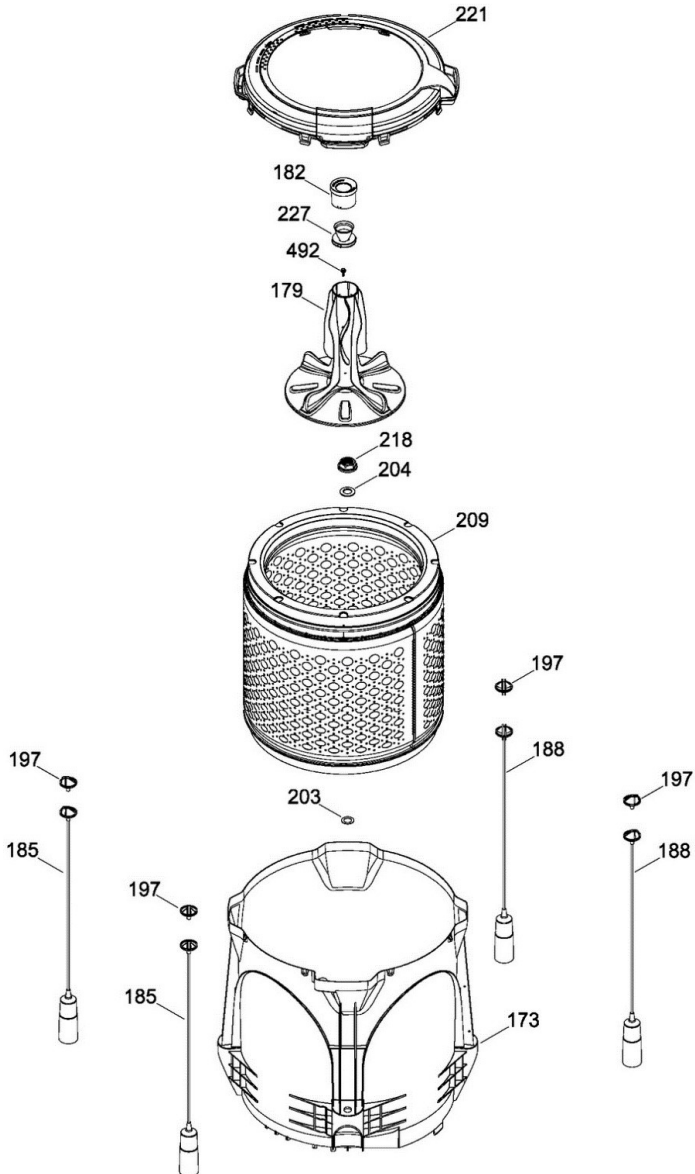

Distribuidor Autorizado

SurteRápido.com

Venta de Refacciones  
Electrodomesticas

Lavadora Mabe WEA79115CBAB00

COPETE / BACKSPLASH  
GABINETE Y CUBIERTA / CABINET & COVER

WEA79115CBAB00

Distribuidor Autorizado

# Lavadora Mabe WEA79115CBAB00

PARTES PARA TINA / TUB, BASKET & AGITATOR

WEA79115CBAB00

Distribuidor Autorizado

SurteRápido.com

Venta de Refacciones  
Electrodomesticas

## Lavadora Mabe WEA79115CBAB00

Guía	Componente	Descripción
6	233D2095G001	ENSAMBLE TOMACORRIENTE
9	277B2275P001	GOMA TAPA
12	290D1316G004	VALVULA AGUA DOBLE
12	290D1316G009	VALVULA AGUA DOBLE
21	233D2437G001	COPETE IML ENSAMBLE
21	233D2631G013	COPETE IML ENSAMBLE
30	233D2053G001	ARNES PRINCIPAL
34	233D2309P001	SELLO COPETE
36	253C1271P001	PERILLA ROTATORIA
39	253C1272P001	PERILLA CONTROL
44	253C1196P001	PIN ALINEAMINETO
45	233D1368G001	MANGUERA
45	233D2851G001	MANGUERA
49	234D2296P002	PANEL POSTERIOR COPETE
56	233D2056G001	ARNES SEGURO TAPA
59	253C1303P001	CLIP CABLE
62	253C1242P001	BOTON INICIO
69	EMX1740P011R002	TARJETA Y SOFTWARE
78	233D2055G002	ARNES VALVULAS
78	233D2055G004	ARNES VALVULAS
85	290D2272G001	SELECTOR ENSAMBLE
93	233D2157G008	GABINETE ENSAMBLE
96	253C1245P001	PATA NIVELADORA
96	253C1245P002	PATA NIVELADORA
96	253C1245P003	PATA NIVELADORA
98	277B2259P001	BISEL BLOCAPUERTAS
99	233D2274P002	SEGURO TAPA